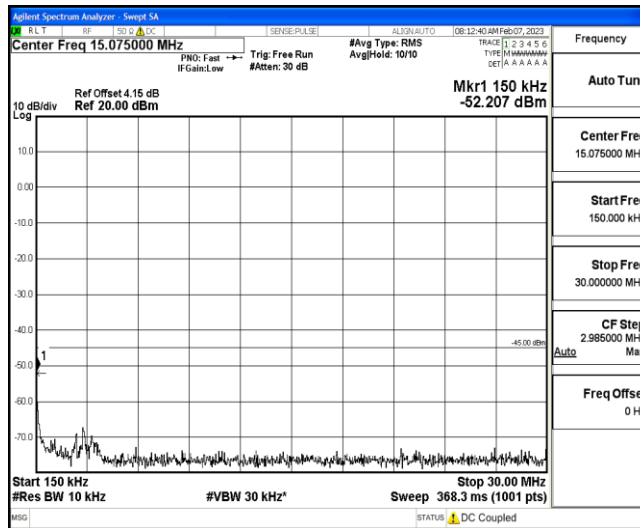

Band7-20MHz-QPSK-20850-1RB#0-Range5:10000~20000MHz

Band7-20MHz-QPSK-20850-1RB#0-Range6:20000~26500MHz

Band7-20MHz-QPSK-21100-1RB#0-Range1:0.009~0.15MHz

Band7-20MHz-QPSK-21100-1RB#0-Range2:0.15~30MHz

Band7-20MHz-QPSK-21100-1RB#0-Range3:30~1000MHz