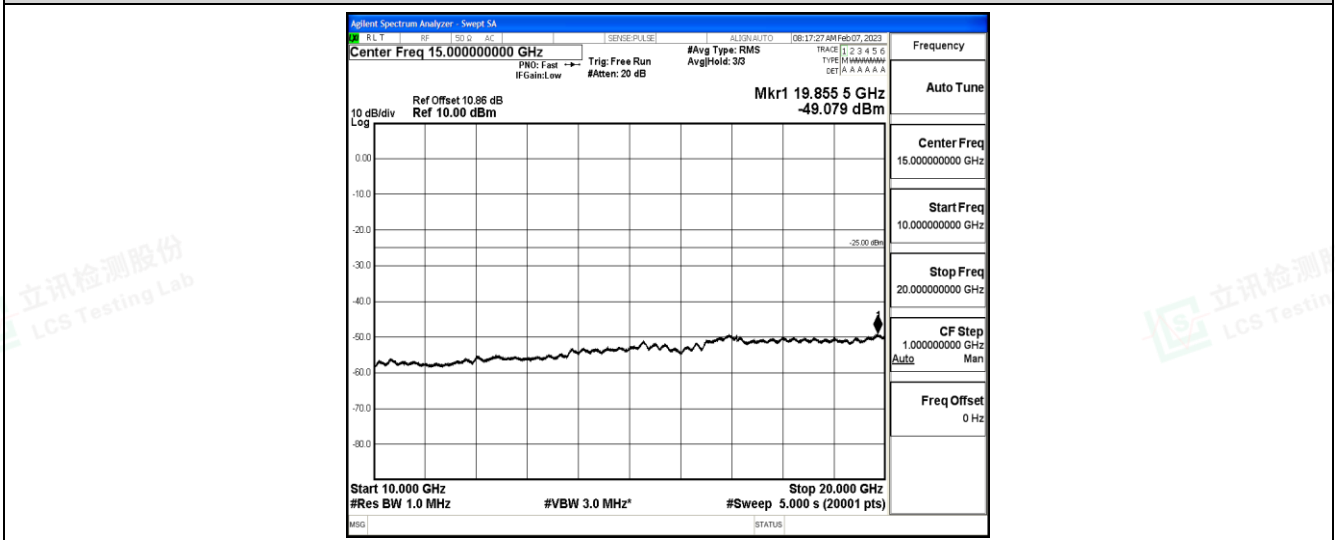

Band7-20MHz-16QAM-21350-1RB#0-Range5:10000~20000MHz

Band7-20MHz-16QAM-21350-1RB#0-Range6:20000~26500MHz