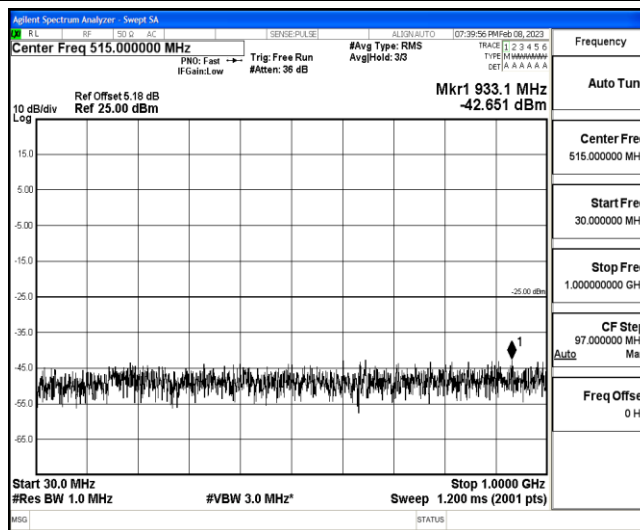

Band7-15MHz-16QAM-21375-1RB#0-Range5:10000~20000MHz

Band7-15MHz-16QAM-21375-1RB#0-Range6:20000~26500MHz

Band7-20MHz-QPSK-20850-1RB#0-Range1:0.009~0.15MHz

Band7-20MHz-QPSK-20850-1RB#0-Range2:0.15~30MHz

Band7-20MHz-QPSK-20850-1RB#0-Range3:30~1000MHz