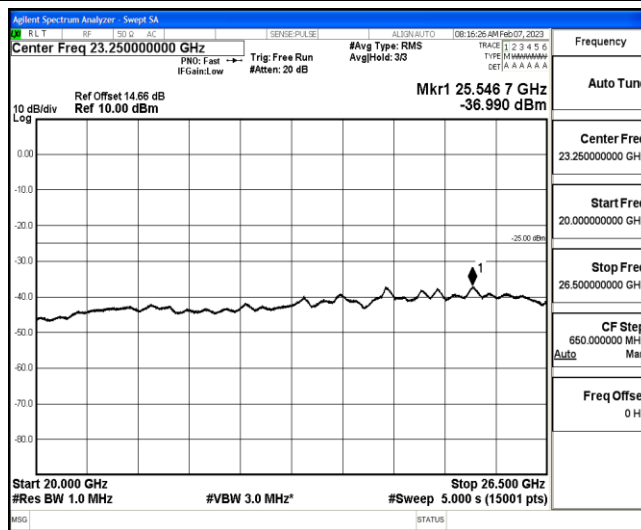

Band7-20MHz-QPSK-21350-1RB#0-Range4:1000~10000MHz

Band7-20MHz-QPSK-21350-1RB#0-Range5:10000~20000MHz

Band7-20MHz-QPSK-21350-1RB#0-Range6:20000~26500MHz

Band7-20MHz-16QAM-20850-1RB#0-Range1:0.009~0.15MHz

Shenzhen LCS Compliance Testing Laboratory Ltd.  
 Add: 101, 201 Bldg A & 301 Bldg C, Juji Industrial Park Yabianxueziwei, Shajing Street, Baoan District, Shenzhen, 518000, China  
 Tel: +(86) 0755-82591330 | E-mail: webmaster@lcs-cert.com | Web: www.lcs-cert.com  
 Scan code to check authenticity