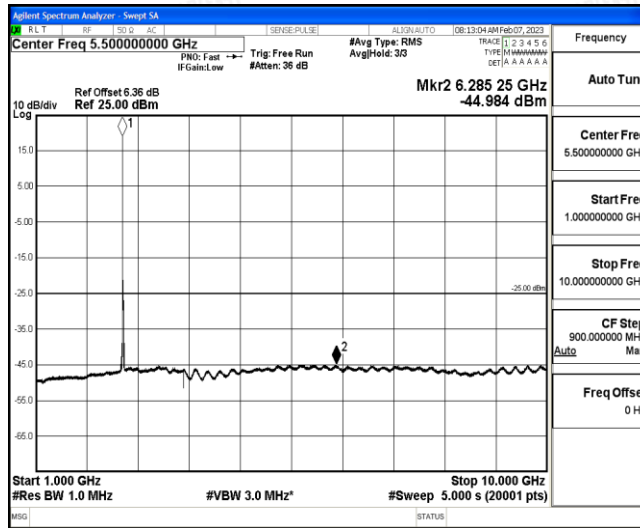

Band7-20MHz-QPSK-21100-1RB#0-Range4:1000~10000MHz

Band7-20MHz-QPSK-21100-1RB#0-Range5:10000~20000MHz