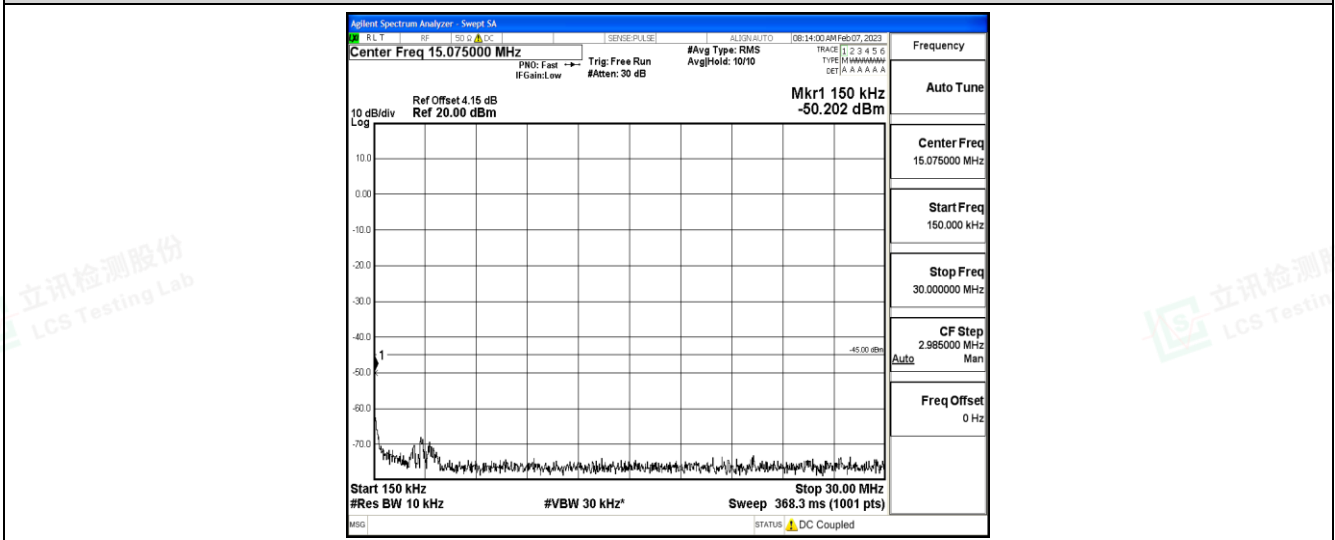

Band7-20MHz-16QAM-20850-1RB#0-Range5:10000~20000MHz

Band7-20MHz-16QAM-20850-1RB#0-Range6:20000~26500MHz

Band7-20MHz-16QAM-21100-1RB#0-Range1:0.009~0.15MHz

Band7-20MHz-16QAM-21100-1RB#0-Range2:0.15~30MHz

Band7-20MHz-16QAM-21100-1RB#0-Range3:30~1000MHz