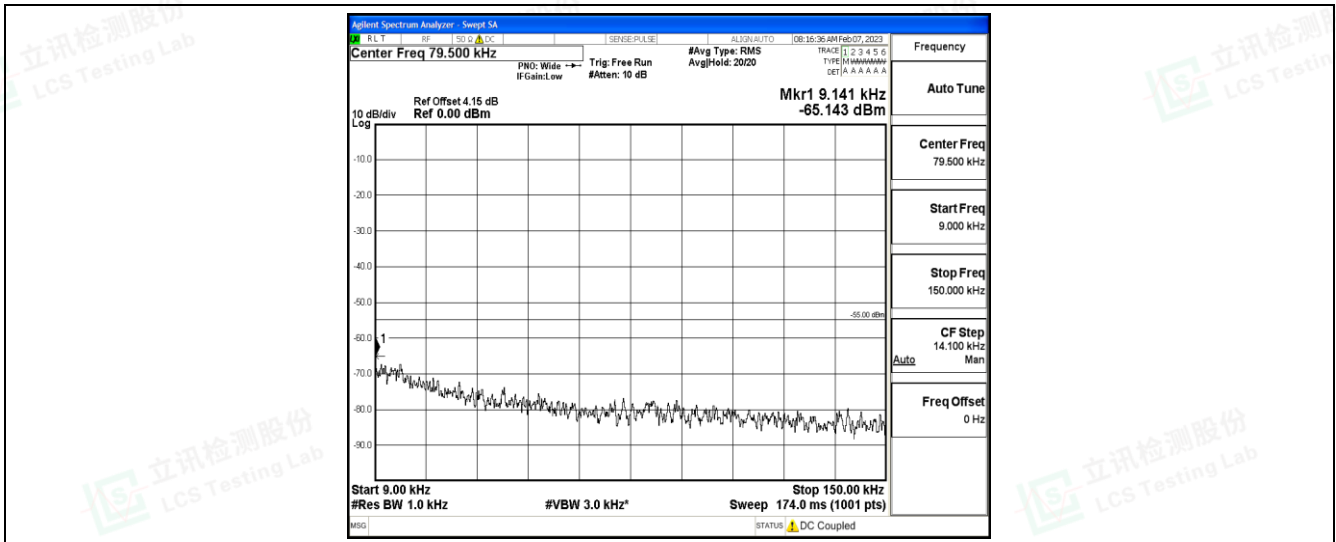

Band7-20MHz-16QAM-21100-1RB#0-Range5:10000~20000MHz

Band7-20MHz-16QAM-21100-1RB#0-Range6:20000~26500MHz

Band7-20MHz-16QAM-21350-1RB#0-Range1:0.009~0.15MHz

Band7-20MHz-16QAM-21350-1RB#0-Range2:0.15~30MHz

Band7-20MHz-16QAM-21350-1RB#0-Range3:30~1000MHz