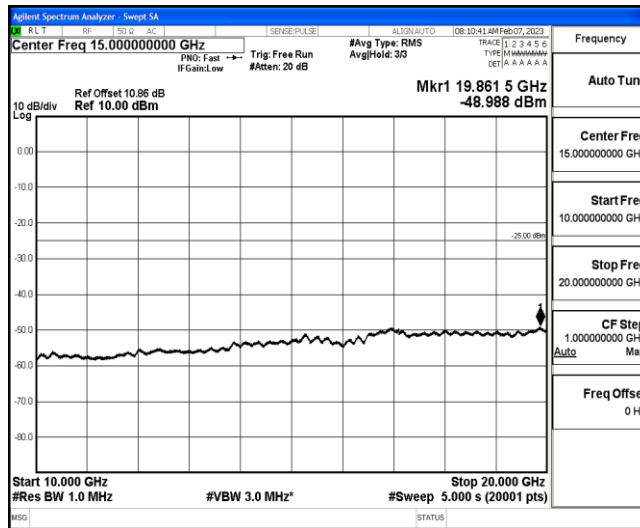

Band7-20MHz-QPSK-20850-1RB#0-Range5:10000~20000MHz

Band7-20MHz-QPSK-20850-1RB#0-Range6:20000~26500MHz

Band7-20MHz-QPSK-21100-1RB#0-Range1:0.009~0.15MHz

Band7-20MHz-QPSK-21100-1RB#0-Range2:0.15~30MHz

Band7-20MHz-QPSK-21100-1RB#0-Range3:30~1000MHz