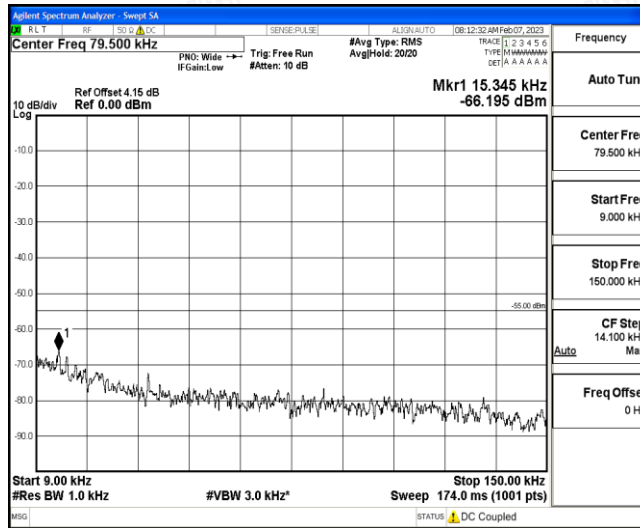

Band7-20MHz-QPSK-20850-1RB#0-Range5:10000~20000MHz

Band7-20MHz-QPSK-20850-1RB#0-Range6:20000~26500MHz

Band7-20MHz-QPSK-21100-1RB#0-Range1:0.009~0.15MHz

Band7-20MHz-QPSK-21100-1RB#0-Range2:0.15~30MHz

Band7-20MHz-QPSK-21100-1RB#0-Range3:30~1000MHz