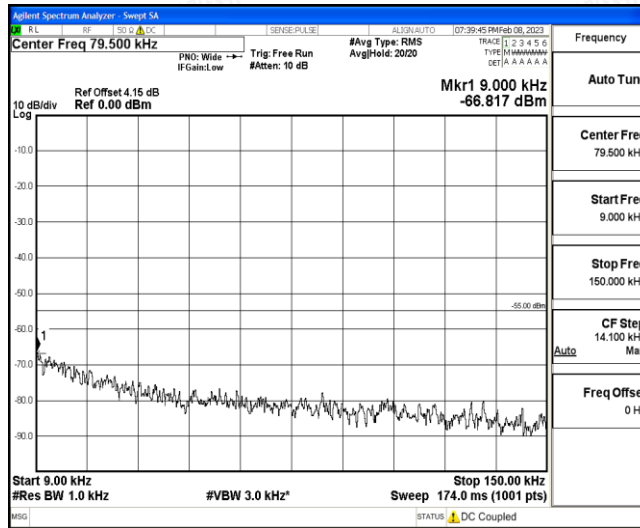

Band7-15MHz-16QAM-21375-1RB#0-Range5:10000~20000MHz

Band7-15MHz-16QAM-21375-1RB#0-Range6:20000~26500MHz

Band7-20MHz-QPSK-20850-1RB#0-Range1:0.009~0.15MHz

Band7-20MHz-QPSK-20850-1RB#0-Range2:0.15~30MHz

Band7-20MHz-QPSK-20850-1RB#0-Range3:30~1000MHz