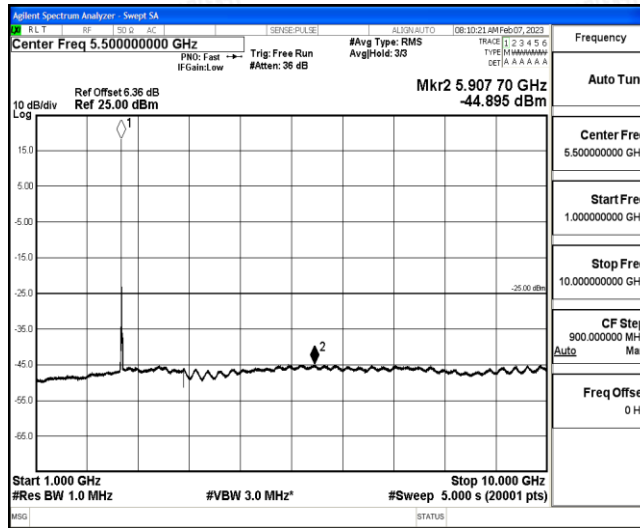

Band7-20MHz-QPSK-20850-1RB#0-Range4:1000~10000MHz

Band7-20MHz-QPSK-20850-1RB#0-Range5:10000~20000MHz