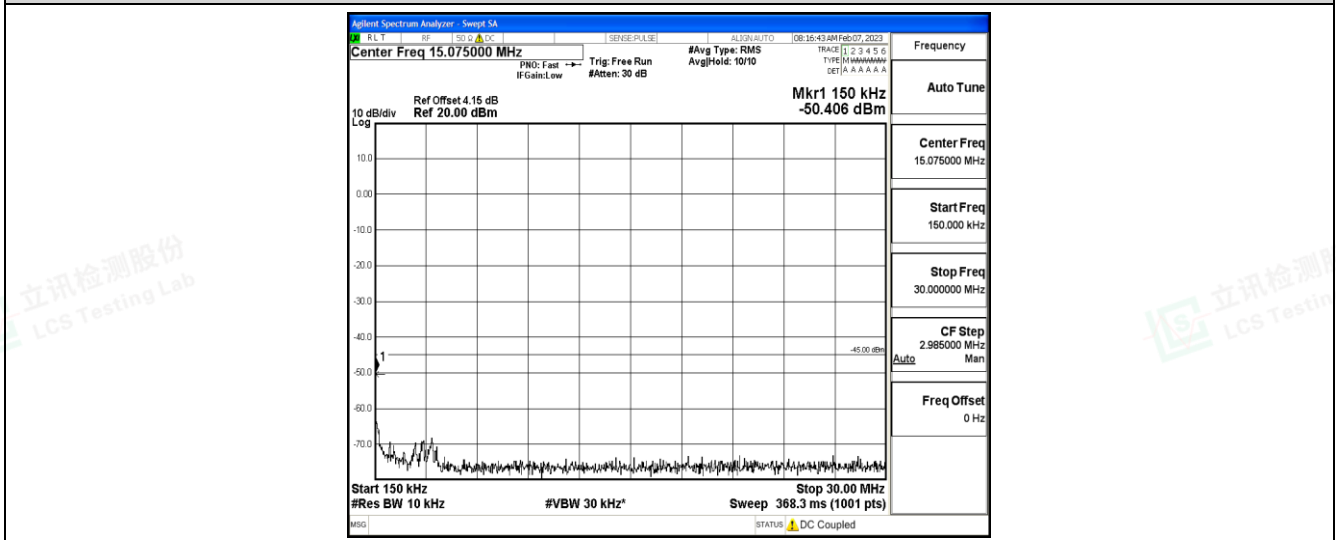

Band7-20MHz-16QAM-21100-1RB#0-Range5:10000~20000MHz

Band7-20MHz-16QAM-21100-1RB#0-Range6:20000~26500MHz

Band7-20MHz-16QAM-21350-1RB#0-Range1:0.009~0.15MHz

Band7-20MHz-16QAM-21350-1RB#0-Range2:0.15~30MHz

Band7-20MHz-16QAM-21350-1RB#0-Range3:30~1000MHz