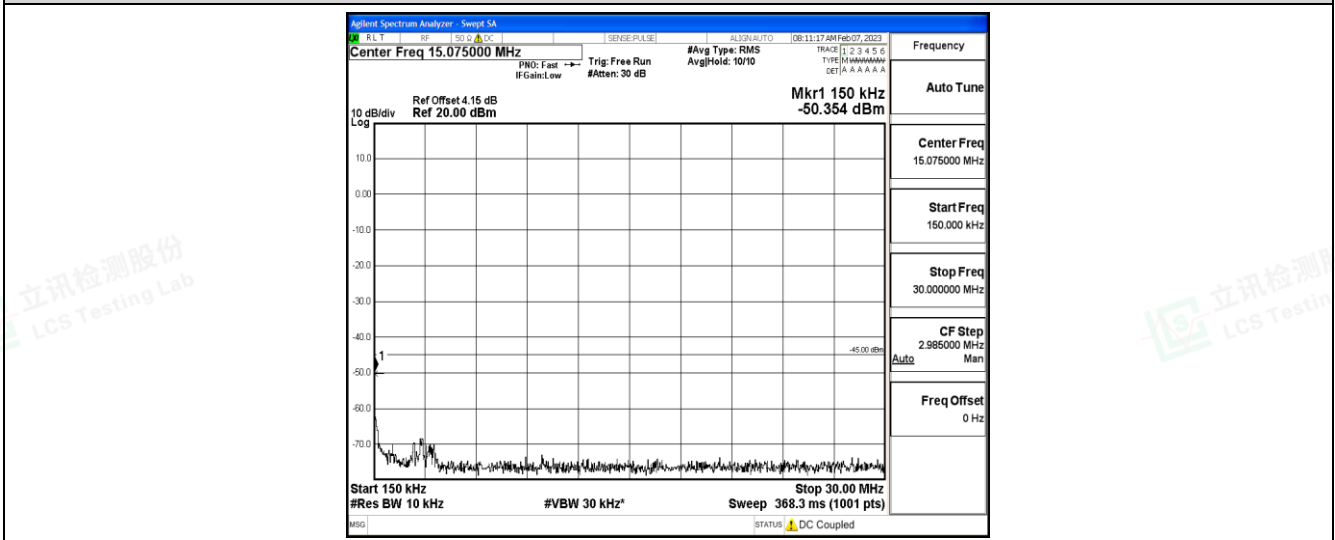

Band7-20MHz-16QAM-20850-1RB#0-Range2:0.15~30MHz

Band7-20MHz-16QAM-20850-1RB#0-Range3:30~1000MHz