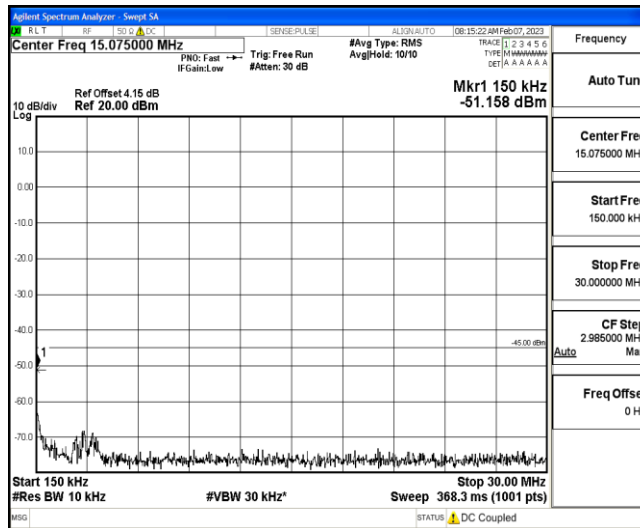

Band7-20MHz-QPSK-21100-1RB#0-Range5:10000~20000MHz

Band7-20MHz-QPSK-21100-1RB#0-Range6:20000~26500MHz

Band7-20MHz-QPSK-21350-1RB#0-Range1:0.009~0.15MHz

Band7-20MHz-QPSK-21350-1RB#0-Range2:0.15~30MHz

Band7-20MHz-QPSK-21350-1RB#0-Range3:30~1000MHz