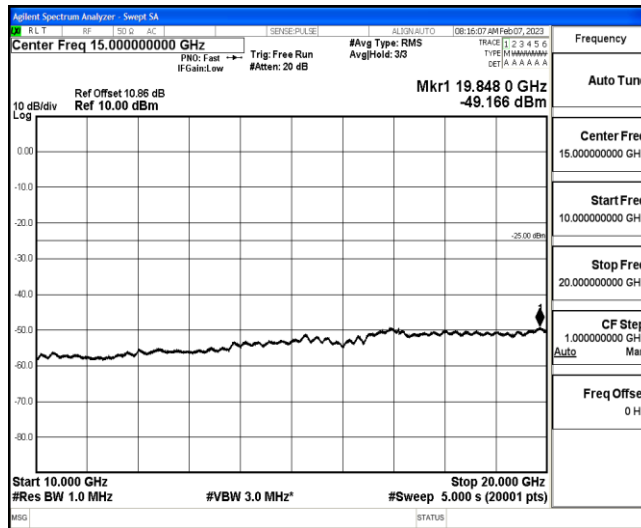

Band7-20MHz-QPSK-21350-1RB#0-Range5:10000~20000MHz

Band7-20MHz-QPSK-21350-1RB#0-Range6:20000~26500MHz