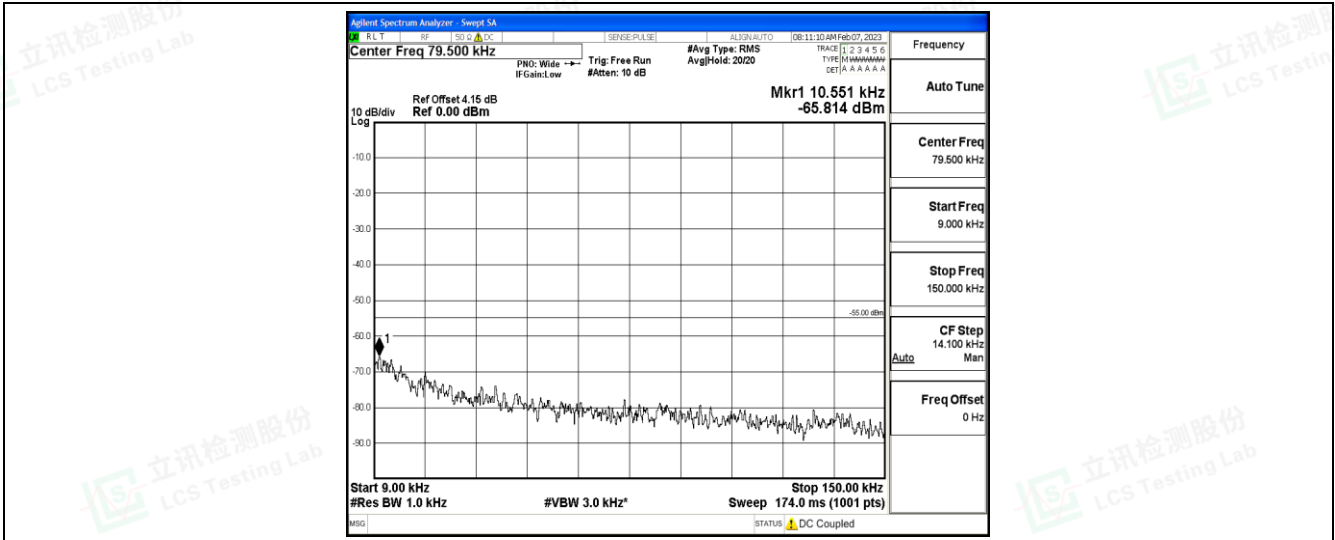

Band7-20MHz-QPSK-21350-1RB#0-Range4:1000~10000MHz

Band7-20MHz-QPSK-21350-1RB#0-Range5:10000~20000MHz

Band7-20MHz-QPSK-21350-1RB#0-Range6:20000~26500MHz

Band7-20MHz-16QAM-20850-1RB#0-Range1:0.009~0.15MHz

Shenzhen LCS Compliance Testing Laboratory Ltd.  
 Add: 101, 201 Bldg A & 301 Bldg C, Juji Industrial Park Yabianxueziwei, Shajing Street, Baoan District, Shenzhen, 518000, China  
 Tel: +(86) 0755-82591330 | E-mail: webmaster@lcs-cert.com | Web: www.lcs-cert.com  
 Scan code to check authenticity