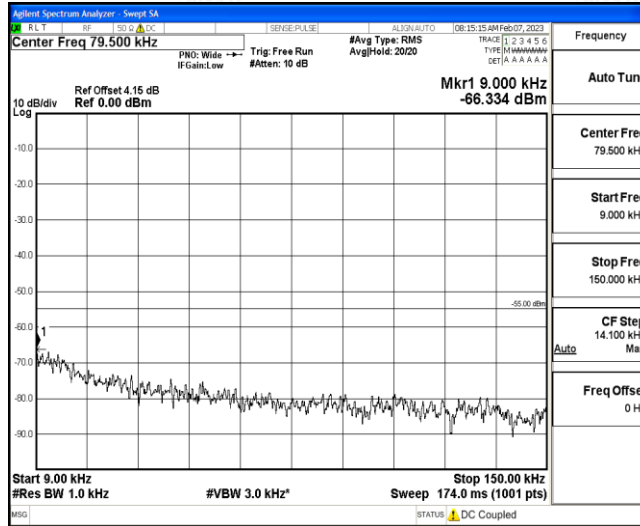

Band7-20MHz-QPSK-21100-1RB#0-Range5:10000~20000MHz

Band7-20MHz-QPSK-21100-1RB#0-Range6:20000~26500MHz

Band7-20MHz-QPSK-21350-1RB#0-Range1:0.009~0.15MHz

Band7-20MHz-QPSK-21350-1RB#0-Range2:0.15~30MHz

Band7-20MHz-QPSK-21350-1RB#0-Range3:30~1000MHz