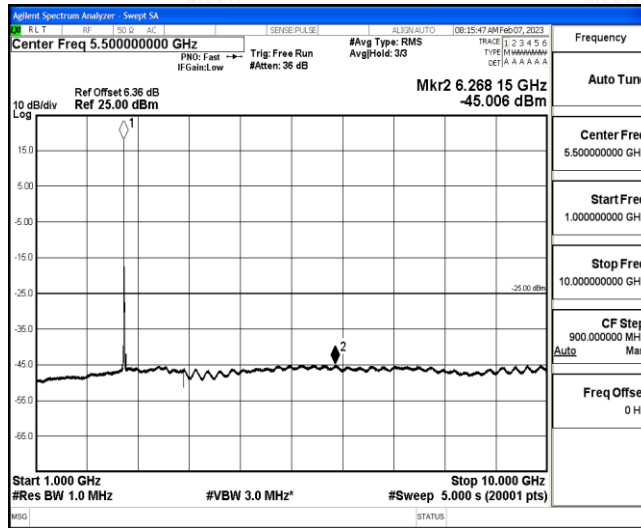

Band7-20MHz-QPSK-21350-1RB#0-Range4:1000~10000MHz

Band7-20MHz-QPSK-21350-1RB#0-Range5:10000~20000MHz