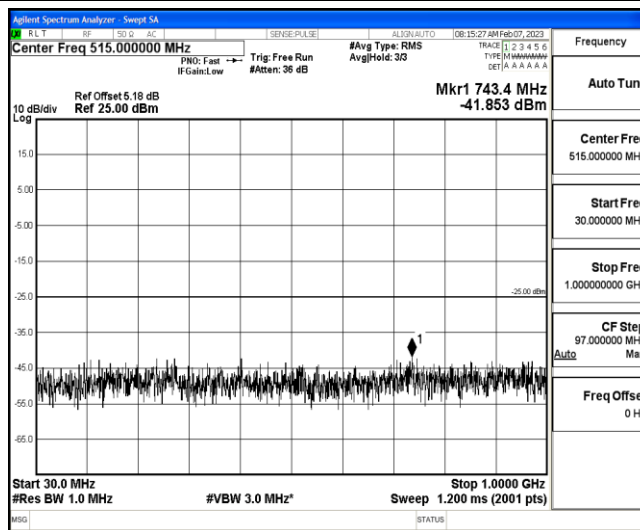

Band7-20MHz-QPSK-21100-1RB#0-Range5:10000~20000MHz

Band7-20MHz-QPSK-21100-1RB#0-Range6:20000~26500MHz

Band7-20MHz-QPSK-21350-1RB#0-Range1:0.009~0.15MHz

Band7-20MHz-QPSK-21350-1RB#0-Range2:0.15~30MHz

Band7-20MHz-QPSK-21350-1RB#0-Range3:30~1000MHz