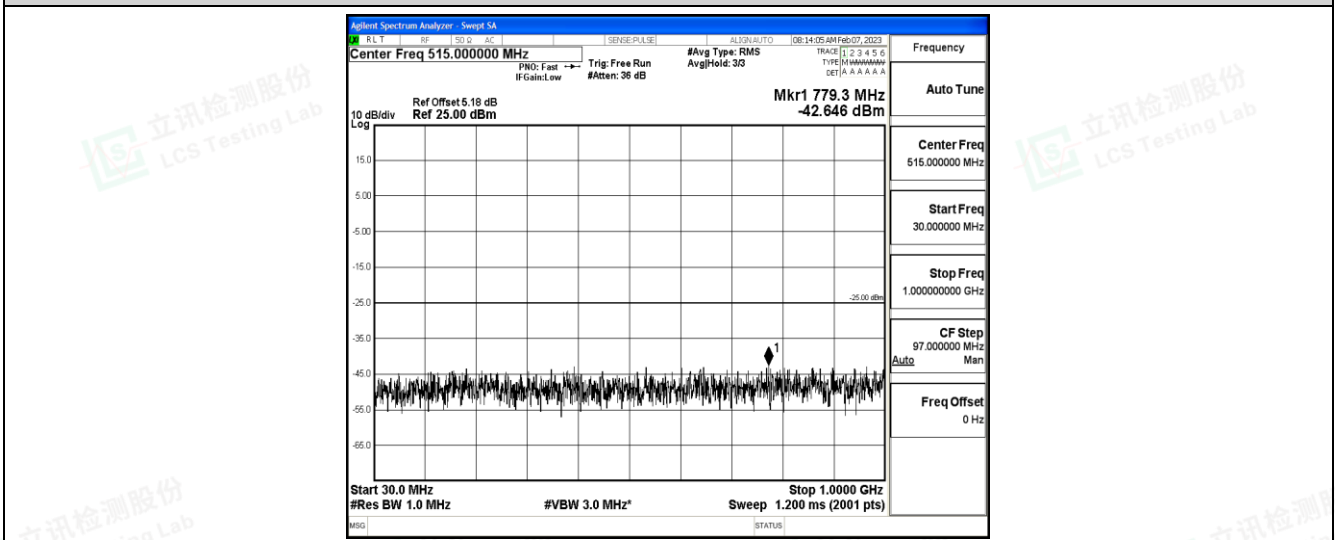

Band7-20MHz-16QAM-20850-1RB#0-Range5:10000~20000MHz

Band7-20MHz-16QAM-20850-1RB#0-Range6:20000~26500MHz

Band7-20MHz-16QAM-21100-1RB#0-Range1:0.009~0.15MHz

Band7-20MHz-16QAM-21100-1RB#0-Range2:0.15~30MHz

Band7-20MHz-16QAM-21100-1RB#0-Range3:30~1000MHz