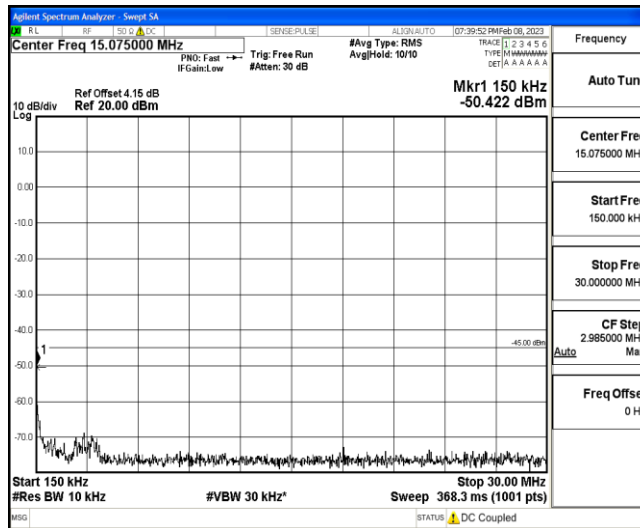

Band7-15MHz-16QAM-21375-1RB#0-Range5:10000~20000MHz

Band7-15MHz-16QAM-21375-1RB#0-Range6:20000~26500MHz

Band7-20MHz-QPSK-20850-1RB#0-Range1:0.009~0.15MHz

Band7-20MHz-QPSK-20850-1RB#0-Range2:0.15~30MHz

Band7-20MHz-QPSK-20850-1RB#0-Range3:30~1000MHz