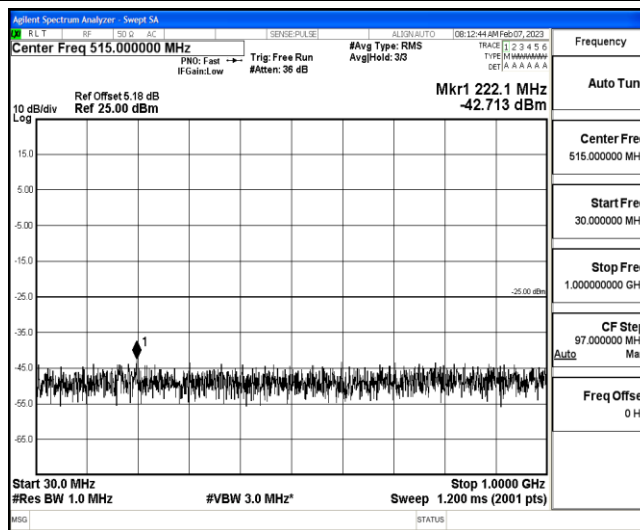

Band7-20MHz-QPSK-20850-1RB#0-Range5:10000~20000MHz

Band7-20MHz-QPSK-20850-1RB#0-Range6:20000~26500MHz

Band7-20MHz-QPSK-21100-1RB#0-Range1:0.009~0.15MHz

Band7-20MHz-QPSK-21100-1RB#0-Range2:0.15~30MHz

Band7-20MHz-QPSK-21100-1RB#0-Range3:30~1000MHz