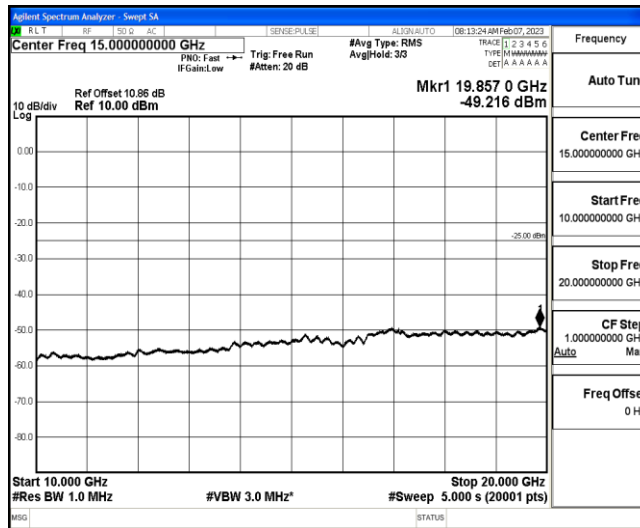

Band7-20MHz-QPSK-21100-1RB#0-Range5:10000~20000MHz

Band7-20MHz-QPSK-21100-1RB#0-Range6:20000~26500MHz