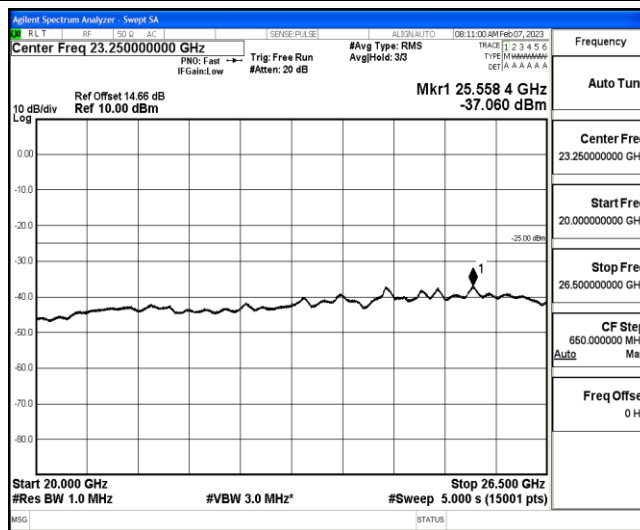

Band7-20MHz-QPSK-20850-1RB#0-Range5:10000~20000MHz

Band7-20MHz-QPSK-20850-1RB#0-Range6:20000~26500MHz

Band7-20MHz-QPSK-21100-1RB#0-Range1:0.009~0.15MHz

Band7-20MHz-QPSK-21100-1RB#0-Range2:0.15~30MHz

Band7-20MHz-QPSK-21100-1RB#0-Range3:30~1000MHz