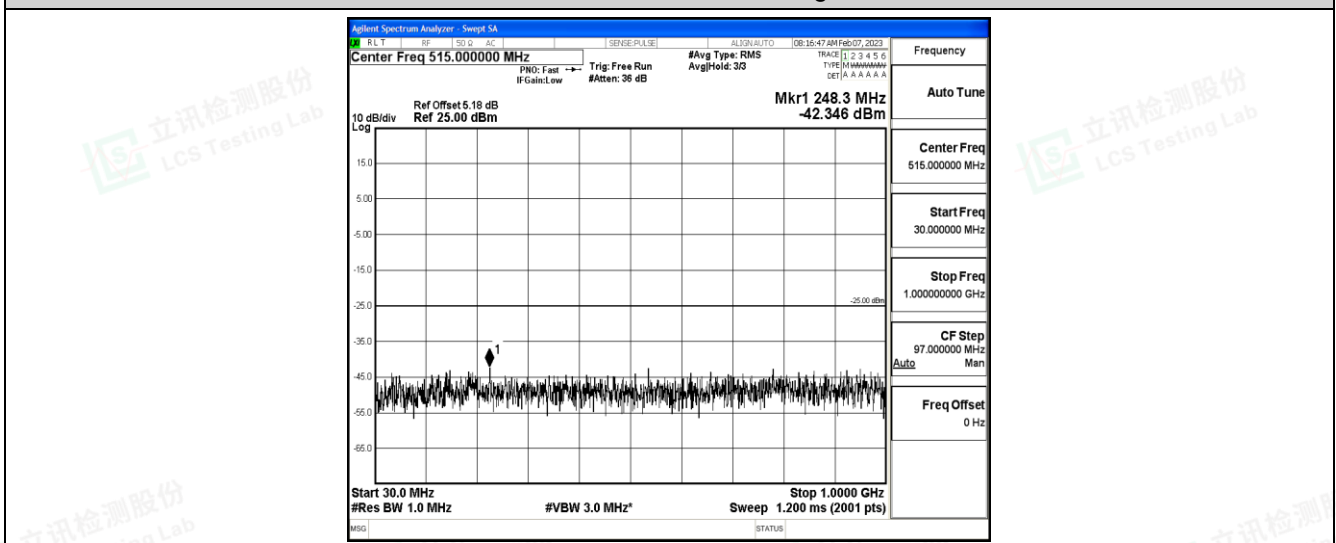

Band7-20MHz-16QAM-21100-1RB#0-Range5:10000~20000MHz

Band7-20MHz-16QAM-21100-1RB#0-Range6:20000~26500MHz

Band7-20MHz-16QAM-21350-1RB#0-Range1:0.009~0.15MHz

Band7-20MHz-16QAM-21350-1RB#0-Range2:0.15~30MHz

Band7-20MHz-16QAM-21350-1RB#0-Range3:30~1000MHz