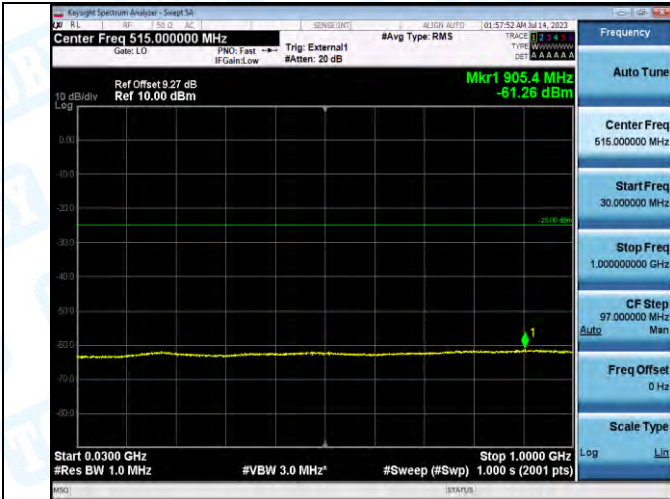

Band41_Band41_15MHz_QPSK_40620_1RB#0_30-1000_30-1000