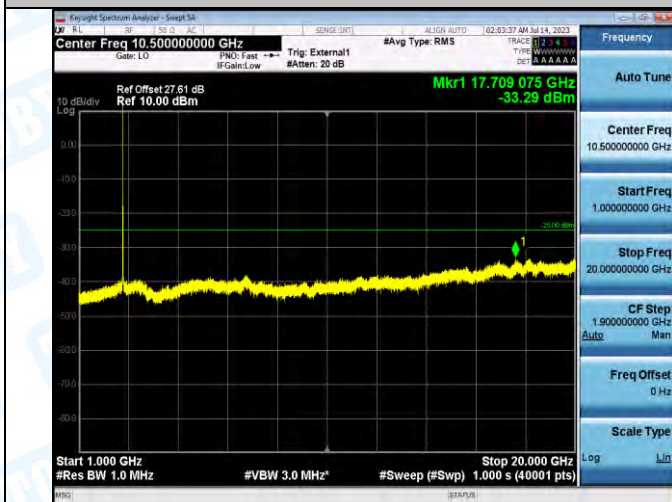

Band41_Band41_15MHz_16QAM_41515_1RB#0_1000~20000_1000~20000