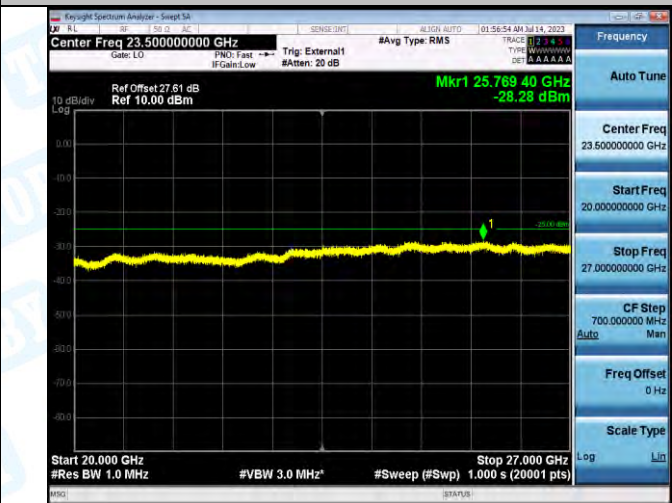

Band41_Band41_15MHz_16QAM_39725_1RB#0_20000-27000_20000-27000