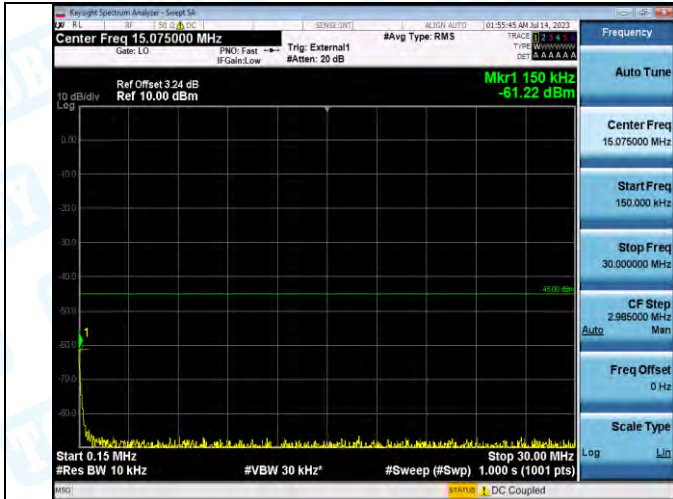

Band41_Band41_15MHz_QPSK_39725_1RB#0_30~1000_30~1000

Band41_Band41_15MHz_QPSK_39725_1RB#0_1000~20000_1000~20000

Band41_Band41_15MHz_QPSK_39725_1RB#0_20000~27000_20000~27000

Band41_Band41_15MHz_16QAM_39725_1RB#0_0.009~0.15_0.009~0.15