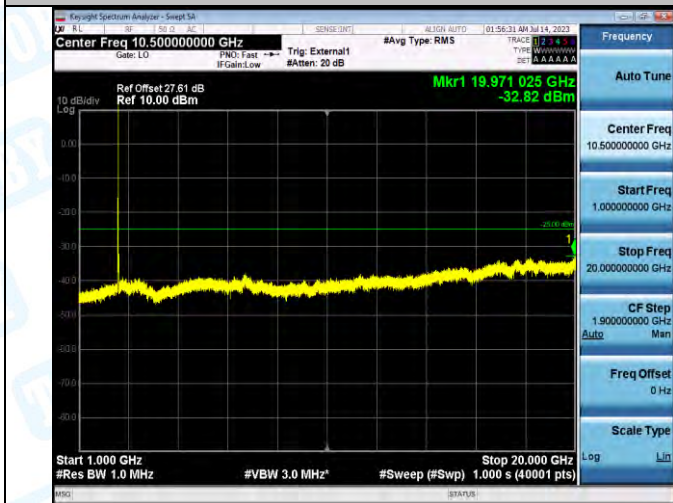

Band41_Band41_15MHz_16QAM_39725_1RB#0_1000-20000_1000-20000