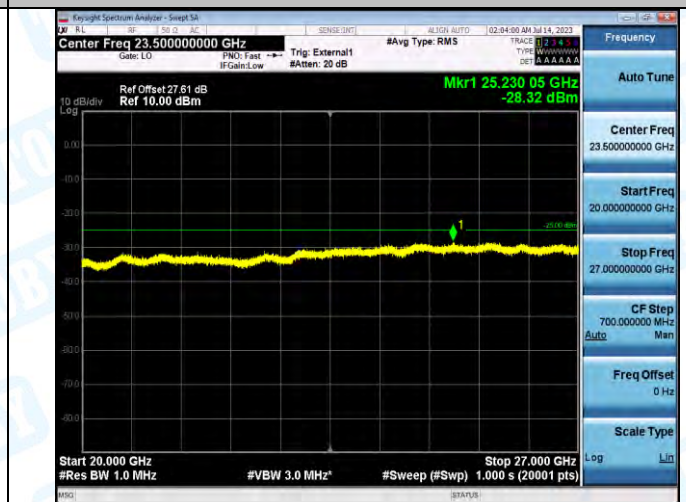

Band41_Band41_15MHz_16QAM_41515_1RB#0_20000~27000_20000~27000