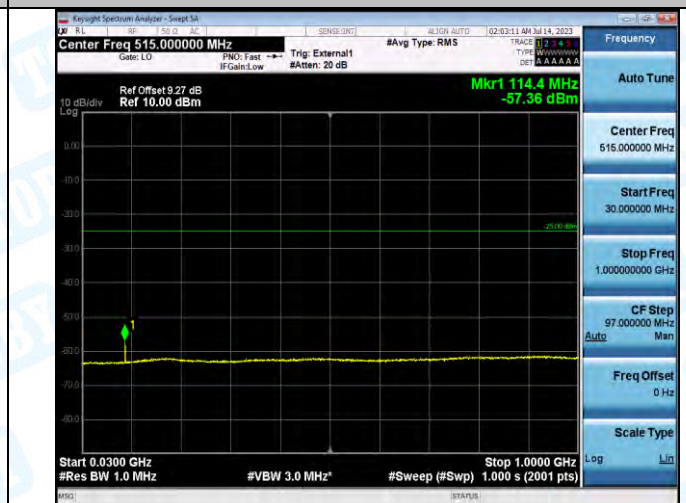

Band41_Band41_15MHz_16QAM_41515_1RB#0_30~1000_30~1000