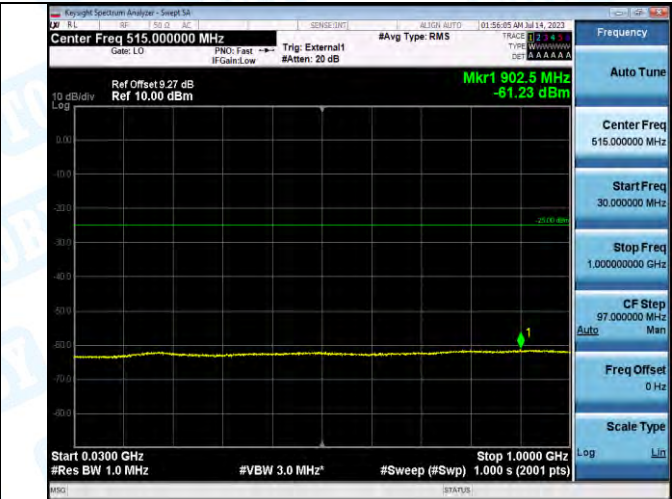

Band41_Band41_15MHz_16QAM_39725_1RB#0_30-1000_30-1000