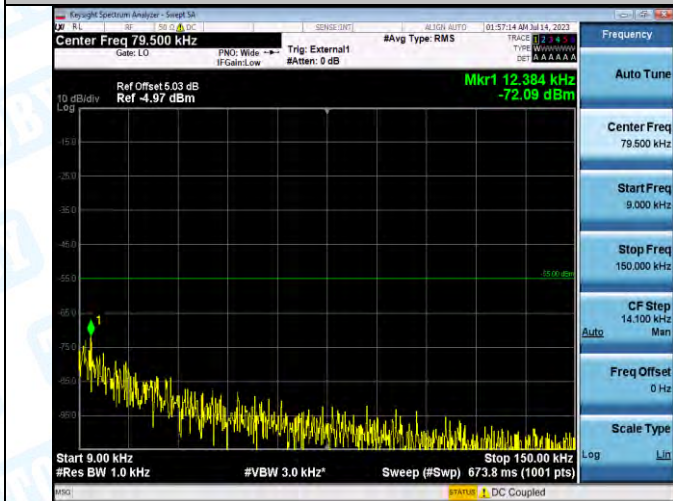

Band41_Band41_15MHz_16QAM_39725_1RB#0_0.15-30_0.15-30

Band41_Band41_15MHz_16QAM_39725_1RB#0_30-1000_30-1000

Band41_Band41_15MHz_16QAM_39725_1RB#0_1000-20000_1000-20000

Band41_Band41_15MHz_16QAM_39725_1RB#0_20000-27000_20000-27000