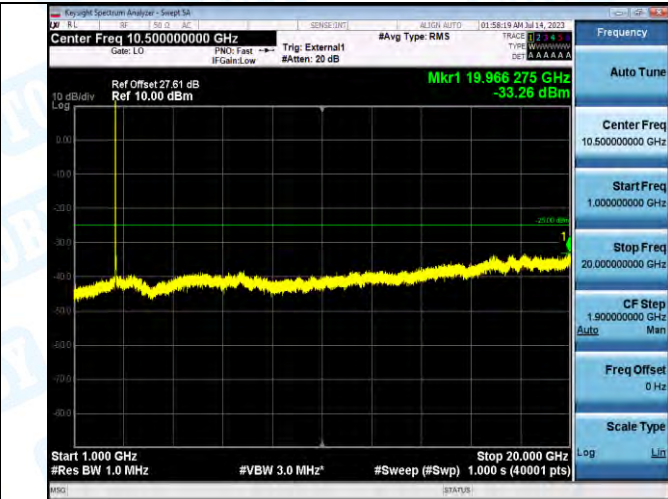

Band41_Band41_15MHz_QPSK_40620_1RB#0_1000-20000_1000-20000