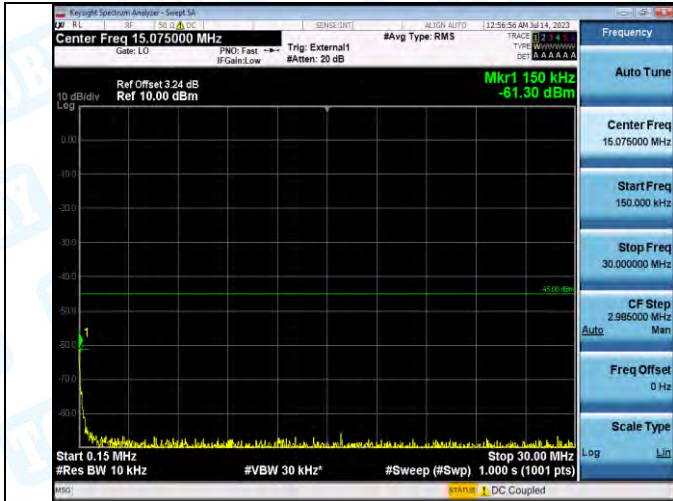

Band41_Band41_5MHz_QPSK_39675_1RB#0_30~1000_30~1000

Band41_Band41_5MHz_QPSK_39675_1RB#0_1000~20000_1000~20000

Band41_Band41_5MHz_QPSK_39675_1RB#0_20000~27000_20000~27000

Band41_Band41_5MHz_16QAM_39675_1RB#0_0.009~0.15_0.009~0.15