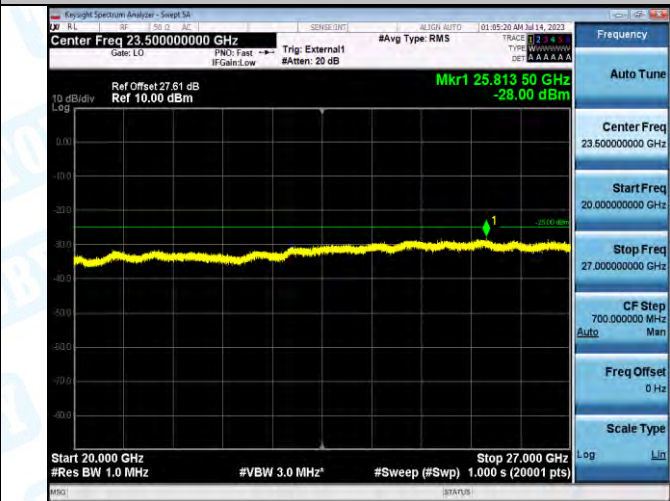

Band41_Band41_5MHz_16QAM_41565_1RB#0_30~1000_30~1000

Band41_Band41_5MHz_16QAM_41565_1RB#0_20000~27000_20000~27000