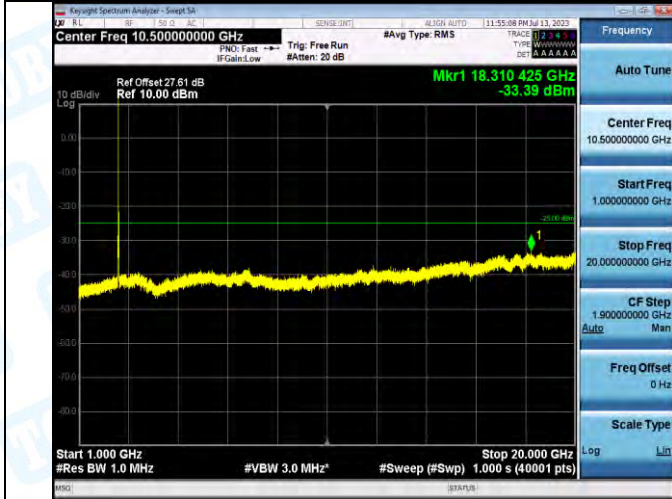

Band7_Band7_15MHz_16QAM_21375_1RB#0_20000~27000_20000~27000

Band7_Band7_20MHz_QPSK_20850_1RB#0_0.009~0.15_0.009~0.15

Band7_Band7_20MHz_QPSK_20850_1RB#0_0.15~30_0.15~30

Band7_Band7_20MHz_QPSK_20850_1RB#0_30~1000_30~1000