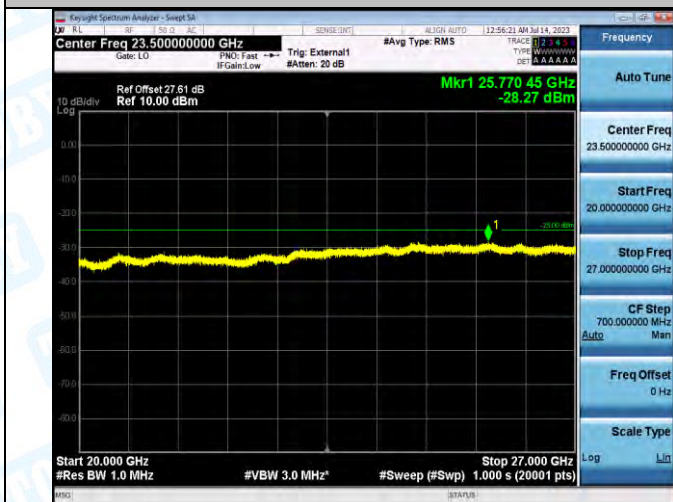

Band41_Band41_5MHz_QPSK_39675_1RB#0_30~1000_30~1000

Band41_Band41_5MHz_QPSK_39675_1RB#0_20000~27000_20000~27000