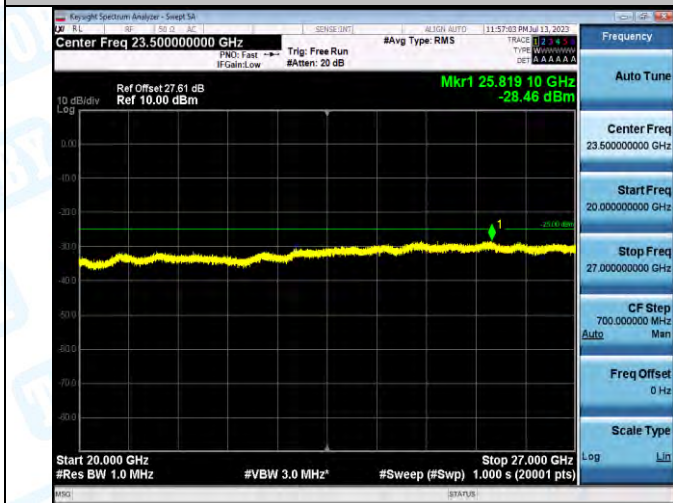

Band7_Band7_15MHz_16QAM_21375_1RB#0_1000~20000_1000~20000

Band7_Band7_20MHz_QPSK_20850_1RB#0_20000~27000_20000~27000

Band7_Band7_20MHz_16QAM_20850_1RB#0_0.009-0.15_0.009-0.15

Band7_Band7_20MHz_QPSK_21100_1RB#0_1000-20000_1000-20000