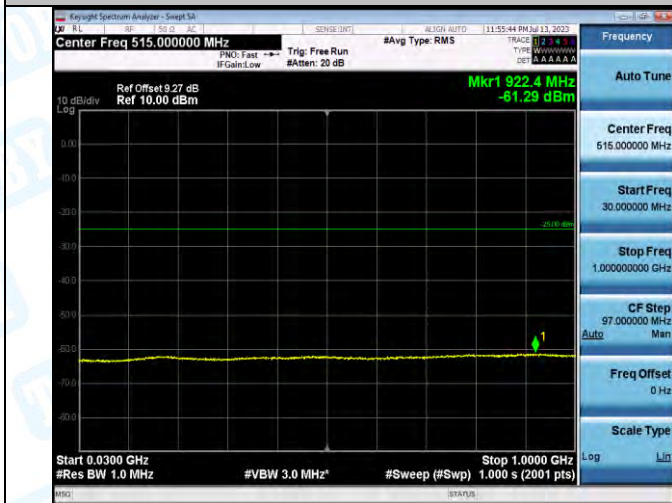

Band7_Band7_20MHz_QPSK_20850_1RB#0_1000-20000_1000-20000

Band7_Band7_20MHz_16QAM_20850_1RB#0_30-1000_30-1000