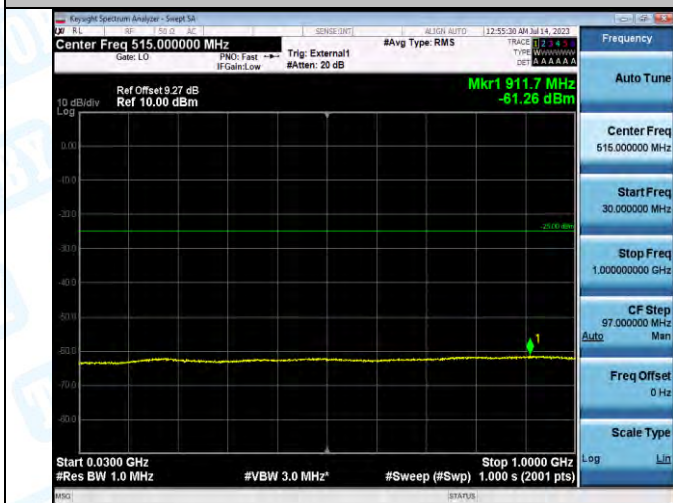

Band7_Band7_20MHz_16QAM_21350_1RB#0_1000-20000_1000-20000

Band7_Band7_20MHz_16QAM_21350_1RB#0_20000-27000_20000-27000

Band41_Band41_5MHz_QPSK_39675_1RB#0_0.009~0.15_0.009~0.15

Band41_Band41_5MHz_QPSK_39675_1RB#0_0.15~0.15~30