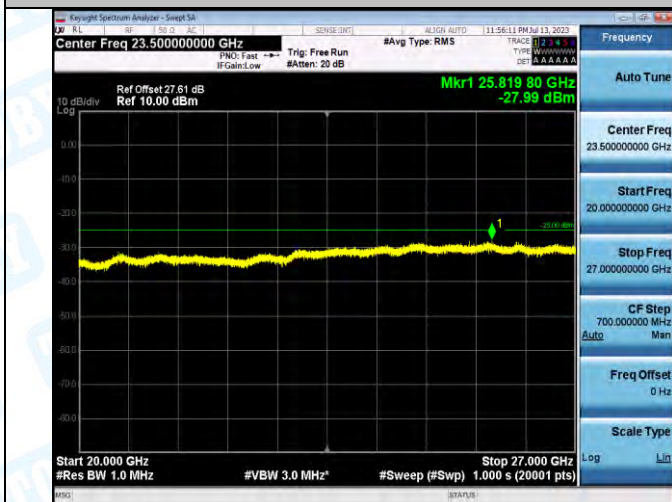

Band7_Band7_20MHz_QPSK_20850_1RB#0_1000-20000_1000-20000

Band7_Band7_20MHz_16QAM_20850_1RB#0_0.15-30_0.15-30

Band7_Band7_20MHz_16QAM_20850_1RB#0_30-1000_30-1000

Band7_Band7_20MHz_16QAM_20850_1RB#0_1000-20000_1000-20000