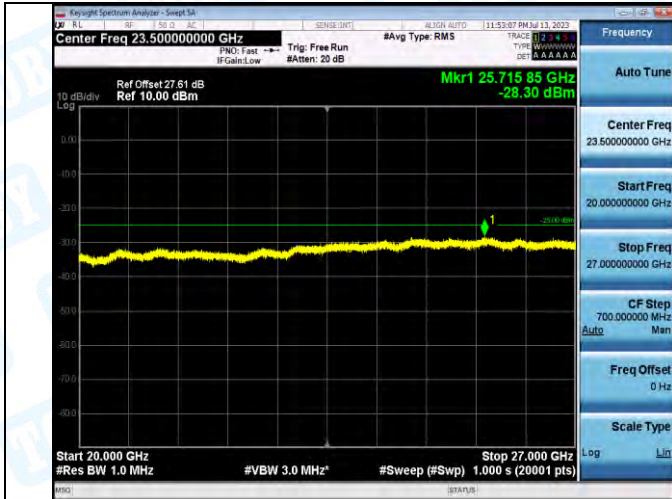

Band7_Band7_15MHz_16QAM_20825_1RB#_1000~20000_1000~20000

Band7_Band7_15MHz_QPSK_21100_1RB#_20000~27000_20000~27000

Band7_Band7_15MHz_QPSK_21375_1RB#_0_1000_30~1000_30~1000

Band7_Band7_15MHz_QPSK_21375_1RB#_1000~20000_1000~20000