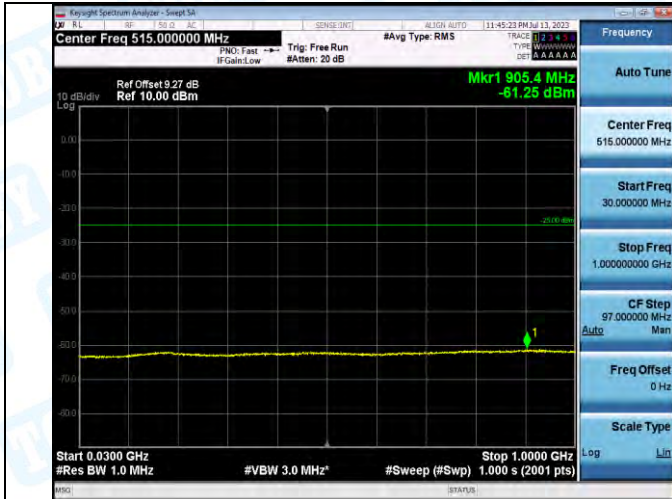

Band7_Band7_10MHz_16QAM_20800_1RB#_1000~20000.1000~20000

Band7_Band7_10MHz_16QAM_20800_1RB#_20000~27000.20000~27000

Band7_Band7_10MHz_QPSK_21100_1RB#_0.009~0.15.0.009~0.15

Band7_Band7_10MHz_QPSK_21100_1RB#_0.15~30.0.15~30