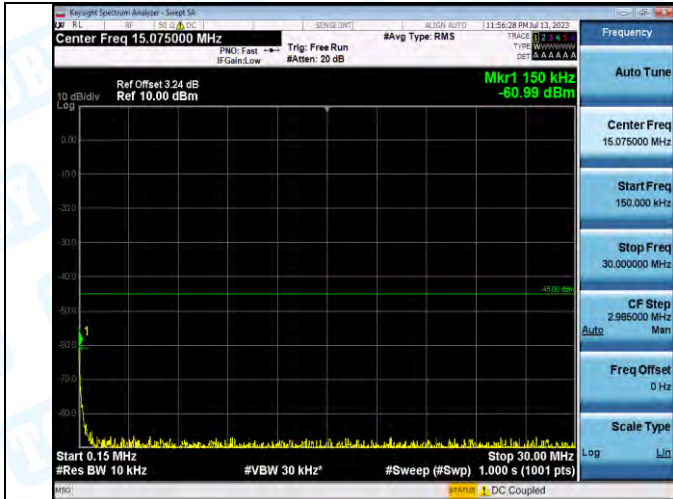

Band7_Band7_20MHz_16QAM_20850_1RB#0_20000-27000_20000-27000

Band7_Band7_20MHz_QPSK_21100_1RB#0_0.15-30_0.15-30