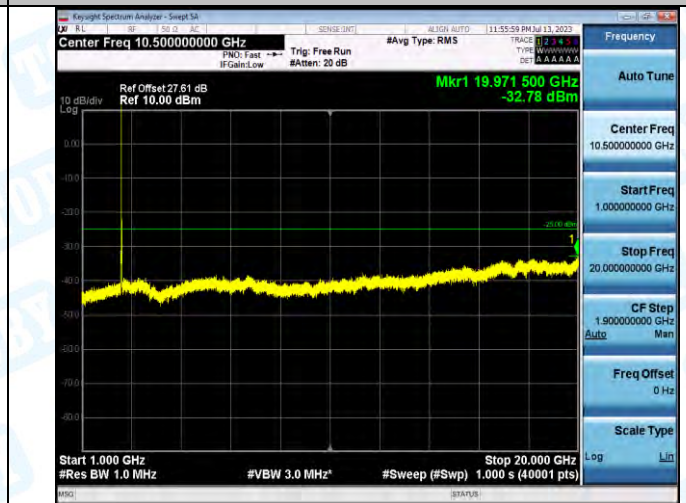

Band7_Band7_20MHz_16QAM_20850_1RB#0_0.15-30_0.15-30

Band7_Band7_20MHz_16QAM_20850_1RB#0_1000-20000_1000-20000