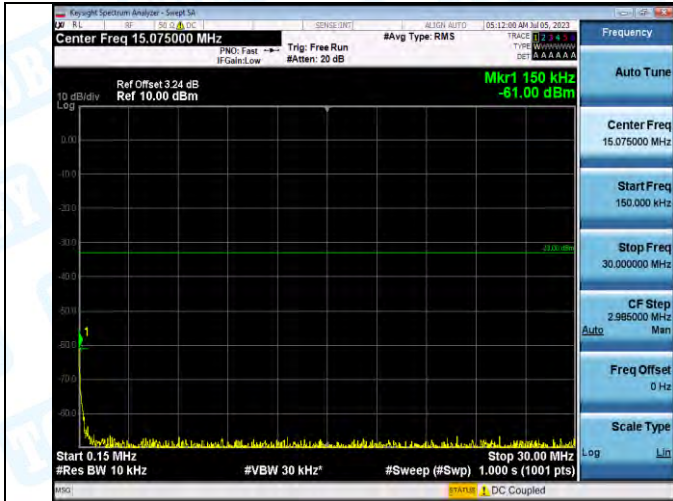

Band2_Band2_1.4MHz_16QAM_18607_1RB#0_0.15-30_0.15-30