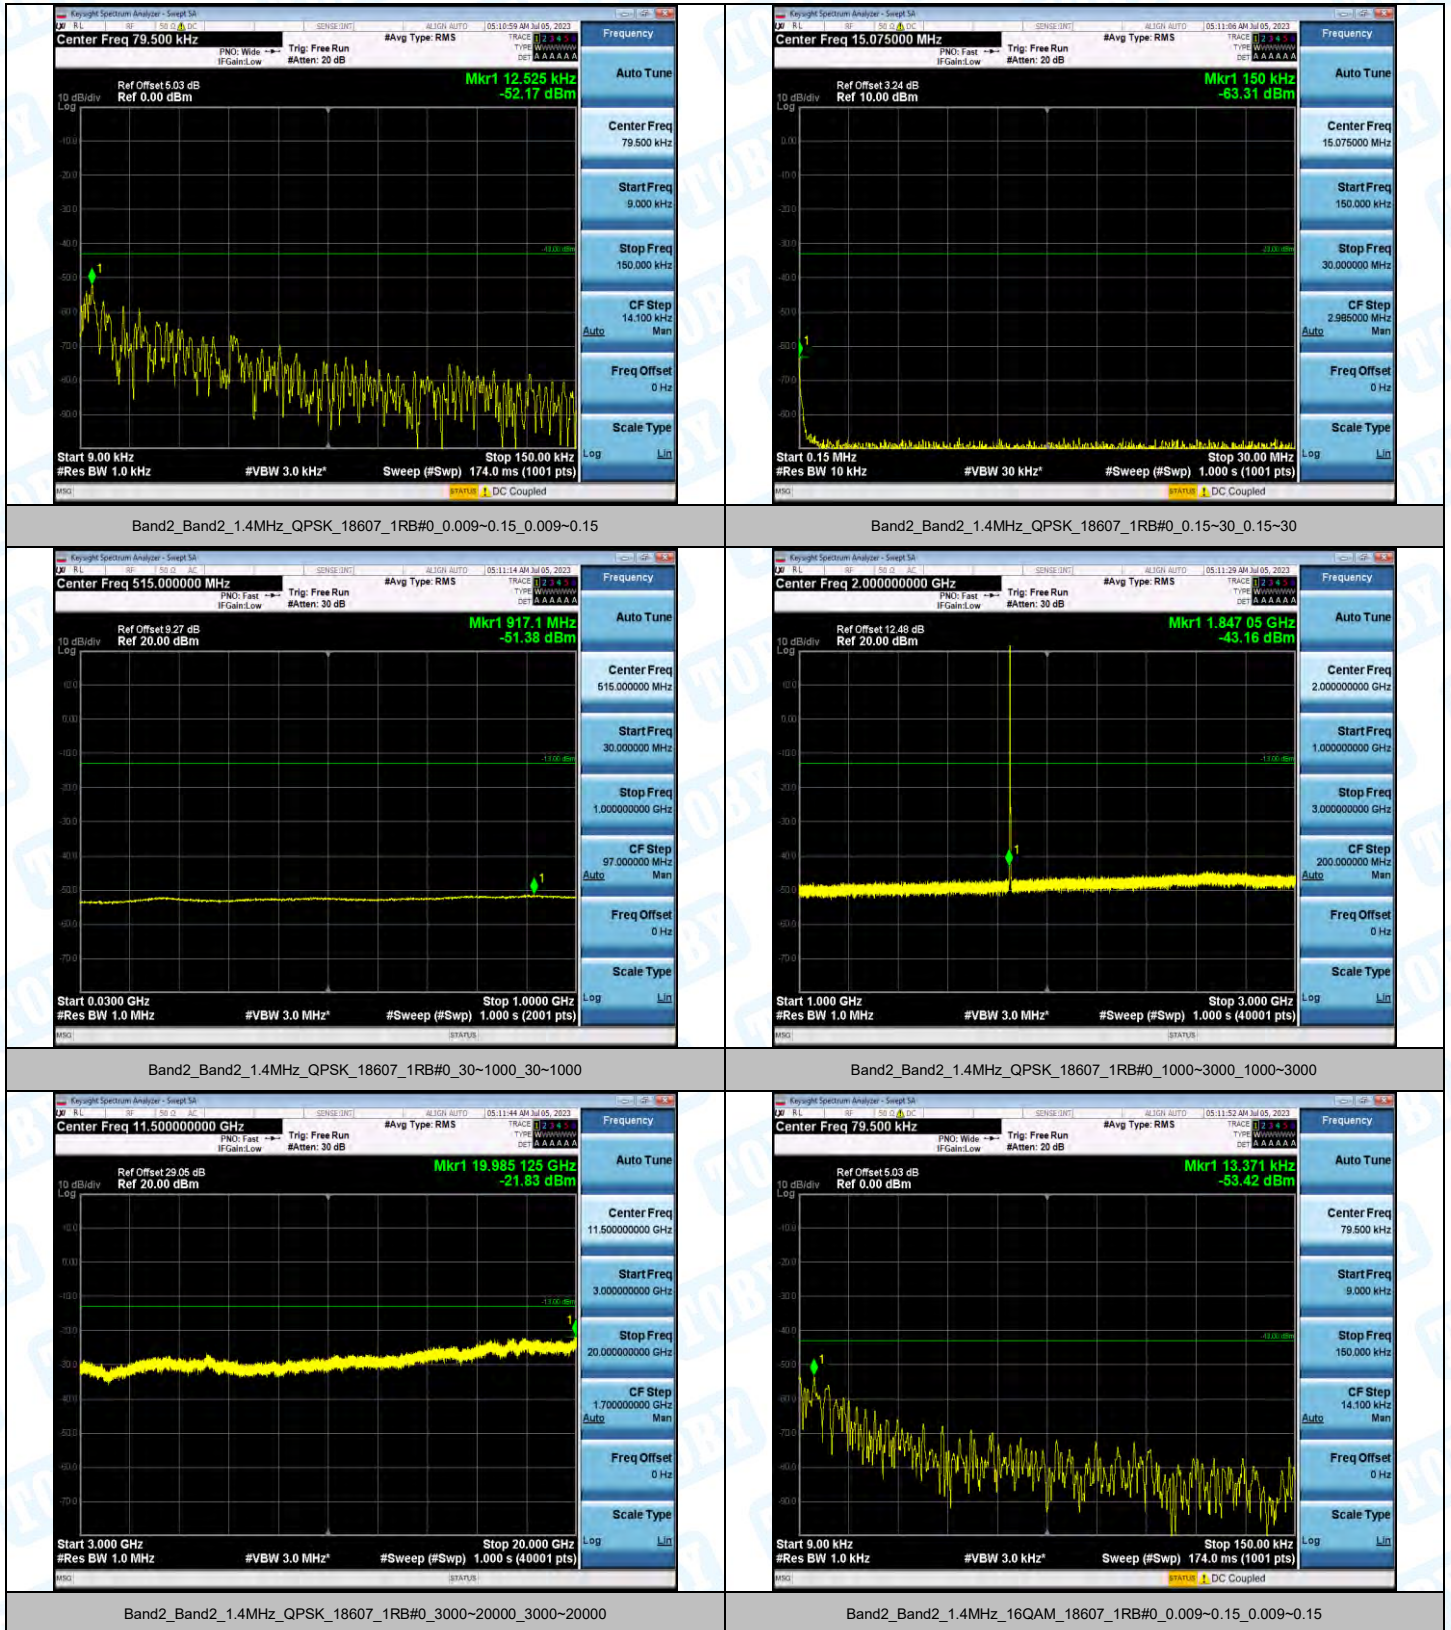

Test Graphs