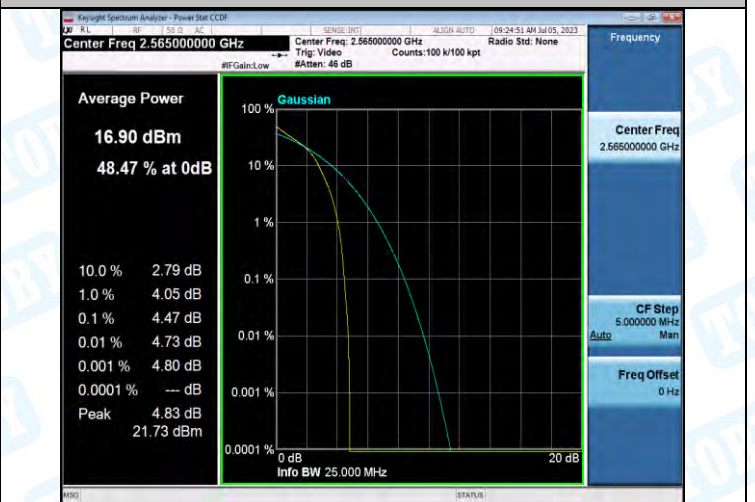

Band7-10MHz-16QAM-21400-50RB#0-PASS