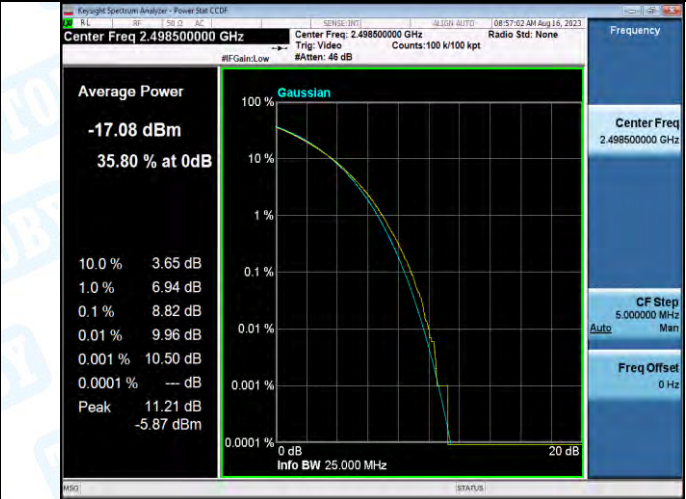

Band7-20MHz-QPSK-21350-1RB#0-PASS

Band7-20MHz-16QAM-21350-1RB#0-PASS

Band7-20MHz-QPSK-21350-100RB#0-PASS

Band7-20MHz-16QAM-21350-100RB#0-PASS

Band41-5MHz-QPSK-39675-1RB#0-PASS

Band41-5MHz-16QAM-39675-1RB#0-PASS