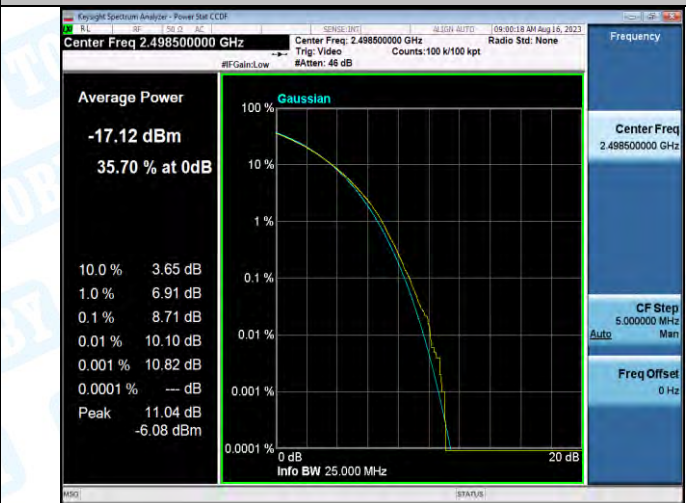

Band41-5MHz-16QAM-39675-25RB#0-PASS