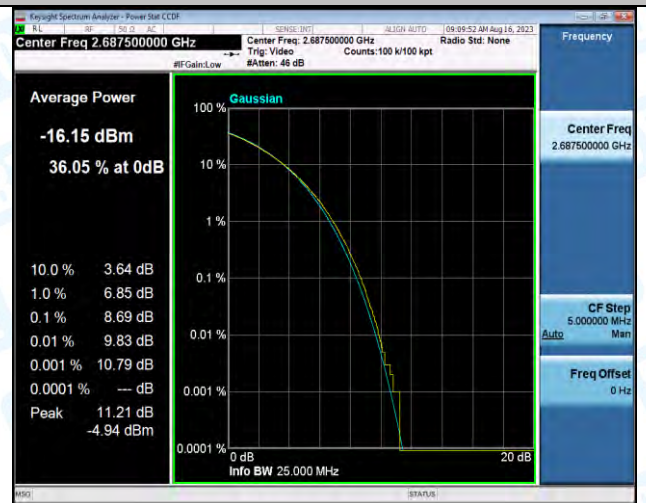

Band41-5MHz-16QAM-41565-1RB#0-PASS