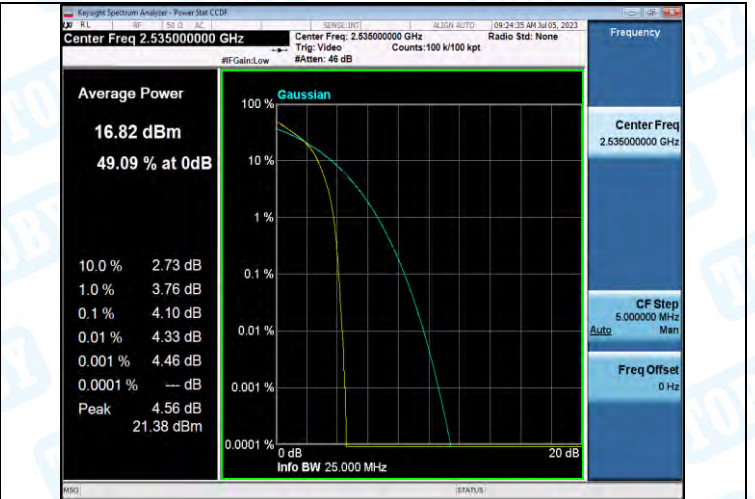

Band7-10MHz-QPSK-20800-50RB#0-PASS

Band7-10MHz-16QAM-20800-50RB#0-PASS

Band7-10MHz-QPSK-21100-1RB#0-PASS

Band7-10MHz-16QAM-21100-1RB#0-PASS

Band7-10MHz-QPSK-21100-50RB#0-PASS

Band7-10MHz-16QAM-21100-50RB#0-PASS