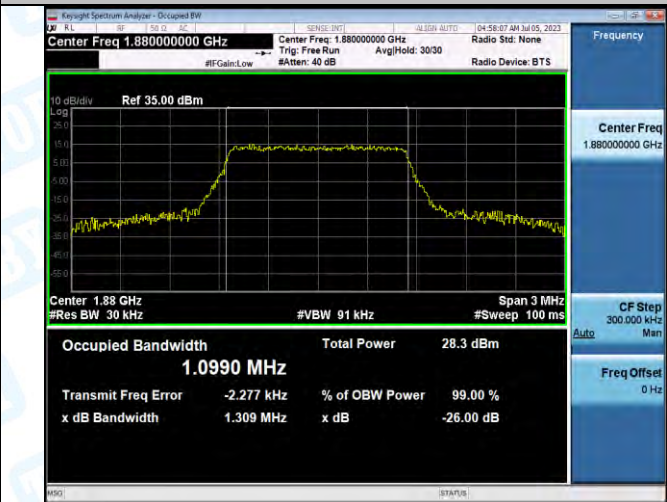

Test Graphs

Band2-1.4MHz-QPSK-18607-6RB#0-PASS

Band2-1.4MHz-16QAM-18607-6RB#0-PASS

Band2-1.4MHz-QPSK-18900-6RB#0-PASS

Band2-1.4MHz-16QAM-18900-6RB#0-PASS

Band2-1.4MHz-QPSK-19193-6RB#0-PASS

Band2-1.4MHz-16QAM-19193-6RB#0-PASS