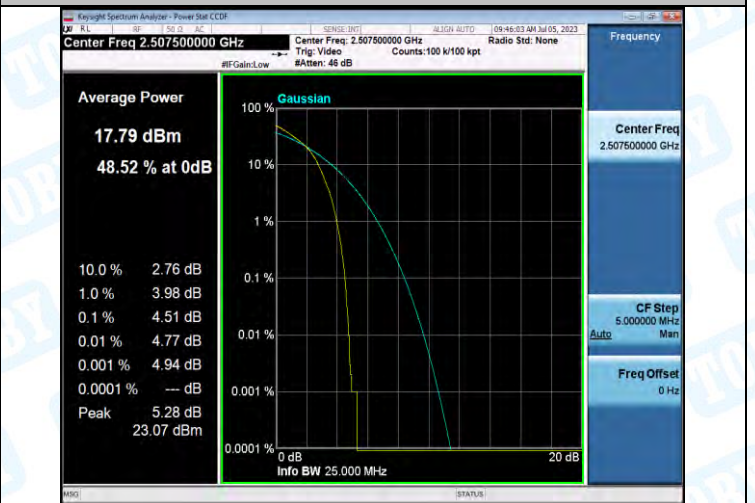

Band7-15MHz-16QAM-20825-75RB#0-PASS