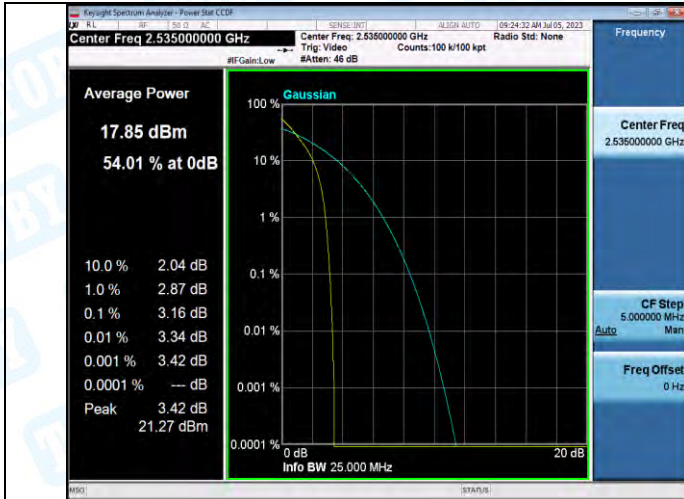

Band7-10MHz-QPSK-20800-50RB#0-PASS

Band7-10MHz-16QAM-20800-50RB#0-PASS

Band7-10MHz-QPSK-21100-1RB#0-PASS

Band7-10MHz-16QAM-21100-1RB#0-PASS

Band7-10MHz-QPSK-21100-50RB#0-PASS

Band7-10MHz-16QAM-21100-50RB#0-PASS