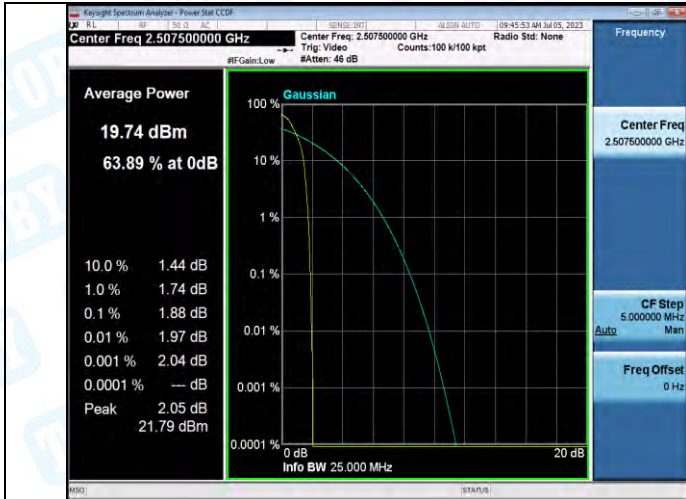

Band7-10MHz-QPSK-21400-1RB#0-PASS

Band7-10MHz-16QAM-21400-1RB#0-PASS

Band7-10MHz-QPSK-21400-50RB#0-PASS

Band7-10MHz-16QAM-21400-50RB#0-PASS

Band7-15MHz-QPSK-20825-1RB#0-PASS

Band7-15MHz-16QAM-20825-1RB#0-PASS