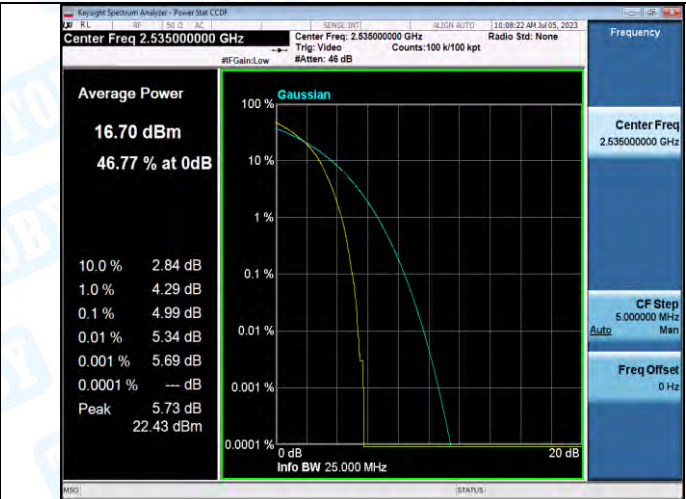

Band7-20MHz-QPSK-20850-100RB#0-PASS

Band7-20MHz-16QAM-20850-100RB#0-PASS

Band7-20MHz-QPSK-21100-1RB#0-PASS

Band7-20MHz-16QAM-21100-1RB#0-PASS

Band7-20MHz-QPSK-21100-100RB#0-PASS

Band7-20MHz-16QAM-21100-100RB#0-PASS