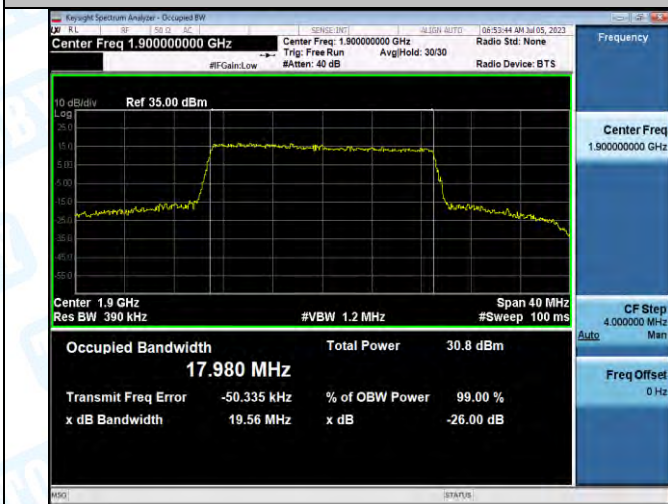

Band2-20MHz-QPSK-18700-100RB#0-PASS

Band2-20MHz-16QAM-18700-100RB#0-PASS

Band2-20MHz-QPSK-18900-100RB#0-PASS

Band2-20MHz-16QAM-18900-100RB#0-PASS

Band2-20MHz-QPSK-19100-100RB#0-PASS

Band2-20MHz-16QAM-19100-100RB#0-PASS