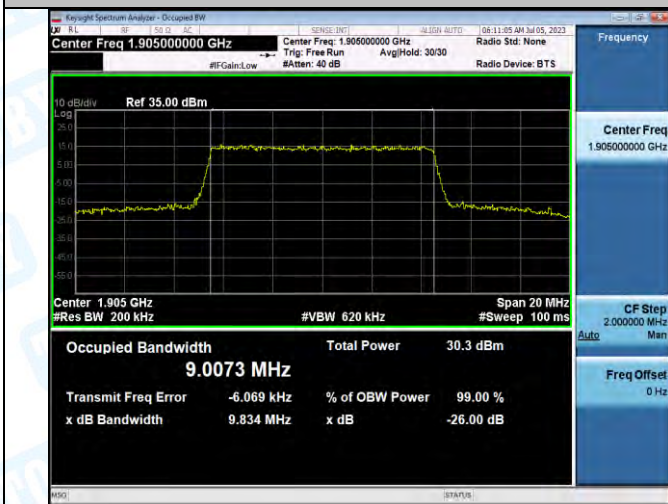

Band2-10MHz-QPSK-18650-50RB#0-PASS

Band2-10MHz-16QAM-18650-50RB#0-PASS

Band2-10MHz-QPSK-18900-50RB#0-PASS

Band2-10MHz-16QAM-18900-50RB#0-PASS

Band2-10MHz-QPSK-19150-50RB#0-PASS

Band2-10MHz-16QAM-19150-50RB#0-PASS