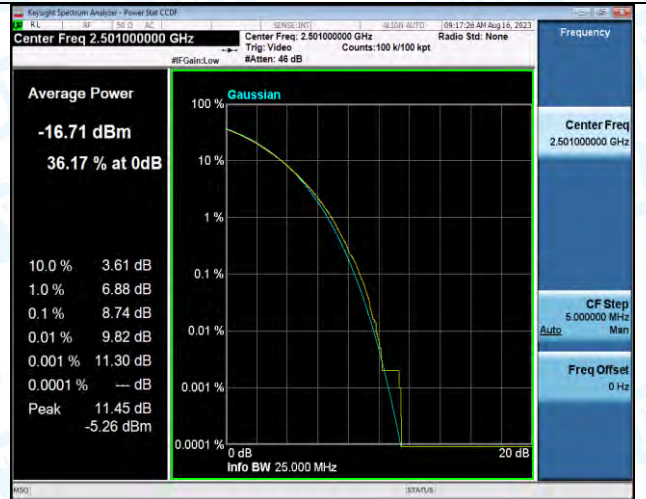

Band41-5MHz-QPSK-41565-1RB#0-PASS

Band41-5MHz-16QAM-41565-1RB#0-PASS

Band41-5MHz-QPSK-41565-25RB#0-PASS

Band41-5MHz-16QAM-41565-25RB#0-PASS

Band41-10MHz-QPSK-39700-1RB#0-PASS

Band41-10MHz-16QAM-39700-1RB#0-PASS