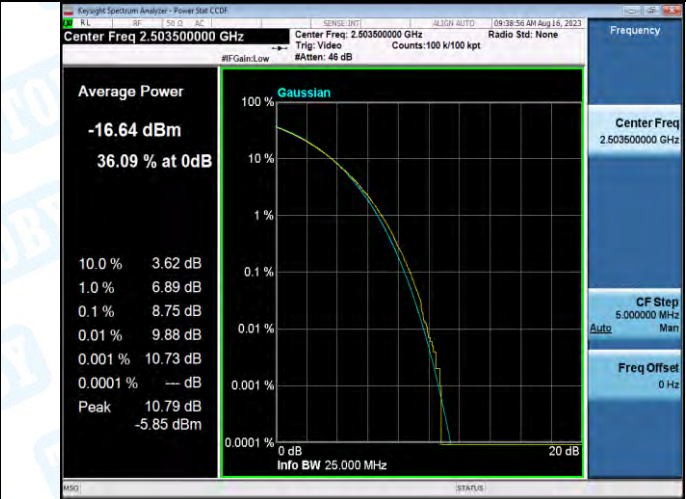

Band41-10MHz-QPSK-41540-1RB#0-PASS

Band41-10MHz-16QAM-41540-1RB#0-PASS

Band41-10MHz-QPSK-41540-50RB#0-PASS

Band41-10MHz-16QAM-41540-50RB#0-PASS

Band41-15MHz-QPSK-39725-1RB#0-PASS

Band41-15MHz-16QAM-39725-1RB#0-PASS