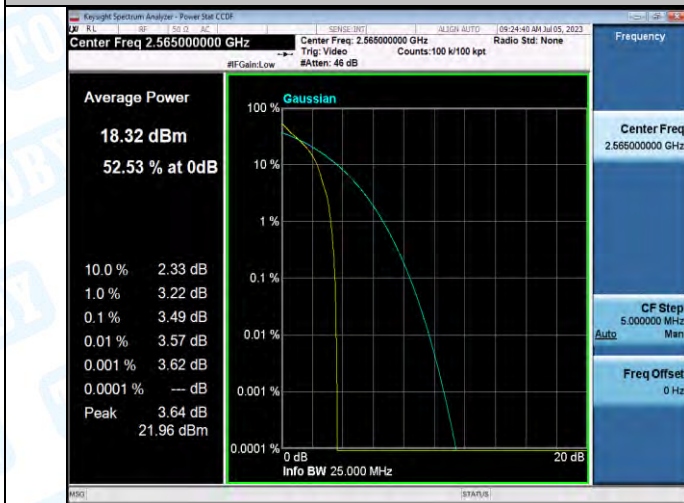

Band7-10MHz-QPSK-20800-50RB#0-PASS

Band7-10MHz-16QAM-20800-50RB#0-PASS

Band7-10MHz-QPSK-21100-1RB#0-PASS

Band7-10MHz-16QAM-21100-1RB#0-PASS

Band7-10MHz-QPSK-21100-50RB#0-PASS

Band7-10MHz-16QAM-21100-50RB#0-PASS