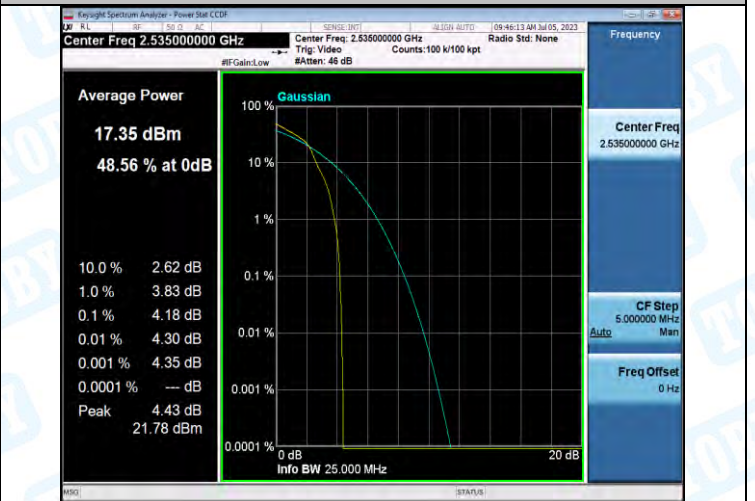

Band7-15MHz-16QAM-21100-1RB#0-PASS