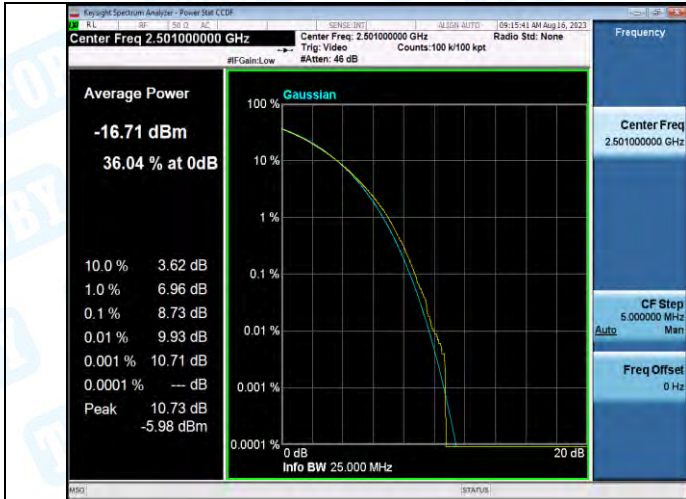

Band41-5MHz-QPSK-41565-1RB#0-PASS

Band41-5MHz-16QAM-41565-1RB#0-PASS

Band41-5MHz-QPSK-41565-25RB#0-PASS

Band41-5MHz-16QAM-41565-25RB#0-PASS

Band41-10MHz-QPSK-39700-1RB#0-PASS

Band41-10MHz-16QAM-39700-1RB#0-PASS