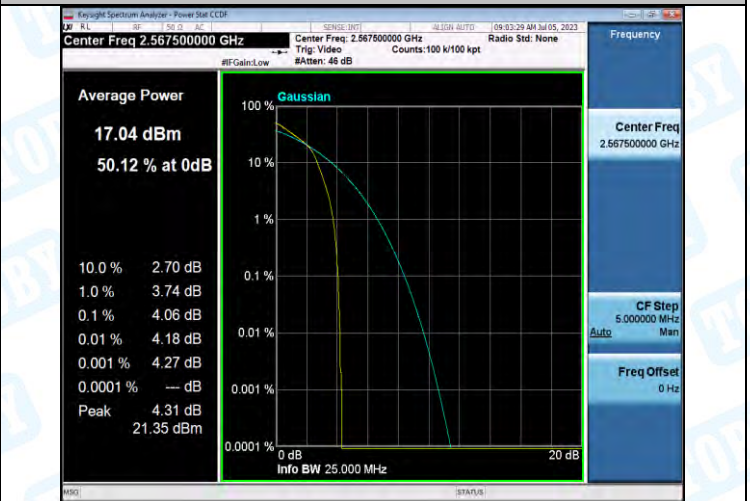

Band7-5MHz-16QAM-21100-25RB#0-PASS

Band7-5MHz-QPSK-21425-1RB#0-PASS

Band7-5MHz-16QAM-21425-1RB#0-PASS

Band7-5MHz-QPSK-21425-25RB#0-PASS

Band7-5MHz-16QAM-21425-25RB#0-PASS

Band7-10MHz-QPSK-20800-1RB#0-PASS

Band7-10MHz-16QAM-20800-1RB#0-PASS