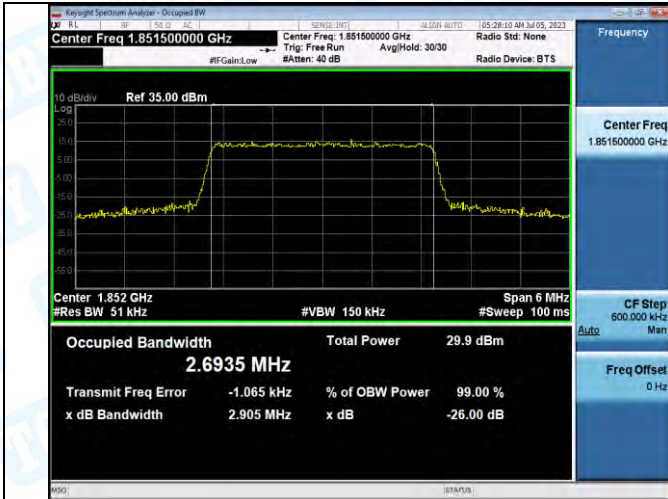

Test Graphs

Band2-1.4MHz-QPSK-18607-6RB#0-PASS

Band2-1.4MHz-16QAM-18607-6RB#0-PASS

Band2-1.4MHz-QPSK-18900-6RB#0-PASS

Band2-1.4MHz-16QAM-18900-6RB#0-PASS

Band2-1.4MHz-QPSK-19193-6RB#0-PASS

Band2-1.4MHz-16QAM-19193-6RB#0-PASS