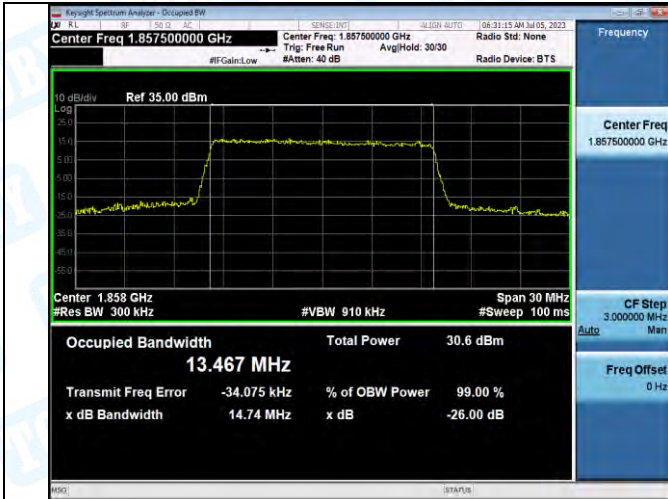

Band2-10MHz-QPSK-18650-50RB#0-PASS

Band2-10MHz-16QAM-18650-50RB#0-PASS

Band2-10MHz-QPSK-18900-50RB#0-PASS

Band2-10MHz-16QAM-18900-50RB#0-PASS

Band2-10MHz-QPSK-19150-50RB#0-PASS

Band2-10MHz-16QAM-19150-50RB#0-PASS