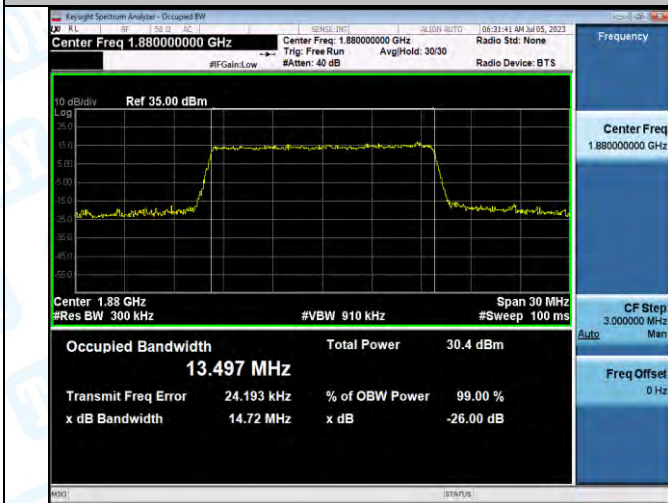

Band2-15MHz-QPSK-18900-75RB#0-PASS