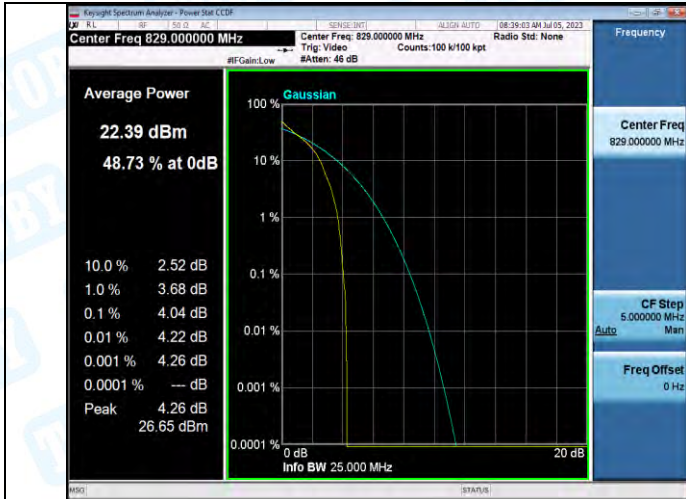

Band5-5MHz-16QAM-20525-1RB#0-PASS

Band5-5MHz-QPSK-20525-25RB#0-PASS

Band5-5MHz-16QAM-20525-25RB#0-PASS

Band5-5MHz-QPSK-20625-1RB#0-PASS

Band5-5MHz-16QAM-20625-1RB#0-PASS

Band5-5MHz-QPSK-20625-25RB#0-PASS

Band5-5MHz-16QAM-20625-25RB#0-PASS