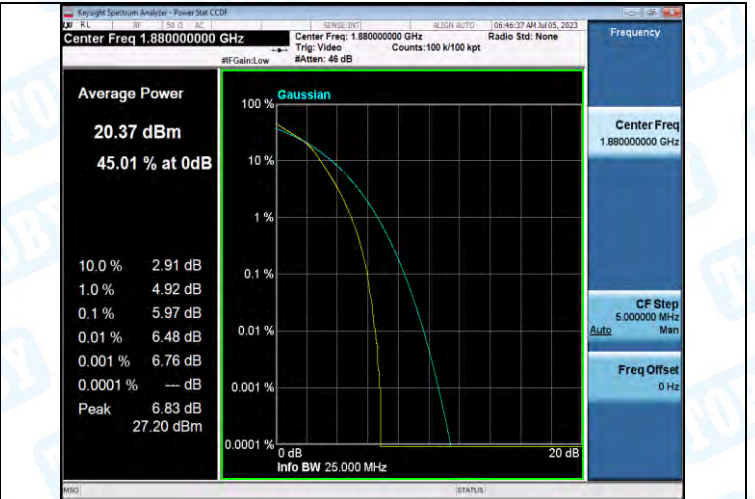

Band2-15MHz-16QAM-18675-75RB#0-PASS

Band2-15MHz-QPSK-18900-1RB#0-PASS

Band2-15MHz-16QAM-18900-1RB#0-PASS

Band2-15MHz-QPSK-18900-75RB#0-PASS

Band2-15MHz-16QAM-18900-75RB#0-PASS

Band2-15MHz-QPSK-19125-1RB#0-PASS