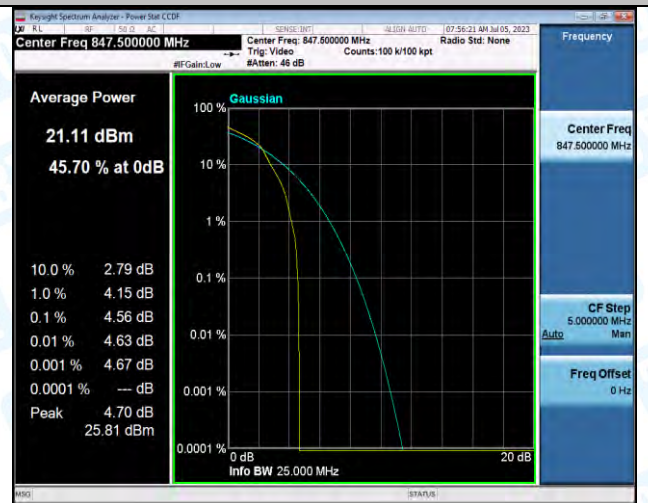

Band5-3MHz-16QAM-20415-15RB#0-PASS

Band5-3MHz-QPSK-20525-1RB#0-PASS

Band5-3MHz-16QAM-20525-1RB#0-PASS

Band5-3MHz-QPSK-20525-15RB#0-PASS

Band5-3MHz-16QAM-20525-15RB#0-PASS

Band5-3MHz-QPSK-20635-1RB#0-PASS

Band5-3MHz-16QAM-20635-1RB#0-PASS