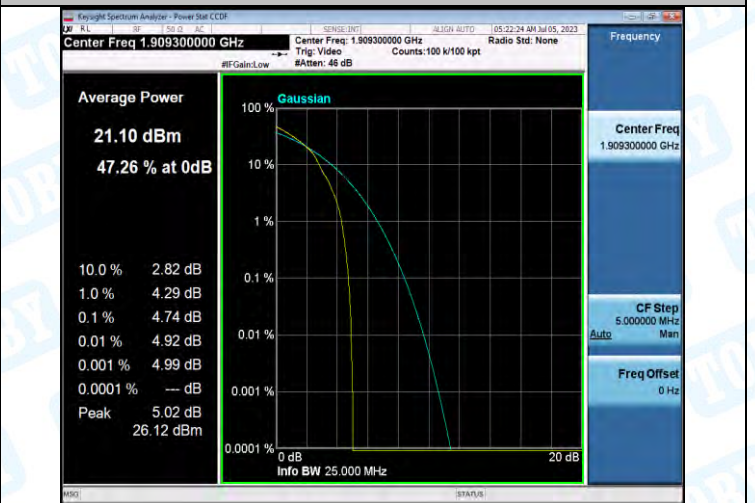

Test Graphs

Band2-1.4MHz-QPSK-18900-6RB#0-PASS

Band2-1.4MHz-16QAM-18900-6RB#0-PASS

Band2-1.4MHz-QPSK-19193-1RB#0-PASS

Band2-1.4MHz-16QAM-19193-1RB#0-PASS

Band2-1.4MHz-QPSK-19193-6RB#0-PASS

Band2-1.4MHz-16QAM-19193-6RB#0-PASS