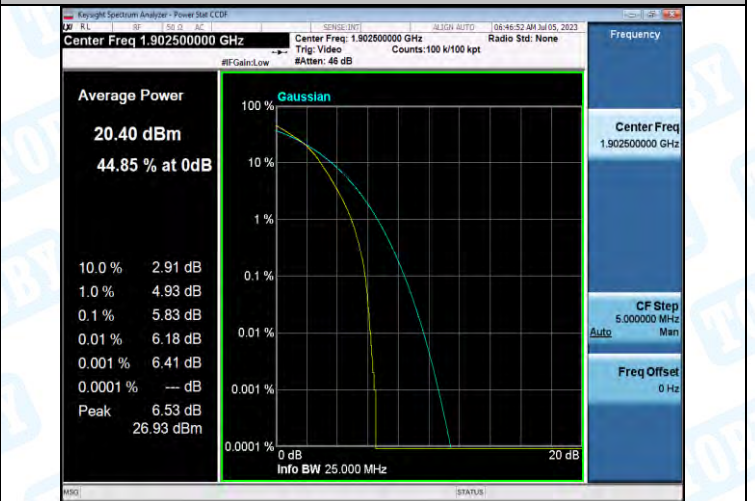

Band2-15MHz-16QAM-19125-1RB#0-PASS

Band2-15MHz-16QAM-19125-75RB#0-PASS