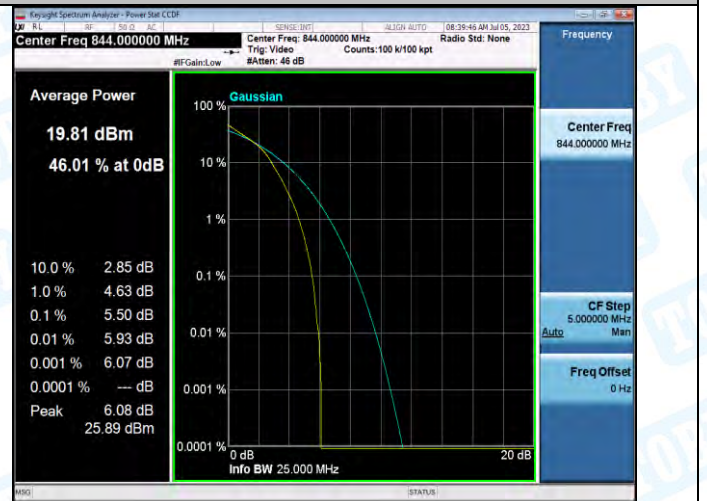

Band5-10MHz-QPSK-20525-50RB#0-PASS

Band5-10MHz-16QAM-20525-50RB#0-PASS

Band5-10MHz-QPSK-20600-1RB#0-PASS

Band5-10MHz-16QAM-20600-1RB#0-PASS

Band5-10MHz-QPSK-20600-50RB#0-PASS

Band5-10MHz-16QAM-20600-50RB#0-PASS