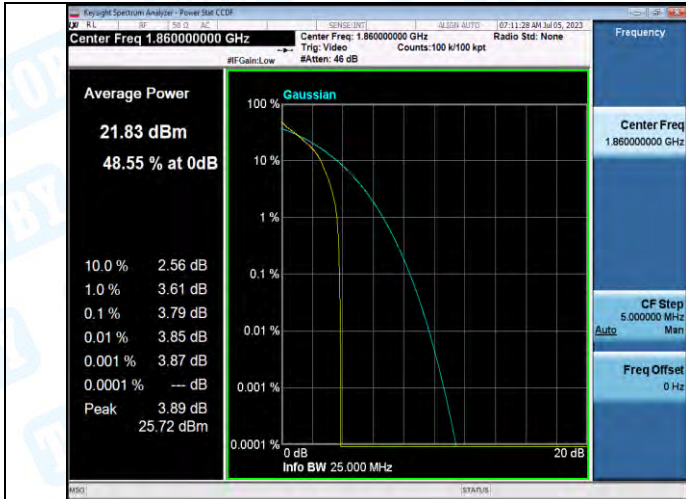

Band2-15MHz-QPSK-19125-75RB#0-PASS

Band2-20MHz-QPSK-18700-1RB#0-PASS