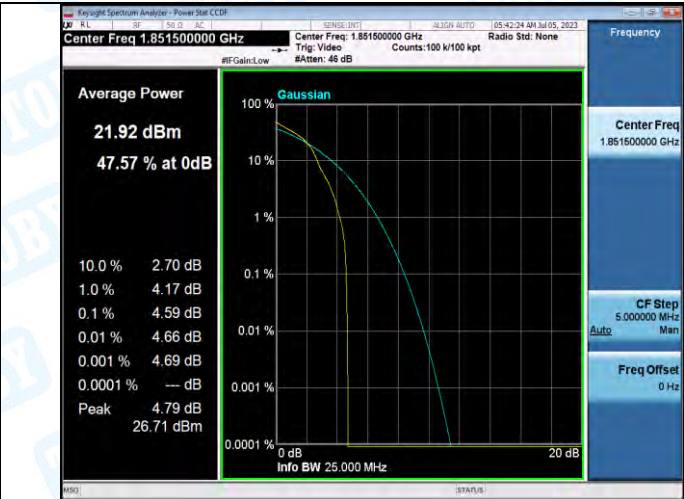

Band2-1.4MHz-16QAM-19193-6RB#0-PASS

Band2-3MHz-16QAM-18615-1RB#0-PASS