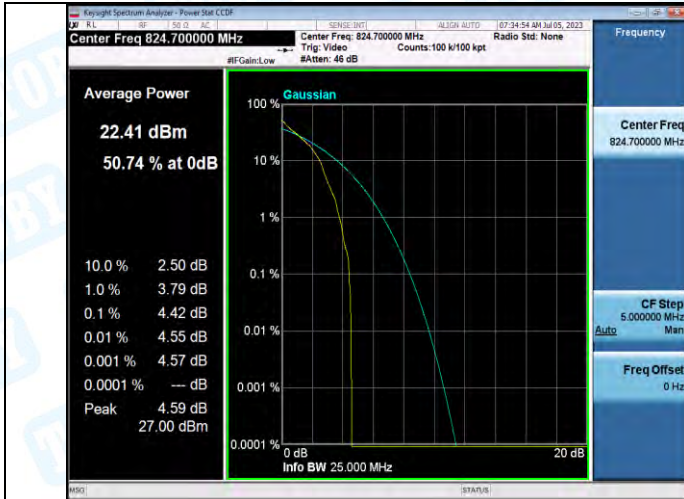

Band2-20MHz-QPSK-19100-100RB#0-PASS

Band5-1.4MHz-QPSK-20407-1RB#0-PASS