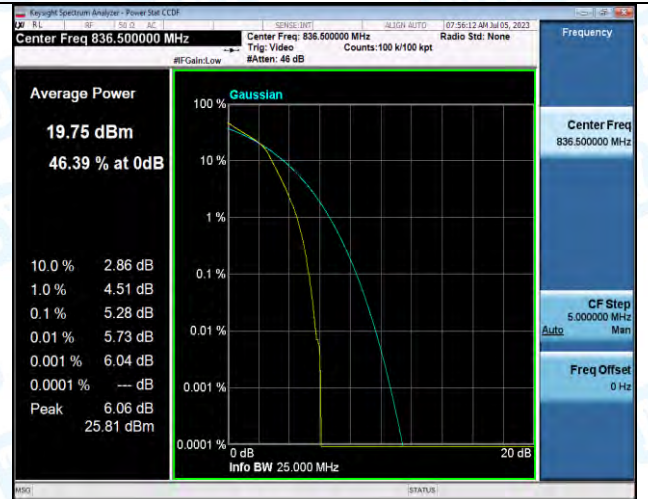

Band5-3MHz-16QAM-20415-15RB#0-PASS

Band5-3MHz-QPSK-20525-1RB#0-PASS

Band5-3MHz-16QAM-20525-1RB#0-PASS

Band5-3MHz-QPSK-20525-15RB#0-PASS

Band5-3MHz-16QAM-20525-15RB#0-PASS

Band5-3MHz-QPSK-20635-1RB#0-PASS

Band5-3MHz-16QAM-20635-1RB#0-PASS