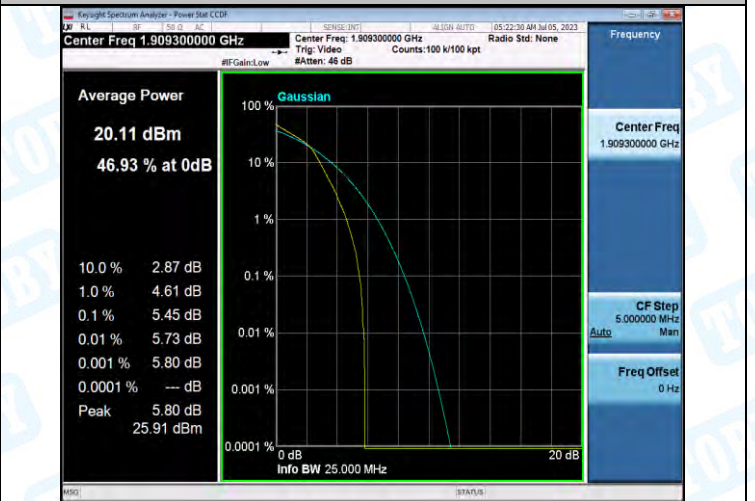

Test Graphs

Band2-1.4MHz-QPSK-18900-6RB#0-PASS

Band2-1.4MHz-16QAM-18900-6RB#0-PASS

Band2-1.4MHz-QPSK-19193-1RB#0-PASS

Band2-1.4MHz-16QAM-19193-1RB#0-PASS

Band2-1.4MHz-QPSK-19193-6RB#0-PASS

Band2-1.4MHz-16QAM-19193-6RB#0-PASS