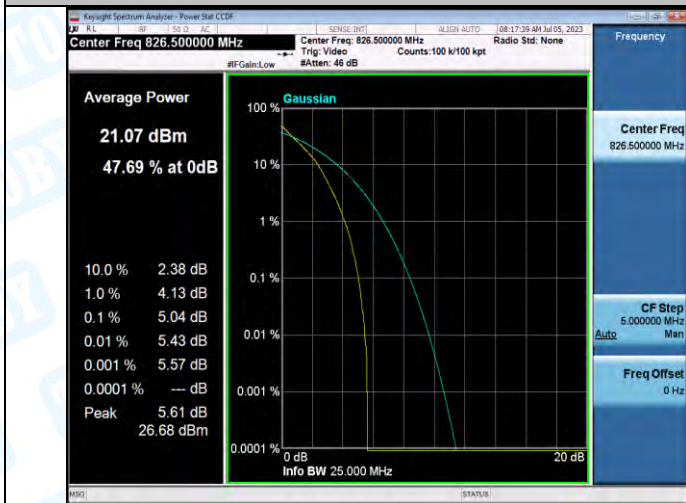

Band5-3MHz-QPSK-20635-15RB#0-PASS

Band5-3MHz-16QAM-20635-15RB#0-PASS

Band5-5MHz-QPSK-20425-1RB#0-PASS

Band5-5MHz-16QAM-20425-1RB#0-PASS

Band5-5MHz-QPSK-20425-25RB#0-PASS

Band5-5MHz-16QAM-20425-25RB#0-PASS

Band5-5MHz-QPSK-20525-1RB#0-PASS