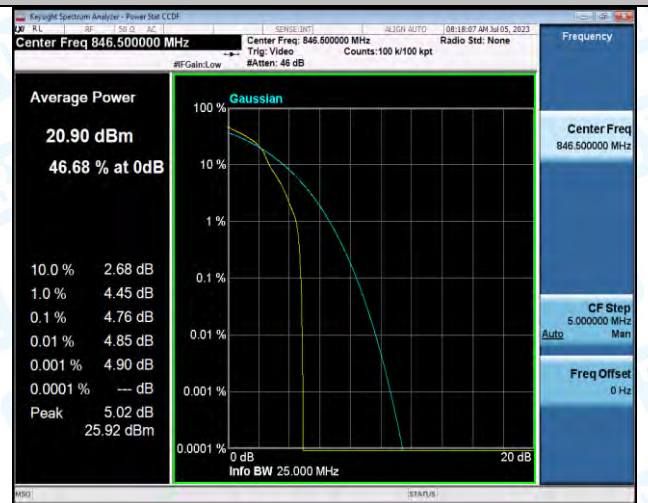

Band5-5MHz-16QAM-20525-1RB#0-PASS

Band5-5MHz-QPSK-20525-25RB#0-PASS

Band5-5MHz-16QAM-20525-25RB#0-PASS

Band5-5MHz-QPSK-20625-1RB#0-PASS

Band5-5MHz-16QAM-20625-1RB#0-PASS

Band5-5MHz-QPSK-20625-25RB#0-PASS

Band5-5MHz-16QAM-20625-25RB#0-PASS