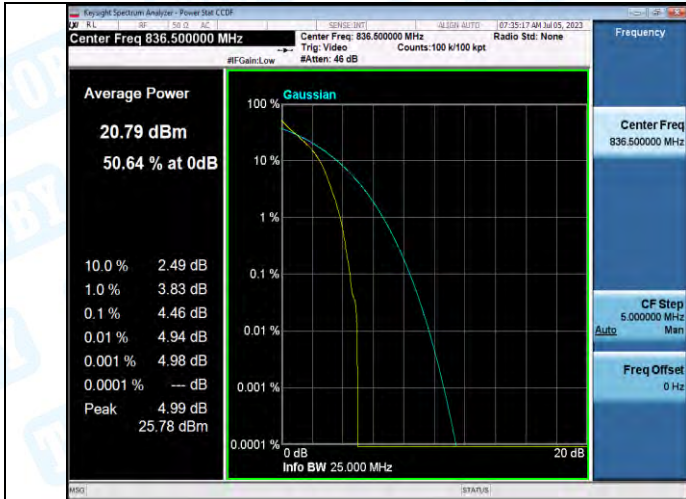

Band5-1.4MHz-QPSK-20525-1RB#0-PASS

Band5-1.4MHz-QPSK-20525-6RB#0-PASS