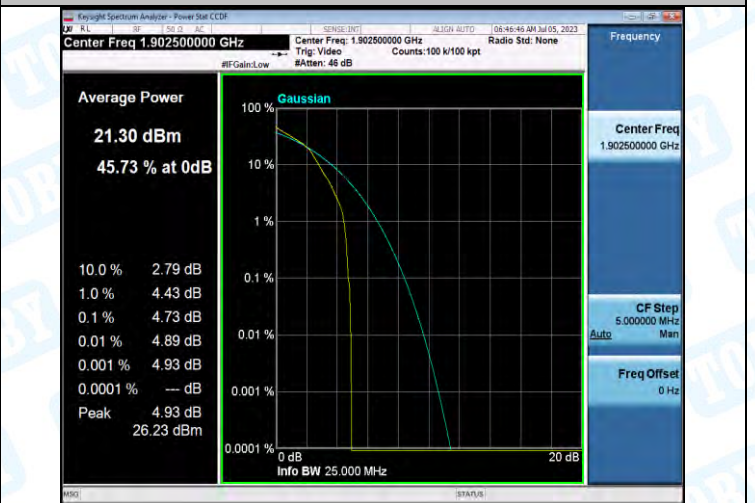

Band2-15MHz-16QAM-18675-75RB#0-PASS

Band2-15MHz-QPSK-18900-1RB#0-PASS

Band2-15MHz-16QAM-18900-1RB#0-PASS

Band2-15MHz-QPSK-18900-75RB#0-PASS

Band2-15MHz-16QAM-18900-75RB#0-PASS

Band2-15MHz-QPSK-19125-1RB#0-PASS