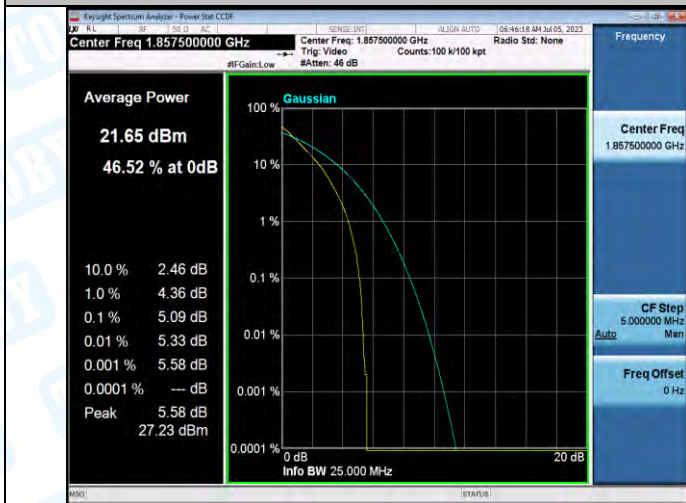

Band2-10MHz-16QAM-19150-1RB#0-PASS

Band2-10MHz-QPSK-19150-50RB#0-PASS

Band2-10MHz-16QAM-19150-50RB#0-PASS

Band2-15MHz-QPSK-18675-1RB#0-PASS

Band2-15MHz-16QAM-18675-1RB#0-PASS

Band2-15MHz-QPSK-18675-75RB#0-PASS