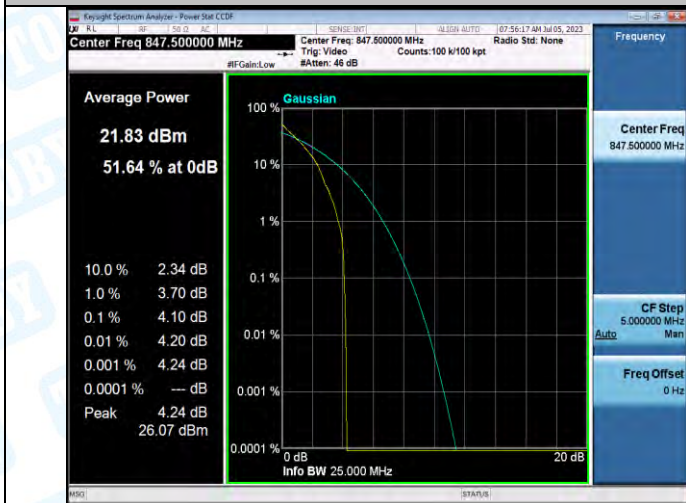

Band5-3MHz-16QAM-20415-15RB#0-PASS

Band5-3MHz-QPSK-20525-1RB#0-PASS

Band5-3MHz-16QAM-20525-1RB#0-PASS

Band5-3MHz-QPSK-20525-15RB#0-PASS

Band5-3MHz-16QAM-20525-15RB#0-PASS

Band5-3MHz-QPSK-20635-1RB#0-PASS

Band5-3MHz-16QAM-20635-1RB#0-PASS