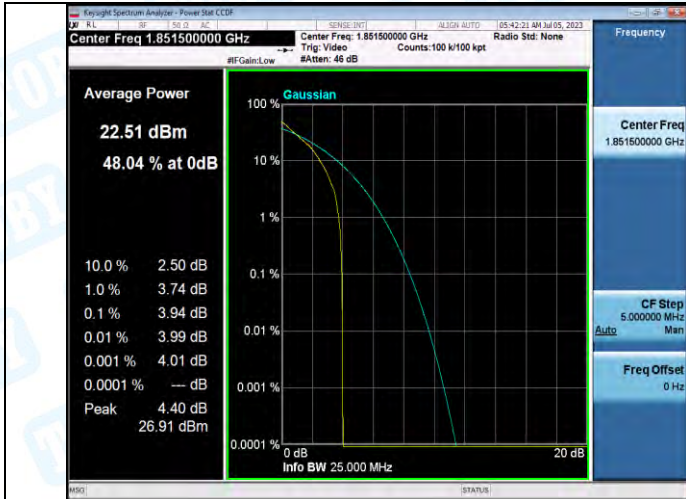

Test Graphs

Band2-1.4MHz-QPSK-18900-6RB#0-PASS

Band2-1.4MHz-16QAM-18900-6RB#0-PASS

Band2-1.4MHz-QPSK-19193-1RB#0-PASS

Band2-1.4MHz-16QAM-19193-1RB#0-PASS

Band2-1.4MHz-QPSK-19193-6RB#0-PASS

Band2-1.4MHz-16QAM-19193-6RB#0-PASS