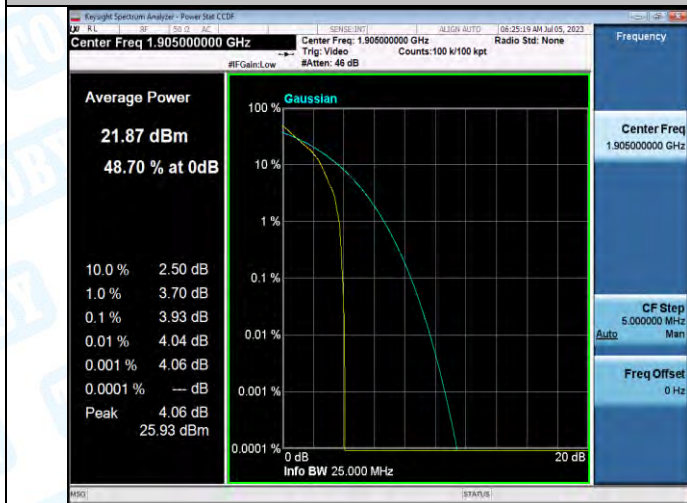

Band2-10MHz-16QAM-18650-50RB#0-PASS

Band2-10MHz-QPSK-18900-1RB#0-PASS

Band2-10MHz-16QAM-18900-1RB#0-PASS

Band2-10MHz-QPSK-18900-50RB#0-PASS

Band2-10MHz-16QAM-18900-50RB#0-PASS

Band2-10MHz-QPSK-19150-1RB#0-PASS