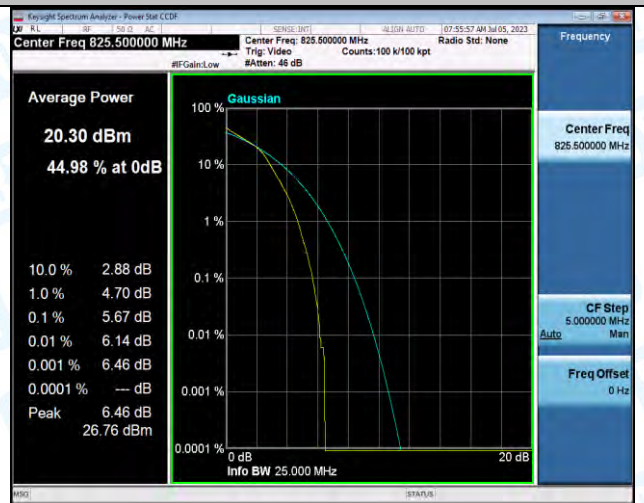

Band5-1.4MHz-16QAM-20643-1RB#0-PASS

Band5-1.4MHz-QPSK-20643-6RB#0-PASS

Band5-1.4MHz-16QAM-20643-6RB#0-PASS

Band5-3MHz-QPSK-20415-1RB#0-PASS

Band5-3MHz-16QAM-20415-1RB#0-PASS

Band5-3MHz-QPSK-20415-15RB#0-PASS