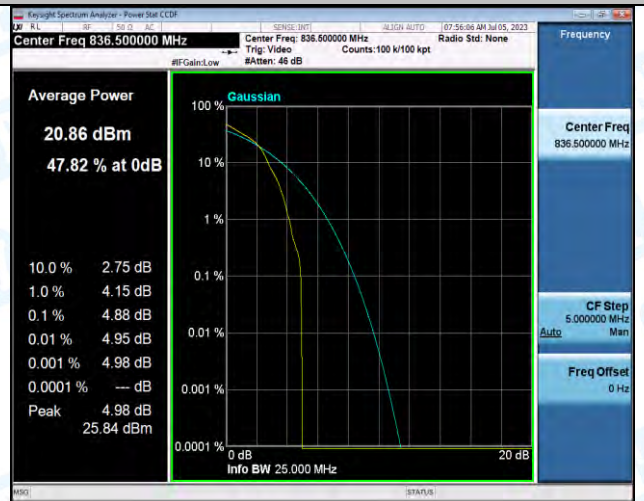

Band5-3MHz-16QAM-20415-15RB#0-PASS

Band5-3MHz-16QAM-20525-1RB#0-PASS