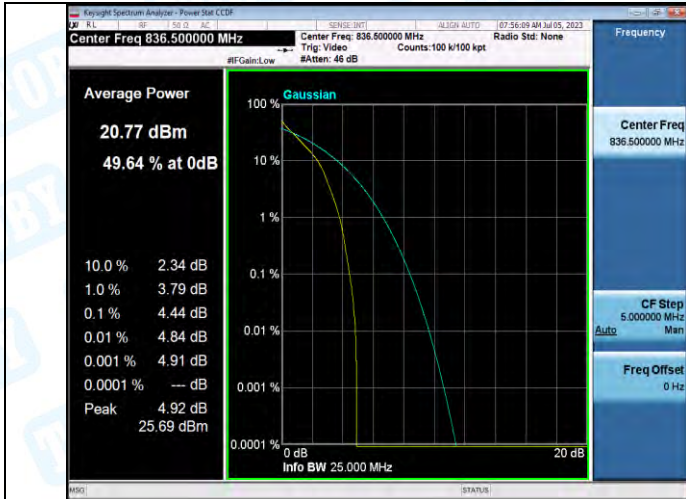

Band5-3MHz-QPSK-20525-1RB#0-PASS

Band5-3MHz-QPSK-20525-15RB#0-PASS