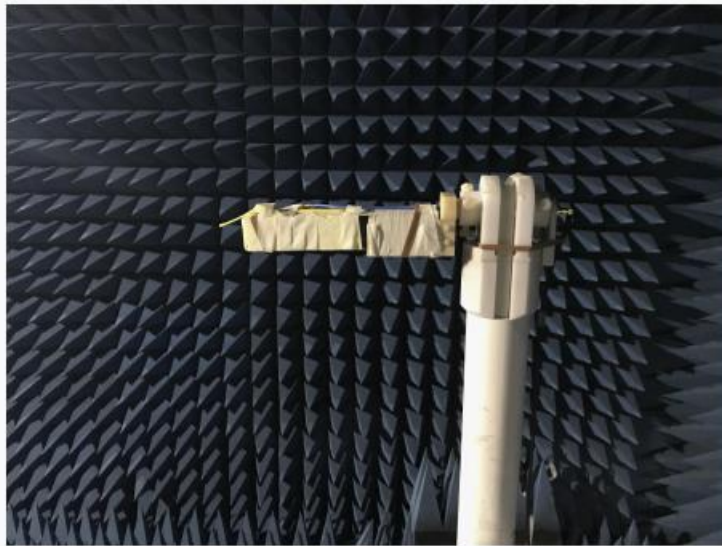

2. Antenna Performance Test

**Agilent
E5071B**

**S
Parameter
Test //
RFID
2.4G**

3. Antenna Passive Test

Passive Test For RFID(2.4G)			
Freq (MHz)	Effi (%)	Effi (dB)	Gain (dBi)
2400	20.0	-7.0	1.2
2410	21.5	-6.7	1.2
2420	22.9	-6.4	1.4
2430	23.5	-6.3	1.4
2440	23.9	-6.2	1.5
2450	24.1	-6.2	1.5
2460	22.2	-6.5	1.3
2470	21.5	-6.7	1.3
2480	20.7	-6.8	1.1
2490	20.4	-6.9	1.1
2500	19.5	-7.1	0.8