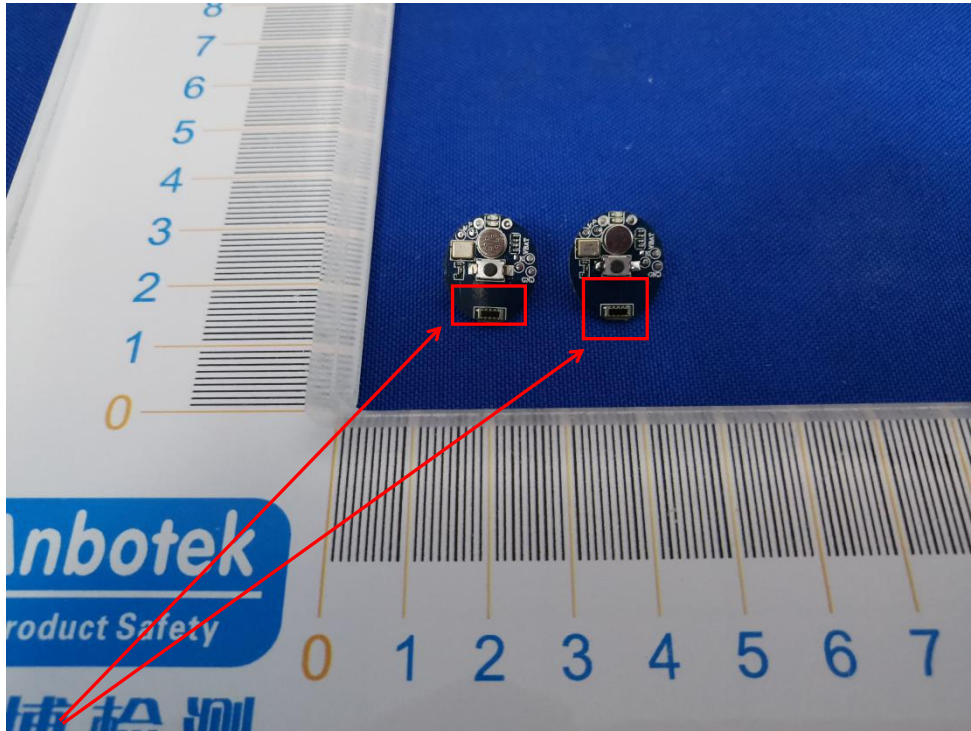

FCC ID: 2AJQ7TUNESMITH

Ant