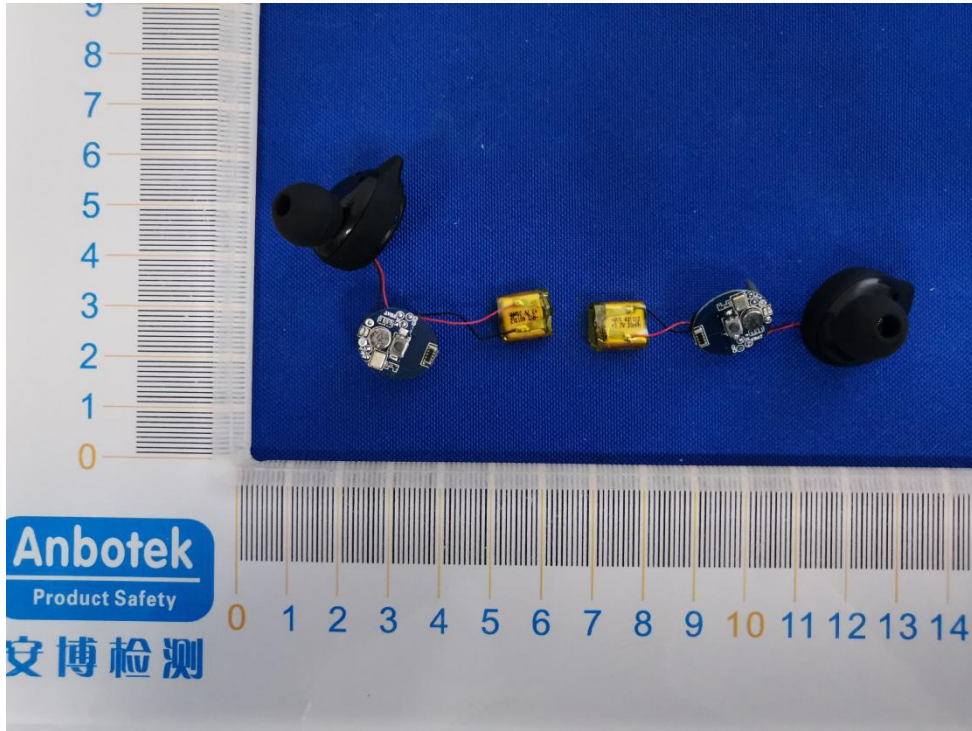

FCC ID: 2AJQ7TUNESMITH

Ant