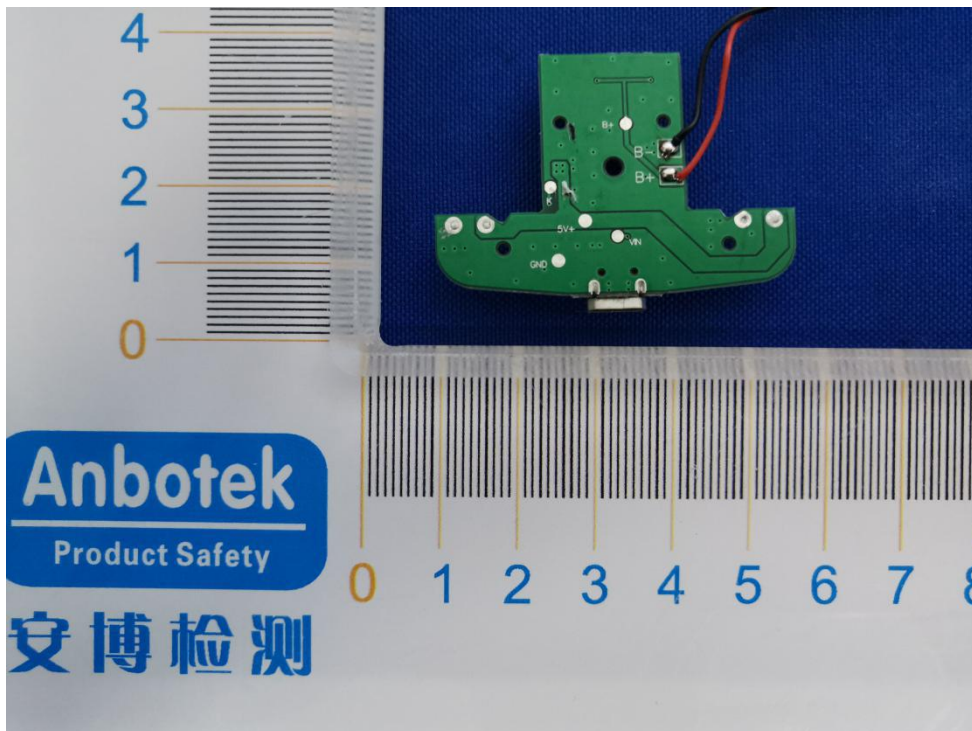

FCC ID: 2AJQ7TUNESMITH

Ant