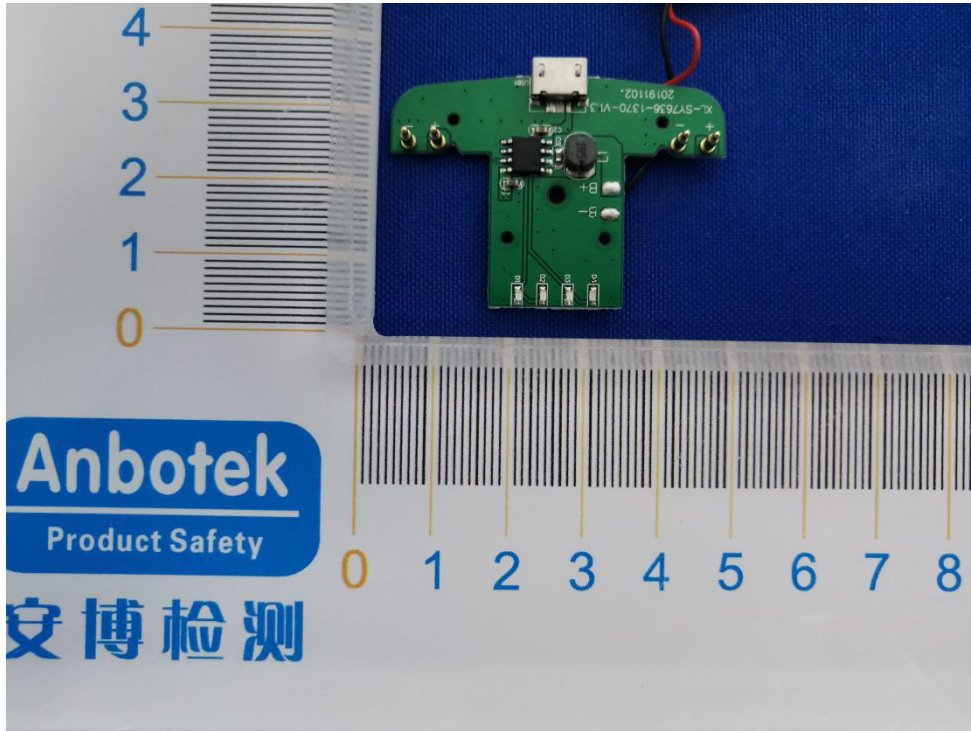

FCC ID: 2AJQ7TUNESMITH

Ant