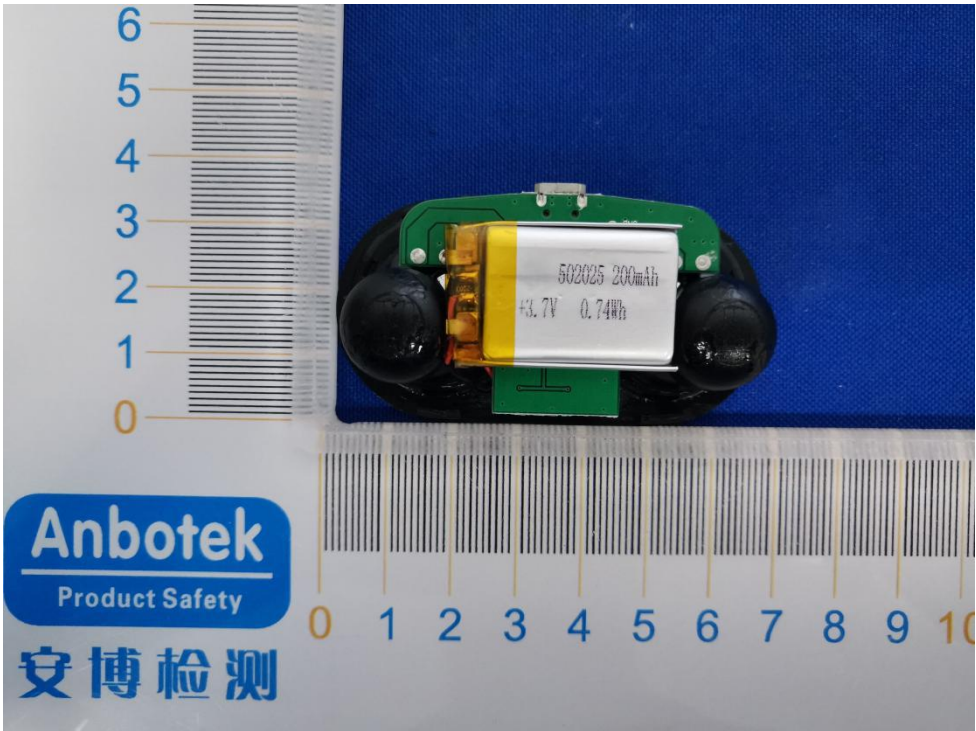

FCC ID: 2AJQ7TUNESMITH

Ant