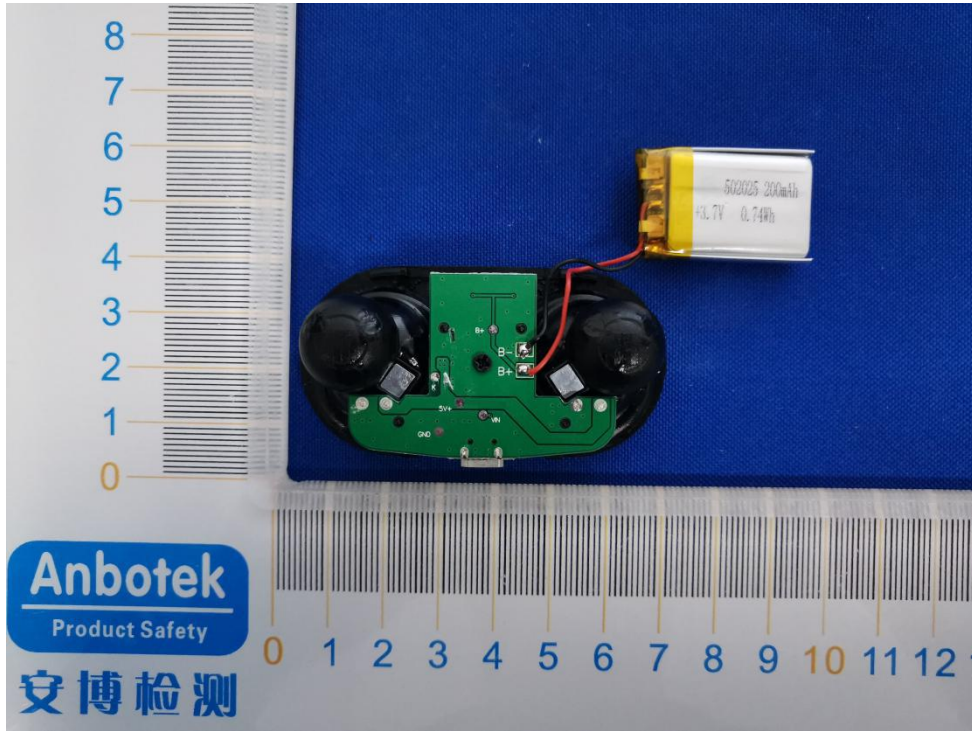

FCC ID: 2AJQ7TUNESMITH

Ant