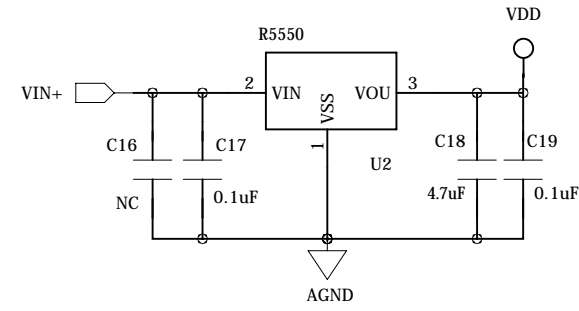

Type C

DC-DC

RHX-R9813-V2.sch

15W

Download port

5W