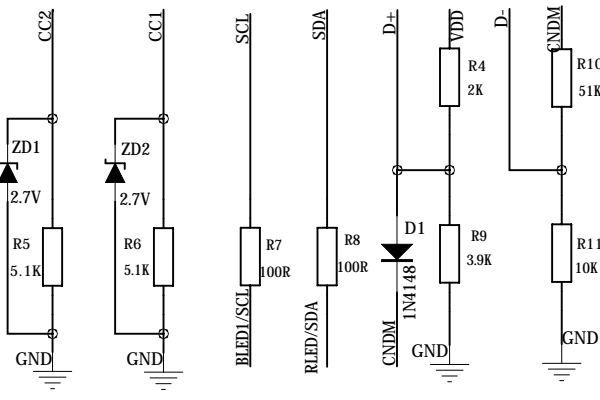

Type C

DC-DC

RHX-R9813-V2.sch

15W

Download port

5W