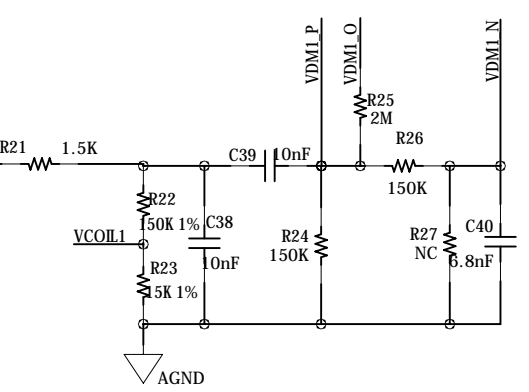

Type C

DC-DC

RHX-R9813-V2.sch

15W

Download port

5W