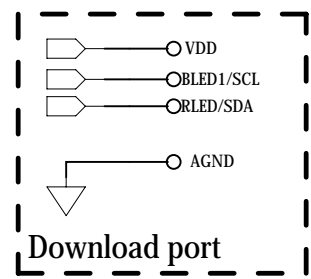

Type C

DC-DC

RHX-R9813-V2.sch

15W

Download port

5W