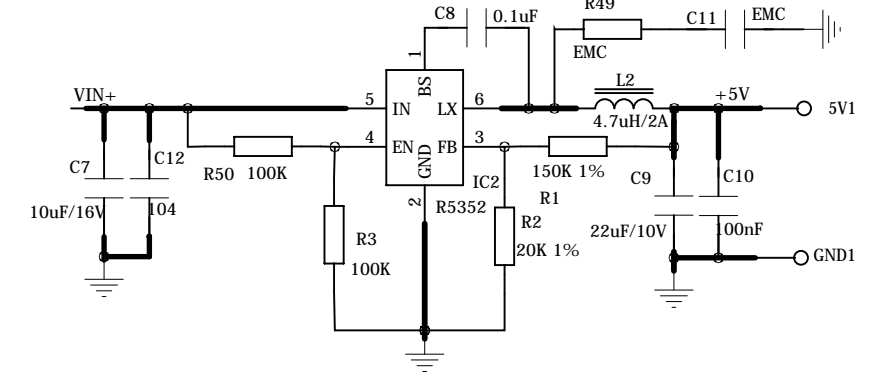

Type C

DC-DC

RHX-R9813-V2.sch

15W

Download port

5W