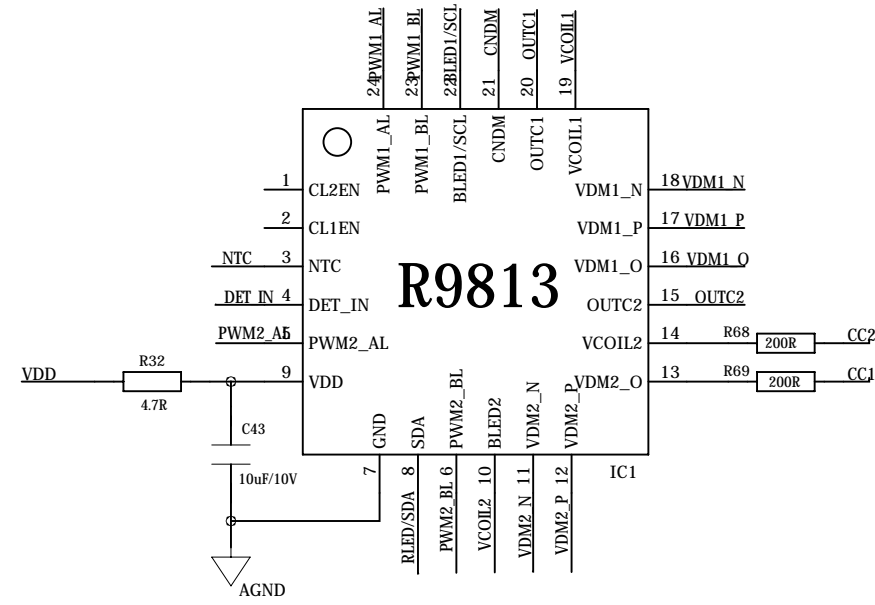

Type C

DC-DC

RHX-R9813-V2.sch

15W

Download port

5W