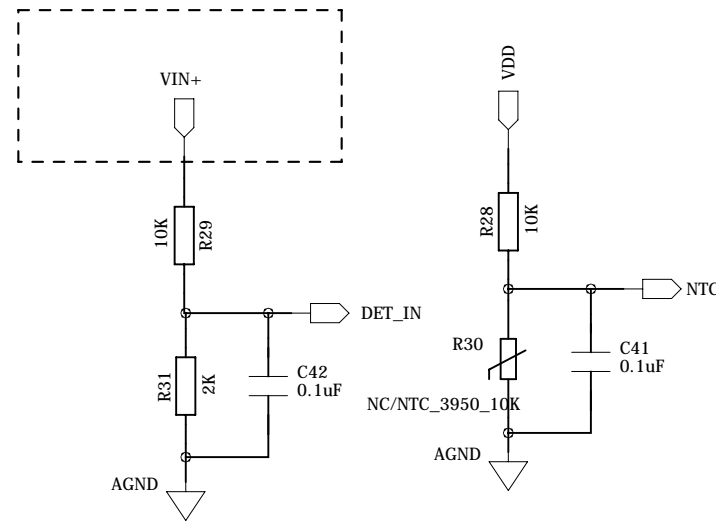

Type C

DC-DC

RHX-R9813-V2.sch

15W

Download port

5W