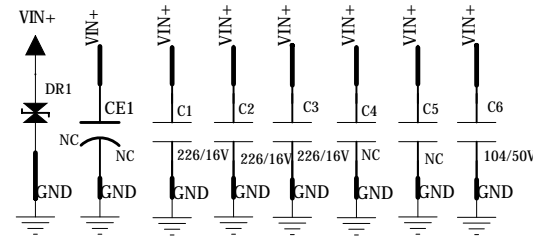

Type C

DC-DC

RHX-R9813-V2.sch

15W

Download port

5W