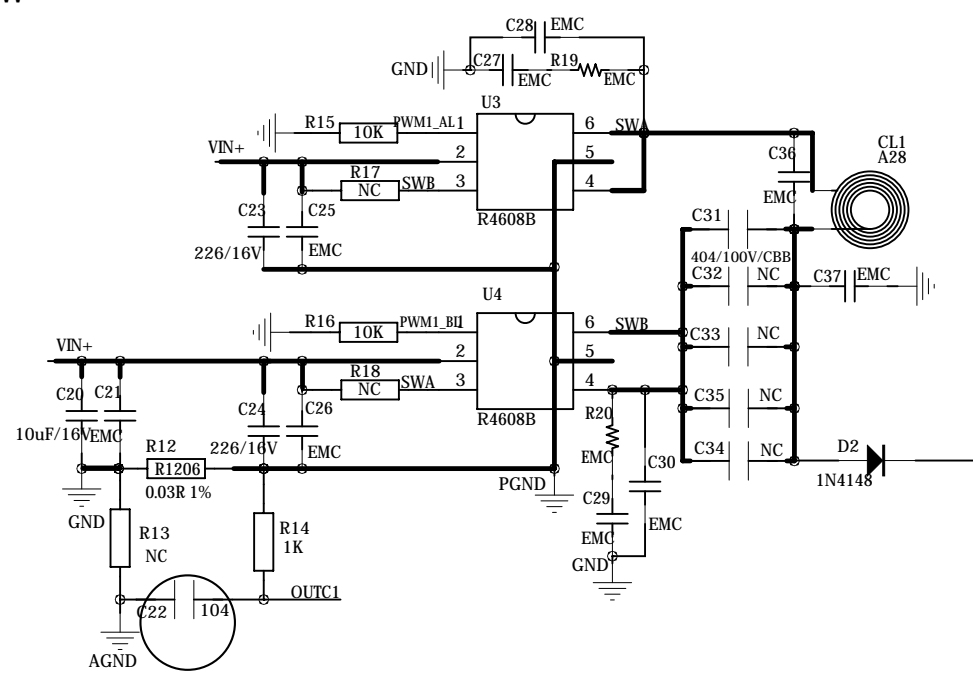

Type C

DC-DC

RHX-R9813-V2.sch

15W

Download port

5W