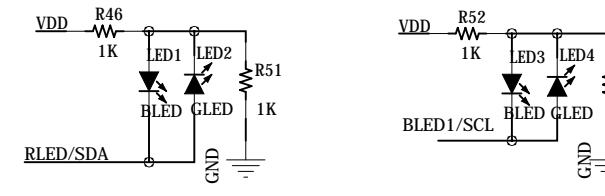

Type C

DC-DC

RHX-R9813-V2.sch

15W

Download port

5W