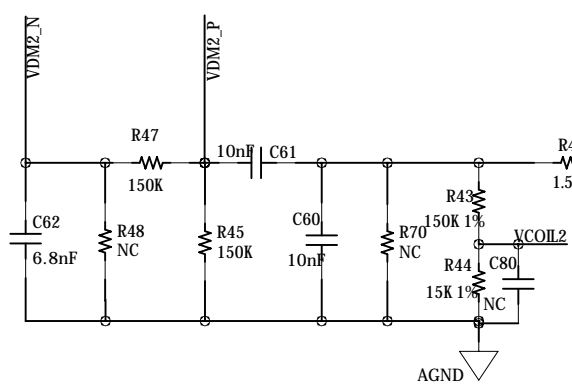

Type C

DC-DC

RHX-R9813-V2.sch

15W

Download port

5W