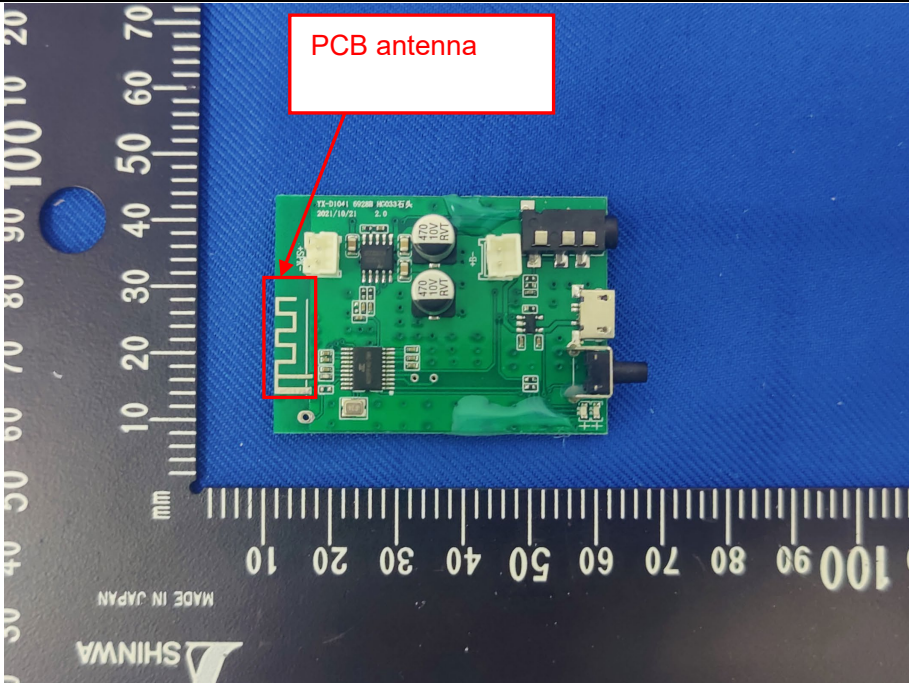

FCC ID: 2AJQ7ROCK

Internal

PCB antenna

----- End -----