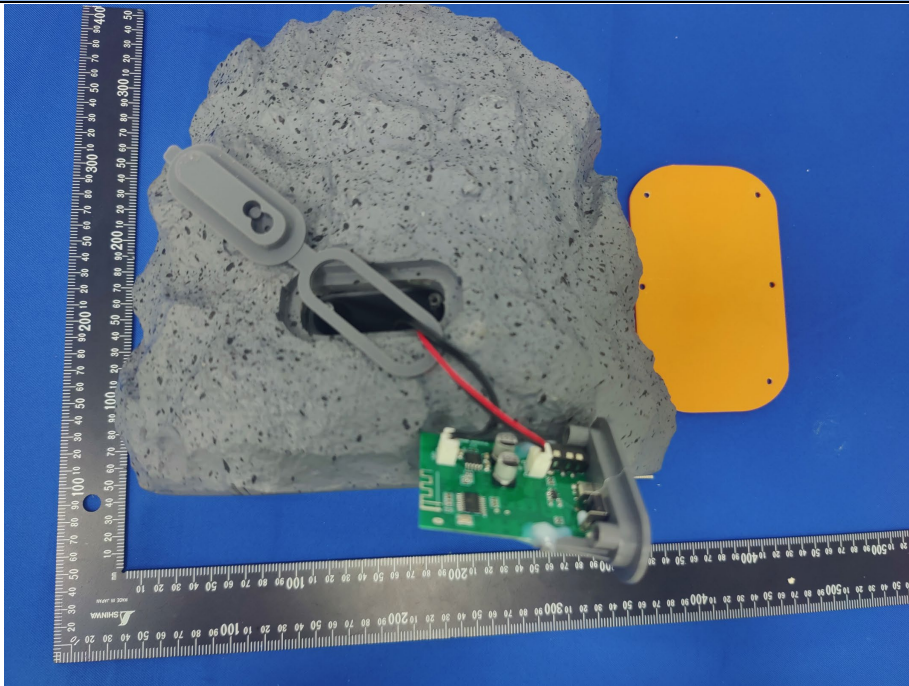

FCC ID: 2AJQ7ROCK

Internal

PCB antenna

----- End -----