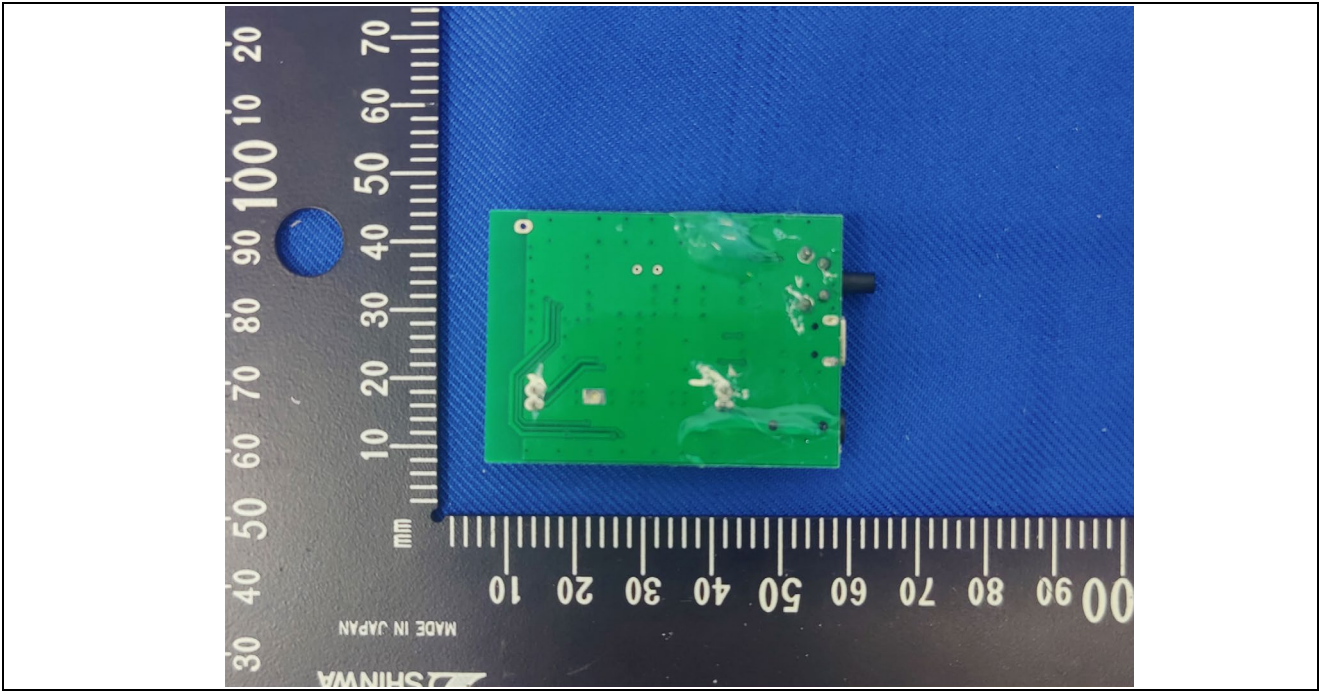

FCC ID: 2AJQ7ROCK

Internal

PCB antenna

----- End -----