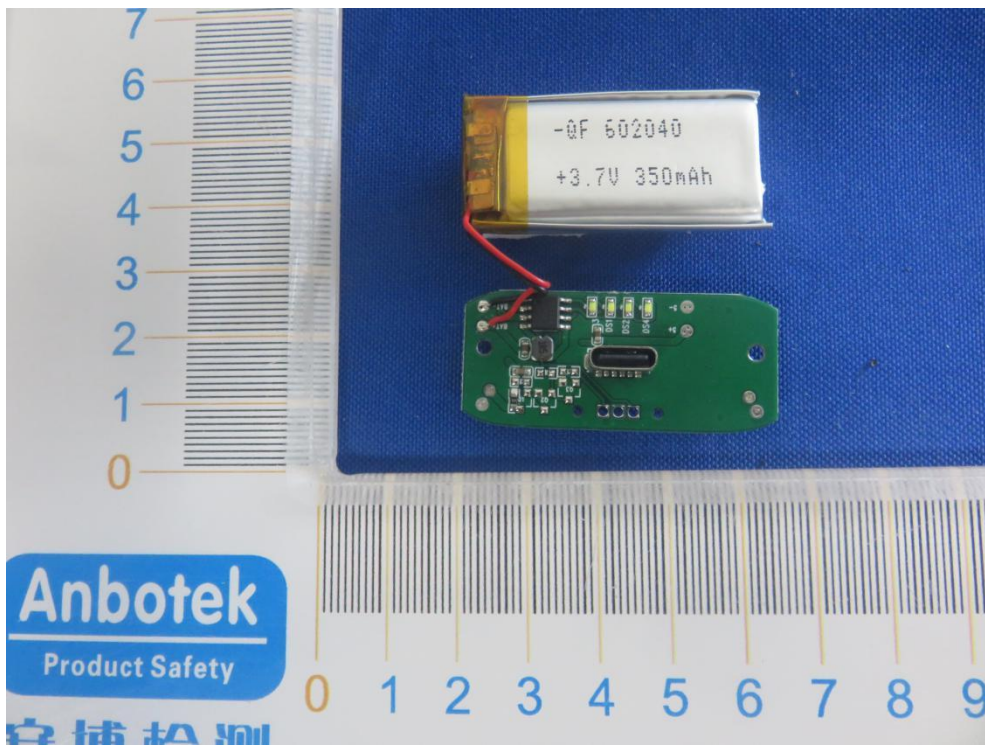

FCC ID: 2AJQ7HORIZON

ANT