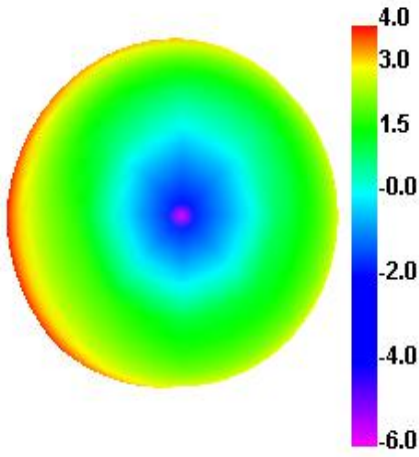

Application Information	
O4Version	5.245.351
TotalTime	7m 54s 864ms
AdditionalInfor	2299F5BBEB29

Bluetooth TRP

Bluetooth 0 TRP

Bluetooth 0 TRP H

Bluetooth 0 TRP E1

Bluetooth 0 TRP E2

Bluetooth 39 TRP

Bluetooth 39 TRP H

Bluetooth 39 TRP E1

Bluetooth 39 TRP E2

Bluetooth 78 TRP

Bluetooth 78 TRP H

Bluetooth 78 TRP E1

Bluetooth 78 TRP E2

Antenna Layout & module on the system board