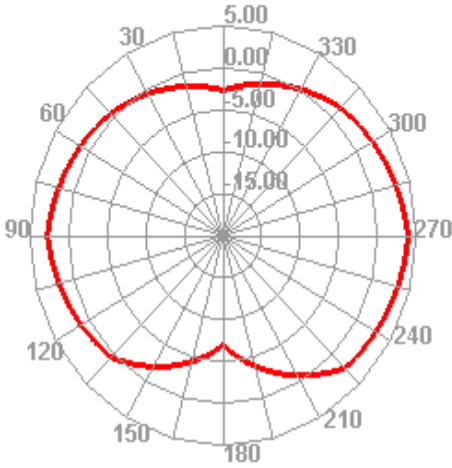

Bluetooth 39 TRP E1