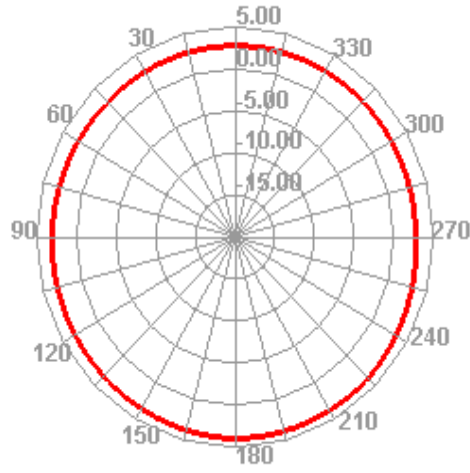

Test Result	Bluetooth TRP		
	0	39	78
Frequency (MHz)	2402	2441	2480
TRP (dBm)	1.07	1.75	2.97
NHPRP (dBm) 45	1.07	1.75	2.97
MAX (dBm)	3.1	3.95	5.22
MAX Gain (dBi)	3.1	3.95	5.22
Min (dBm)	-7.73	-6.99	-4.85
Attenuation Horiz	44.27	44.1	44.47
Attenuation Vertic	43.77	43.6	44.03

Application Information	
O4Version	5.245.351
TotalTime	7m 54s 864ms
AdditionalInfor	2299F5BBEB29

Bluetooth TRP

Bluetooth 0 TRP

Bluetooth 0 TRP H

Bluetooth 0 TRP E1

Bluetooth 0 TRP E2

Bluetooth 39 TRP

Bluetooth 39 TRP H