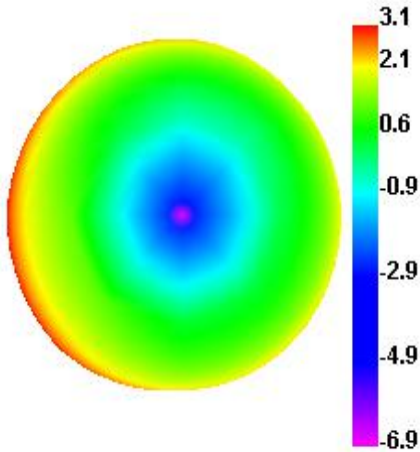

Test Result	Bluetooth TRP		
	0	39	78
Frequency (MHz)	2402	2441	2480
TRP (dBm)	1.07	1.75	2.97
NHPRP (dBm) 45	1.07	1.75	2.97
MAX (dBm)	3.1	3.95	5.22
MAX Gain (dBi)	3.1	3.95	5.22
Min (dBm)	-7.73	-6.99	-4.85
Attenuation Horiz	44.27	44.1	44.47
Attenuation Vertic	43.77	43.6	44.03

Application Information	
O4Version	5.245.351
TotalTime	7m 54s 864ms
AdditionalInfor	2299F5BBEB29

Bluetooth TRP

Bluetooth 0 TRP

Bluetooth 0 TRP H

Bluetooth 0 TRP E1

Bluetooth 0 TRP E2

Bluetooth 39 TRP

Bluetooth 39 TRP H