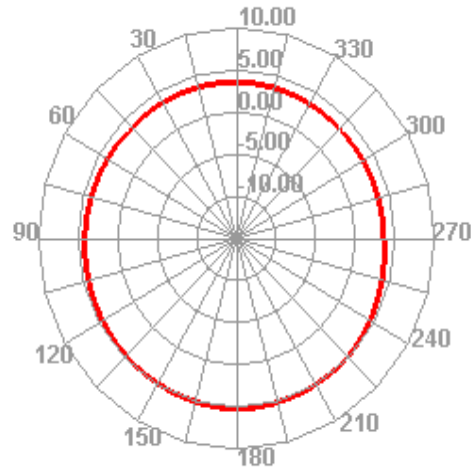

Test Result	Bluetooth TRP		
	0	39	78
Frequency (MHz)	2402	2441	2480
TRP (dBm)	1.07	1.75	2.97
NHPRP (dBm) 45	1.07	1.75	2.97
MAX (dBm)	3.1	3.95	5.22
MAX Gain (dBi)	3.1	3.95	5.22
Min (dBm)	-7.73	-6.99	-4.85
Attenuation Horiz	44.27	44.1	44.47
Attenuation Vertic	43.77	43.6	44.03

Bluetooth 39 TRP E1

Bluetooth 39 TRP E2

Bluetooth 78 TRP

Bluetooth 78 TRP H

Bluetooth 78 TRP E1

Bluetooth 78 TRP E2

Antenna Layout & module on the system board