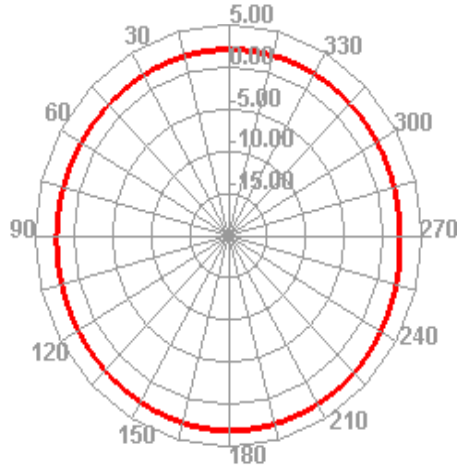

Test Result	Bluetooth TRP		
	0	39	78
Frequency (MHz)	2402	2441	2480
TRP (dBm)	1.07	1.75	2.97
NHPRP (dBm) 45	1.07	1.75	2.97
MAX (dBm)	3.1	3.95	5.22
MAX Gain (dBi)	3.1	3.95	5.22
Min (dBm)	-7.73	-6.99	-4.85
Attenuation Horiz	44.27	44.1	44.47
Attenuation Vertic	43.77	43.6	44.03

Application Information	
O4Version	5.245.351
TotalTime	7m 54s 864ms
AdditionalInfor	2299F5BBEB29

Bluetooth TRP

Bluetooth 0 TRP

Bluetooth 0 TRP H

Bluetooth 0 TRP E1

Bluetooth 0 TRP E2

Bluetooth 39 TRP

Bluetooth 39 TRP H