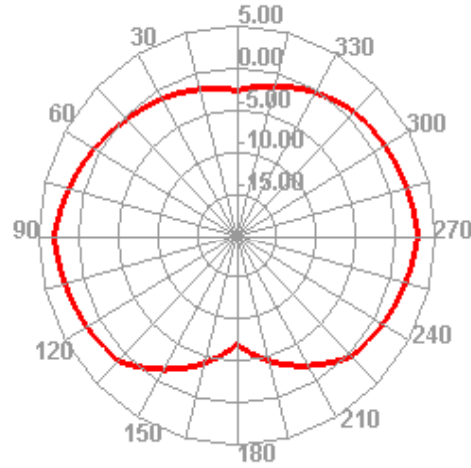

Bluetooth 39 TRP E2