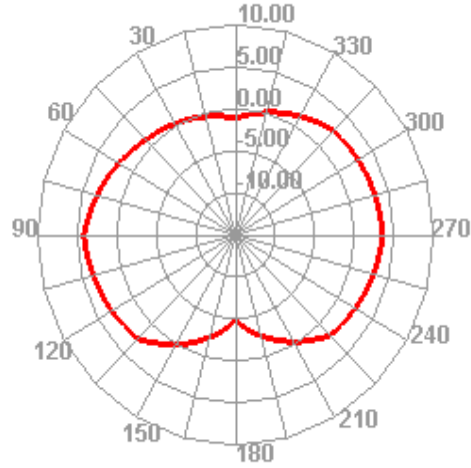

Test Result	Bluetooth TRP		
	0	39	78
Frequency (MHz)	2402	2441	2480
TRP (dBm)	1.07	1.75	2.97
NHPRP (dBm) 45	1.07	1.75	2.97
MAX (dBm)	3.1	3.95	5.22
MAX Gain (dBi)	3.1	3.95	5.22
Min (dBm)	-7.73	-6.99	-4.85
Attenuation Horiz	44.27	44.1	44.47
Attenuation Vertic	43.77	43.6	44.03

Bluetooth 39 TRP E1

Bluetooth 39 TRP E2

Bluetooth 78 TRP

Bluetooth 78 TRP H

Bluetooth 78 TRP E1

Bluetooth 78 TRP E2

Antenna Layout & module on the system board