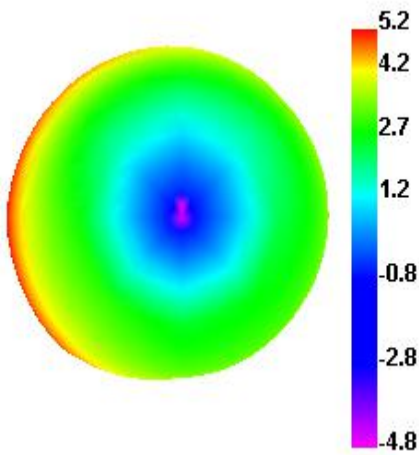

Application Information	
O4Version	5.245.351
TotalTime	7m 54s 864ms
AdditionalInfor	2299F5BBEB29

Bluetooth TRP

Bluetooth 0 TRP

Bluetooth 0 TRP H

Bluetooth 0 TRP E1

Bluetooth 0 TRP E2

Bluetooth 39 TRP

Bluetooth 39 TRP H

Bluetooth 39 TRP E1

Bluetooth 39 TRP E2

Bluetooth 78 TRP

Bluetooth 78 TRP H

Bluetooth 78 TRP E1

Bluetooth 78 TRP E2

Antenna Layout & module on the system board