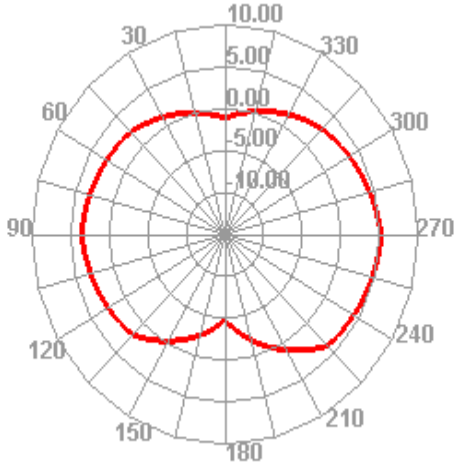

Test Result	Bluetooth TRP		
	0	39	78
Frequency (MHz)	2402	2441	2480
TRP (dBm)	1.07	1.75	2.97
NHPRP (dBm) 45	1.07	1.75	2.97
MAX (dBm)	3.1	3.95	5.22
MAX Gain (dBi)	3.1	3.95	5.22
Min (dBm)	-7.73	-6.99	-4.85
Attenuation Horiz	44.27	44.1	44.47
Attenuation Vertic	43.77	43.6	44.03

Bluetooth 39 TRP E1

Bluetooth 39 TRP E2

Bluetooth 78 TRP

Bluetooth 78 TRP H

Bluetooth 78 TRP E1

Bluetooth 78 TRP E2

Antenna Layout & module on the system board