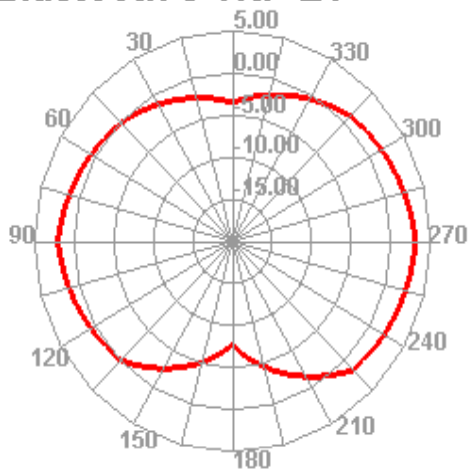

Test Result	Bluetooth TRP		
	0	39	78
Frequency (MHz)	2402	2441	2480
TRP (dBm)	1.07	1.75	2.97
NHPRP (dBm) 45	1.07	1.75	2.97
MAX (dBm)	3.1	3.95	5.22
MAX Gain (dBi)	3.1	3.95	5.22
Min (dBm)	-7.73	-6.99	-4.85
Attenuation Horiz	44.27	44.1	44.47
Attenuation Vertic	43.77	43.6	44.03

Application Information	
O4Version	5.245.351
TotalTime	7m 54s 864ms
AdditionalInfor	2299F5BBEB29

Bluetooth TRP

Bluetooth 0 TRP

Bluetooth 0 TRP H

Bluetooth 0 TRP E1

Bluetooth 0 TRP E2

Bluetooth 39 TRP

Bluetooth 39 TRP H