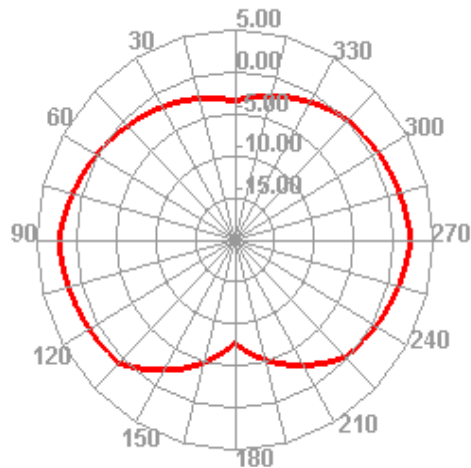

Test Result	Bluetooth TRP		
	0	39	78
Frequency (MHz)	2402	2441	2480
TRP (dBm)	1.07	1.75	2.97
NHPRP (dBm) 45	1.07	1.75	2.97
MAX (dBm)	3.1	3.95	5.22
MAX Gain (dBi)	3.1	3.95	5.22
Min (dBm)	-7.73	-6.99	-4.85
Attenuation Horiz	44.27	44.1	44.47
Attenuation Vertic	43.77	43.6	44.03

Application Information	
O4Version	5.245.351
TotalTime	7m 54s 864ms
AdditionalInfor	2299F5BBEB29

Bluetooth TRP

Bluetooth 0 TRP

Bluetooth 0 TRP H

Bluetooth 0 TRP E1

Bluetooth 0 TRP E2

Bluetooth 39 TRP

Bluetooth 39 TRP H