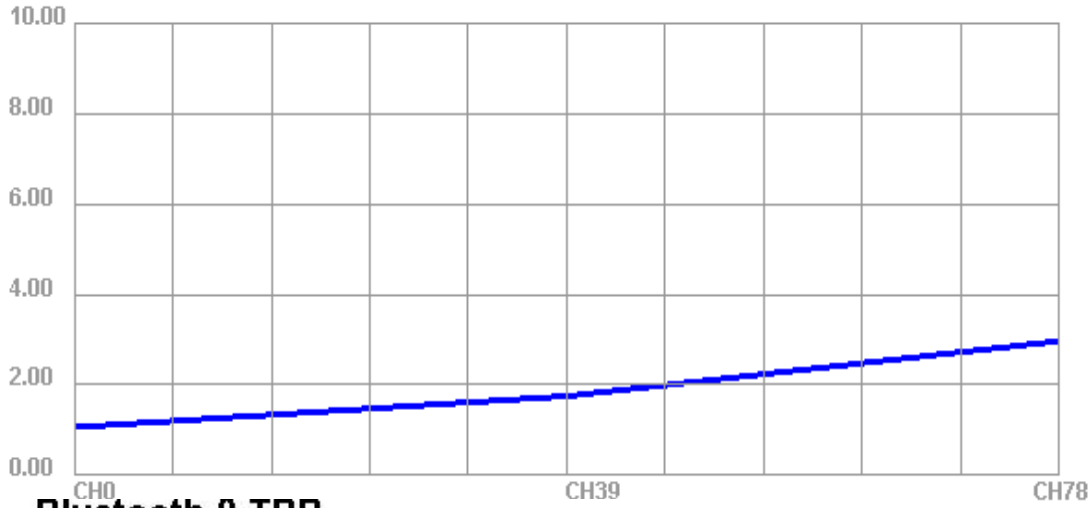

Test Result	Bluetooth TRP		
	0	39	78
Frequency (MHz)	2402	2441	2480
TRP (dBm)	1.07	1.75	2.97
NHPRP (dBm) 45	1.07	1.75	2.97
MAX (dBm)	3.1	3.95	5.22
MAX Gain (dBi)	3.1	3.95	5.22
Min (dBm)	-7.73	-6.99	-4.85
Attenuation Horiz	44.27	44.1	44.47
Attenuation Vertic	43.77	43.6	44.03

Application Information	
O4Version	5.245.351
TotalTime	7m 54s 864ms
AdditionalInfor	2299F5BBEB29

Bluetooth TRP

Bluetooth 0 TRP

Bluetooth 0 TRP H

Bluetooth 0 TRP E1

Bluetooth 0 TRP E2

Bluetooth 39 TRP

Bluetooth 39 TRP H