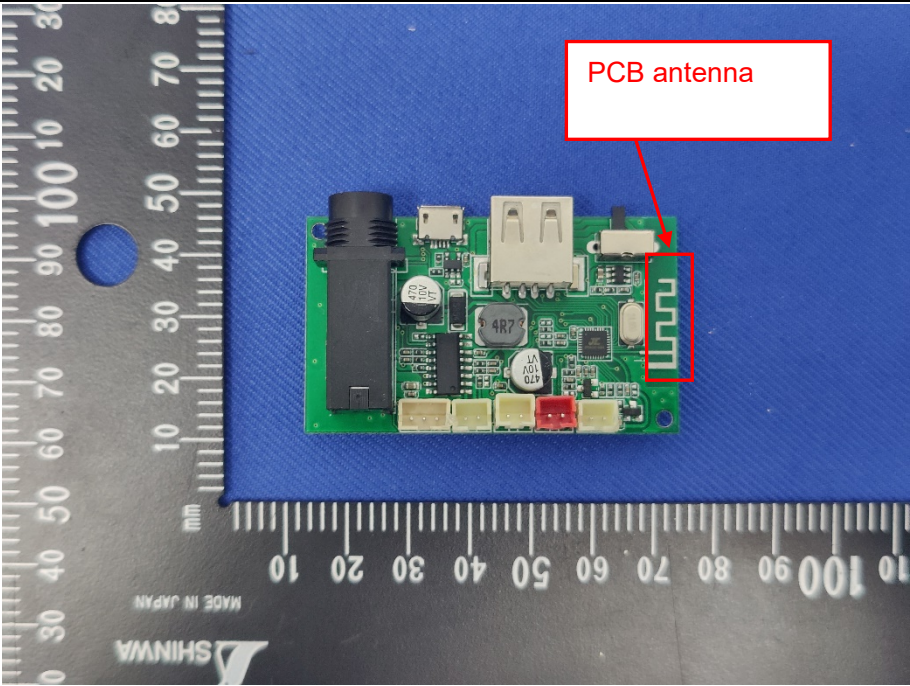

FCC ID: 2AJQ7BOOMX

Internal

PCB antenna

----- End -----