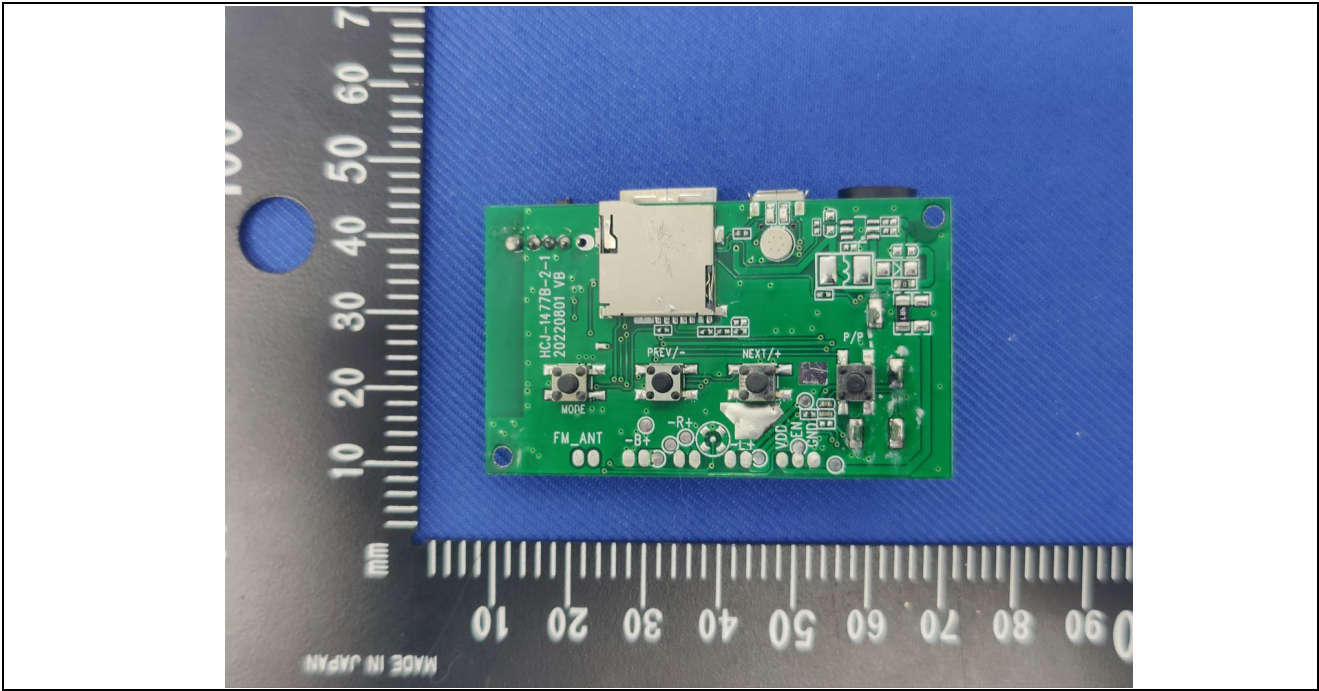

FCC ID: 2AJQ7BOOMX

Internal

PCB antenna

----- End -----