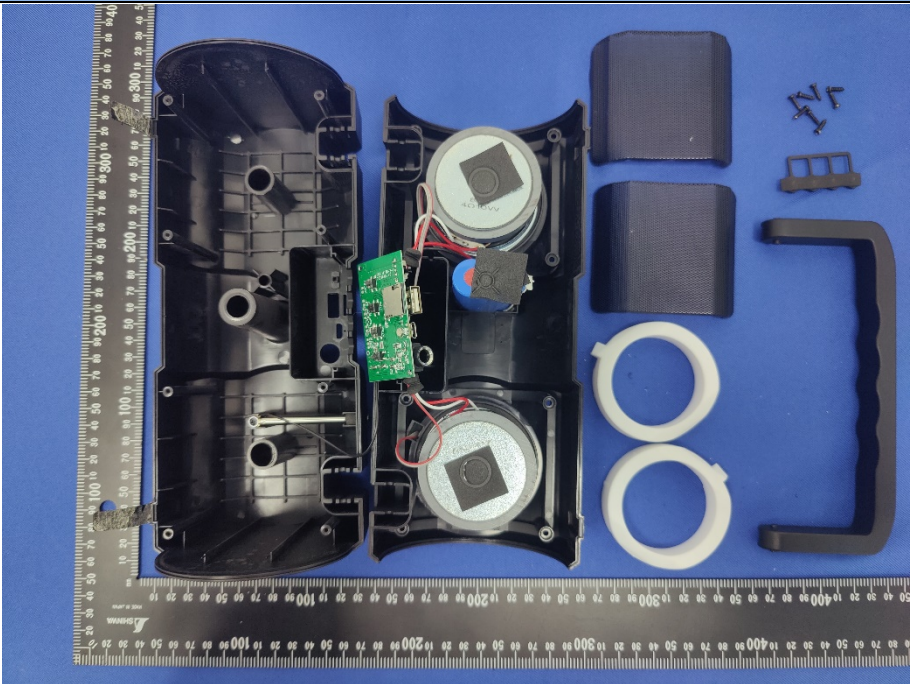

FCC ID: 2AJQ7BOOMX

Internal

PCB antenna

----- End -----