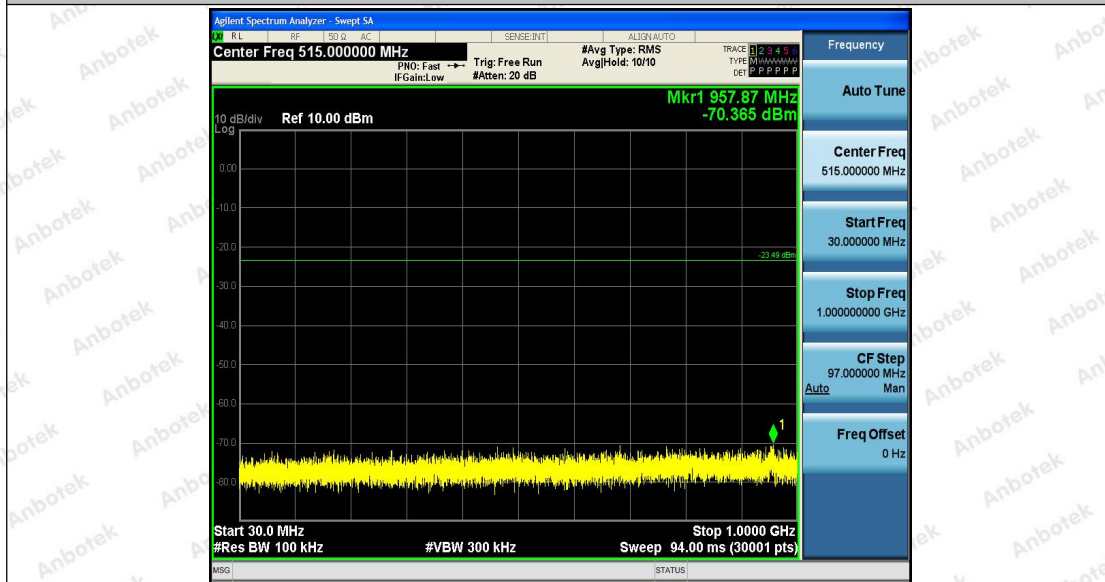

Hotline  
 400-003-0500  
 www.anbotek.com

2DH5\_Ant1\_2441\_30~1000

2DH5\_Ant1\_2441\_1000~26500