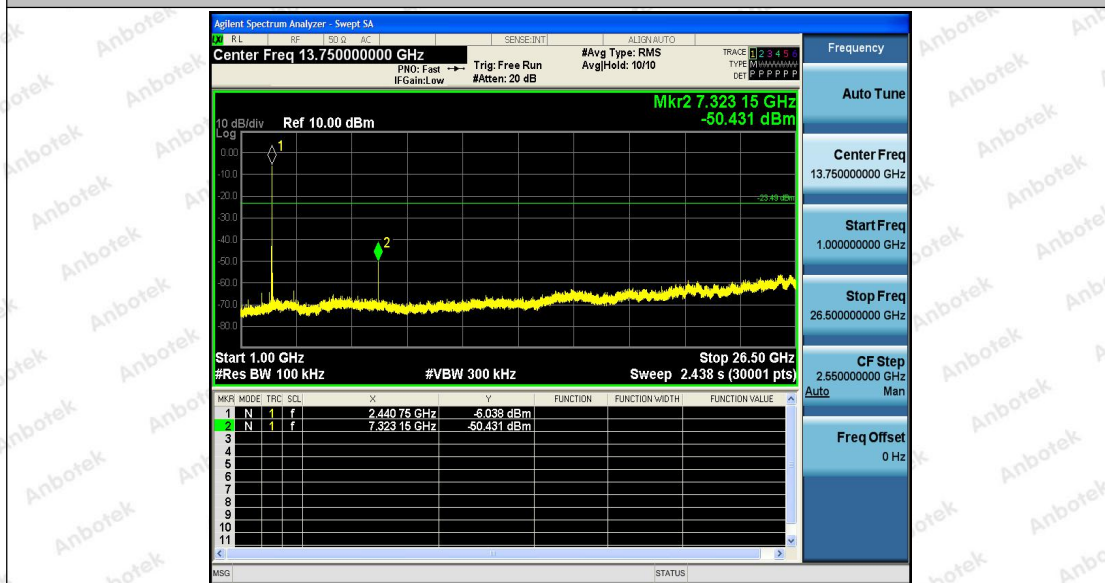

Hotline  
 400-003-0500  
 www.anbotek.com

2DH5\_Ant1\_2441\_30~1000

2DH5\_Ant1\_2441\_1000~26500