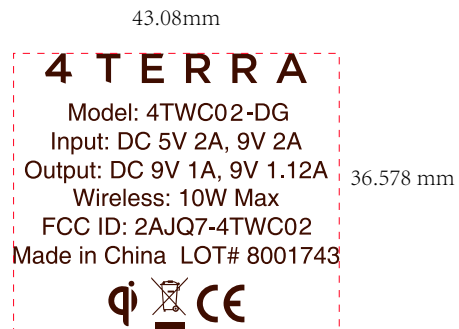

充电线端口

LOGO:  Laser (镭雕)

DATE: 22-04-2022