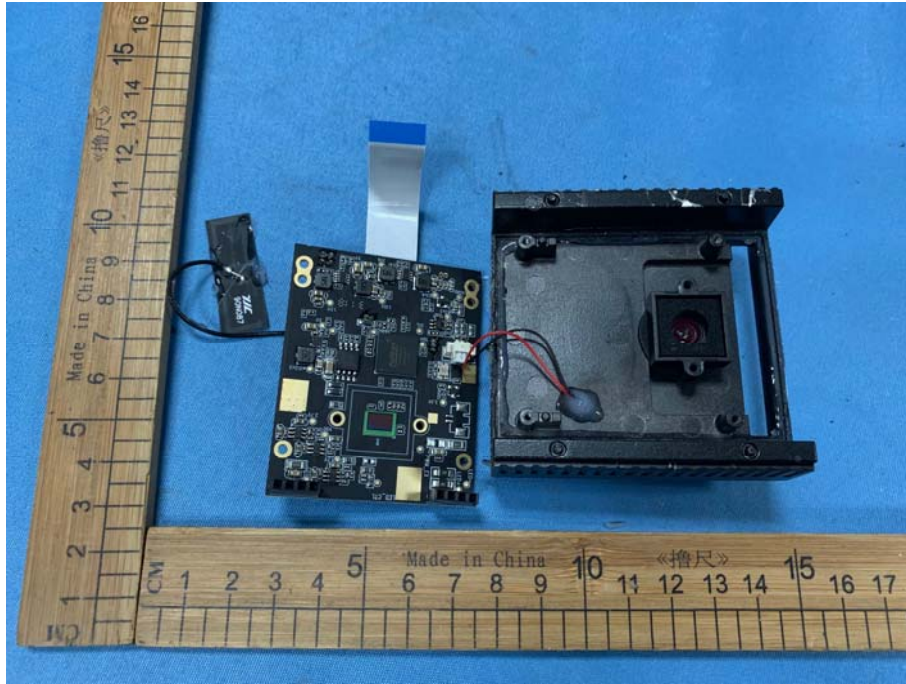

**FCC ID: 2AJPAL860**

**Model No.: L860**

Internal Photos

Antenna