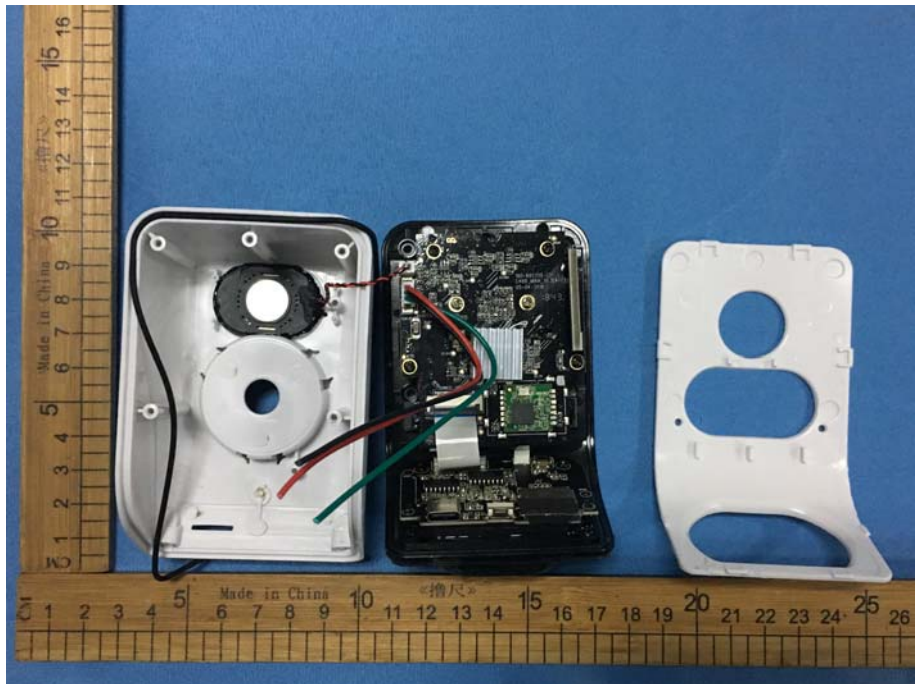

**FCC ID: 2AJPAL820**

**Model No.: L820**

Internal Photos

Antenna