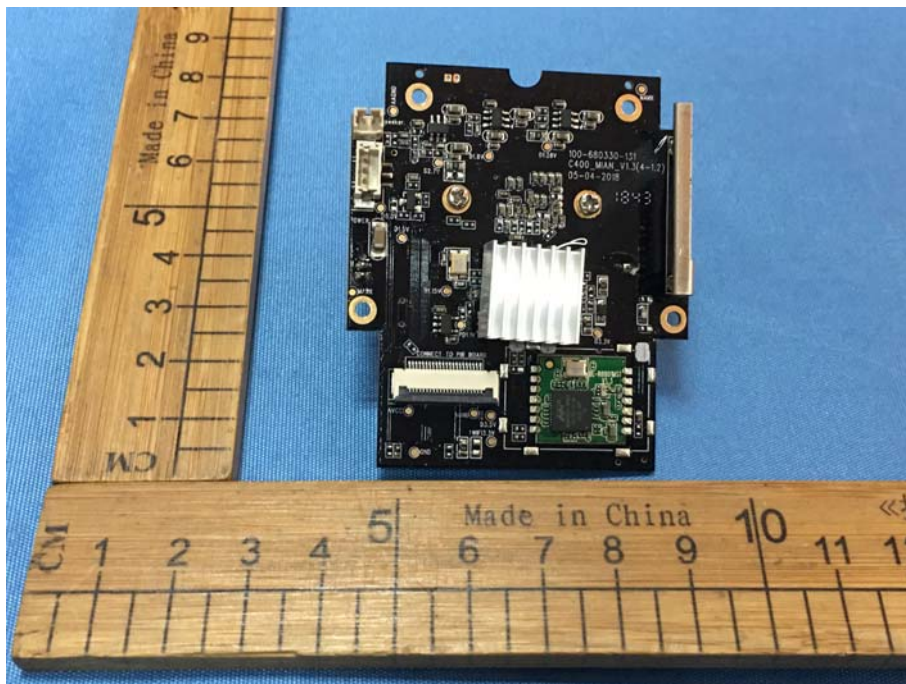

**FCC ID: 2AJPAL820**

**Model No.: L820**

Internal Photos

Antenna