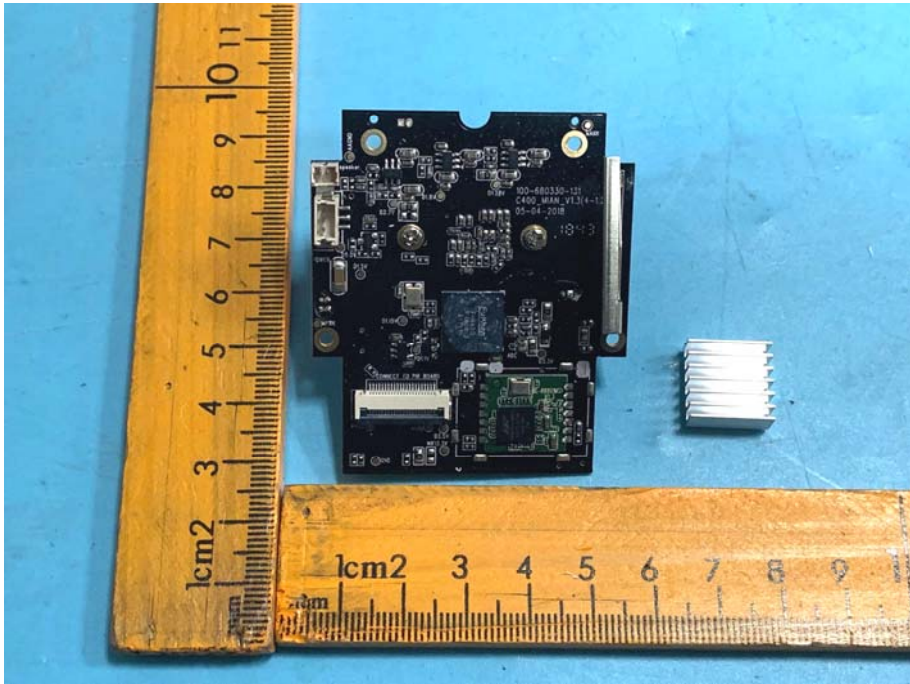

**FCC ID: 2AJPAL820**

**Model No.: L820**

Internal Photos

Antenna