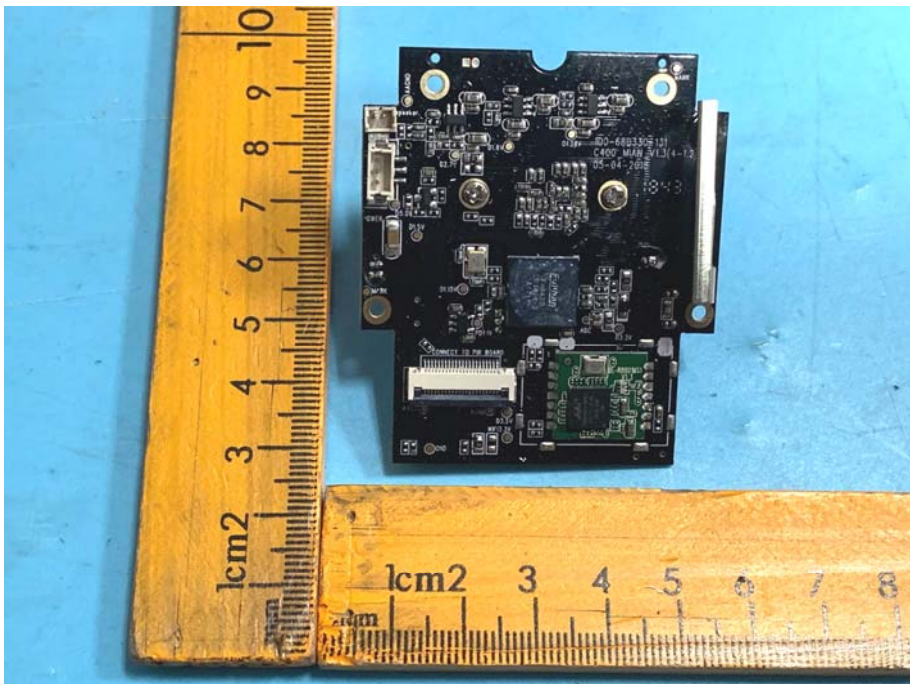

**FCC ID: 2AJPAL820**

**Model No.: L820**

Internal Photos

Antenna