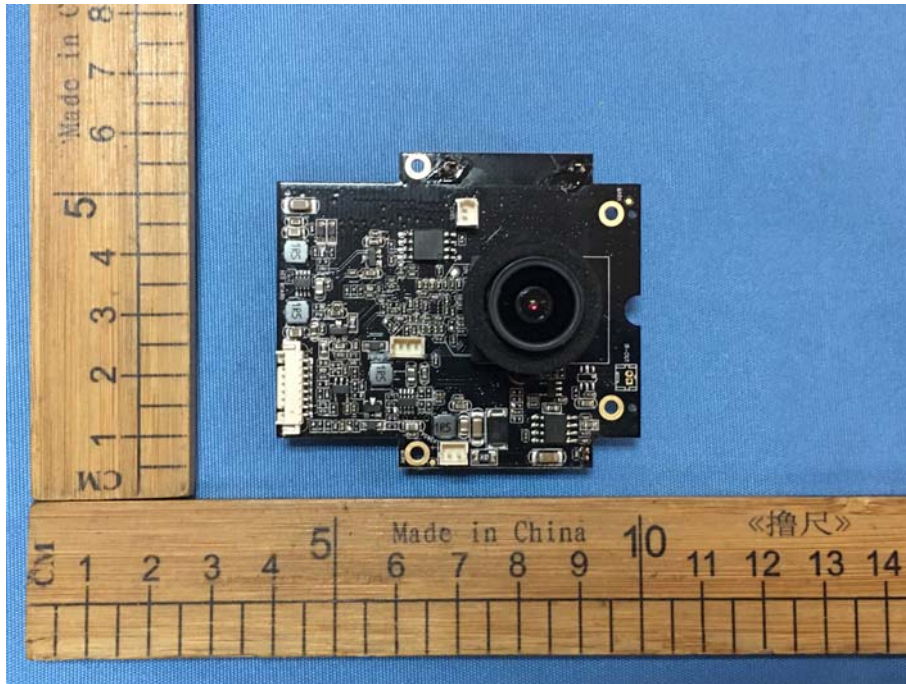

**FCC ID: 2AJPAL820**

**Model No.: L820**

Internal Photos

Antenna