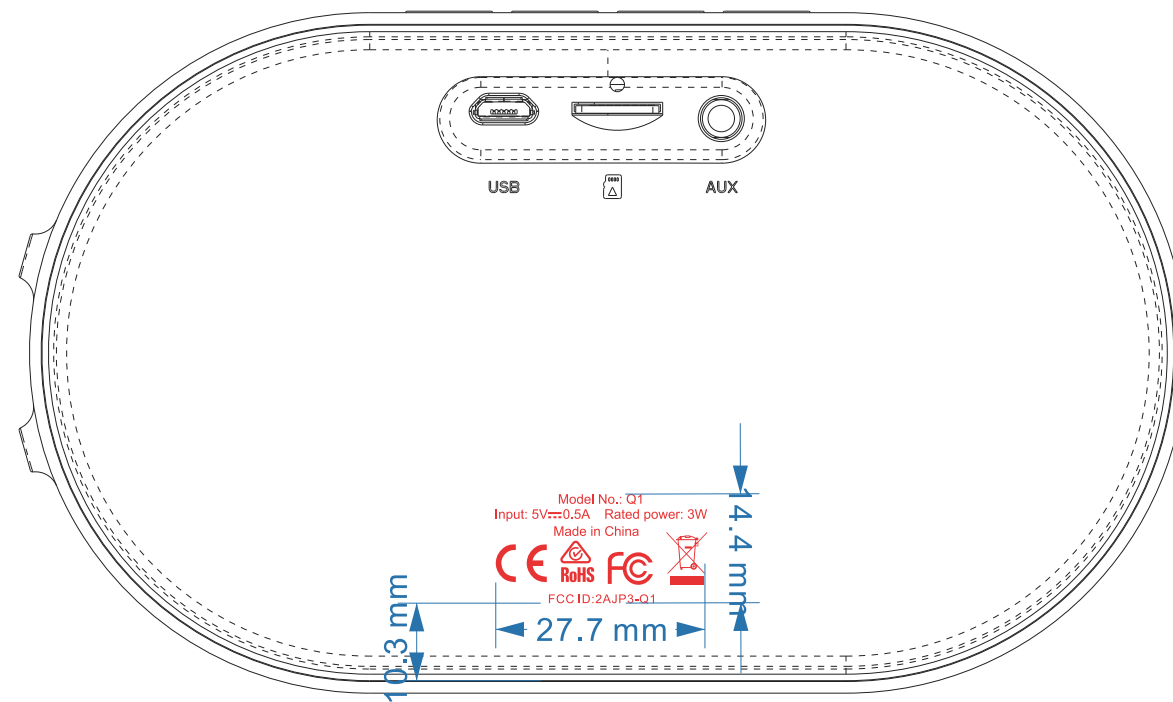

备注：

项目：Q1

品牌：

比例：1：1

部件：

材料：ABS

工艺：丝印

单位：mm

版本：

日期：2019-12-27

作图人：

核对人：

工艺说明： ■ 字符丝印白色