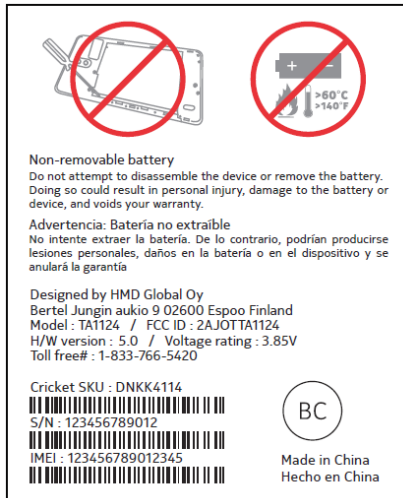

1. Label :

FCC ID: 2AJOTTA1124

2. Label Location: