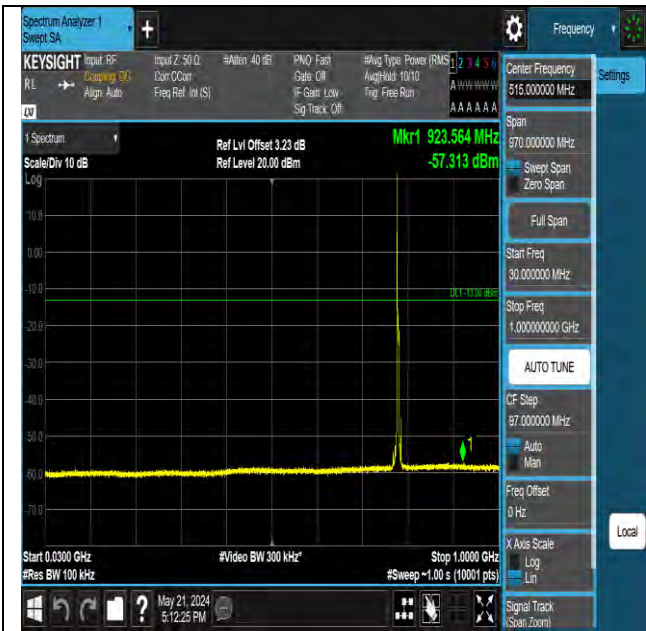

Test Graphs

Band13 5MHz QPSK 23205 1RB#0 30~1000 30~1000

Band13 5MHz QPSK 23205 1RB#0 1000~10000 1000~10000

Band13 5MHz QPSK 23230 1RB#0 30~1000 30~1000

Band13 5MHz QPSK 23230 1RB#0 1000~10000 1000~10000

Test Report No.: PSU-NQN2405090215RF03