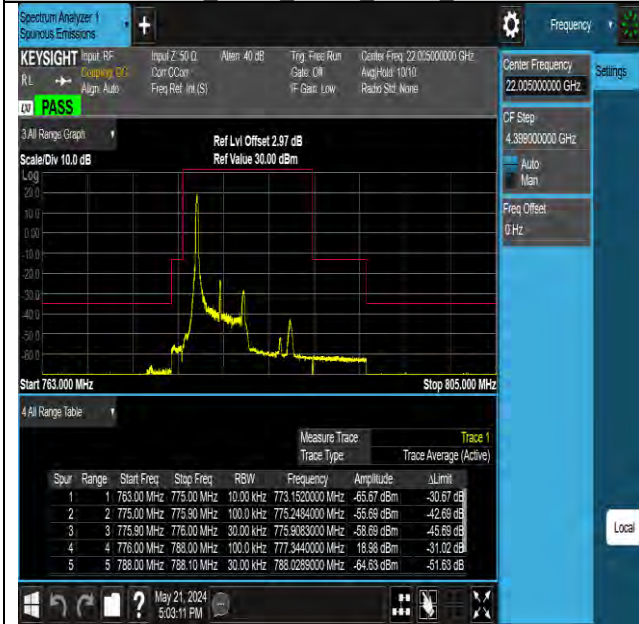

Test Graphs

Band13 5MHz QPSK 23255 1RB#24

Band13 5MHz QPSK 23255 25RB#0

Band13 5MHz 16QAM 23205 1RB#0

Band13 5MHz 16QAM 23205 25RB#0

Test Report No.: PSU-NQN2405090215RF03

Band13 5MHz 16QAM 23255 1RB#24

Band13 5MHz 16QAM 23255 25RB#0