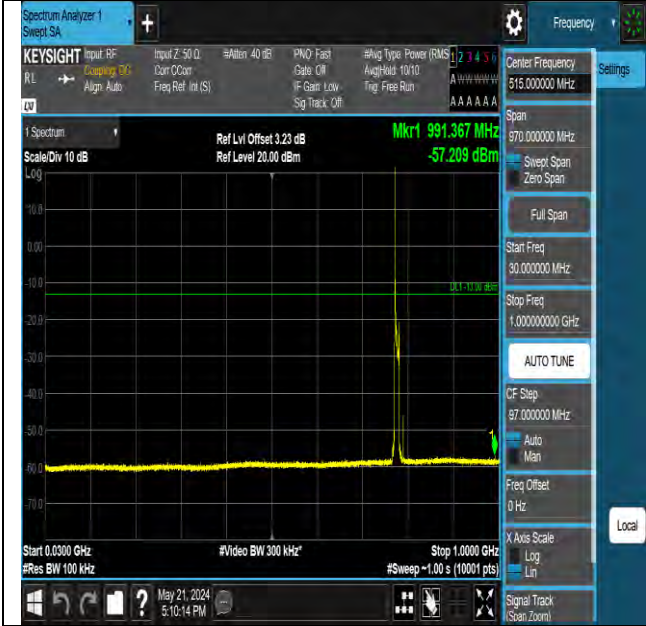

Band13 10MHz QPSK 23230 1RB#0 30~1000 30~1000