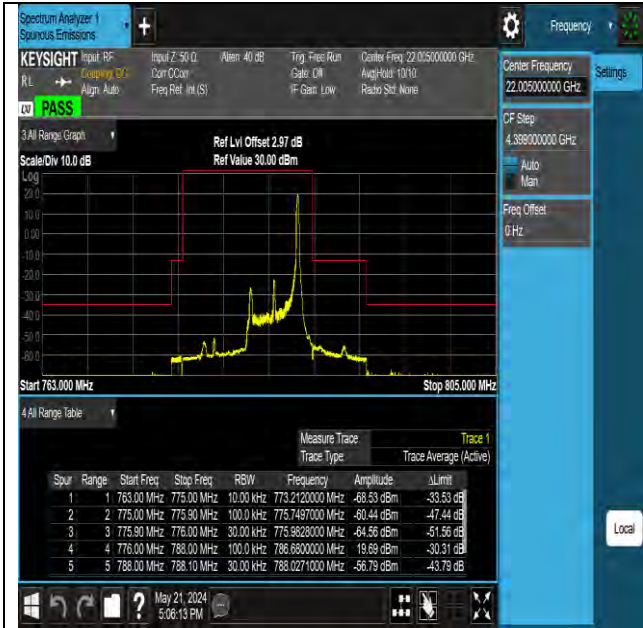

Test Graphs

Band13 5MHz QPSK 23255 1RB#24

Band13 5MHz QPSK 23255 25RB#0

Band13 5MHz 16QAM 23205 1RB#0

Band13 5MHz 16QAM 23205 25RB#0

Test Report No.: PSU-NQN2405090215RF03

Band13 5MHz 16QAM 23255 1RB#24

Band13 5MHz 16QAM 23255 25RB#0