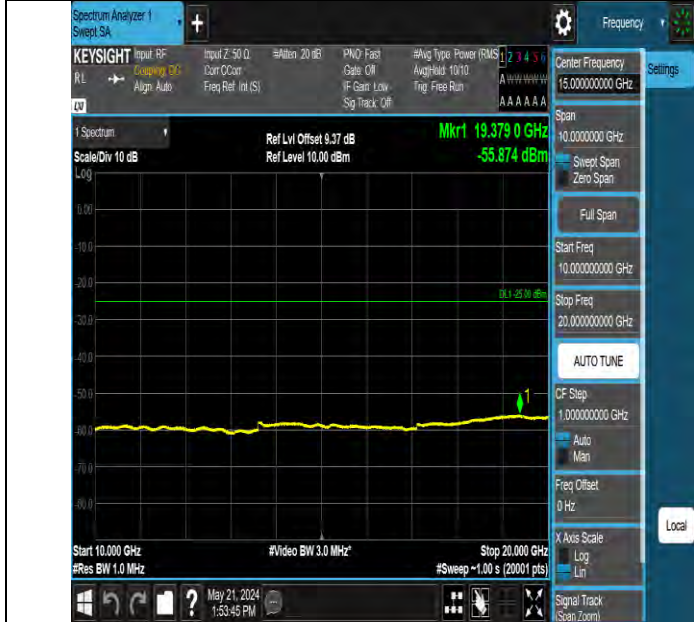

Test Graphs

Band7 5MHz QPSK 20775 1RB#0 30~1000 30~1000

Band7 5MHz QPSK 20775 1RB#0 1000~10000 1000~10000

Band7 5MHz QPSK 20775 1RB#0 10000~20000 10000~20000

Band7 5MHz QPSK 20775 1RB#0 20000~27000 20000~27000

Test Report No.: PSU-NQN2405090215RF03

Band7 5MHz QPSK 21100 1RB#0 30~1000 30~1000

Band7 5MHz QPSK 21100 1RB#0 1000~10000 1000~10000

Band7 5MHz QPSK 21100 1RB#0 10000~20000 10000~20000

Band7 5MHz QPSK 21100 1RB#0 20000~27000 20000~27000