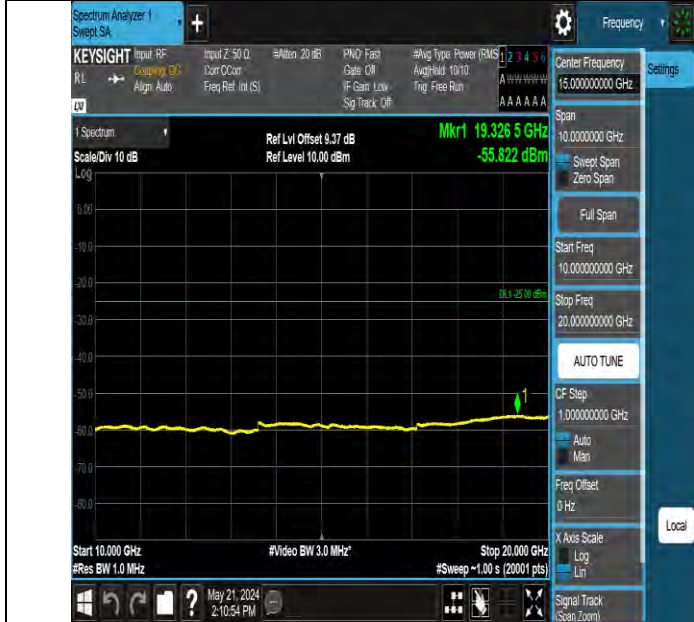

Band7 15MHz QPSK 21375 1RB#0 10000~20000 10000~20000