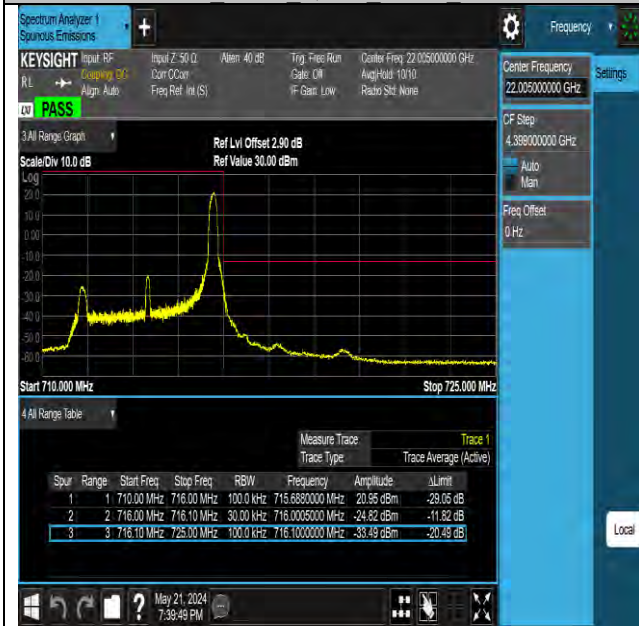

Band12 3MHz 16QAM 23165 1RB#14

Band12 3MHz 16QAM 23165 15RB#0

Test Report No.: PSU-NQN2405090215RF03

Band12 5MHz QPSK 23035 1RB#0

Band12 5MHz QPSK 23035 25RB#0

Band12 5MHz QPSK 23155 1RB#24

Band12 5MHz QPSK 23155 25RB#0