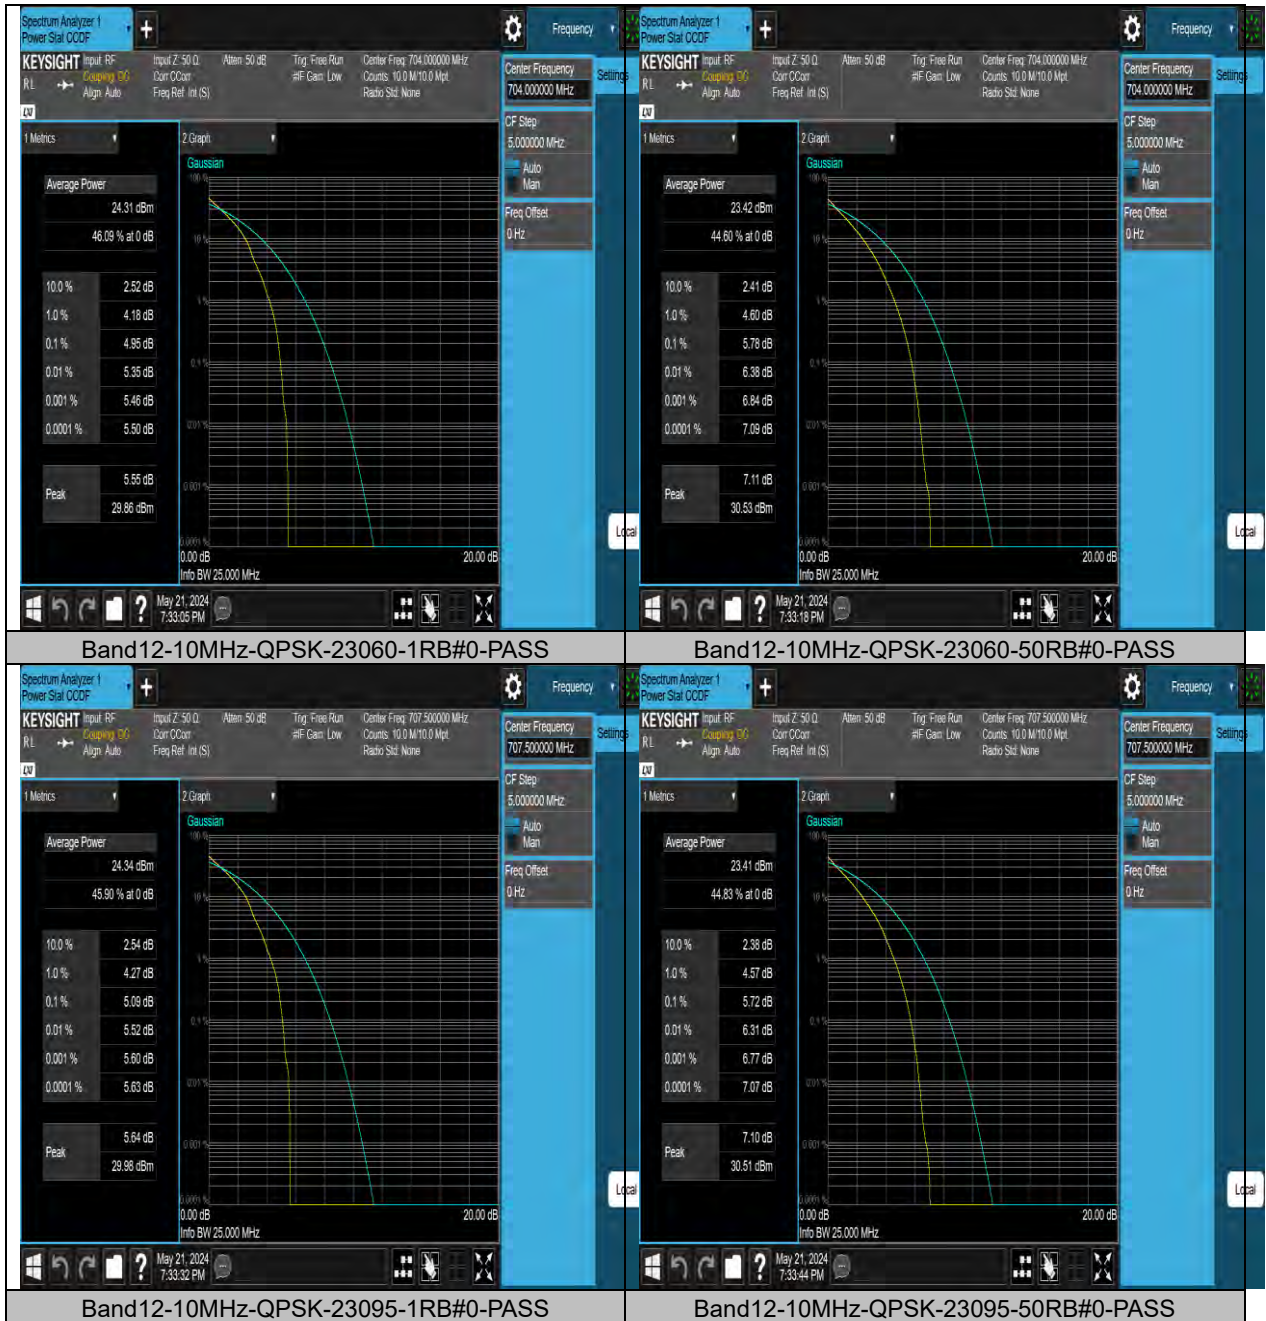

Test Graphs