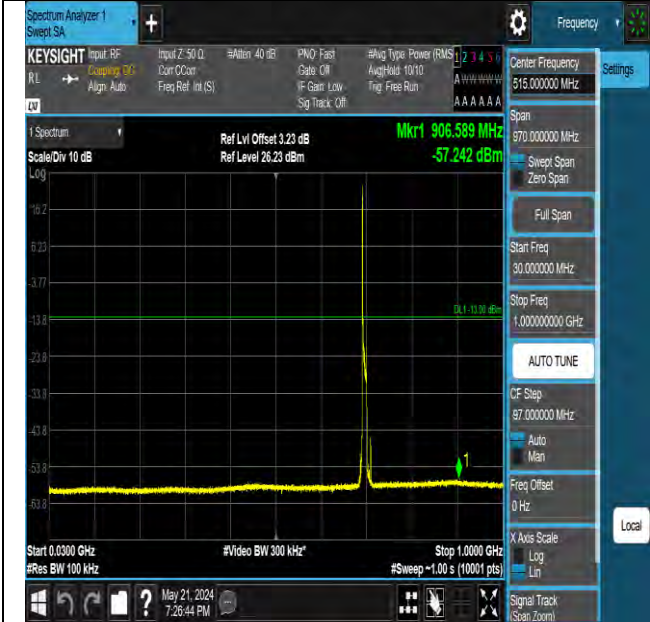

Band12 10MHz QPSK 23060 1RB#0 30~1000 30~1000