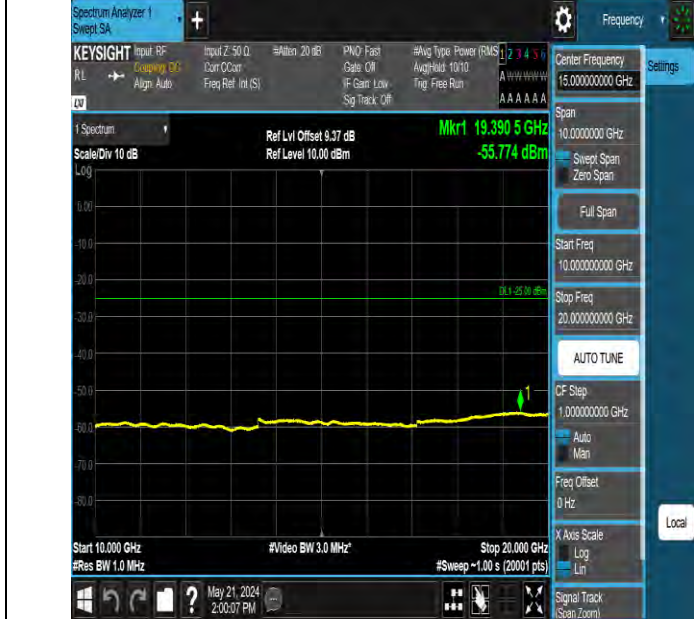

Test Report No.: PSU-NQN2405090215RF03

Band7 5MHz QPSK 21425 1RB#0 30~1000 30~1000

Band7 5MHz QPSK 21425 1RB#0 1000~10000 1000~10000

Band7 5MHz QPSK 21425 1RB#0 10000~20000 10000~20000

Band7 5MHz QPSK 21425 1RB#0 20000~27000 20000~27000

Test Report No.: PSU-NQN2405090215RF03

Band7 10MHz QPSK 20800 1RB#0 30~1000 30~1000

Band7 10MHz QPSK 20800 1RB#0 1000~10000 1000~10000

Band7 10MHz QPSK 20800 1RB#0 10000~20000 10000~20000

Band7 10MHz QPSK 20800 1RB#0 20000~27000 20000~27000