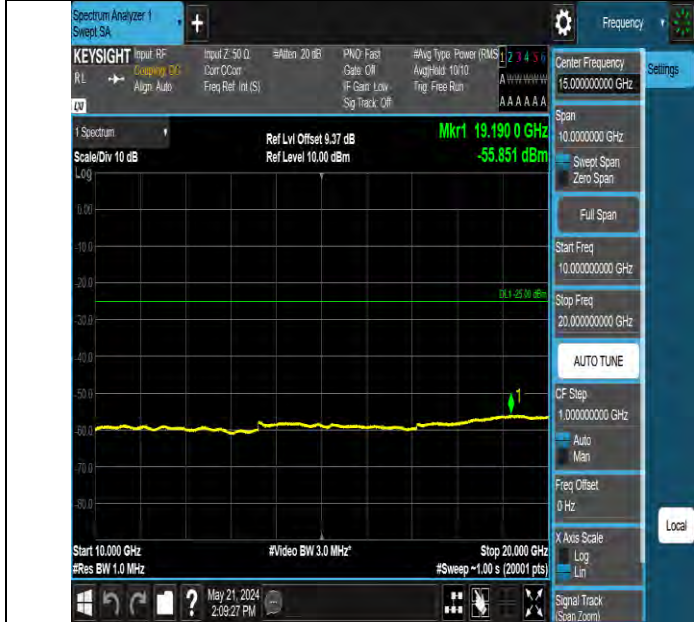

Band7 15MHz QPSK 21100 1RB#0 10000~20000 10000~20000