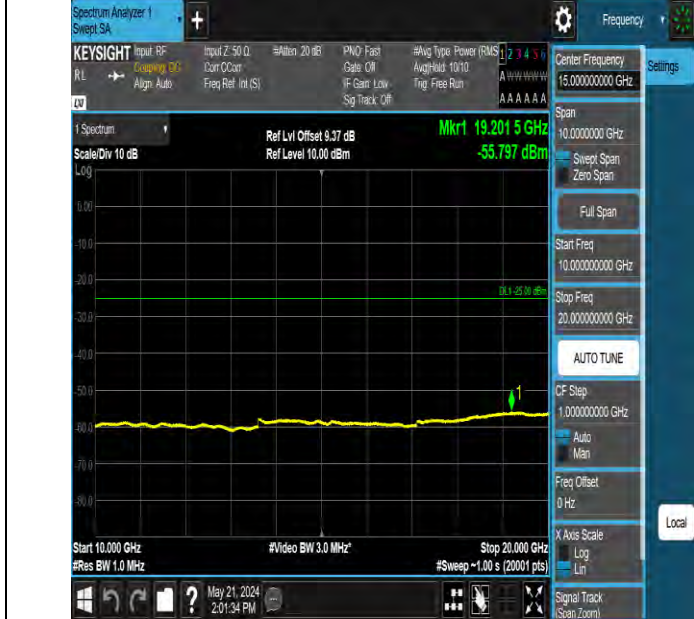

Band7 10MHz QPSK 21100 1RB#0 10000~20000 10000~20000