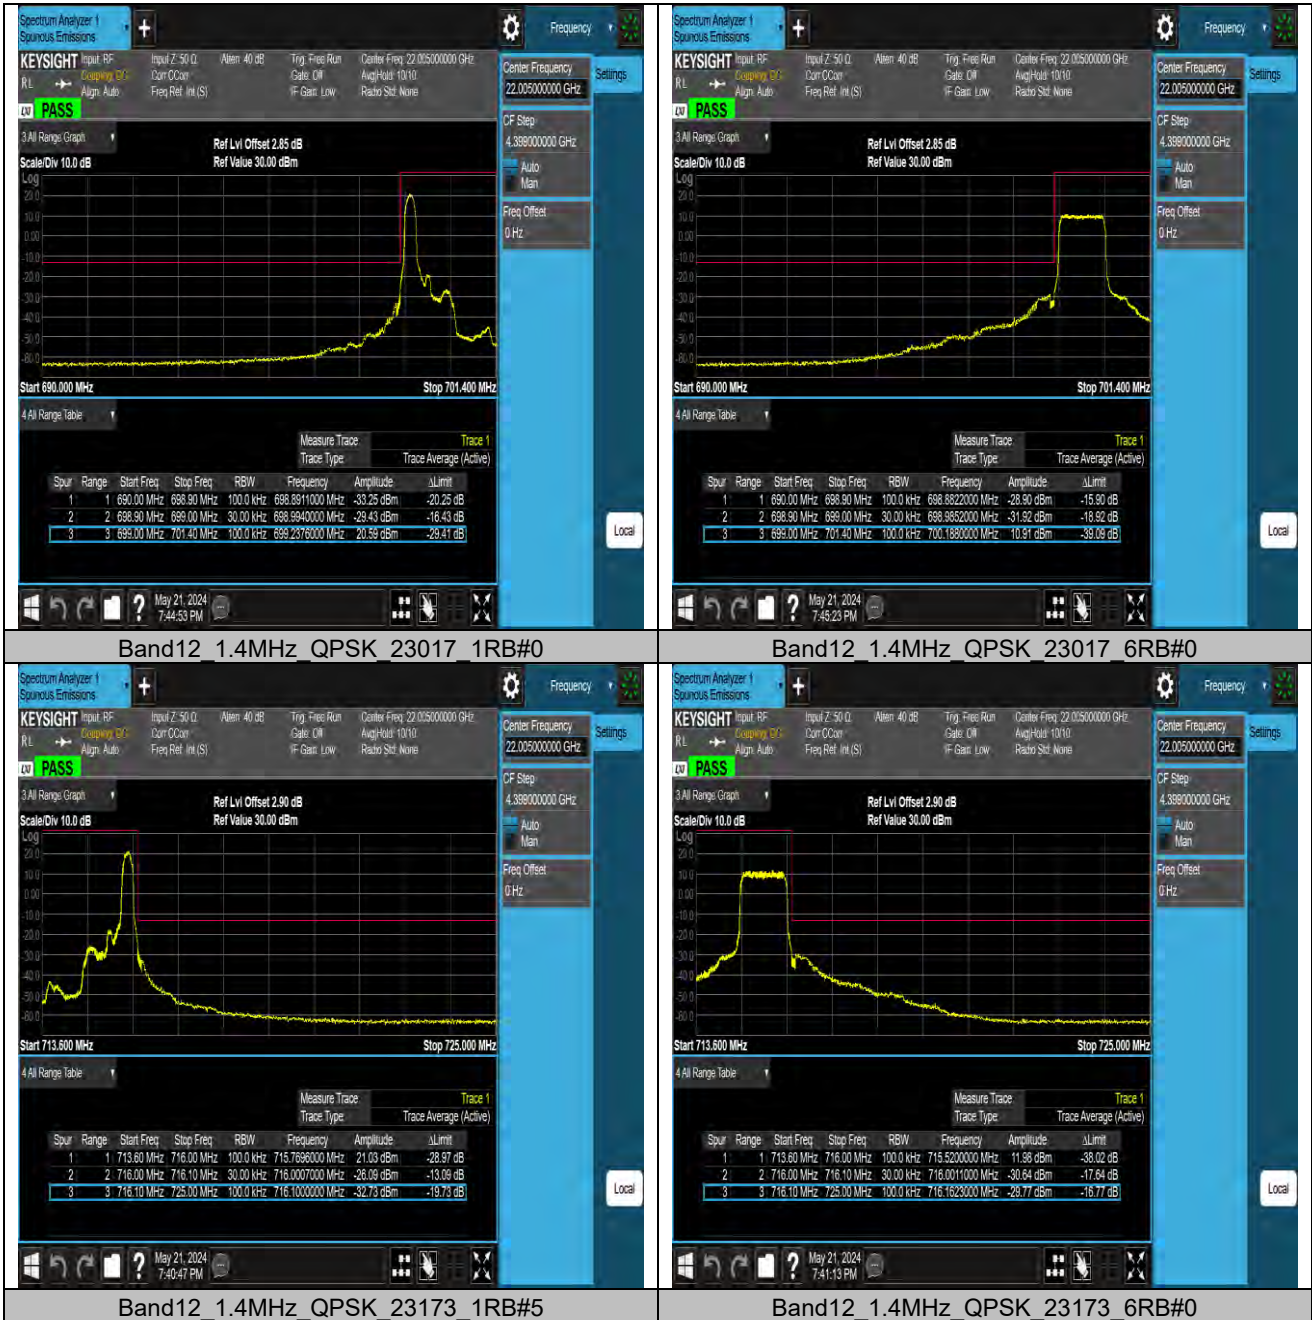

Test Graphs