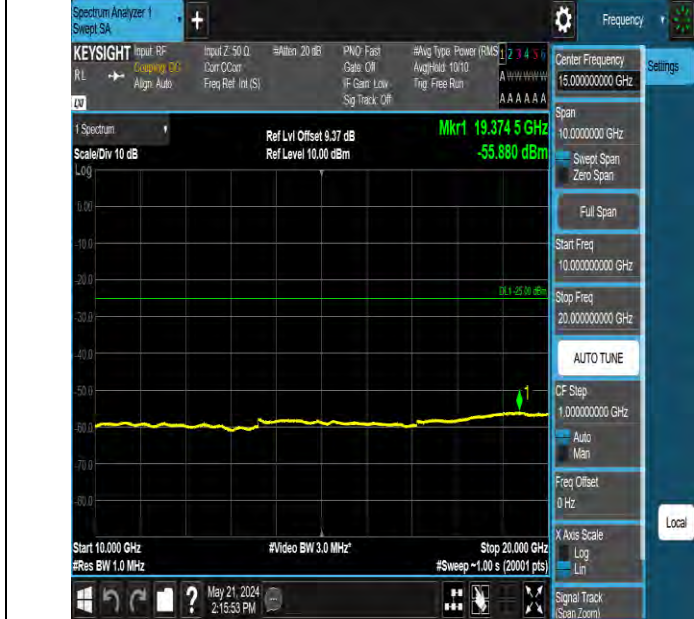

Band7 20MHz QPSK 20850 1RB#0 10000~20000 10000~20000