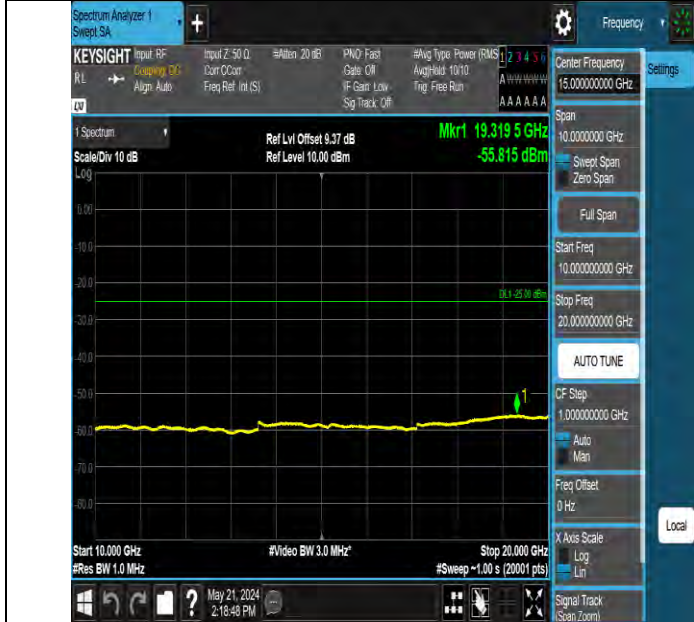

Band7 20MHz QPSK 21350 1RB#0 10000~20000 10000~20000