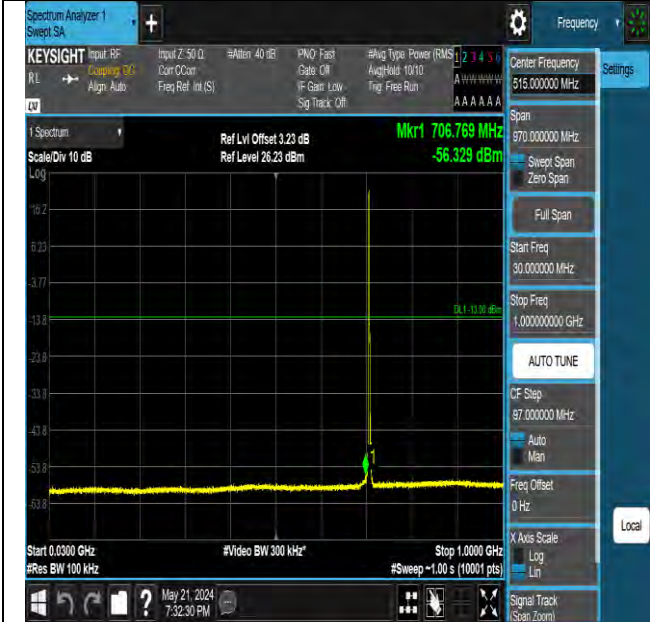

Band12 3MHz QPSK 23165 1RB#0 30~1000 30~1000