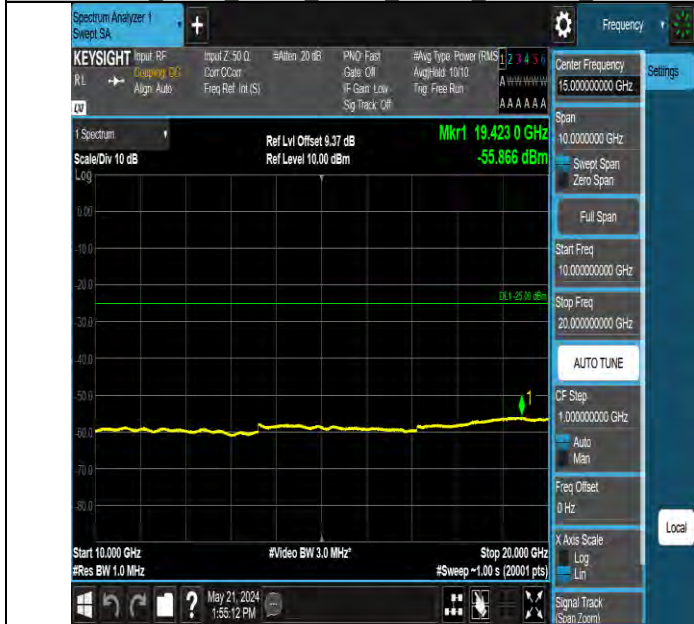

Test Report No.: PSU-NQN2405090215RF03

Band7 5MHz QPSK 21100 1RB#0 30~1000 30~1000

Band7 5MHz QPSK 21100 1RB#0 1000~10000 1000~10000

Band7 5MHz QPSK 21100 1RB#0 10000~20000 10000~20000

Band7 5MHz QPSK 21100 1RB#0 20000~27000 20000~27000

Test Report No.: PSU-NQN2405090215RF03

Band7 5MHz QPSK 21425 1RB#0 30~1000 30~1000

Band7 5MHz QPSK 21425 1RB#0 1000~10000 1000~10000

Band7 5MHz QPSK 21425 1RB#0 10000~20000 10000~20000

Band7 5MHz QPSK 21425 1RB#0 20000~27000 20000~27000