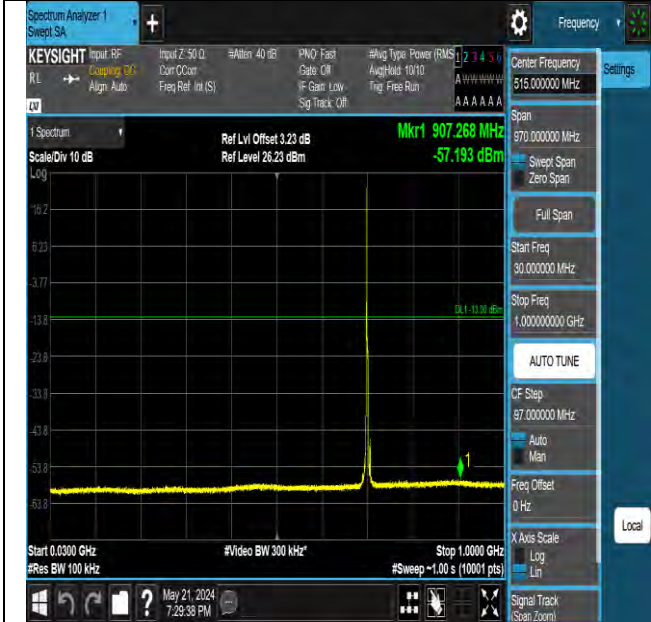

Band12 5MHz QPSK 23095 1RB#0 30~1000 30~1000