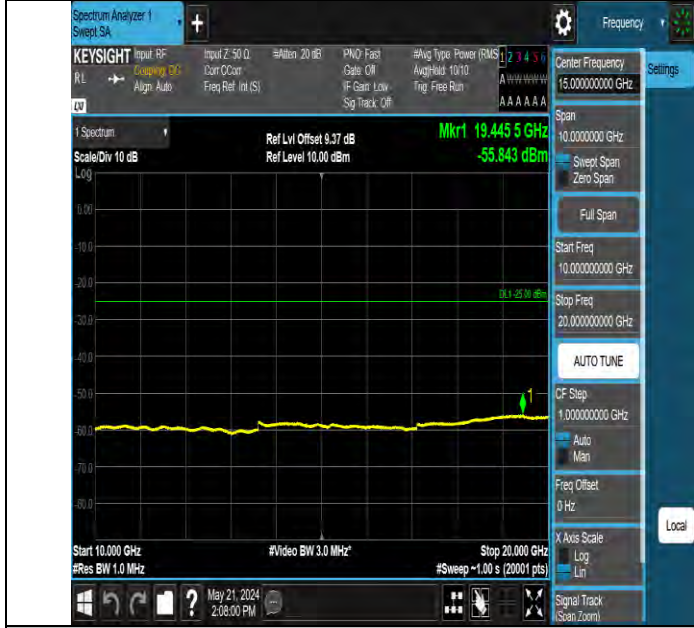

Band7 15MHz QPSK 20825 1RB#0 10000~20000 10000~20000