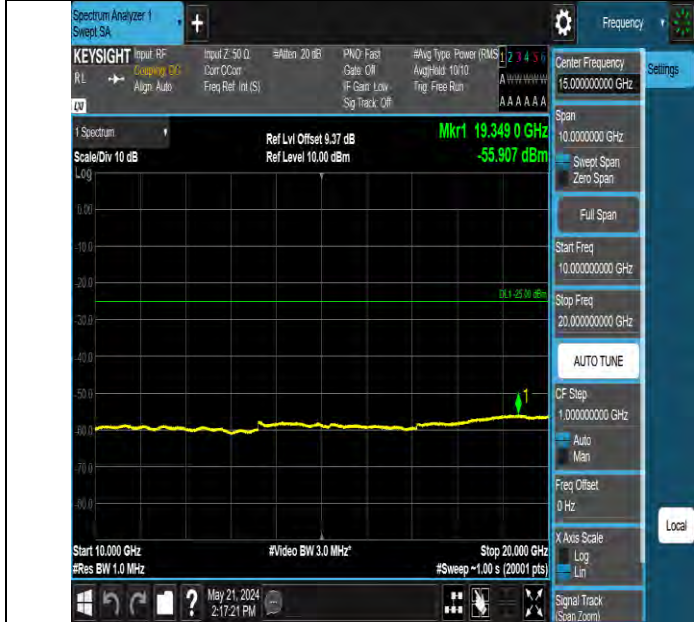

Band7 20MHz QPSK 21100 1RB#0 10000~20000 10000~20000