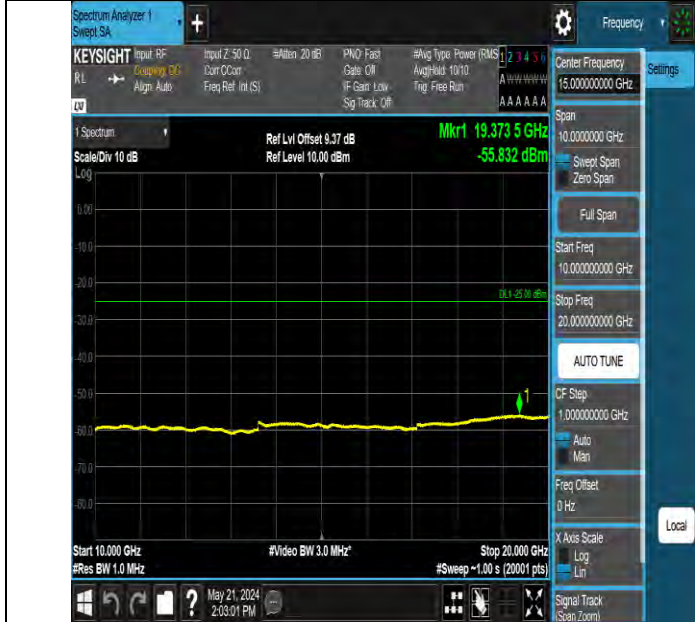

Band7 10MHz QPSK 21400 1RB#0 10000~20000 10000~20000