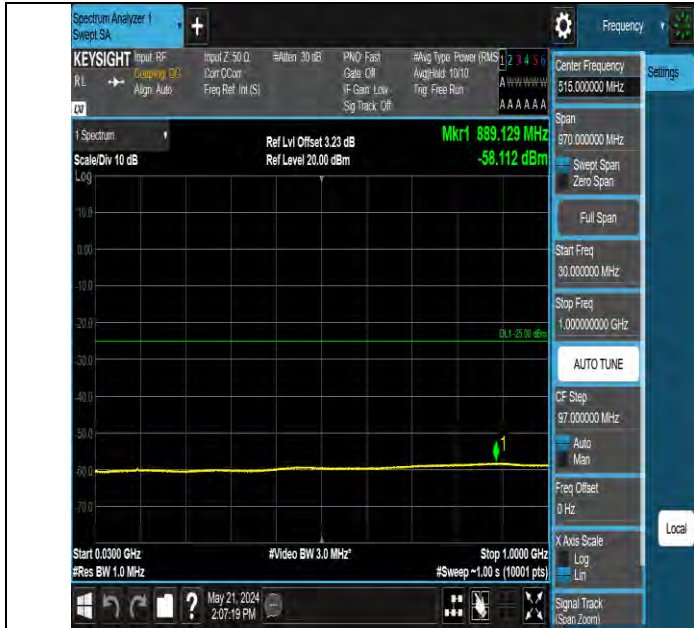

Test Report No.: PSU-NQN2405090215RF03

Band7 10MHz QPSK 21400 1RB#0 30~1000 30~1000

Band7 10MHz QPSK 21400 1RB#0 1000~10000 1000~10000

Band7 10MHz QPSK 21400 1RB#0 10000~20000 10000~20000

Band7 10MHz QPSK 21400 1RB#0 20000~27000 20000~27000

Test Report No.: PSU-NQN2405090215RF03

Band7 15MHz QPSK 20825 1RB#0 30~1000 30~1000

Band7 15MHz QPSK 20825 1RB#0 1000~10000 1000~10000

Band7 15MHz QPSK 20825 1RB#0 10000~20000 10000~20000

Band7 15MHz QPSK 20825 1RB#0 20000~27000 20000~27000