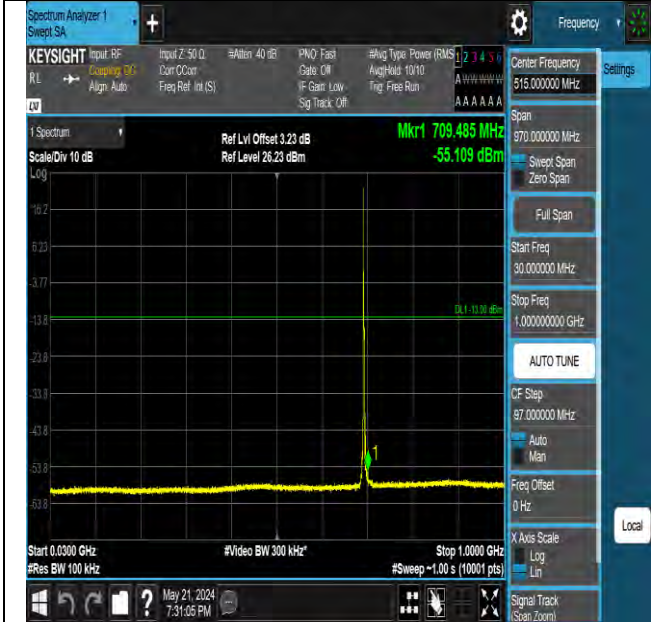

Band12 3MHz QPSK 23025 1RB#0 30~1000 30~1000