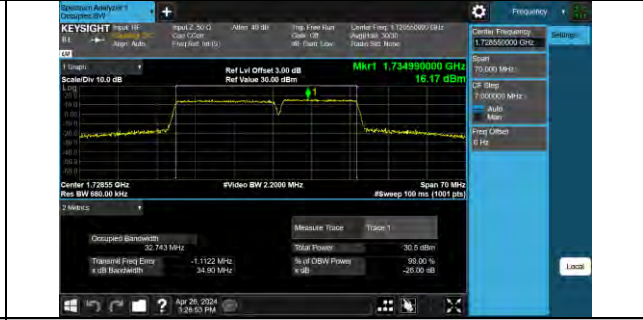

66-66-20MHz-15MHz-16QAM-16QAM-132072-132243-100RB#0-75RB#0-PASS