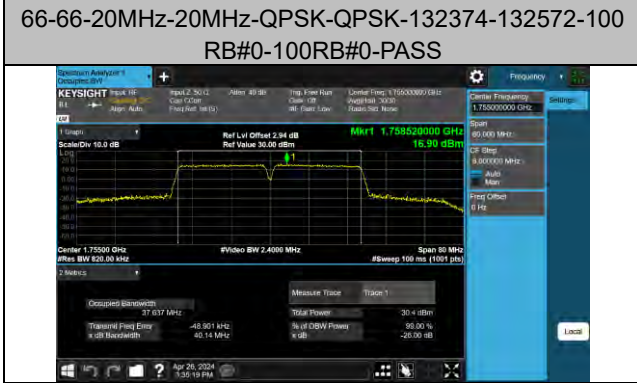

BUREAU VERITAS

Reference No.: PSU-NQN2403180115RF09

Reference No.: PSU-NQN2403180115RF09

BAND EDGE TEST RESULT

Band	Bandwidth	Modulation	Channel	RB Configuration	Result(dBm)	Verdict
66-66	20MHz-20MHz	QPSK@QPSK-QPSK@QPSK	132072-132270	1RB#0@100RB#0-1RB#99@100RB#0	-35.83	PASS
66-66	20MHz-20MHz	QPSK@QPSK-QPSK@QPSK	132072-132270	1RB#99@100RB#0-1RB#0@100RB#0	-50.43	PASS
66-66	20MHz-20MHz	QPSK@QPSK-QPSK@QPSK	132072-132270	100RB#0@100RB#0-100RB#0@100RB#0	-32.03	PASS
66-66	20MHz-20MHz	QPSK@QPSK-QPSK@QPSK	132374-132572	1RB#0@100RB#0-1RB#99@100RB#0	-36.09	PASS
66-66	20MHz-20MHz	QPSK@QPSK-QPSK@QPSK	132374-132572	1RB#99@100RB#0-1RB#0@100RB#0	-48.57	PASS
66-66	20MHz-20MHz	QPSK@QPSK-QPSK@QPSK	132374-132572	100RB#0@100RB#0-100RB#0@100RB#0	-31.08	PASS
66-66	20MHz-20MHz	16QAM@16QAM-16QAM@16QAM	132072-132270	1RB#0@100RB#0-1RB#99@100RB#0	-35.75	PASS
66-66	20MHz-20MHz	16QAM@16QAM-16QAM@16QAM	132072-132270	1RB#99@100RB#0-1RB#0@100RB#0	-50.03	PASS
66-66	20MHz-20MHz	16QAM@16QAM-16QAM@16QAM	132072-132270	100RB#0@100RB#0-100RB#0@100RB#0	-34.88	PASS
66-66	20MHz-20MHz	16QAM@16QAM-16QAM@16QAM	132374-132572	1RB#0@100RB#0-1RB#99@100RB#0	-36.17	PASS
66-66	20MHz-20MHz	16QAM@16QAM-16QAM@16QAM	132374-132572	1RB#99@100RB#0-1RB#0@100RB#0	-46.01	PASS
66-66	20MHz-20MHz	16QAM@16QAM-16QAM@16QAM	132374-132572	100RB#0@100RB#0-100RB#0@100RB#0	-34.57	PASS