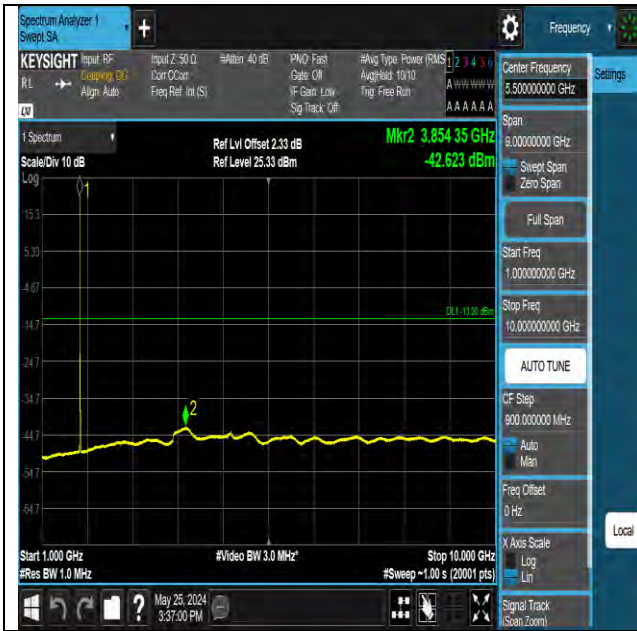

BUREAU VERITAS

Reference No.: PSU-NQN2403180115RF09

TEST GRAPHS

Reference No.: PSU-NQN2403180115RF09

BUREAU VERITAS

66-66-10MHz-10MHz-QPSK-QPSK-132373-132472-1R
B#49-1RB#0-1000~10000MHz-PASS

66-66-10MHz-10MHz-QPSK-QPSK-132373-132472-1R
B#49-1RB#0-1000~20000MHz-PASS