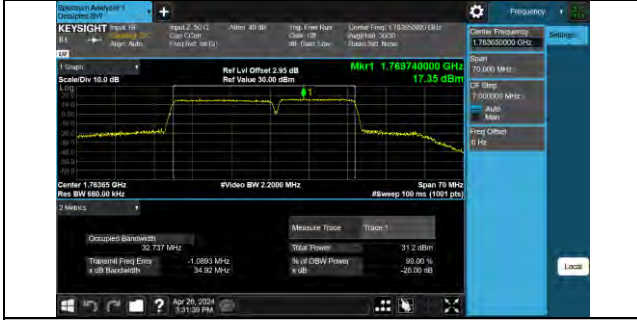

66-66-20MHz-15MHz-QPSK-QPSK-132423-132594-100 RB#0-75RB#0-PASS