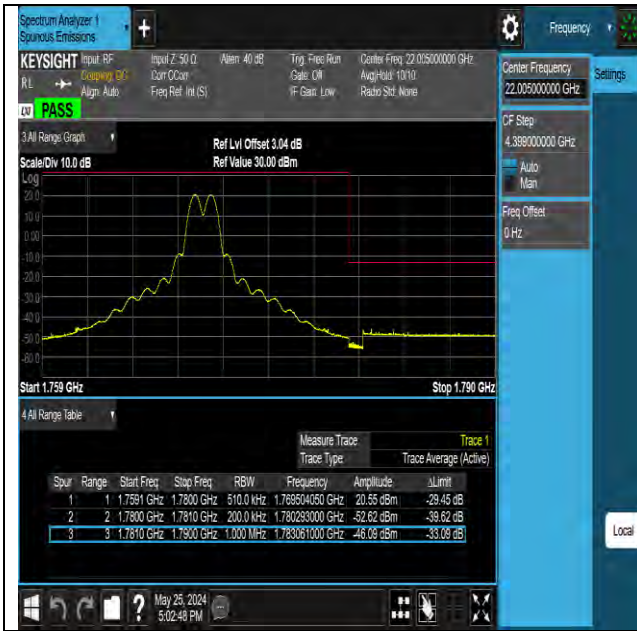

10MHz-10MHz_QPSK@QPSK-QPSK@QPSK_132022-132121_50RB#0@50RB#0-50RB#0@50RB#0

10MHz-10MHz_QPSK@QPSK-QPSK@QPSK_132523-132622_1RB#0@50RB#0-1RB#49@50RB#0

Reference No.: PSU-NQN2403180115RF09

BUREAU VERITAS

10MHz-10MHz_QPSK@QPSK-QPSK@QPSK_132523-132622 1RB#49@50RB#0-1RB#0@50RB#0