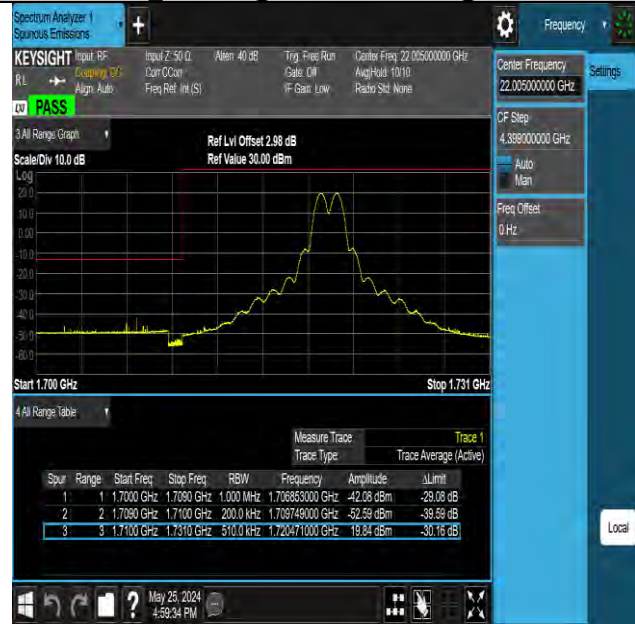

10MHz-10MHz_16QAM@16QAM-16QAM@16QAM_132022-132121 1RB#49@50RB#0-1RB#0@50RB#0