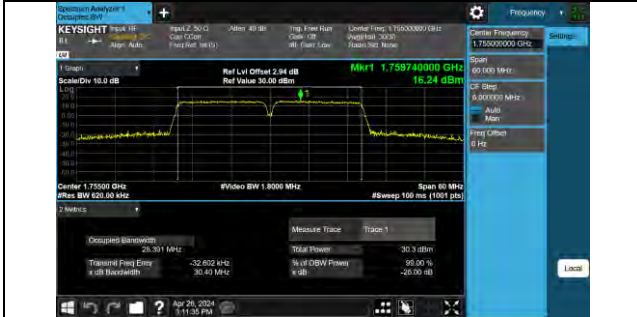

66-66-15MHz-15MHz-16QAM-16QAM-132347-132497-7 5RB#0-75RB#0-PASS