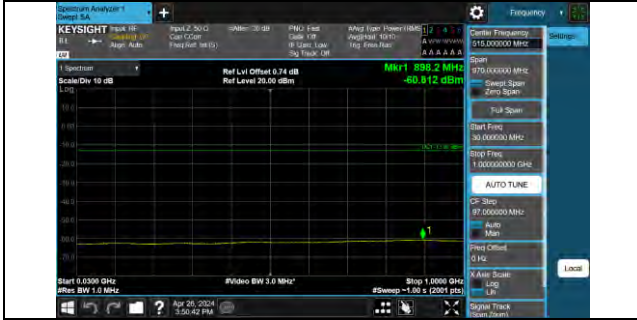

66-66-20MHz-20MHz-QPSK-QPSK-132323-132521-100 RB#0-100RB#0-30~1000MHz-PASS