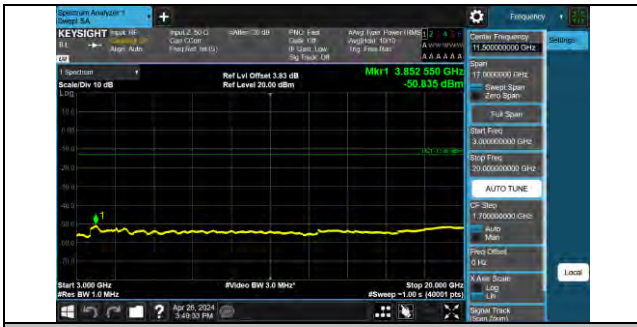

BUREAU VERITAS

Reference No.: PSU-NQN2403180115RF09

66-66-20MHz-20MHz-QPSK-QPSK-132323-132521-1R B#0-1RB#99-3000~2000MHz-PASS