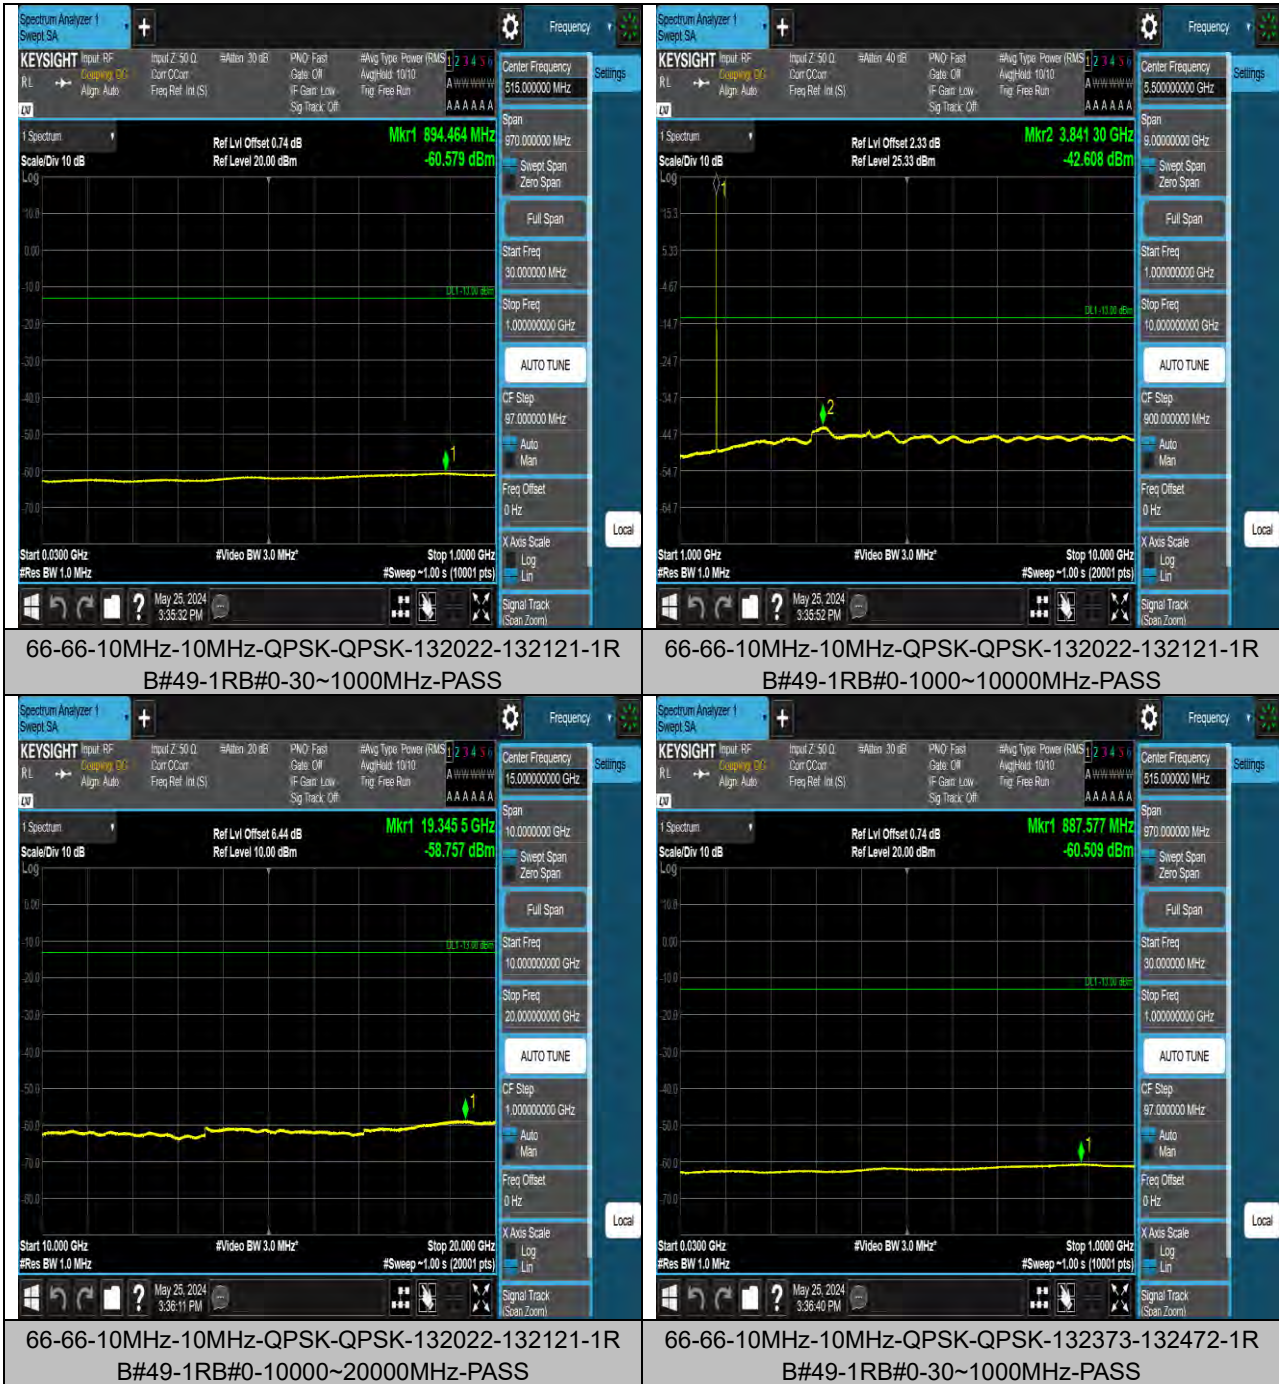

Reference No.: PSU-NQN2403180115RF09

CONDUCTED SPURIOUS EMISSION TEST RESULT

Band	Bandwidth	Modulation	Channel	RB Configuration	Frequency Range	Result (dBm)	Verdict
66-66	10MHz-10MHz	QPSK-QPSK	132022-132121	1RB#49-1RB#0	30~1000MHz	-60.58	PASS
66-66	10MHz-10MHz	QPSK-QPSK	132022-132121	1RB#49-1RB#0	1000~10000MHz	-42.61	PASS
66-66	10MHz-10MHz	QPSK-QPSK	132022-132121	1RB#49-1RB#0	10000~20000MHz	-58.76	PASS
66-66	10MHz-10MHz	QPSK-QPSK	132373-132472	1RB#49-1RB#0	30~1000MHz	-60.51	PASS
66-66	10MHz-10MHz	QPSK-QPSK	132373-132472	1RB#49-1RB#0	1000~10000MHz	-42.62	PASS
66-66	10MHz-10MHz	QPSK-QPSK	132373-132472	1RB#49-1RB#0	10000~20000MHz	-58.73	PASS
66-66	10MHz-10MHz	QPSK-QPSK	132523-132622	1RB#49-1RB#0	30~1000MHz	-60.21	PASS
66-66	10MHz-10MHz	QPSK-QPSK	132523-132622	1RB#49-1RB#0	1000~10000MHz	-42.6	PASS
66-66	10MHz-10MHz	QPSK-QPSK	132523-132622	1RB#49-1RB#0	10000~20000MHz	-58.64	PASS

BUREAU VERITAS

Reference No.: PSU-NQN2403180115RF09

TEST GRAPHS