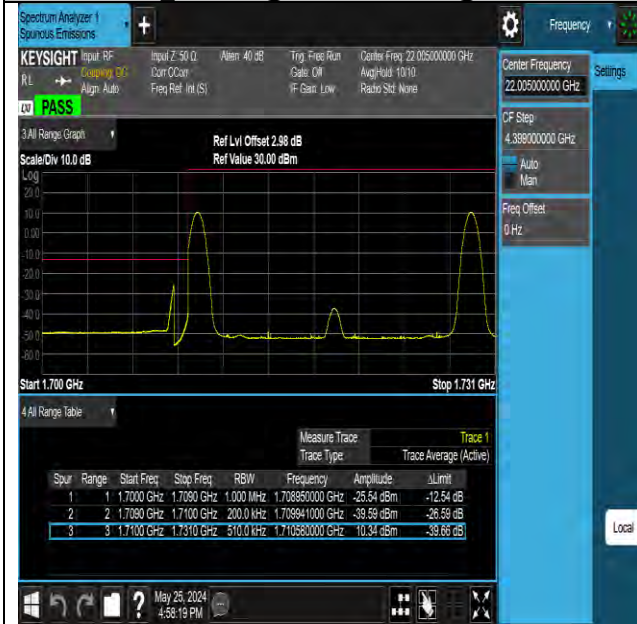

10MHz-10MHz_16QAM@16QAM-16QAM@16QAM_132022-132121 1RB#0@50RB#0-1RB#49@50RB#0