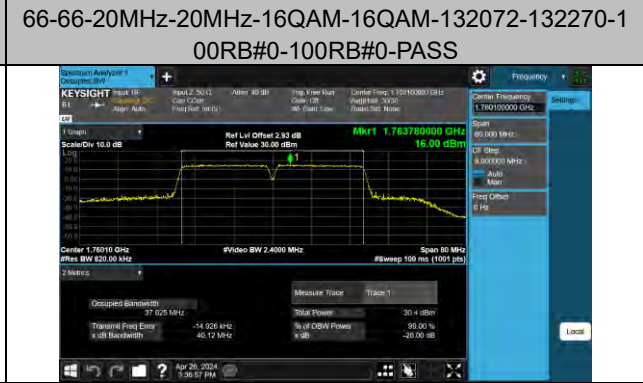

BUREAU VERITAS

Reference No.: PSU-NQN2403180115RF09

Reference No.: PSU-NQN2403180115RF09

BAND EDGE TEST RESULT

Band	Bandwidth	Modulation	Channel	RB Configuration	Result(dBm)	Verdict
66-66	20MHz-20MHz	QPSK@QPSK-QPSK@QPSK	132072-132270	1RB#0@100RB#0-1RB#99@100RB#0	-35.83	PASS
66-66	20MHz-20MHz	QPSK@QPSK-QPSK@QPSK	132072-132270	1RB#99@100RB#0-1RB#0@100RB#0	-50.43	PASS
66-66	20MHz-20MHz	QPSK@QPSK-QPSK@QPSK	132072-132270	100RB#0@100RB#0-100RB#0@100RB#0	-32.03	PASS
66-66	20MHz-20MHz	QPSK@QPSK-QPSK@QPSK	132374-132572	1RB#0@100RB#0-1RB#99@100RB#0	-36.09	PASS
66-66	20MHz-20MHz	QPSK@QPSK-QPSK@QPSK	132374-132572	1RB#99@100RB#0-1RB#0@100RB#0	-48.57	PASS
66-66	20MHz-20MHz	QPSK@QPSK-QPSK@QPSK	132374-132572	100RB#0@100RB#0-100RB#0@100RB#0	-31.08	PASS
66-66	20MHz-20MHz	16QAM@16QAM-16QAM@16QAM	132072-132270	1RB#0@100RB#0-1RB#99@100RB#0	-35.75	PASS
66-66	20MHz-20MHz	16QAM@16QAM-16QAM@16QAM	132072-132270	1RB#99@100RB#0-1RB#0@100RB#0	-50.03	PASS
66-66	20MHz-20MHz	16QAM@16QAM-16QAM@16QAM	132072-132270	100RB#0@100RB#0-100RB#0@100RB#0	-34.88	PASS
66-66	20MHz-20MHz	16QAM@16QAM-16QAM@16QAM	132374-132572	1RB#0@100RB#0-1RB#99@100RB#0	-36.17	PASS
66-66	20MHz-20MHz	16QAM@16QAM-16QAM@16QAM	132374-132572	1RB#99@100RB#0-1RB#0@100RB#0	-46.01	PASS
66-66	20MHz-20MHz	16QAM@16QAM-16QAM@16QAM	132374-132572	100RB#0@100RB#0-100RB#0@100RB#0	-34.57	PASS