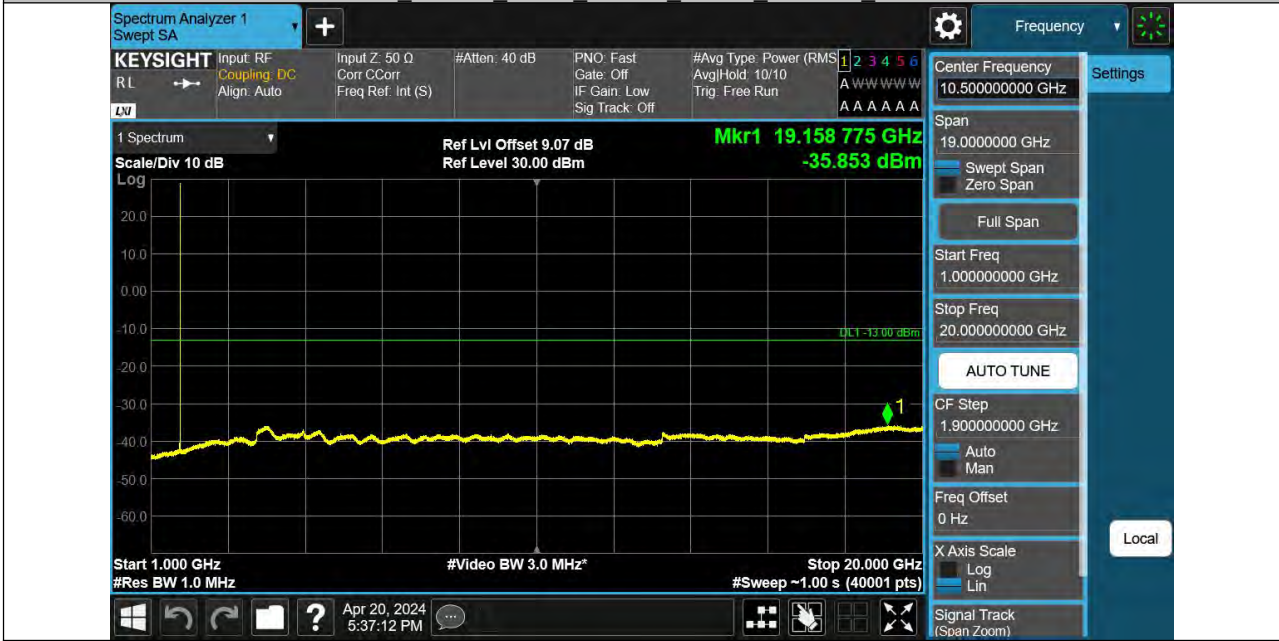

Band66 1.4MHz QPSK 131979 1RB#0 1000~20000 1000~20000