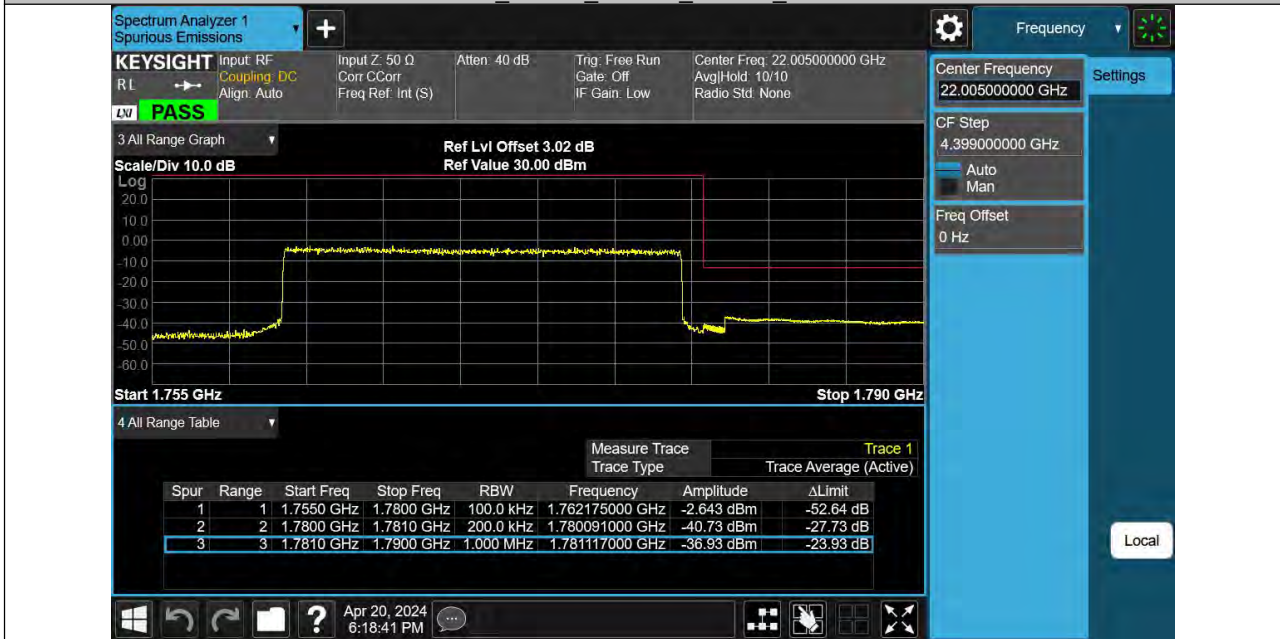

Band66_20MHz_16QAM_132572_100RB#0