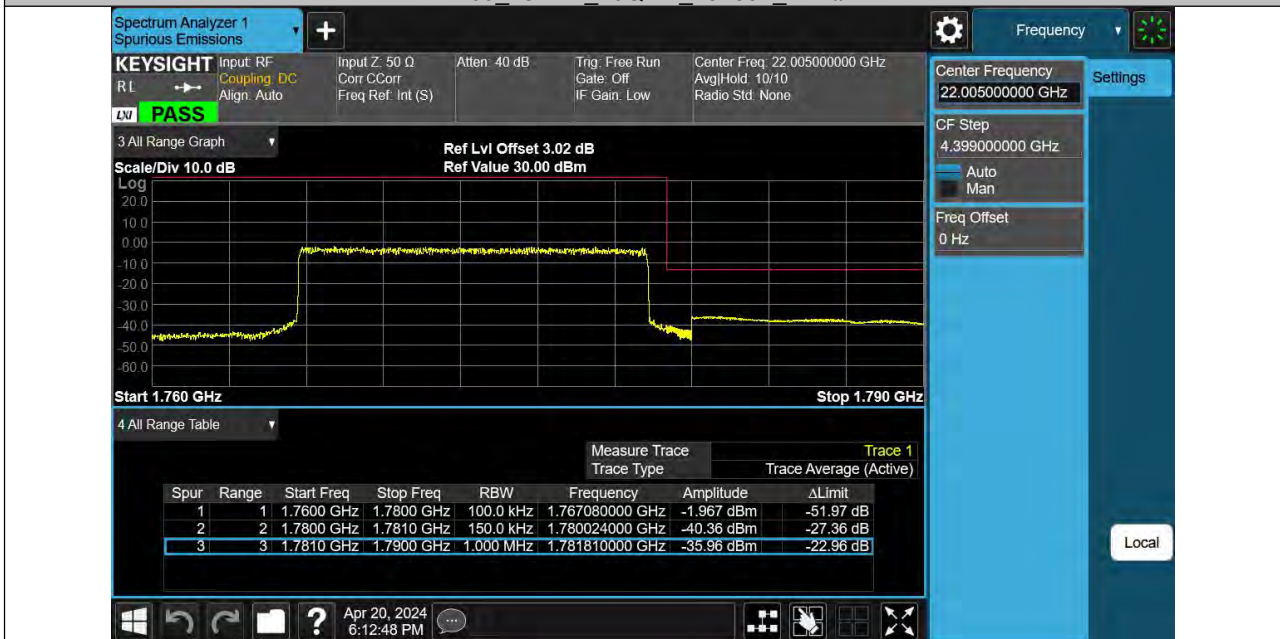

Band66_15MHz_16QAM_132597_75RB#0