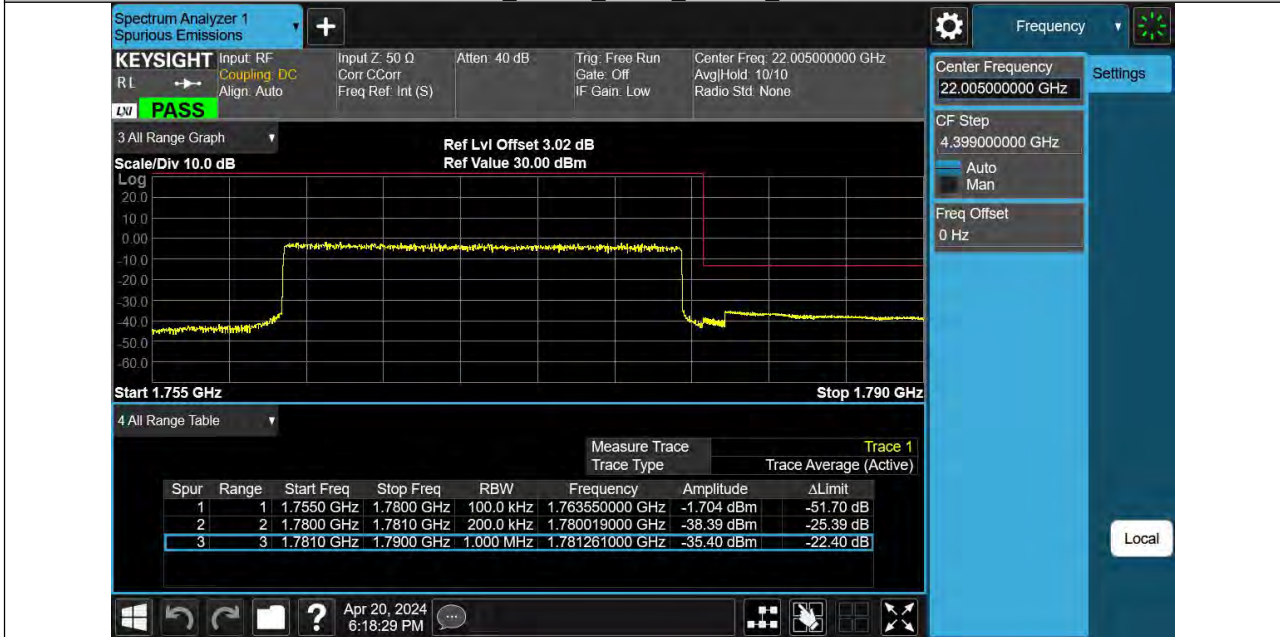

BUREAU VERITAS

Reference No.: PSU-NQN2403180115RF08

Band66_20MHz_QPSK_132072_1RB#0

Band66_20MHz_QPSK_132072_100RB#0

BUREAU VERITAS

Reference No.: PSU-NQN2403180115RF08

Band66 20MHz QPSK 132572 1RB#99

Band66 20MHz QPSK 132572 100RB#0