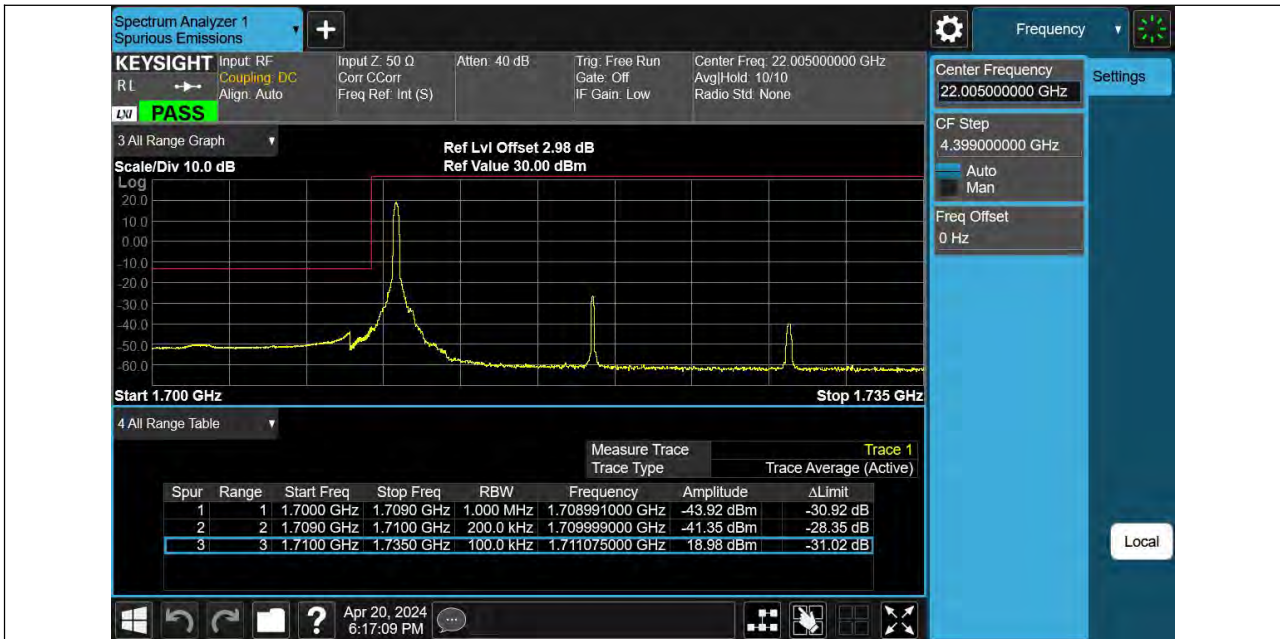

BUREAU VERITAS

Reference No.: PSU-NQN2403180115RF08

Band66_20MHz_QPSK_132072_1RB#0

Band66_20MHz_QPSK_132072_100RB#0

BUREAU VERITAS

Reference No.: PSU-NQN2403180115RF08

Band66 20MHz QPSK 132572 1RB#99

Band66 20MHz QPSK 132572 100RB#0