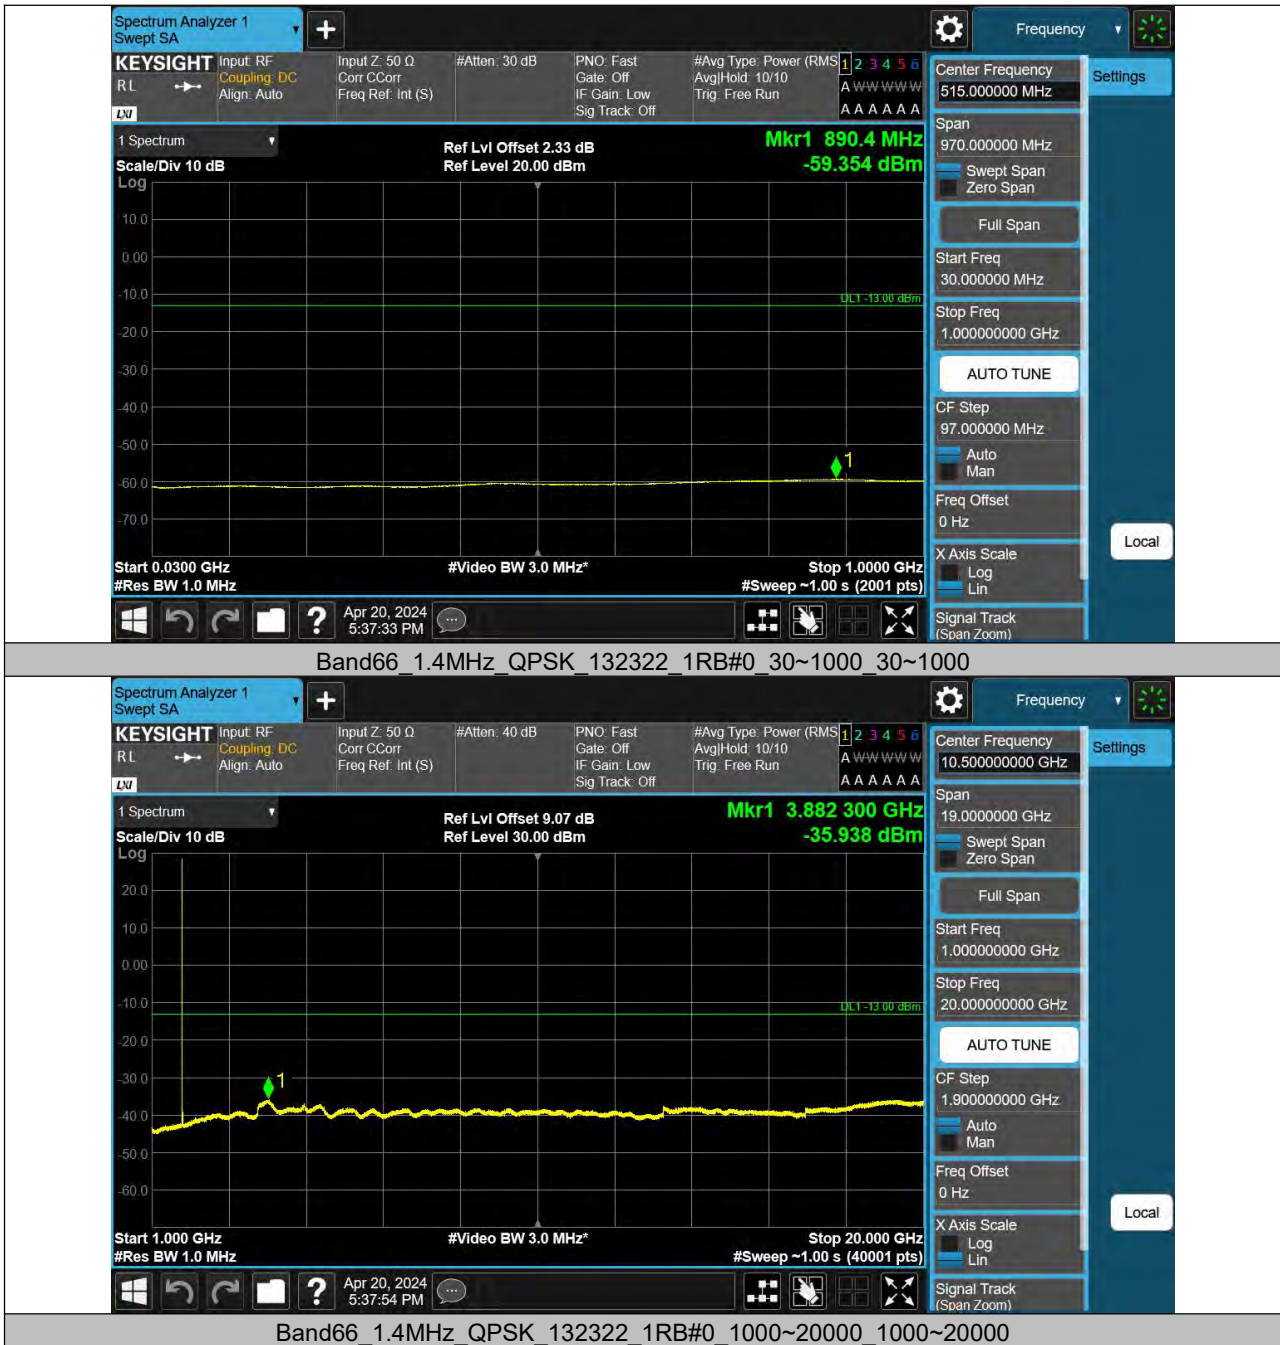

BUREAU VERITAS

Reference No.: PSU-NQN2403180115RF08

TEST GRAPHS

Band66 1.4MHz QPSK 131979 1RB#0 30~1000 30~1000

Band66 1.4MHz QPSK 131979 1RB#0 1000~20000 1000~20000

BUREAU VERITAS

Reference No.: PSU-NQN2403180115RF08