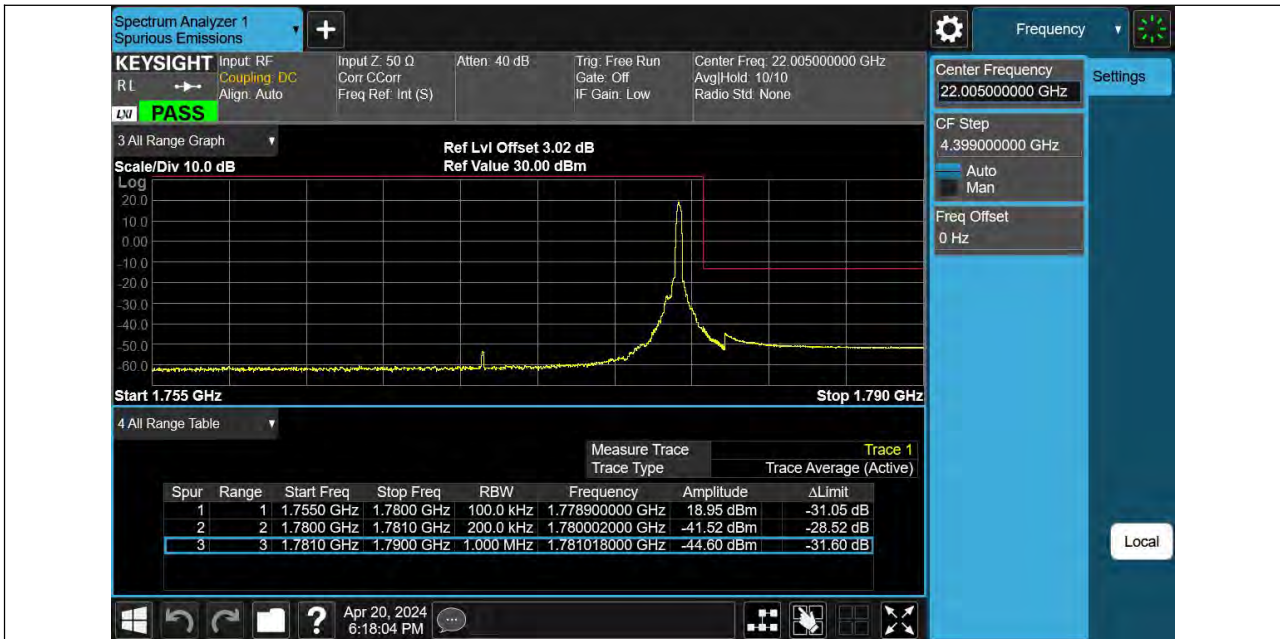

BUREAU VERITAS

Reference No.: PSU-NQN2403180115RF08

Band66_20MHz_QPSK_132072_1RB#0

Band66_20MHz_QPSK_132072_100RB#0

BUREAU VERITAS

Reference No.: PSU-NQN2403180115RF08

Band66 20MHz QPSK 132572 1RB#99

Band66 20MHz QPSK 132572 100RB#0