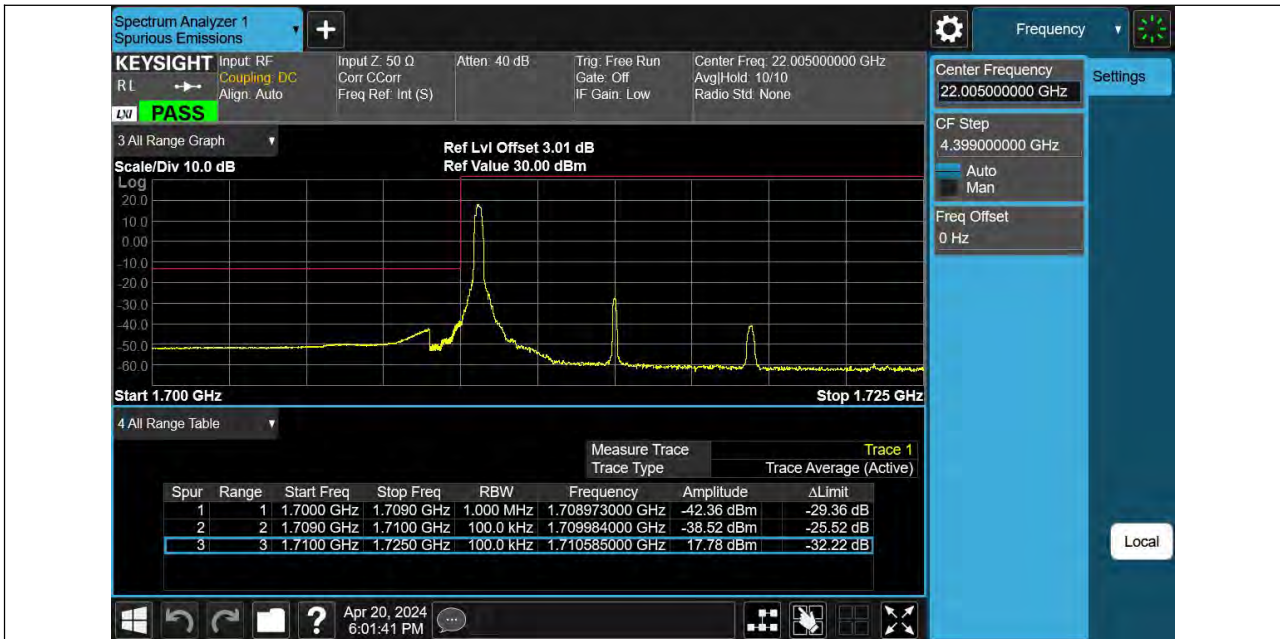

Band66 10MHz QPSK 132022 1RB#0

Band66 10MHz QPSK 132022 50RB#0

BUREAU VERITAS

Reference No.: PSU-NQN2403180115RF08

Band66 10MHz QPSK 132622 1RB#49

Band66 10MHz QPSK 132622 50RB#0

BUREAU VERITAS

Reference No.: PSU-NQN2403180115RF08