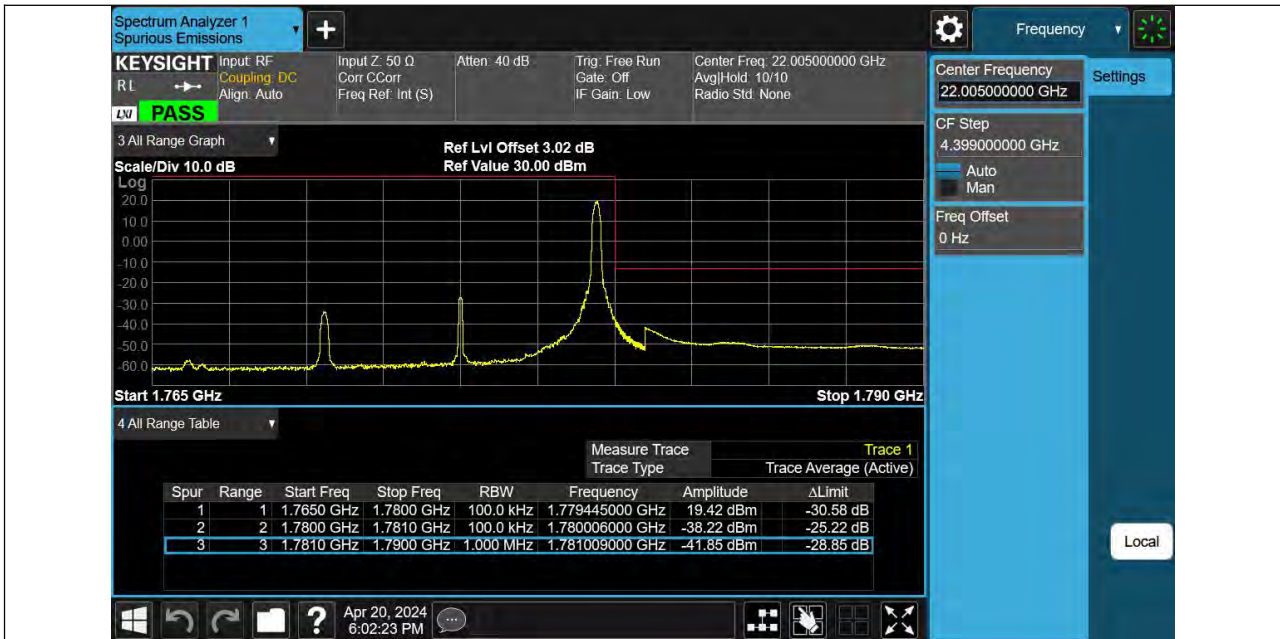

Band66 10MHz QPSK 132022 1RB#0

Band66 10MHz QPSK 132022 50RB#0

BUREAU VERITAS

Reference No.: PSU-NQN2403180115RF08

Band66 10MHz QPSK 132622 1RB#49

Band66 10MHz QPSK 132622 50RB#0

BUREAU VERITAS

Reference No.: PSU-NQN2403180115RF08