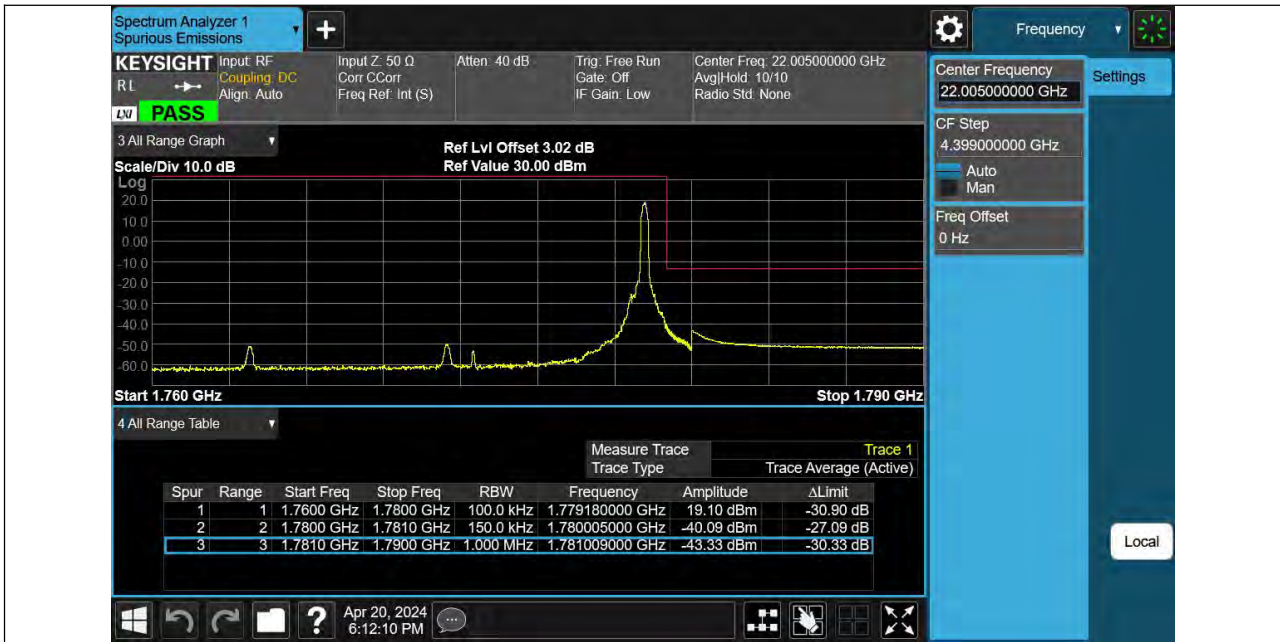

Band66 15MHz QPSK 132047 1RB#0

Band66 15MHz QPSK 132047 75RB#0

BUREAU VERITAS

Reference No.: PSU-NQN2403180115RF08

Band66 15MHz QPSK 132597 1RB#74

Band66 15MHz QPSK 132597 75RB#0