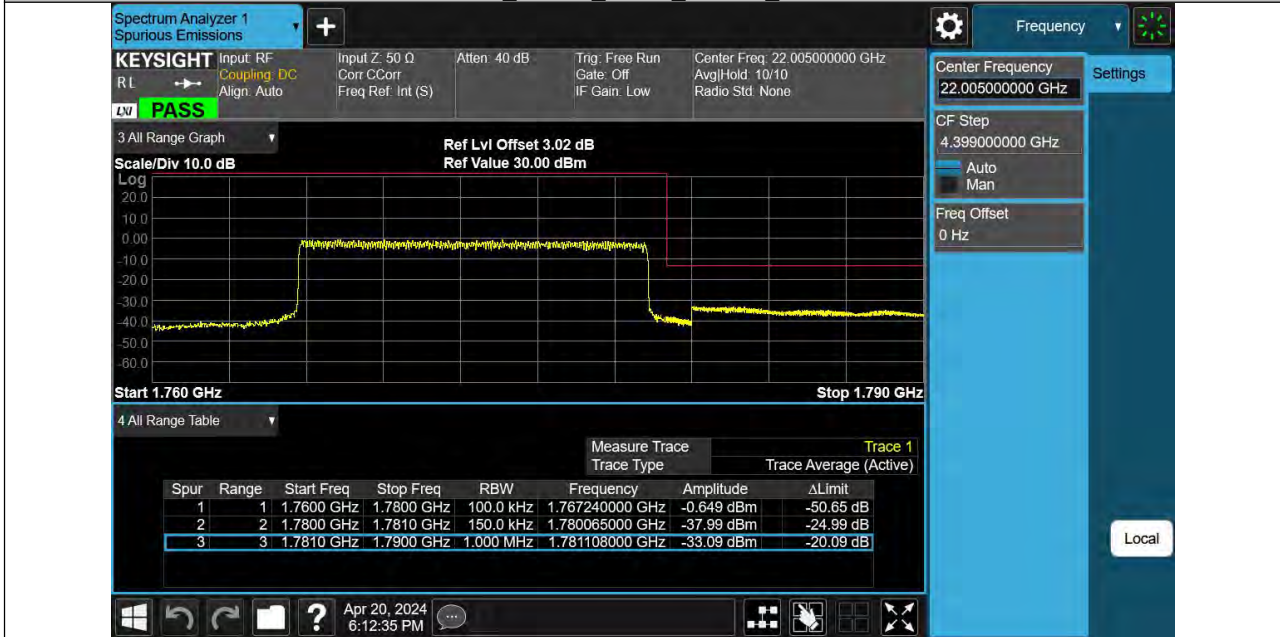

Band66 15MHz QPSK 132047 1RB#0

Band66 15MHz QPSK 132047 75RB#0

BUREAU VERITAS

Reference No.: PSU-NQN2403180115RF08

Band66 15MHz QPSK 132597 1RB#74

Band66 15MHz QPSK 132597 75RB#0