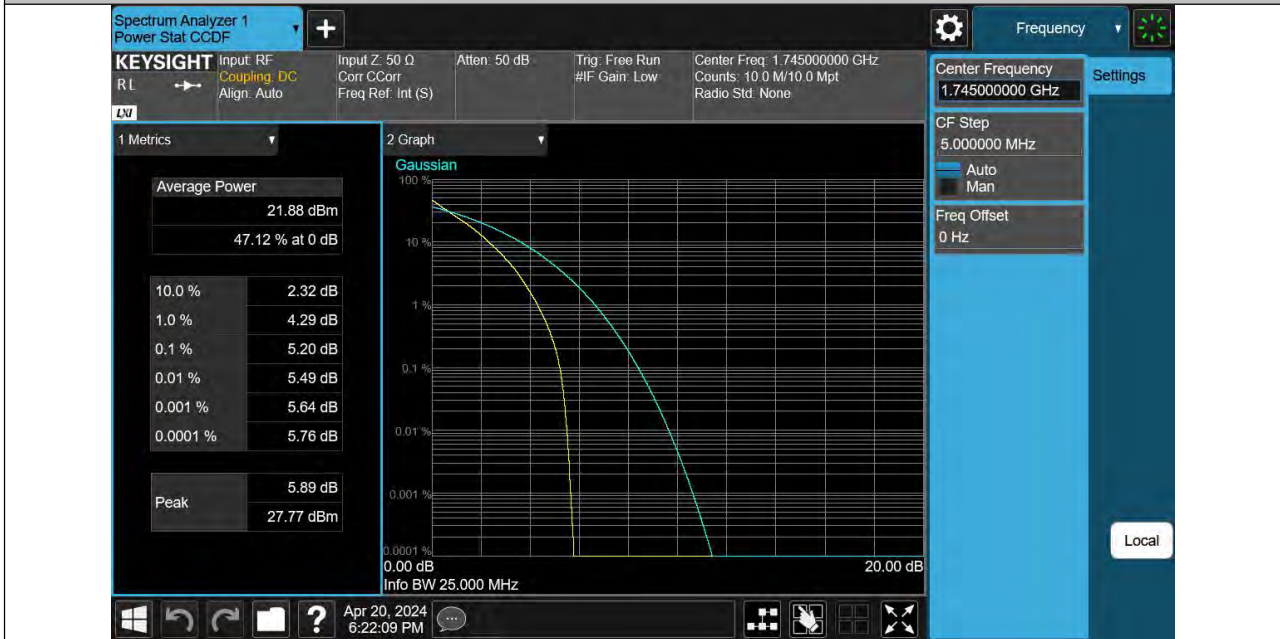

Band66-20MHz-QPSK-132322-100RB#0-PASS