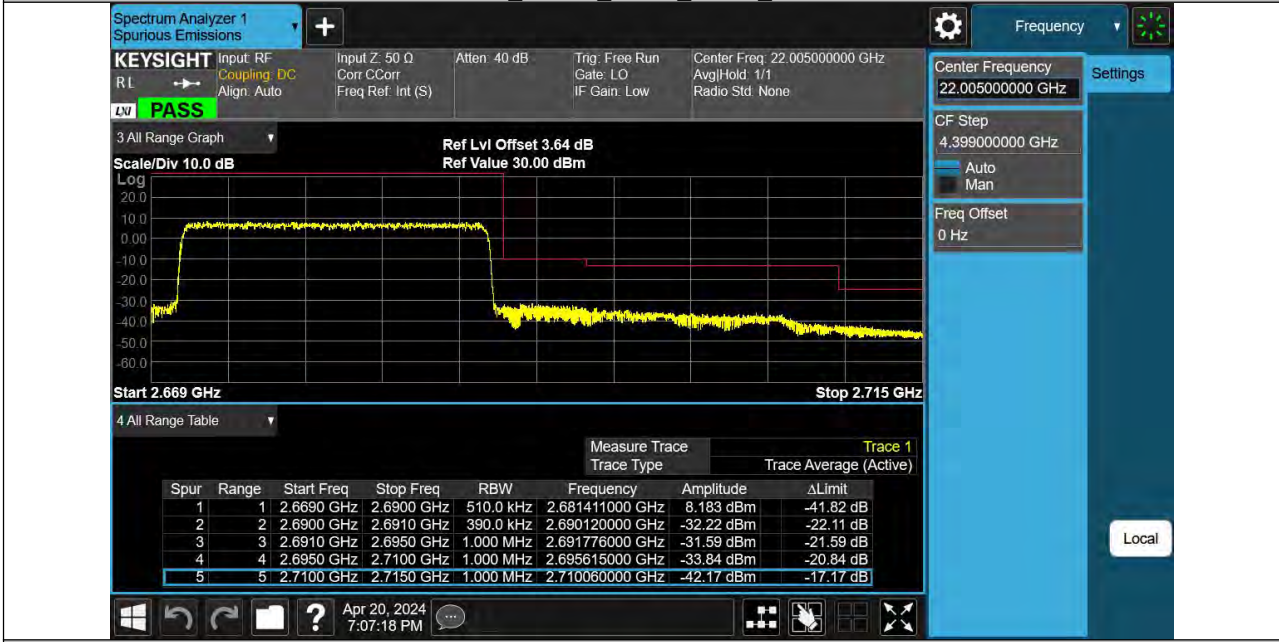

BUREAU VERITAS

Reference No.: PSU-NQN2403180115RF08

Band41_20MHz_QPSK_39750_1RB#0

Band41_20MHz_QPSK_39750_100RB#0

BUREAU VERITAS

Reference No.: PSU-NQN2403180115RF08

Band41_20MHz_QPSK_41490_1RB#99

Band41_20MHz_QPSK_41490_100RB#0