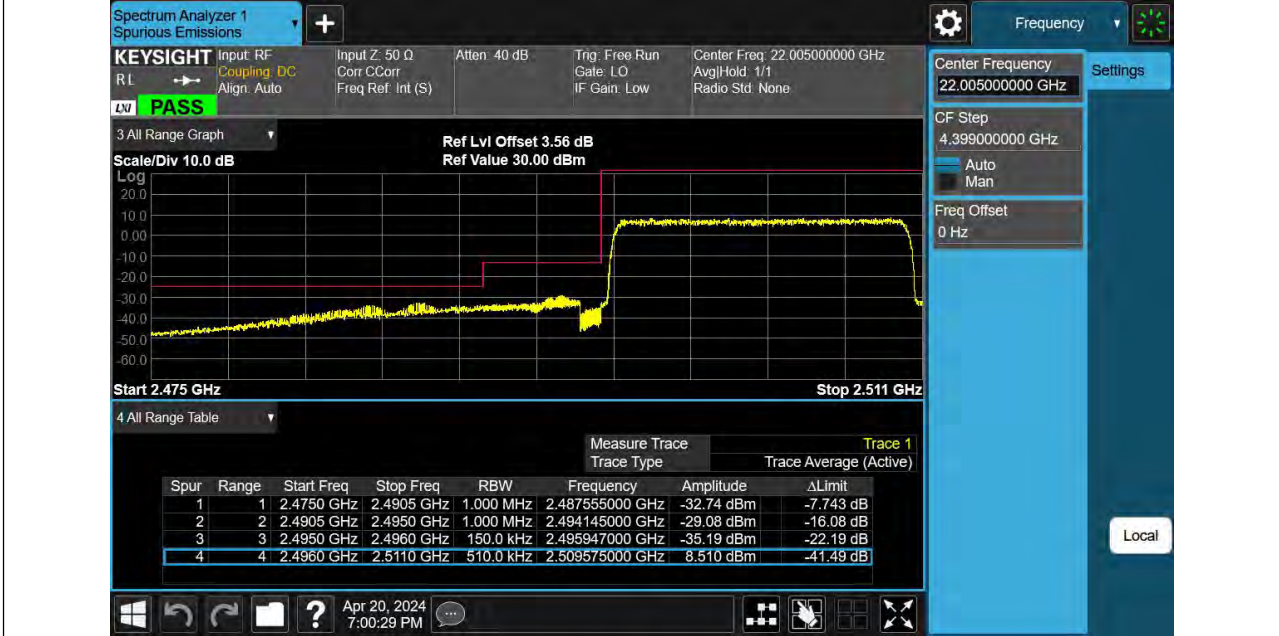

Band41_15MHz_16QAM_39725_75RB#0