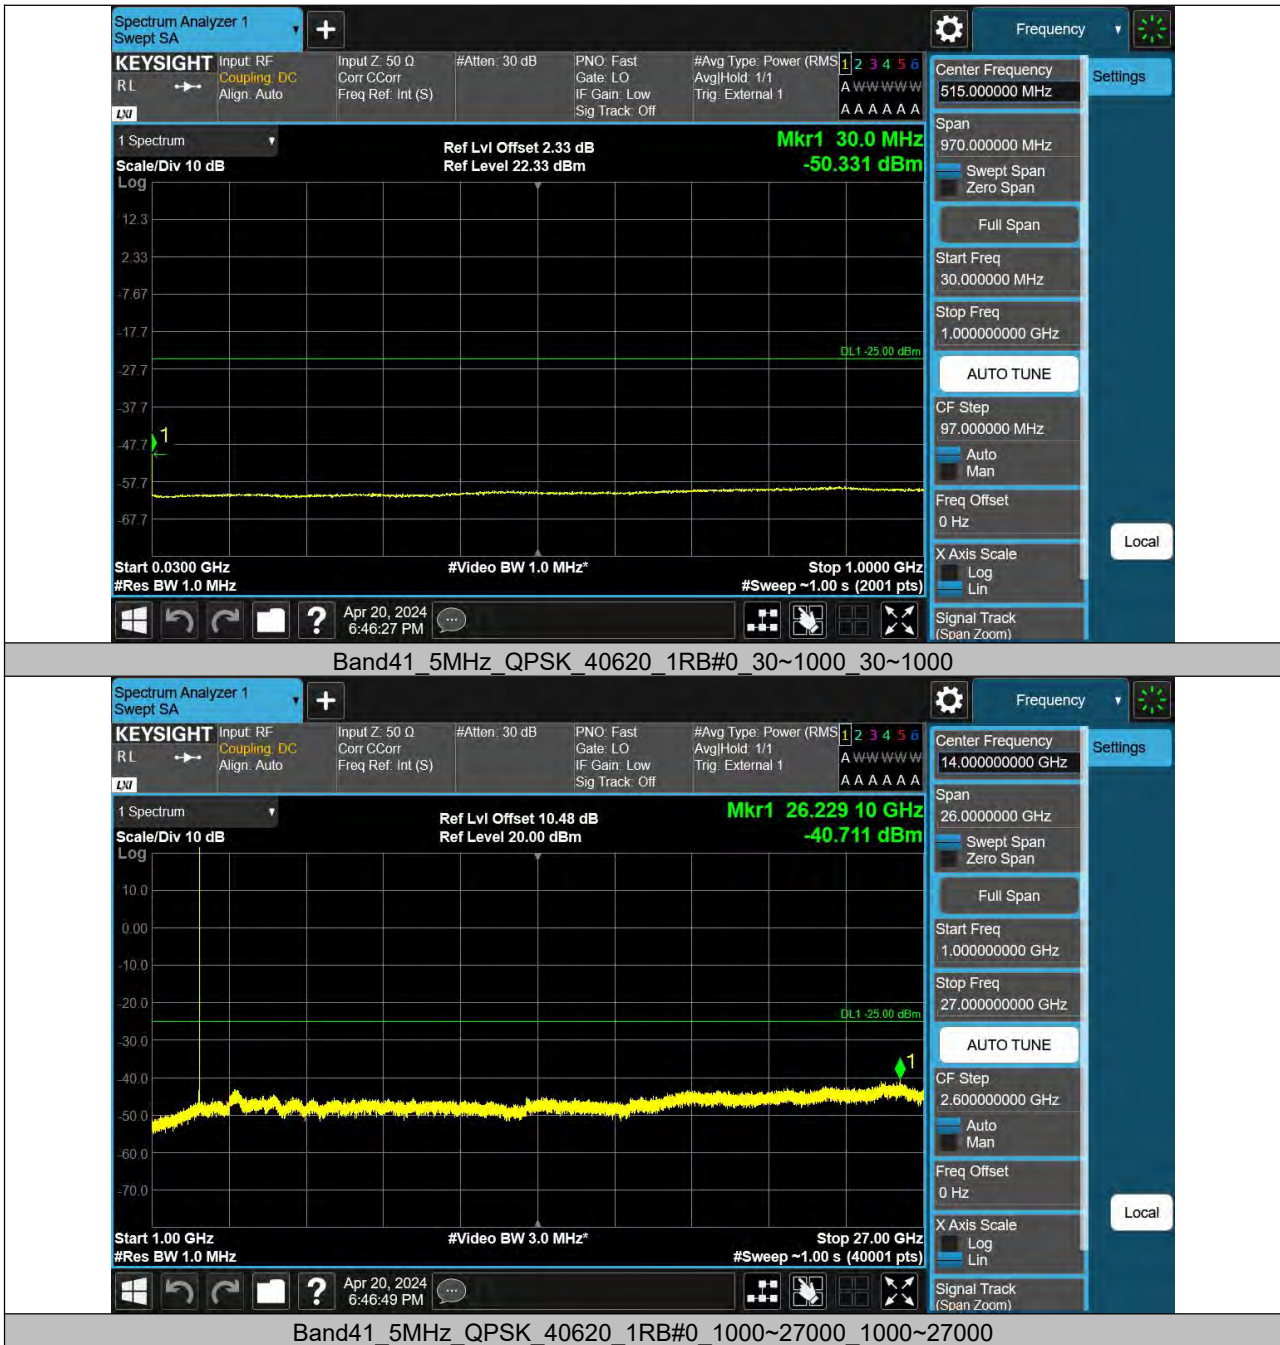

BUREAU VERITAS

Reference No.: PSU-NQN2403180115RF08

TEST GRAPHS

Band41 5MHz QPSK 39675 1RB#0 30~1000 30~1000

Band41 5MHz QPSK 39675 1RB#0 1000~27000 1000~27000

BUREAU VERITAS

Reference No.: PSU-NQN2403180115RF08