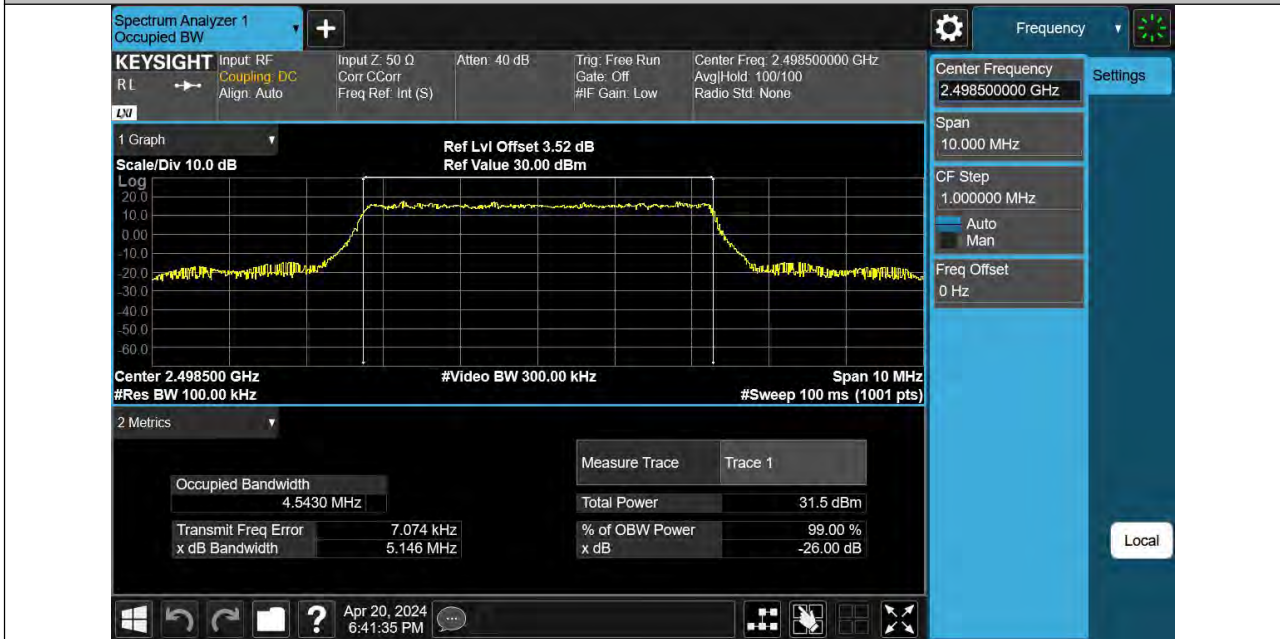

BUREAU VERITAS

Reference No.: PSU-NQN2403180115RF08

TEST GRAPHS

Band41-5MHz-QPSK-39675-25RB#0-PASS

Band41-5MHz-QPSK-40620-25RB#0-PASS

BUREAU VERITAS

Reference No.: PSU-NQN2403180115RF08

Band41-5MHz-QPSK-41565-25RB#0-PASS