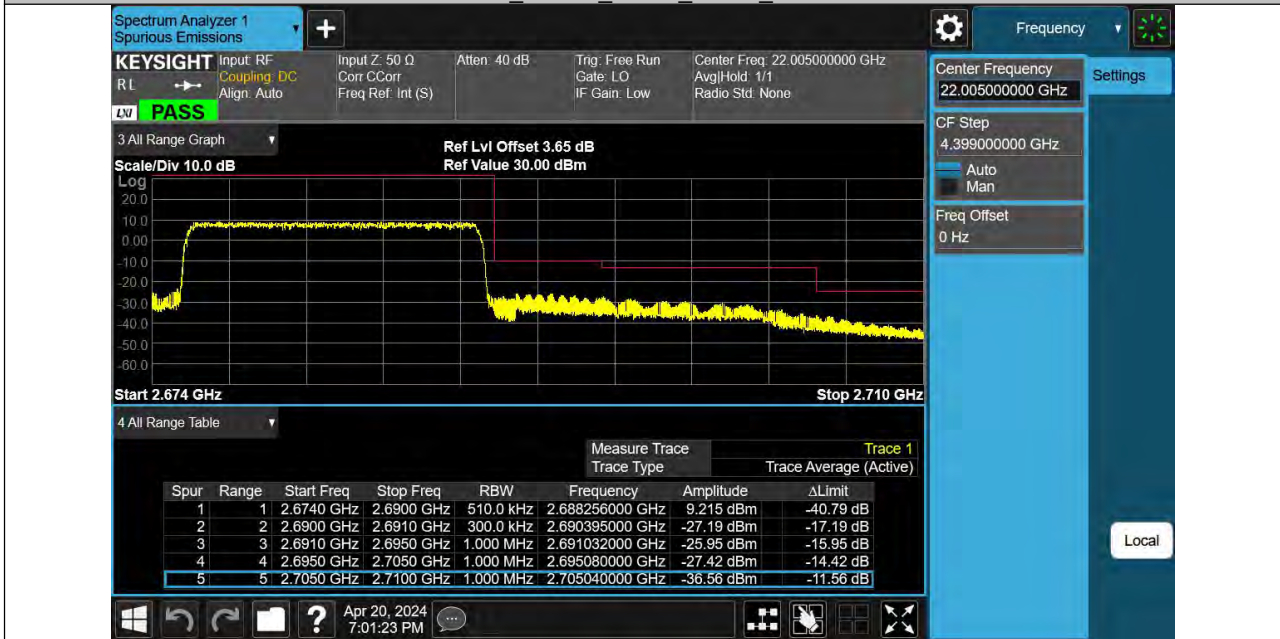

BUREAU VERITAS

Reference No.: PSU-NQN2403180115RF08

Band41_15MHz_QPSK_39725_1RB#0

Band41_15MHz_QPSK_39725_75RB#0

BUREAU VERITAS

Reference No.: PSU-NQN2403180115RF08

Band41_15MHz_QPSK_41515_1RB#74

Band41_15MHz_QPSK_41515_75RB#0