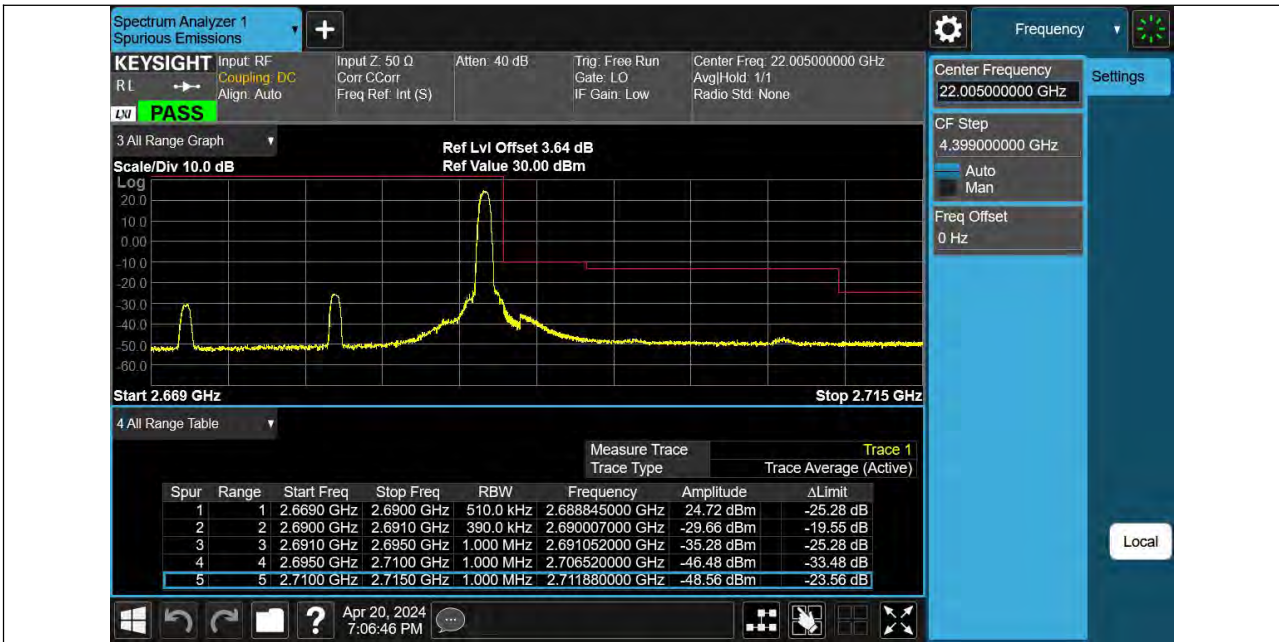

BUREAU VERITAS

Reference No.: PSU-NQN2403180115RF08

Band41_20MHz_QPSK_39750_1RB#0

Band41_20MHz_QPSK_39750_100RB#0

BUREAU VERITAS

Reference No.: PSU-NQN2403180115RF08

Band41_20MHz_QPSK_41490_1RB#99

Band41_20MHz_QPSK_41490_100RB#0