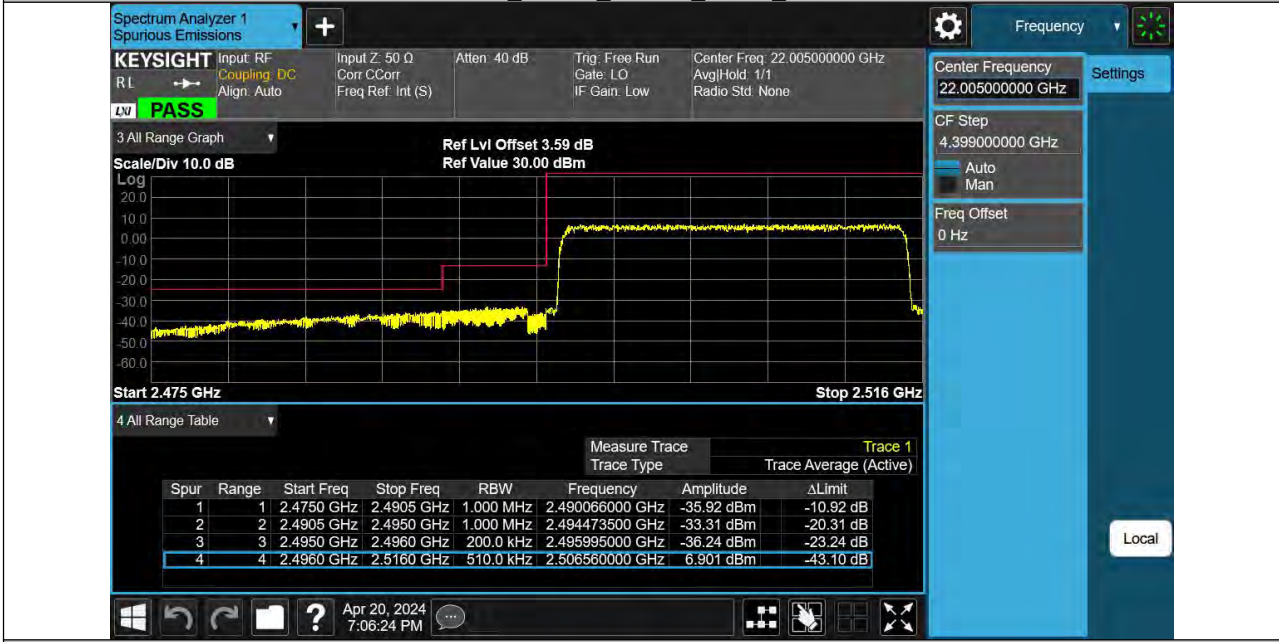

Band41_20MHz_16QAM_39750_100RB#0