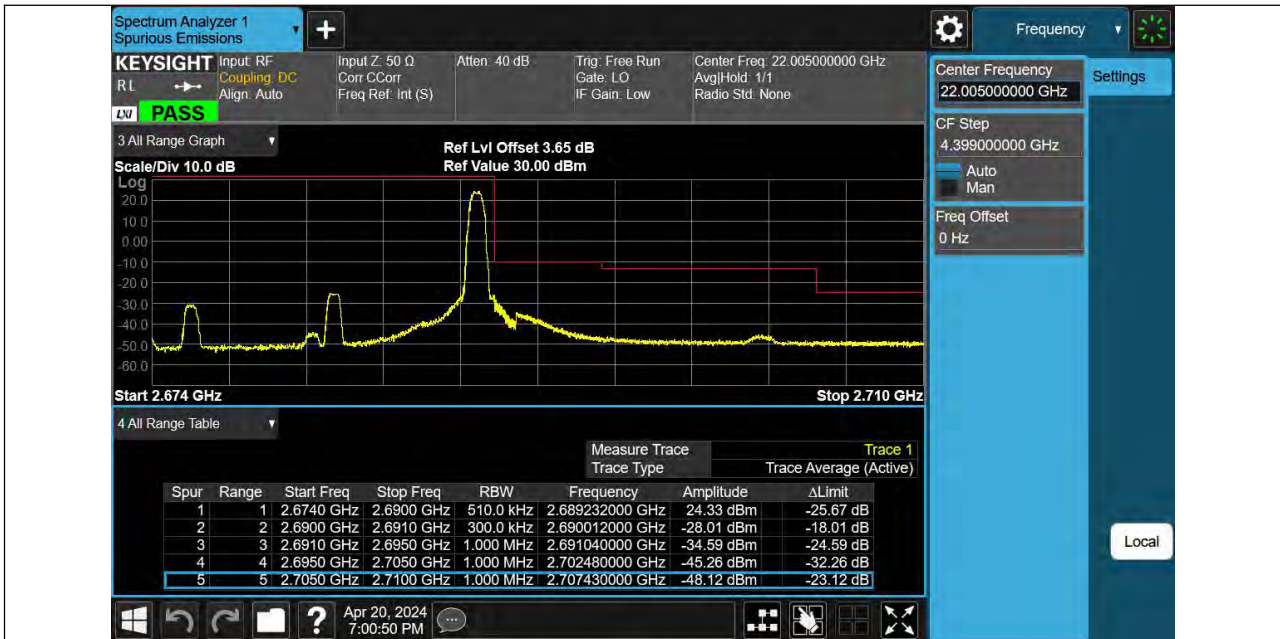

BUREAU VERITAS

Reference No.: PSU-NQN2403180115RF08

Band41_15MHz_QPSK_39725_1RB#0

Band41_15MHz_QPSK_39725_75RB#0

BUREAU VERITAS

Reference No.: PSU-NQN2403180115RF08

Band41_15MHz_QPSK_41515_1RB#74

Band41_15MHz_QPSK_41515_75RB#0