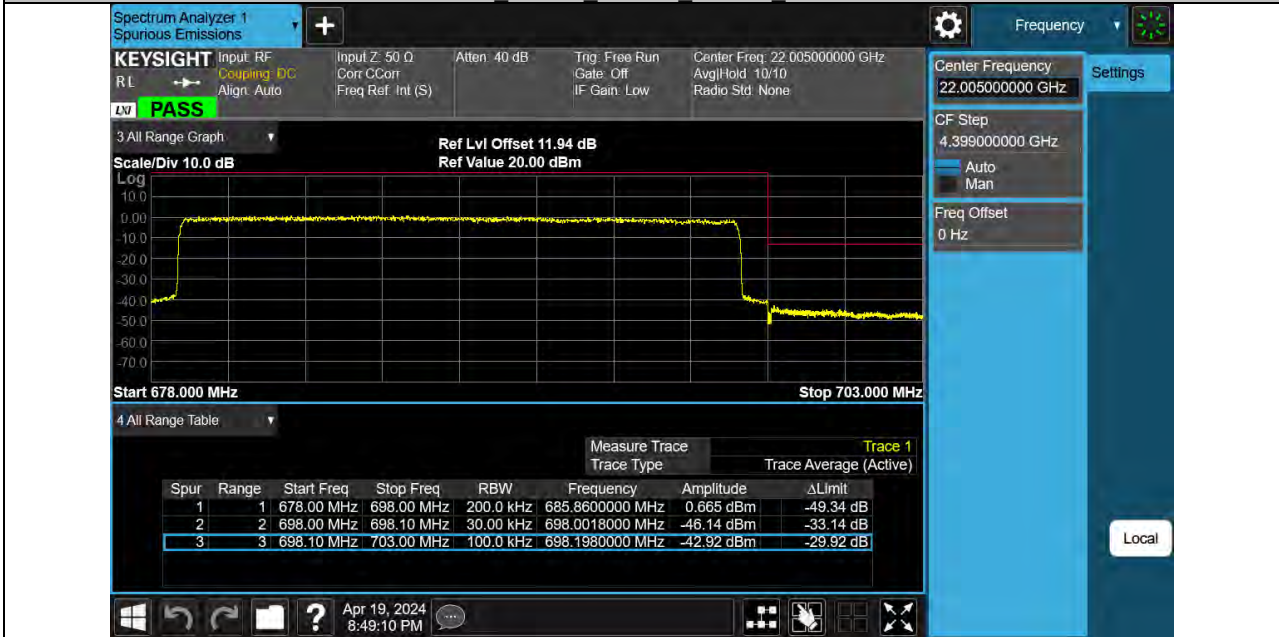

Band71_20MHz_16QAM_133372_100RB#0