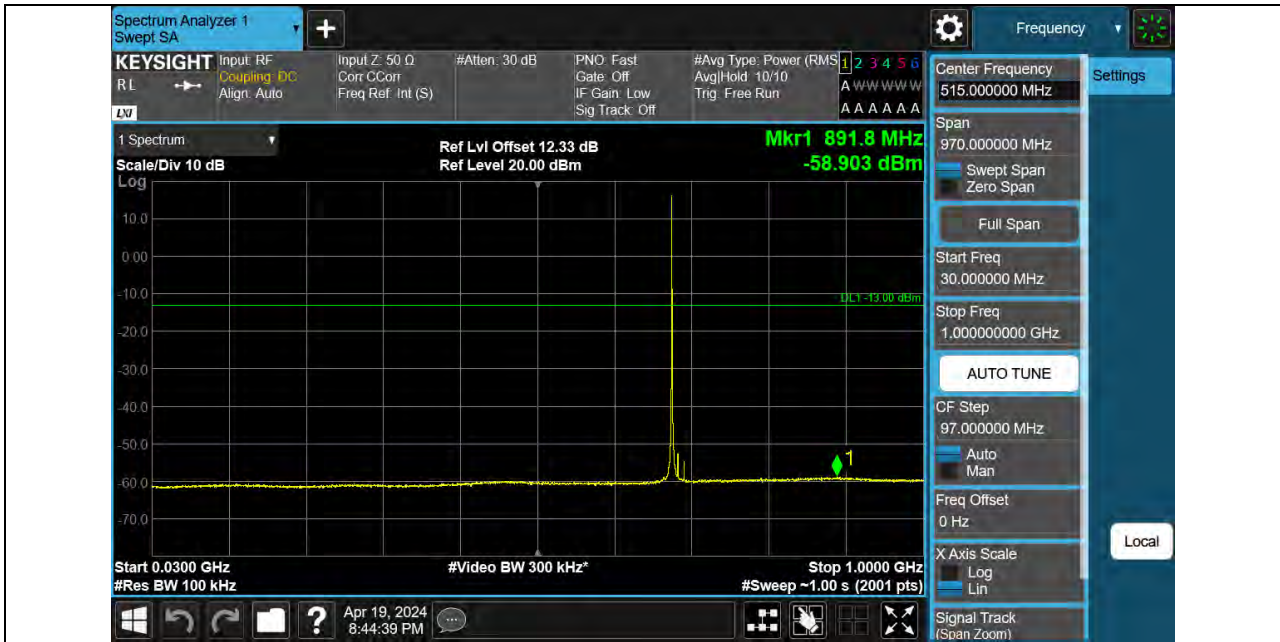

BUREAU VERITAS

Reference No.: PSU-NQN2403180115RF07

Band71 15MHz QPSK 133397 1RB#0 30~1000 30~1000