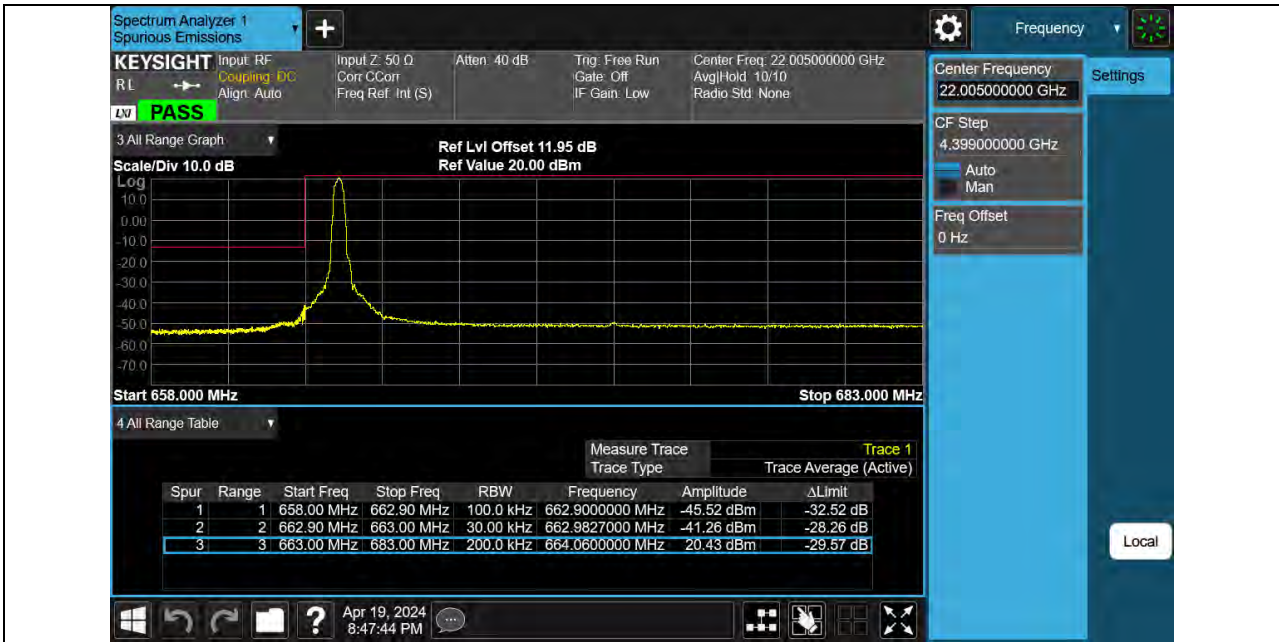

Reference No.: PSU-NQN2403180115RF07

Band71 20MHz QPSK 133372 1RB#99

Band71\_20MHz\_QPSK\_133372\_100RB#0

BUREAU VERITAS

Reference No.: PSU-NQN2403180115RF07

Band71 20MHz 16QAM 133222 1RB#0

Band71\_20MHz\_16QAM\_133222\_100RB#0