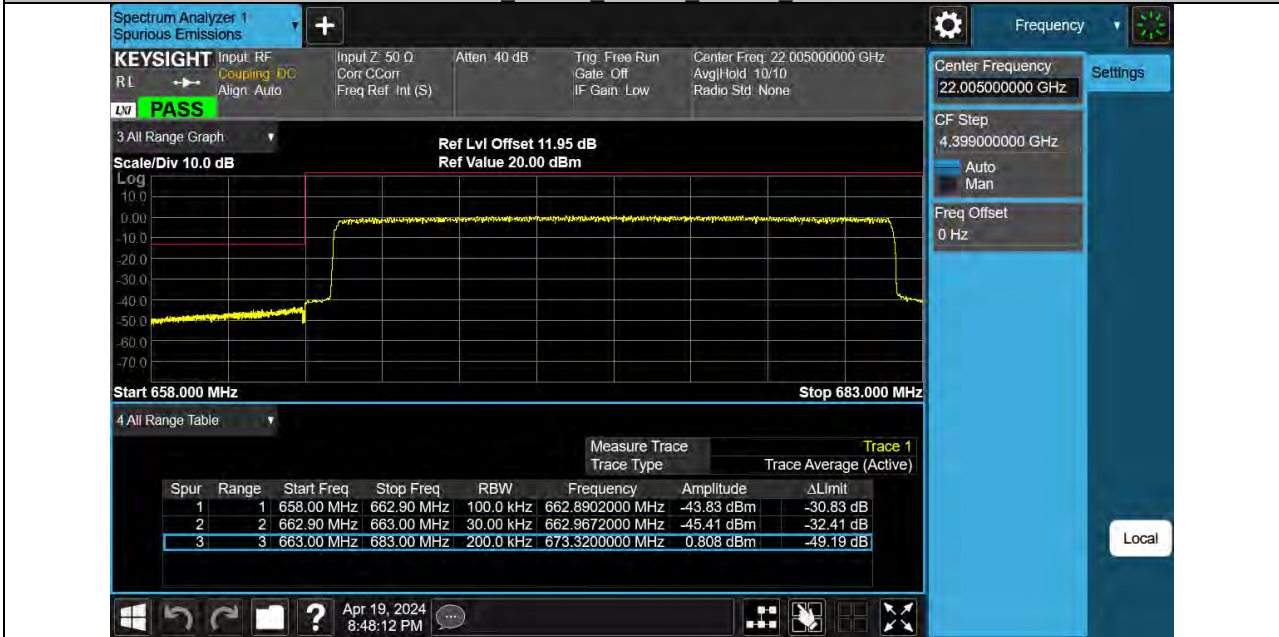

Reference No.: PSU-NQN2403180115RF07

Band71 20MHz QPSK 133372 1RB#99

Band71\_20MHz\_QPSK\_133372\_100RB#0

BUREAU VERITAS

Reference No.: PSU-NQN2403180115RF07

Band71 20MHz 16QAM 133222 1RB#0

Band71\_20MHz\_16QAM\_133222\_100RB#0