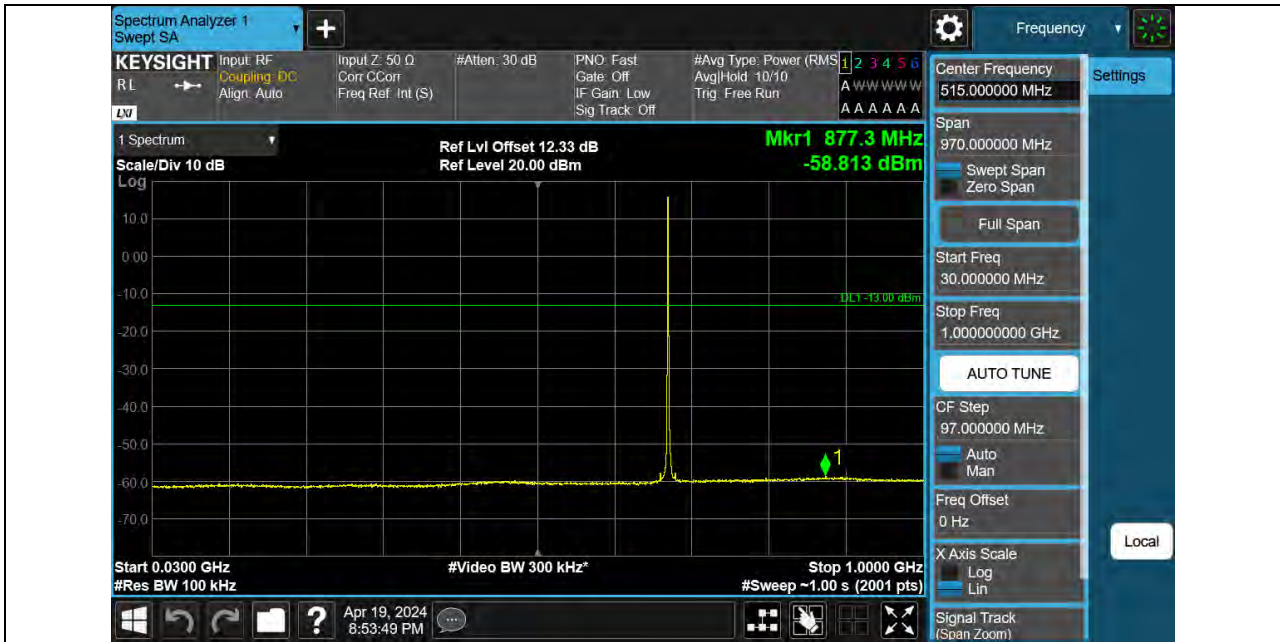

BUREAU VERITAS

Reference No.: PSU-NQN2403180115RF07

Band71 20MHz QPSK 133372 1RB#0 30~1000 30~1000