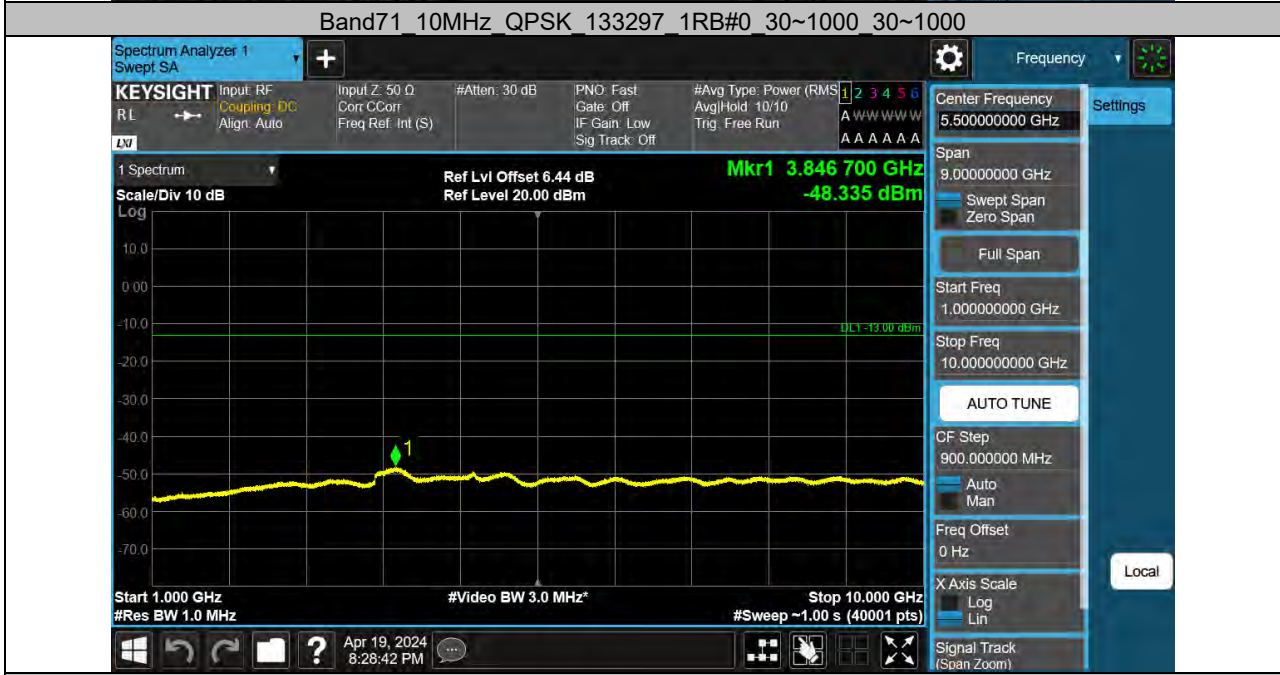

BUREAU VERITAS

Reference No.: PSU-NQN2403180115RF07

Band71 10MHz QPSK 133172 1RB#0 30~1000 30~1000

Band71\_10MHz\_QPSK\_133172\_1RB#0\_1000~10000\_1000~10000

BUREAU VERITAS

Reference No.: PSU-NQN2403180115RF07