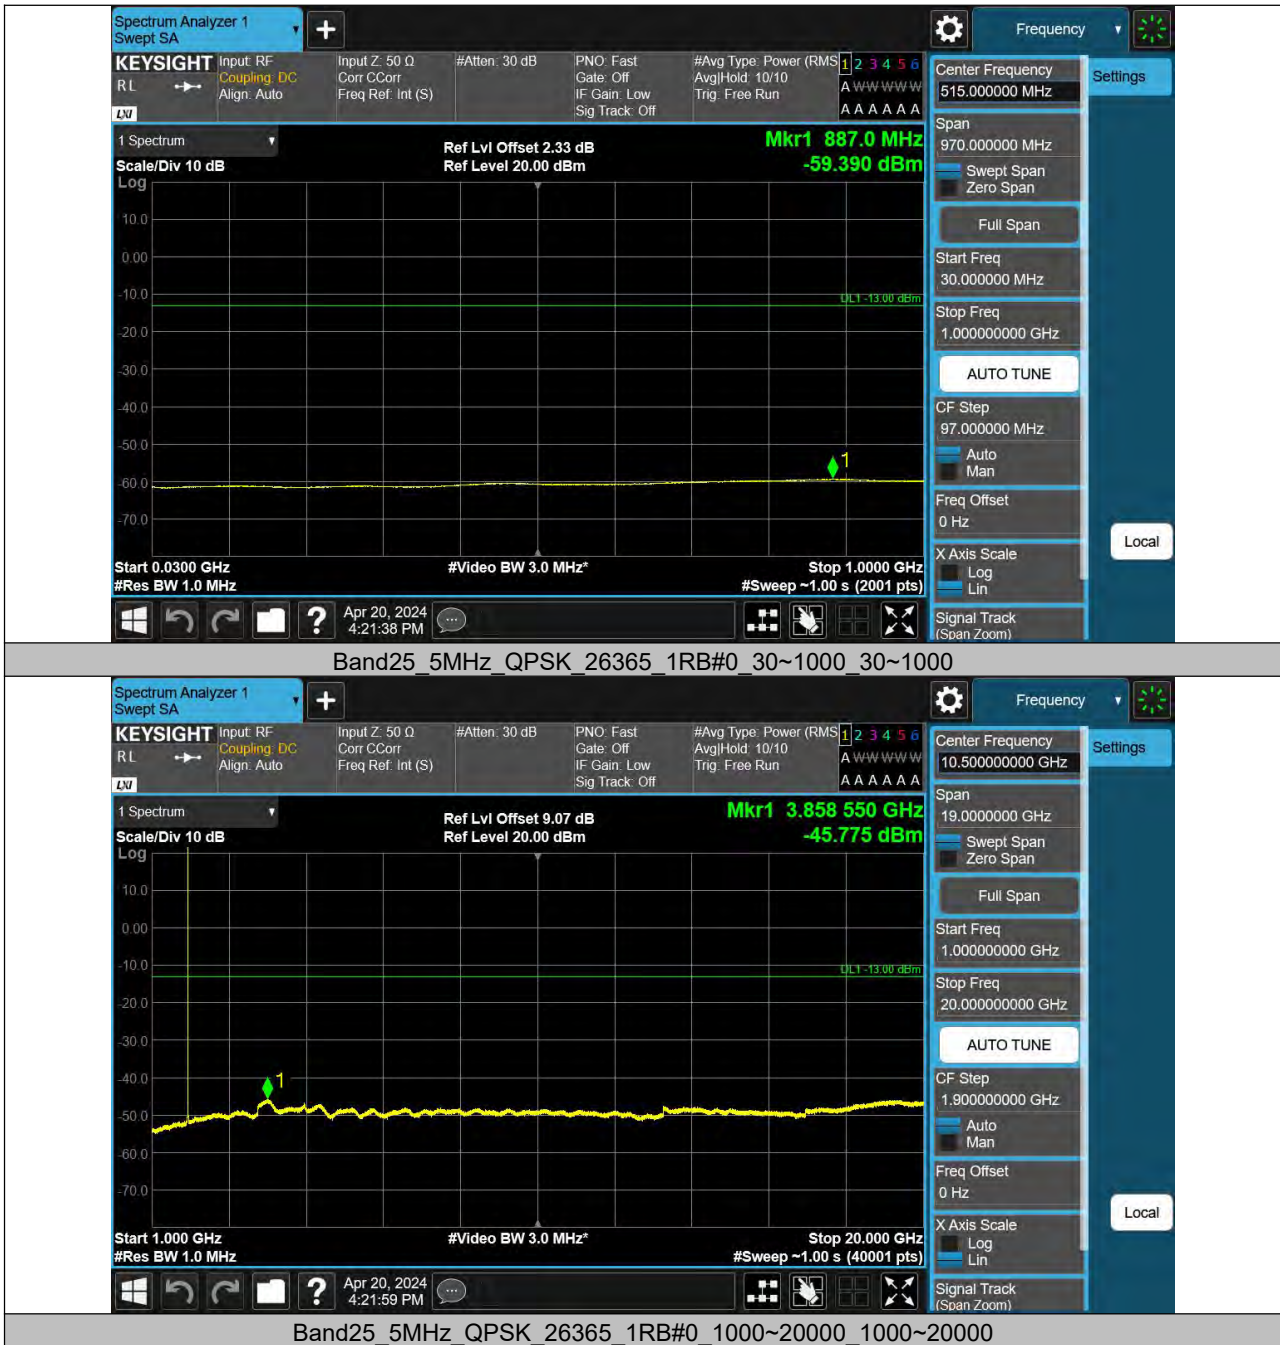

BUREAU VERITAS

Reference No.: PSU-NQN2403180115RF06

BUREAU VERITAS

Reference No.: PSU-NQN2403180115RF06

BUREAU VERITAS

Reference No.: PSU-NQN2403180115RF06

Band25 5MHz QPSK 26665 1RB#0 30~1000 30~1000

Band25 5MHz QPSK 26665 1RB#0 1000~20000 1000~20000