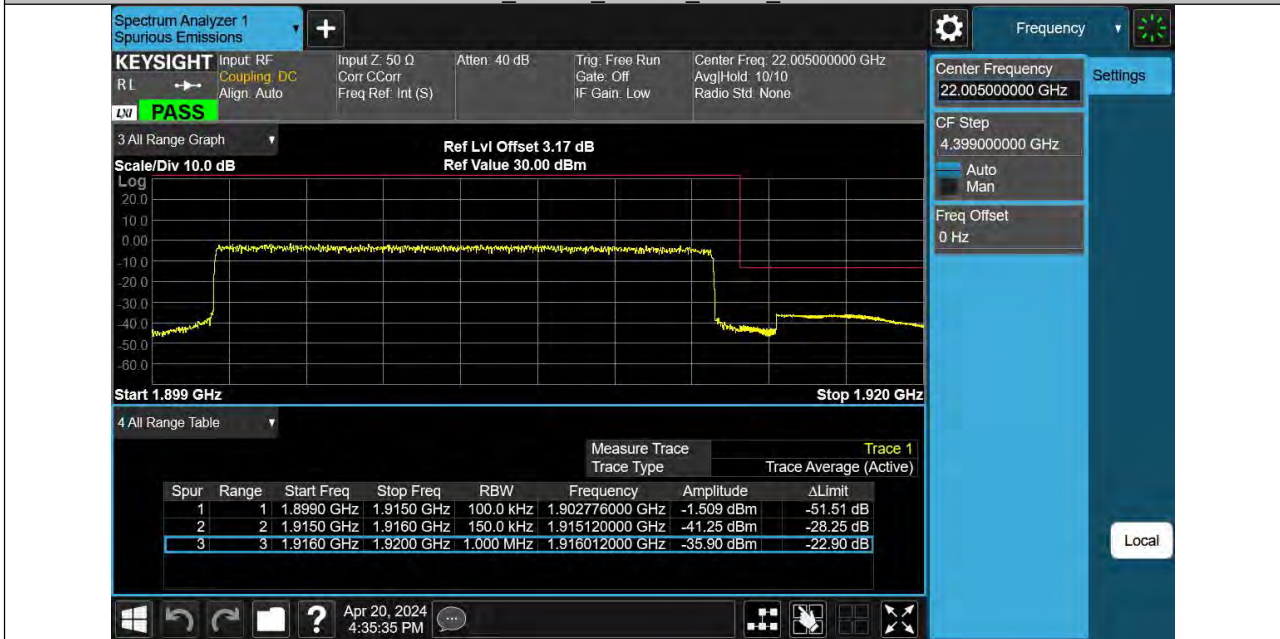

Band25 15MHz 16QAM 26615 75RB#0