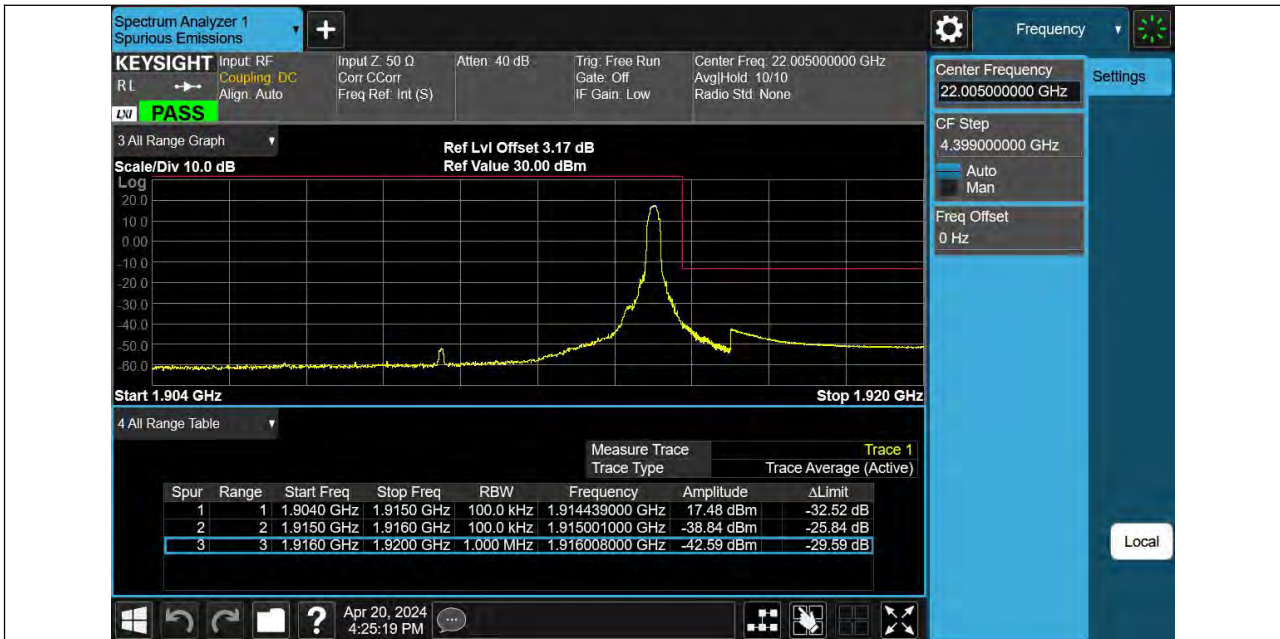

Band25 10MHz QPSK 26640 1RB#49

Band25 10MHz QPSK 26640 50RB#0

BUREAU VERITAS

Reference No.: PSU-NQN2403180115RF06

Band25 10MHz 16QAM 26090 1RB#0

Band25 10MHz 16QAM 26090 50RB#0

BUREAU VERITAS

Reference No.: PSU-NQN2403180115RF06