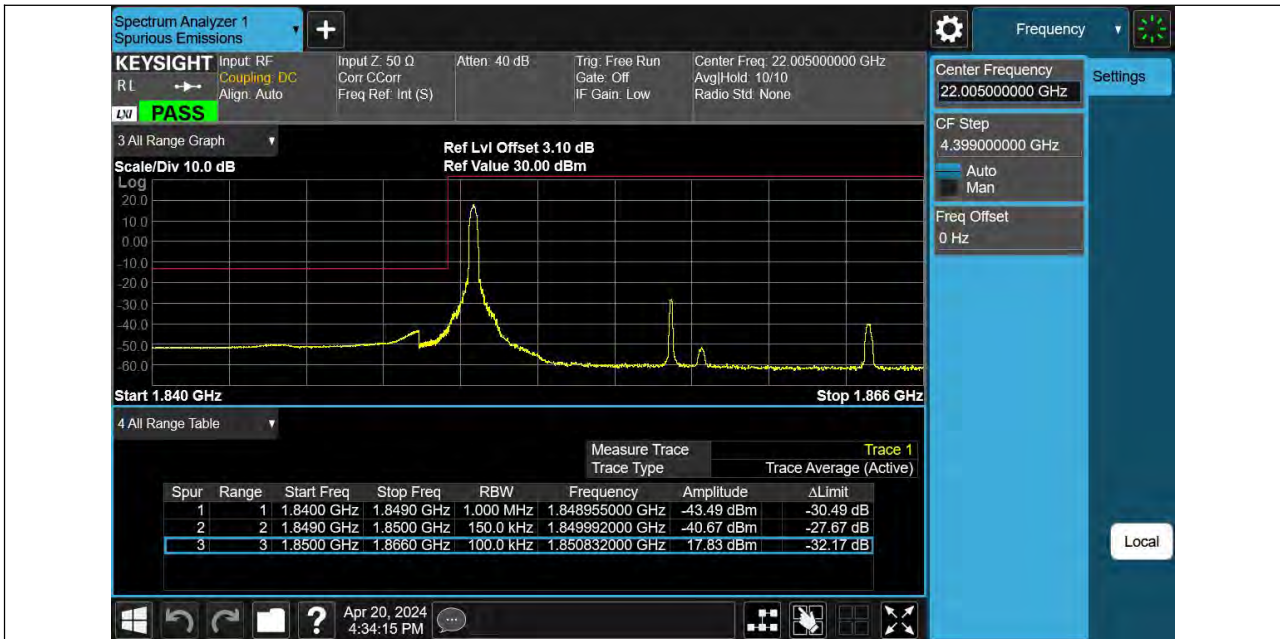

Band25 15MHz QPSK 26615 1RB#74

Band25 15MHz QPSK 26615 75RB#0

BUREAU VERITAS

Reference No.: PSU-NQN2403180115RF06

Band25 15MHz 16QAM 26115 1RB#0

Band25 15MHz 16QAM 26115 75RB#0

BUREAU VERITAS

Reference No.: PSU-NQN2403180115RF06