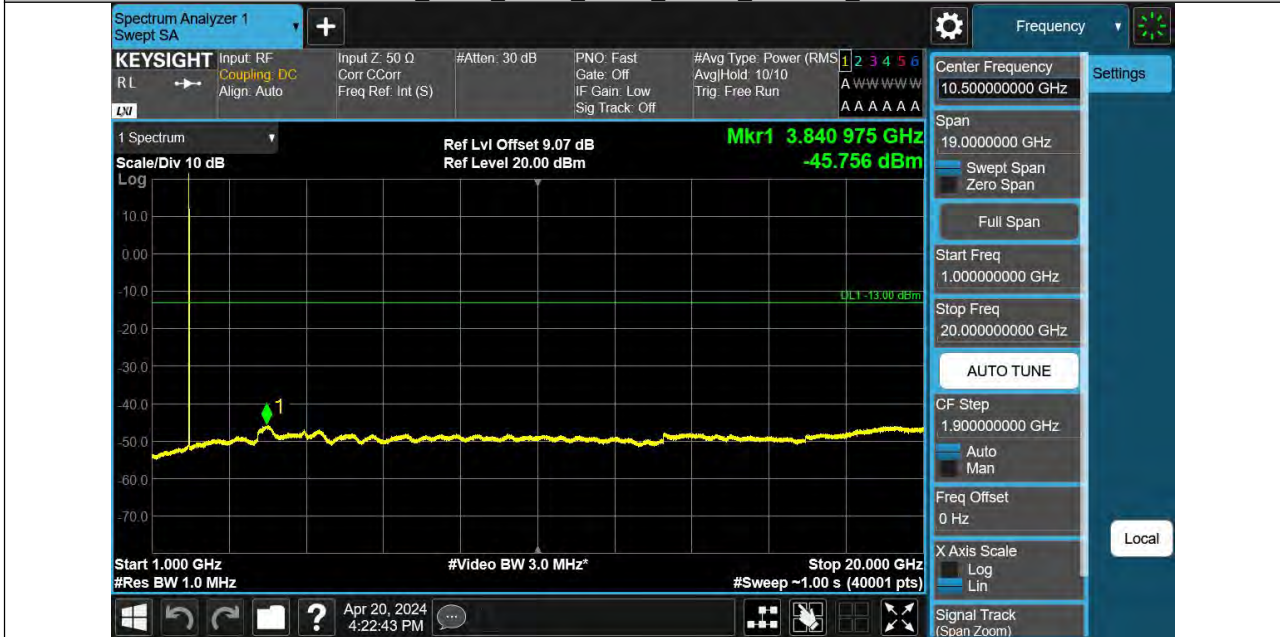

BUREAU VERITAS

Reference No.: PSU-NQN2403180115RF06

BUREAU VERITAS

Reference No.: PSU-NQN2403180115RF06

BUREAU VERITAS

Reference No.: PSU-NQN2403180115RF06

Band25 5MHz QPSK 26665 1RB#0 30~1000 30~1000

Band25 5MHz QPSK 26665 1RB#0 1000~20000 1000~20000