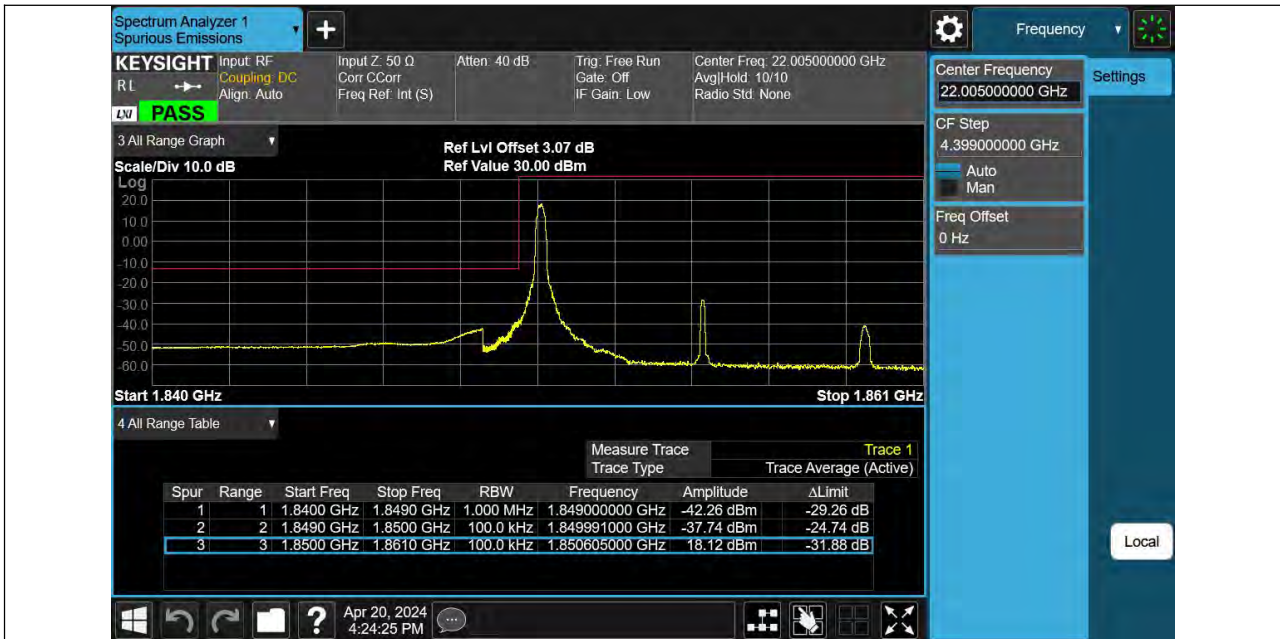

Band25 10MHz QPSK 26640 1RB#49

Band25 10MHz QPSK 26640 50RB#0

BUREAU VERITAS

Reference No.: PSU-NQN2403180115RF06

Band25 10MHz 16QAM 26090 1RB#0

Band25 10MHz 16QAM 26090 50RB#0

BUREAU VERITAS

Reference No.: PSU-NQN2403180115RF06