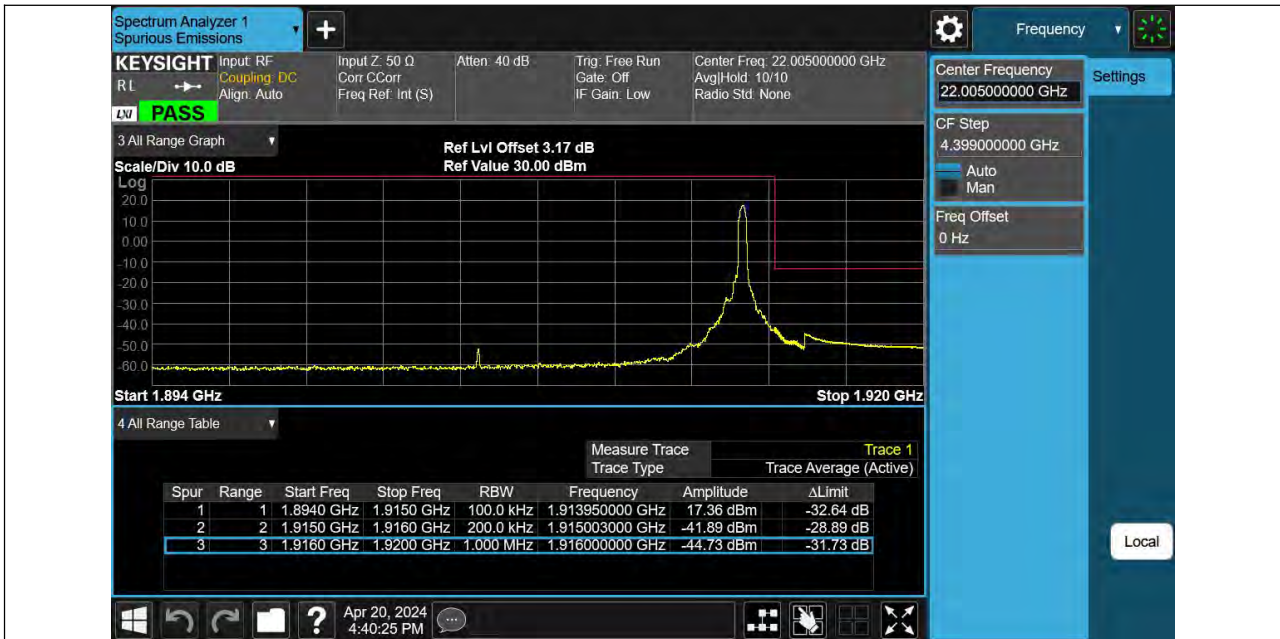

Band25_20MHz_16QAM_26590_1RB#99

Band25_20MHz_16QAM_26590_100RB#0

Reference No.: PSU-NQN2403180115RF06

CONDUCTED SPURIOUS EMISSION TEST RESULT

Band	Bandwidth	Modulation	Channel	RB Configuration	Frequency Range	Result (dBm)	Verdict
Band25	1.4MHz	QPSK	26047	1RB#0	30~1000	-59.37	PASS
Band25	1.4MHz	QPSK	26047	1RB#0	1000~20000	-43.13	PASS
Band25	1.4MHz	QPSK	26365	1RB#0	30~1000	-59.36	PASS
Band25	1.4MHz	QPSK	26365	1RB#0	1000~20000	-42.76	PASS
Band25	1.4MHz	QPSK	26683	1RB#0	30~1000	-59.38	PASS
Band25	1.4MHz	QPSK	26683	1RB#0	1000~20000	-42.59	PASS
Band25	3MHz	QPSK	26055	1RB#0	30~1000	-59.36	PASS
Band25	3MHz	QPSK	26055	1RB#0	1000~20000	-38.78	PASS
Band25	3MHz	QPSK	26365	1RB#0	30~1000	-59.37	PASS
Band25	3MHz	QPSK	26365	1RB#0	1000~20000	-45.81	PASS
Band25	3MHz	QPSK	26675	1RB#0	30~1000	-59.42	PASS
Band25	3MHz	QPSK	26675	1RB#0	1000~20000	-45.84	PASS
Band25	5MHz	QPSK	26065	1RB#0	30~1000	-59.35	PASS
Band25	5MHz	QPSK	26065	1RB#0	1000~20000	-45.82	PASS
Band25	5MHz	QPSK	26365	1RB#0	30~1000	-59.39	PASS
Band25	5MHz	QPSK	26365	1RB#0	1000~20000	-45.78	PASS
Band25	5MHz	QPSK	26665	1RB#0	30~1000	-59.38	PASS
Band25	5MHz	QPSK	26665	1RB#0	1000~20000	-45.76	PASS
Band25	10MHz	QPSK	26090	1RB#0	30~1000	-59.31	PASS
Band25	10MHz	QPSK	26090	1RB#0	1000~20000	-45.70	PASS
Band25	10MHz	QPSK	26365	1RB#0	30~1000	-59.36	PASS
Band25	10MHz	QPSK	26365	1RB#0	1000~20000	-45.74	PASS
Band25	10MHz	QPSK	26640	1RB#0	30~1000	-59.37	PASS
Band25	10MHz	QPSK	26640	1RB#0	1000~20000	-45.80	PASS
Band25	15MHz	QPSK	26115	1RB#0	30~1000	-59.34	PASS
Band25	15MHz	QPSK	26115	1RB#0	1000~20000	-45.72	PASS
Band25	15MHz	QPSK	26365	1RB#0	30~1000	-59.38	PASS
Band25	15MHz	QPSK	26365	1RB#0	1000~20000	-45.87	PASS
Band25	15MHz	QPSK	26615	1RB#0	30~1000	-59.37	PASS
Band25	15MHz	QPSK	26615	1RB#0	1000~20000	-45.85	PASS
Band25	20MHz	QPSK	26140	1RB#0	30~1000	-59.38	PASS
Band25	20MHz	QPSK	26140	1RB#0	1000~20000	-45.84	PASS
Band25	20MHz	QPSK	26365	1RB#0	30~1000	-59.37	PASS
Band25	20MHz	QPSK	26365	1RB#0	1000~20000	-45.67	PASS
Band25	20MHz	QPSK	26590	1RB#0	30~1000	-59.36	PASS
Band25	20MHz	QPSK	26590	1RB#0	1000~20000	-45.80	PASS