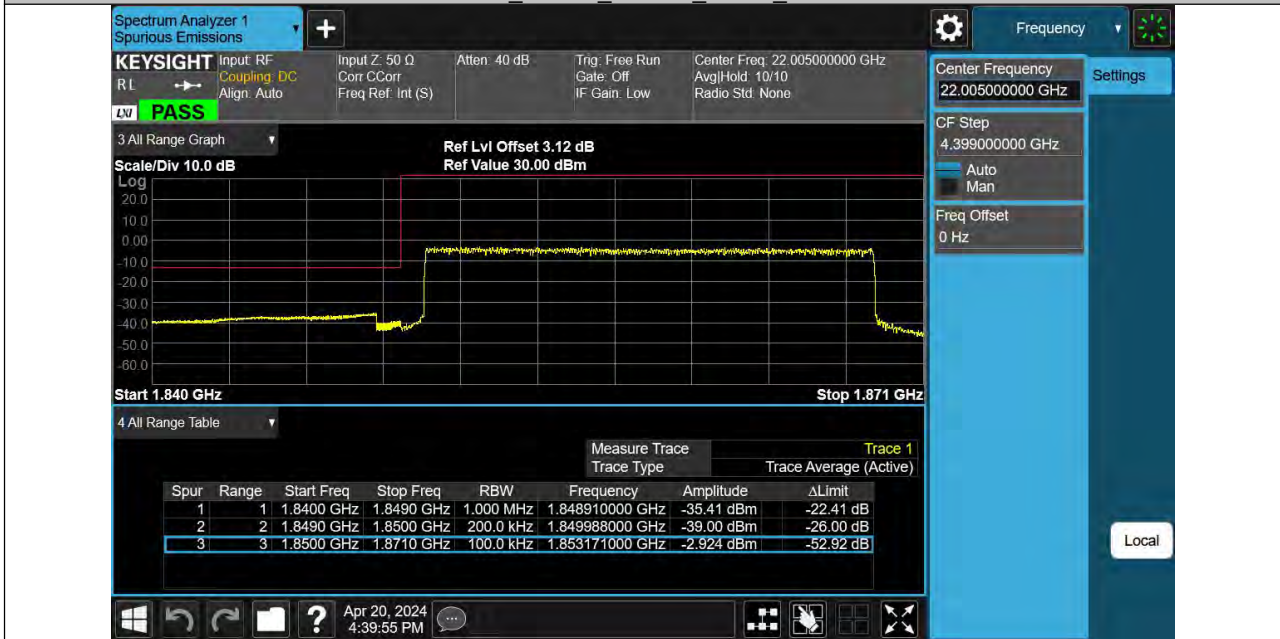

Band25_20MHz_16QAM_26140_100RB#0