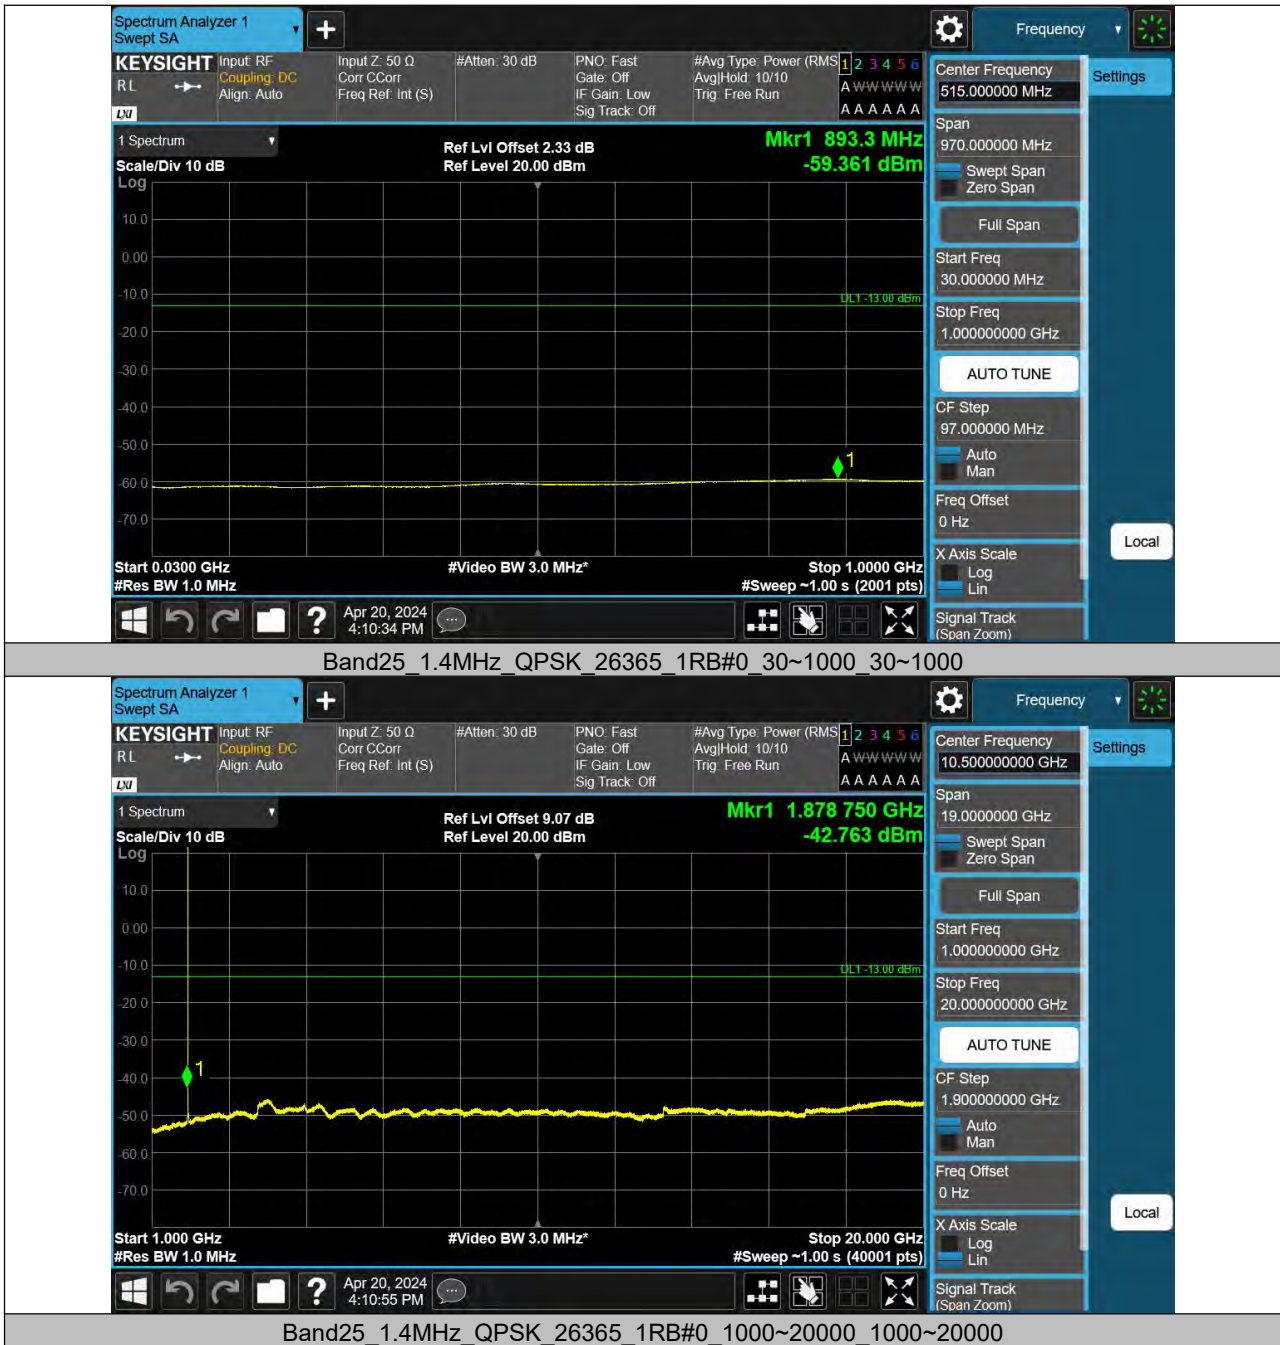

BUREAU VERITAS

Reference No.: PSU-NQN2403180115RF06

TEST GRAPHS

Band25 1.4MHz QPSK 26047 1RB#0 30~1000 30~1000

Band25 1.4MHz QPSK 26047 1RB#0 1000~20000 1000~20000

BUREAU VERITAS

Reference No.: PSU-NQN2403180115RF06