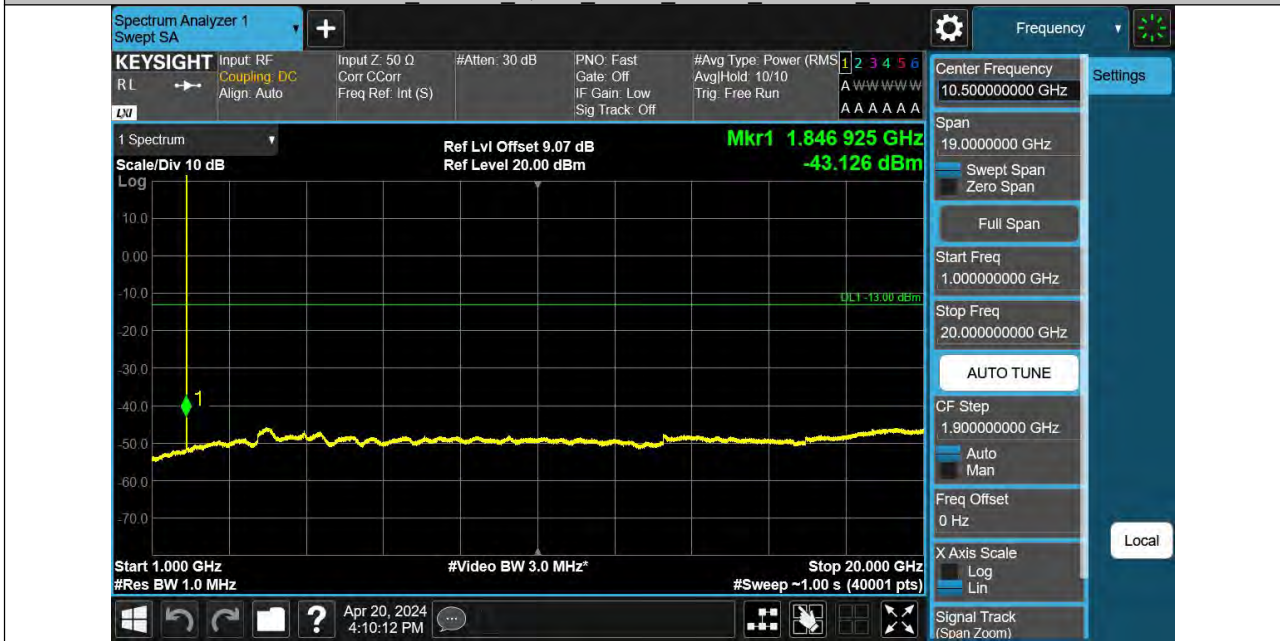

Band25 1.4MHz QPSK 26047 1RB#0 1000~20000 1000~20000