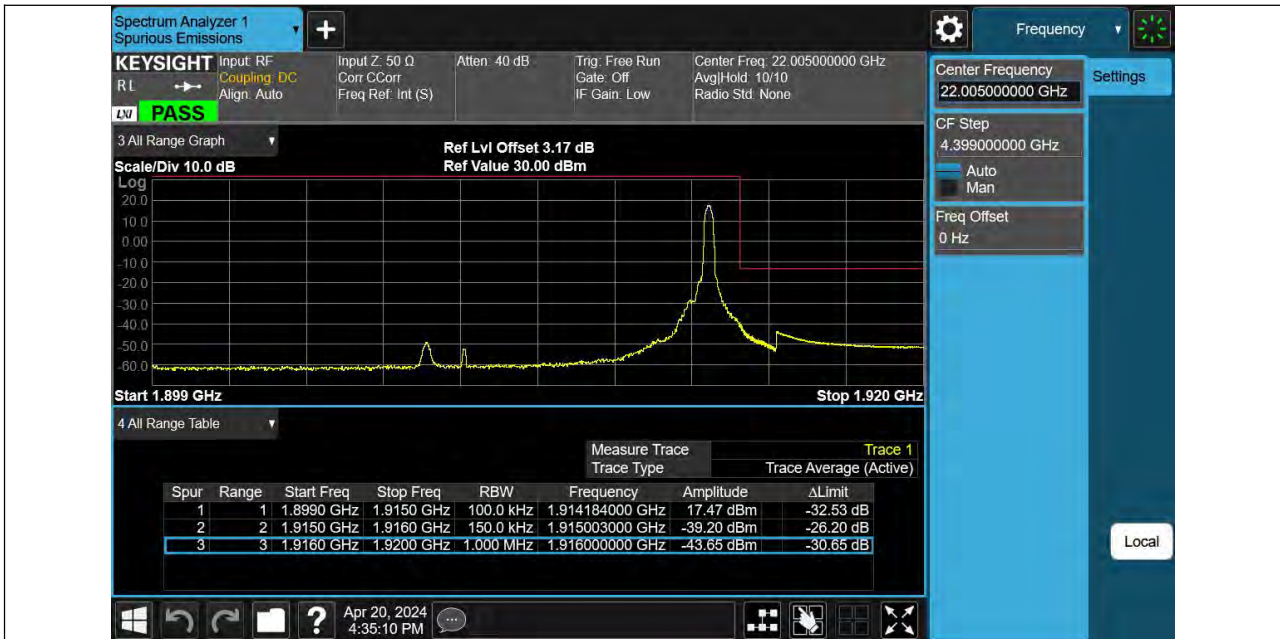

Band25 15MHz QPSK 26615 1RB#74

Band25 15MHz QPSK 26615 75RB#0

BUREAU VERITAS

Reference No.: PSU-NQN2403180115RF06

Band25 15MHz 16QAM 26115 1RB#0

Band25 15MHz 16QAM 26115 75RB#0

BUREAU VERITAS

Reference No.: PSU-NQN2403180115RF06