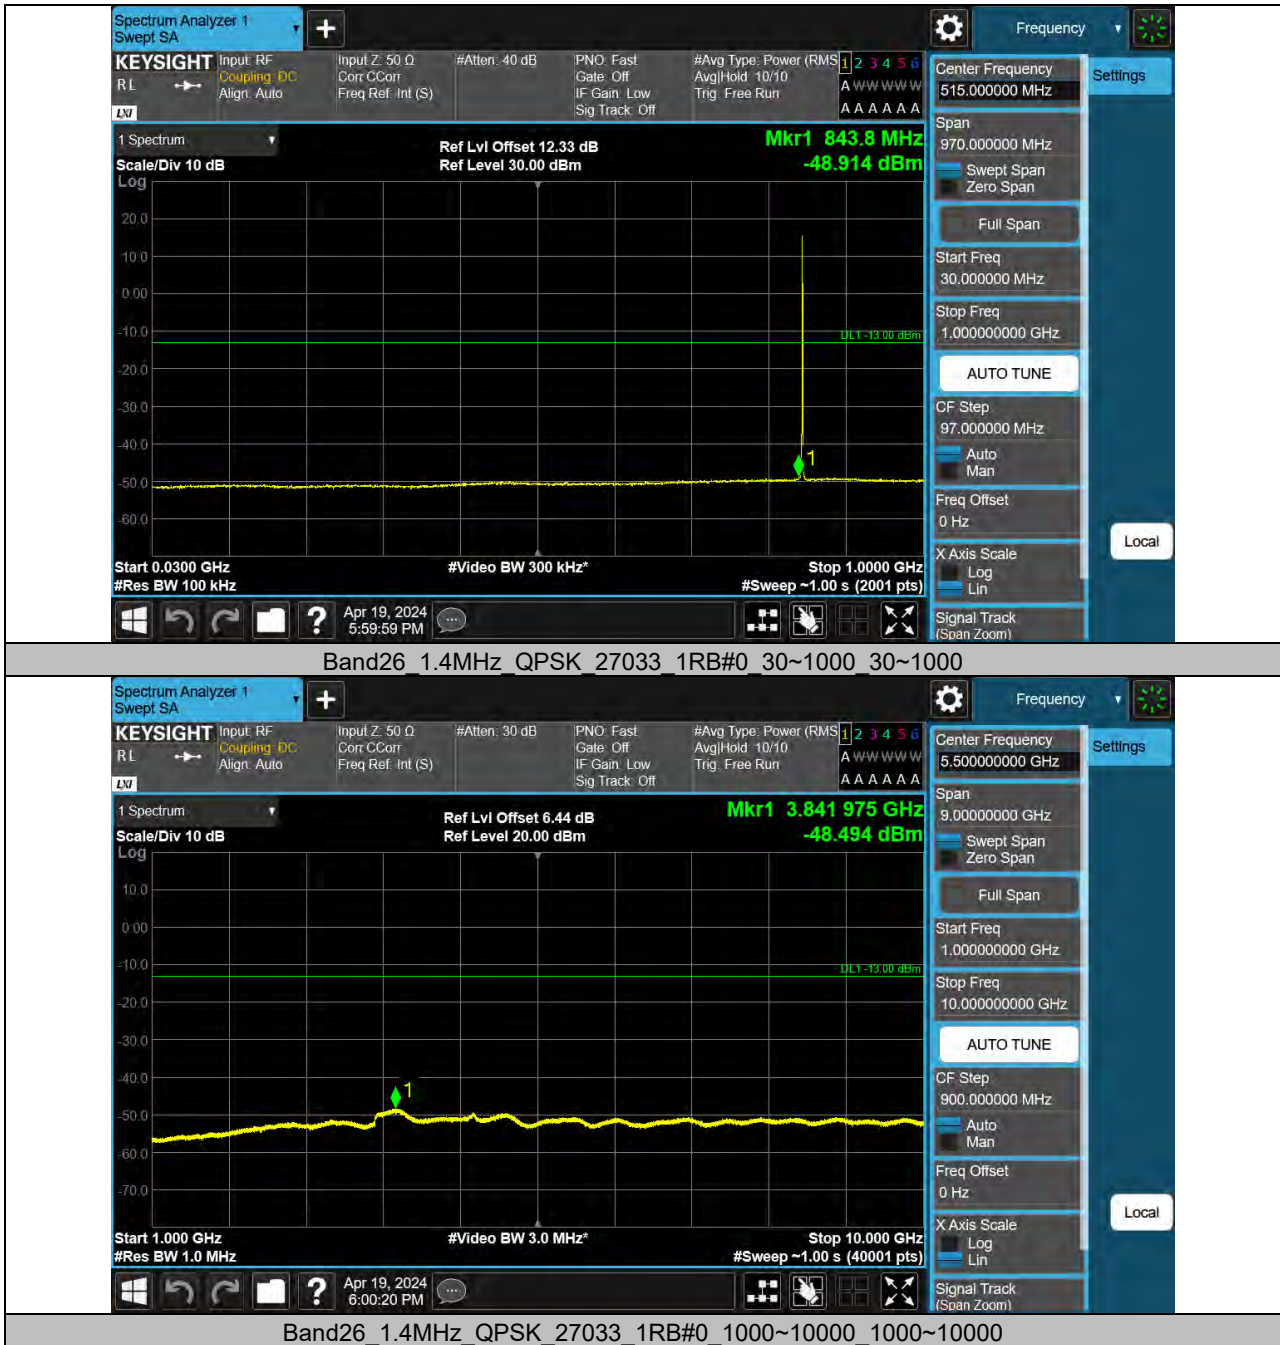

Band26 1.4MHz QPSK 26915 1RB#0 30~1000 30~1000

Band26 1.4MHz QPSK 26915 1RB#0 1000~10000 1000~10000

BUREAU VERITAS

Reference No.: PSU-NQN2403180115RF05

BUREAU VERITAS

Reference No.: PSU-NQN2403180115RF05

Band26 3MHz QPSK 26805 1RB#0 30~1000 30~1000