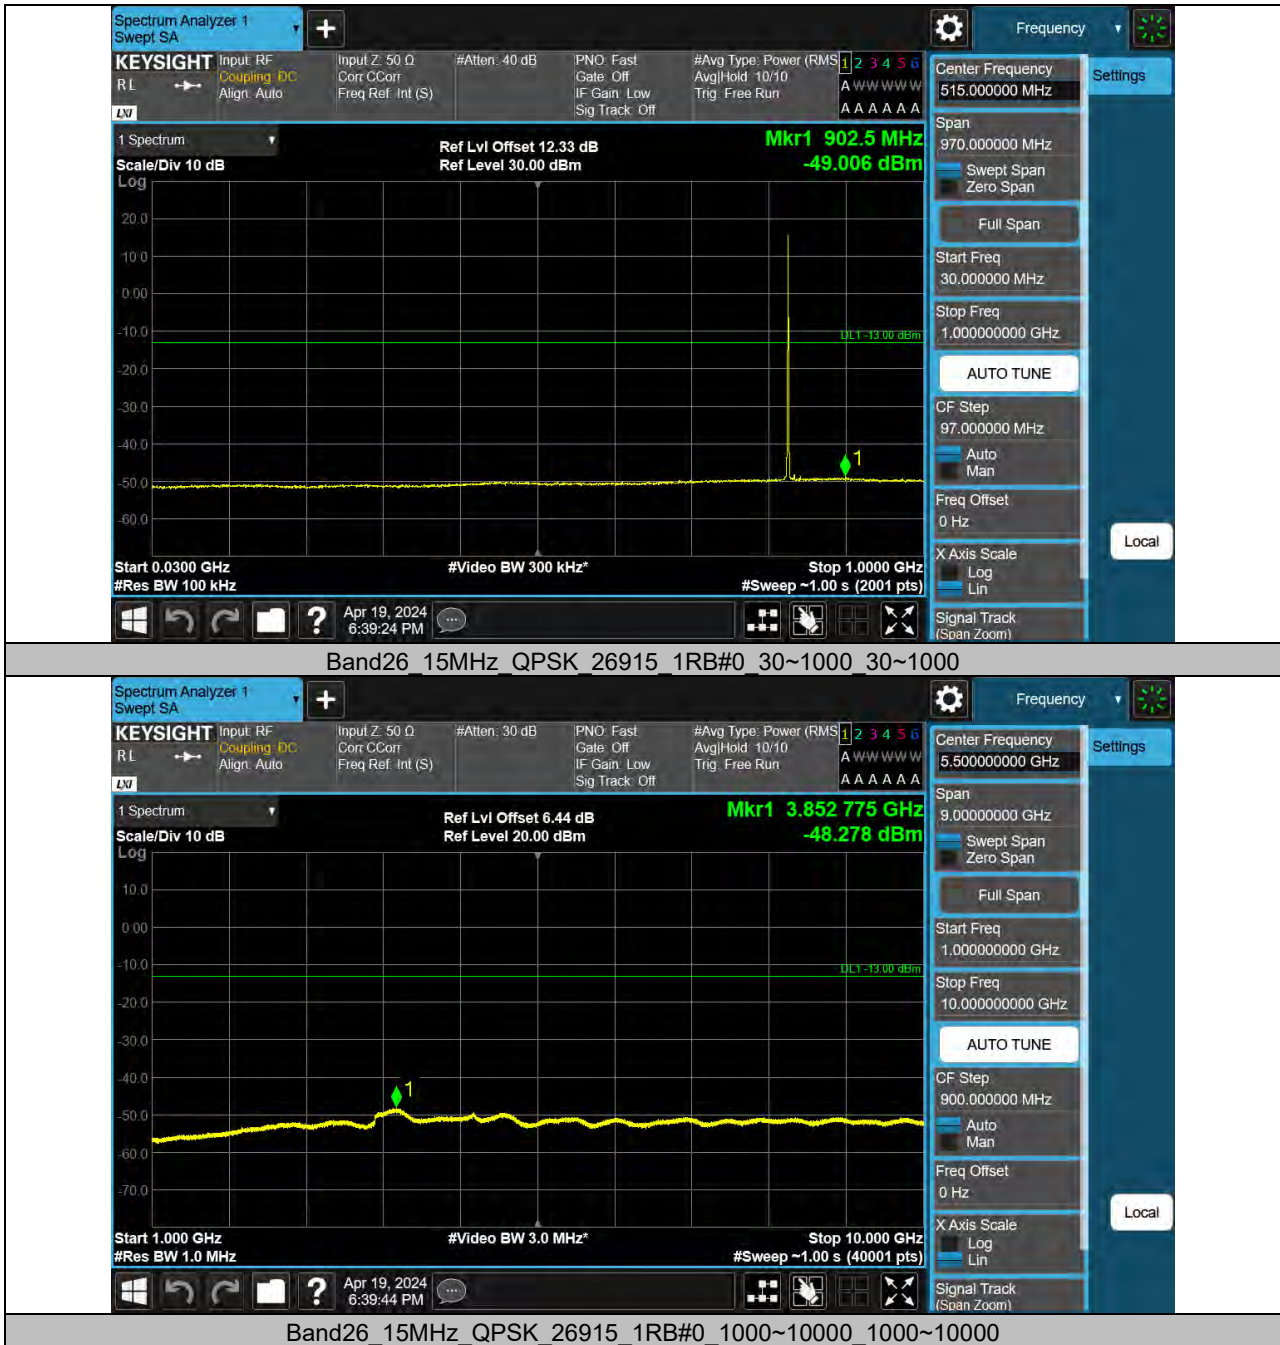

BUREAU VERITAS

Reference No.: PSU-NQN2403180115RF05

Band26 15MHz QPSK 26865 1RB#0 30~1000 30~1000

Band26 15MHz QPSK 26865 1RB#0 1000~10000 1000~10000

BUREAU VERITAS

Reference No.: PSU-NQN2403180115RF05

BUREAU VERITAS