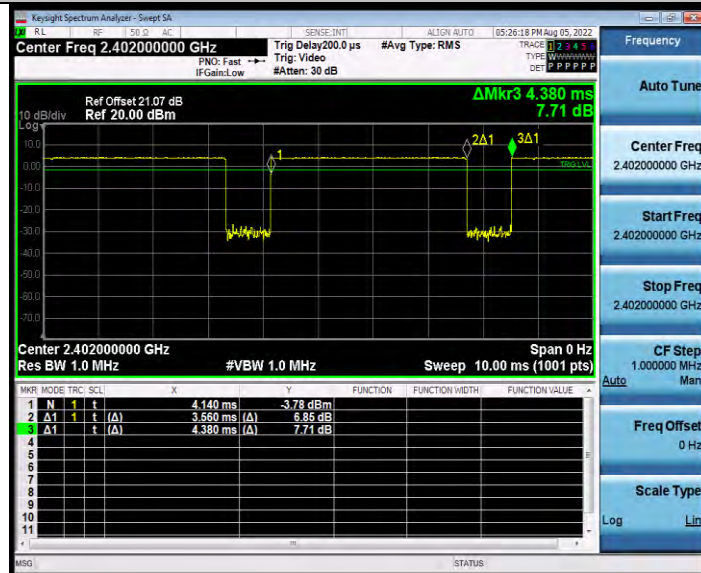

**BUREAU
VERITAS**

Test Report No.: W7L-P24010017RF02

BLE_500K_Ant1_2402

BLE_500K_Ant1_2440

BUREAU VERITAS

Test Report No.: W7L-P24010017RF02

BLE_500K_Ant1_2480

---END---