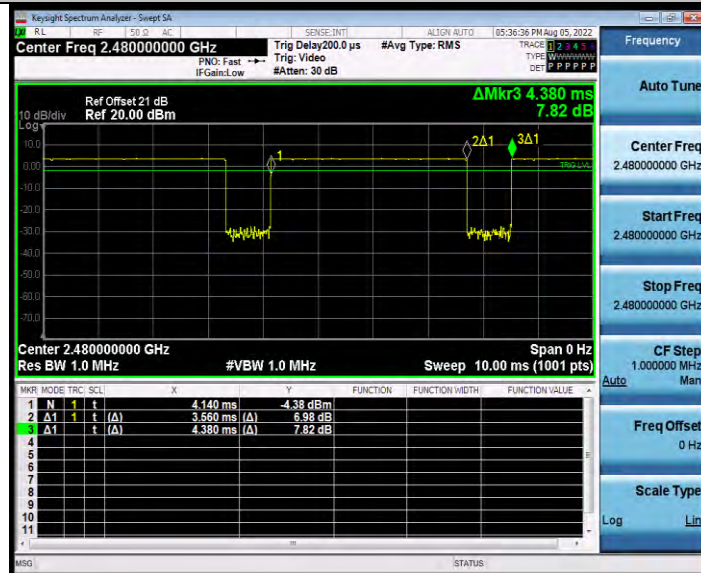

**BUREAU
VERITAS**

Test Report No.: W7L-P24010017RF02

BLE_500K_Ant1_2402

BLE_500K_Ant1_2440

BUREAU VERITAS

Test Report No.: W7L-P24010017RF02

BLE_500K_Ant1_2480

---END---