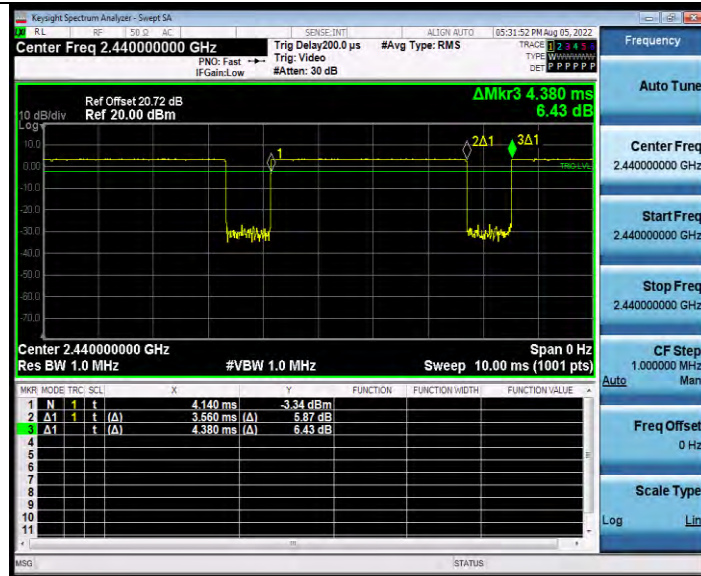

**BUREAU
VERITAS**

Test Report No.: W7L-P24010017RF02

BLE_500K_Ant1_2402

BLE_500K_Ant1_2440

BUREAU VERITAS

Test Report No.: W7L-P24010017RF02

BLE_500K_Ant1_2480

---END---