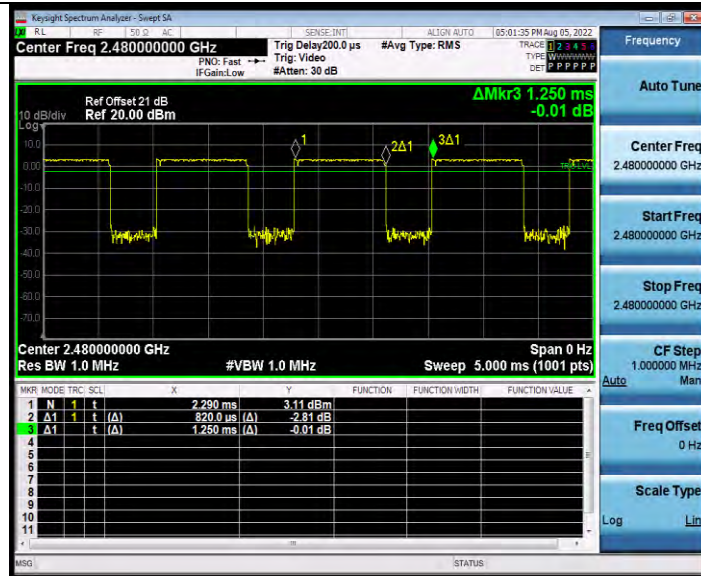

**BUREAU
VERITAS**

Test Report No.: W7L-P24010017RF02

BLE_500K_Ant1_2402

BLE_500K_Ant1_2440

BUREAU VERITAS

Test Report No.: W7L-P24010017RF02

BLE_500K_Ant1_2480

---END---