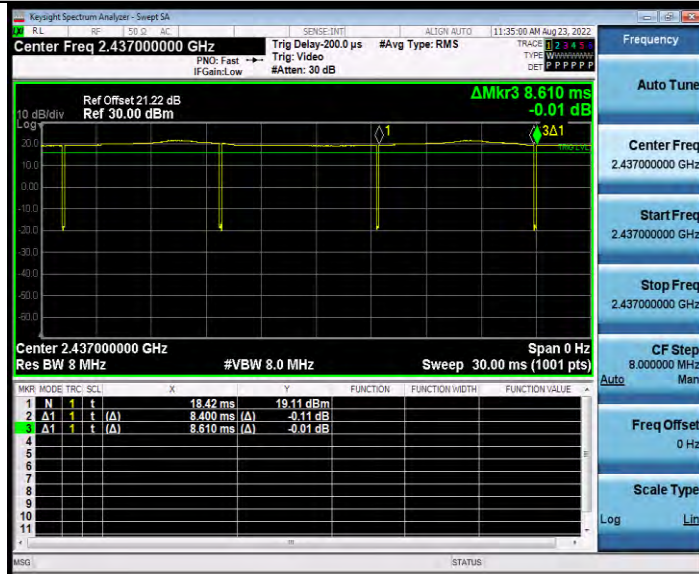

11B_Ant1_2462