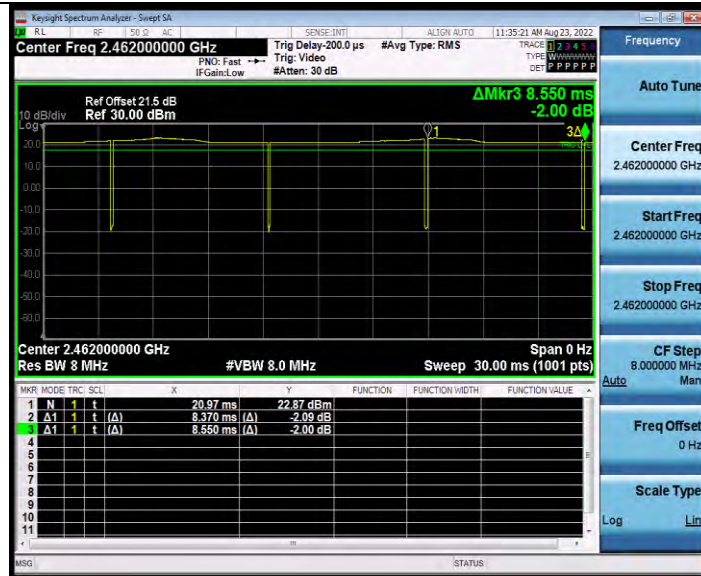

TEST GRAPHS

11B_Ant1_2412

11B_Ant1_2437

11B_Ant1_2462

**BUREAU
VERITAS**

Test Report No.: W7L-P24010017RF02

11G_Ant1_2412

11G_Ant1_2437