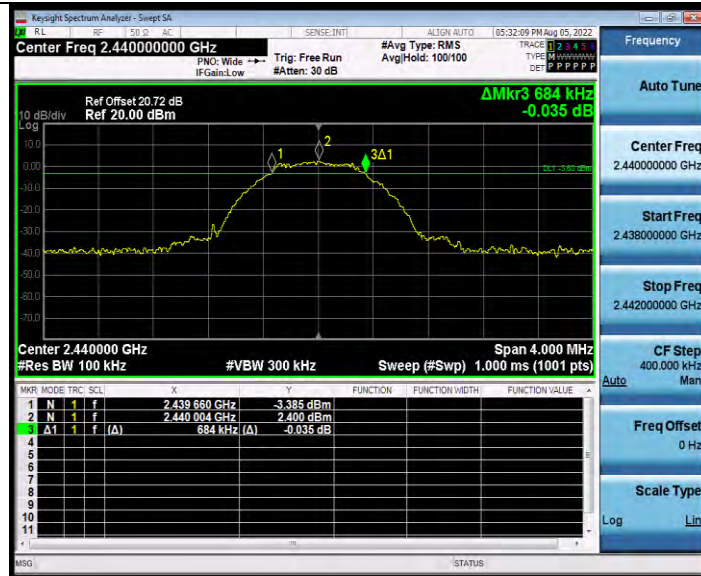

BLE_2M_Ant1_2440

BLE_2M_Ant1_2480

**BUREAU
VERITAS**

Test Report No.: W7L-P24010017RF02

BLE_500K_Ant1_2402

BLE_500K_Ant1_2440

**BUREAU
VERITAS**

Test Report No.: W7L-P24010017RF02