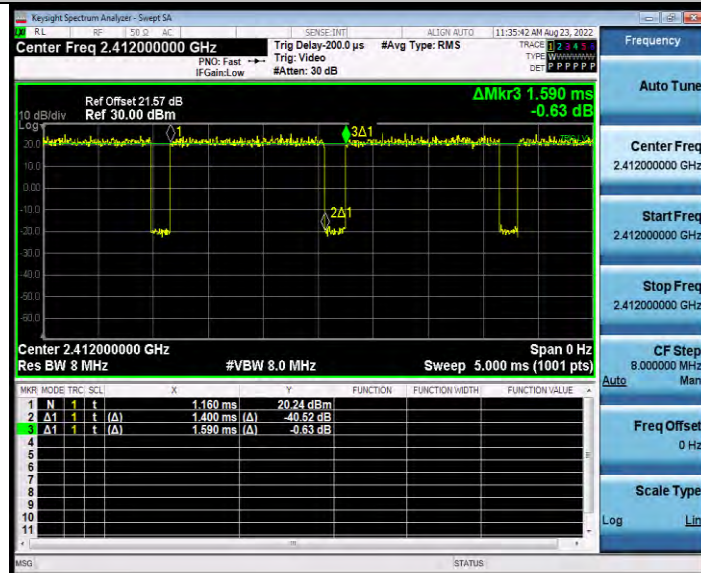

TEST GRAPHS

11B_Ant1_2412

11B_Ant1_2437

11B_Ant1_2462

**BUREAU
VERITAS**

Test Report No.: W7L-P24010017RF02

11G_Ant1_2412

11G_Ant1_2437