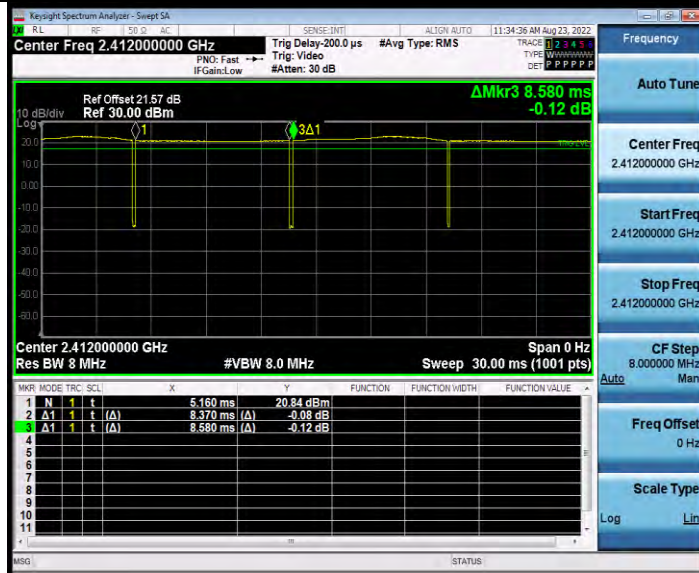

Tel: +86 755 8869 6566
Fax: +86 755 8869 6577
Email: customerservice.sw@bureauveritas.com

**BUREAU
VERITAS**

Test Report No.: W7L-P24010017RF02

11N40SISO_Ant1_2452_1000~26500

DUTY CYCLE TEST RESULT

TestMode	Antenna	Frequency[MHz]	Transmission Duration [ms]	Transmission Period [ms]	Duty Cycle [%]
11B	Ant1	2412	8.37	8.58	97.55
		2437	8.40	8.61	97.56
		2462	8.37	8.55	97.89
11G	Ant1	2412	1.40	1.59	88.05
		2437	1.39	1.56	89.10
		2462	1.39	1.57	88.54
11N20SISO	Ant1	2412	1.17	1.35	86.67
		2437	1.17	1.41	82.98
		2462	1.17	1.35	86.67
11N40SISO	Ant1	2422	0.59	0.83	71.08
		2437	0.58	0.78	74.36
		2452	0.59	0.83	71.08

TEST GRAPHS

11B_Ant1_2412

11B_Ant1_2437

11B_Ant1_2462

**BUREAU
VERITAS**

Test Report No.: W7L-P24010017RF02

11G_Ant1_2412

11G_Ant1_2437