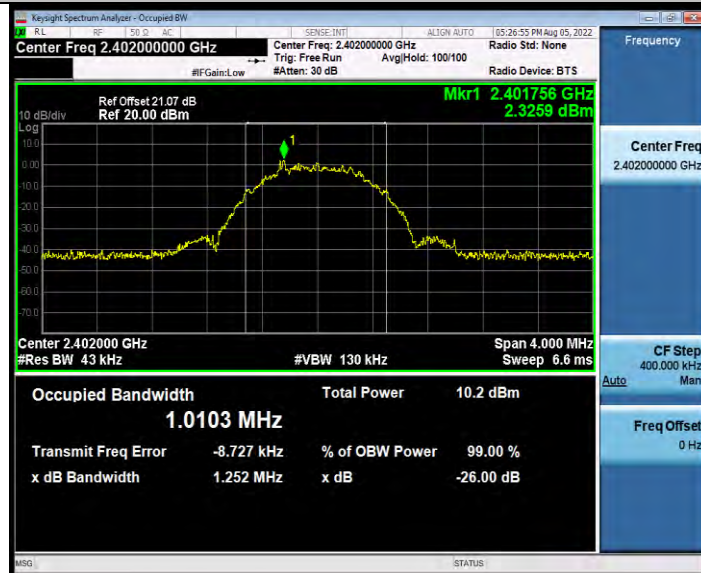

**BUREAU
VERITAS**

Test Report No.: W7L-P24010017RF02

BLE_2M_Ant1_2440

BLE_2M_Ant1_2480

**BUREAU
VERITAS**

Test Report No.: W7L-P24010017RF02

BLE_500K_Ant1_2402

BLE_500K_Ant1_2440