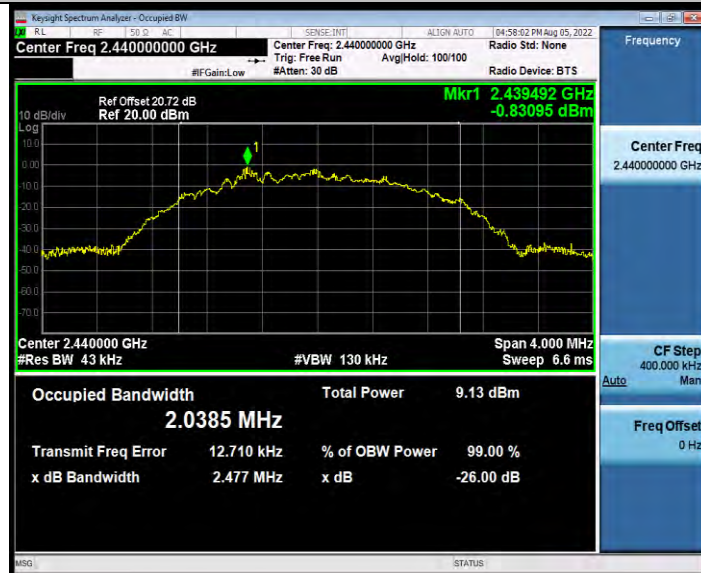

**BUREAU
VERITAS**

Test Report No.: W7L-P24010017RF02

BLE_2M_Ant1_2440

BLE_2M_Ant1_2480

**BUREAU
VERITAS**

Test Report No.: W7L-P24010017RF02

BLE_500K_Ant1_2402

BLE_500K_Ant1_2440