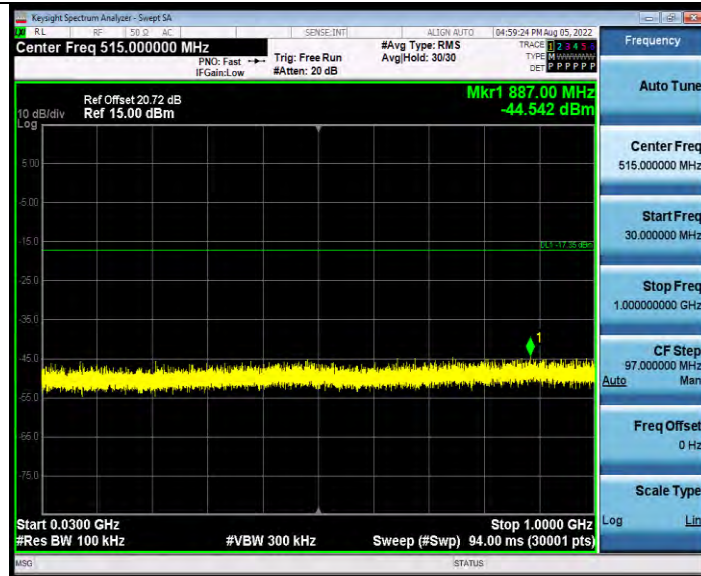

**BUREAU
VERITAS**

Test Report No.: W7L-P24010017RF02

BLE_2M_Ant1_2402_1000~26500

BLE_2M_Ant1_2440_30~1000

**BUREAU
VERITAS**

Test Report No.: W7L-P24010017RF02

BLE_2M_Ant1_2440_1000~26500

BLE_2M_Ant1_2480_30~1000