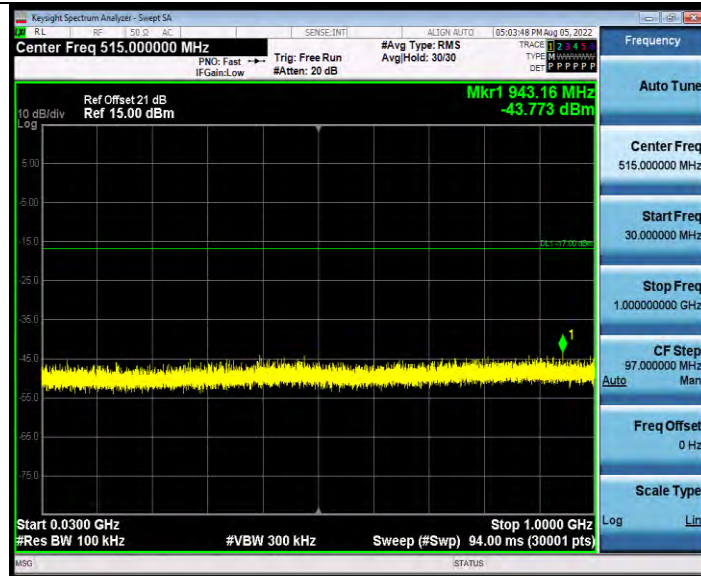

**BUREAU
VERITAS**

Test Report No.: W7L-P24010017RF02

BLE_2M_Ant1_2480_1000~26500