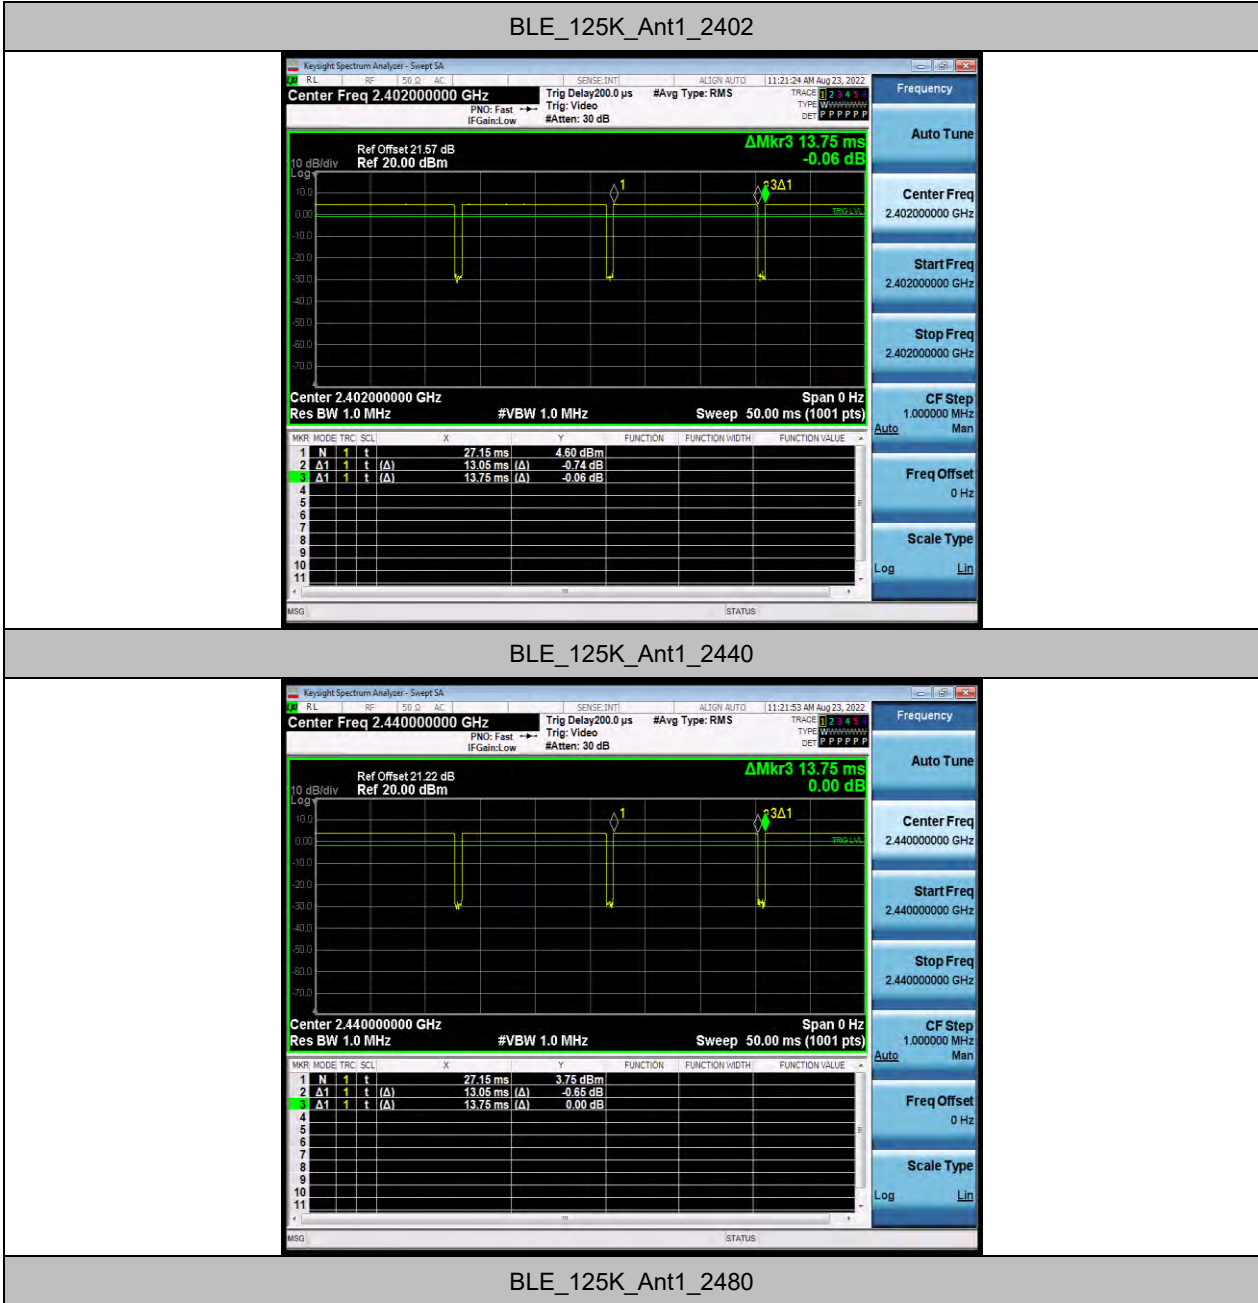

DUTY CYCLE TEST RESULT

TestMode	Antenna	Frequency[MHz]	ON Time [ms]	Period [ms]	Duty Cycle [%]
BLE_125K	Ant1	2402	13.05	13.75	94.91
		2440	13.05	13.75	94.91
		2480	13.05	13.75	94.91
BLE_1M	Ant1	2402	1.64	1.88	87.23
		2440	1.64	1.88	87.23
		2480	1.64	1.88	87.23
BLE_2M	Ant1	2402	0.82	1.25	65.60
		2440	0.82	1.25	65.60
		2480	0.82	1.25	65.60
BLE_500K	Ant1	2402	3.56	4.38	81.28
		2440	3.56	4.38	81.28
		2480	3.56	4.38	81.28

TEST GRAPHS