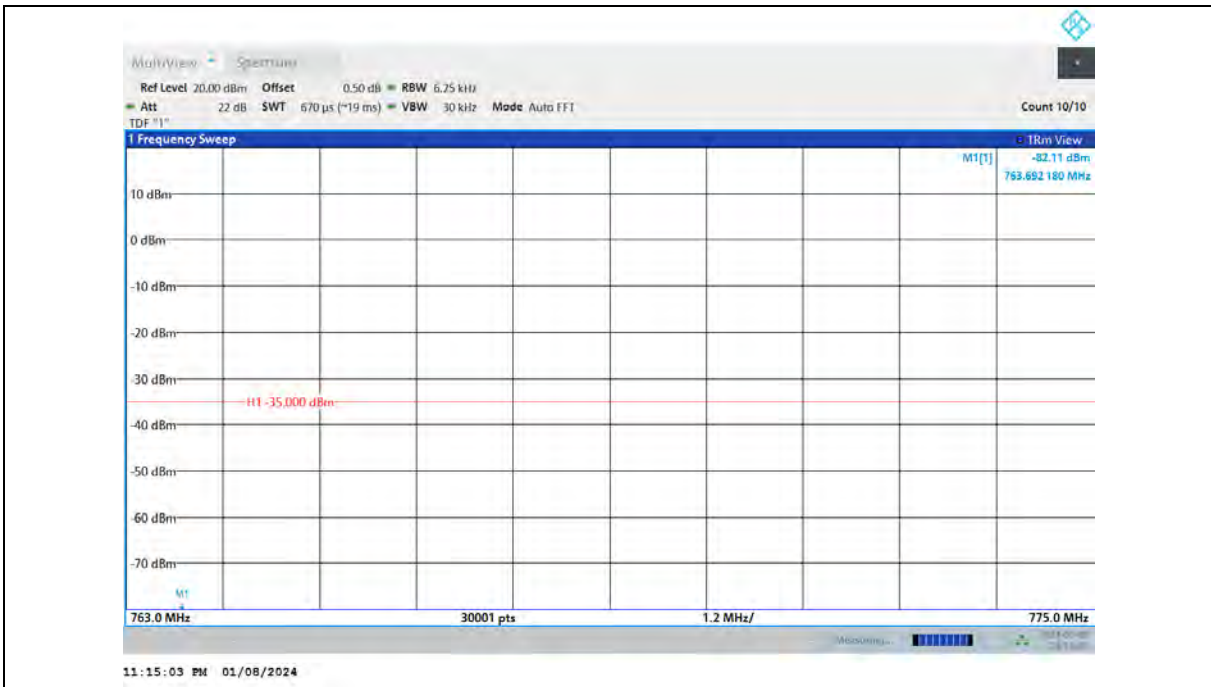

Band13-5MHz-16QAM-23255-1RB#0-Range2:763~775MHz

BUREAU VERITAS

Test Report No.: PSU-NQN2311090109RF03