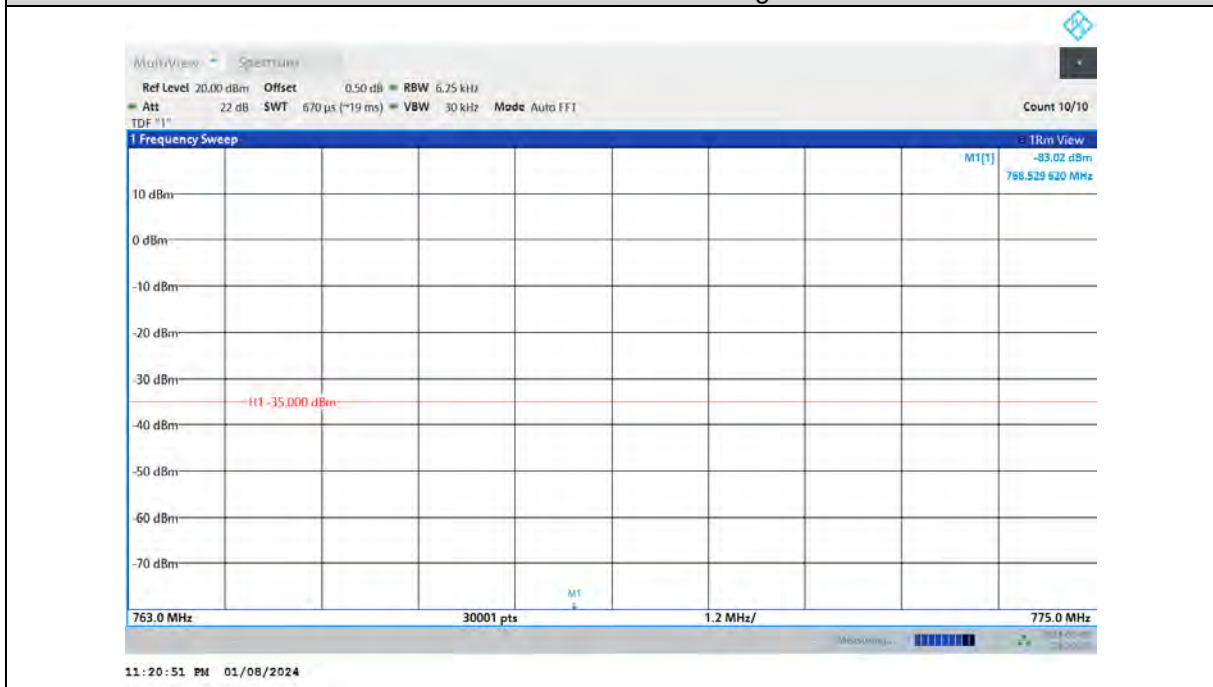

Band13-5MHz-64QAM-23255-1RB#0-Range2:763~775MHz