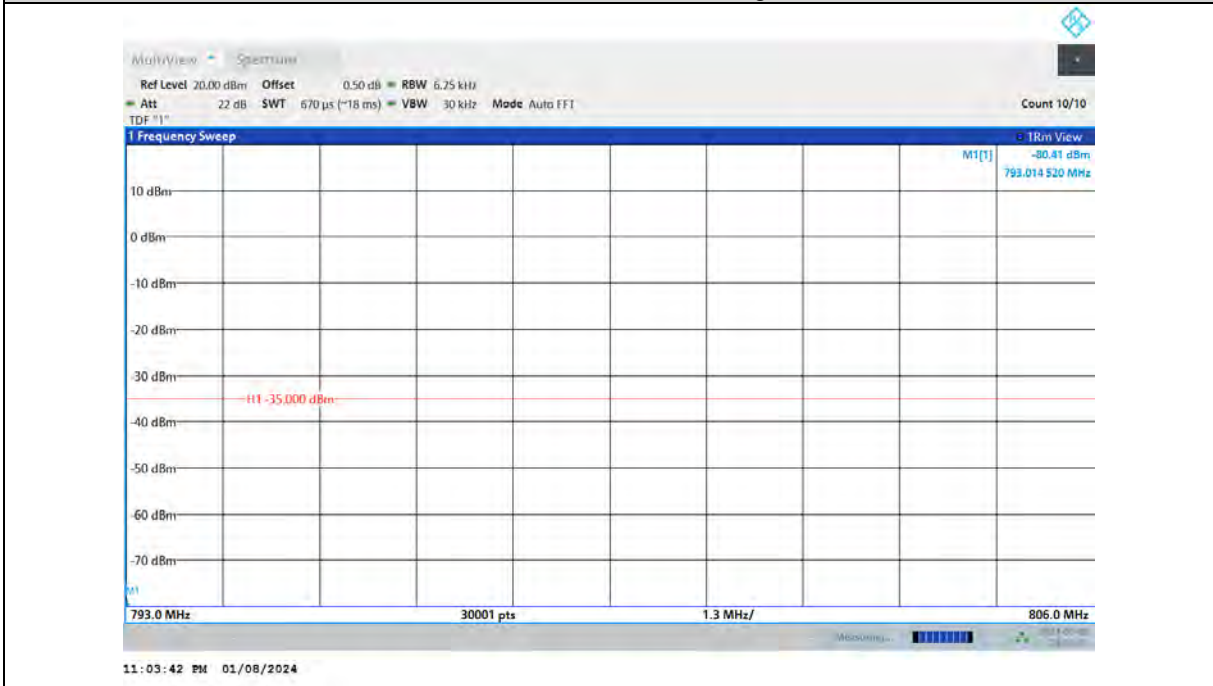

Band13-5MHz-64QAM-23205-1RB#0-Range2:763~775MHz

BUREAU VERITAS

Test Report No.: PSU-NQN2311090109RF03

Band13-5MHz-64QAM-23205-1RB#0-Range3:793~806MHz

Band13-5MHz-QPSK-23255-1RB#0-Range1:30~7870MHz

BUREAU VERITAS