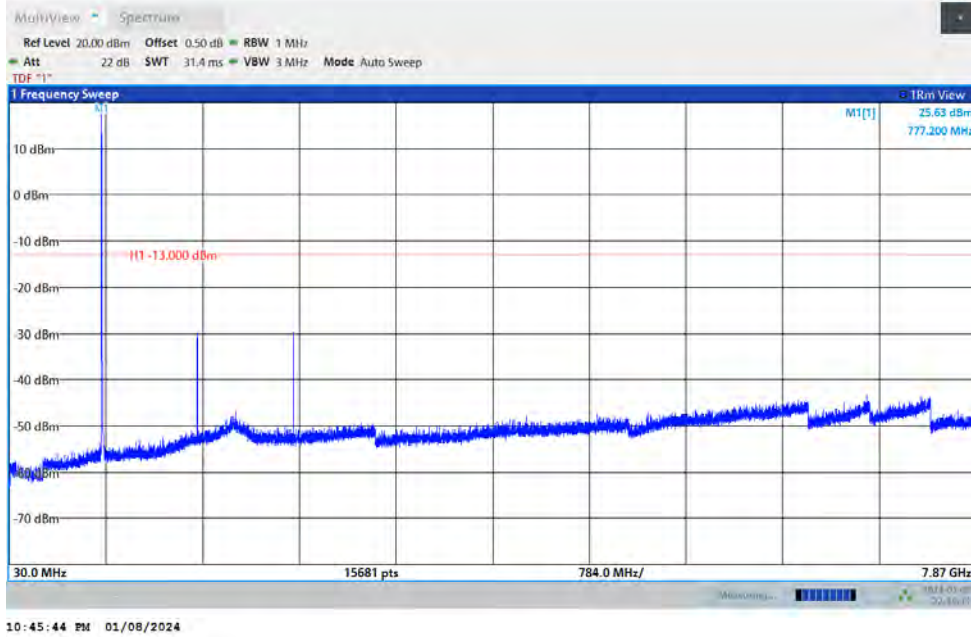

BUREAU VERITAS

Test Report No.: PSU-NQN2311090109RF03

Band13-5MHz-64QAM-23205-1RB#0-Range2:763~775MHz

Band13-5MHz-64QAM-23205-1RB#0-Range3:793~806MHz

BUREAU VERITAS

Test Report No.: PSU-NQN2311090109RF03

Band13-5MHz-QPSK-23230-1RB#0-Range1:30~7870MHz

Band13-5MHz-QPSK-23230-1RB#0-Range2:763~775MHz

BUREAU VERITAS

Test Report No.: PSU-NQN2311090109RF03

Band13-5MHz-QPSK-23230-1RB#0-Range3:793~806MHz

Band13-5MHz-16QAM-23230-1RB#0-Range1:30~7870MHz

BUREAU VERITAS