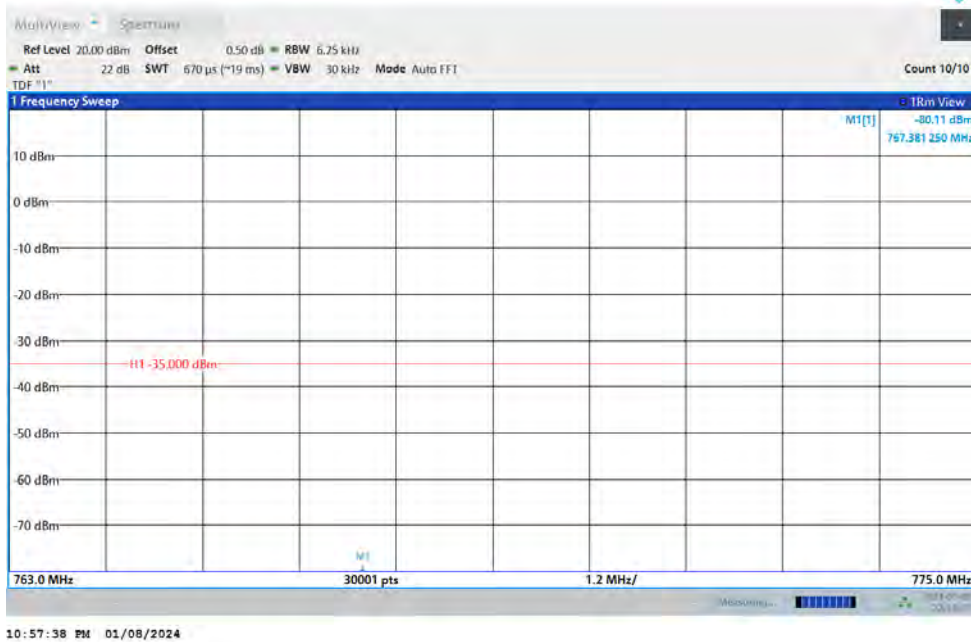

Band13-5MHz-16QAM-23205-1RB#0-Range2:763~775MHz