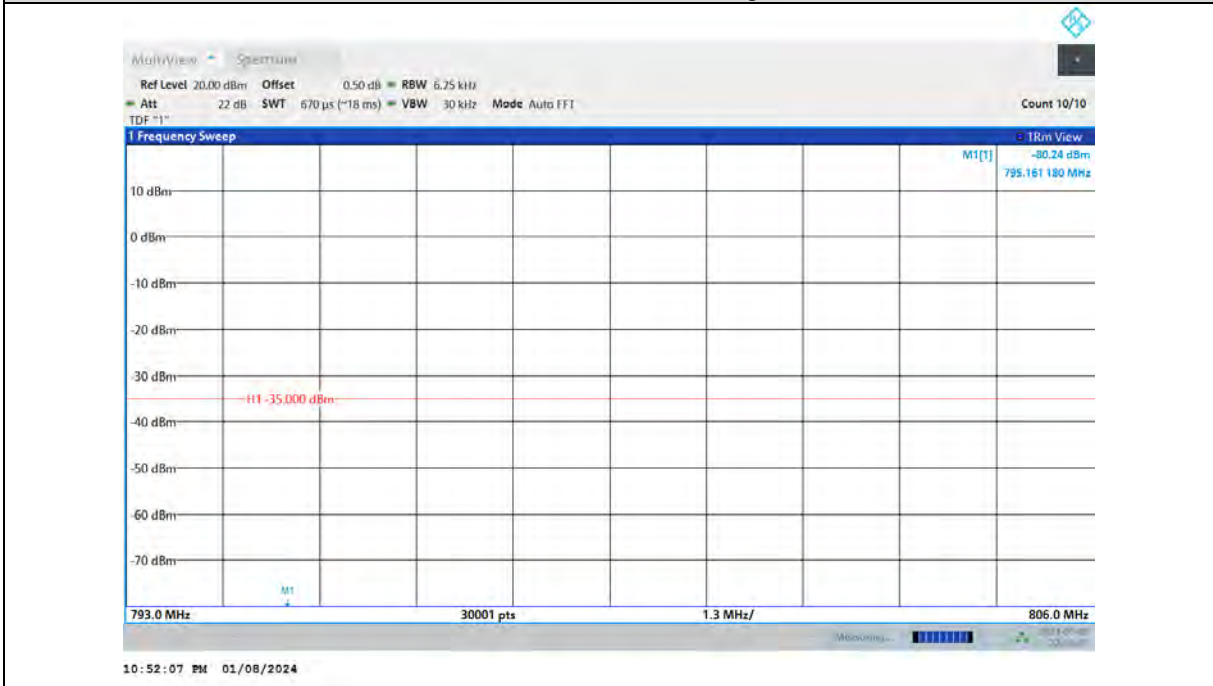

Band13-5MHz-QPSK-23230-1RB#0-Range2:763~775MHz

BUREAU VERITAS

Test Report No.: PSU-NQN2311090109RF03

Band13-5MHz-QPSK-23230-1RB#0-Range3:793~806MHz

Band13-5MHz-16QAM-23230-1RB#0-Range1:30~7870MHz

BUREAU VERITAS