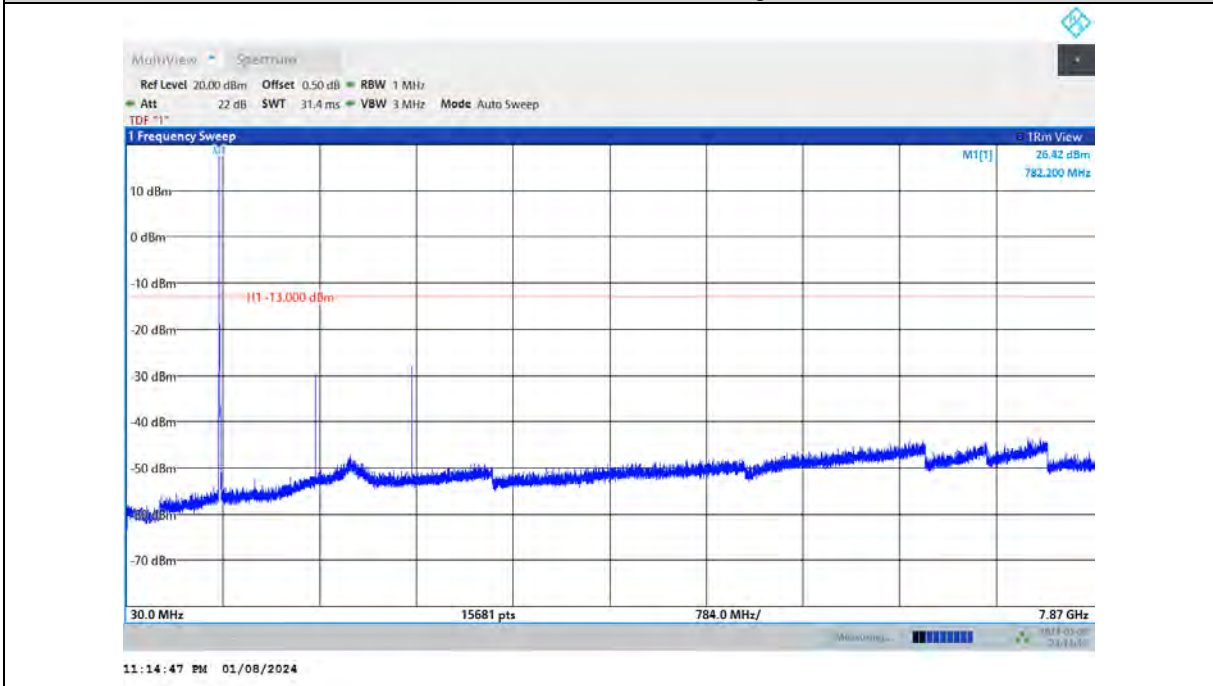

Test Report No.: PSU-NQN2311090109RF03

Band13-5MHz-QPSK-23255-1RB#0-Range2:763~775MHz

Band13-5MHz-QPSK-23255-1RB#0-Range3:793~806MHz

BUREAU VERITAS

Test Report No.: PSU-NQN2311090109RF03

Band13-5MHz-16QAM-23255-1RB#0-Range1:30~7870MHz