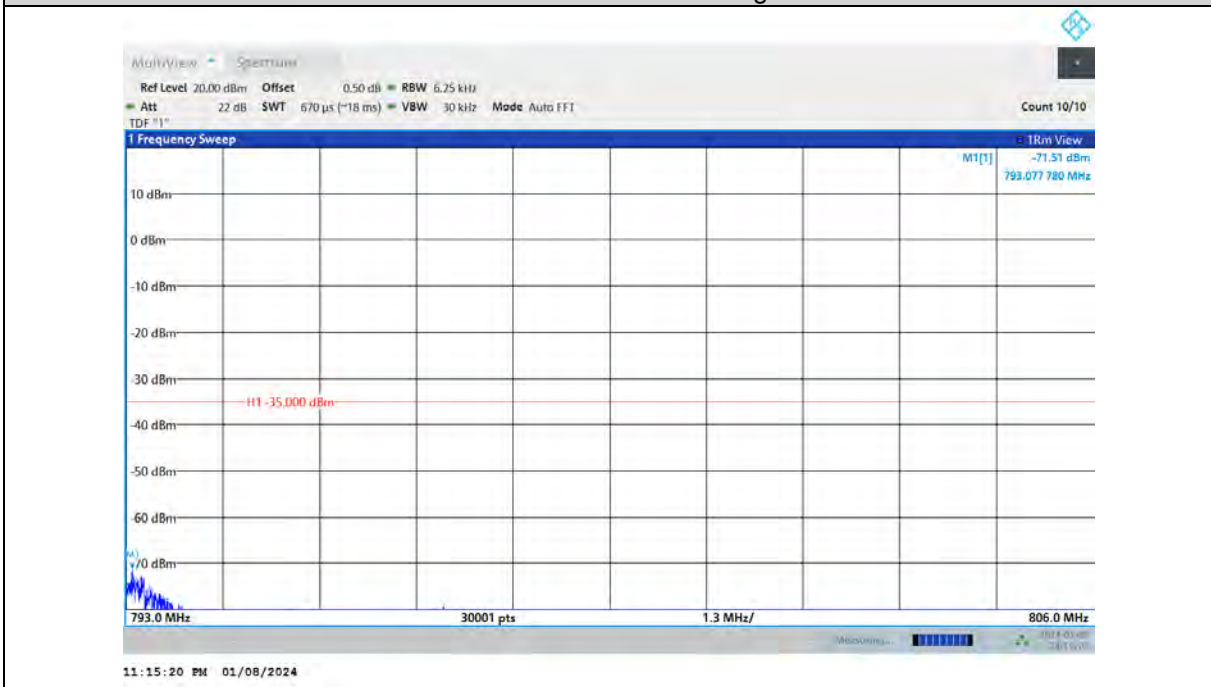

Band13-5MHz-16QAM-23255-1RB#0-Range2:763~775MHz

BUREAU VERITAS

Test Report No.: PSU-NQN2311090109RF03

Band13-5MHz-16QAM-23255-1RB#0-Range3:793~806MHz

Band13-5MHz-64QAM-23255-1RB#0-Range1:30~7870MHz

BUREAU VERITAS