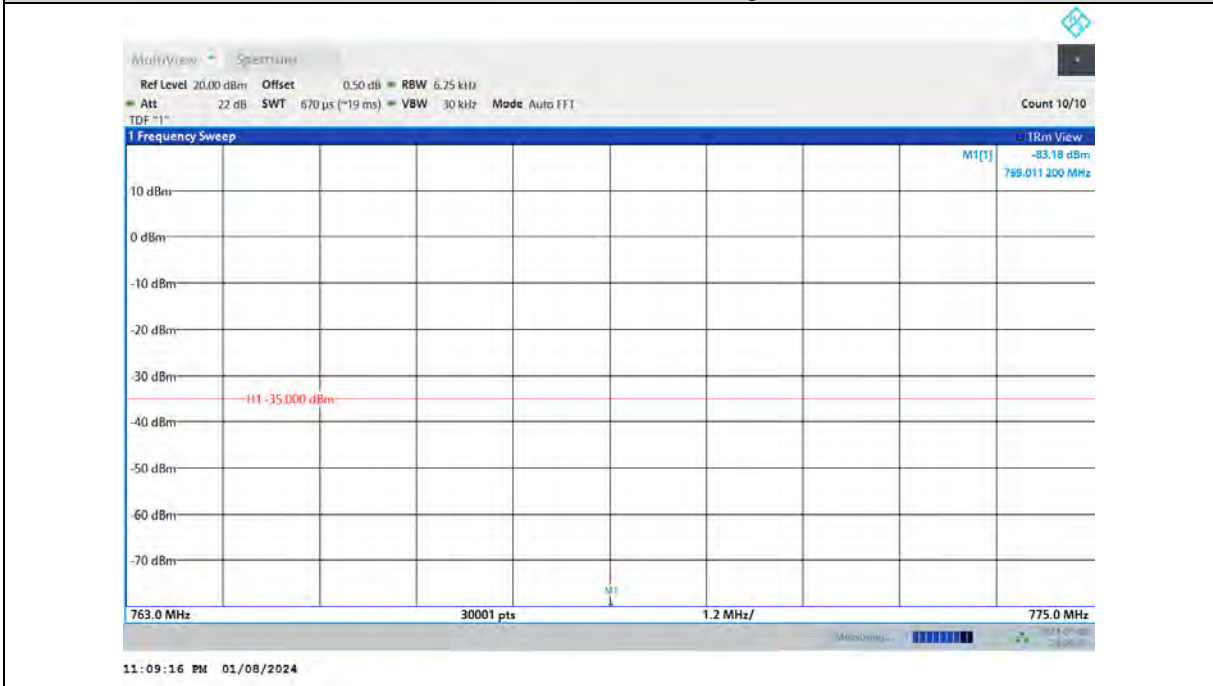

Band13-5MHz-QPSK-23255-1RB#0-Range2:763~775MHz