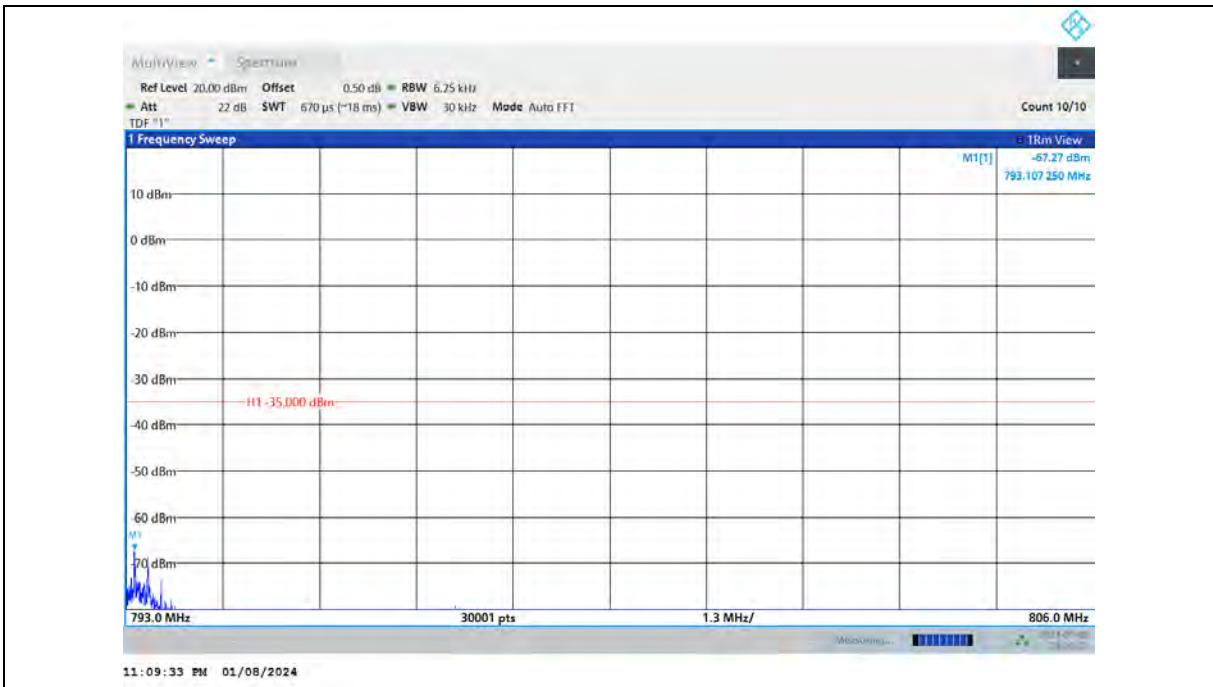

Test Report No.: PSU-NQN2311090109RF03

Band13-5MHz-QPSK-23255-1RB#0-Range2:763~775MHz

Band13-5MHz-QPSK-23255-1RB#0-Range3:793~806MHz

BUREAU VERITAS

Test Report No.: PSU-NQN2311090109RF03

Band13-5MHz-16QAM-23255-1RB#0-Range1:30~7870MHz