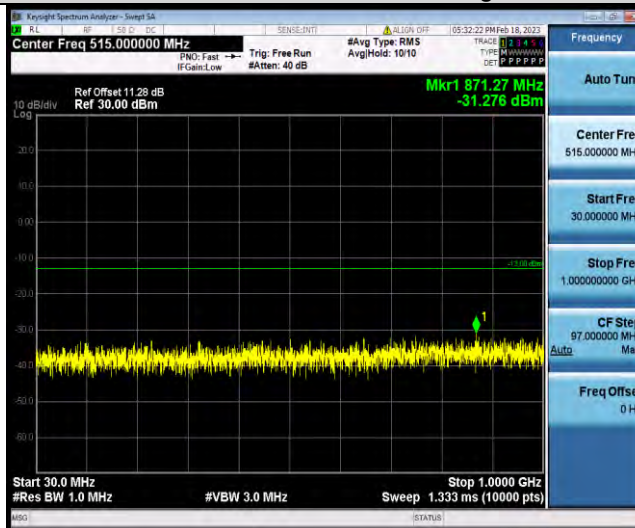

Band66-5MHz-QPSK-132647-1RB#0-Range1:30~1000MHz

Band66-5MHz-QPSK-132647-1RB#0-Range2:1000~20000MHz

BUREAU VERITAS

Test Report No.: W7L-P22120012RF04

Band66-10MHz-QPSK-132022-1RB#0-Range1:30~1000MHz

Band66-10MHz-QPSK-132022-1RB#0-Range2:1000~20000MHz