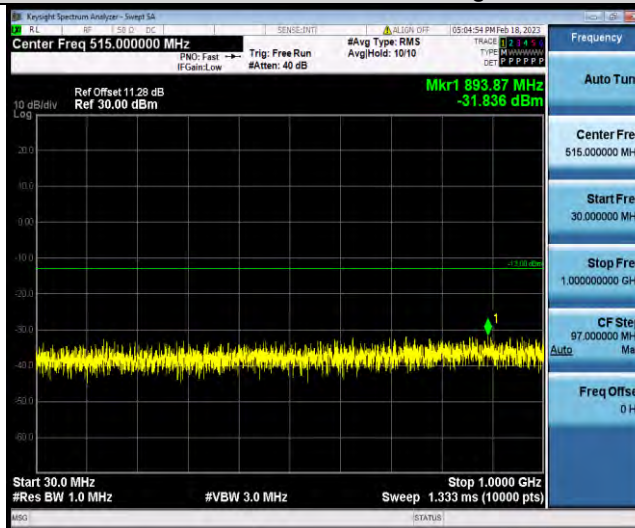

Band66-3MHz-QPSK-131987-1RB#0-Range2:1000~2000MHz