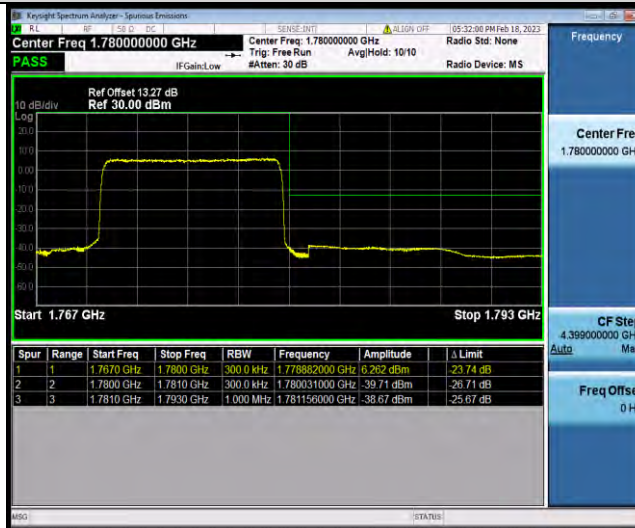

BUREAU VERITAS

Test Report No.: W7L-P22120012RF04

Band66-10MHz-QPSK-132022-1RB#0

Band66-10MHz-QPSK-132022-50RB#0

Band66-10MHz-QPSK-132622-1RB#49

BUREAU VERITAS

Test Report No.: W7L-P22120012RF04

Band66-10MHz-QPSK-132622-50RB#0