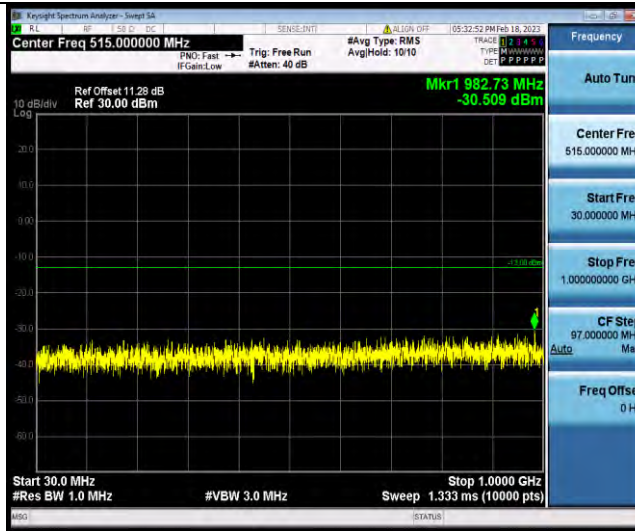

BUREAU VERITAS

Test Report No.: W7L-P22120012RF04

Band66-10MHz-QPSK-132322-1RB#0-Range2: 1000~20000MHz