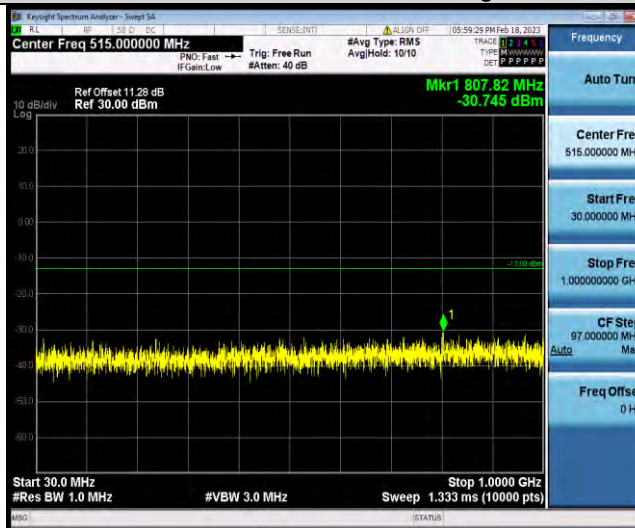

Band66-20MHz-QPSK-132072-1RB#0-Range2: 1000~20000MHz