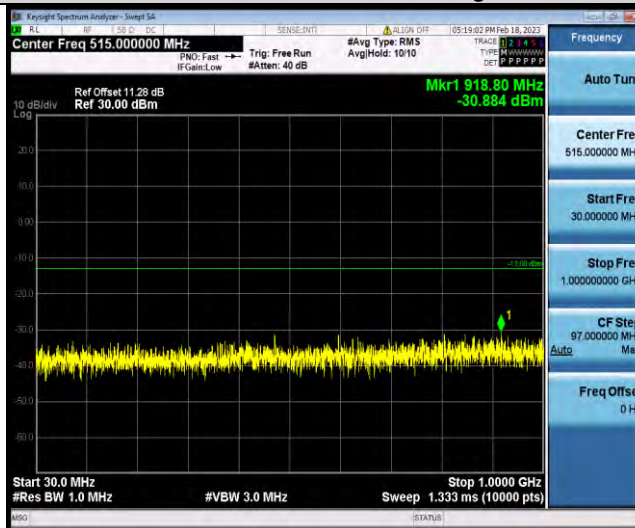

Band66-5MHz-QPSK-131997-1RB#0-Range2:1000~2000MHz