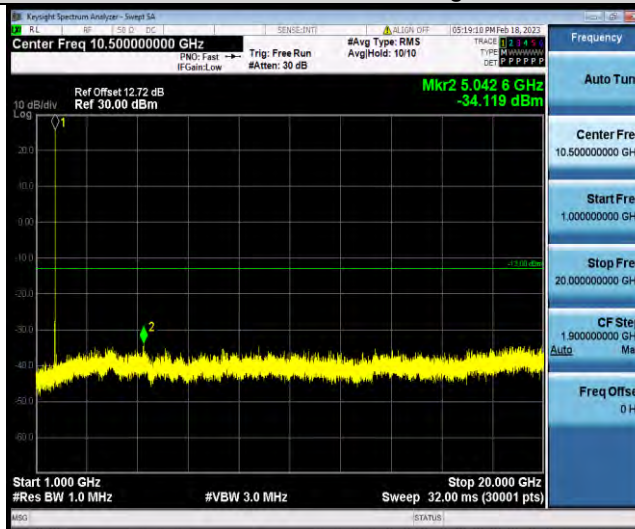

Band66-5MHz-QPSK-132322-1RB#0-Range1:30~1000MHz