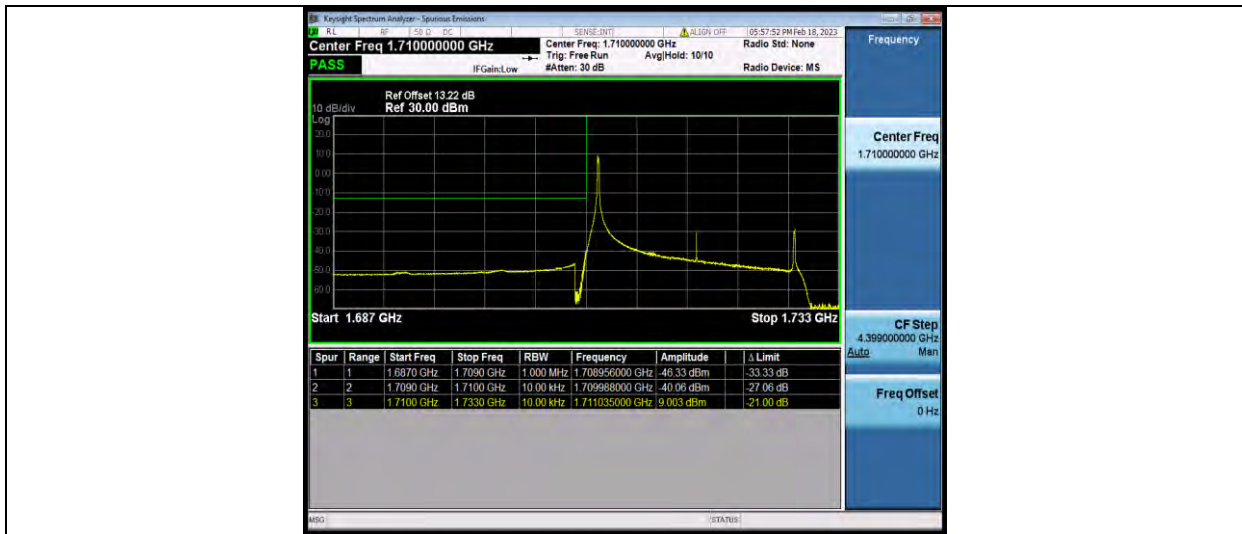

BUREAU VERITAS

Test Report No.: W7L-P22120012RF04

Band66-20MHz-QPSK-132572-1RB#99

Band66-20MHz-QPSK-132572-100RB#0

Band66-20MHz-16QAM-132072-1RB#0

BUREAU VERITAS

Test Report No.: W7L-P22120012RF04

Band66-20MHz-16QAM-132072-100RB#0