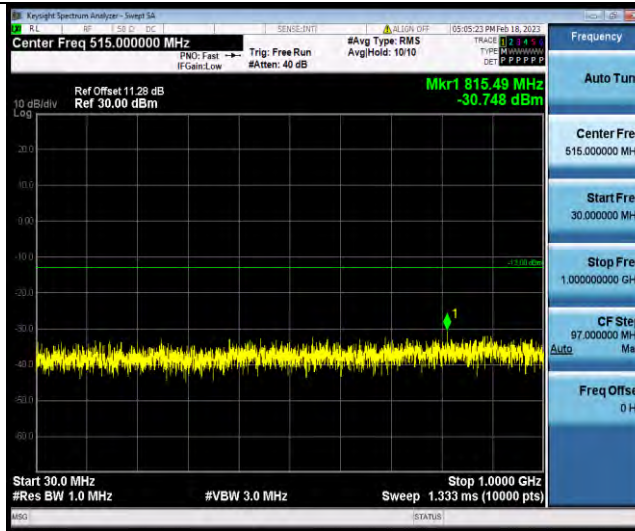

BUREAU VERITAS

Test Report No.: W7L-P22120012RF04

Band66-3MHz-QPSK-132322-1RB#0-Range2:1000~20000MHz