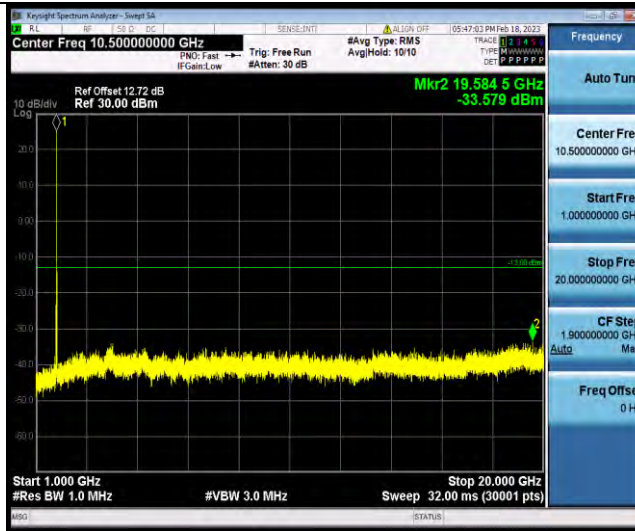

BUREAU VERITAS

Test Report No.: W7L-P22120012RF04

Band66-20MHz-QPSK-132072-1RB#0-Range1:30~1000MHz