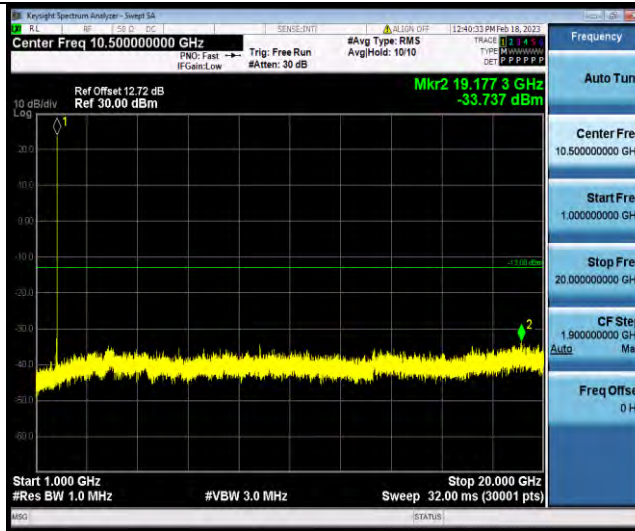

BUREAU VERITAS

Test Report No.: W7L-P22120012RF04

Band66-3MHz-QPSK-131987-1RB#0-Range1:30~1000MHz