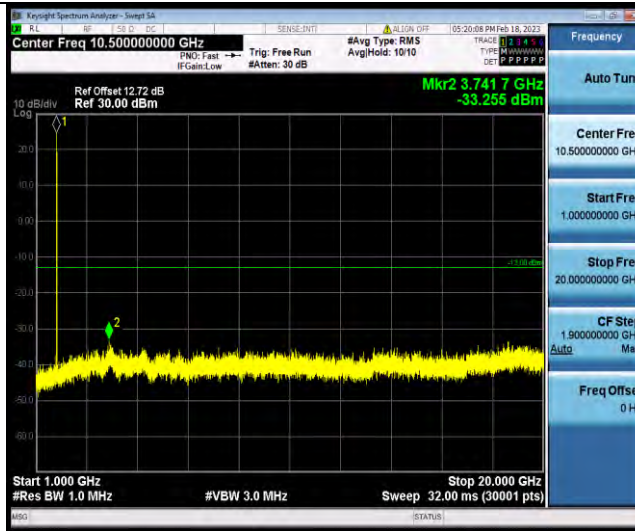

Band66-5MHz-QPSK-132647-1RB#0-Range1:30~1000MHz

Band66-5MHz-QPSK-132647-1RB#0-Range2:1000~20000MHz

BUREAU VERITAS

Test Report No.: W7L-P22120012RF04

Band66-10MHz-QPSK-132022-1RB#0-Range1:30~1000MHz

Band66-10MHz-QPSK-132022-1RB#0-Range2:1000~20000MHz