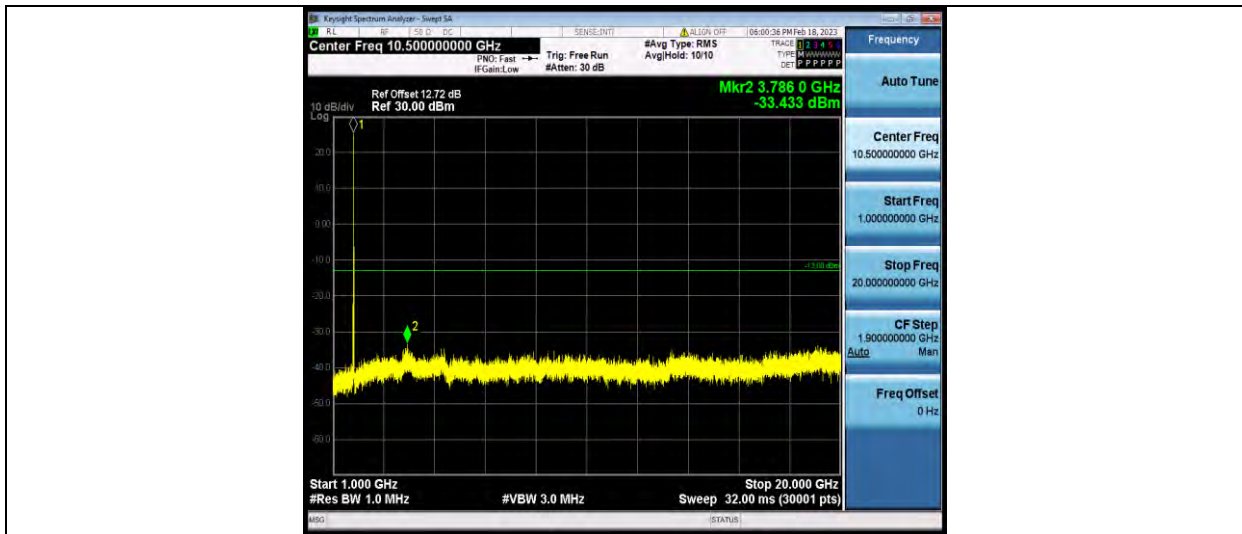

Band66-20MHz-QPSK-132322-1RB#0-Range2: 1000~20000MHz

Band66-20MHz-QPSK-132572-1RB#0-Range1:30~1000MHz

Band66-20MHz-QPSK-132572-1RB#0-Range2: 1000~20000MHz

BUREAU
VERITAS

Test Report No.: W7L-P22120012RF04