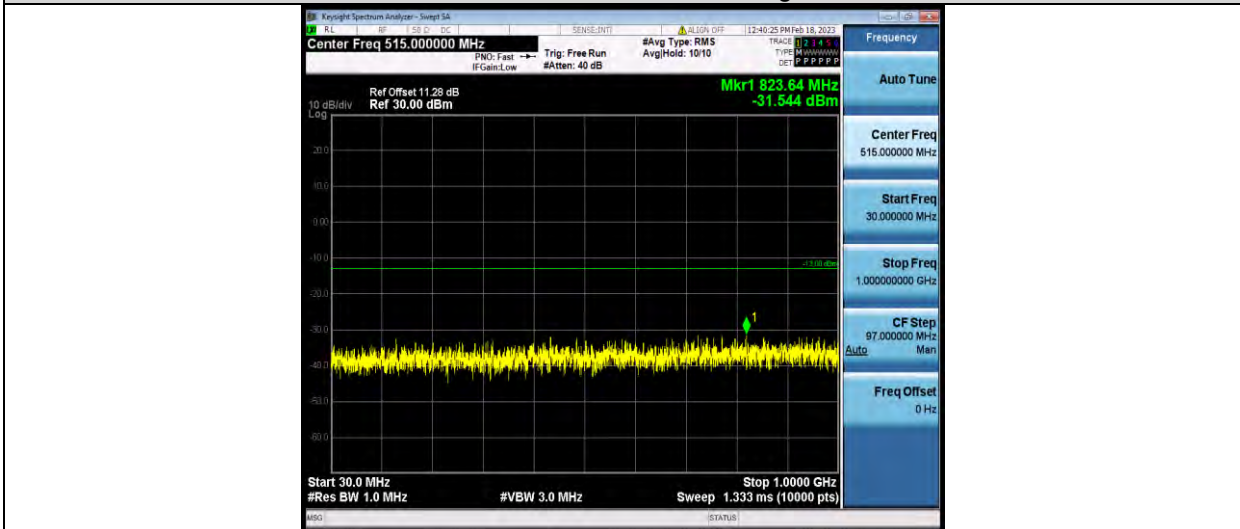

Test Graphs

BUREAU VERITAS

Test Report No.: W7L-P22120012RF04

Band66-1.4MHz-QPSK-132322-1RB#0-Range2:1000~20000MHz

Band66-1.4MHz-QPSK-132665-1RB#0-Range1:30~1000MHz

Band66-1.4MHz-QPSK-132665-1RB#0-Range2:1000~20000MHz