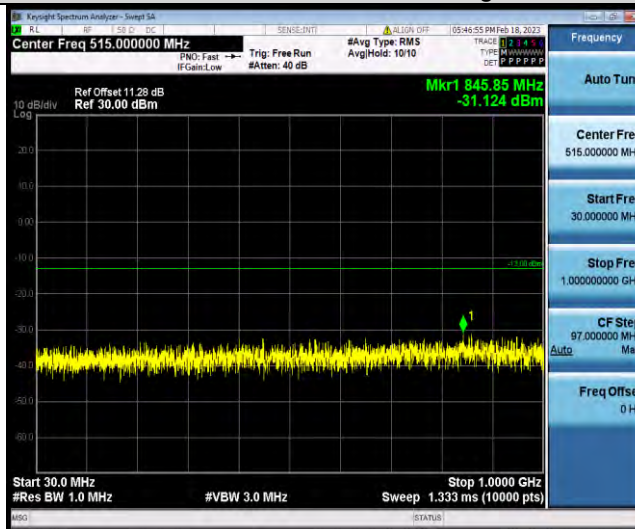

Band66-15MHz-QPSK-132597-1RB#0-Range2: 1000~20000MHz