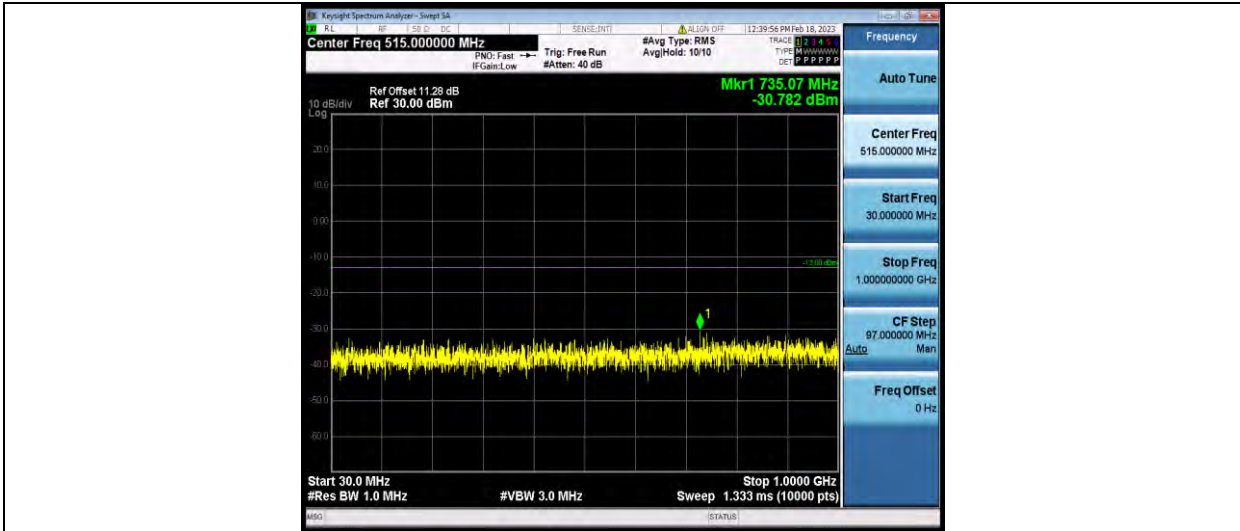

Test Graphs

BUREAU VERITAS

Test Report No.: W7L-P22120012RF04

Band66-1.4MHz-QPSK-132322-1RB#0-Range2:1000~20000MHz

Band66-1.4MHz-QPSK-132665-1RB#0-Range1:30~1000MHz

Band66-1.4MHz-QPSK-132665-1RB#0-Range2:1000~20000MHz