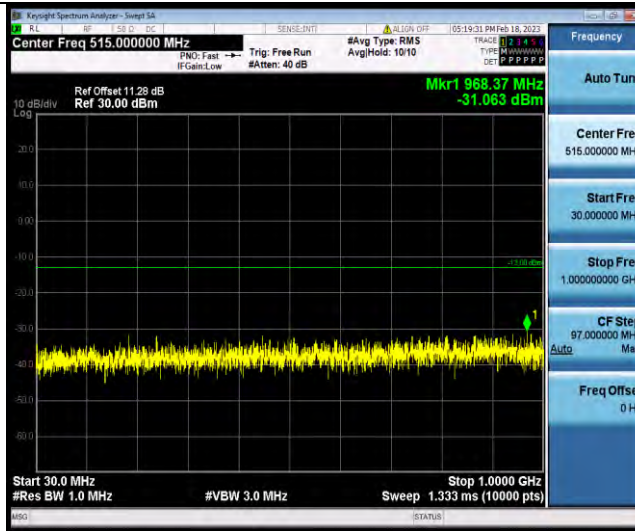

Band66-5MHz-QPSK-131997-1RB#0-Range1:30~1000MHz

Band66-5MHz-QPSK-131997-1RB#0-Range2:1000~2000MHz

Band66-5MHz-QPSK-132322-1RB#0-Range1:30~1000MHz

BUREAU VERITAS

Test Report No.: W7L-P22120012RF04

Band66-5MHz-QPSK-132322-1RB#0-Range2:1000~20000MHz