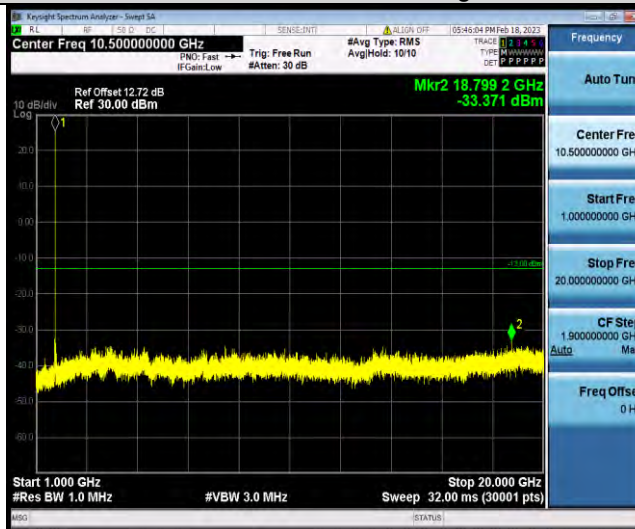

BUREAU VERITAS

Test Report No.: W7L-P22120012RF04

Band66-15MHz-QPSK-132047-1RB#0-Range1:30~1000MHz

Band66-15MHz-QPSK-132047-1RB#0-Range2:1000~20000MHz

Band66-15MHz-QPSK-132322-1RB#0-Range1:30~1000MHz

BUREAU VERITAS