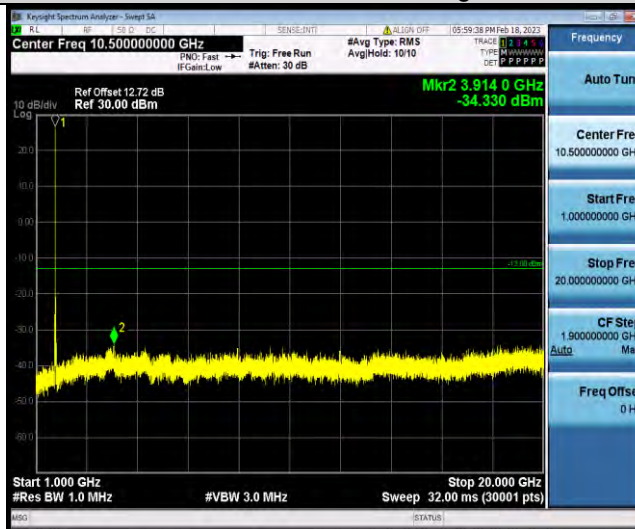

Band66-20MHz-QPSK-132322-1RB#0-Range1:30~1000MHz