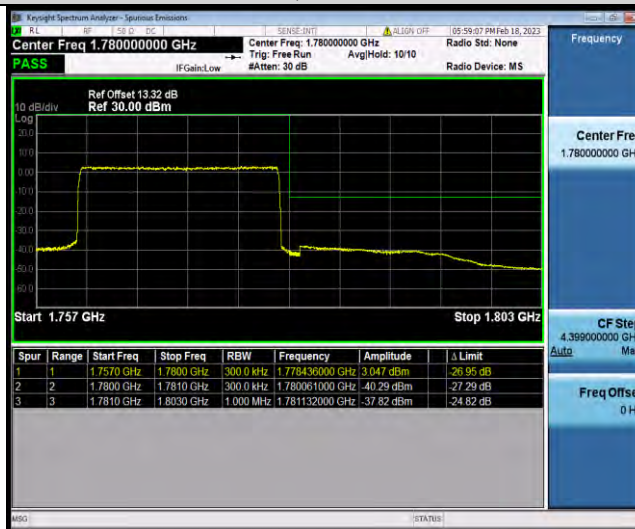

BUREAU VERITAS

Test Report No.: W7L-P22120012RF04

Band66-20MHz-QPSK-132572-1RB#99

Band66-20MHz-QPSK-132572-100RB#0

Band66-20MHz-16QAM-132072-1RB#0

BUREAU VERITAS

Test Report No.: W7L-P22120012RF04

Band66-20MHz-16QAM-132072-100RB#0