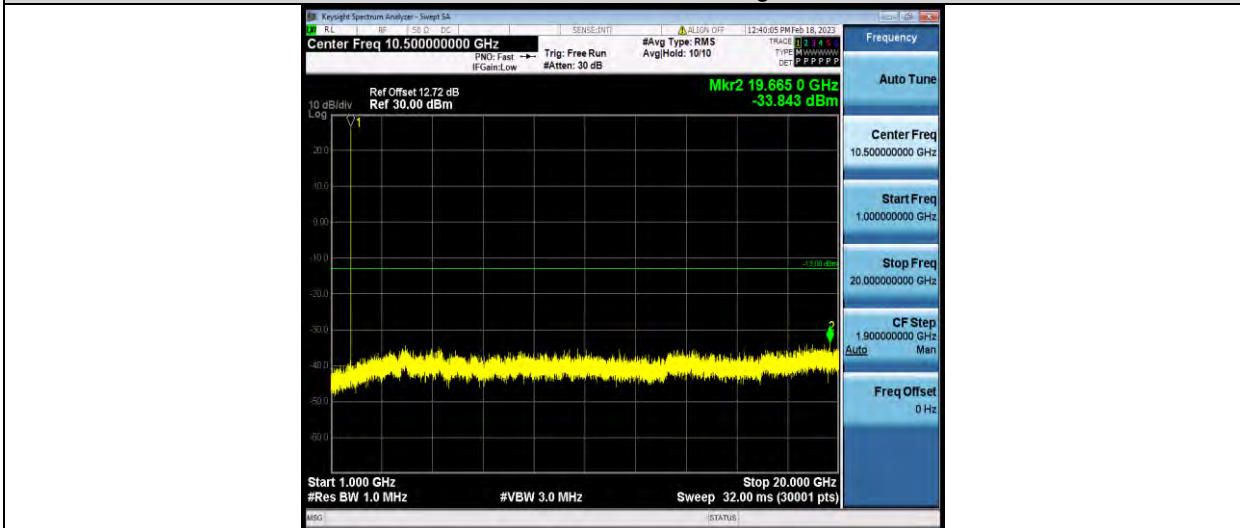

Test Graphs

BUREAU VERITAS

Test Report No.: W7L-P22120012RF04

Band66-1.4MHz-QPSK-132322-1RB#0-Range2:1000~20000MHz

Band66-1.4MHz-QPSK-132665-1RB#0-Range1:30~1000MHz

Band66-1.4MHz-QPSK-132665-1RB#0-Range2:1000~20000MHz