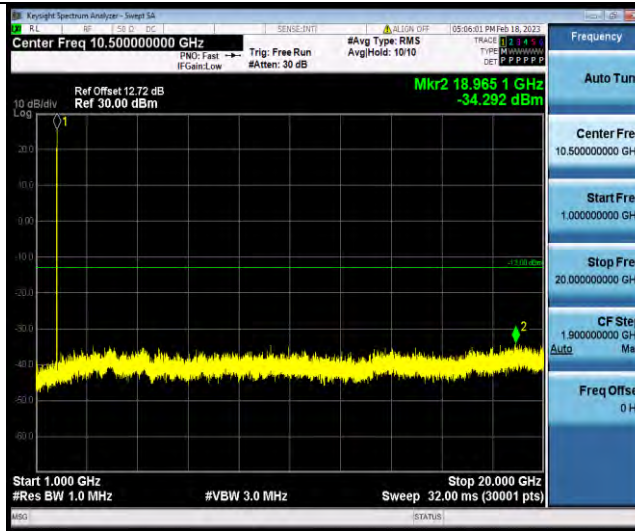

Test Report No.: W7L-P22120012RF04

Band66-3MHz-QPSK-132322-1RB#0-Range2:1000~20000MHz

Band66-3MHz-QPSK-132657-1RB#0-Range1:30~1000MHz

Band66-3MHz-QPSK-132657-1RB#0-Range2:1000~20000MHz

BUREAU VERITAS

Test Report No.: W7L-P22120012RF04