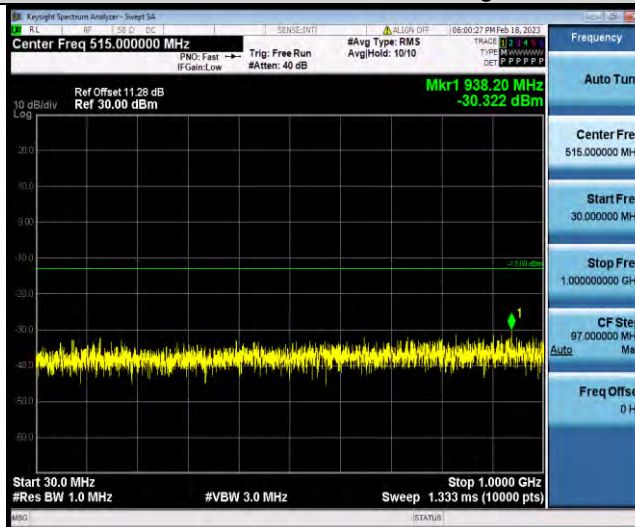

Band66-20MHz-QPSK-132572-1RB#0-Range2: 1000~20000MHz