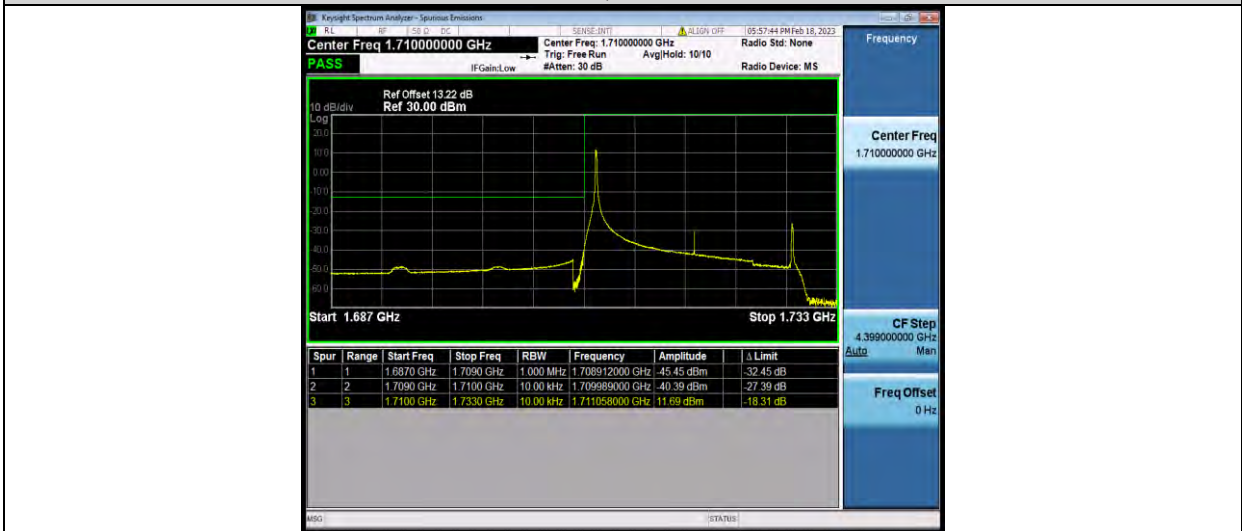

Band66-15MHz-16QAM-132047-75RB#0

Band66-15MHz-16QAM-132597-1RB#74

BUREAU VERITAS

Test Report No.: W7L-P22120012RF04

Band66-15MHz-16QAM-132597-75RB#0

Band66-20MHz-QPSK-132072-1RB#0

Band66-20MHz-QPSK-132072-100RB#0