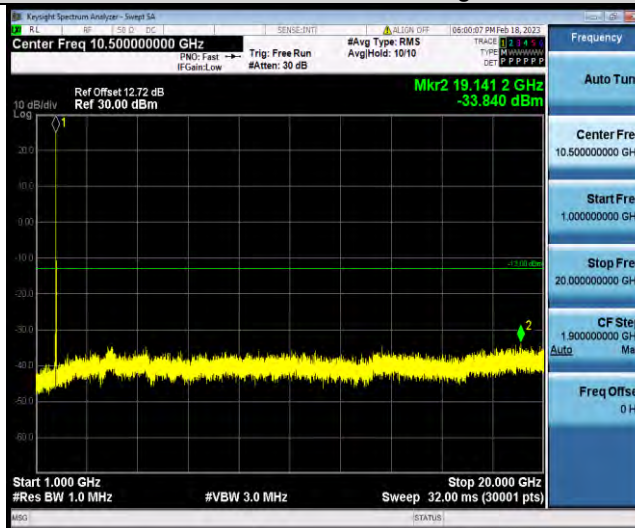

Band66-20MHz-QPSK-132572-1RB#0-Range1:30~1000MHz