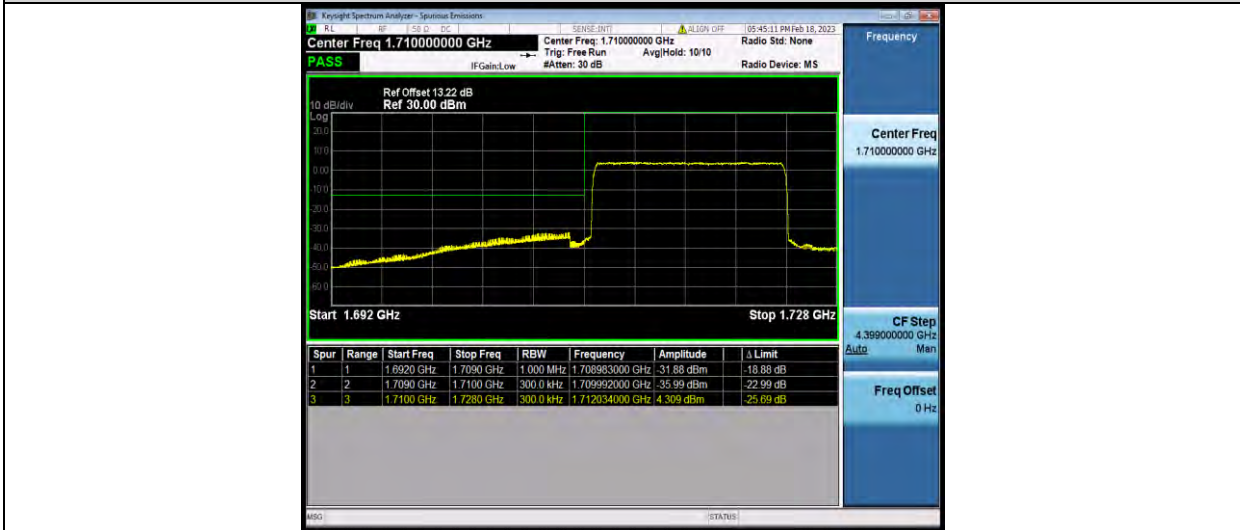

Band66-15MHz-QPSK-132597-1RB#74