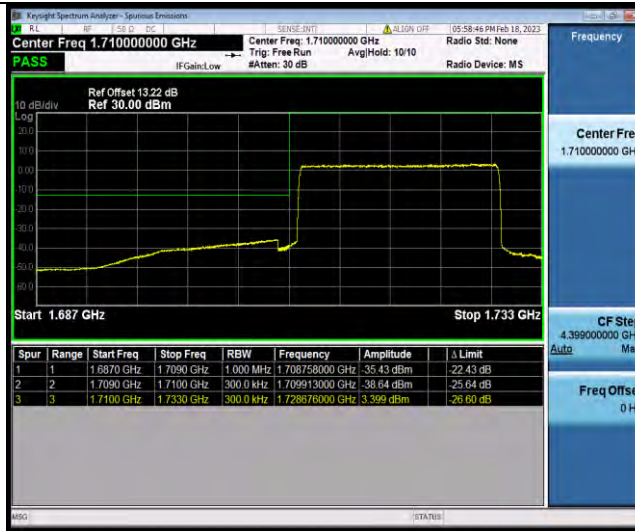

BUREAU VERITAS

Test Report No.: W7L-P22120012RF04

Band66-20MHz-QPSK-132572-1RB#99

Band66-20MHz-QPSK-132572-100RB#0

Band66-20MHz-16QAM-132072-1RB#0

BUREAU VERITAS

Test Report No.: W7L-P22120012RF04

Band66-20MHz-16QAM-132072-100RB#0