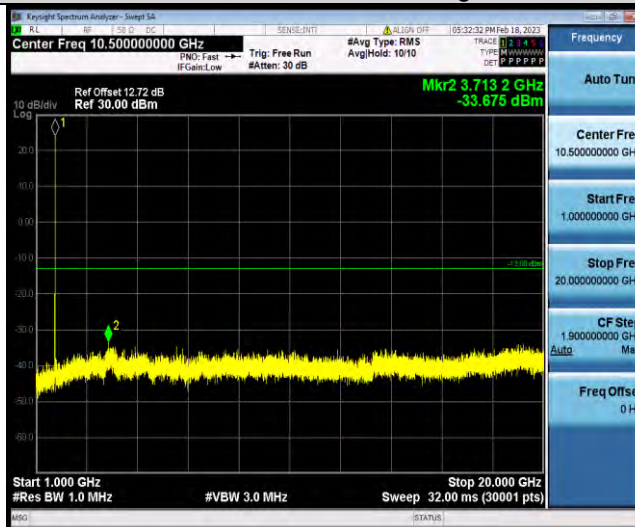

Band66-5MHz-QPSK-132647-1RB#0-Range1:30~1000MHz

Band66-5MHz-QPSK-132647-1RB#0-Range2:1000~20000MHz

BUREAU VERITAS

Test Report No.: W7L-P22120012RF04

Band66-10MHz-QPSK-132022-1RB#0-Range1:30~1000MHz

Band66-10MHz-QPSK-132022-1RB#0-Range2:1000~20000MHz