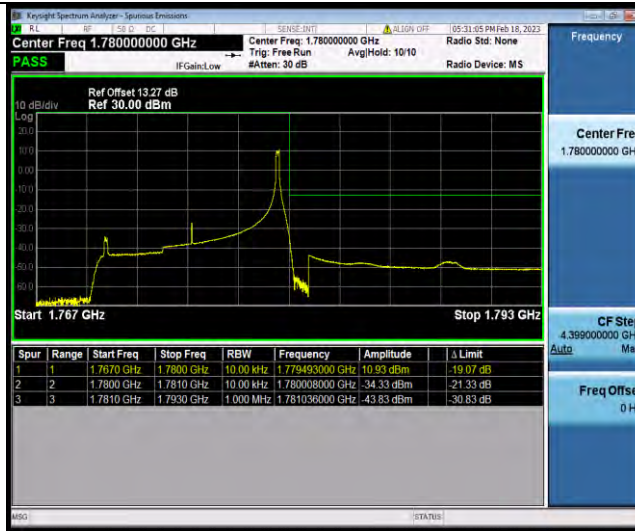

BUREAU VERITAS

Test Report No.: W7L-P22120012RF04

Band66-10MHz-QPSK-132022-1RB#0

Band66-10MHz-QPSK-132022-50RB#0

Band66-10MHz-QPSK-132622-1RB#49

BUREAU VERITAS

Test Report No.: W7L-P22120012RF04

Band66-10MHz-QPSK-132622-50RB#0