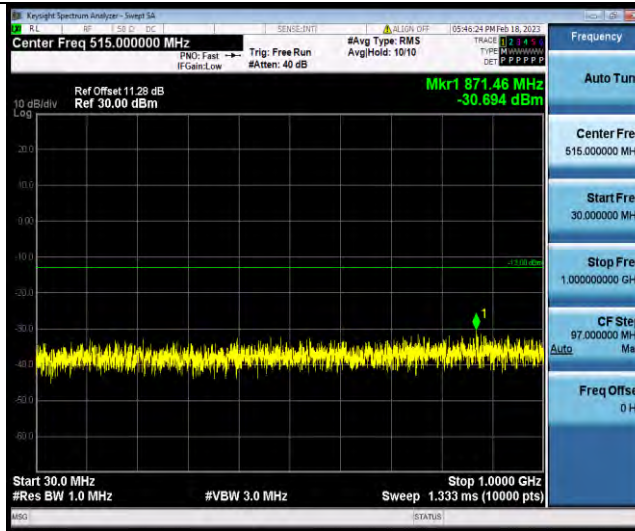

BUREAU VERITAS

Test Report No.: W7L-P22120012RF04

Band66-15MHz-QPSK-132322-1RB#0-Range2: 1000~20000MHz