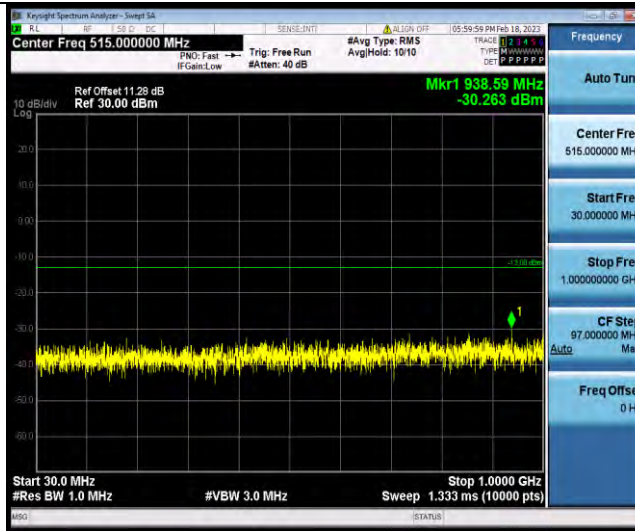

Test Report No.: W7L-P22120012RF04

Band66-20MHz-QPSK-132072-1RB#0-Range1:30~1000MHz

Band66-20MHz-QPSK-132072-1RB#0-Range2: 1000~20000MHz

Band66-20MHz-QPSK-132322-1RB#0-Range1:30~1000MHz

BUREAU VERITAS

Test Report No.: W7L-P22120012RF04