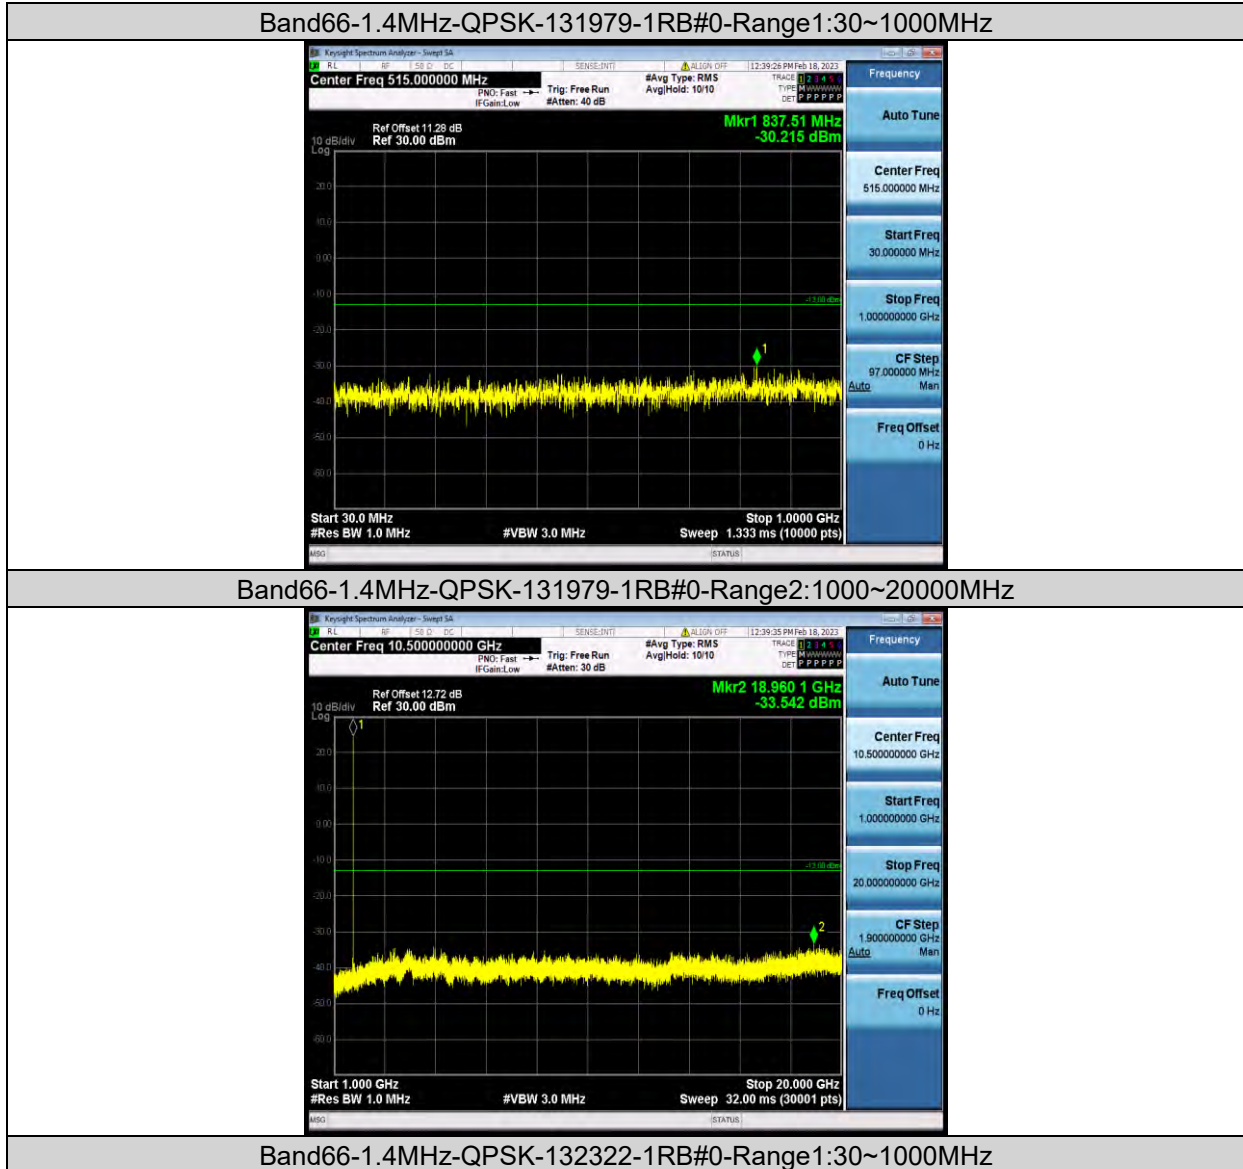

Test Graphs

BUREAU VERITAS

Test Report No.: W7L-P22120012RF04

Band66-1.4MHz-QPSK-132322-1RB#0-Range2:1000~20000MHz

Band66-1.4MHz-QPSK-132665-1RB#0-Range1:30~1000MHz

Band66-1.4MHz-QPSK-132665-1RB#0-Range2:1000~20000MHz