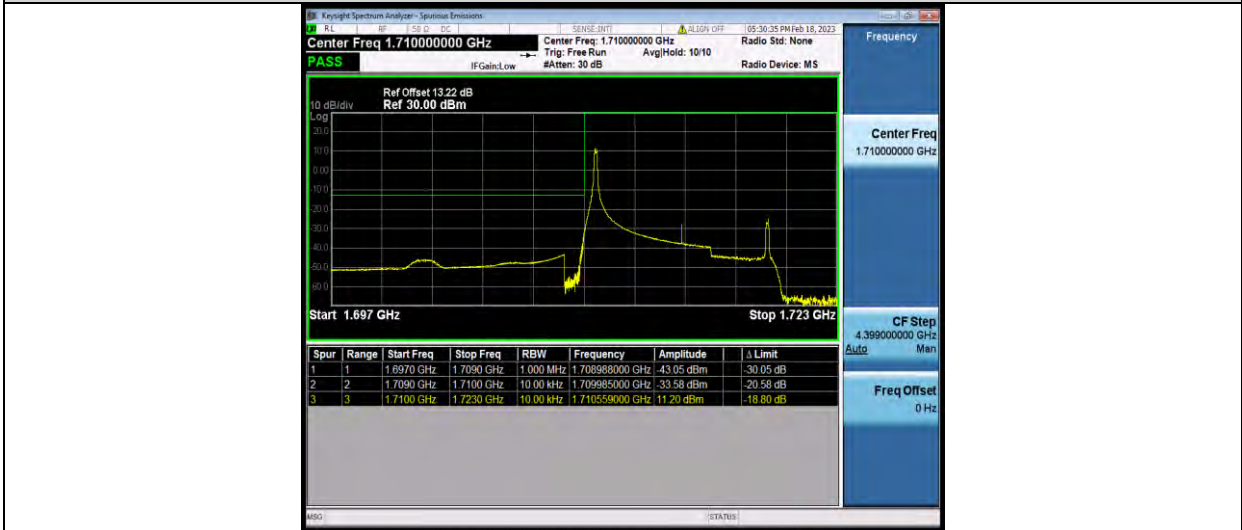

BUREAU VERITAS

Test Report No.: W7L-P22120012RF04

Band66-10MHz-QPSK-132022-1RB#0

Band66-10MHz-QPSK-132022-50RB#0

Band66-10MHz-QPSK-132622-1RB#49

BUREAU VERITAS

Test Report No.: W7L-P22120012RF04

Band66-10MHz-QPSK-132622-50RB#0