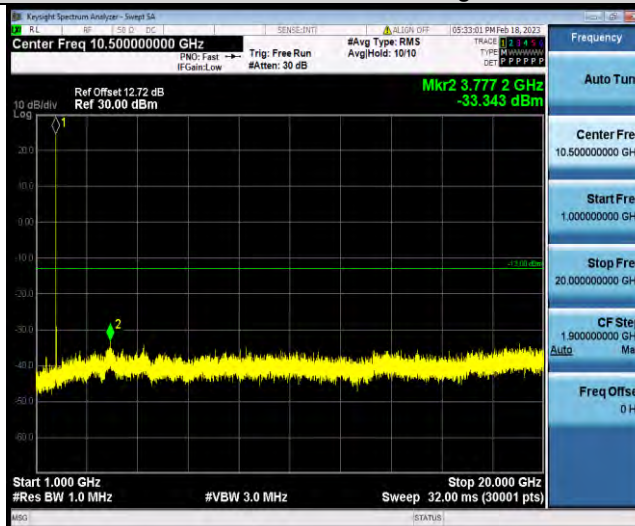

Band66-10MHz-QPSK-132322-1RB#0-Range1:30~1000MHz

BUREAU VERITAS

Test Report No.: W7L-P22120012RF04

Band66-10MHz-QPSK-132322-1RB#0-Range2: 1000~20000MHz

Band66-10MHz-QPSK-132622-1RB#0-Range1:30~1000MHz

Band66-10MHz-QPSK-132622-1RB#0-Range2: 1000~20000MHz