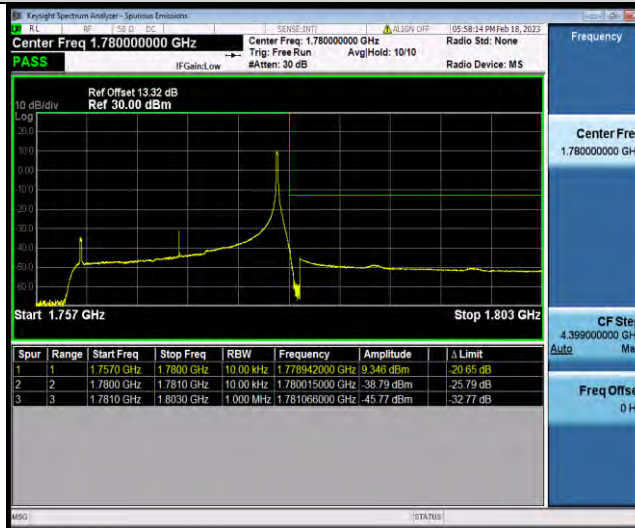

BUREAU VERITAS

Test Report No.: W7L-P22120012RF04

Band66-20MHz-QPSK-132572-1RB#99

Band66-20MHz-QPSK-132572-100RB#0

Band66-20MHz-16QAM-132072-1RB#0

BUREAU VERITAS

Test Report No.: W7L-P22120012RF04

Band66-20MHz-16QAM-132072-100RB#0