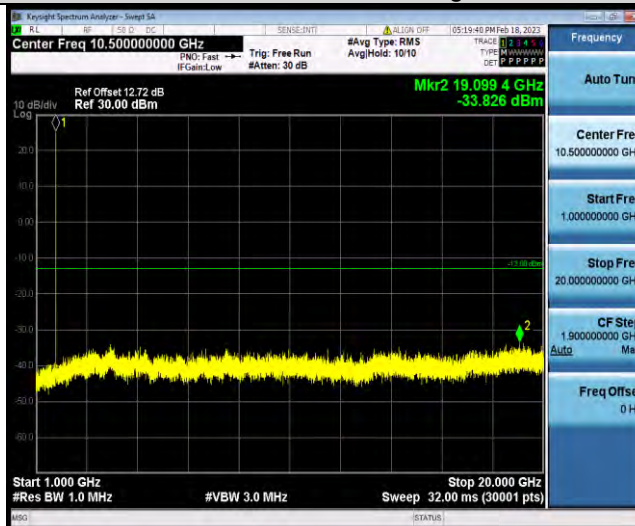

Band66-5MHz-QPSK-131997-1RB#0-Range1:30~1000MHz

Band66-5MHz-QPSK-131997-1RB#0-Range2:1000~2000MHz

Band66-5MHz-QPSK-132322-1RB#0-Range1:30~1000MHz

BUREAU VERITAS

Test Report No.: W7L-P22120012RF04

Band66-5MHz-QPSK-132322-1RB#0-Range2:1000~20000MHz