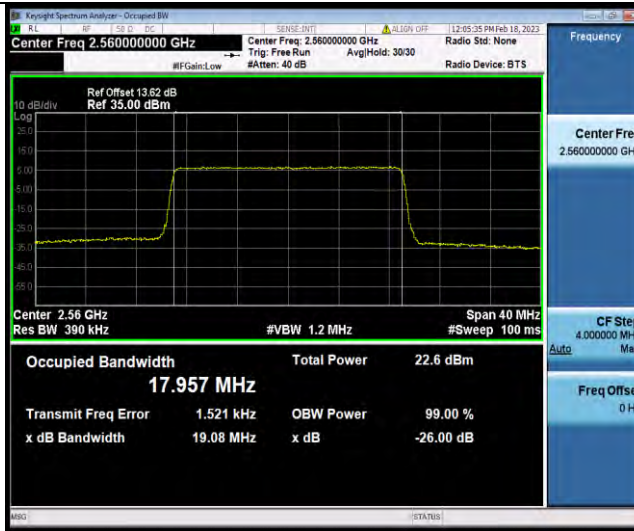

### Test Report No.: W7L-P22120012RF04

Band7-20MHz-QPSK-20850-100RB#0

Band7-20MHz-QPSK-21100-100RB#0

Band7-20MHz-QPSK-21350-100RB#0

BUREAU VERITAS

Test Report No.: W7L-P22120012RF04

Band7-20MHz-16QAM-20850-100RB#0