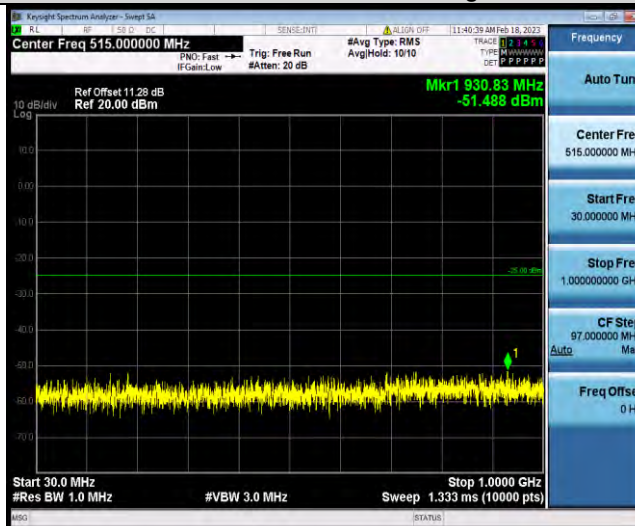

Band7-10MHz-QPSK-21400-1RB#0-Range2:1000~27000MHz