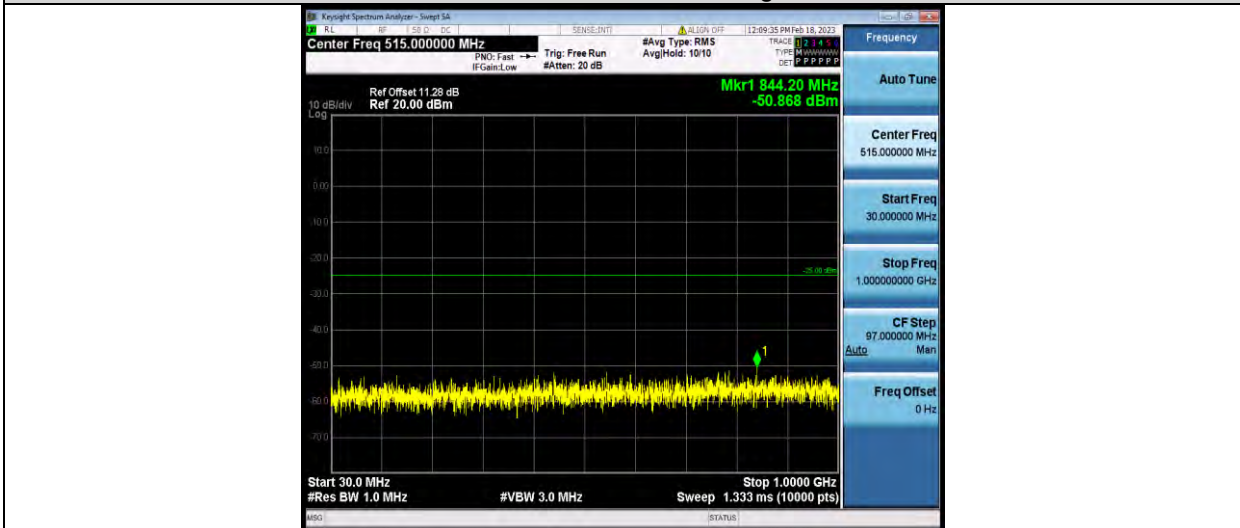

Band7-20MHz-QPSK-21350-1RB#0-Range2:1000~27000MHz