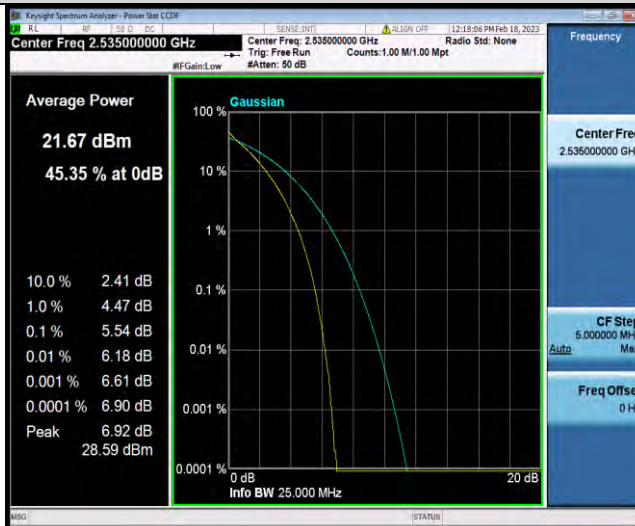

Test Report No.: W7L-P22120012RF04

Band7-20MHz-QPSK-20850-1RB#0

Band7-20MHz-QPSK-20850-100RB#0

Band7-20MHz-QPSK-21100-1RB#0

BUREAU VERITAS

Test Report No.: W7L-P22120012RF04

Band7-20MHz-QPSK-21100-100RB#0

Band7-20MHz-QPSK-21350-1RB#0