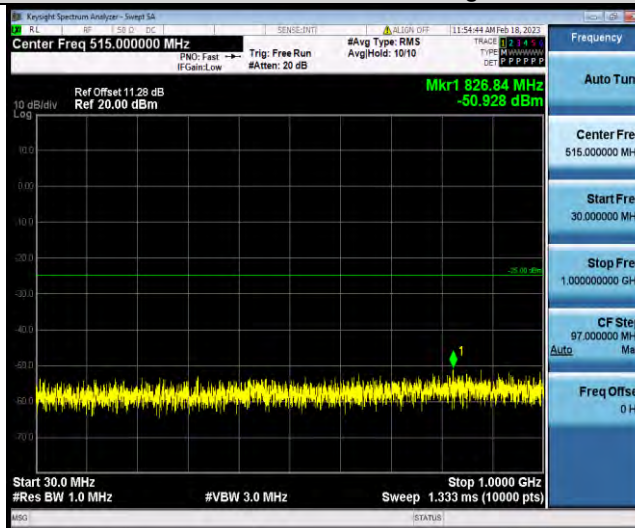

Band7-15MHz-QPSK-21100-1RB#0-Range1:30~1000MHz

Band7-15MHz-QPSK-21100-1RB#0-Range2:1000~27000MHz

BUREAU VERITAS

Test Report No.: W7L-P22120012RF04

Band7-15MHz-QPSK-21375-1RB#0-Range1:30~1000MHz

Band7-15MHz-QPSK-21375-1RB#0-Range2:1000~27000MHz