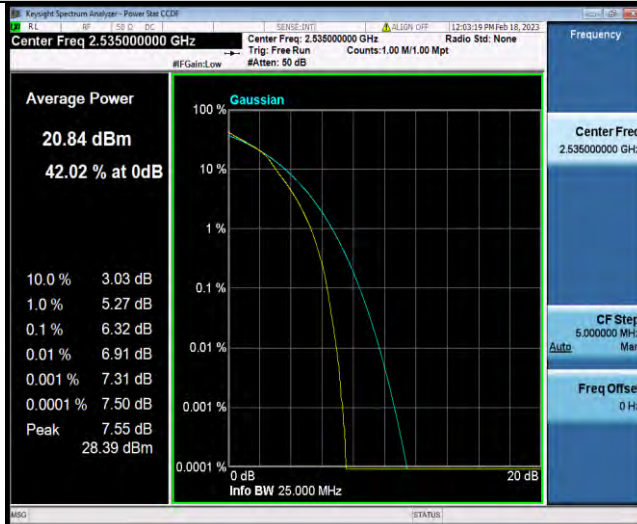

Band7-15MHz-16QAM-21375-1RB#0