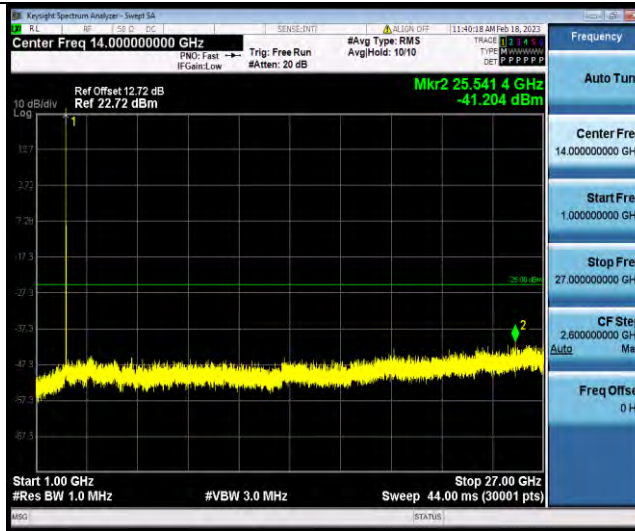

### Test Report No.: W7L-P22120012RF04

Band7-10MHz-QPSK-20800-1RB#0-Range2:1000~27000MHz

Band7-10MHz-QPSK-21100-1RB#0-Range1:30~1000MHz

Band7-10MHz-QPSK-21100-1RB#0-Range2:1000~27000MHz

BUREAU VERITAS

Test Report No.: W7L-P22120012RF04