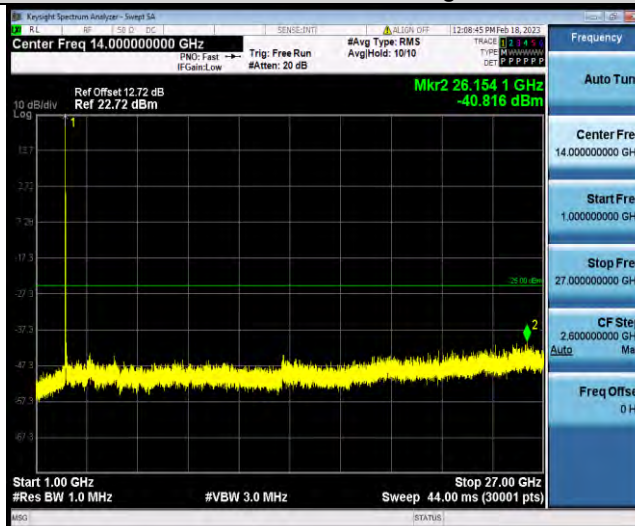

Band7-20MHz-QPSK-20850-1RB#0-Range1:30~1000MHz

BUREAU VERITAS

Test Report No.: W7L-P22120012RF04

Band7-20MHz-QPSK-20850-1RB#0-Range2:1000~27000MHz

Band7-20MHz-QPSK-21100-1RB#0-Range1:30~1000MHz

Band7-20MHz-QPSK-21100-1RB#0-Range2:1000~27000MHz