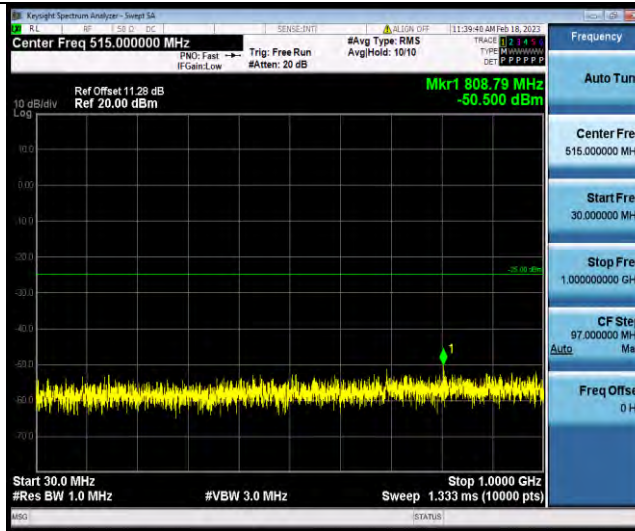

BUREAU VERITAS

Test Report No.: W7L-P22120012RF04

Band7-10MHz-QPSK-20800-1RB#0-Range2:1000~27000MHz