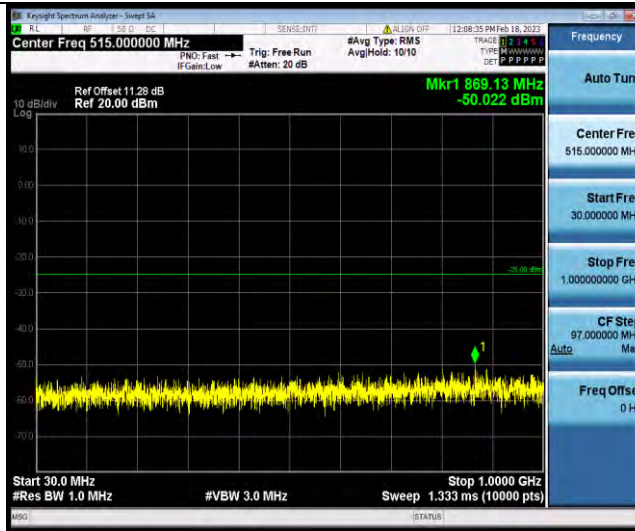

BUREAU VERITAS

Test Report No.: W7L-P22120012RF04

Band7-20MHz-QPSK-20850-1RB#0-Range2:1000~27000MHz