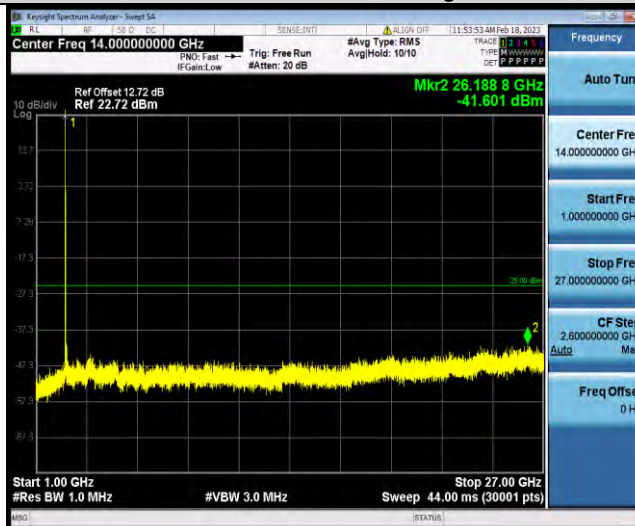

Band7-10MHz-QPSK-21400-1RB#0-Range1:30~1000MHz

Band7-10MHz-QPSK-21400-1RB#0-Range2:1000~27000MHz

Band7-15MHz-QPSK-20825-1RB#0-Range1:30~1000MHz

BUREAU VERITAS

Test Report No.: W7L-P22120012RF04

Band7-15MHz-QPSK-20825-1RB#0-Range2:1000~27000MHz