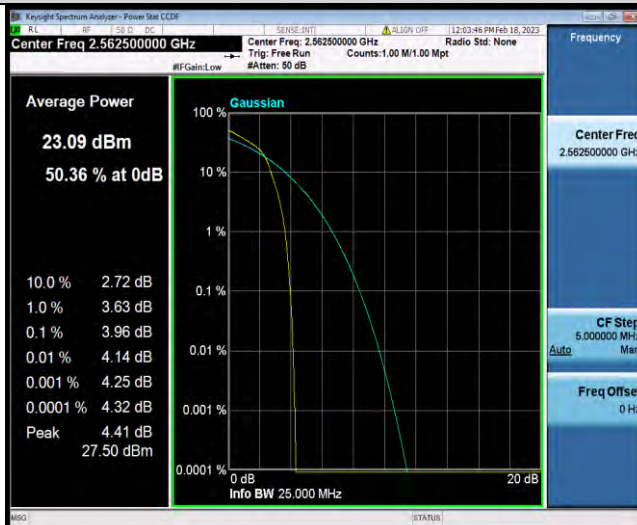

Band7-15MHz-16QAM-21375-75RB#0