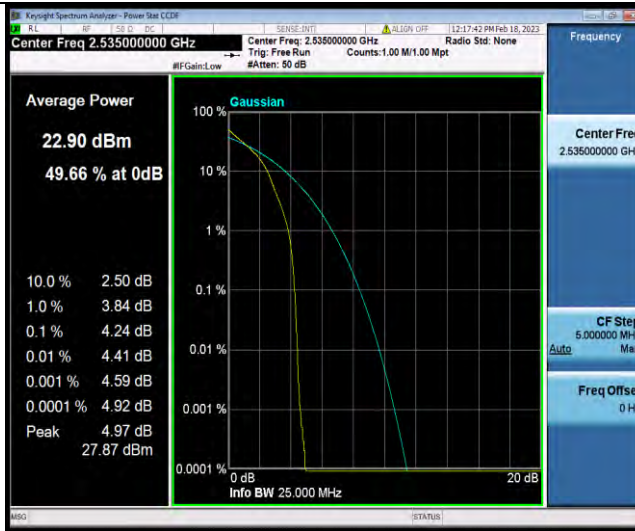

Test Report No.: W7L-P22120012RF04

Band7-20MHz-QPSK-20850-1RB#0

Band7-20MHz-QPSK-20850-100RB#0

Band7-20MHz-QPSK-21100-1RB#0

BUREAU VERITAS

Test Report No.: W7L-P22120012RF04

Band7-20MHz-QPSK-21100-100RB#0

Band7-20MHz-QPSK-21350-1RB#0