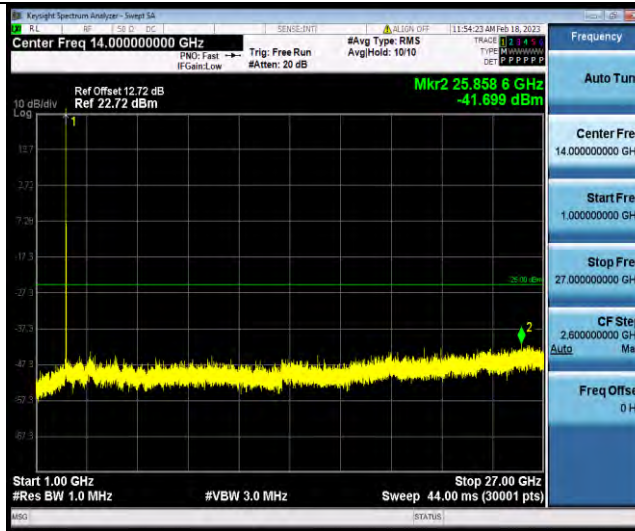

Band7-15MHz-QPSK-21100-1RB#0-Range1:30~1000MHz

Band7-15MHz-QPSK-21100-1RB#0-Range2:1000~27000MHz

BUREAU VERITAS

Test Report No.: W7L-P22120012RF04

Band7-15MHz-QPSK-21375-1RB#0-Range1:30~1000MHz

Band7-15MHz-QPSK-21375-1RB#0-Range2:1000~27000MHz