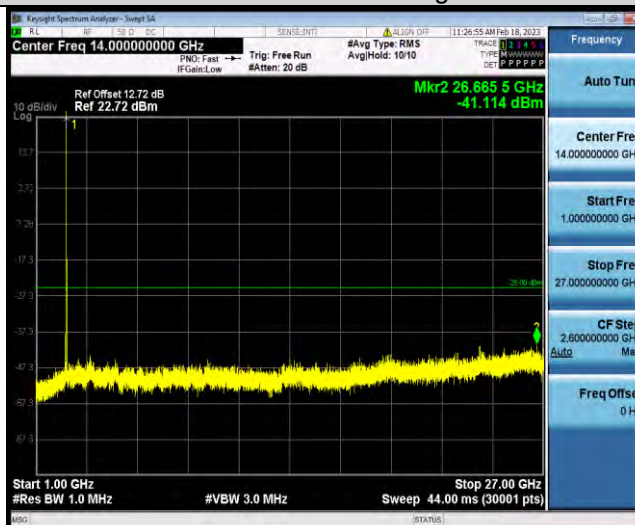

### Test Graphs

BUREAU VERITAS

Test Report No.: W7L-P22120012RF04

Band7-5MHz-QPSK-21100-1RB#0-Range2:1000~27000MHz

Band7-5MHz-QPSK-21425-1RB#0-Range1:30~1000MHz

Band7-5MHz-QPSK-21425-1RB#0-Range2:1000~27000MHz