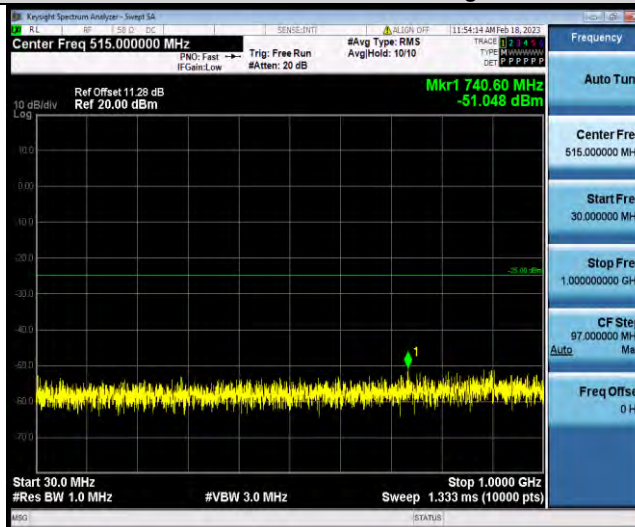

Band7-15MHz-QPSK-21100-1RB#0-Range2:1000~27000MHz