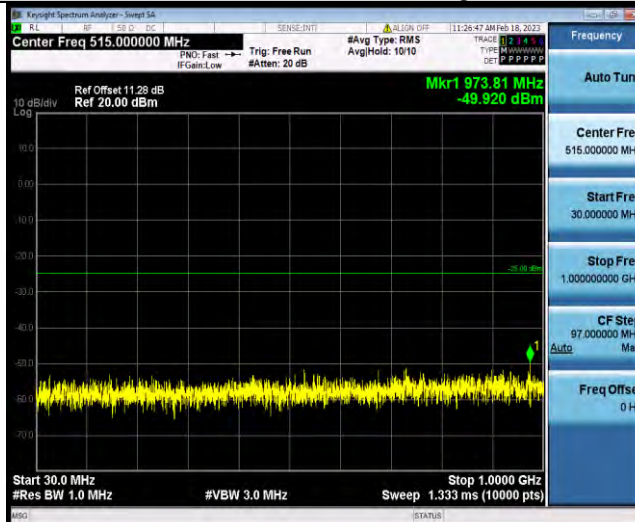

### Test Graphs

BUREAU VERITAS

Test Report No.: W7L-P22120012RF04

Band7-5MHz-QPSK-21100-1RB#0-Range2:1000~27000MHz

Band7-5MHz-QPSK-21425-1RB#0-Range1:30~1000MHz

Band7-5MHz-QPSK-21425-1RB#0-Range2:1000~27000MHz