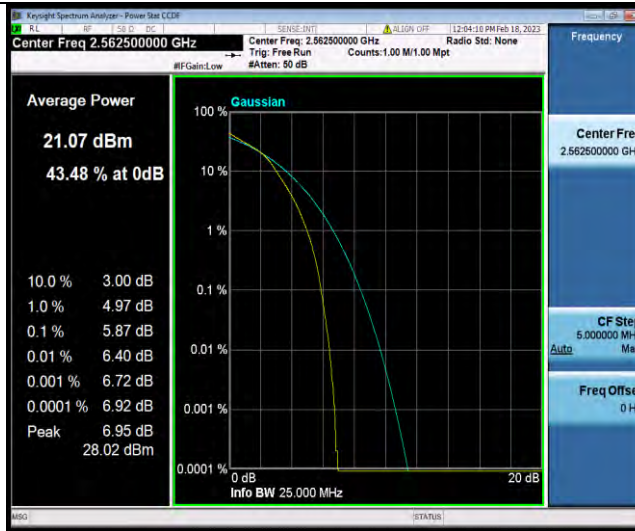

Test Report No.: W7L-P22120012RF04

Band7-20MHz-QPSK-20850-1RB#0

Band7-20MHz-QPSK-20850-100RB#0

Band7-20MHz-QPSK-21100-1RB#0

BUREAU VERITAS

Test Report No.: W7L-P22120012RF04

Band7-20MHz-QPSK-21100-100RB#0

Band7-20MHz-QPSK-21350-1RB#0