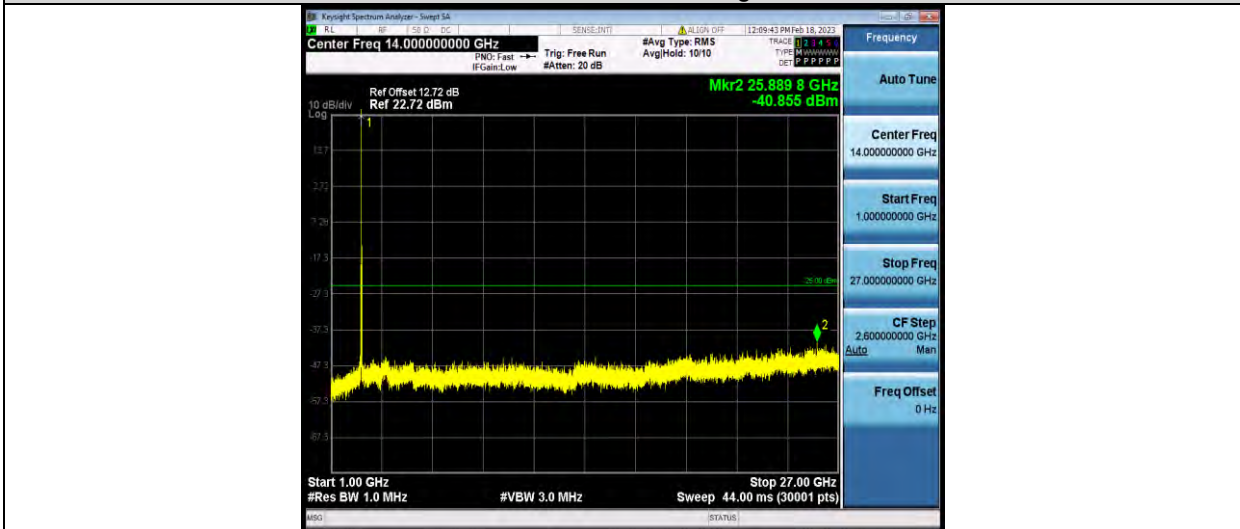

Test Report No.: W7L-P22120012RF04