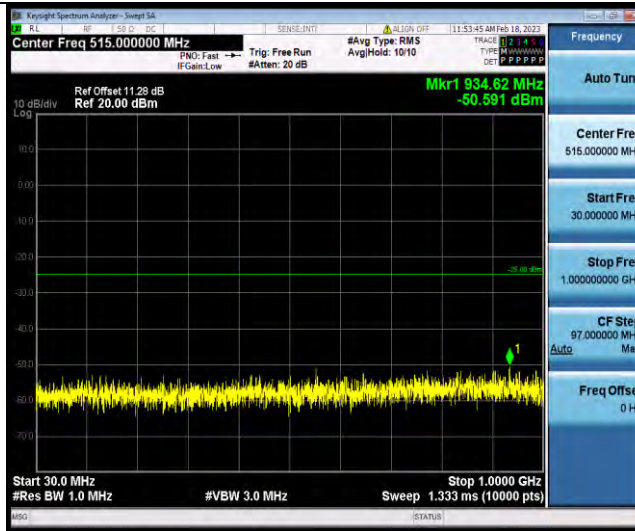

Band7-10MHz-QPSK-21400-1RB#0-Range1:30~1000MHz

Band7-10MHz-QPSK-21400-1RB#0-Range2:1000~27000MHz

Band7-15MHz-QPSK-20825-1RB#0-Range1:30~1000MHz

BUREAU VERITAS

Test Report No.: W7L-P22120012RF04

Band7-15MHz-QPSK-20825-1RB#0-Range2:1000~27000MHz