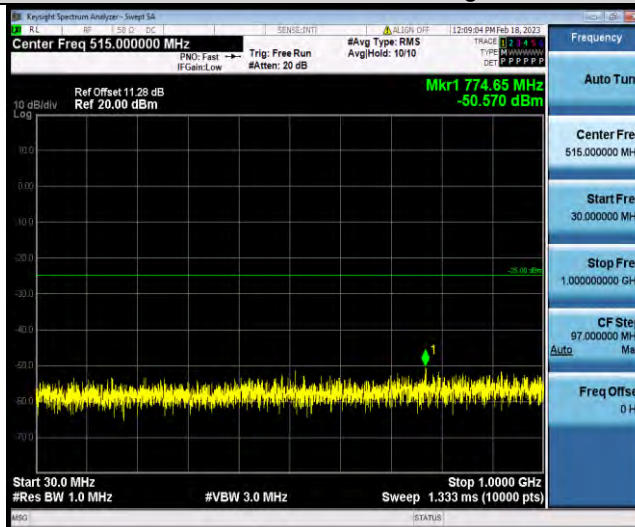

Band7-20MHz-QPSK-20850-1RB#0-Range1:30~1000MHz

BUREAU VERITAS

Test Report No.: W7L-P22120012RF04

Band7-20MHz-QPSK-20850-1RB#0-Range2:1000~27000MHz

Band7-20MHz-QPSK-21100-1RB#0-Range1:30~1000MHz

Band7-20MHz-QPSK-21100-1RB#0-Range2:1000~27000MHz