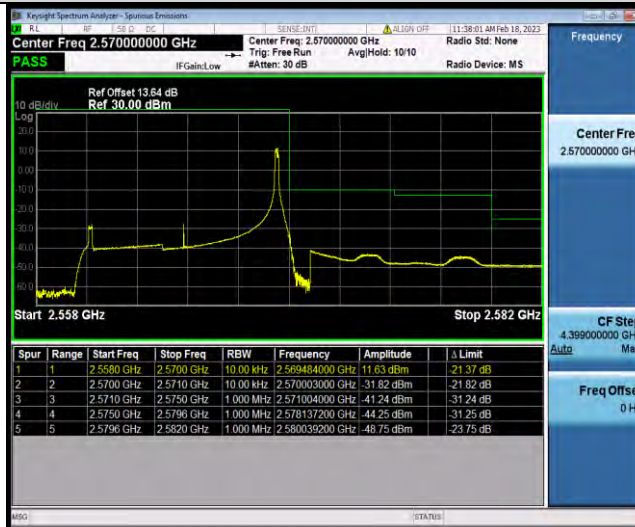

Band7-10MHz-QPSK-21400-50RB#0