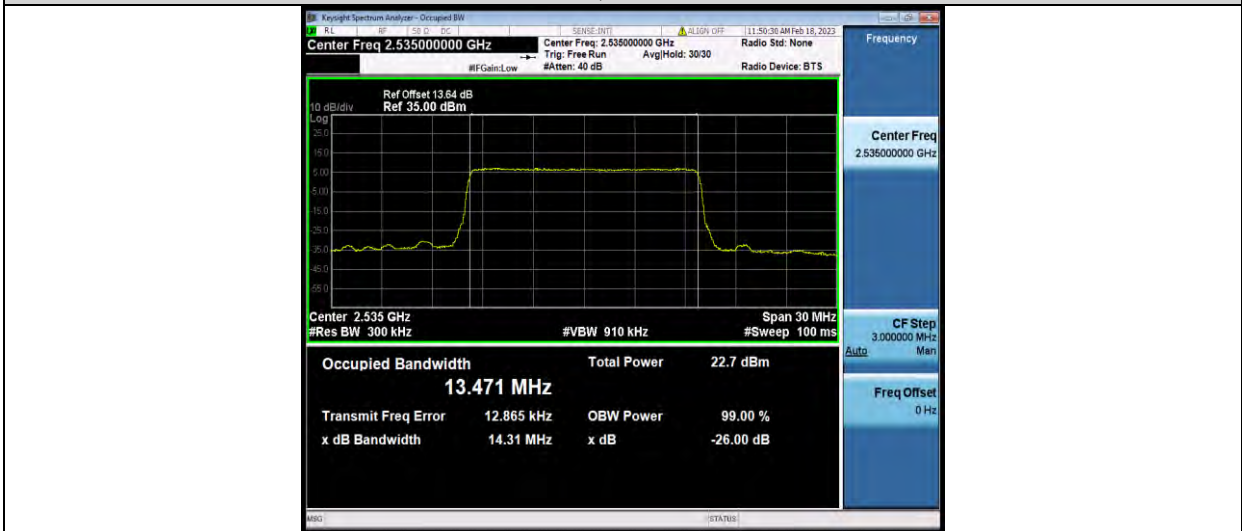

Band7-15MHz-QPSK-21375-75RB#0