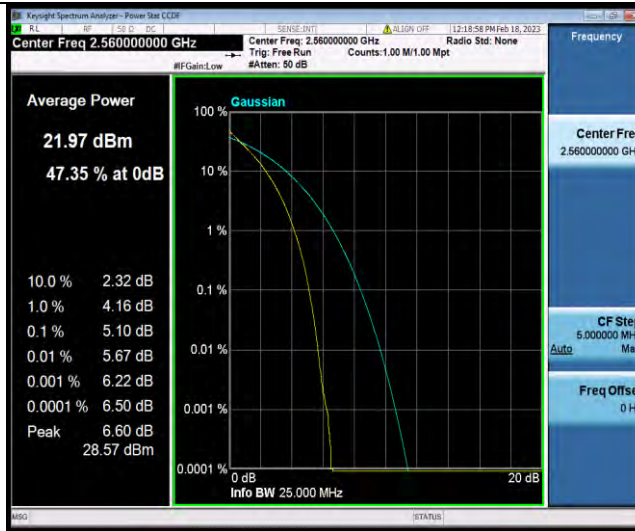

BUREAU VERITAS

Test Report No.: W7L-P22120012RF04

Band7-20MHz-16QAM-20850-1RB#0