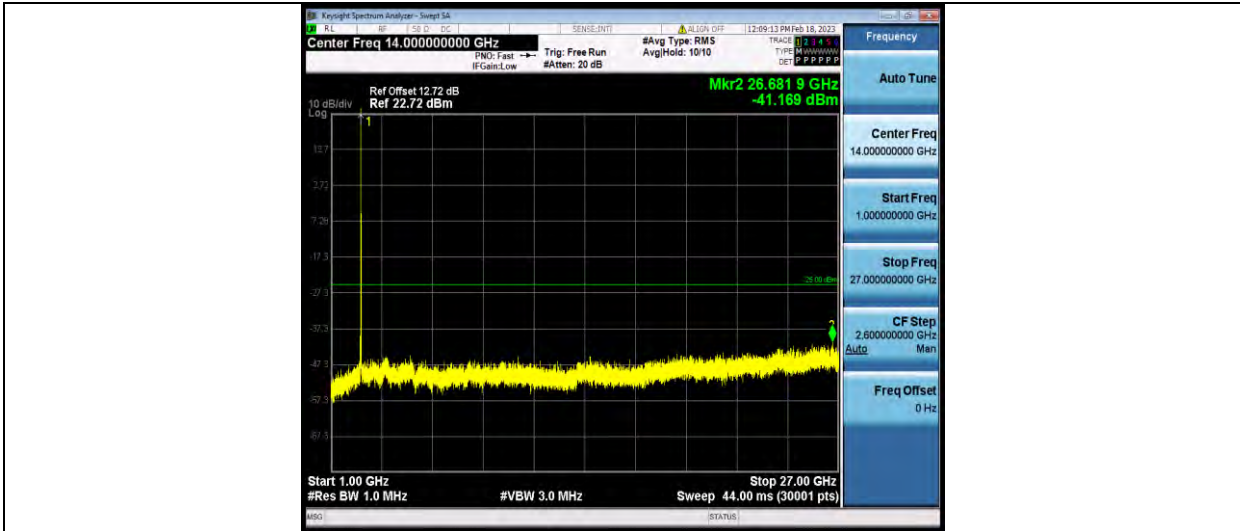

Test Report No.: W7L-P22120012RF04

Band7-20MHz-QPSK-21350-1RB#0-Range 1:30~1000MHz