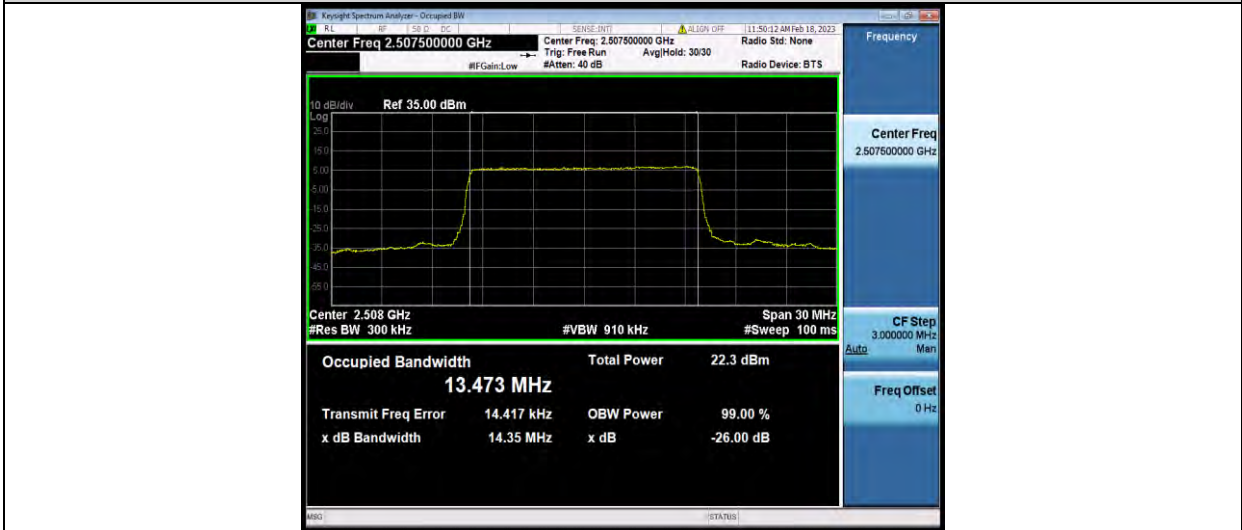

Band7-15MHz-QPSK-21100-75RB#0