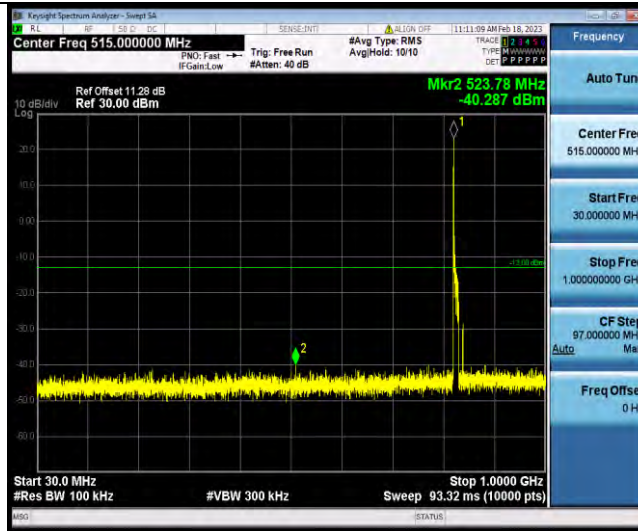

Band5-5MHz-QPSK-20625-1RB#0-Range2:1000~1000MHz

Band5-10MHz-QPSK-20450-1RB#0-Range1:30~1000MHz

BUREAU VERITAS

Test Report No.: W7L-P22120012RF02

Band5-10MHz-QPSK-20450-1RB#0-Range2:1000~10000MHz

Band5-10MHz-QPSK-20525-1RB#0-Range1:30~1000MHz