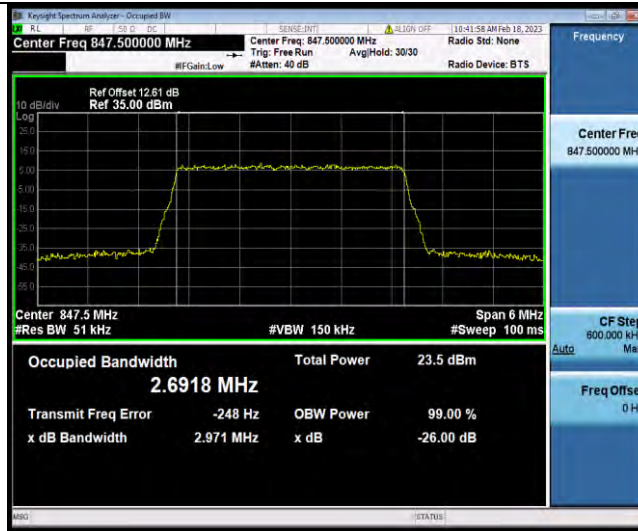

Band5-3MHz-16QAM-20525-15RB#0

Band5-3MHz-16QAM-20635-15RB#0

BUREAU VERITAS

Test Report No.: W7L-P22120012RF02

Band5-5MHz-QPSK-20425-25RB#0

Band5-5MHz-QPSK-20525-25RB#0

Band5-5MHz-QPSK-20625-25RB#0

BUREAU VERITAS