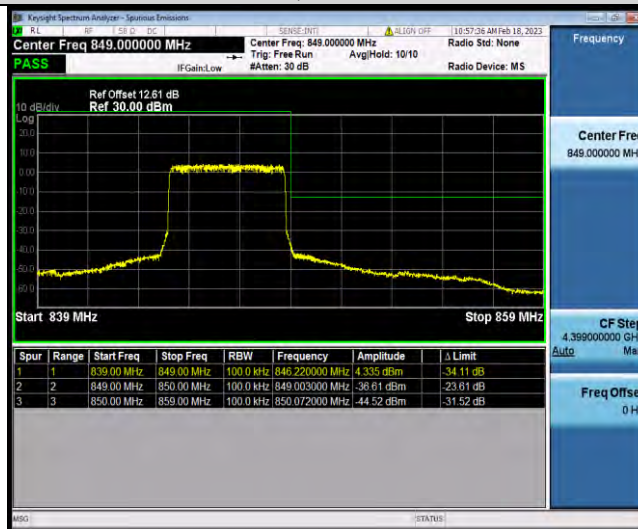

Test Report No.: W7L-P22120012RF02

Band5-3MHz-16QAM-20635-15RB#0

Band5-5MHz-QPSK-20425-1RB#0

Band5-5MHz-QPSK-20425-25RB#0

BUREAU VERITAS

Test Report No.: W7L-P22120012RF02

Band5-5MHz-QPSK-20625-1RB#24

Band5-5MHz-QPSK-20625-25RB#0