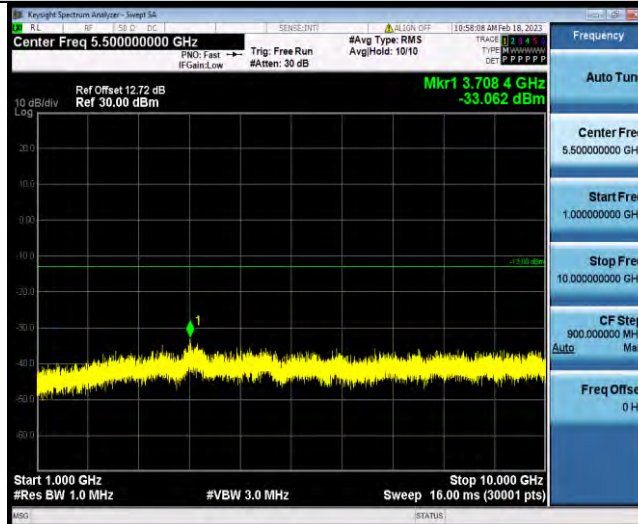

Band5-5MHz-QPSK-20525-1RB#0-Range1:30~1000MHz