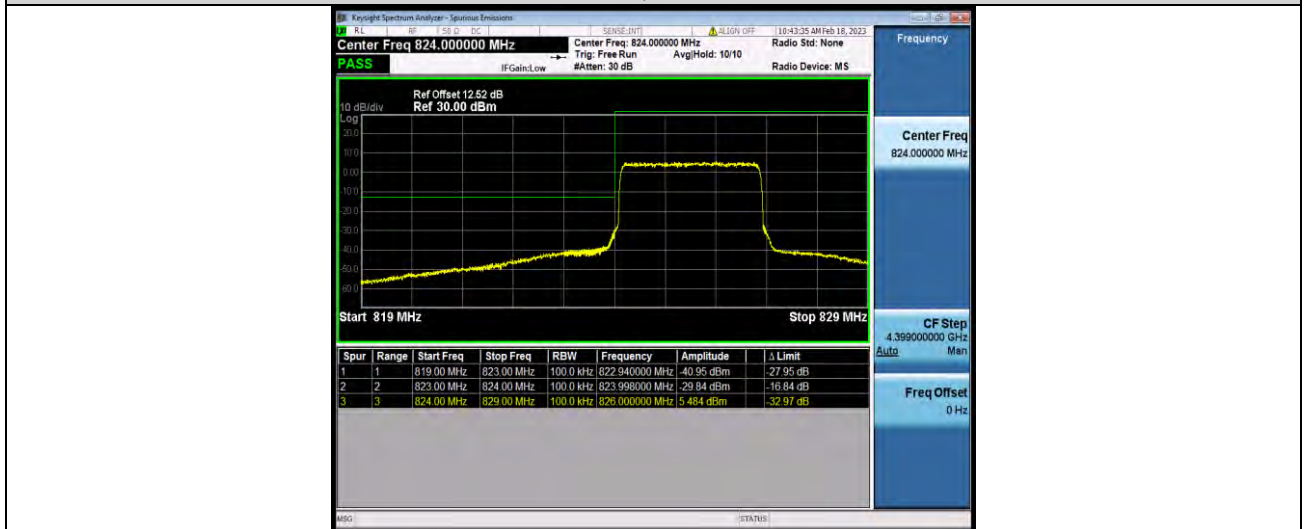

Band5-3MHz-QPSK-20635-1RB#14

Band5-3MHz-QPSK-20635-15RB#0

BUREAU VERITAS

Test Report No.: W7L-P22120012RF02

Band5-3MHz-16QAM-20415-1RB#0

Band5-3MHz-16QAM-20415-15RB#0

Band5-3MHz-16QAM-20635-1RB#14

BUREAU VERITAS