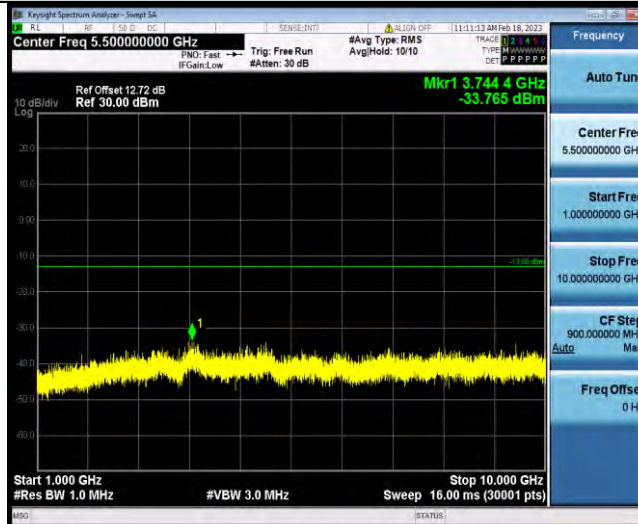

Band5-5MHz-QPSK-20625-1RB#0-Range2:1000~1000MHz

Band5-10MHz-QPSK-20450-1RB#0-Range1:30~1000MHz

BUREAU VERITAS

Test Report No.: W7L-P22120012RF02

Band5-10MHz-QPSK-20450-1RB#0-Range2:1000~10000MHz

Band5-10MHz-QPSK-20525-1RB#0-Range1:30~1000MHz