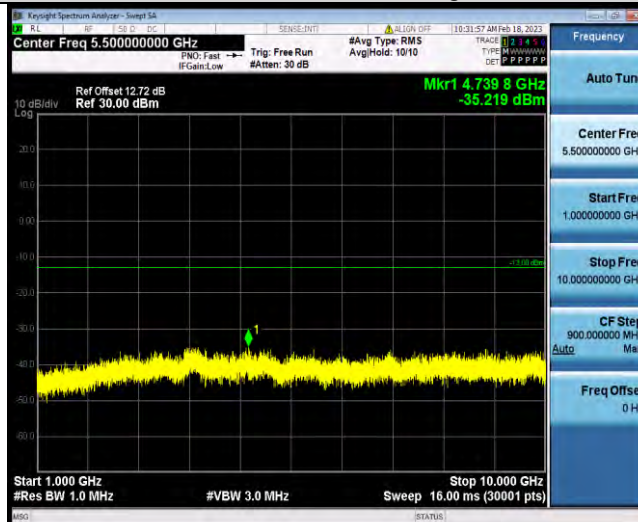

BUREAU VERITAS

Test Report No.: W7L-P22120012RF02

Band5-1.4MHz-QPSK-20525-1RB#0-Range2:1000~10000MHz

Band5-1.4MHz-QPSK-20643-1RB#0-Range1:30~1000MHz

Band5-1.4MHz-QPSK-20643-1RB#0-Range2:1000~10000MHz

Band5-3MHz-QPSK-20415-1RB#0-Range1:30~1000MHz