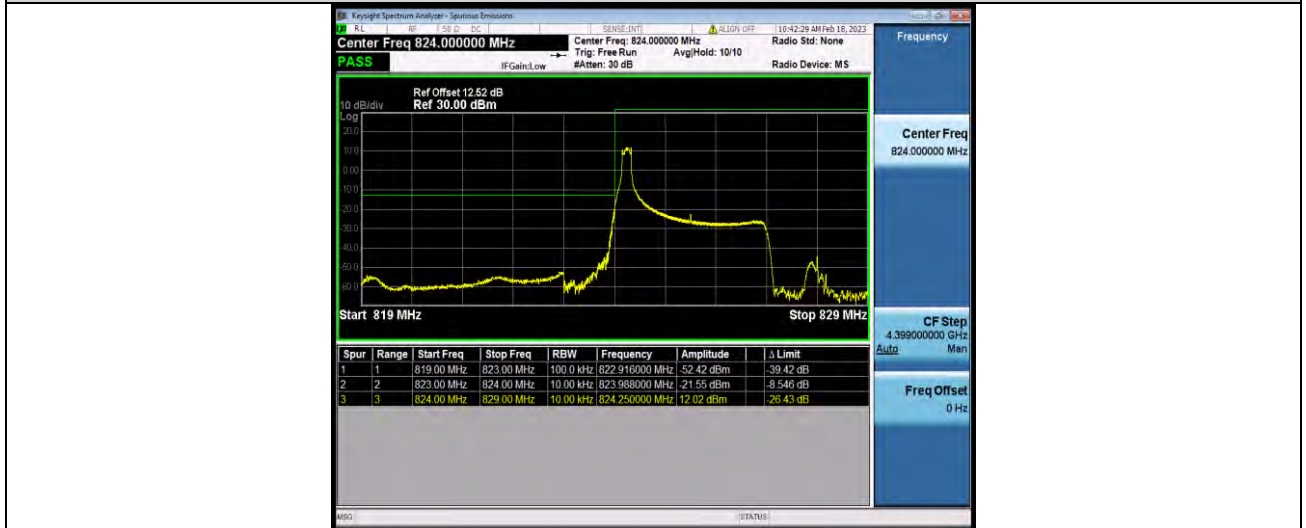

Band5-3MHz-QPSK-20635-1RB#14

Band5-3MHz-QPSK-20635-15RB#0

BUREAU VERITAS

Test Report No.: W7L-P22120012RF02

Band5-3MHz-16QAM-20415-1RB#0

Band5-3MHz-16QAM-20415-15RB#0

Band5-3MHz-16QAM-20635-1RB#14

BUREAU VERITAS