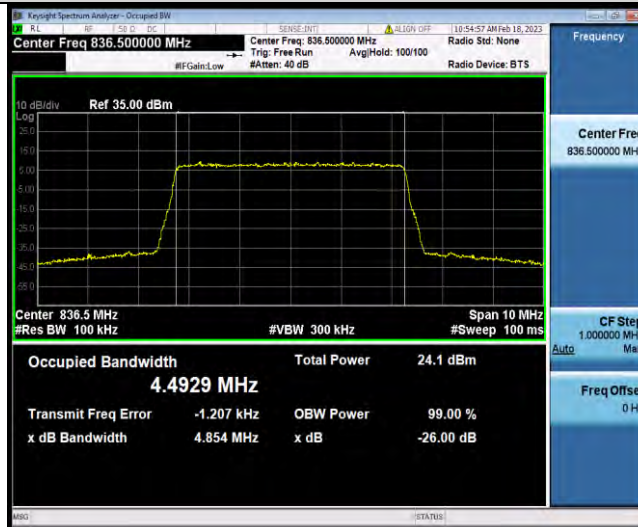

Band5-3MHz-16QAM-20525-15RB#0

Band5-3MHz-16QAM-20635-15RB#0

BUREAU VERITAS

Test Report No.: W7L-P22120012RF02

Band5-5MHz-QPSK-20425-25RB#0

Band5-5MHz-QPSK-20525-25RB#0

Band5-5MHz-QPSK-20625-25RB#0

BUREAU VERITAS