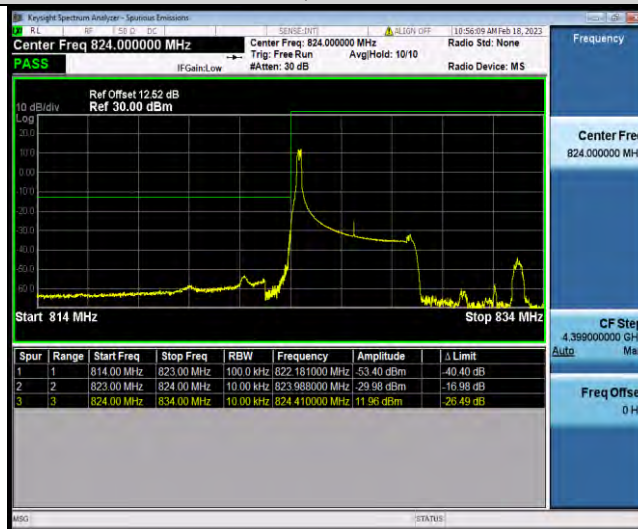

Band5-5MHz-QPSK-20425-25RB#0