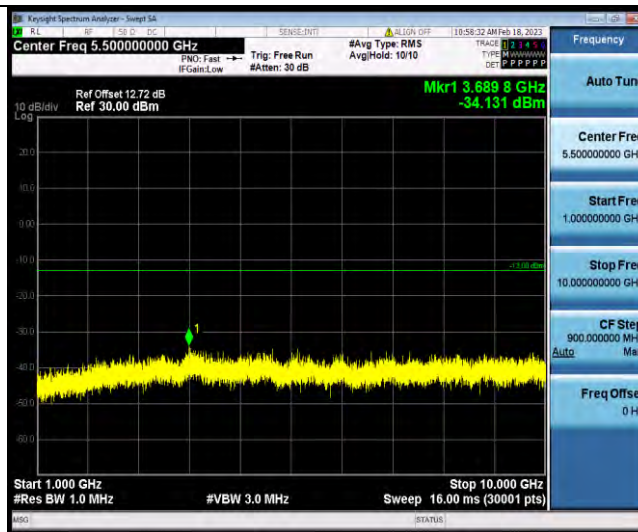

Band5-5MHz-QPSK-20425-1RB#0-Range2:1000~10000MHz

Band5-5MHz-QPSK-20525-1RB#0-Range1:30~1000MHz

Band5-5MHz-QPSK-20525-1RB#0-Range2:1000~10000MHz

BUREAU VERITAS

Test Report No.: W7L-P22120012RF02

Band5-5MHz-QPSK-20625-1RB#0-Range1:30~1000MHz