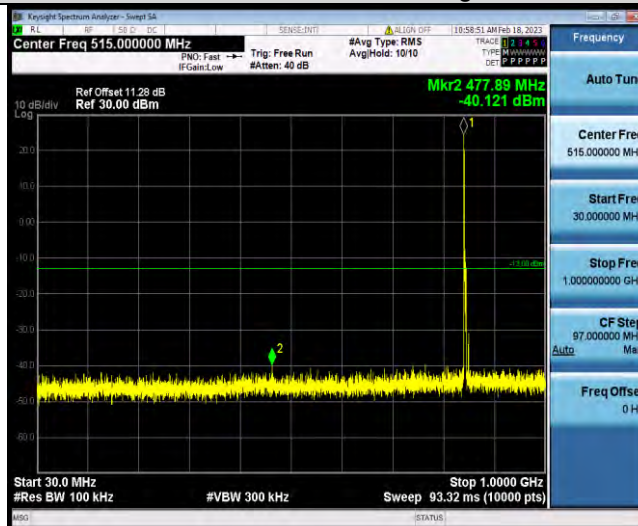

Band5-5MHz-QPSK-20425-1RB#0-Range2:1000~10000MHz

Band5-5MHz-QPSK-20525-1RB#0-Range1:30~1000MHz

Band5-5MHz-QPSK-20525-1RB#0-Range2:1000~10000MHz

BUREAU VERITAS

Test Report No.: W7L-P22120012RF02

Band5-5MHz-QPSK-20625-1RB#0-Range1:30~1000MHz