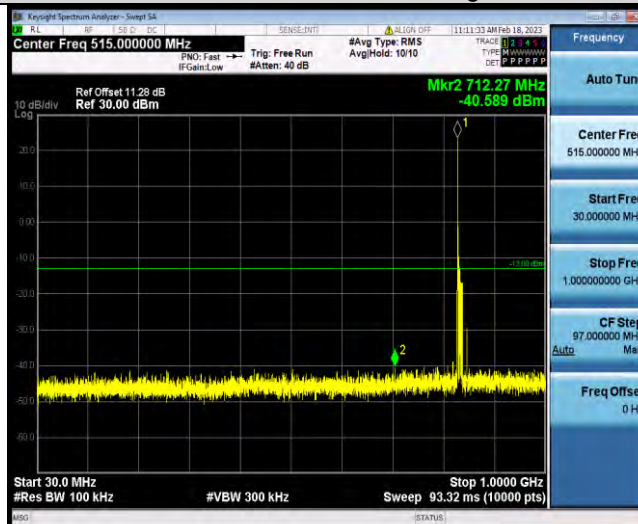

Band5-5MHz-QPSK-20625-1RB#0-Range2:1000~1000MHz

Band5-10MHz-QPSK-20450-1RB#0-Range1:30~1000MHz

BUREAU VERITAS

Test Report No.: W7L-P22120012RF02

Band5-10MHz-QPSK-20450-1RB#0-Range2:1000~10000MHz

Band5-10MHz-QPSK-20525-1RB#0-Range1:30~1000MHz