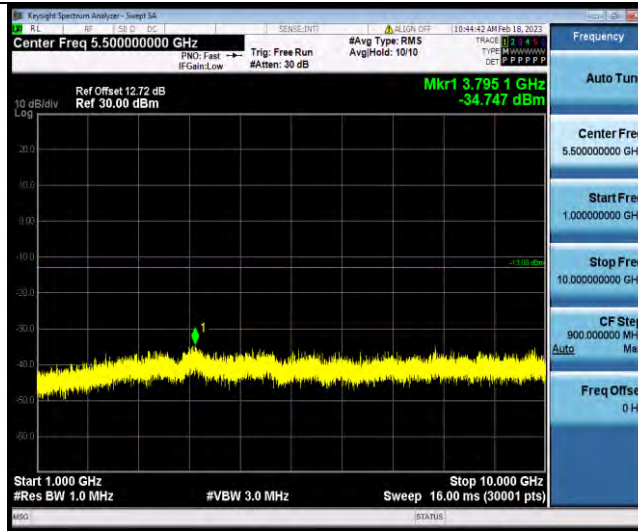

BUREAU VERITAS

Test Report No.: W7L-P22120012RF02

Band5-3MHz-QPSK-20635-1RB#0-Range1:30~1000MHz