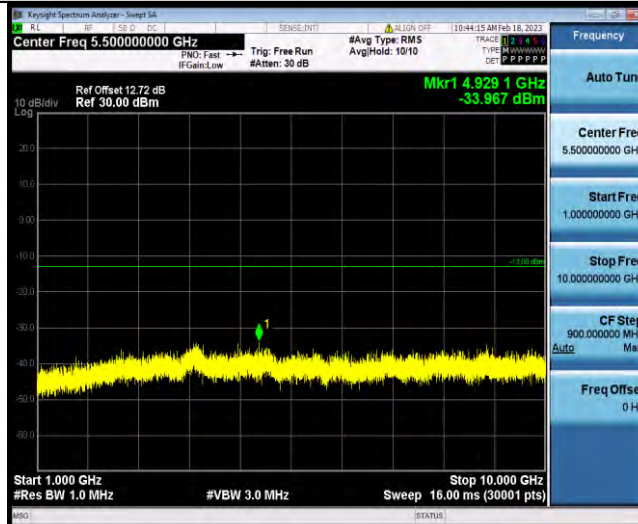

Band5-3MHz-QPSK-20525-1RB#0-Range1:30~1000MHz