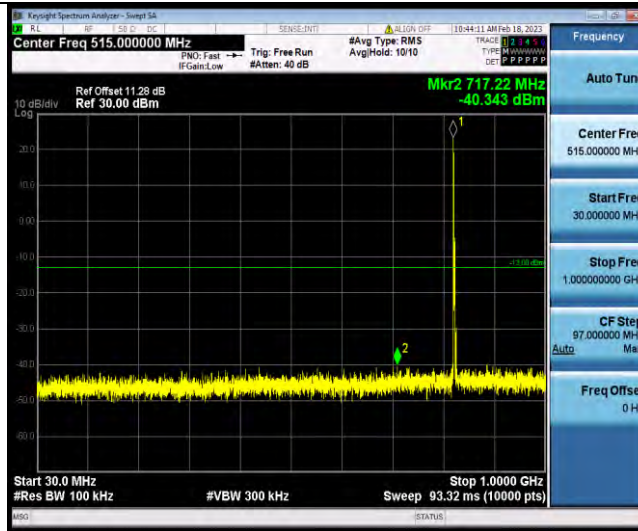

BUREAU VERITAS

Test Report No.: W7L-P22120012RF02

Band5-3MHz-QPSK-20415-1RB#0-Range2:1000~10000MHz