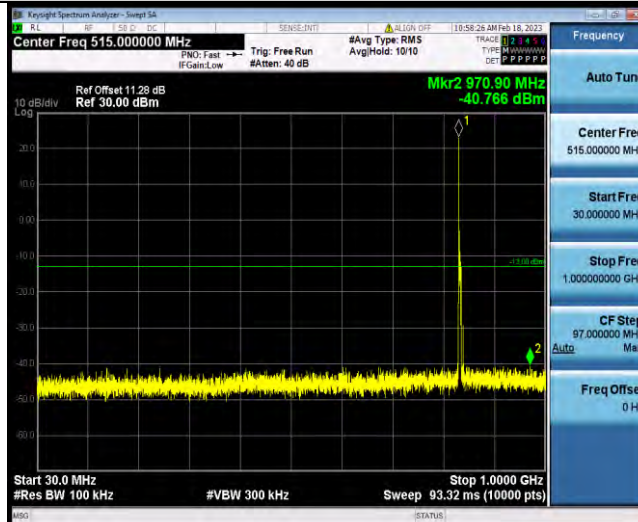

Band5-5MHz-QPSK-20525-1RB#0-Range2:1000~10000MHz