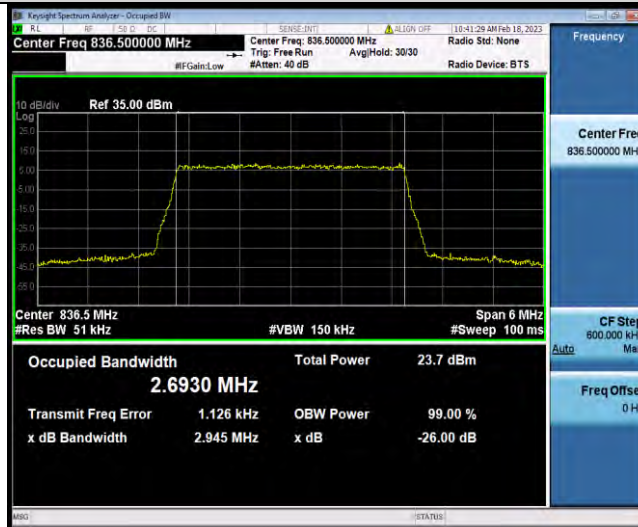

BUREAU VERITAS

Test Report No.: W7L-P22120012RF02

Band5-3MHz-QPSK-20415-15RB#0

Band5-3MHz-QPSK-20525-15RB#0

Band5-3MHz-QPSK-20635-15RB#0

BUREAU VERITAS

Test Report No.: W7L-P22120012RF02

Band5-3MHz-16QAM-20415-15RB#0