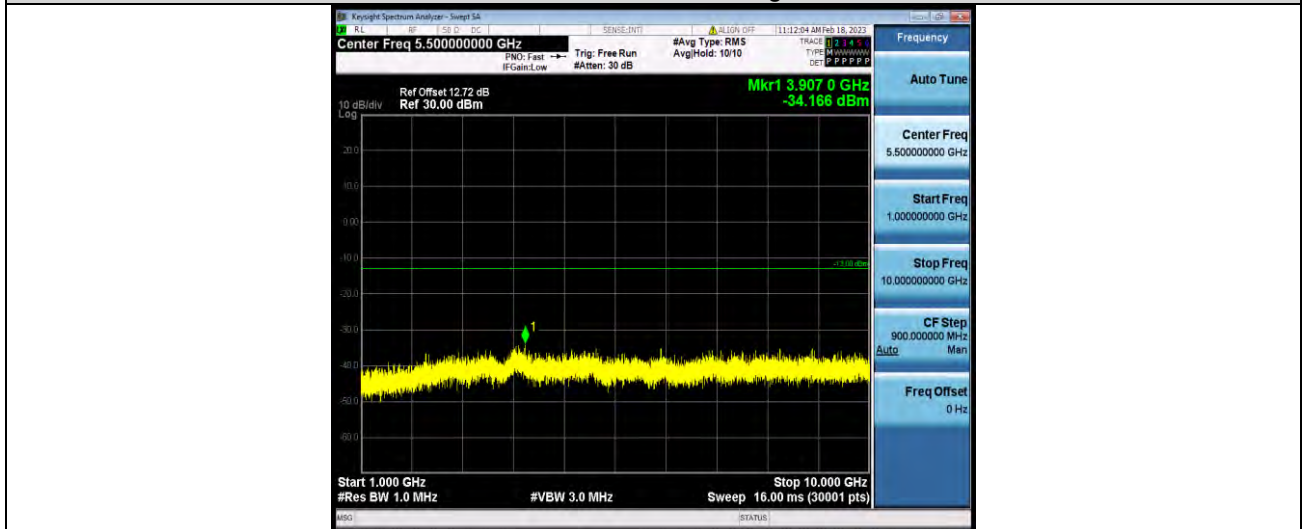

Band5-10MHz-QPSK-20525-1RB#0-Range2:1000~10000MHz

BUREAU VERITAS

Test Report No.: W7L-P22120012RF02

Band5-10MHz-QPSK-20600-1RB#0-Range1:30~1000MHz

Band5-10MHz-QPSK-20600-1RB#0-Range2:1000~10000MHz

FREQUENCY STABILITY