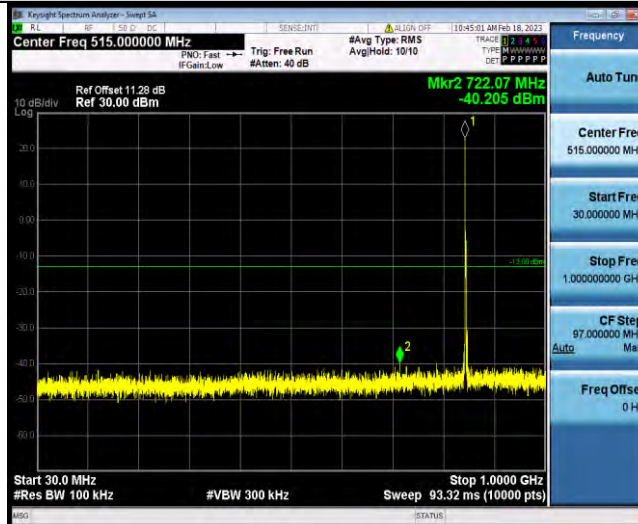

Band5-3MHz-QPSK-20635-1RB#0-Range2:1000~10000MHz