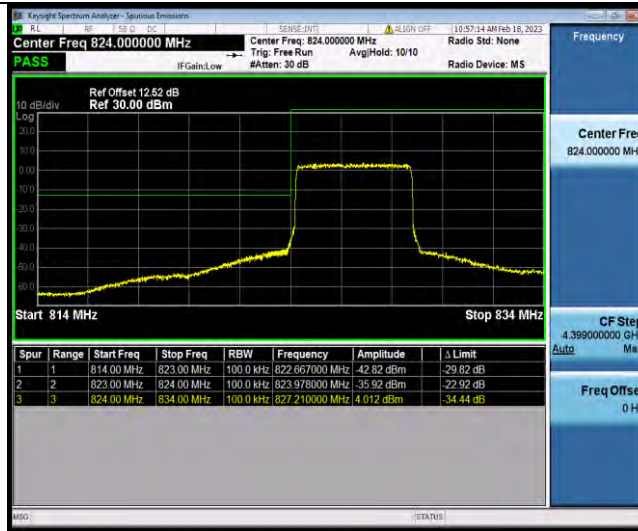

Test Report No.: W7L-P22120012RF02

Band5-3MHz-16QAM-20635-15RB#0

Band5-5MHz-QPSK-20425-1RB#0

Band5-5MHz-QPSK-20425-25RB#0

BUREAU VERITAS

Test Report No.: W7L-P22120012RF02

Band5-5MHz-QPSK-20625-1RB#24

Band5-5MHz-QPSK-20625-25RB#0