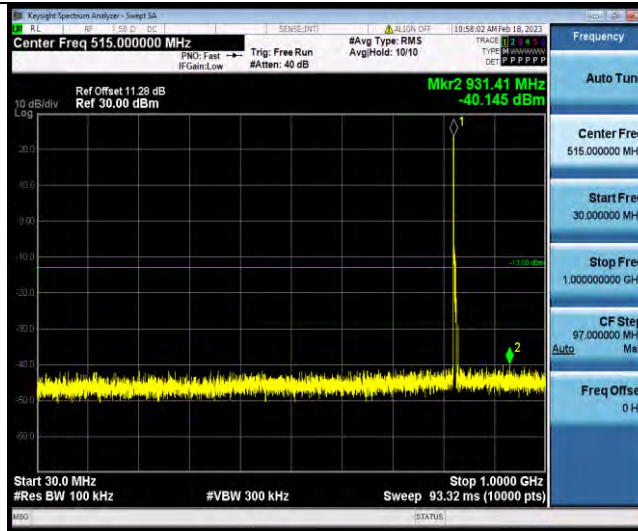

Test Report No.: W7L-P22120012RF02

Band5-3MHz-QPSK-20635-1RB#0-Range1:30~1000MHz

Band5-3MHz-QPSK-20635-1RB#0-Range2:1000~10000MHz

Band5-5MHz-QPSK-20425-1RB#0-Range1:30~1000MHz

BUREAU VERITAS

Test Report No.: W7L-P22120012RF02