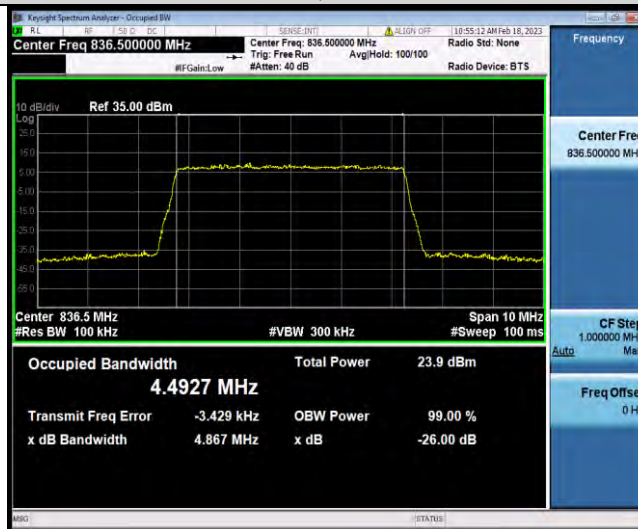

Band5-5MHz-16QAM-20625-25RB#0