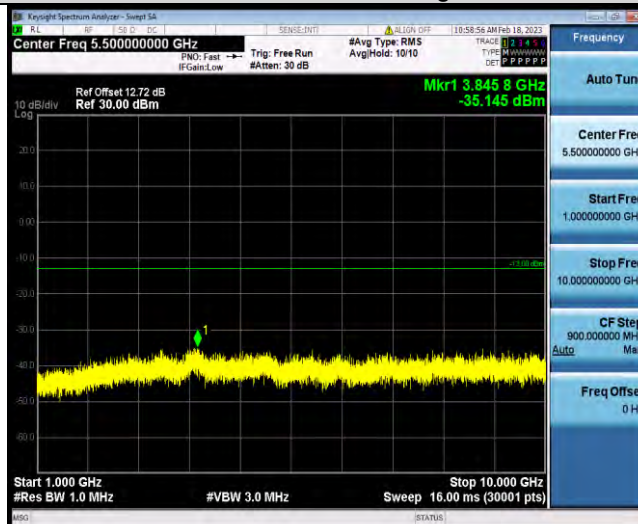

Band5-10MHz-QPSK-20450-1RB#0-Range1:30~1000MHz