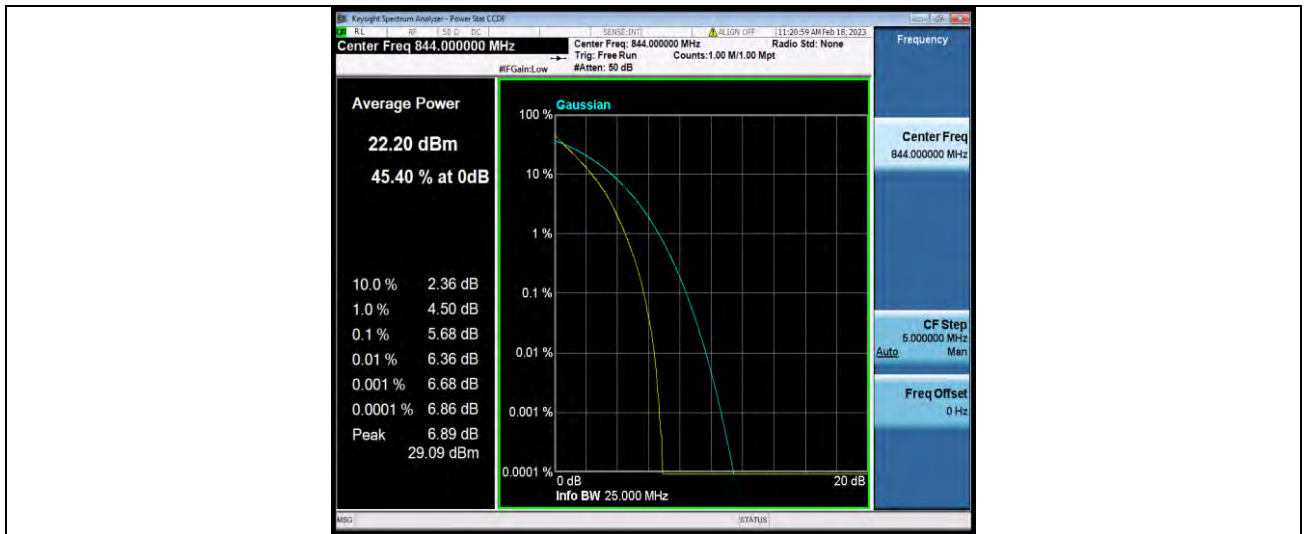

Band5-10MHz-QPSK-20525-1RB#0

BUREAU VERITAS

Test Report No.: W7L-P22120012RF02

Band5-10MHz-QPSK-20525-50RB#0

Band5-10MHz-QPSK-20600-1RB#0

Band5-10MHz-QPSK-20600-50RB#0

BUREAU VERITAS

Test Report No.: W7L-P22120012RF02