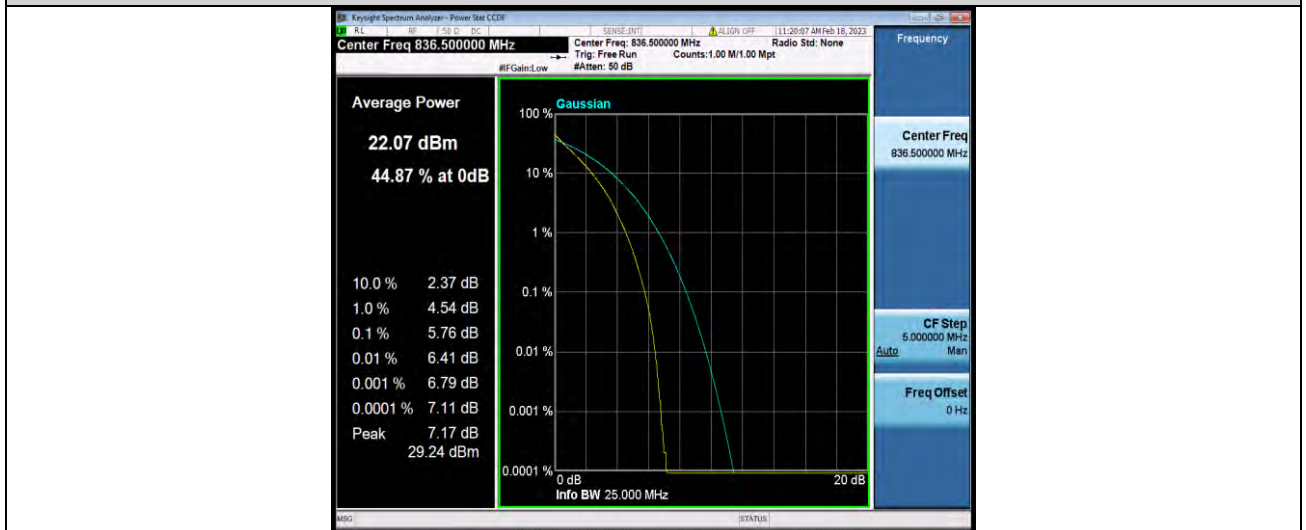

Band5-10MHz-QPSK-20525-1RB#0

BUREAU VERITAS

Test Report No.: W7L-P22120012RF02

Band5-10MHz-QPSK-20525-50RB#0

Band5-10MHz-QPSK-20600-1RB#0

Band5-10MHz-QPSK-20600-50RB#0

BUREAU VERITAS

Test Report No.: W7L-P22120012RF02