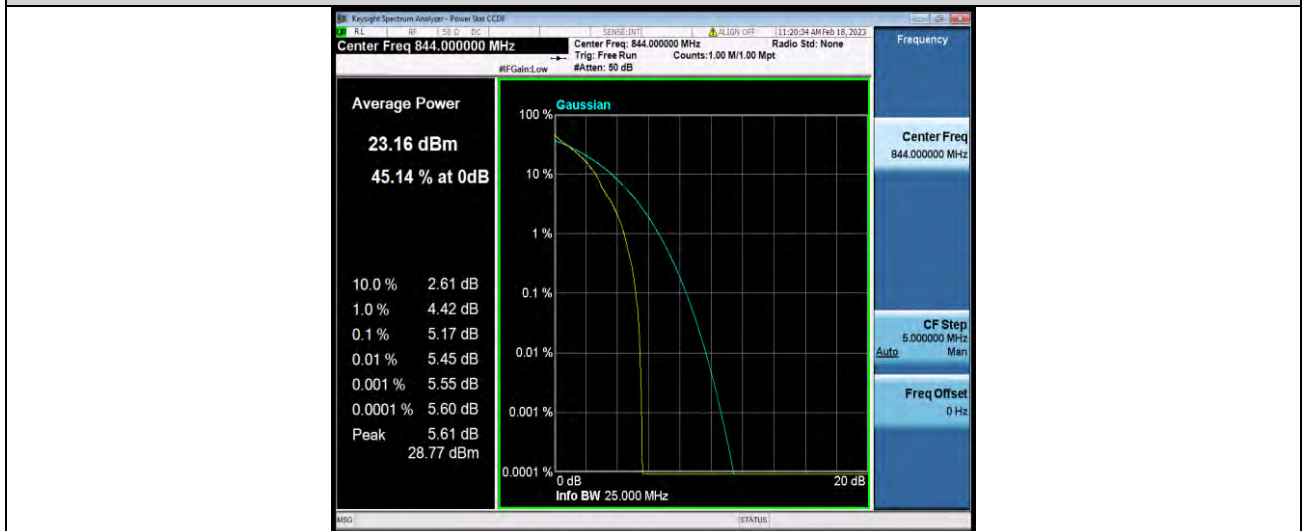

Band5-10MHz-QPSK-20525-1RB#0

BUREAU VERITAS

Test Report No.: W7L-P22120012RF02

Band5-10MHz-QPSK-20525-50RB#0

Band5-10MHz-QPSK-20600-1RB#0

Band5-10MHz-QPSK-20600-50RB#0

BUREAU VERITAS

Test Report No.: W7L-P22120012RF02