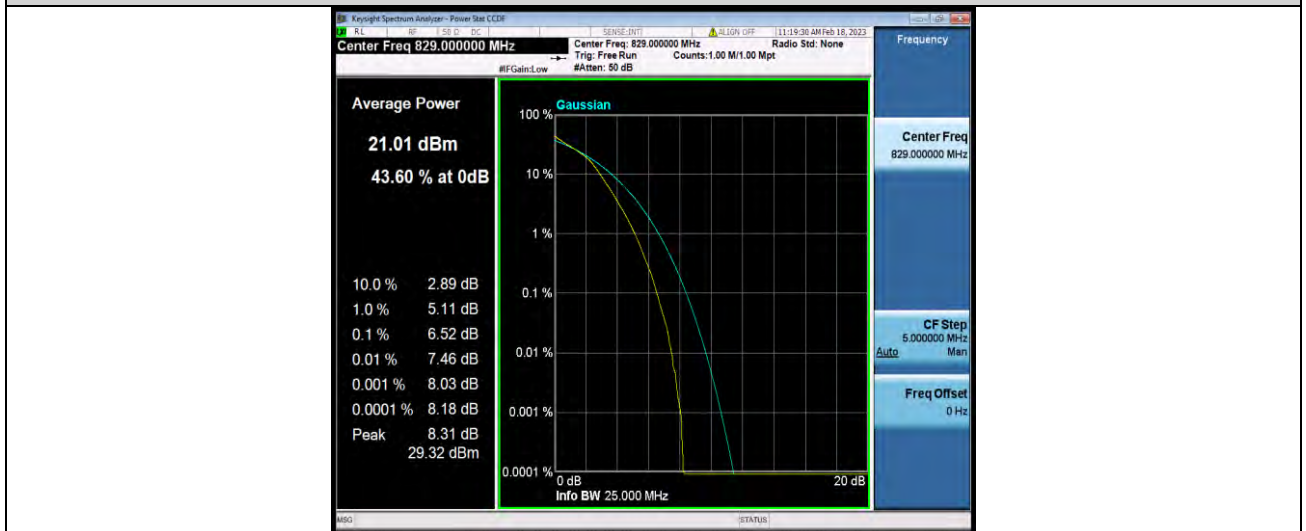

Band5-10MHz-16QAM-20525-1RB#0