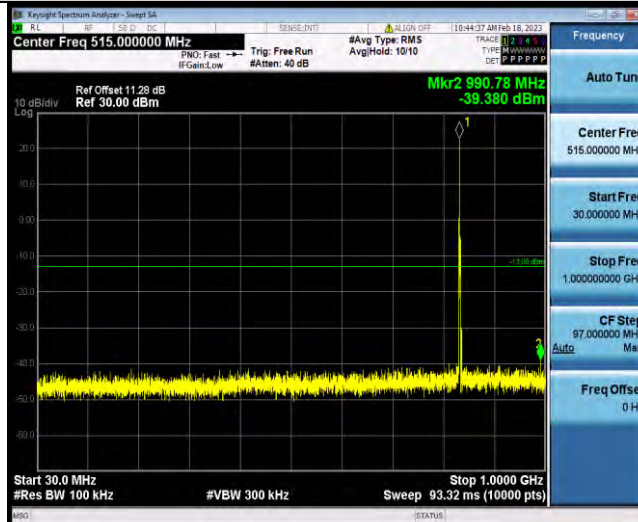

BUREAU VERITAS

Test Report No.: W7L-P22120012RF02

Band5-3MHz-QPSK-20415-1RB#0-Range2:1000~10000MHz

Band5-3MHz-QPSK-20525-1RB#0-Range1:30~1000MHz

Band5-3MHz-QPSK-20525-1RB#0-Range2:1000~10000MHz

BUREAU VERITAS