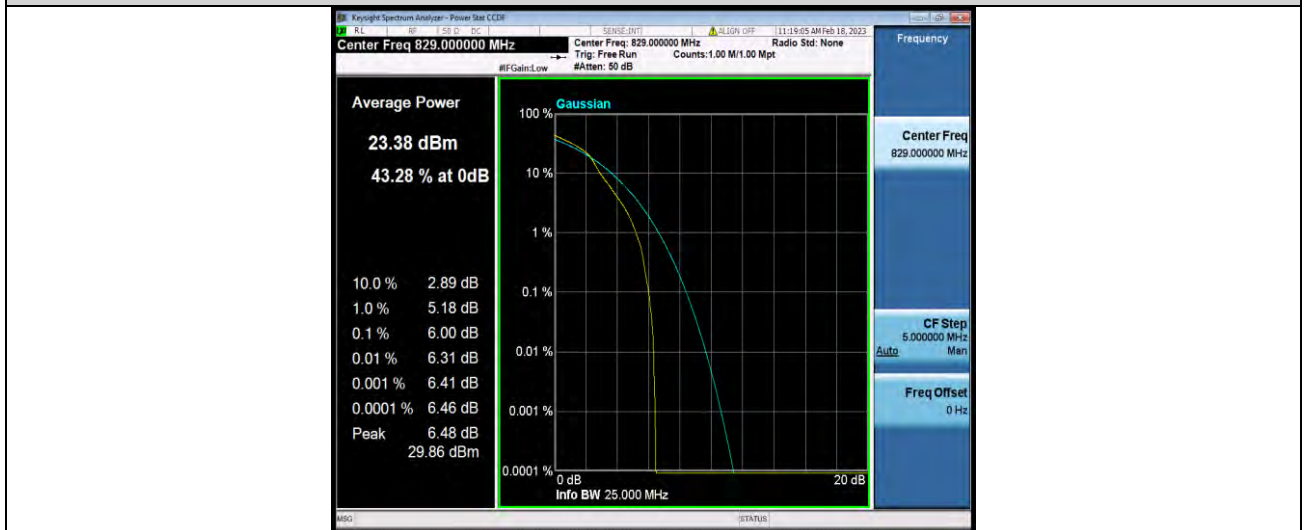

Band5-10MHz-16QAM-20450-50RB#0