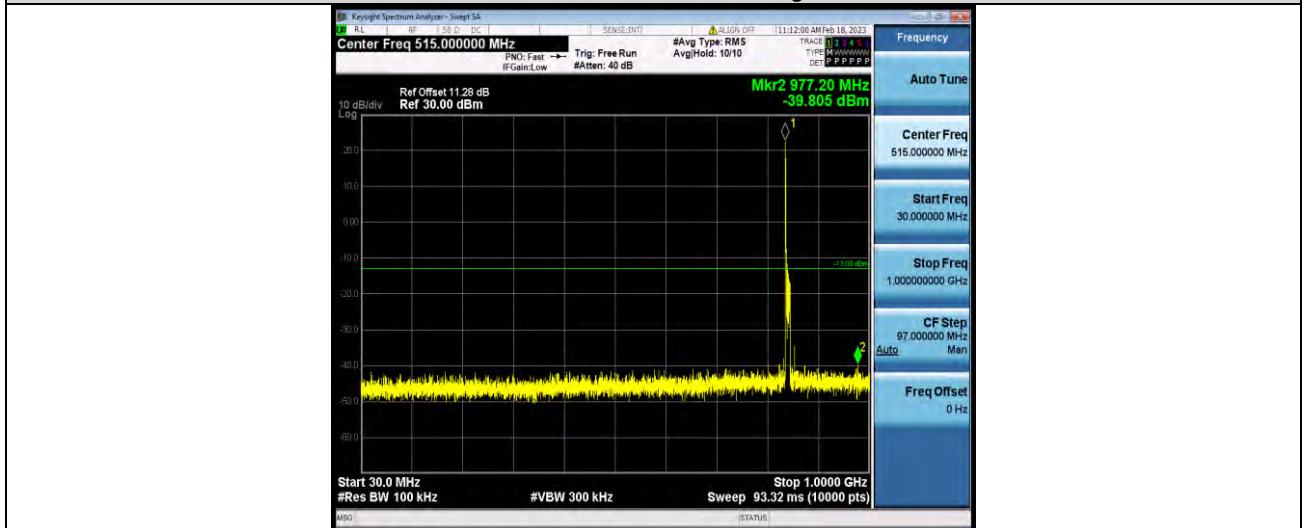

Band5-10MHz-QPSK-20525-1RB#0-Range2:1000~10000MHz

BUREAU VERITAS

Test Report No.: W7L-P22120012RF02

Band5-10MHz-QPSK-20600-1RB#0-Range1:30~1000MHz

Band5-10MHz-QPSK-20600-1RB#0-Range2:1000~10000MHz

FREQUENCY STABILITY