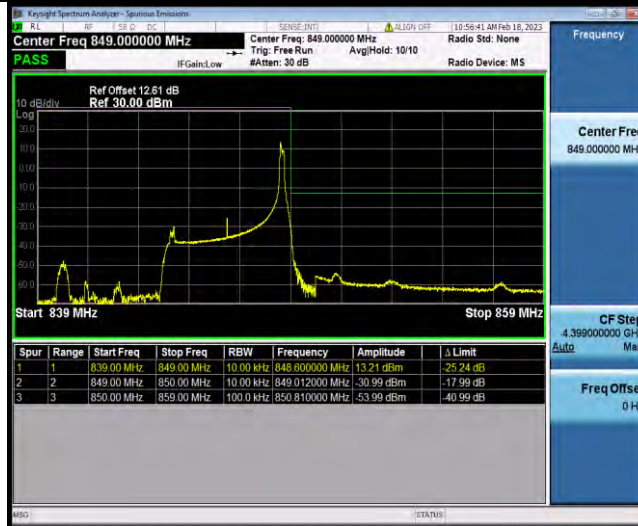

Test Report No.: W7L-P22120012RF02

Band5-3MHz-16QAM-20635-15RB#0

Band5-5MHz-QPSK-20425-1RB#0

Band5-5MHz-QPSK-20425-25RB#0

BUREAU VERITAS

Test Report No.: W7L-P22120012RF02

Band5-5MHz-QPSK-20625-1RB#24

Band5-5MHz-QPSK-20625-25RB#0