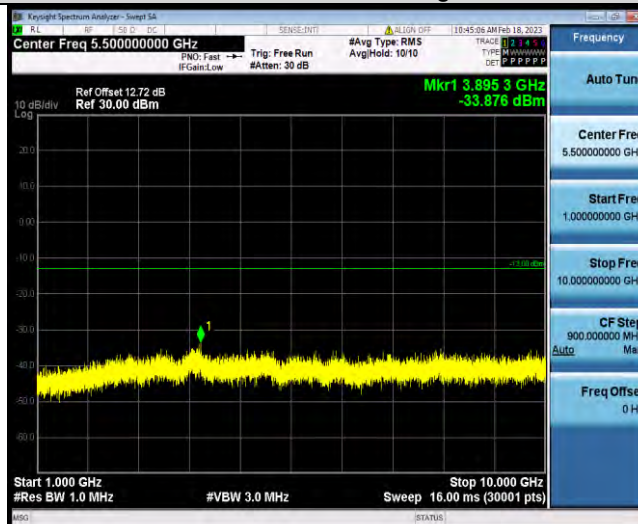

Band5-5MHz-QPSK-20425-1RB#0-Range1:30~1000MHz