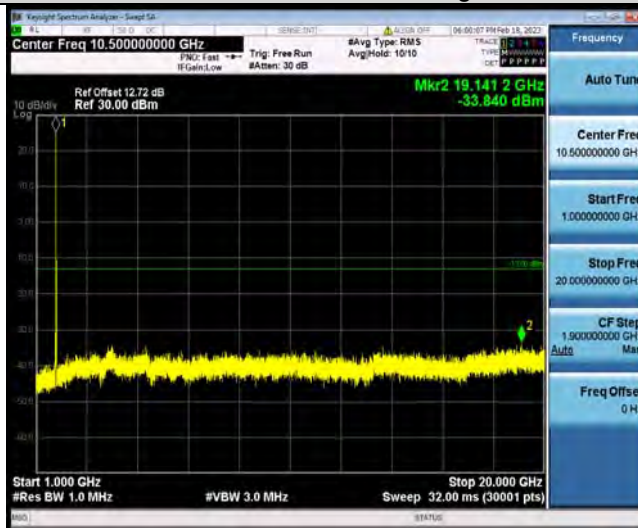

Band66-20MHz-QPSK-132572-1RB#0-Range1:30~1000MHz