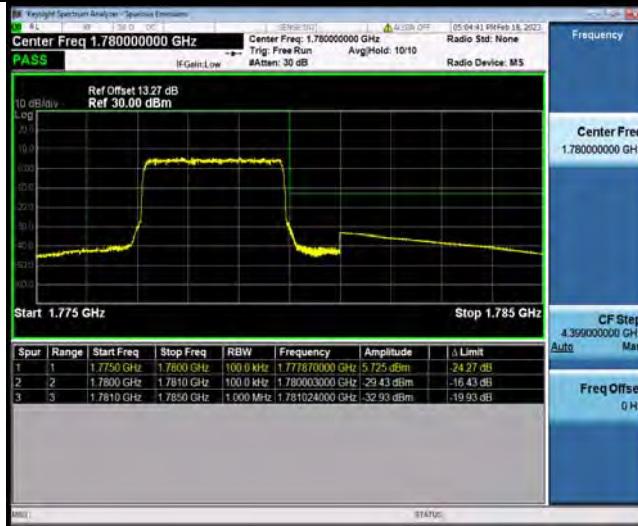

Band66-5MHz-QPSK-131997-1RB#0