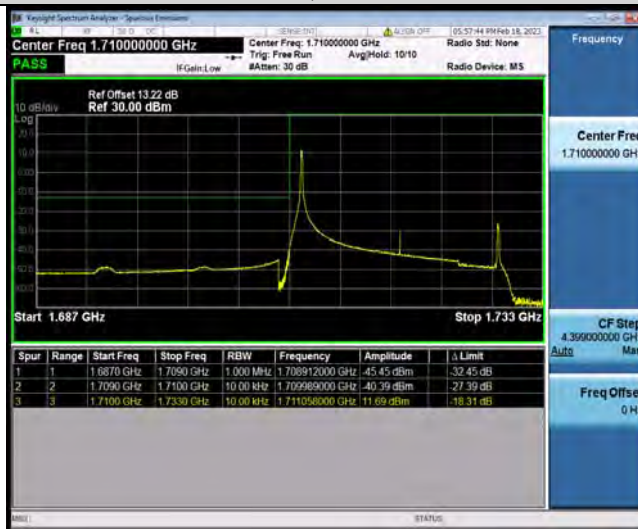

Band66-15MHz-16QAM-132597-1RB#74

BUREAU VERITAS

Test Report No.: W7L-P22120012-3RF04

Band66-15MHz-16QAM-132597-75RB#0

Band66-20MHz-QPSK-132072-1RB#0

Band66-20MHz-QPSK-132072-100RB#0

BUREAU VERITAS

Test Report No.: W7L-P22120012-3RF04