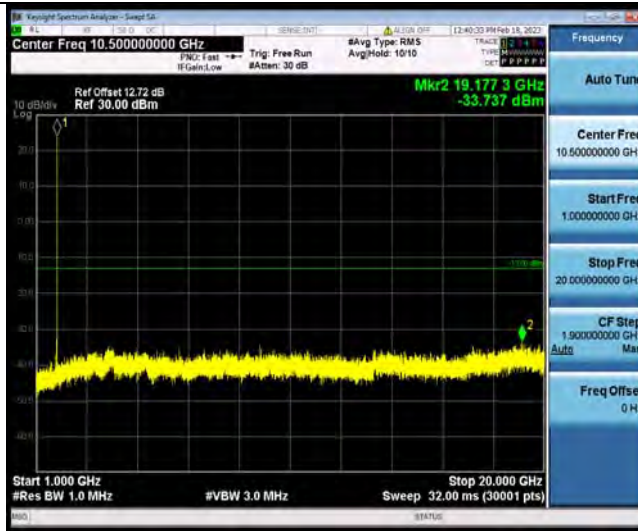

BUREAU VERITAS

Test Report No.: W7L-P22120012-3RF04

Band66-3MHz-QPSK-131987-1RB#0-Range1:30~1000MHz