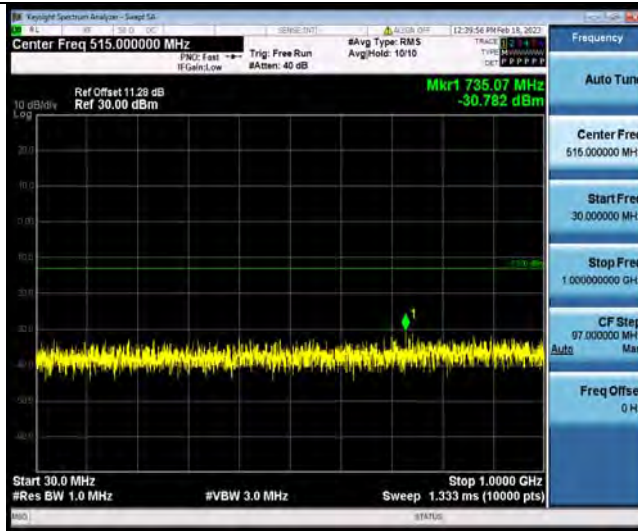

Test Graphs

BUREAU VERITAS

Test Report No.: W7L-P22120012-3RF04

Band66-1.4MHz-QPSK-132322-1RB#0-Range2:1000~20000MHz

Band66-1.4MHz-QPSK-132665-1RB#0-Range1:30~1000MHz

Band66-1.4MHz-QPSK-132665-1RB#0-Range2:1000~20000MHz