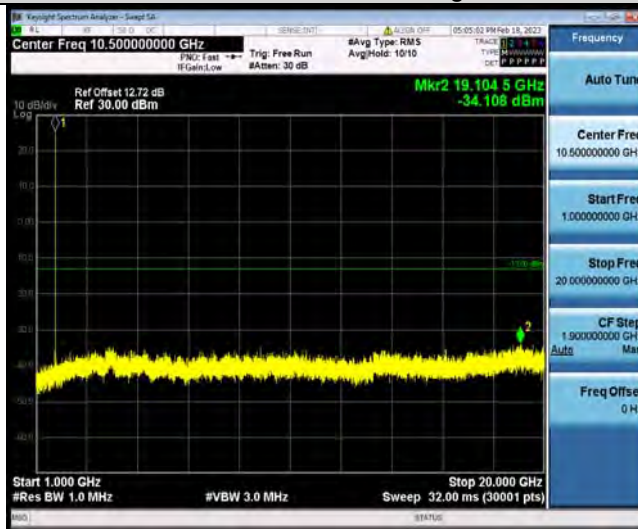

BUREAU VERITAS

Test Report No.: W7L-P22120012-3RF04

Band66-3MHz-QPSK-131987-1RB#0-Range1:30~1000MHz

Band66-3MHz-QPSK-131987-1RB#0-Range2:1000~2000MHz

Band66-3MHz-QPSK-132322-1RB#0-Range1:30~1000MHz

BUREAU VERITAS