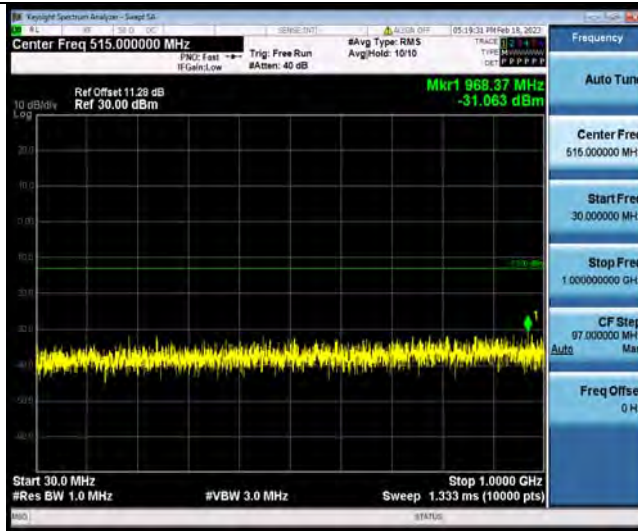

Band66-5MHz-QPSK-131997-1RB#0-Range1:30~1000MHz

Band66-5MHz-QPSK-131997-1RB#0-Range2:1000~20000MHz

Band66-5MHz-QPSK-132322-1RB#0-Range1:30~1000MHz

BUREAU VERITAS

Test Report No.: W7L-P22120012-3RF04

Band66-5MHz-QPSK-132322-1RB#0-Range2:1000~20000MHz