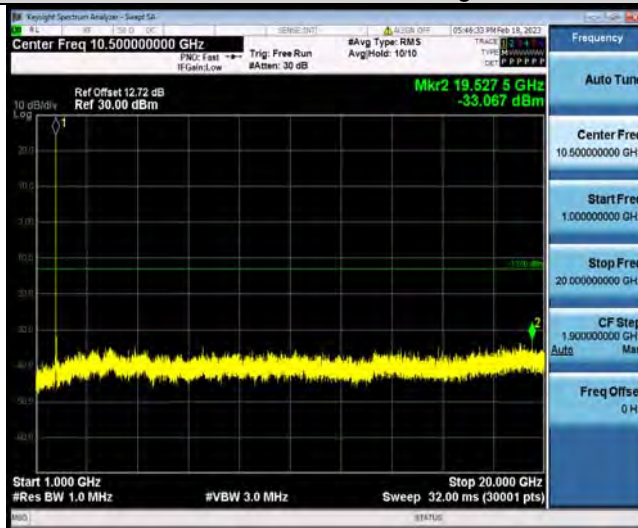

Band66-15MHz-QPSK-132597-1RB#0-Range1:30~1000MHz