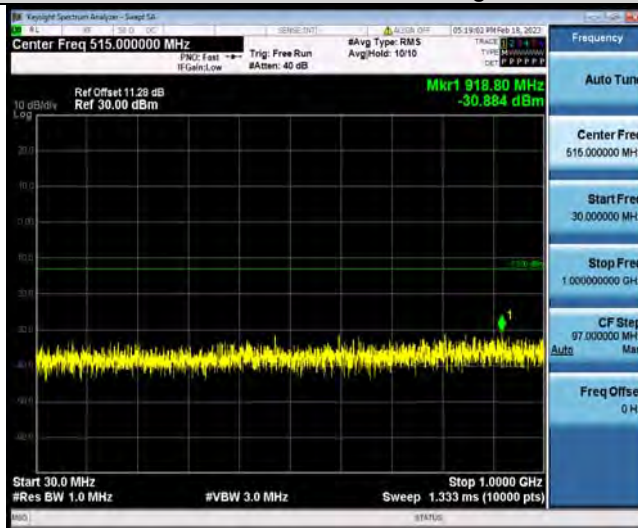

Band66-5MHz-QPSK-131997-1RB#0-Range2:1000~20000MHz