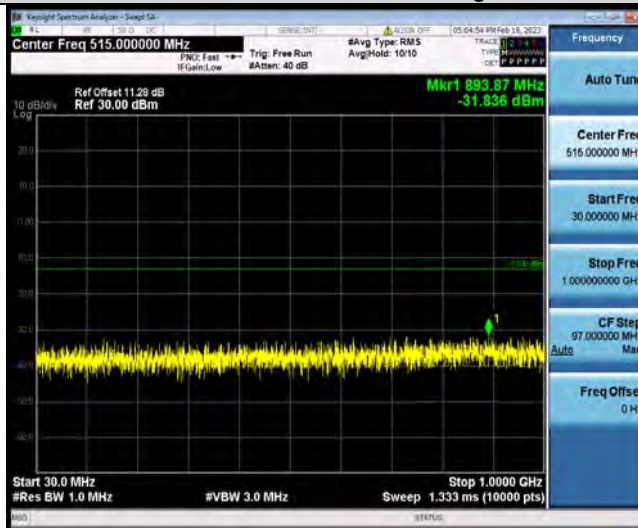

Band66-3MHz-QPSK-131987-1RB#0-Range2:1000~2000MHz