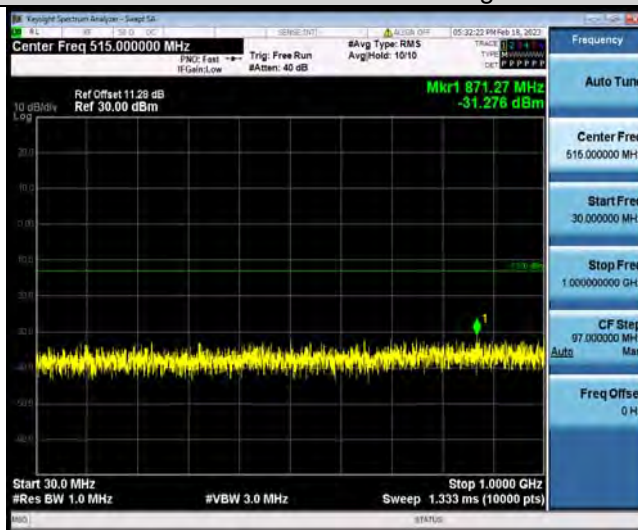

Band66-5MHz-QPSK-132647-1RB#0-Range1:30~1000MHz

Band66-5MHz-QPSK-132647-1RB#0-Range2:1000~20000MHz

BUREAU VERITAS

Test Report No.: W7L-P22120012-3RF04

Band66-10MHz-QPSK-132022-1RB#0-Range1:30~1000MHz

Band66-10MHz-QPSK-132022-1RB#0-Range2: 1000~20000MHz