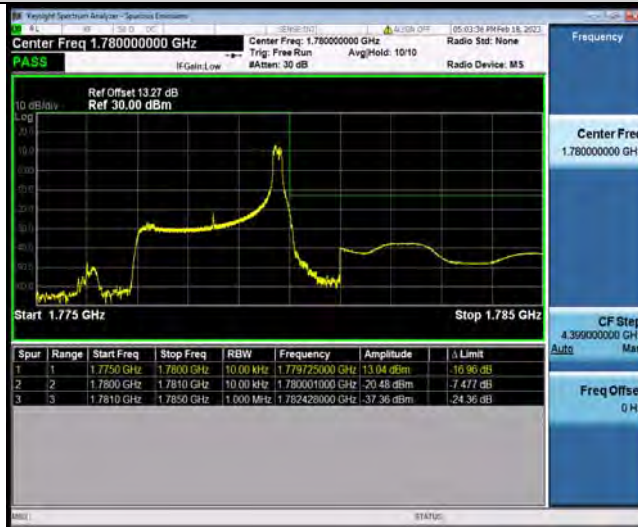

Band66-1.4MHz-16QAM-132665-1RB#5

Band66-1.4MHz-16QAM-132665-6RB#0

Band66-3MHz-QPSK-131987-1RB#0

BUREAU VERITAS

Test Report No.: W7L-P22120012-3RF04

Band66-3MHz-QPSK-131987-15RB#0

Band66-3MHz-QPSK-132657-1RB#14