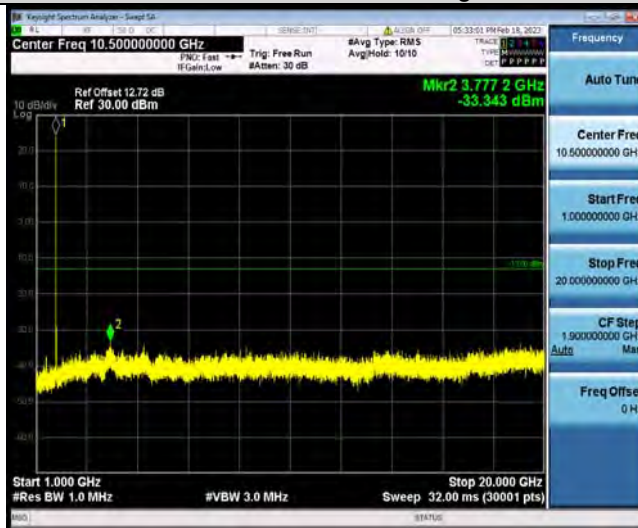

Band66-10MHz-QPSK-132322-1RB#0-Range1:30~1000MHz

BUREAU
VERITAS

Test Report No.: W7L-P22120012-3RF04

Band66-10MHz-QPSK-132322-1RB#0-Range2: 1000~20000MHz

Band66-10MHz-QPSK-132622-1RB#0-Range1:30~1000MHz

Band66-10MHz-QPSK-132622-1RB#0-Range2: 1000~20000MHz