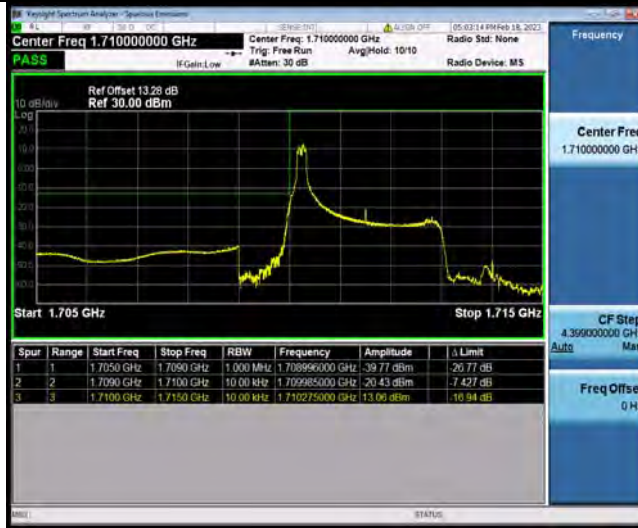

Band66-3MHz-QPSK-132657-15RB#0

BUREAU VERITAS

Test Report No.: W7L-P22120012-3RF04

Band66-3MHz-16QAM-131987-1RB#0

Band66-3MHz-16QAM-131987-15RB#0

Band66-3MHz-16QAM-132657-1RB#14

BUREAU VERITAS

Test Report No.: W7L-P22120012-3RF04