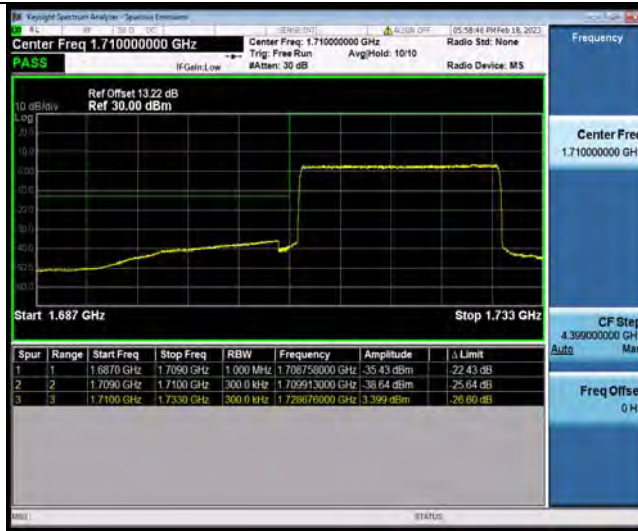

Band66-15MHz-16QAM-132597-1RB#74

BUREAU VERITAS

Test Report No.: W7L-P22120012-3RF04

Band66-15MHz-16QAM-132597-75RB#0

Band66-20MHz-QPSK-132072-1RB#0

Band66-20MHz-QPSK-132072-100RB#0

BUREAU VERITAS

Test Report No.: W7L-P22120012-3RF04