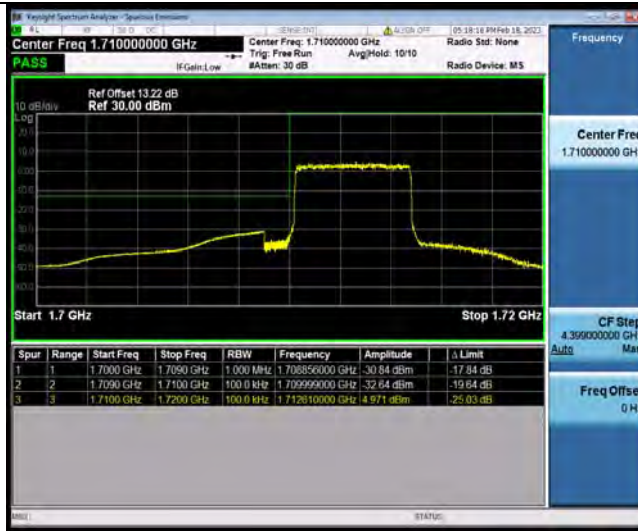

Band66-3MHz-16QAM-132657-15RB#0

Band66-5MHz-QPSK-131997-1RB#0

Band66-5MHz-QPSK-131997-25RB#0

BUREAU VERITAS

Test Report No.: W7L-P22120012-3RF04

Band66-5MHz-QPSK-132647-1RB#24

Band66-5MHz-QPSK-132647-25RB#0