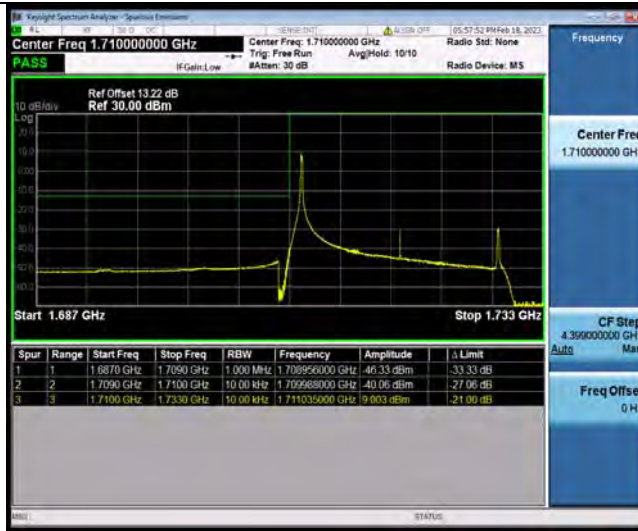

Band66-20MHz-QPSK-132572-1RB#99

Band66-20MHz-QPSK-132572-100RB#0

Band66-20MHz-16QAM-132072-1RB#0

BUREAU VERITAS

Test Report No.: W7L-P22120012-3RF04

Band66-20MHz-16QAM-132072-100RB#0

Band66-20MHz-16QAM-132572-1RB#99