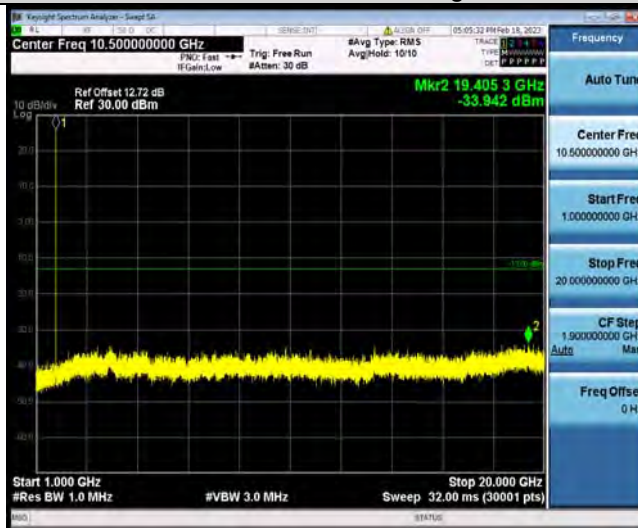

Band66-3MHz-QPSK-132657-1RB#0-Range1:30~1000MHz