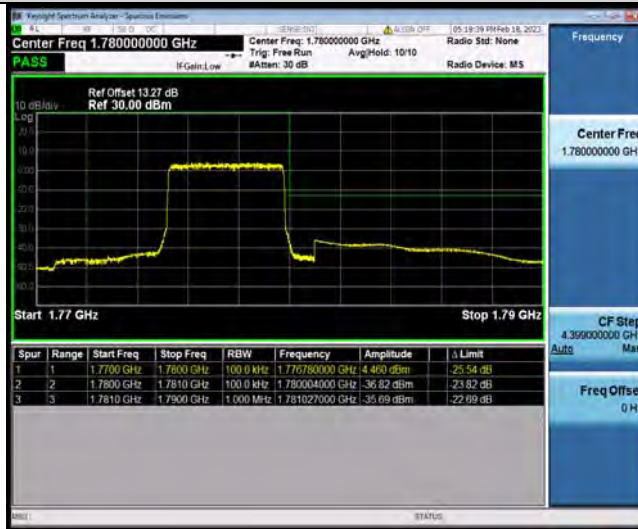

Band66-3MHz-16QAM-132657-15RB#0

Band66-5MHz-QPSK-131997-1RB#0

Band66-5MHz-QPSK-131997-25RB#0

BUREAU VERITAS

Test Report No.: W7L-P22120012-3RF04

Band66-5MHz-QPSK-132647-1RB#24

Band66-5MHz-QPSK-132647-25RB#0