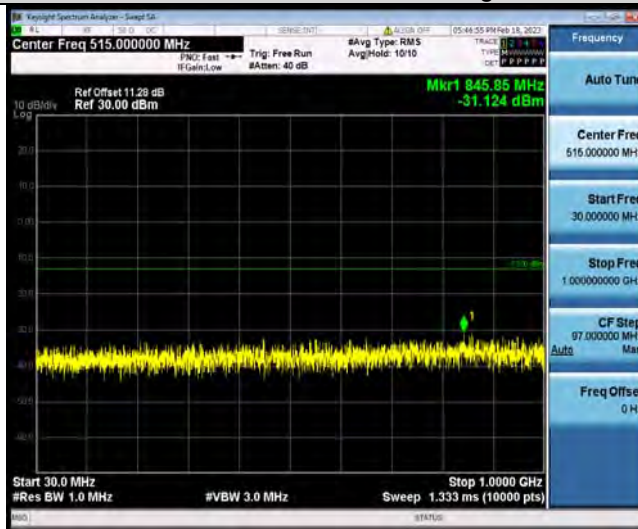

Band66-15MHz-QPSK-132597-1RB#0-Range2: 1000~20000MHz