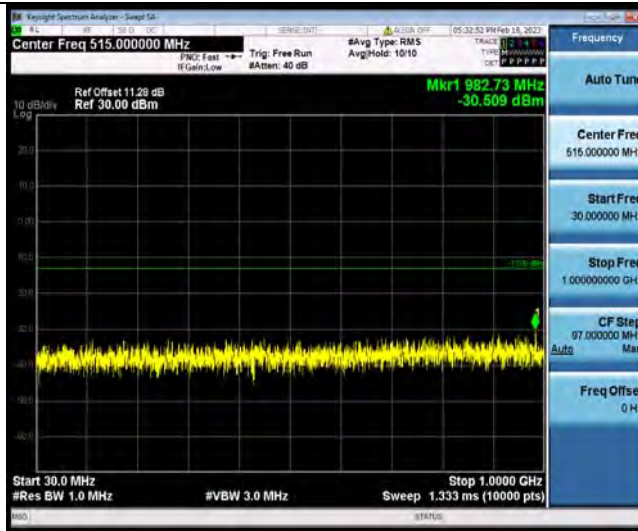

BUREAU
VERITAS

Test Report No.: W7L-P22120012-3RF04

Band66-10MHz-QPSK-132322-1RB#0-Range2: 1000~20000MHz