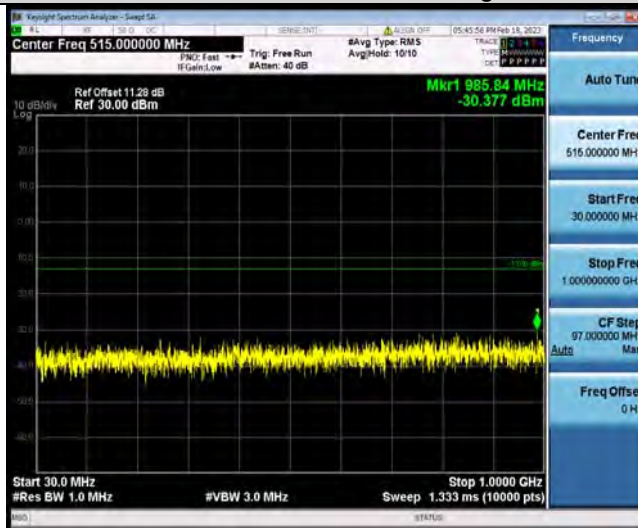

Band66-15MHz-QPSK-132047-1RB#0-Range2: 1000~20000MHz