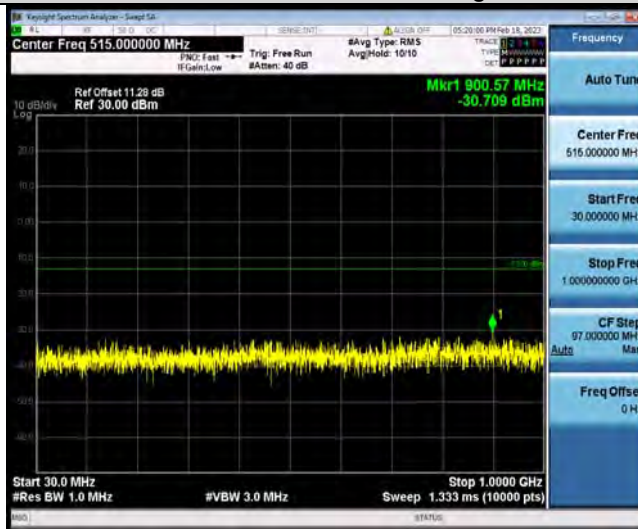

Band66-5MHz-QPSK-132647-1RB#0-Range2:1000~20000MHz