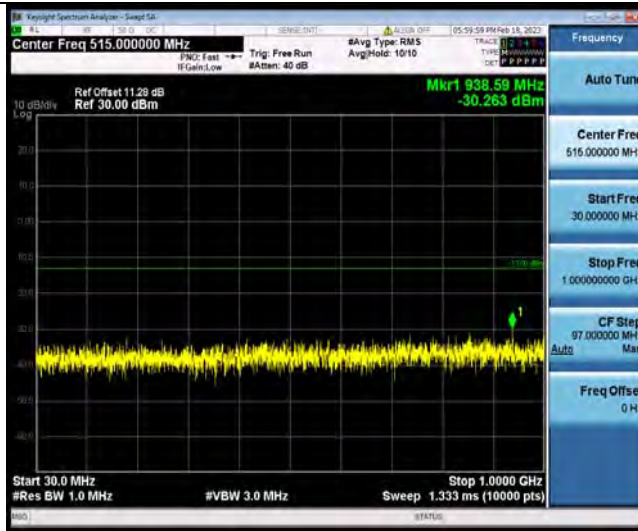

Test Report No.: W7L-P22120012-3RF04

Band66-20MHz-QPSK-132072-1RB#0-Range1:30~1000MHz

Band66-20MHz-QPSK-132072-1RB#0-Range2: 1000~20000MHz

Band66-20MHz-QPSK-132322-1RB#0-Range1:30~1000MHz

BUREAU VERITAS

Test Report No.: W7L-P22120012-3RF04