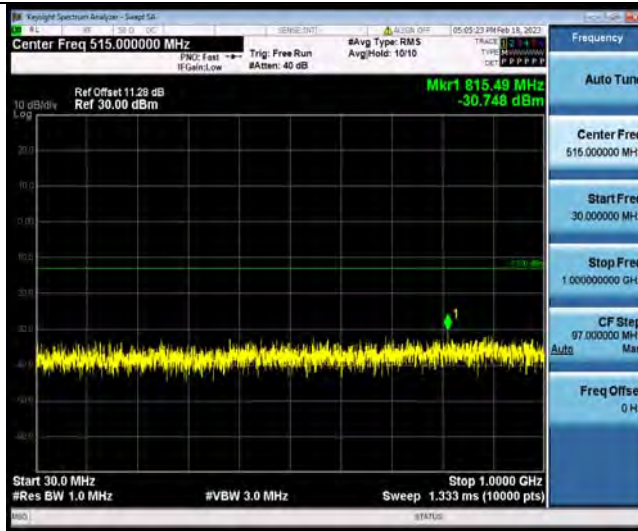

BUREAU VERITAS

Test Report No.: W7L-P22120012-3RF04

Band66-3MHz-QPSK-132322-1RB#0-Range2:1000~20000MHz