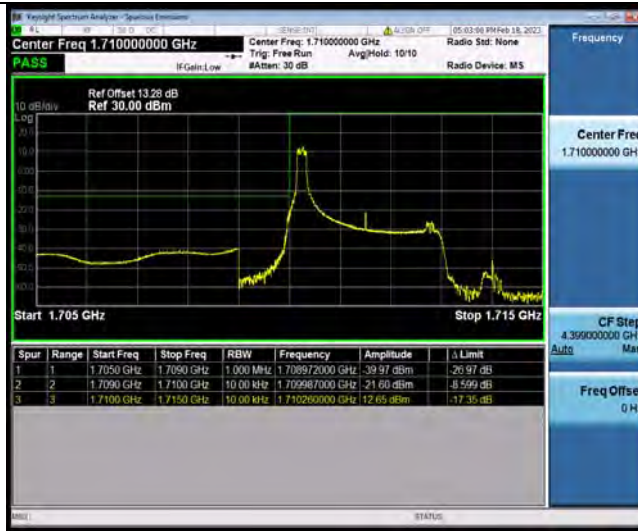

Band66-1.4MHz-16QAM-132665-1RB#5

Band66-1.4MHz-16QAM-132665-6RB#0

Band66-3MHz-QPSK-131987-1RB#0

BUREAU VERITAS

Test Report No.: W7L-P22120012-3RF04

Band66-3MHz-QPSK-131987-15RB#0

Band66-3MHz-QPSK-132657-1RB#14