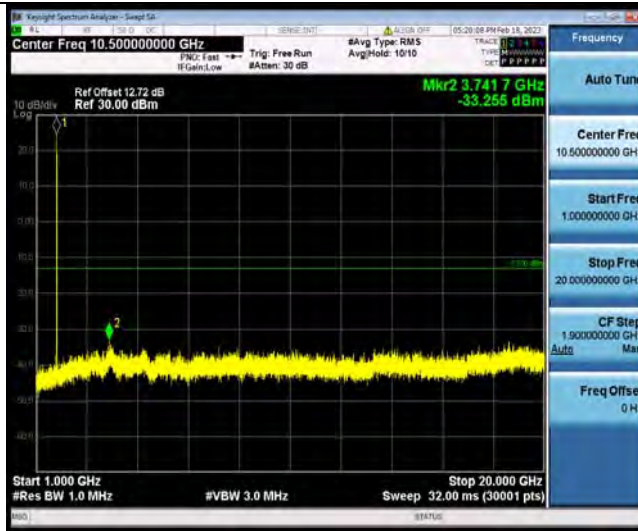

Band66-5MHz-QPSK-132647-1RB#0-Range1:30~1000MHz

Band66-5MHz-QPSK-132647-1RB#0-Range2:1000~20000MHz

BUREAU VERITAS

Test Report No.: W7L-P22120012-3RF04

Band66-10MHz-QPSK-132022-1RB#0-Range1:30~1000MHz

Band66-10MHz-QPSK-132022-1RB#0-Range2: 1000~20000MHz