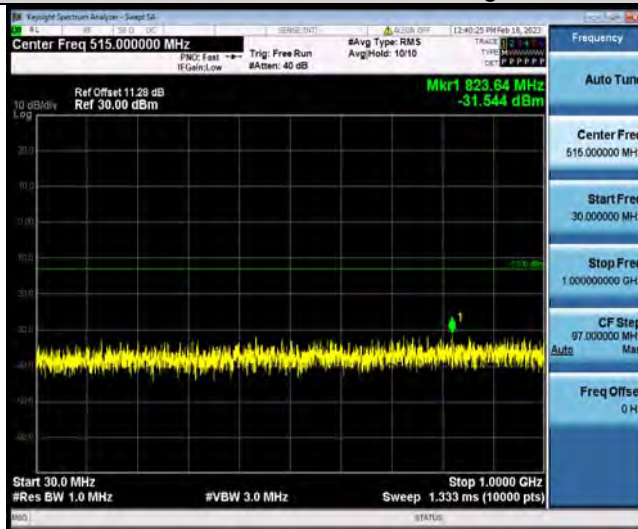

Test Graphs

BUREAU VERITAS

Test Report No.: W7L-P22120012-3RF04

Band66-1.4MHz-QPSK-132322-1RB#0-Range2:1000~20000MHz

Band66-1.4MHz-QPSK-132665-1RB#0-Range1:30~1000MHz

Band66-1.4MHz-QPSK-132665-1RB#0-Range2:1000~20000MHz