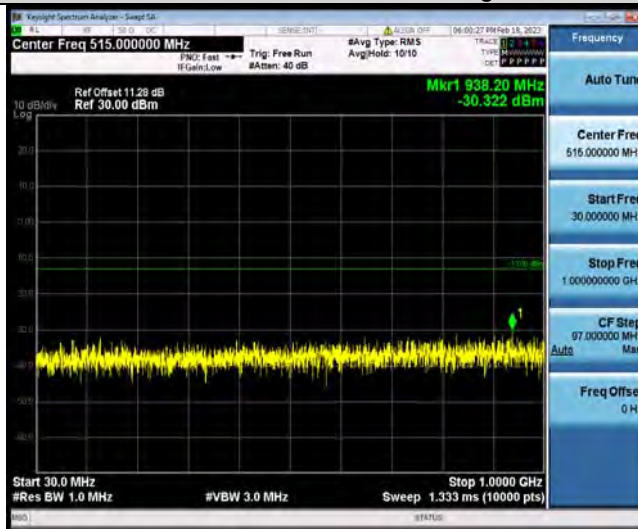

Band66-20MHz-QPSK-132572-1RB#0-Range2: 1000~20000MHz