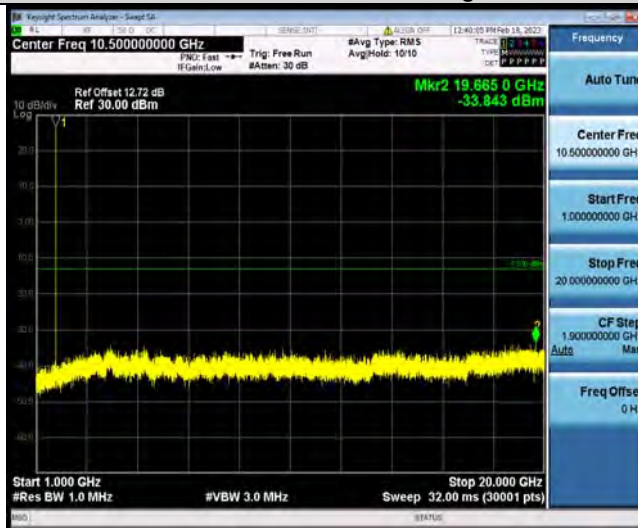

Test Graphs

BUREAU VERITAS

Test Report No.: W7L-P22120012-3RF04

Band66-1.4MHz-QPSK-132322-1RB#0-Range2:1000~20000MHz

Band66-1.4MHz-QPSK-132665-1RB#0-Range1:30~1000MHz

Band66-1.4MHz-QPSK-132665-1RB#0-Range2:1000~20000MHz