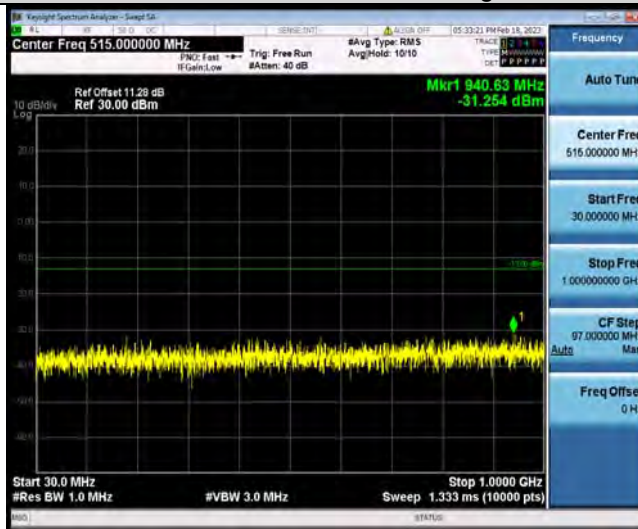

Band66-10MHz-QPSK-132322-1RB#0-Range1:30~1000MHz

BUREAU
VERITAS

Test Report No.: W7L-P22120012-3RF04

Band66-10MHz-QPSK-132322-1RB#0-Range2: 1000~20000MHz

Band66-10MHz-QPSK-132622-1RB#0-Range1:30~1000MHz

Band66-10MHz-QPSK-132622-1RB#0-Range2: 1000~20000MHz