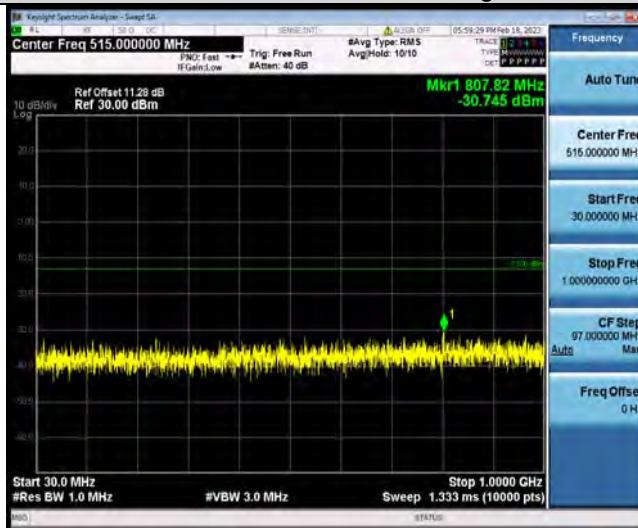

Band66-20MHz-QPSK-132072-1RB#0-Range2: 1000~20000MHz