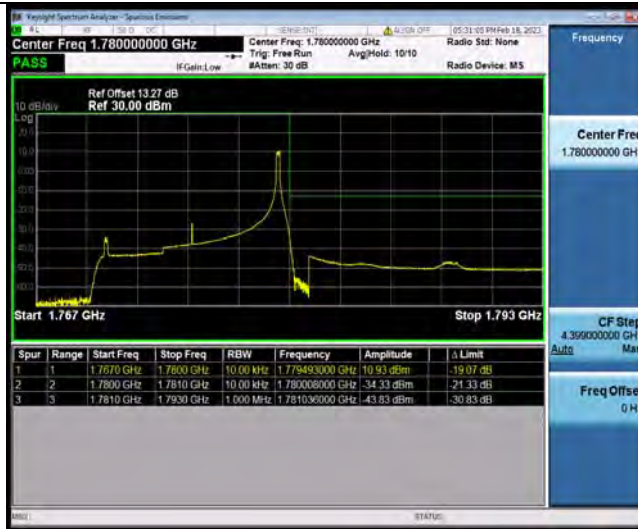

Band66-10MHz-QPSK-132022-1RB#0

Band66-10MHz-QPSK-132022-50RB#0

Band66-10MHz-QPSK-132622-1RB#49

BUREAU VERITAS

Test Report No.: W7L-P22120012-3RF04

Band66-10MHz-QPSK-132622-50RB#0

Band66-10MHz-16QAM-132022-1RB#0