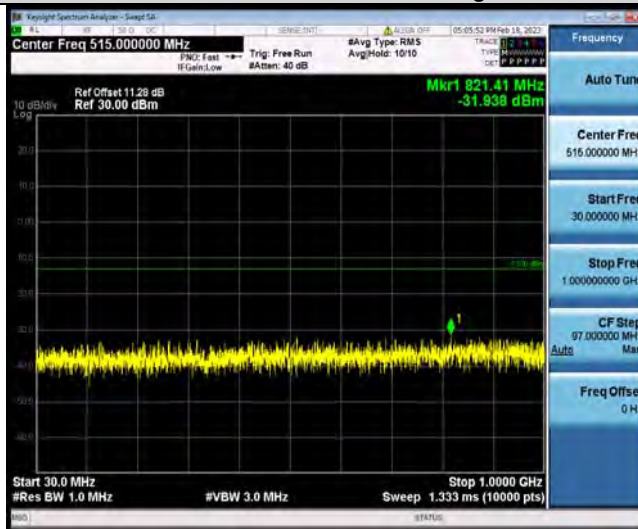

Band66-3MHz-QPSK-132657-1RB#0-Range2:1000~20000MHz