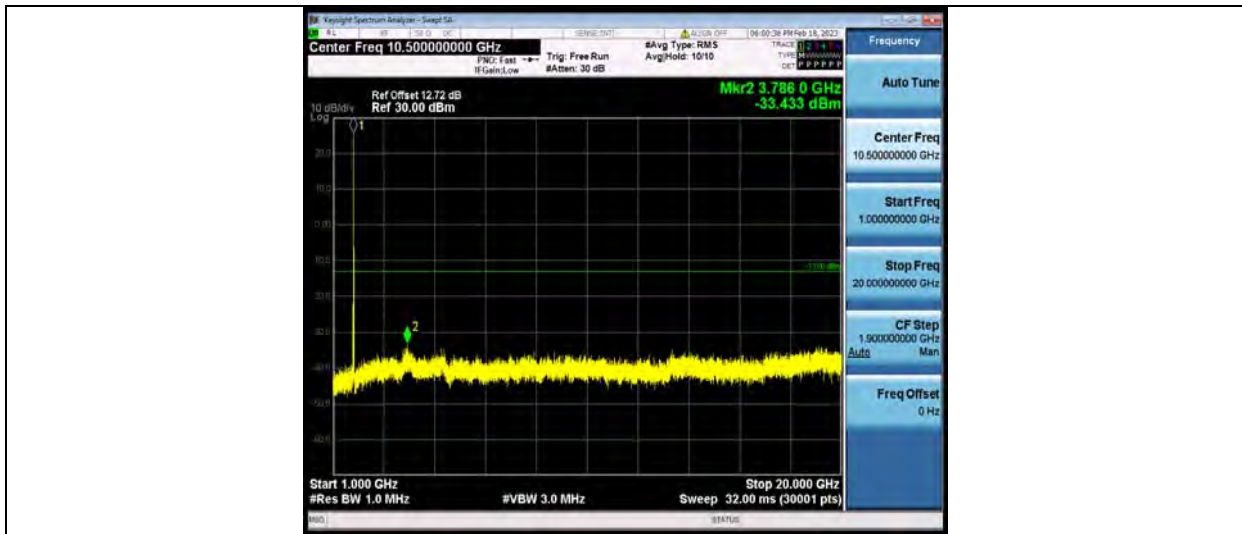

Band66-20MHz-QPSK-132322-1RB#0-Range2: 1000~20000MHz

Band66-20MHz-QPSK-132572-1RB#0-Range1:30~1000MHz

Band66-20MHz-QPSK-132572-1RB#0-Range2: 1000~20000MHz

BUREAU
VERITAS

Test Report No.: W7L-P22120012-3RF04