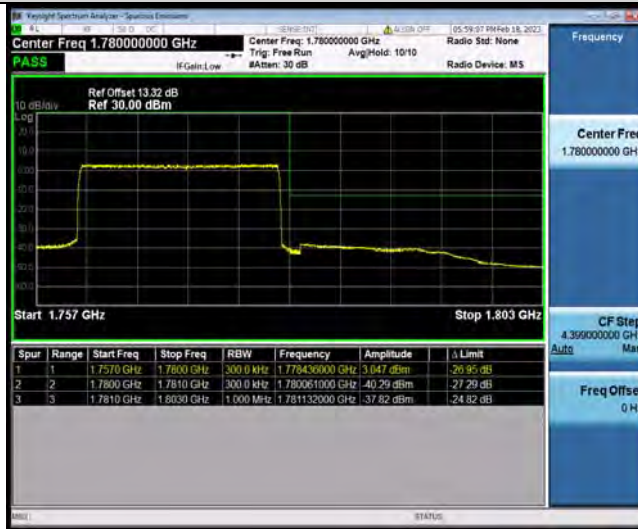

Band66-20MHz-16QAM-132072-1RB#0