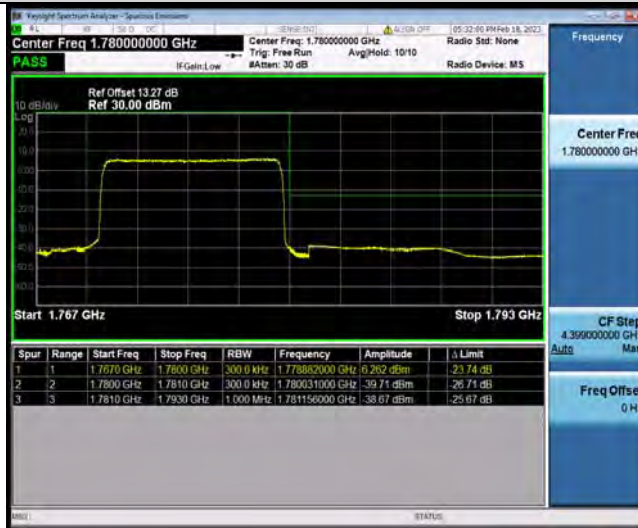

Band66-10MHz-QPSK-132022-1RB#0

Band66-10MHz-QPSK-132022-50RB#0

Band66-10MHz-QPSK-132622-1RB#49

BUREAU VERITAS

Test Report No.: W7L-P22120012-3RF04

Band66-10MHz-QPSK-132622-50RB#0

Band66-10MHz-16QAM-132022-1RB#0