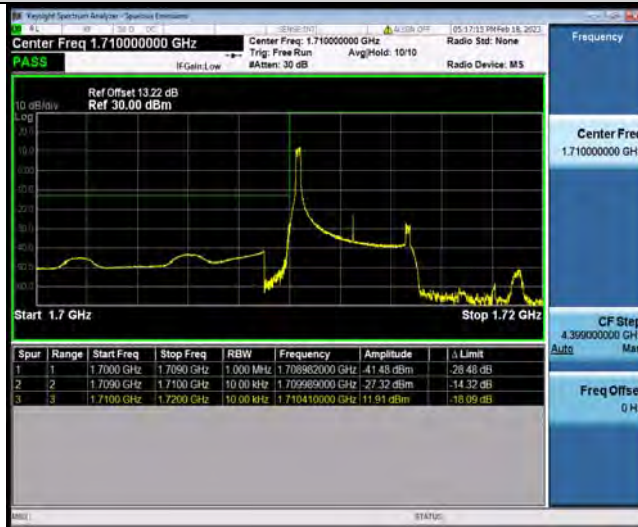

Band66-5MHz-QPSK-131997-25RB#0