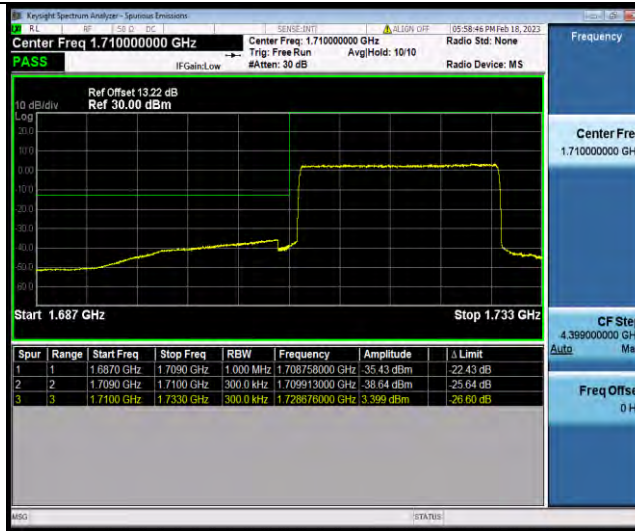

BUREAU VERITAS

Test Report No.: W7L-P22120012-2RF04

Band66-20MHz-QPSK-132572-1RB#99