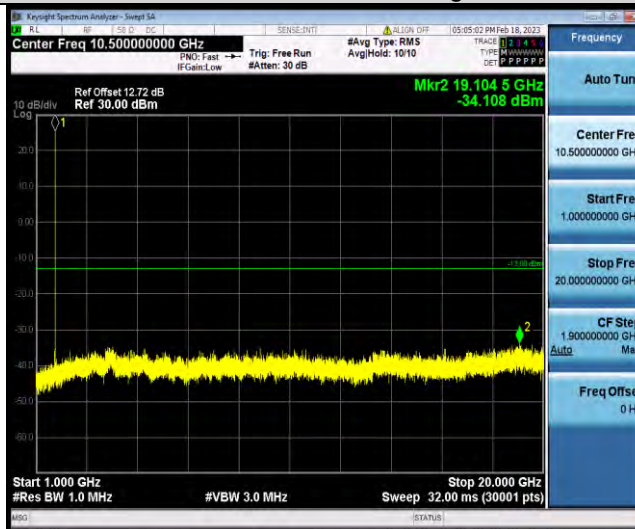

BUREAU VERITAS

Test Report No.: W7L-P22120012-2RF04

Band66-3MHz-QPSK-131987-1RB#0-Range1:30~1000MHz

Band66-3MHz-QPSK-131987-1RB#0-Range2:1000~2000MHz

Band66-3MHz-QPSK-132322-1RB#0-Range1:30~1000MHz

BUREAU VERITAS