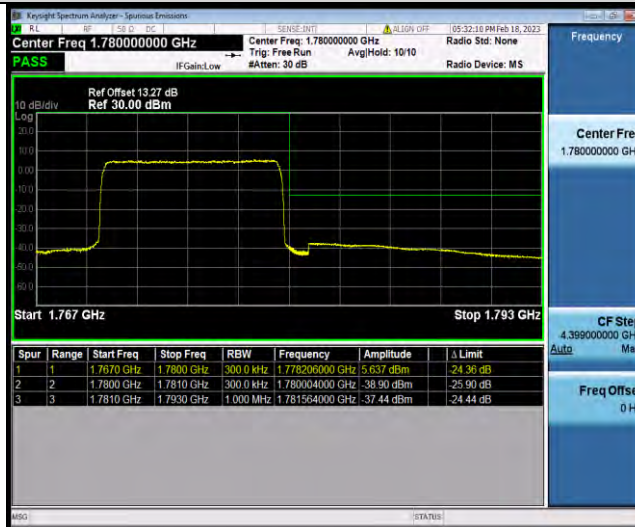

Band66-10MHz-16QAM-132022-1RB#0

Band66-10MHz-16QAM-132022-50RB#0

BUREAU VERITAS

Test Report No.: W7L-P22120012-2RF04

Band66-10MHz-16QAM-132622-1RB#49

Band66-10MHz-16QAM-132622-50RB#0

Band66-15MHz-QPSK-132047-1RB#0