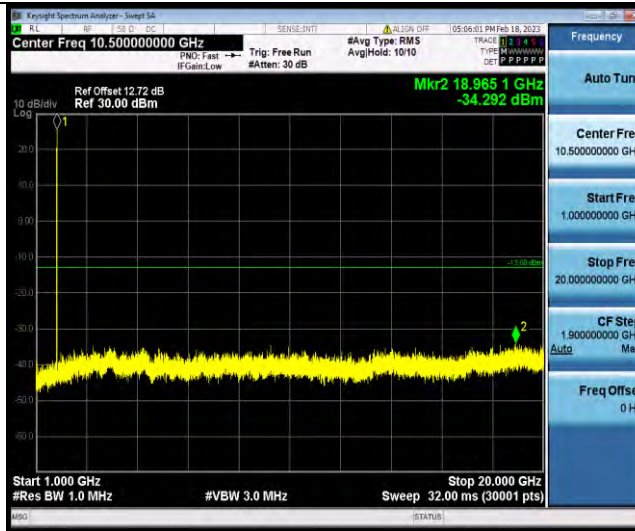

Test Report No.: W7L-P22120012-2RF04

Band66-3MHz-QPSK-132322-1RB#0-Range2:1000~20000MHz

Band66-3MHz-QPSK-132657-1RB#0-Range1:30~1000MHz

Band66-3MHz-QPSK-132657-1RB#0-Range2:1000~20000MHz

BUREAU VERITAS

Test Report No.: W7L-P22120012-2RF04