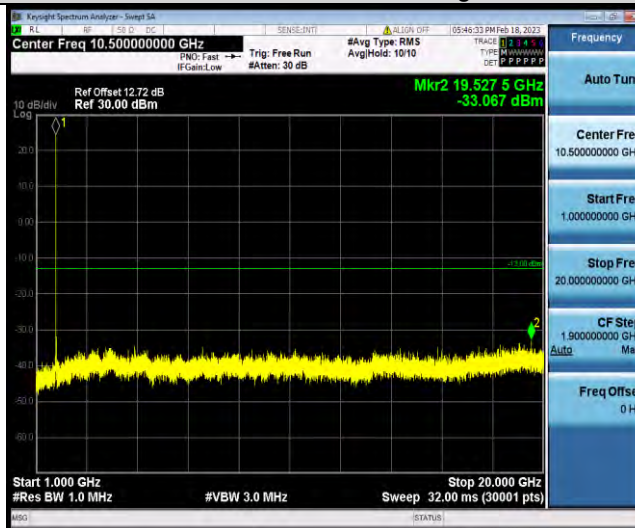

Band66-15MHz-QPSK-132597-1RB#0-Range1:30~1000MHz