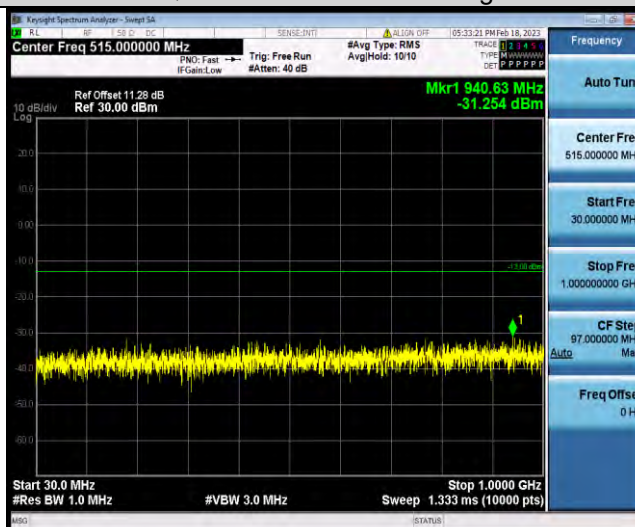

Band66-10MHz-QPSK-132322-1RB#0-Range1:30~1000MHz

BUREAU VERITAS

Test Report No.: W7L-P22120012-2RF04

Band66-10MHz-QPSK-132322-1RB#0-Range2: 1000~20000MHz

Band66-10MHz-QPSK-132622-1RB#0-Range1:30~1000MHz

Band66-10MHz-QPSK-132622-1RB#0-Range2: 1000~20000MHz