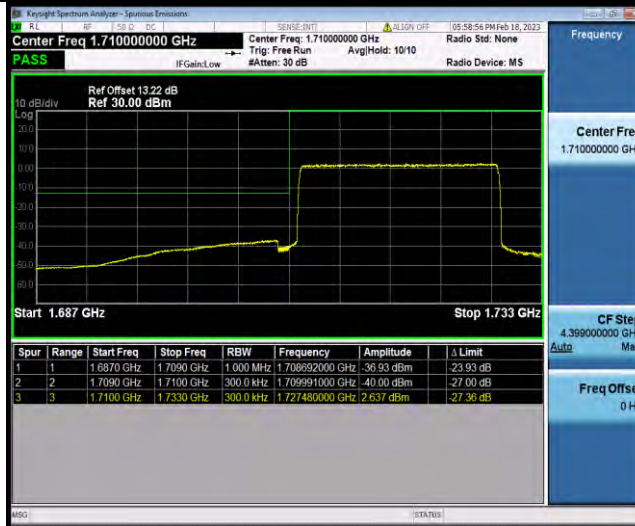

BUREAU VERITAS

Test Report No.: W7L-P22120012-2RF04

Band66-20MHz-QPSK-132572-1RB#99

Band66-20MHz-QPSK-132572-100RB#0

Band66-20MHz-16QAM-132072-1RB#0

BUREAU VERITAS

Test Report No.: W7L-P22120012-2RF04

Band66-20MHz-16QAM-132072-100RB#0