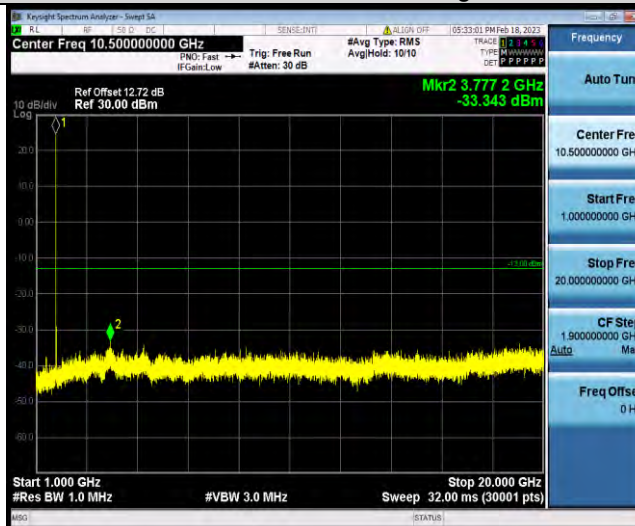

Band66-10MHz-QPSK-132322-1RB#0-Range1:30~1000MHz

BUREAU VERITAS

Test Report No.: W7L-P22120012-2RF04

Band66-10MHz-QPSK-132322-1RB#0-Range2: 1000~20000MHz

Band66-10MHz-QPSK-132622-1RB#0-Range1:30~1000MHz

Band66-10MHz-QPSK-132622-1RB#0-Range2: 1000~20000MHz