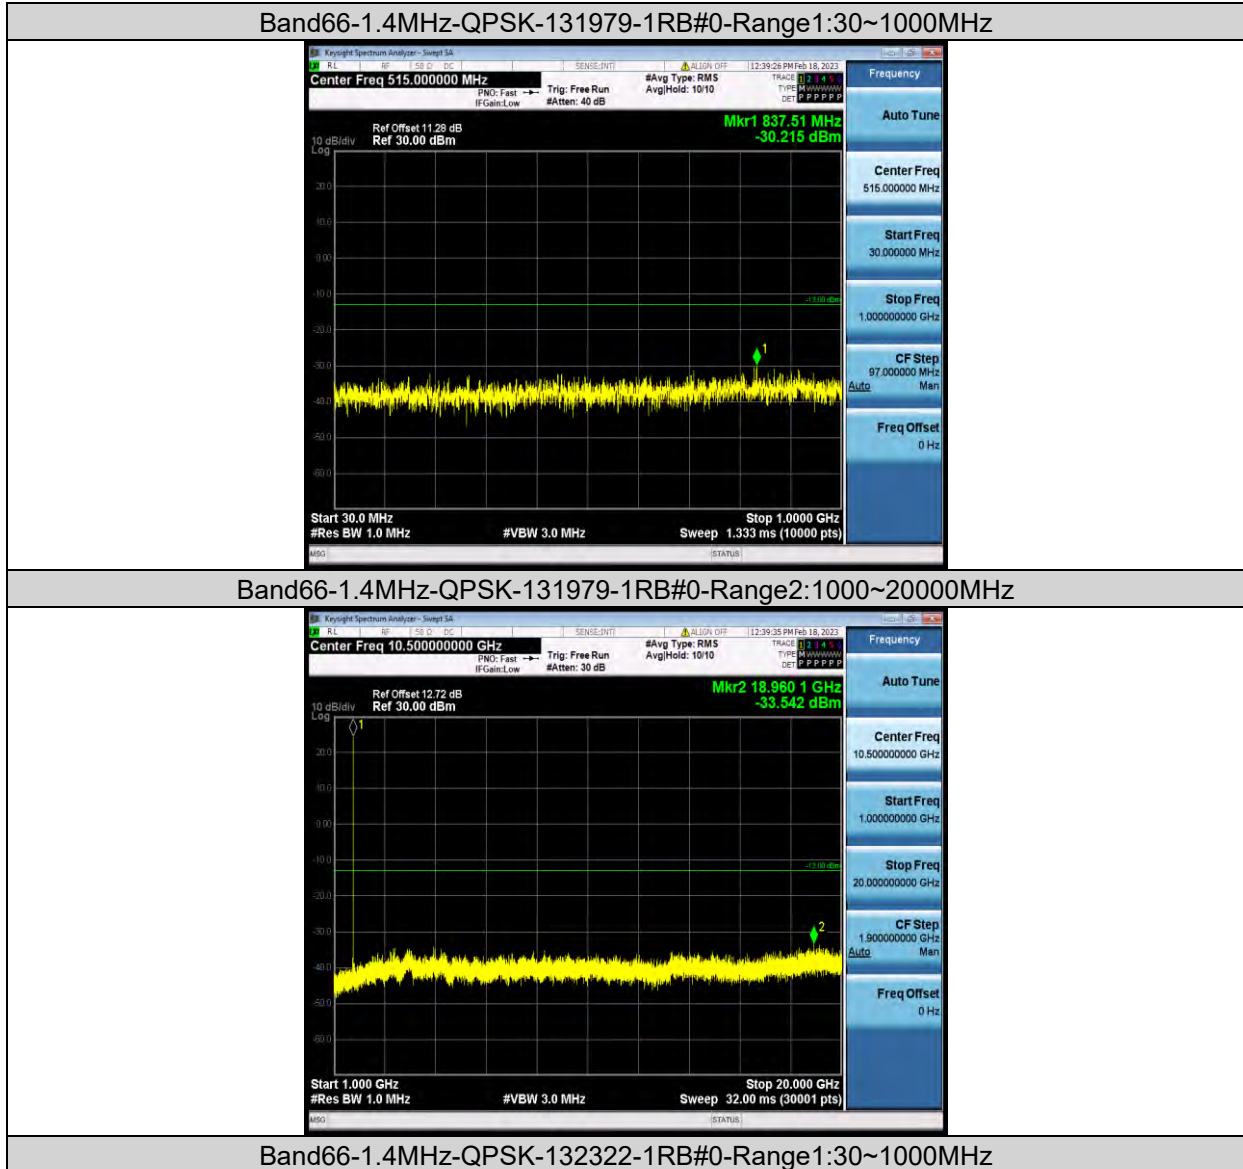

Test Graphs

BUREAU VERITAS

Test Report No.: W7L-P22120012-2RF04

Band66-1.4MHz-QPSK-132322-1RB#0-Range2:1000~20000MHz

Band66-1.4MHz-QPSK-132665-1RB#0-Range1:30~1000MHz

Band66-1.4MHz-QPSK-132665-1RB#0-Range2:1000~20000MHz