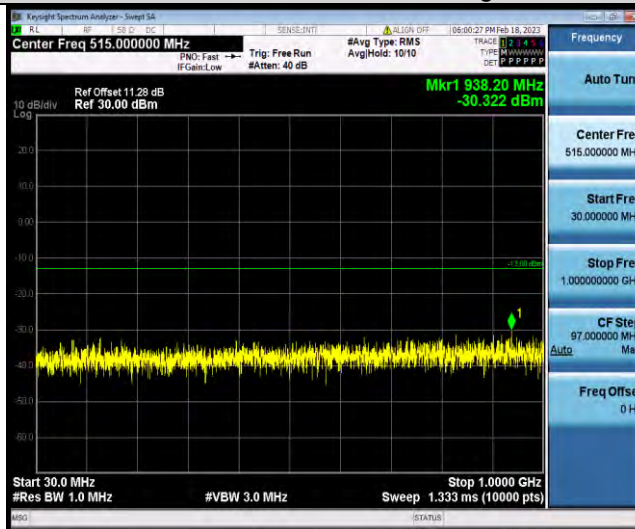

Band66-20MHz-QPSK-132572-1RB#0-Range2: 1000~20000MHz