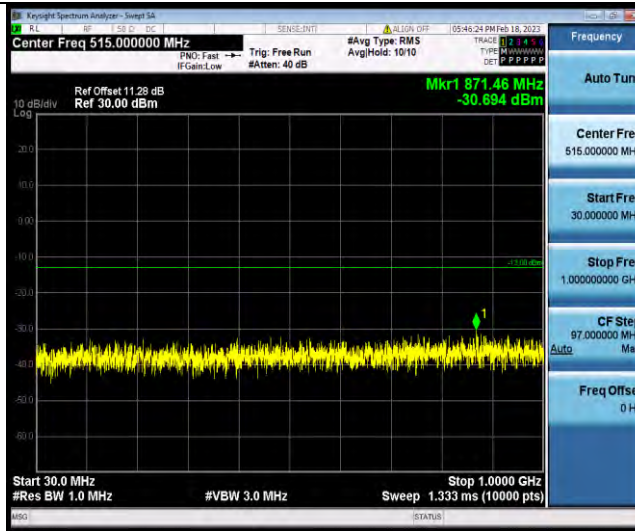

BUREAU VERITAS

Test Report No.: W7L-P22120012-2RF04

Band66-15MHz-QPSK-132322-1RB#0-Range2: 1000~20000MHz