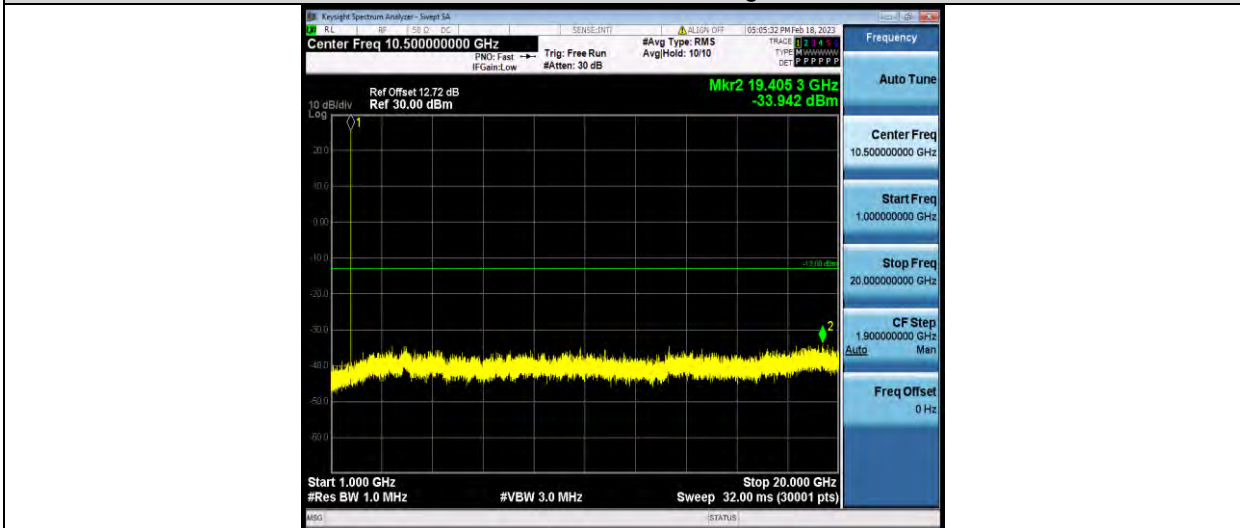

Band66-3MHz-QPSK-132657-1RB#0-Range1:30~1000MHz