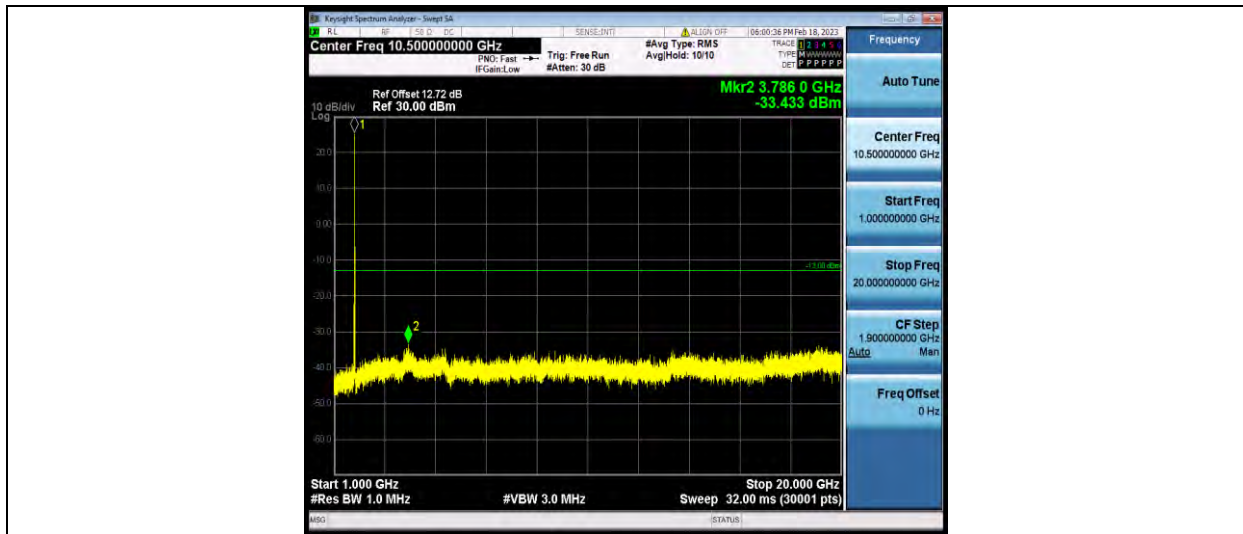

Band66-20MHz-QPSK-132322-1RB#0-Range2: 1000~20000MHz

Band66-20MHz-QPSK-132572-1RB#0-Range1:30~1000MHz

Band66-20MHz-QPSK-132572-1RB#0-Range2: 1000~20000MHz

BUREAU
VERITAS

Test Report No.: W7L-P22120012-2RF04