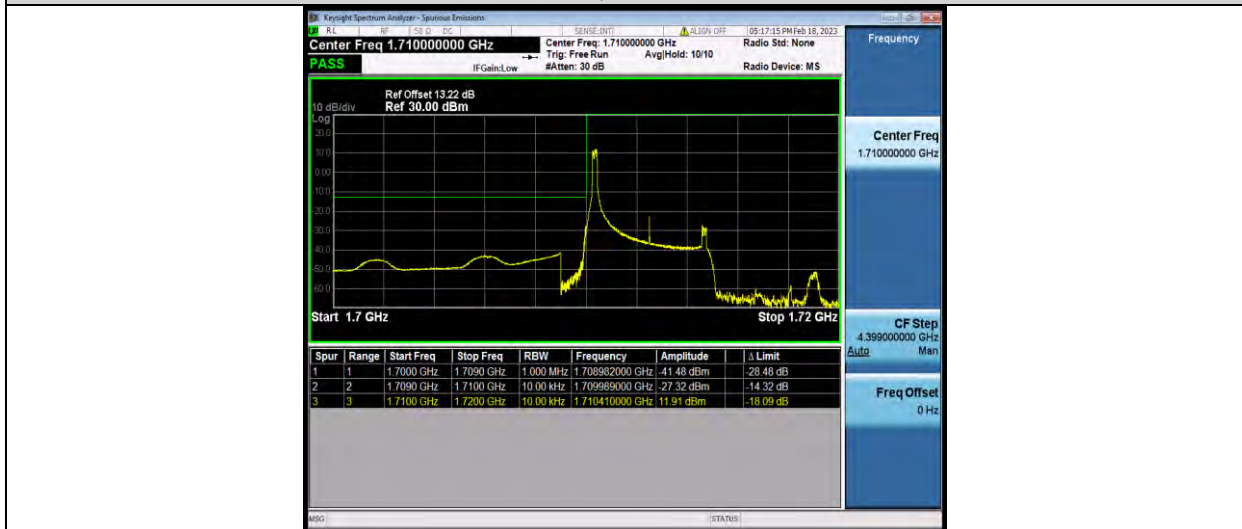

BUREAU VERITAS

Test Report No.: W7L-P22120012-2RF04

Band66-3MHz-16QAM-132657-15RB#0

Band66-5MHz-QPSK-131997-1RB#0

Band66-5MHz-QPSK-131997-25RB#0

BUREAU VERITAS

Test Report No.: W7L-P22120012-2RF04

Band66-5MHz-QPSK-132647-1RB#24