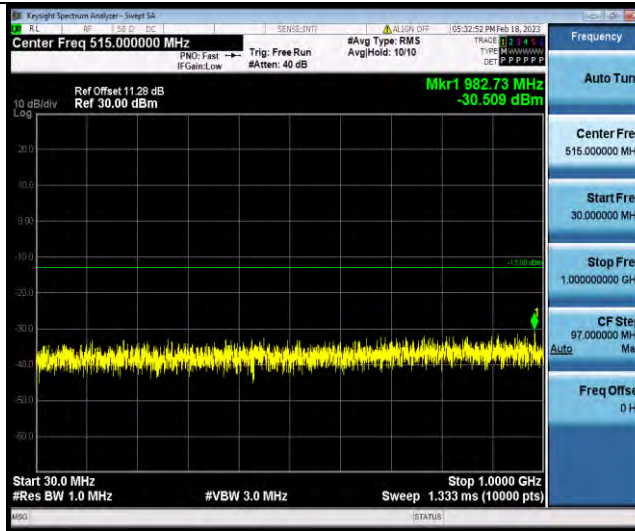

BUREAU VERITAS

Test Report No.: W7L-P22120012-2RF04

Band66-10MHz-QPSK-132322-1RB#0-Range2: 1000~20000MHz