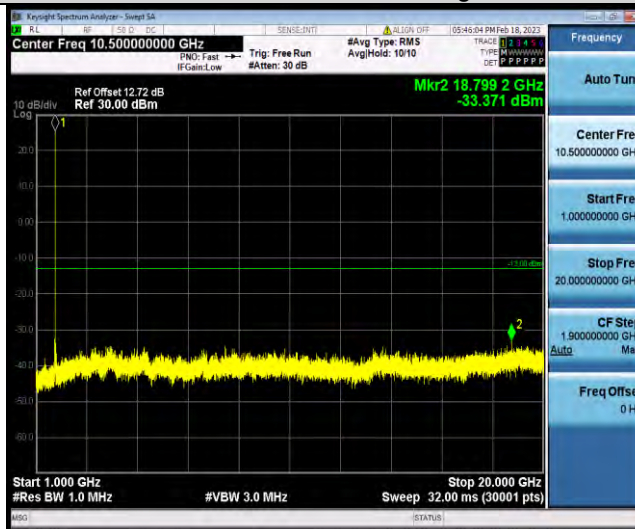

BUREAU VERITAS

Test Report No.: W7L-P22120012-2RF04

Band66-15MHz-QPSK-132047-1RB#0-Range1:30~1000MHz

Band66-15MHz-QPSK-132047-1RB#0-Range2:1000~20000MHz

Band66-15MHz-QPSK-132322-1RB#0-Range1:30~1000MHz

BUREAU VERITAS