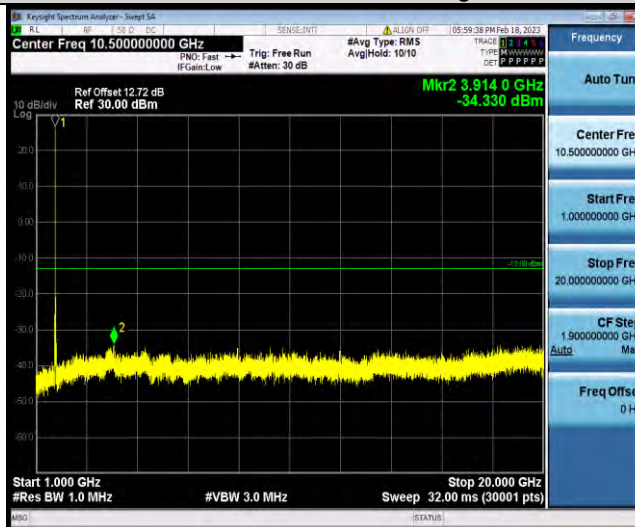

Band66-20MHz-QPSK-132322-1RB#0-Range1:30~1000MHz