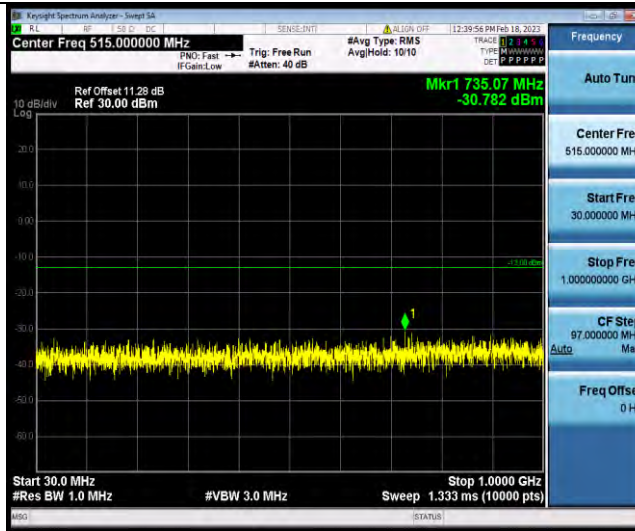

Test Graphs

BUREAU VERITAS

Test Report No.: W7L-P22120012-2RF04

Band66-1.4MHz-QPSK-132322-1RB#0-Range2:1000~20000MHz

Band66-1.4MHz-QPSK-132665-1RB#0-Range1:30~1000MHz

Band66-1.4MHz-QPSK-132665-1RB#0-Range2:1000~20000MHz