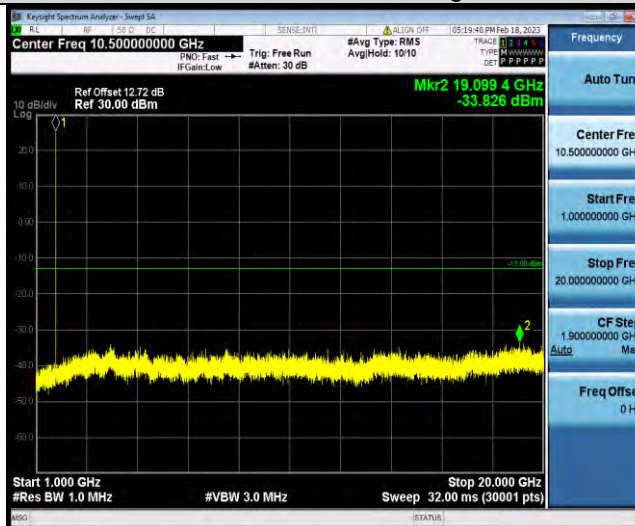

Band66-5MHz-QPSK-131997-1RB#0-Range1:30~1000MHz

Band66-5MHz-QPSK-131997-1RB#0-Range2:1000~2000MHz

Band66-5MHz-QPSK-132322-1RB#0-Range1:30~1000MHz

BUREAU VERITAS

Test Report No.: W7L-P22120012-2RF04

Band66-5MHz-QPSK-132322-1RB#0-Range2:1000~20000MHz