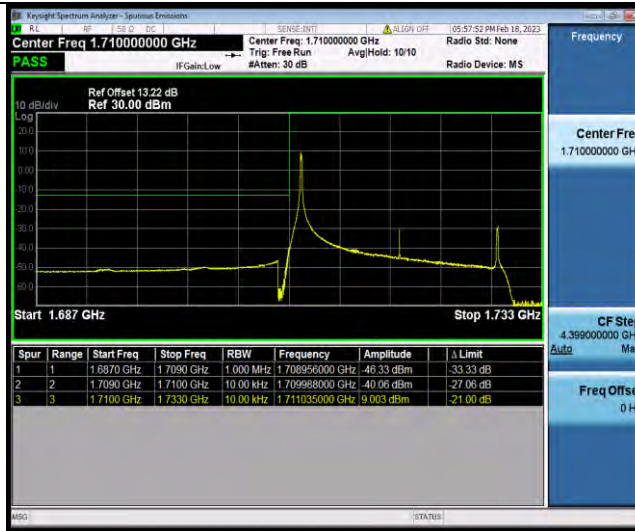

BUREAU VERITAS

Test Report No.: W7L-P22120012-2RF04

Band66-20MHz-QPSK-132572-1RB#99

Band66-20MHz-QPSK-132572-100RB#0

Band66-20MHz-16QAM-132072-1RB#0

BUREAU VERITAS

Test Report No.: W7L-P22120012-2RF04

Band66-20MHz-16QAM-132072-100RB#0