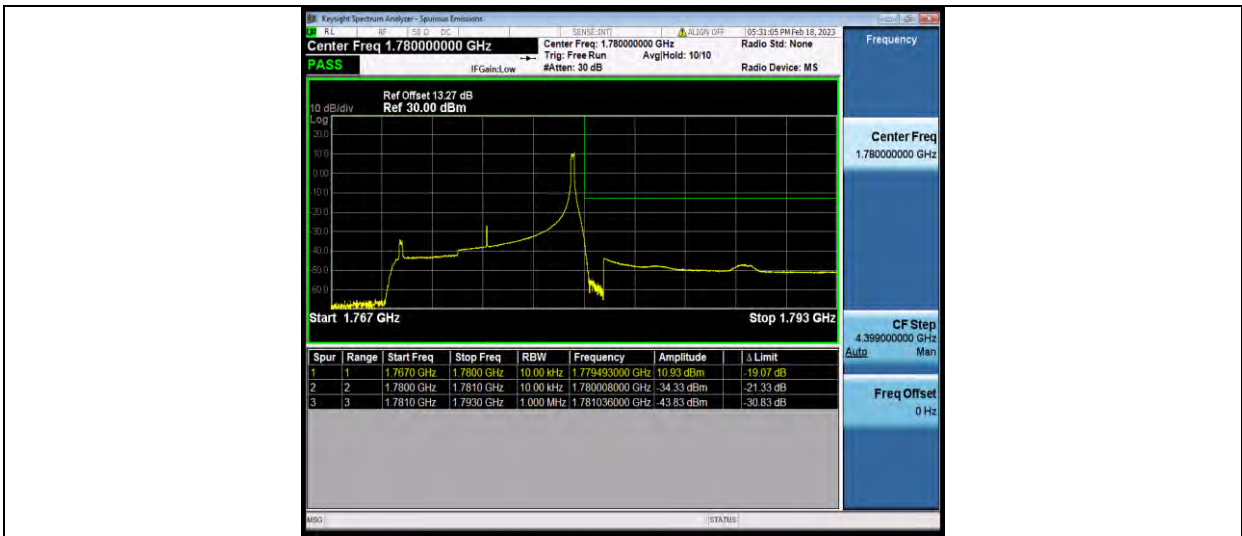

BUREAU VERITAS

Test Report No.: W7L-P22120012-2RF04

Band66-10MHz-QPSK-132022-1RB#0

Band66-10MHz-QPSK-132022-50RB#0

Band66-10MHz-QPSK-132622-1RB#49

BUREAU VERITAS

Test Report No.: W7L-P22120012-2RF04

Band66-10MHz-QPSK-132622-50RB#0