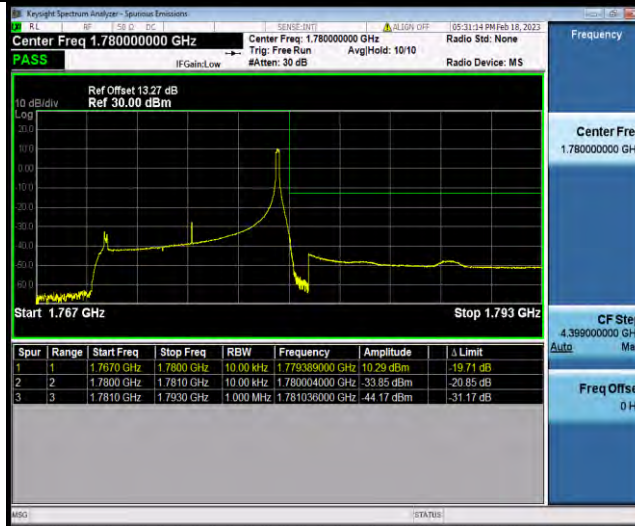

Band66-10MHz-16QAM-132022-1RB#0

Band66-10MHz-16QAM-132022-50RB#0

BUREAU VERITAS

Test Report No.: W7L-P22120012-2RF04

Band66-10MHz-16QAM-132622-1RB#49

Band66-10MHz-16QAM-132622-50RB#0

Band66-15MHz-QPSK-132047-1RB#0