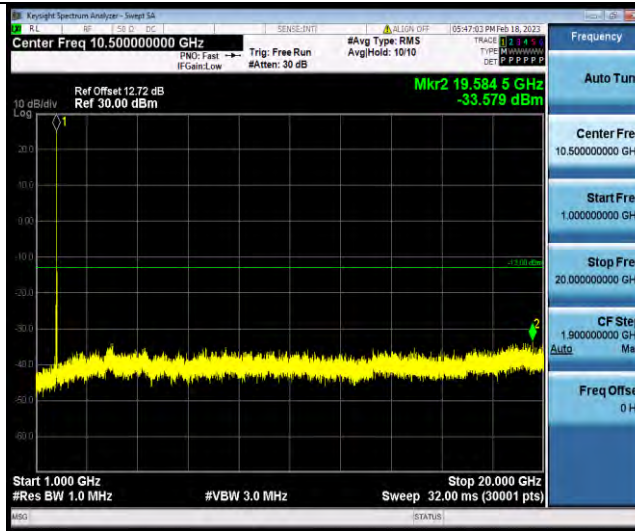

BUREAU VERITAS

Test Report No.: W7L-P22120012-2RF04

Band66-20MHz-QPSK-132072-1RB#0-Range1:30~1000MHz