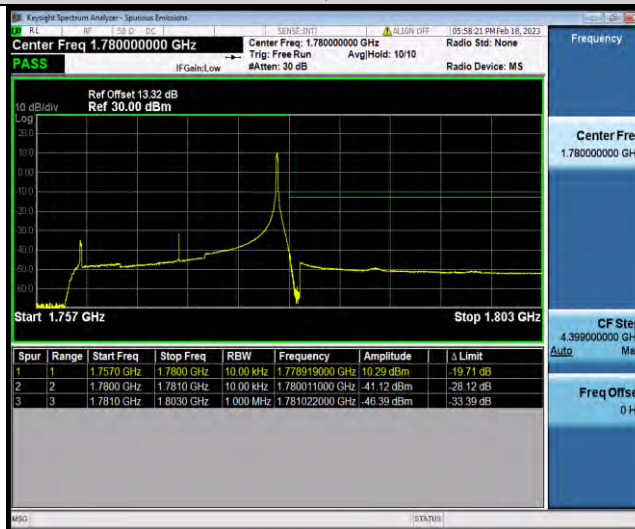

Band66-20MHz-16QAM-132572-100RB#0