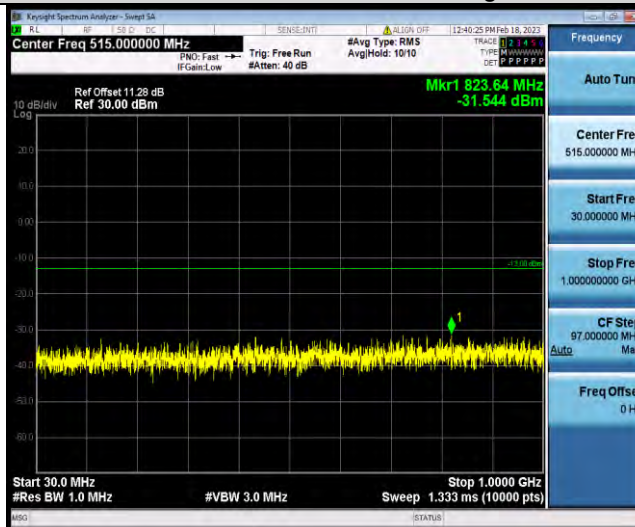

Test Graphs

BUREAU VERITAS

Test Report No.: W7L-P22120012-2RF04

Band66-1.4MHz-QPSK-132322-1RB#0-Range2:1000~20000MHz

Band66-1.4MHz-QPSK-132665-1RB#0-Range1:30~1000MHz

Band66-1.4MHz-QPSK-132665-1RB#0-Range2:1000~20000MHz