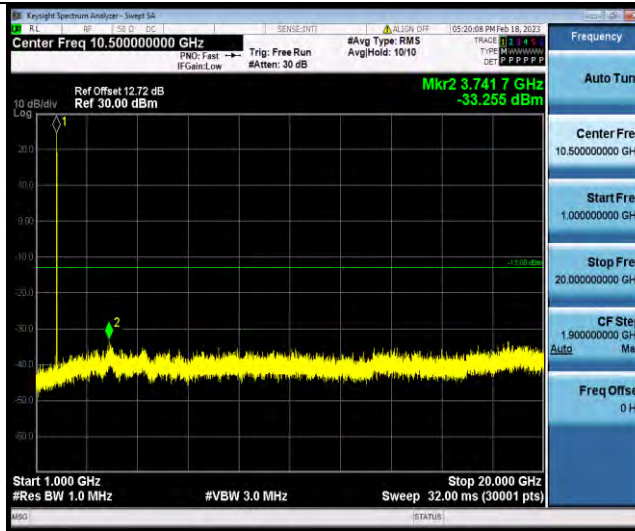

Band66-5MHz-QPSK-132647-1RB#0-Range1:30~1000MHz

Band66-5MHz-QPSK-132647-1RB#0-Range2:1000~20000MHz

BUREAU VERITAS

Test Report No.: W7L-P22120012-2RF04

Band66-10MHz-QPSK-132022-1RB#0-Range1:30~1000MHz

Band66-10MHz-QPSK-132022-1RB#0-Range2:1000~20000MHz