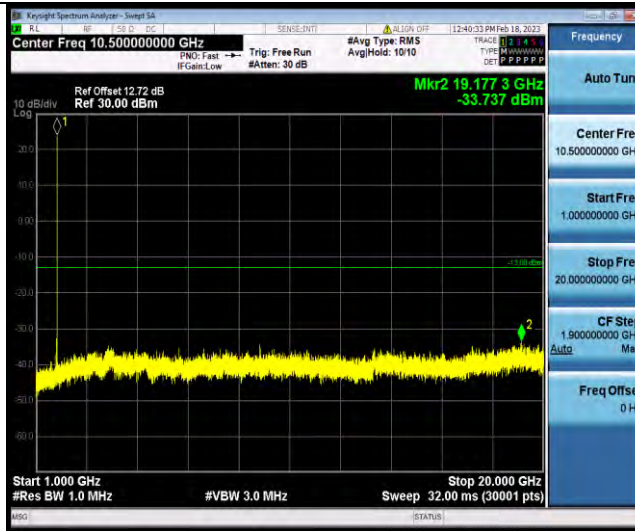

BUREAU VERITAS

Test Report No.: W7L-P22120012-2RF04

Band66-3MHz-QPSK-131987-1RB#0-Range1:30~1000MHz