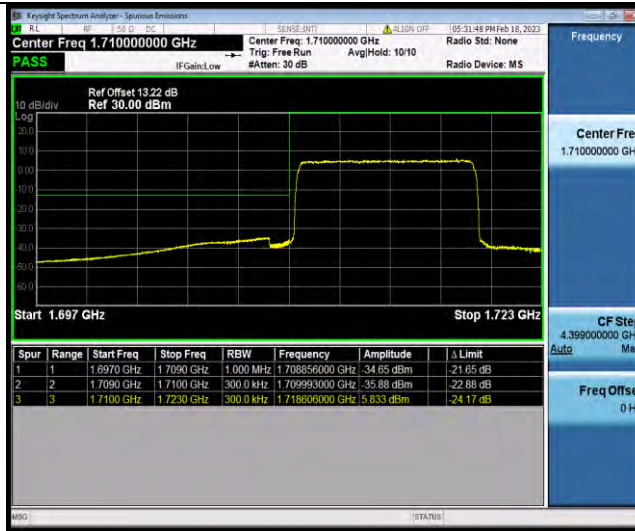

Band66-10MHz-16QAM-132022-1RB#0

Band66-10MHz-16QAM-132022-50RB#0

BUREAU VERITAS

Test Report No.: W7L-P22120012-2RF04

Band66-10MHz-16QAM-132622-1RB#49

Band66-10MHz-16QAM-132622-50RB#0

Band66-15MHz-QPSK-132047-1RB#0