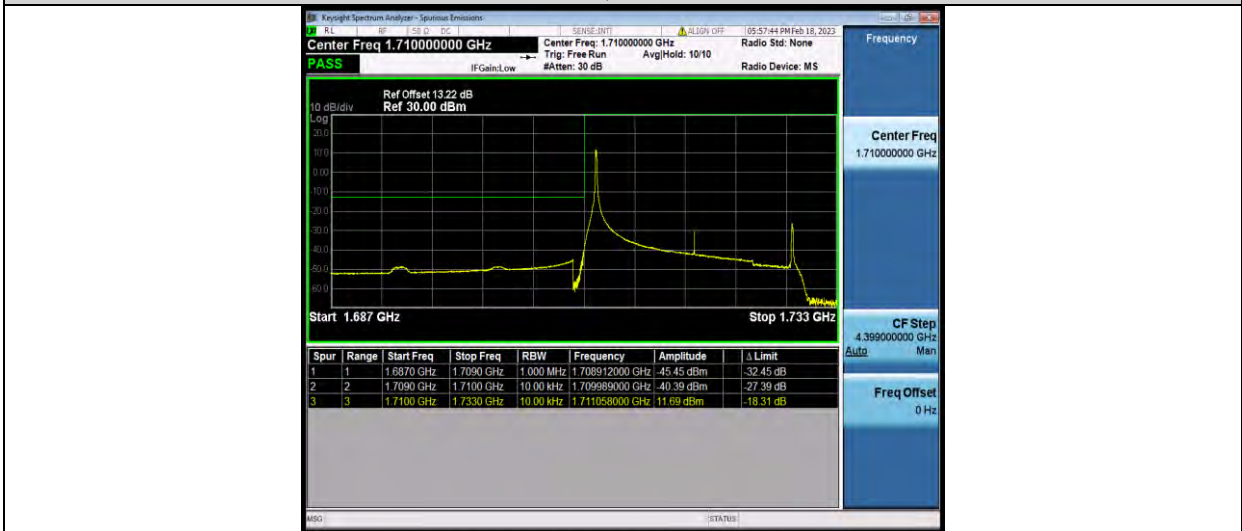

Band66-15MHz-16QAM-132047-75RB#0

Band66-15MHz-16QAM-132597-1RB#74

BUREAU VERITAS

Test Report No.: W7L-P22120012-2RF04

Band66-15MHz-16QAM-132597-75RB#0

Band66-20MHz-QPSK-132072-1RB#0

Band66-20MHz-QPSK-132072-100RB#0