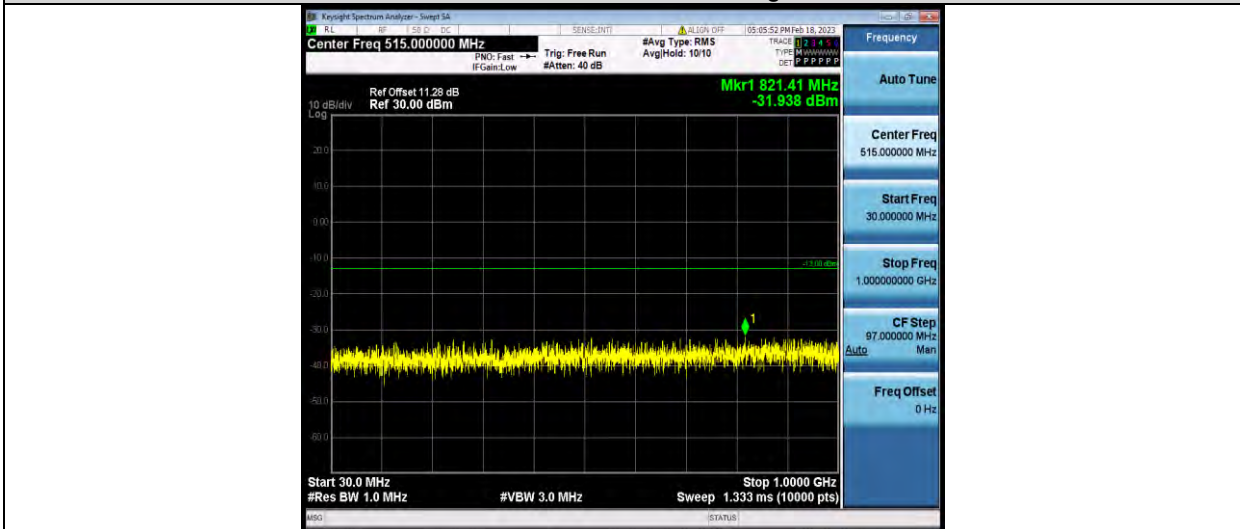

Band66-3MHz-QPSK-132657-1RB#0-Range2:1000~20000MHz