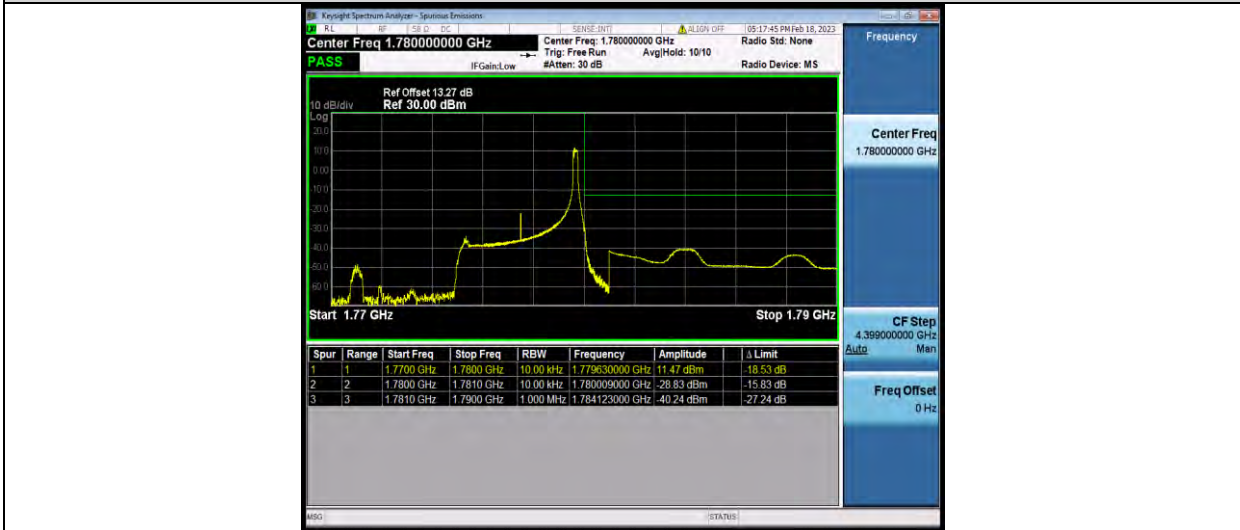

BUREAU VERITAS

Test Report No.: W7L-P22120012-2RF04

Band66-3MHz-16QAM-132657-15RB#0

Band66-5MHz-QPSK-131997-1RB#0

Band66-5MHz-QPSK-131997-25RB#0

BUREAU VERITAS

Test Report No.: W7L-P22120012-2RF04

Band66-5MHz-QPSK-132647-1RB#24