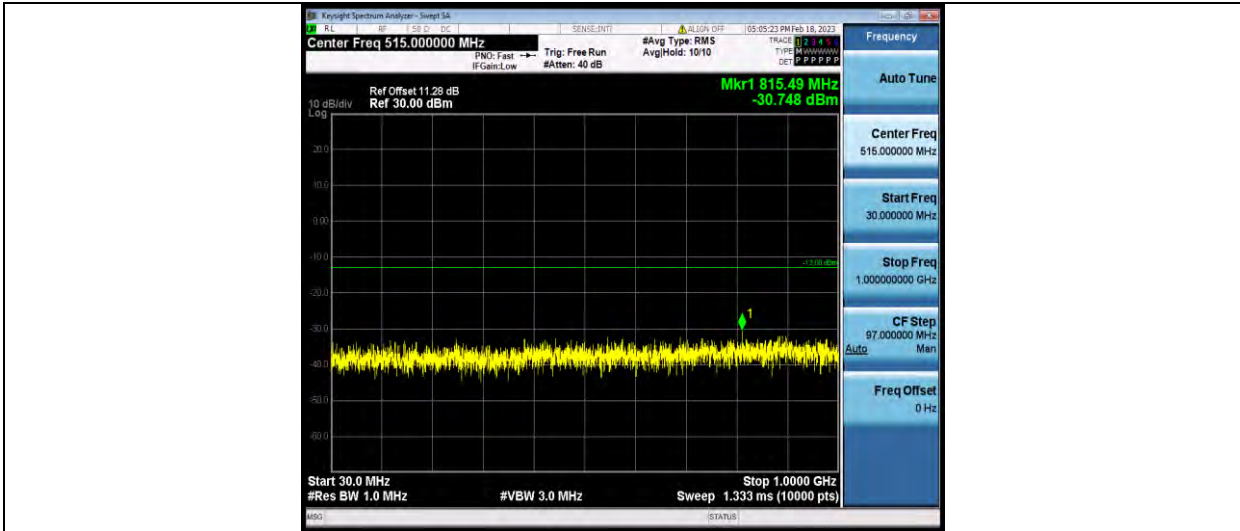

BUREAU VERITAS

Test Report No.: W7L-P22120012-2RF04

Band66-3MHz-QPSK-132322-1RB#0-Range2:1000~20000MHz