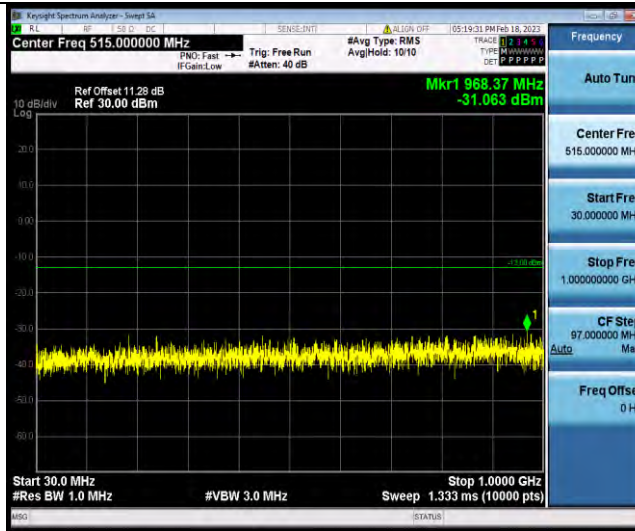

Band66-5MHz-QPSK-131997-1RB#0-Range1:30~1000MHz

Band66-5MHz-QPSK-131997-1RB#0-Range2:1000~2000MHz

Band66-5MHz-QPSK-132322-1RB#0-Range1:30~1000MHz

BUREAU VERITAS

Test Report No.: W7L-P22120012-2RF04

Band66-5MHz-QPSK-132322-1RB#0-Range2:1000~20000MHz