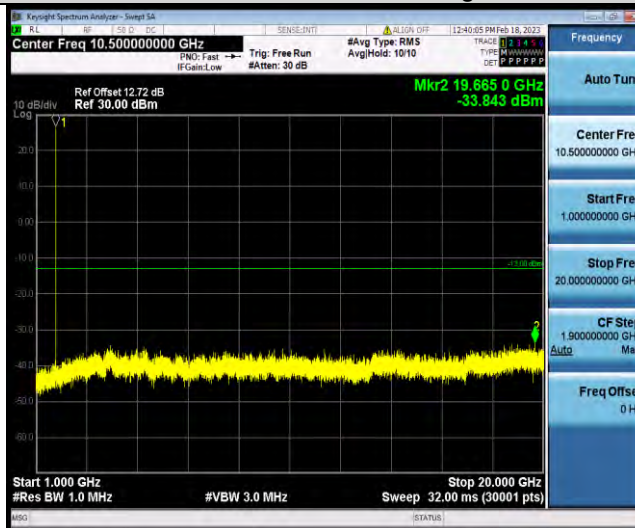

Test Graphs

BUREAU VERITAS

Test Report No.: W7L-P22120012-2RF04

Band66-1.4MHz-QPSK-132322-1RB#0-Range2:1000~20000MHz

Band66-1.4MHz-QPSK-132665-1RB#0-Range1:30~1000MHz

Band66-1.4MHz-QPSK-132665-1RB#0-Range2:1000~20000MHz