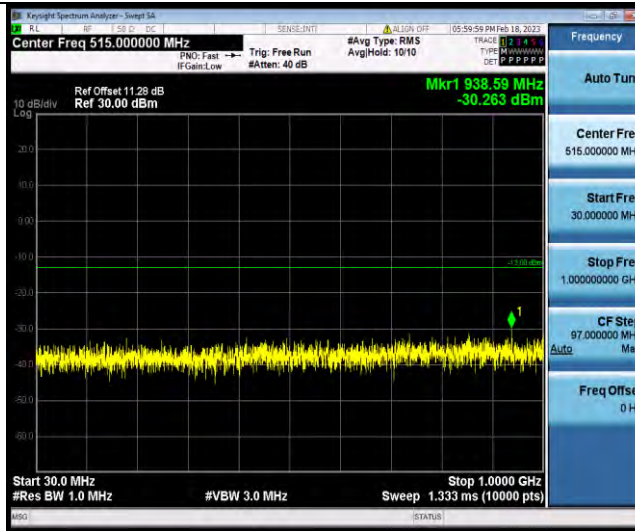

Test Report No.: W7L-P22120012-2RF04

Band66-20MHz-QPSK-132072-1RB#0-Range1:30~1000MHz

Band66-20MHz-QPSK-132072-1RB#0-Range2: 1000~20000MHz

Band66-20MHz-QPSK-132322-1RB#0-Range1:30~1000MHz

BUREAU VERITAS

Test Report No.: W7L-P22120012-2RF04