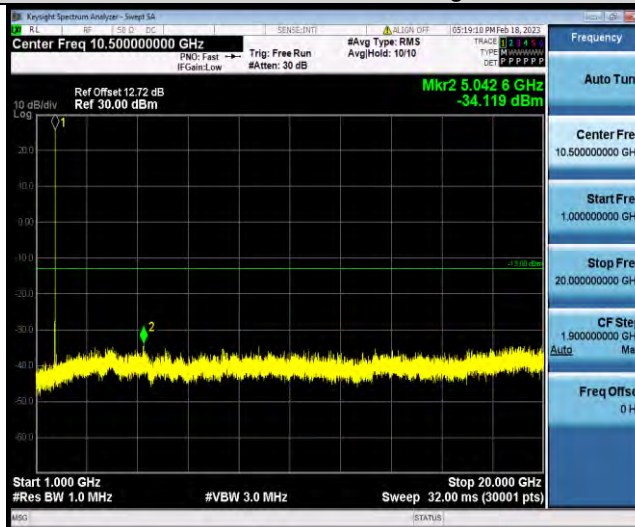

Band66-5MHz-QPSK-132322-1RB#0-Range1:30~1000MHz