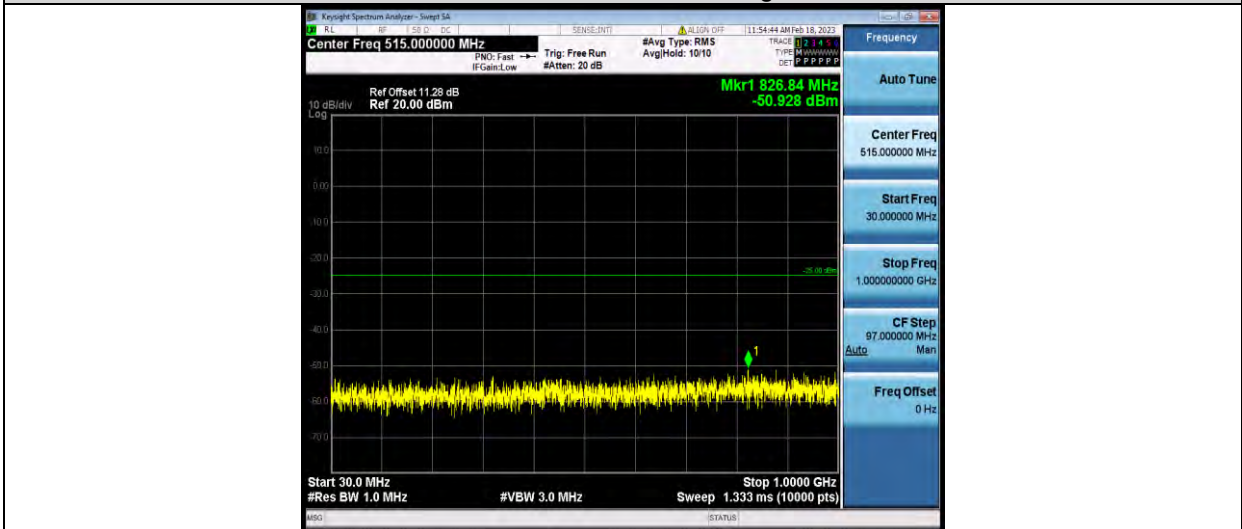

Band7-15MHz-QPSK-21375-1RB#0-Range2:1000~27000MHz