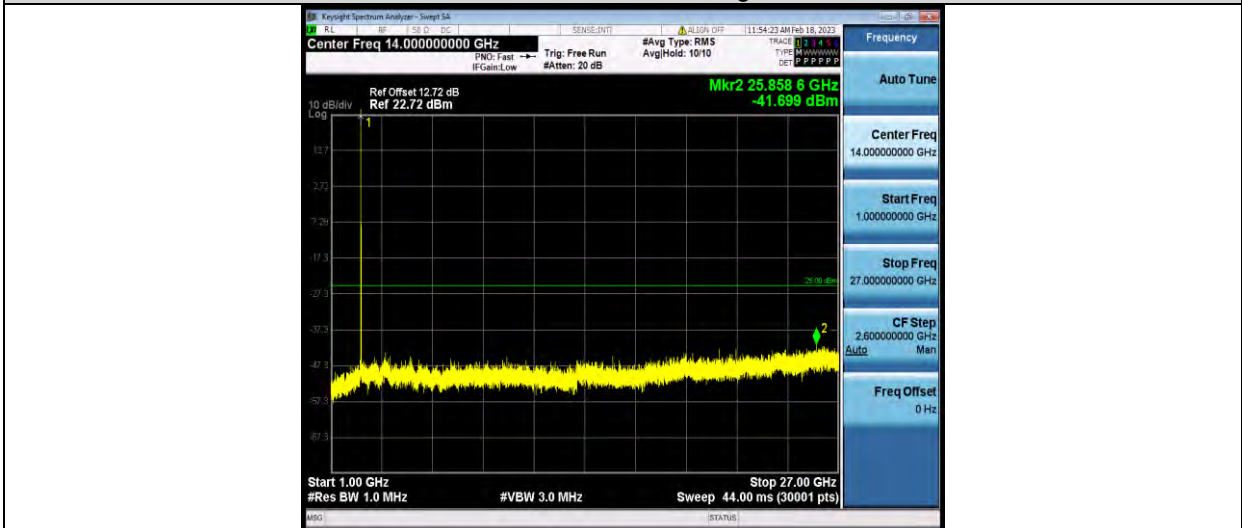

Band7-15MHz-QPSK-20825-1RB#0-Range 1:30~1000MHz

Band7-15MHz-QPSK-20825-1RB#0-Range 2:1000~27000MHz

Band7-15MHz-QPSK-21100-1RB#0-Range 1:30~1000MHz

BUREAU VERITAS

Test Report No.: W7L-P22120012-2RF04

Band7-15MHz-QPSK-21100-1RB#0-Range2:1000~27000MHz