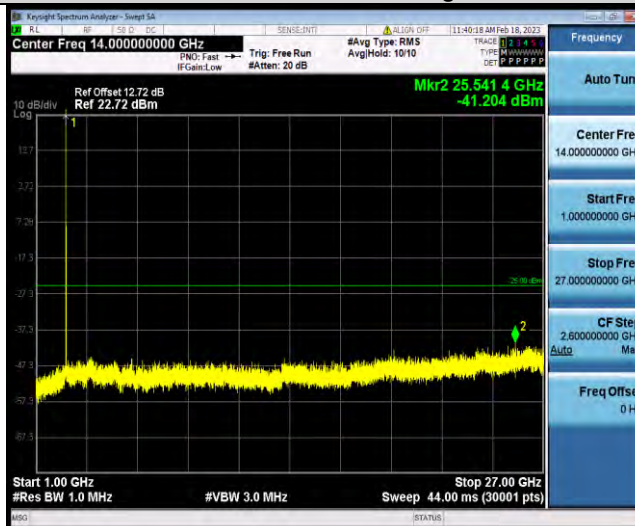

Band7-10MHz-QPSK-21400-1RB#0-Range1:30~1000MHz