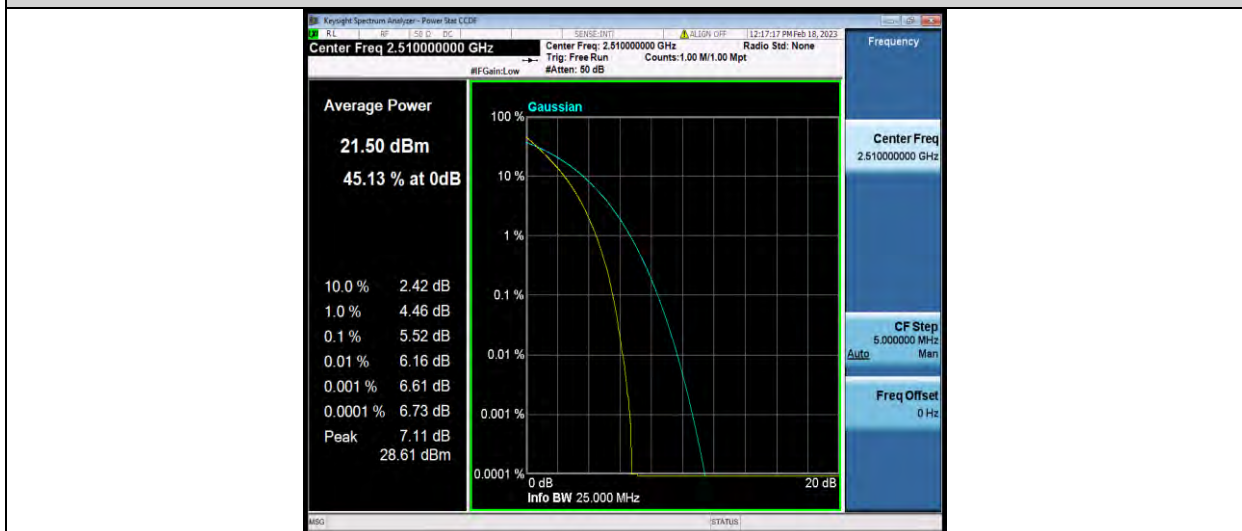

Test Report No.: W7L-P22120012-2RF04

Band7-20MHz-QPSK-20850-1RB#0

Band7-20MHz-QPSK-20850-100RB#0

Band7-20MHz-QPSK-21100-1RB#0

BUREAU VERITAS

Test Report No.: W7L-P22120012-2RF04

Band7-20MHz-QPSK-21100-100RB#0