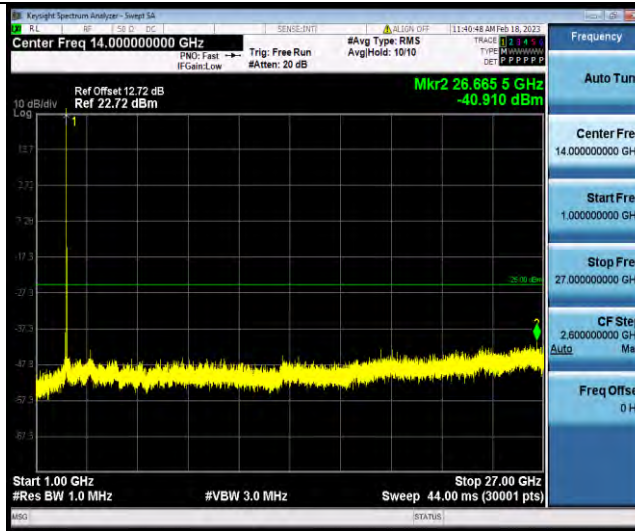

Test Report No.: W7L-P22120012-2RF04

Band7-10MHz-QPSK-21100-1RB#0-Range2:1000~27000MHz

Band7-10MHz-QPSK-21400-1RB#0-Range1:30~1000MHz

Band7-10MHz-QPSK-21400-1RB#0-Range2:1000~27000MHz

BUREAU VERITAS

Test Report No.: W7L-P22120012-2RF04