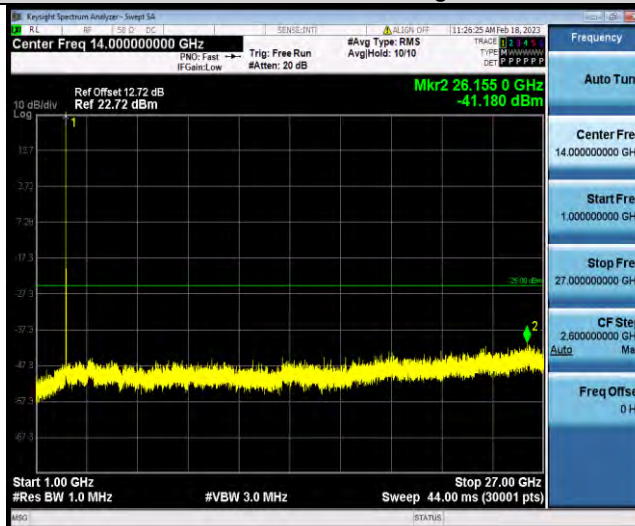

Test Graphs

BUREAU VERITAS

Test Report No.: W7L-P22120012-2RF04

Band7-5MHz-QPSK-21100-1RB#0-Range2: 1000~27000MHz

Band7-5MHz-QPSK-21425-1RB#0-Range1:30~1000MHz

Band7-5MHz-QPSK-21425-1RB#0-Range2:1000~27000MHz