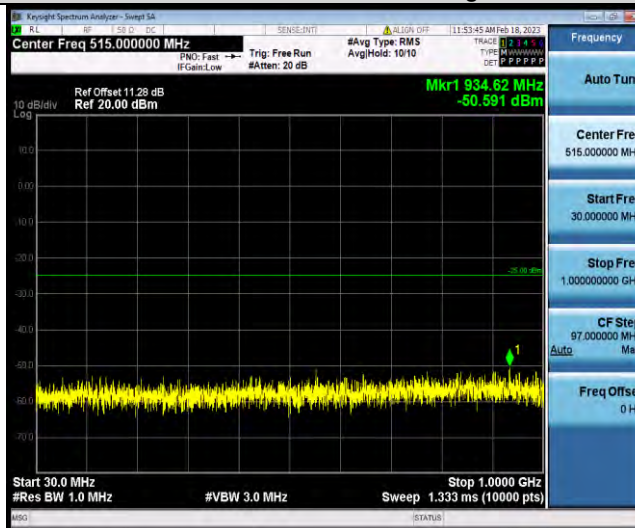

Band7-15MHz-QPSK-20825-1RB#0-Range 2:1000~27000MHz