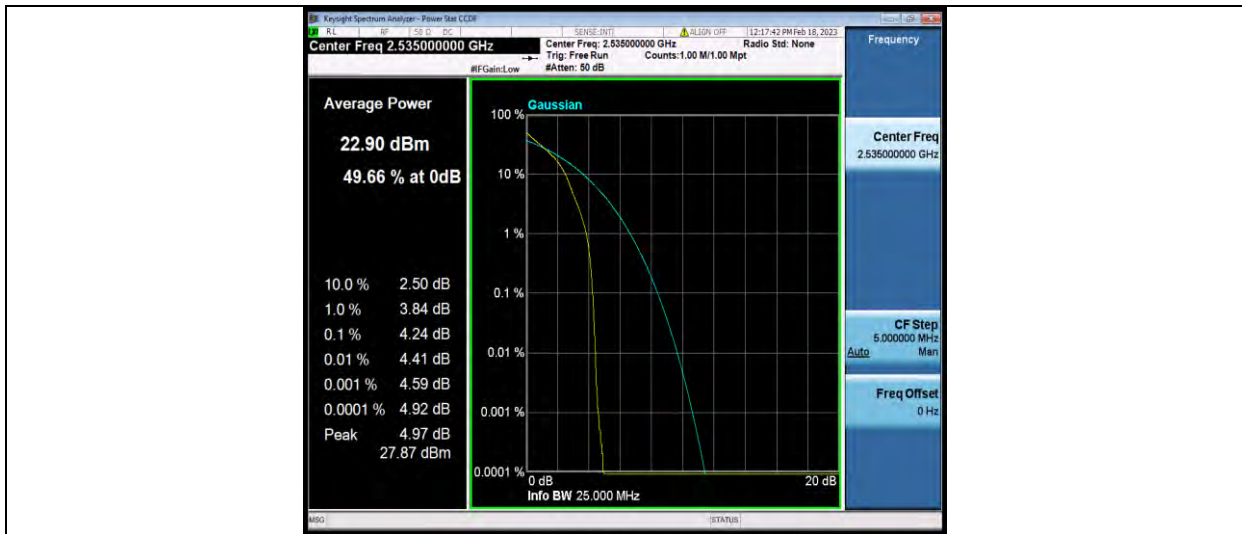

Test Report No.: W7L-P22120012-2RF04

Band7-20MHz-QPSK-20850-1RB#0

Band7-20MHz-QPSK-20850-100RB#0

Band7-20MHz-QPSK-21100-1RB#0

BUREAU VERITAS

Test Report No.: W7L-P22120012-2RF04

Band7-20MHz-QPSK-21100-100RB#0