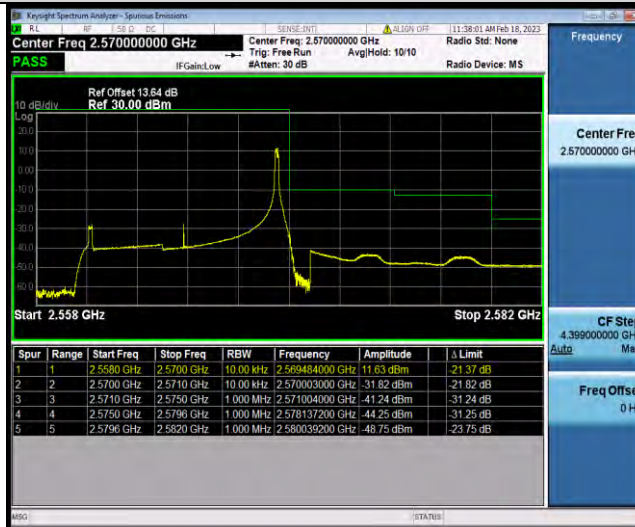

Band7-5MHz-16QAM-21425-1RB#24

Band7-5MHz-16QAM-21425-25RB#0

Band7-10MHz-QPSK-20800-1RB#0

BUREAU VERITAS

Test Report No.: W7L-P22120012-2RF04

Band7-10MHz-QPSK-20800-50RB#0

Band7-10MHz-QPSK-21400-1RB#49

Band7-10MHz-QPSK-21400-50RB#0