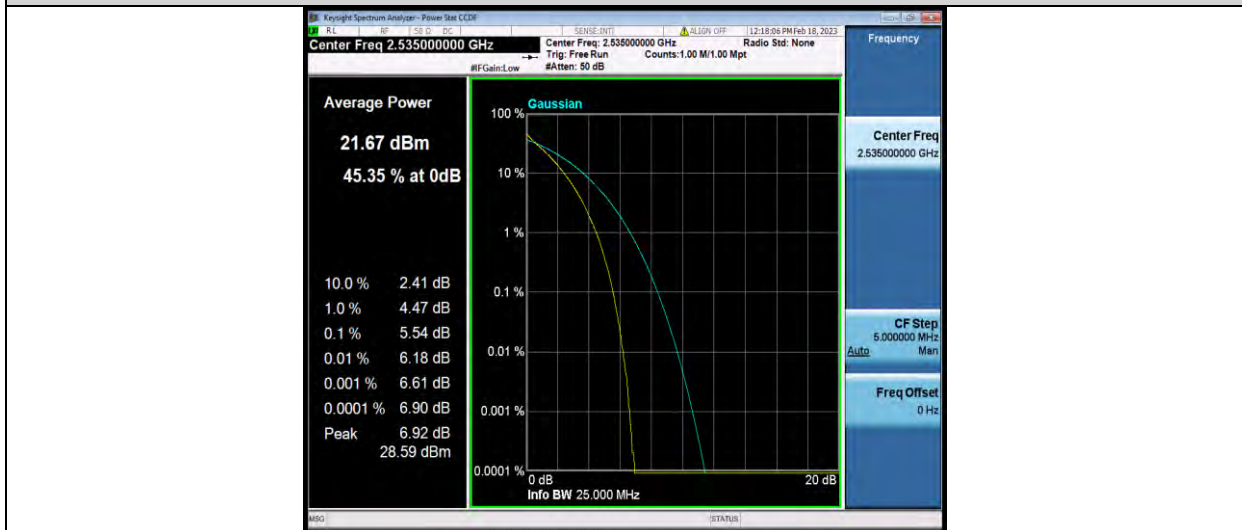

Test Report No.: W7L-P22120012-2RF04

Band7-20MHz-QPSK-20850-1RB#0

Band7-20MHz-QPSK-20850-100RB#0

Band7-20MHz-QPSK-21100-1RB#0

BUREAU VERITAS

Test Report No.: W7L-P22120012-2RF04

Band7-20MHz-QPSK-21100-100RB#0