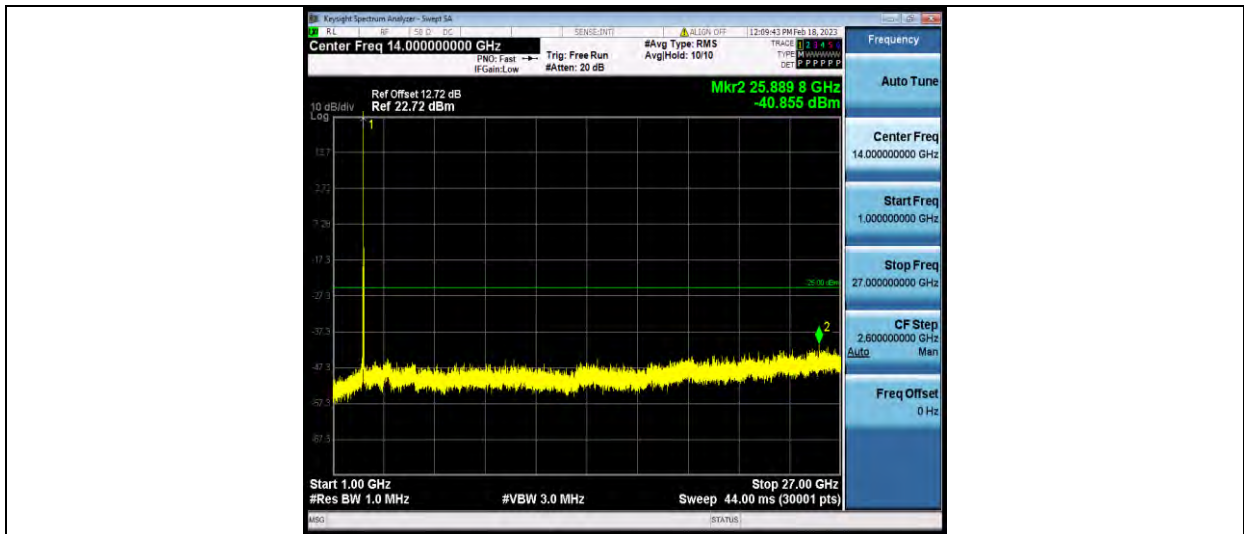

BUREAU
VERITAS

Test Report No.: W7L-P22120012-2RF04