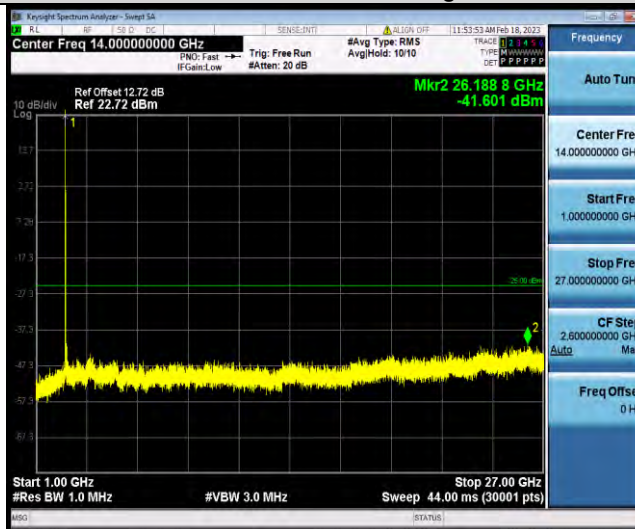

Band7-15MHz-QPSK-21100-1RB#0-Range 1:30~1000MHz