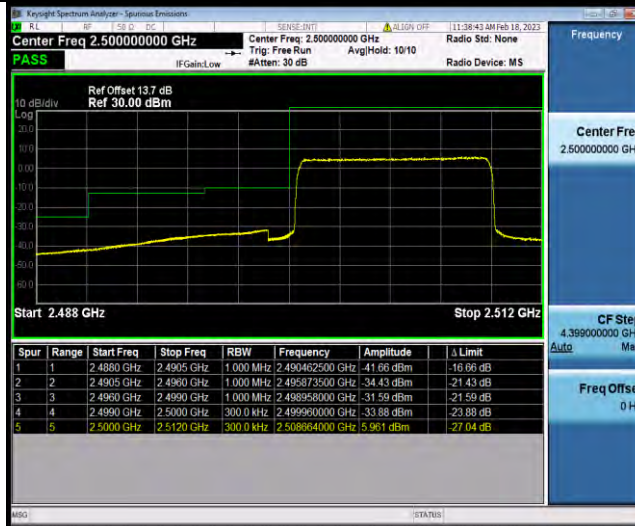

Band7-5MHz-16QAM-21425-1RB#24

Band7-5MHz-16QAM-21425-25RB#0

Band7-10MHz-QPSK-20800-1RB#0

BUREAU VERITAS

Test Report No.: W7L-P22120012-2RF04

Band7-10MHz-QPSK-20800-50RB#0

Band7-10MHz-QPSK-21400-1RB#49

Band7-10MHz-QPSK-21400-50RB#0