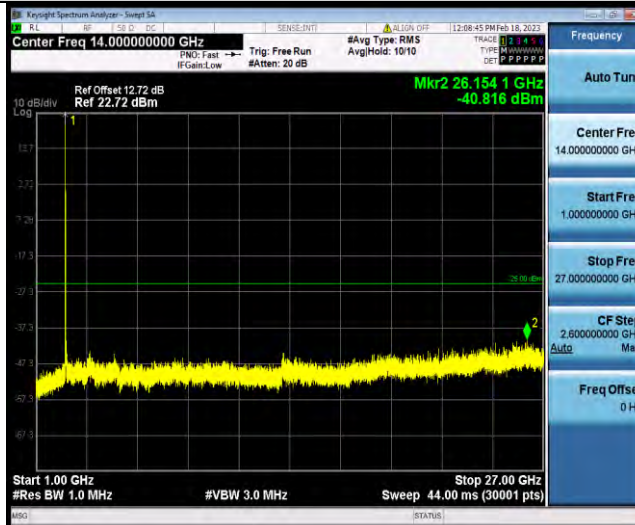

Band7-15MHz-QPSK-21375-1RB#0-Range1:30~1000MHz

Band7-15MHz-QPSK-21375-1RB#0-Range2:1000~27000MHz

BUREAU VERITAS

Test Report No.: W7L-P22120012-2RF04

Band7-20MHz-QPSK-20850-1RB#0-Range1:30~1000MHz

Band7-20MHz-QPSK-20850-1RB#0-Range2:1000~27000MHz