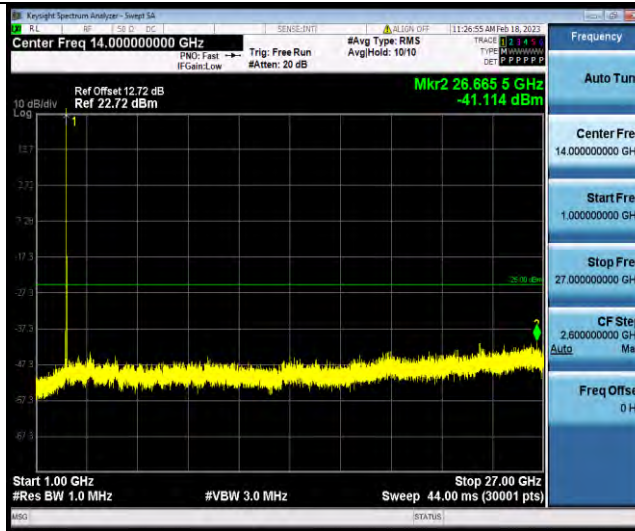

BUREAU VERITAS

Test Report No.: W7L-P22120012-2RF04

Band7-10MHz-QPSK-20800-1RB#0-Range 1:30~1000MHz