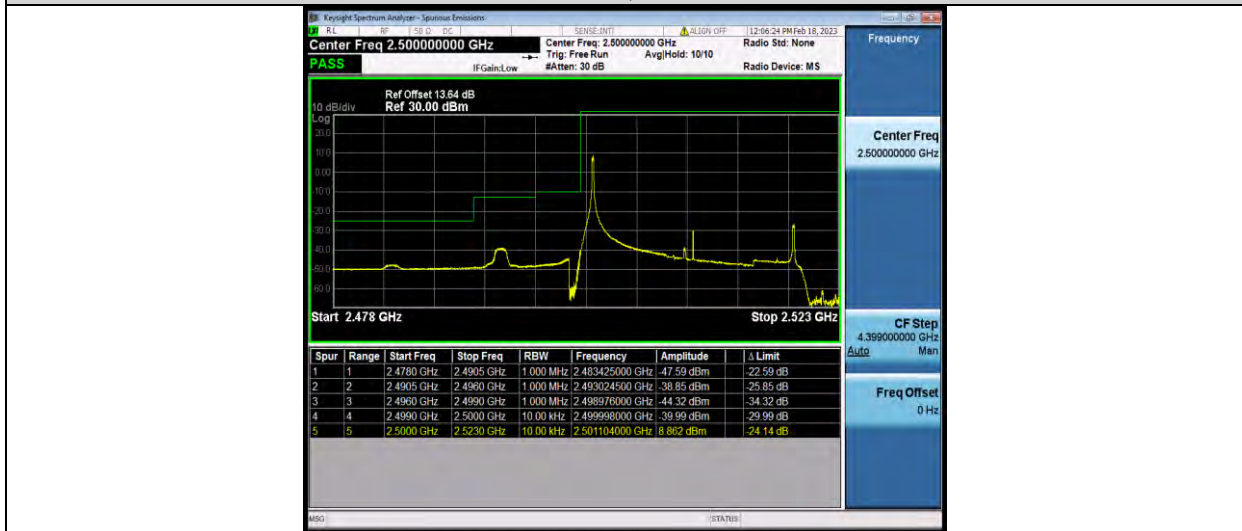

Band7-20MHz-QPSK-20850-100RB#0

Band7-20MHz-QPSK-21350-1RB#99

BUREAU VERITAS

Test Report No.: W7L-P22120012-2RF04

Band7-20MHz-QPSK-21350-100RB#0

Band7-20MHz-16QAM-20850-1RB#0

Band7-20MHz-16QAM-20850-100RB#0

BUREAU VERITAS