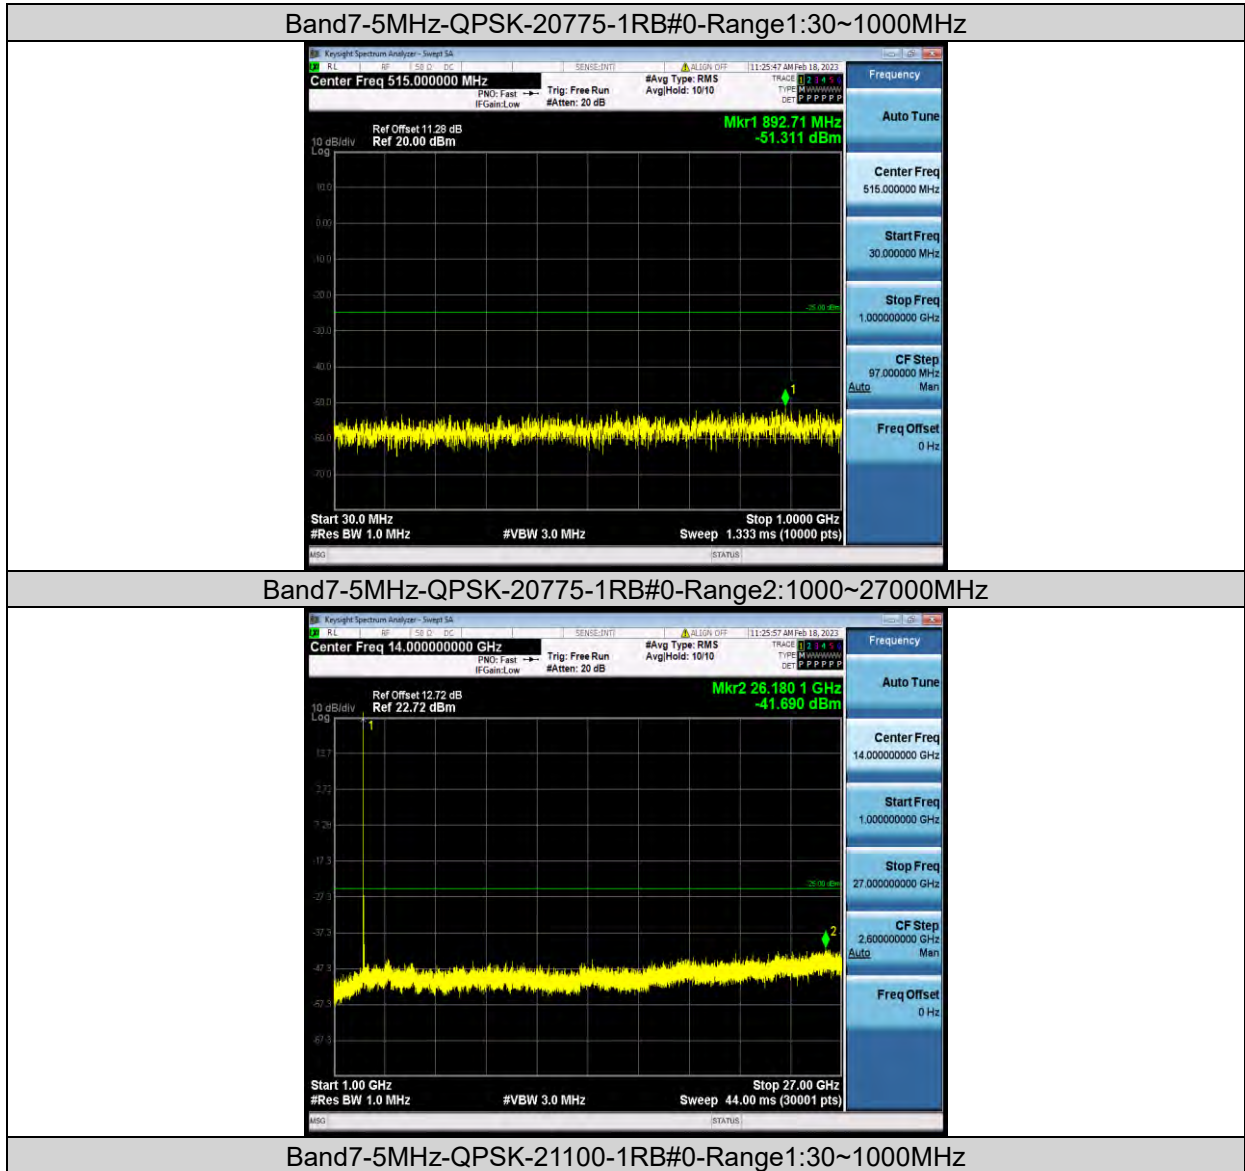

**BUREAU
VERITAS**

Test Report No.: W7L-P22120012-2RF04

Band7	20MHz	16QAM	21100	1RB#0	Range1:30~1000MHz	-51.67	PASS
Band7	20MHz	16QAM	21100	1RB#0	Range2:1000~27000MHz	-41.21	PASS
Band7	20MHz	16QAM	21350	1RB#0	Range1:30~1000MHz	-50.03	PASS
Band7	20MHz	16QAM	21350	1RB#0	Range2:1000~27000MHz	-40.65	PASS

Test Graphs