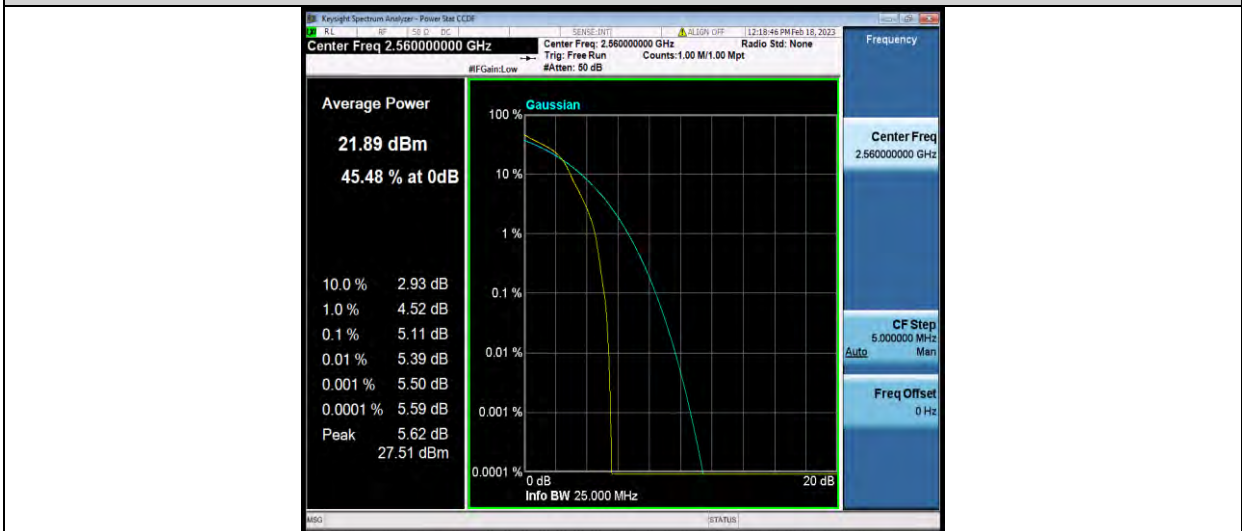

Band7-20MHz-16QAM-21350-100RB#0