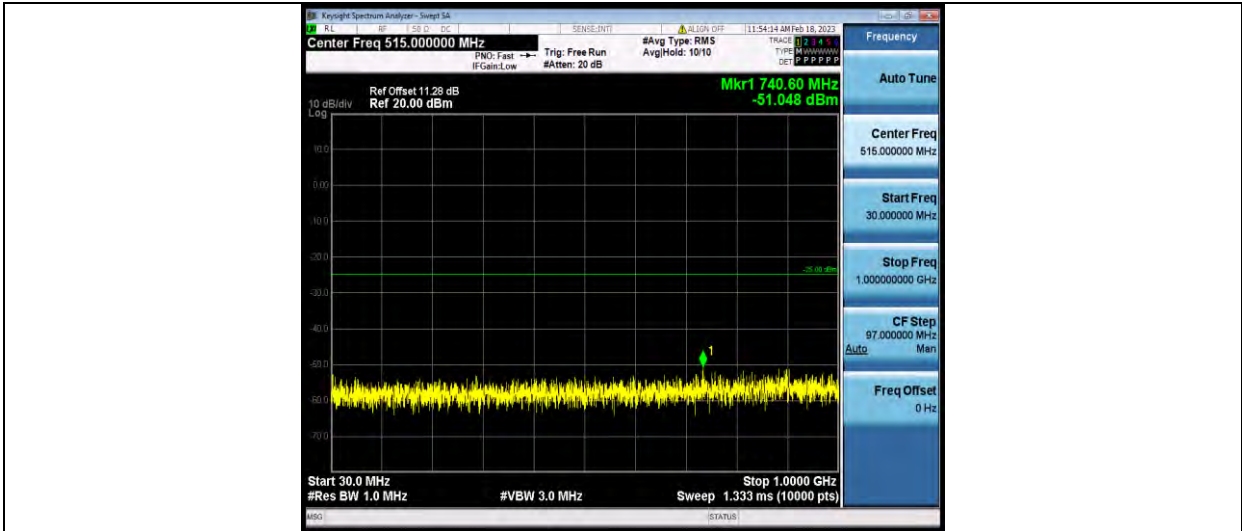

Band7-15MHz-QPSK-20825-1RB#0-Range 1:30~1000MHz

Band7-15MHz-QPSK-20825-1RB#0-Range 2:1000~27000MHz

Band7-15MHz-QPSK-21100-1RB#0-Range 1:30~1000MHz

BUREAU VERITAS

Test Report No.: W7L-P22120012-2RF04

Band7-15MHz-QPSK-21100-1RB#0-Range2:1000~27000MHz