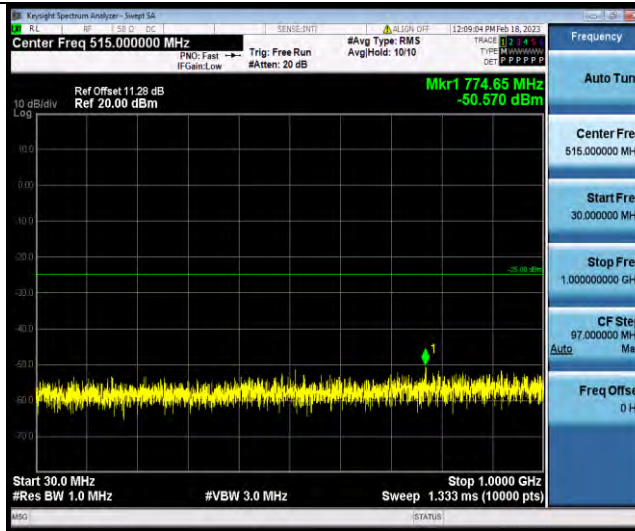

BUREAU VERITAS

Test Report No.: W7L-P22120012-2RF04

Band7-20MHz-QPSK-21100-1RB#0-Range2:1000~27000MHz