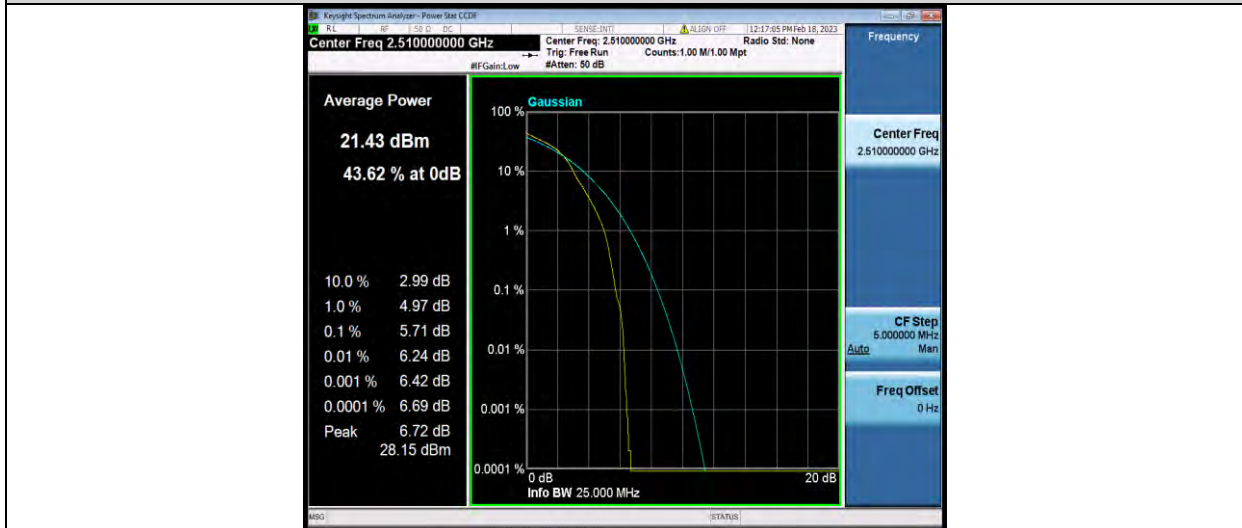

Band7-20MHz-QPSK-21350-1RB#0

Band7-20MHz-QPSK-21350-100RB#0

BUREAU VERITAS

Test Report No.: W7L-P22120012-2RF04

Band7-20MHz-16QAM-20850-1RB#0

Band7-20MHz-16QAM-20850-100RB#0

Band7-20MHz-16QAM-21100-1RB#0

BUREAU VERITAS