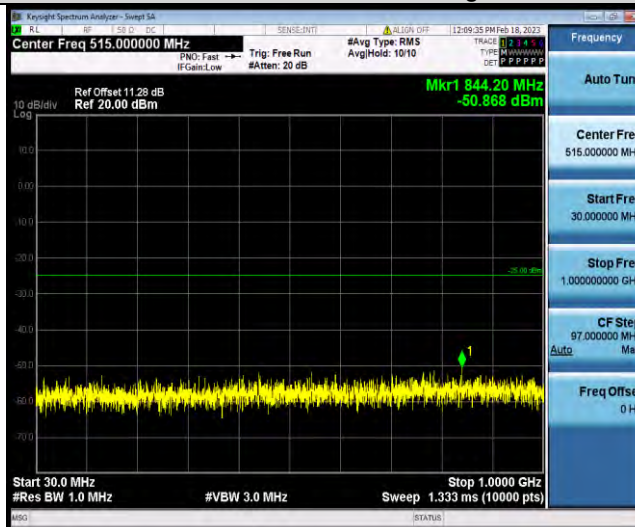

Band7-20MHz-QPSK-21100-1RB#0-Range1:30~1000MHz

BUREAU VERITAS

Test Report No.: W7L-P22120012-2RF04

Band7-20MHz-QPSK-21100-1RB#0-Range2:1000~27000MHz

Band7-20MHz-QPSK-21350-1RB#0-Range1:30~1000MHz

Band7-20MHz-QPSK-21350-1RB#0-Range2:1000~27000MHz