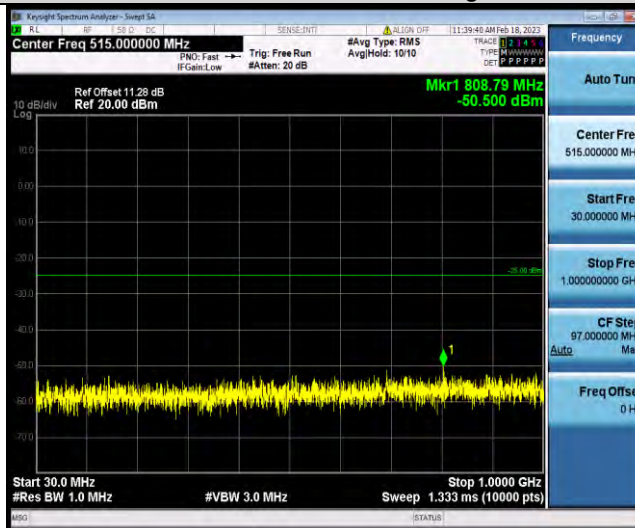

Band7-10MHz-QPSK-20800-1RB#0-Range2:1000~27000MHz