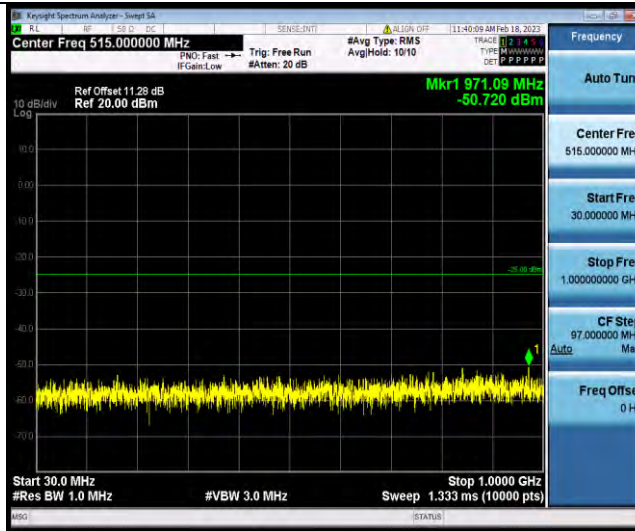

BUREAU VERITAS

Test Report No.: W7L-P22120012-2RF04

Band7-10MHz-QPSK-21100-1RB#0-Range2:1000~27000MHz