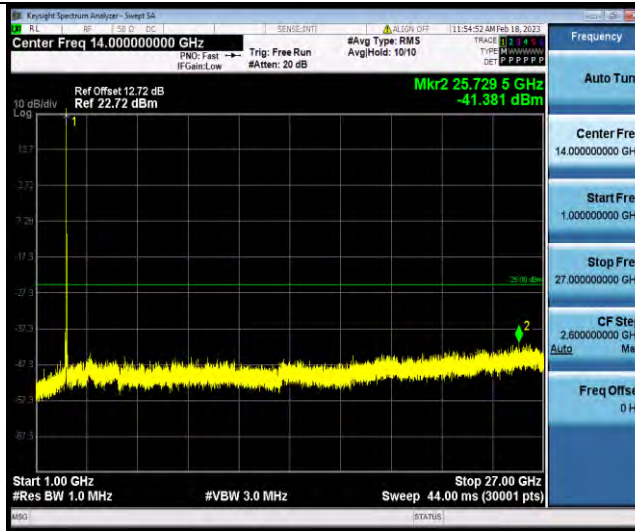

Band7-15MHz-QPSK-21375-1RB#0-Range1:30~1000MHz

Band7-15MHz-QPSK-21375-1RB#0-Range2:1000~27000MHz

BUREAU VERITAS

Test Report No.: W7L-P22120012-2RF04

Band7-20MHz-QPSK-20850-1RB#0-Range1:30~1000MHz

Band7-20MHz-QPSK-20850-1RB#0-Range2:1000~27000MHz