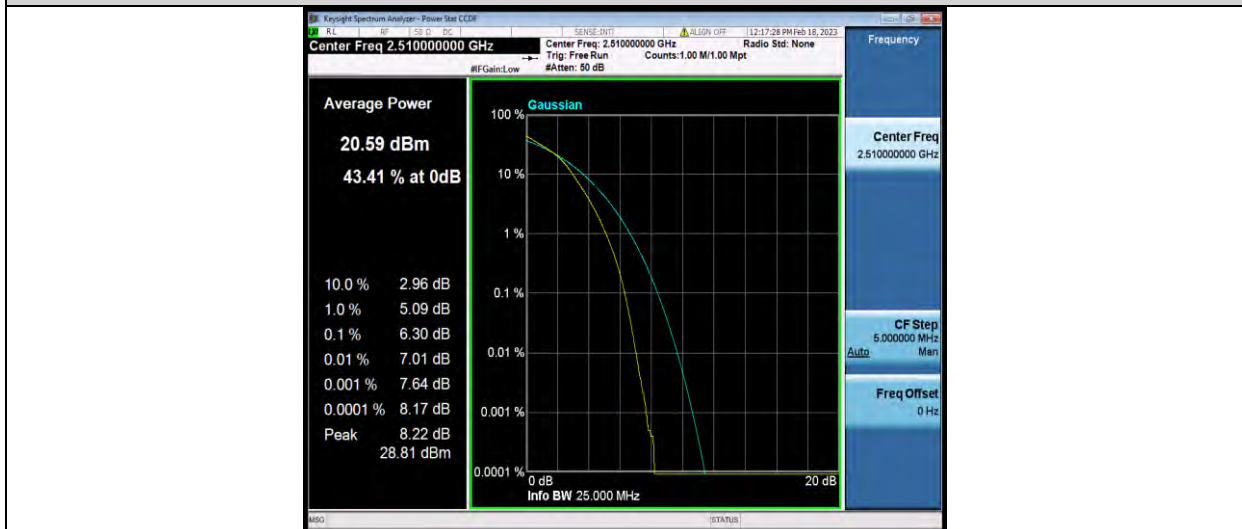

Band7-20MHz-QPSK-21350-1RB#0

Band7-20MHz-QPSK-21350-100RB#0

BUREAU VERITAS

Test Report No.: W7L-P22120012-2RF04

Band7-20MHz-16QAM-20850-1RB#0

Band7-20MHz-16QAM-20850-100RB#0

Band7-20MHz-16QAM-21100-1RB#0

BUREAU VERITAS