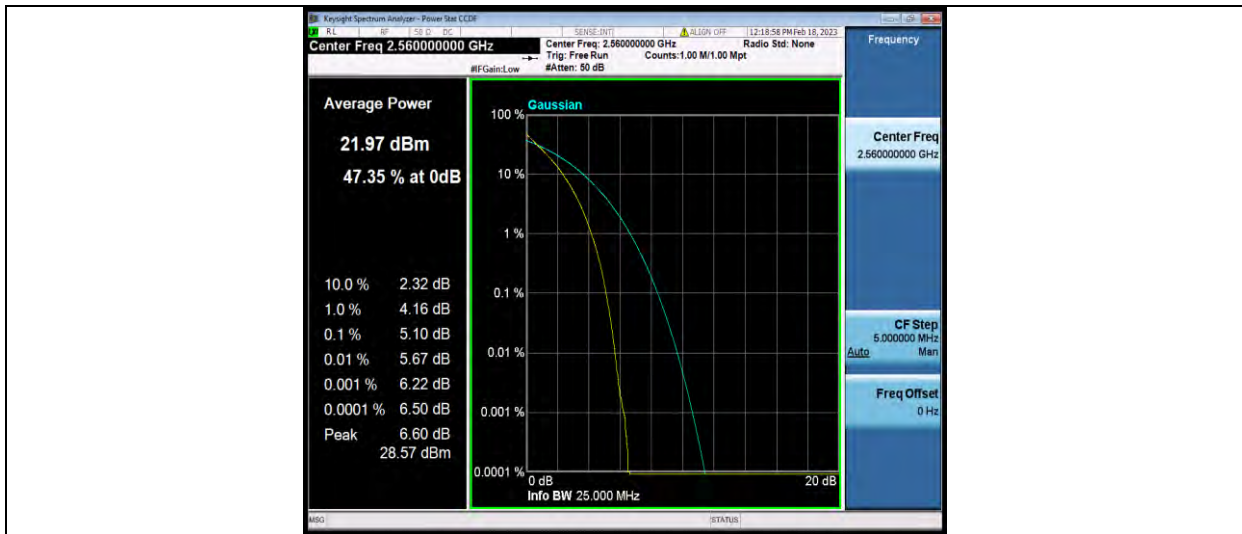

Band7-20MHz-QPSK-21350-1RB#0

Band7-20MHz-QPSK-21350-100RB#0

BUREAU VERITAS

Test Report No.: W7L-P22120012-2RF04

Band7-20MHz-16QAM-20850-1RB#0

Band7-20MHz-16QAM-20850-100RB#0

Band7-20MHz-16QAM-21100-1RB#0

BUREAU VERITAS