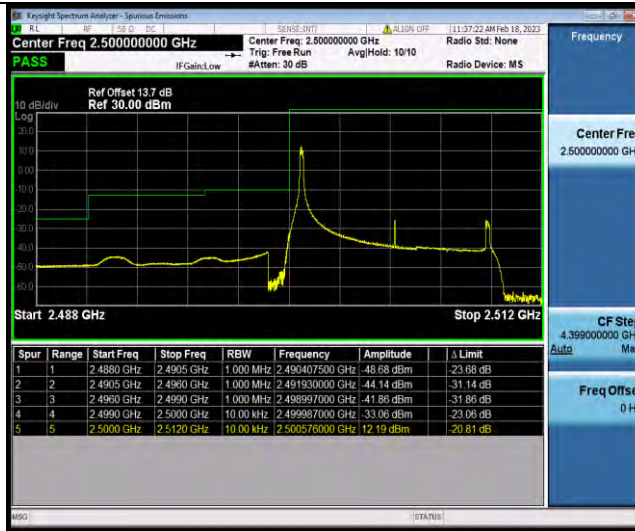

Band7-5MHz-16QAM-21425-1RB#24

Band7-5MHz-16QAM-21425-25RB#0

Band7-10MHz-QPSK-20800-1RB#0

BUREAU VERITAS

Test Report No.: W7L-P22120012-2RF04

Band7-10MHz-QPSK-20800-50RB#0

Band7-10MHz-QPSK-21400-1RB#49

Band7-10MHz-QPSK-21400-50RB#0