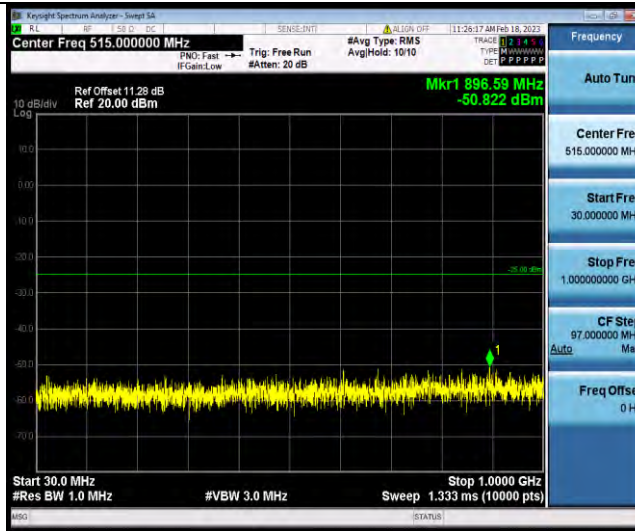

BUREAU VERITAS

Test Report No.: W7L-P22120012-2RF04

Band7-5MHz-QPSK-21100-1RB#0-Range2: 1000~27000MHz