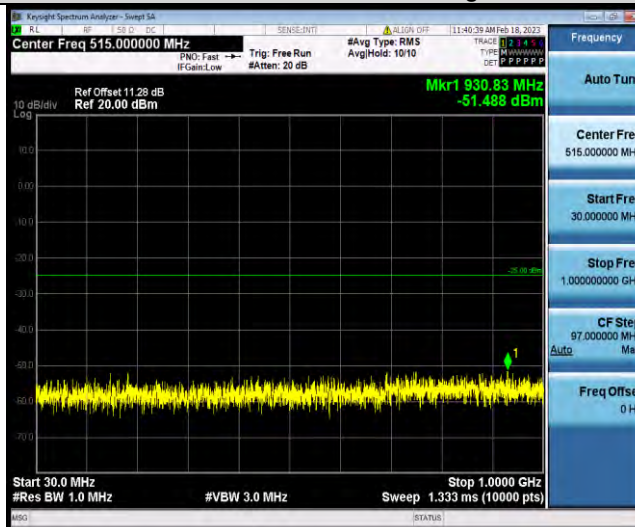

Band7-10MHz-QPSK-21400-1RB#0-Range2:1000~27000MHz