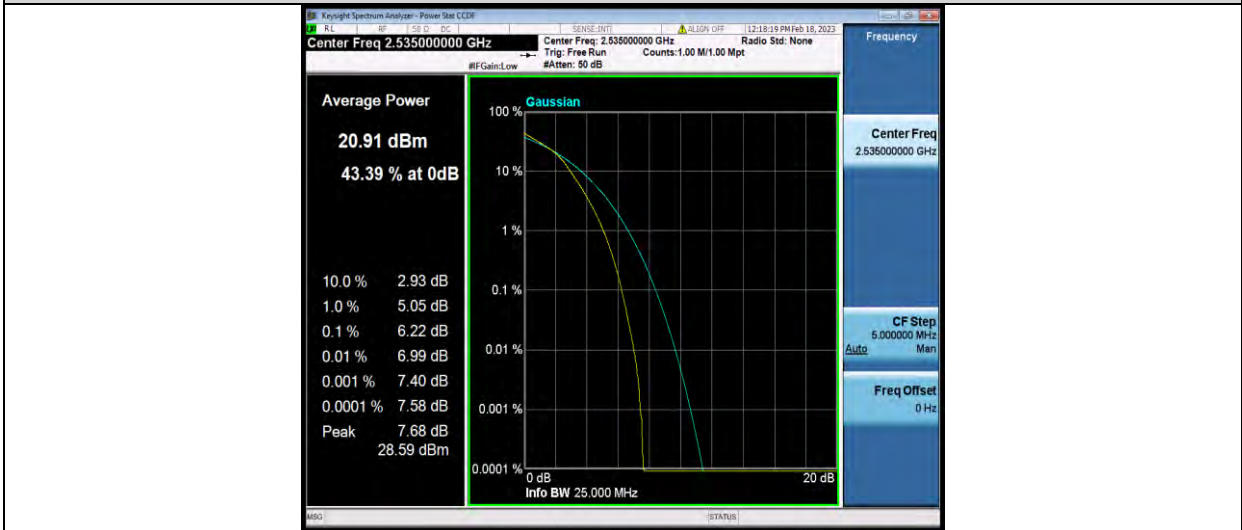

Band7-20MHz-16QAM-21350-1RB#0