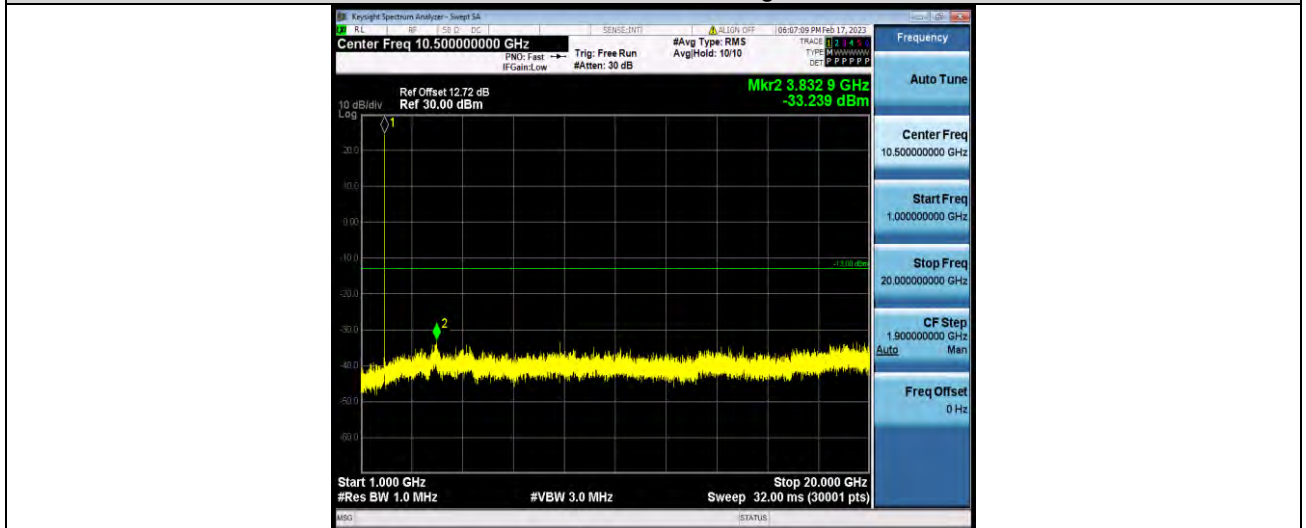

Band2-5MHz-QPSK-18900-1RB#0-Range2:1000~20000MHz

Band2-5MHz-QPSK-19175-1RB#0-Range1:30~1000MHz