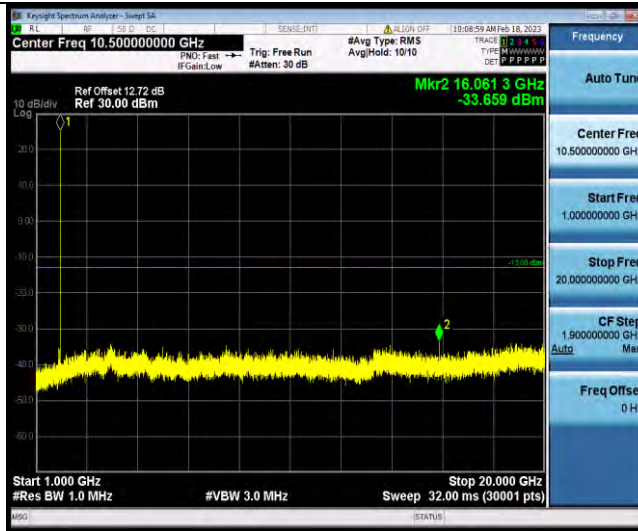

Band2-15MHz-QPSK-19125-1RB#0-Range2:1000~20000MHz

BUREAU VERITAS

Test Report No.: W7L-P22120012-2RF03

Band2-20MHz-QPSK-18700-1RB#0-Range1:30~1000MHz