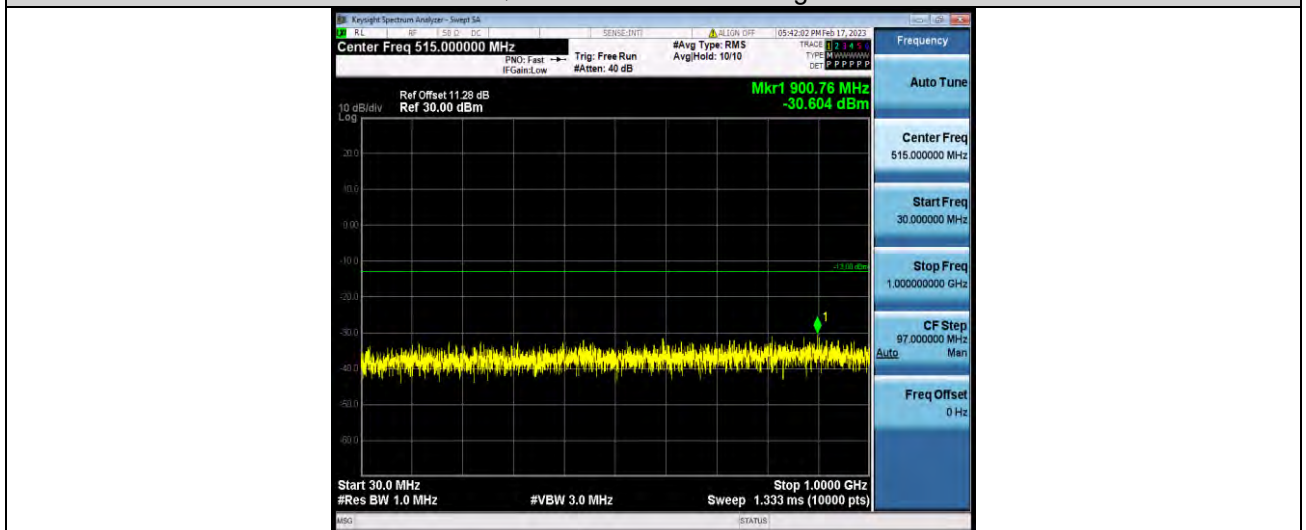

### Test Graphs

Band2-1.4MHz-QPSK-18607-1RB#0-Range1:30~1000MHz

Band2-1.4MHz-QPSK-18607-1RB#0-Range2:1000~20000MHz

Band2-1.4MHz-QPSK-18900-1RB#0-Range1:30~1000MHz

BUREAU VERITAS

Test Report No.: W7L-P22120012-2RF03

Band2-1.4MHz-QPSK-18900-1RB#0-Range2:1000~20000MHz

Band2-1.4MHz-QPSK-19193-1RB#0-Range1:30~1000MHz

Band2-1.4MHz-QPSK-19193-1RB#0-Range2:1000~20000MHz

BUREAU VERITAS

Test Report No.: W7L-P22120012-2RF03

Band2-3MHz-QPSK-18615-1RB#0-Range1:30~1000MHz