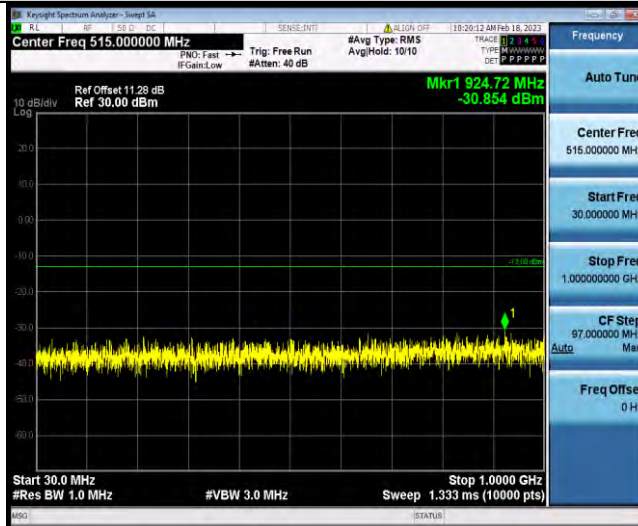

Band2-15MHz-QPSK-19125-1RB#0-Range2:1000~20000MHz

BUREAU VERITAS

Test Report No.: W7L-P22120012-2RF03

Band2-20MHz-QPSK-18700-1RB#0-Range1:30~1000MHz

Band2-20MHz-QPSK-18700-1RB#0-Range2:1000~20000MHz

Band2-20MHz-QPSK-18900-1RB#0-Range1:30~1000MHz