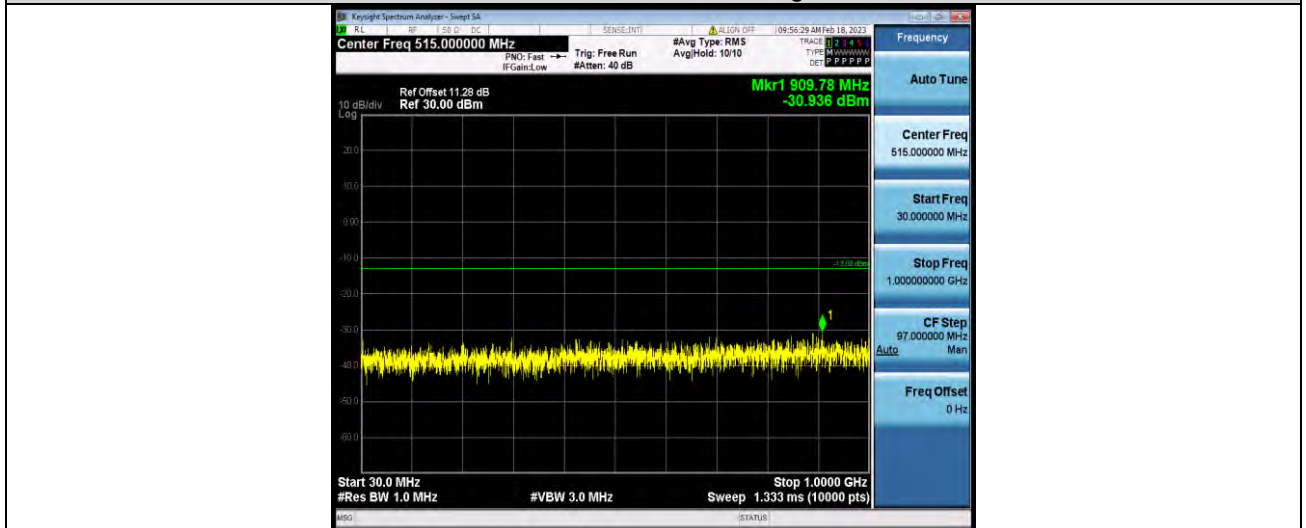

Band2-10MHz-QPSK-18650-1RB#0-Range1:30~1000MHz

Band2-10MHz-QPSK-18650-1RB#0-Range2:1000~20000MHz