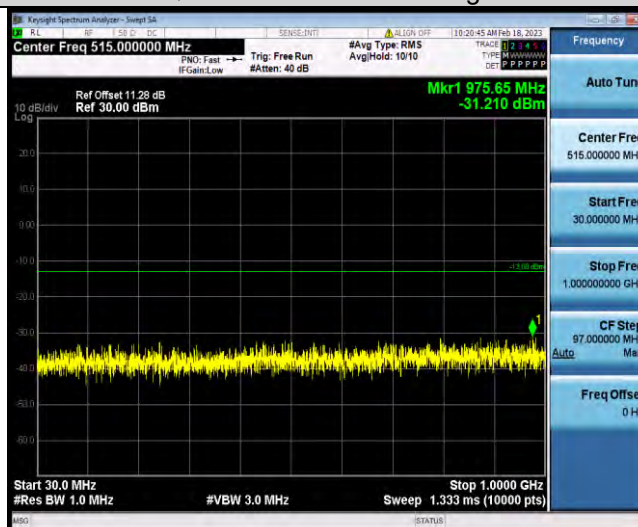

BUREAU VERITAS

Test Report No.: W7L-P22120012-2RF03

Band2-20MHz-QPSK-18900-1RB#0-Range2:1000~20000MHz

Band2-20MHz-QPSK-19100-1RB#0-Range1:30~1000MHz

Band2-20MHz-QPSK-19100-1RB#0-Range2:1000~20000MHz

BUREAU  
VERITAS