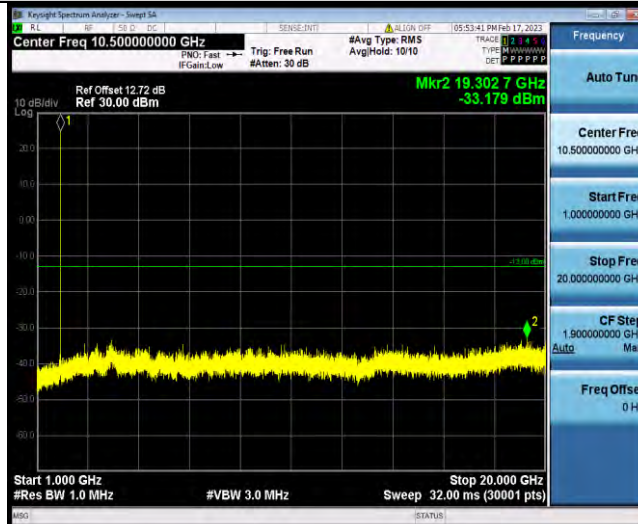

Band2-3MHz-QPSK-18615-1RB#0-Range2:1000~2000MHz

Band2-3MHz-QPSK-18900-1RB#0-Range1:30~1000MHz

BUREAU VERITAS

Test Report No.: W7L-P22120012-2RF03

Band2-3MHz-QPSK-18900-1RB#0-Range2: 1000~20000MHz

Band2-3MHz-QPSK-19185-1RB#0-Range1:30~1000MHz