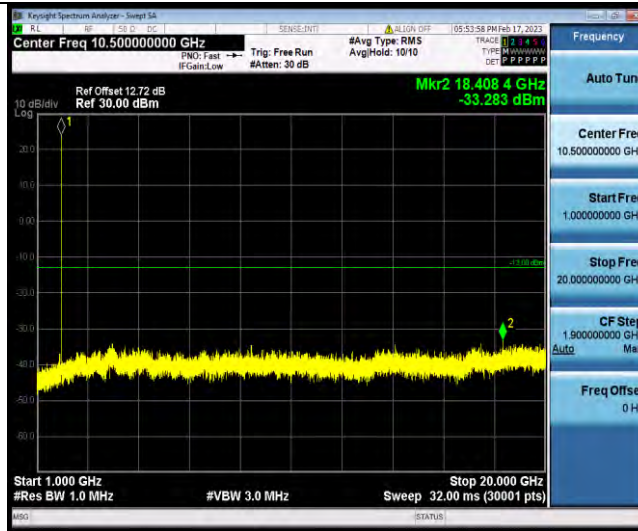

Band2-3MHz-QPSK-19185-1RB#0-Range2:1000~20000MHz

BUREAU VERITAS

Test Report No.: W7L-P22120012-2RF03

Band2-5MHz-QPSK-18625-1RB#0-Range1:30~1000MHz