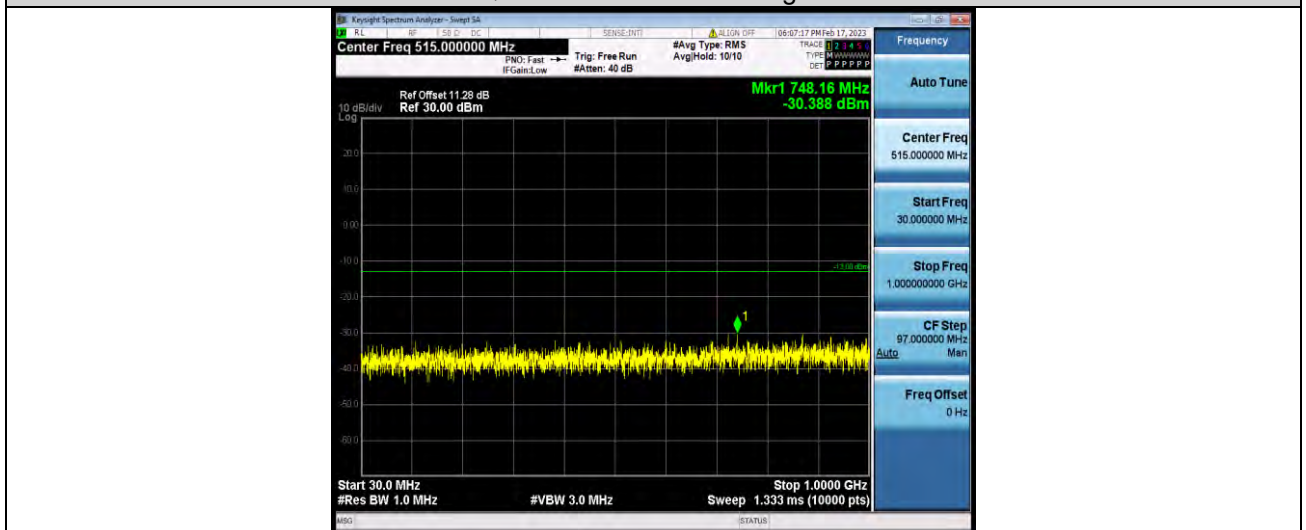

BUREAU VERITAS

Test Report No.: W7L-P22120012-2RF03

Band2-5MHz-QPSK-18900-1RB#0-Range2:1000~20000MHz

Band2-5MHz-QPSK-19175-1RB#0-Range1:30~1000MHz

Band2-5MHz-QPSK-19175-1RB#0-Range2:1000~20000MHz

BUREAU VERITAS