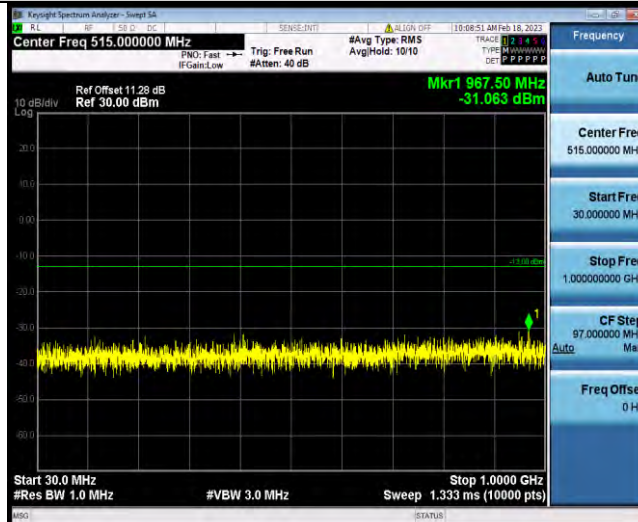

Band2-15MHz-QPSK-18675-1RB#0-Range2:1000~20000MHz

Band2-15MHz-QPSK-18900-1RB#0-Range1:30~1000MHz

BUREAU VERITAS

Test Report No.: W7L-P22120012-2RF03

Band2-15MHz-QPSK-18900-1RB#0-Range2:1000~20000MHz

Band2-15MHz-QPSK-19125-1RB#0-Range1:30~1000MHz