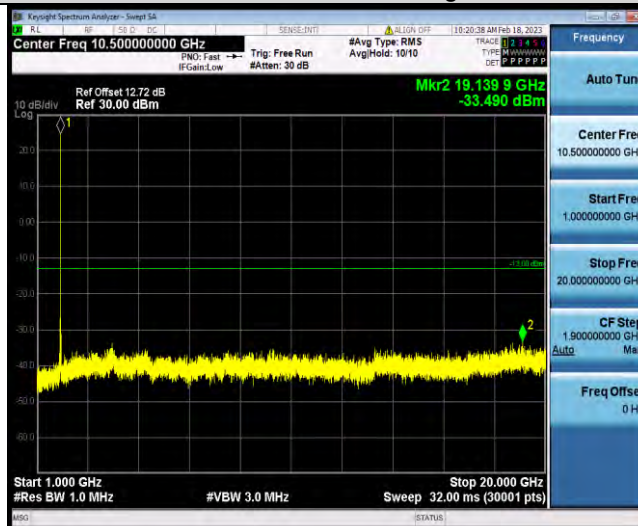

Band2-20MHz-QPSK-18900-1RB#0-Range2:1000~20000MHz

Band2-20MHz-QPSK-19100-1RB#0-Range1:30~1000MHz