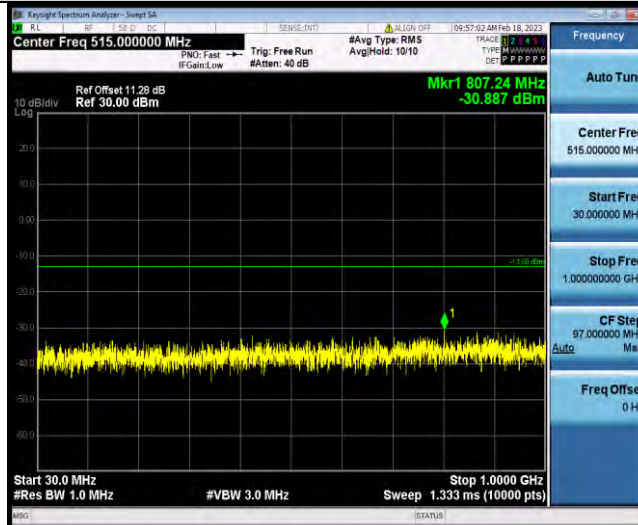

Band2-10MHz-QPSK-19150-1RB#0-Range1:30~1000MHz

Band2-10MHz-QPSK-19150-1RB#0-Range2:1000~20000MHz