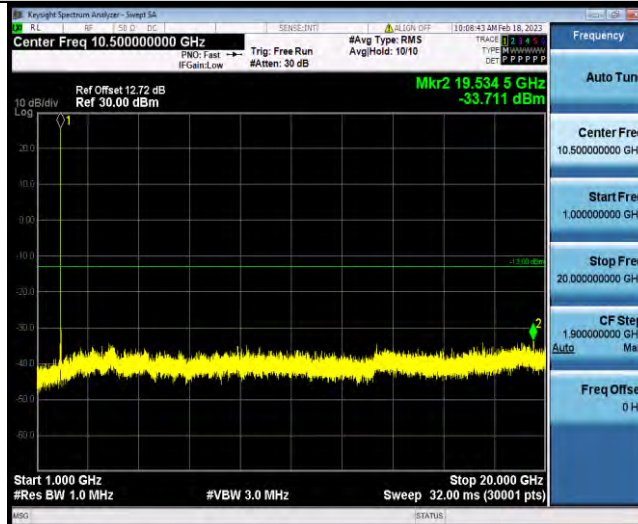

Band2-15MHz-QPSK-18675-1RB#0-Range2:1000~20000MHz

Band2-15MHz-QPSK-18900-1RB#0-Range1:30~1000MHz

BUREAU VERITAS

Test Report No.: W7L-P22120012-2RF03

Band2-15MHz-QPSK-18900-1RB#0-Range2:1000~20000MHz

Band2-15MHz-QPSK-19125-1RB#0-Range1:30~1000MHz