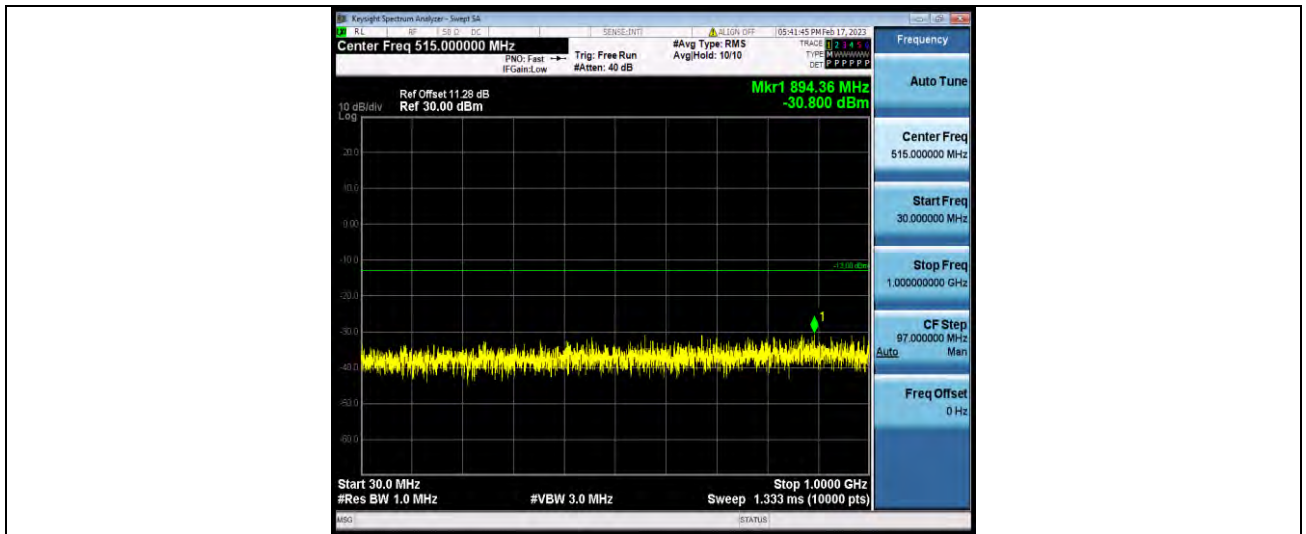

### Test Graphs

Band2-1.4MHz-QPSK-18607-1RB#0-Range1:30~1000MHz

Band2-1.4MHz-QPSK-18607-1RB#0-Range2:1000~20000MHz

Band2-1.4MHz-QPSK-18900-1RB#0-Range1:30~1000MHz

BUREAU VERITAS

Test Report No.: W7L-P22120012-2RF03

Band2-1.4MHz-QPSK-18900-1RB#0-Range2:1000~20000MHz

Band2-1.4MHz-QPSK-19193-1RB#0-Range1:30~1000MHz

Band2-1.4MHz-QPSK-19193-1RB#0-Range2:1000~20000MHz

BUREAU VERITAS

Test Report No.: W7L-P22120012-2RF03

Band2-3MHz-QPSK-18615-1RB#0-Range1:30~1000MHz