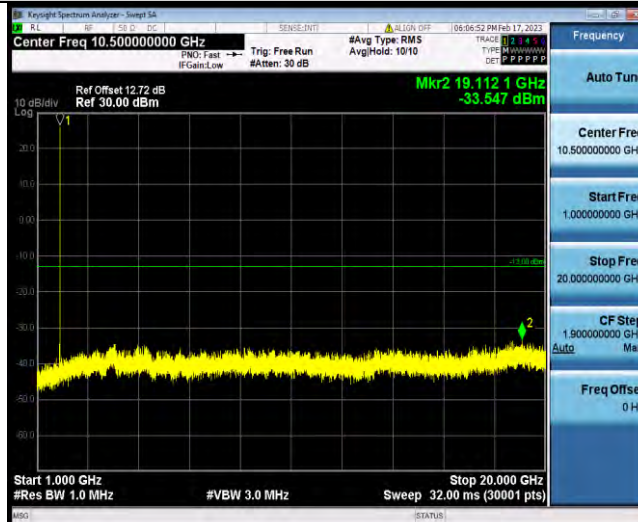

Band2-3MHz-QPSK-19185-1RB#0-Range2:1000~20000MHz

BUREAU VERITAS

Test Report No.: W7L-P22120012-2RF03

Band2-5MHz-QPSK-18625-1RB#0-Range1:30~1000MHz

Band2-5MHz-QPSK-18625-1RB#0-Range2:1000~2000MHz

Band2-5MHz-QPSK-18900-1RB#0-Range1:30~1000MHz