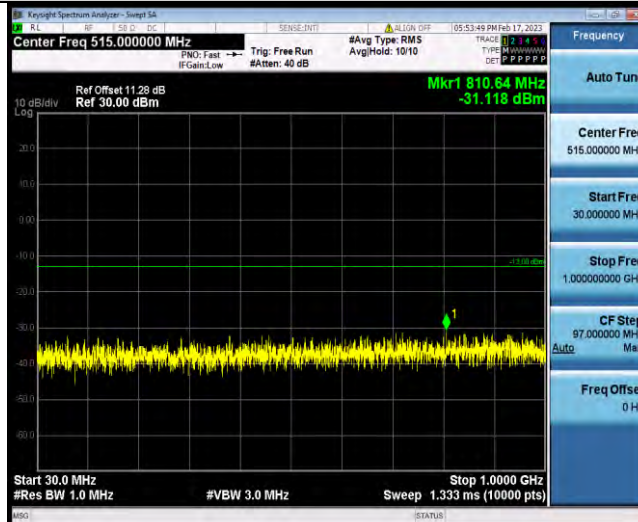

Band2-3MHz-QPSK-18615-1RB#0-Range2:1000~2000MHz

Band2-3MHz-QPSK-18900-1RB#0-Range1:30~1000MHz

BUREAU VERITAS

Test Report No.: W7L-P22120012-2RF03

Band2-3MHz-QPSK-18900-1RB#0-Range2: 1000~20000MHz

Band2-3MHz-QPSK-19185-1RB#0-Range1:30~1000MHz