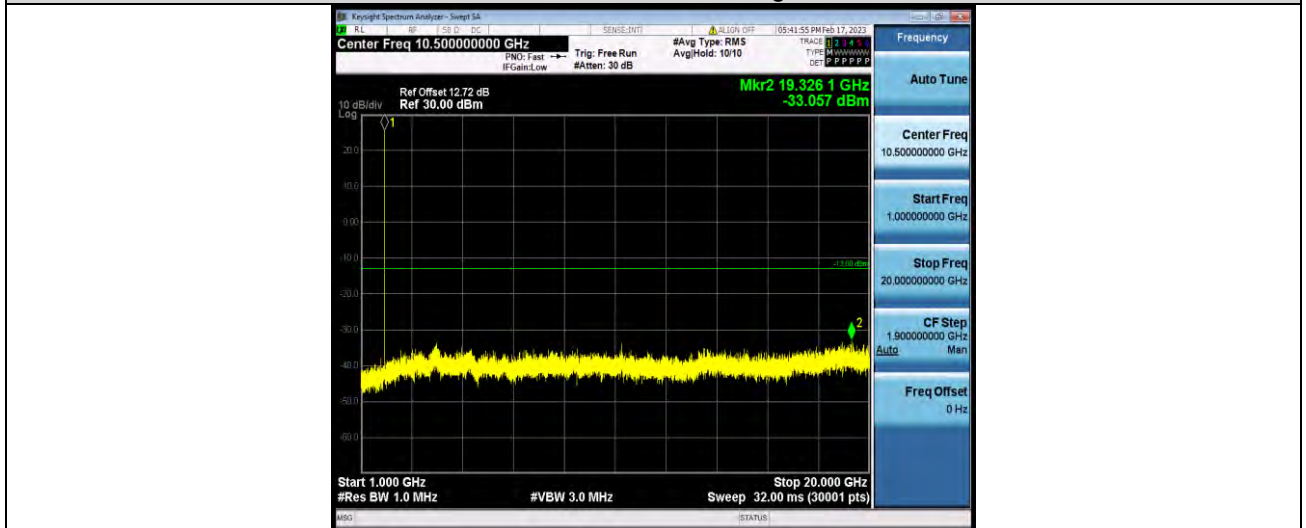

### Test Graphs

Band2-1.4MHz-QPSK-18607-1RB#0-Range1:30~1000MHz

Band2-1.4MHz-QPSK-18607-1RB#0-Range2:1000~20000MHz

Band2-1.4MHz-QPSK-18900-1RB#0-Range1:30~1000MHz

BUREAU VERITAS

Test Report No.: W7L-P22120012-2RF03

Band2-1.4MHz-QPSK-18900-1RB#0-Range2:1000~20000MHz

Band2-1.4MHz-QPSK-19193-1RB#0-Range1:30~1000MHz

Band2-1.4MHz-QPSK-19193-1RB#0-Range2:1000~20000MHz

BUREAU VERITAS

Test Report No.: W7L-P22120012-2RF03

Band2-3MHz-QPSK-18615-1RB#0-Range1:30~1000MHz