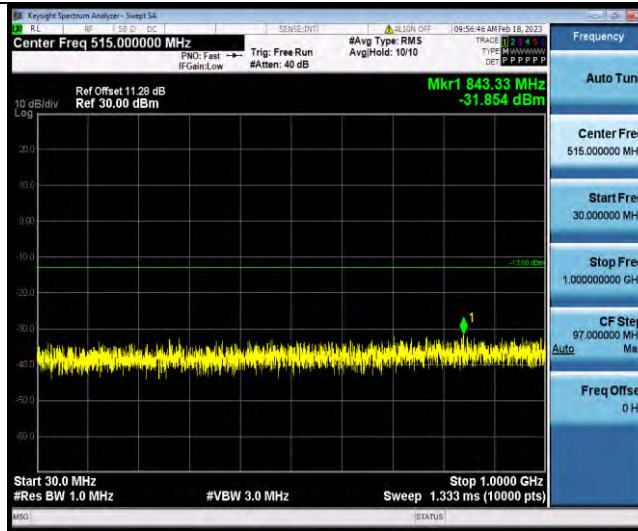

Test Report No.: W7L-P22120012-2RF03

Band2-10MHz-QPSK-18650-1RB#0-Range1:30~1000MHz

Band2-10MHz-QPSK-18650-1RB#0-Range2:1000~20000MHz

Band2-10MHz-QPSK-18900-1RB#0-Range1:30~1000MHz

BUREAU VERITAS

Test Report No.: W7L-P22120012-2RF03