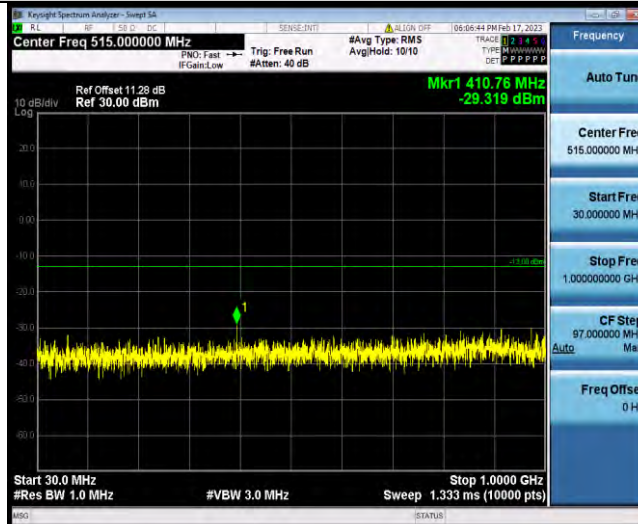

Band2-3MHz-QPSK-19185-1RB#0-Range2:1000~20000MHz

BUREAU VERITAS

Test Report No.: W7L-P22120012-2RF03

Band2-5MHz-QPSK-18625-1RB#0-Range1:30~1000MHz

Band2-5MHz-QPSK-18625-1RB#0-Range2:1000~2000MHz

Band2-5MHz-QPSK-18900-1RB#0-Range1:30~1000MHz