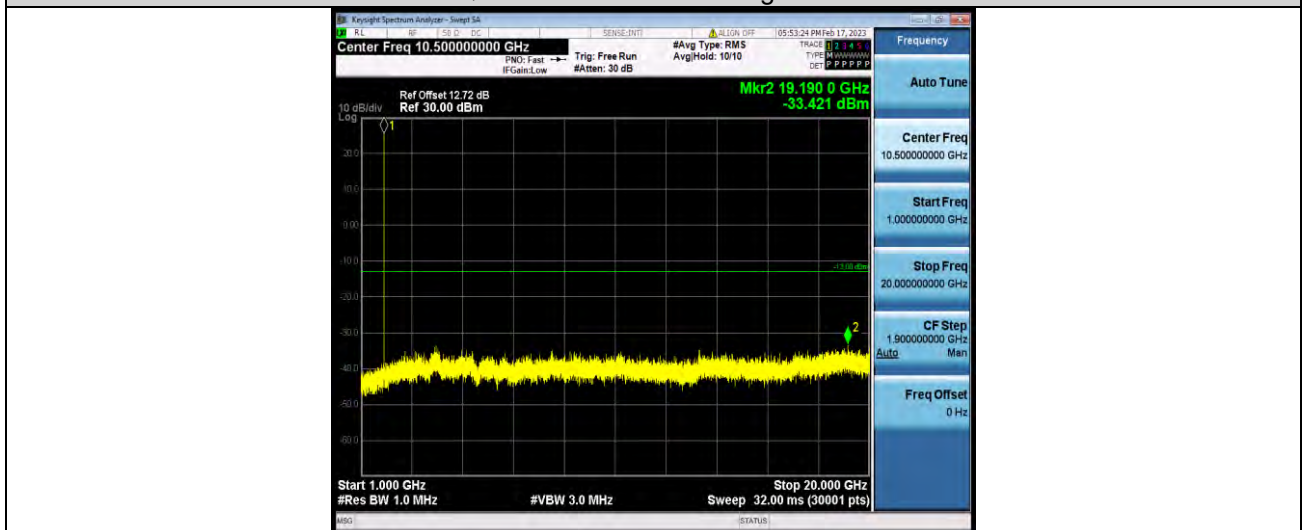

Band2-1.4MHz-QPSK-18900-1RB#0-Range2:1000~20000MHz

Band2-1.4MHz-QPSK-19193-1RB#0-Range1:30~1000MHz

Band2-1.4MHz-QPSK-19193-1RB#0-Range2:1000~20000MHz

BUREAU VERITAS

Test Report No.: W7L-P22120012-2RF03

Band2-3MHz-QPSK-18615-1RB#0-Range1:30~1000MHz

Band2-3MHz-QPSK-18615-1RB#0-Range2:1000~2000MHz

Band2-3MHz-QPSK-18900-1RB#0-Range1:30~1000MHz

BUREAU VERITAS

Test Report No.: W7L-P22120012-2RF03

Band2-3MHz-QPSK-18900-1RB#0-Range2: 1000~20000MHz

Band2-3MHz-QPSK-19185-1RB#0-Range1:30~1000MHz