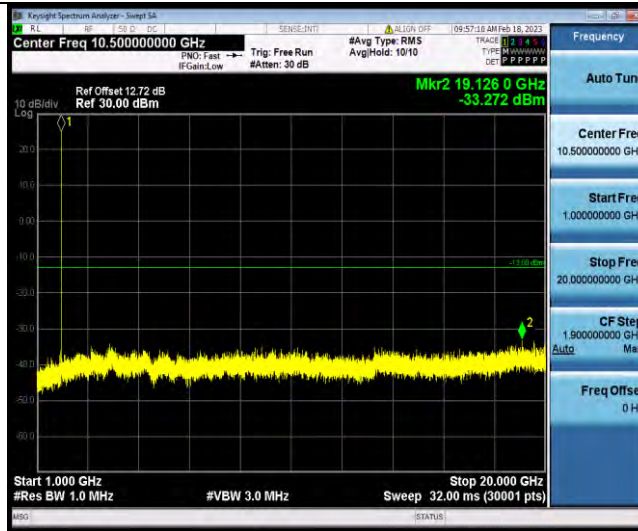

Band2-10MHz-QPSK-18900-1RB#0-Range2:1000~20000MHz

Band2-10MHz-QPSK-19150-1RB#0-Range1:30~1000MHz

Band2-10MHz-QPSK-19150-1RB#0-Range2:1000~20000MHz

BUREAU VERITAS

Test Report No.: W7L-P22120012-2RF03

Band2-15MHz-QPSK-18675-1RB#0-Range1:30~1000MHz