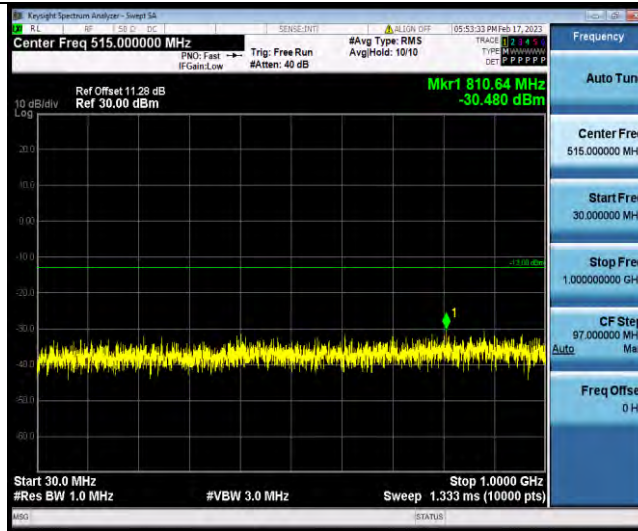

Band2-3MHz-QPSK-18615-1RB#0-Range2:1000~2000MHz

Band2-3MHz-QPSK-18900-1RB#0-Range1:30~1000MHz

BUREAU VERITAS

Test Report No.: W7L-P22120012-2RF03

Band2-3MHz-QPSK-18900-1RB#0-Range2: 1000~20000MHz

Band2-3MHz-QPSK-19185-1RB#0-Range1:30~1000MHz