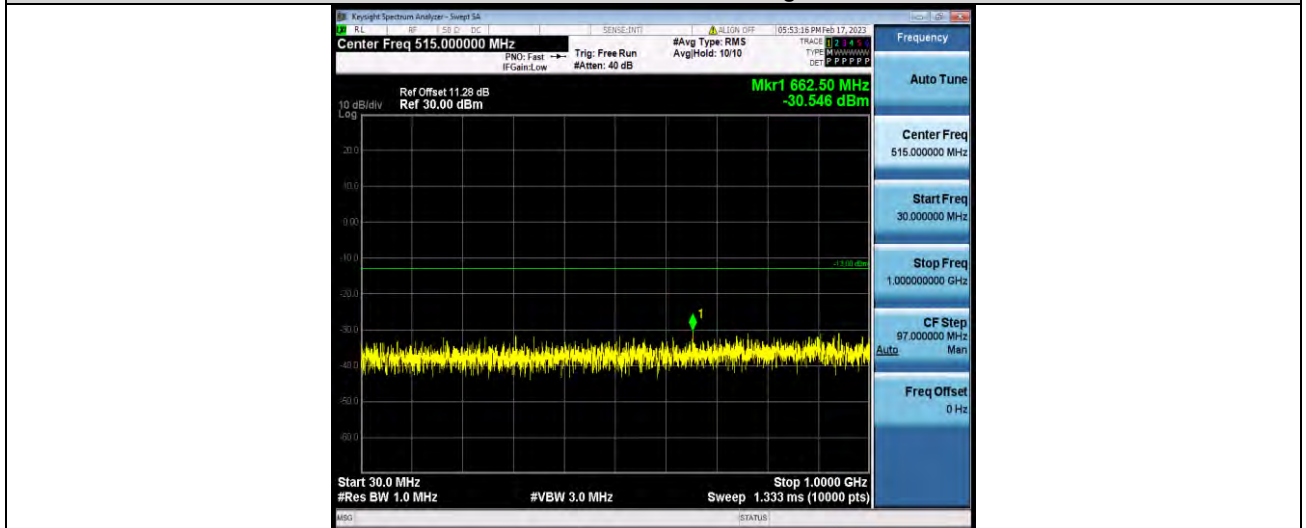

Band2-1.4MHz-QPSK-18900-1RB#0-Range2:1000~20000MHz

Band2-1.4MHz-QPSK-19193-1RB#0-Range1:30~1000MHz

Band2-1.4MHz-QPSK-19193-1RB#0-Range2:1000~20000MHz

BUREAU VERITAS

Test Report No.: W7L-P22120012-2RF03

Band2-3MHz-QPSK-18615-1RB#0-Range1:30~1000MHz

Band2-3MHz-QPSK-18615-1RB#0-Range2:1000~2000MHz

Band2-3MHz-QPSK-18900-1RB#0-Range1:30~1000MHz

BUREAU VERITAS

Test Report No.: W7L-P22120012-2RF03

Band2-3MHz-QPSK-18900-1RB#0-Range2: 1000~20000MHz

Band2-3MHz-QPSK-19185-1RB#0-Range1:30~1000MHz