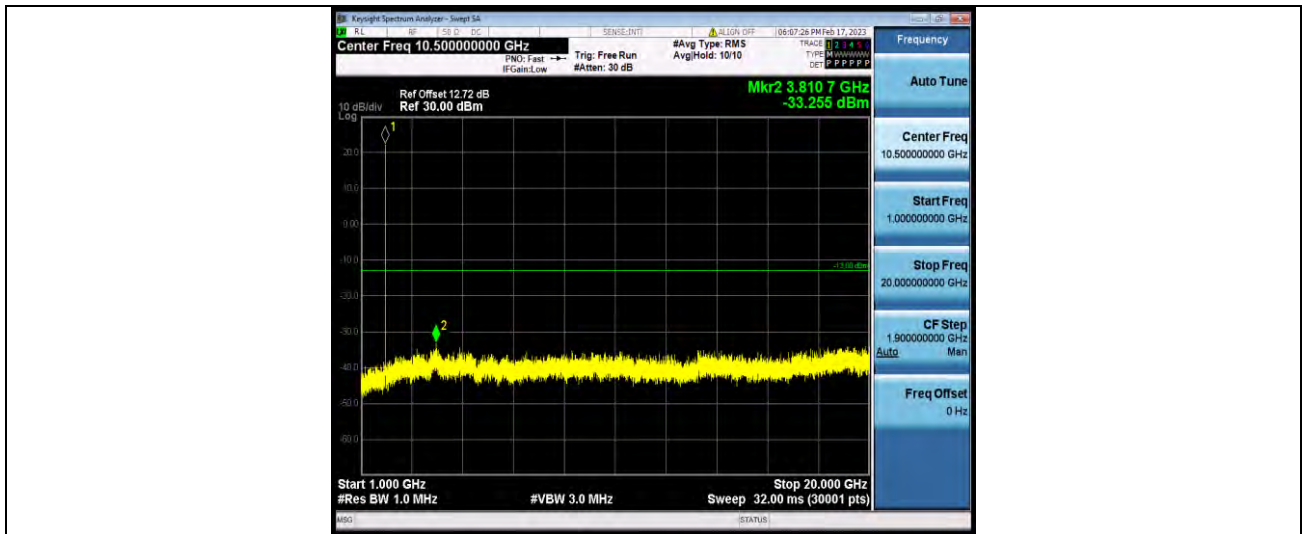

Band2-5MHz-QPSK-19175-1RB#0-Range2:1000~20000MHz

BUREAU VERITAS

Test Report No.: W7L-P22120012-2RF03

Band2-10MHz-QPSK-18650-1RB#0-Range1:30~1000MHz