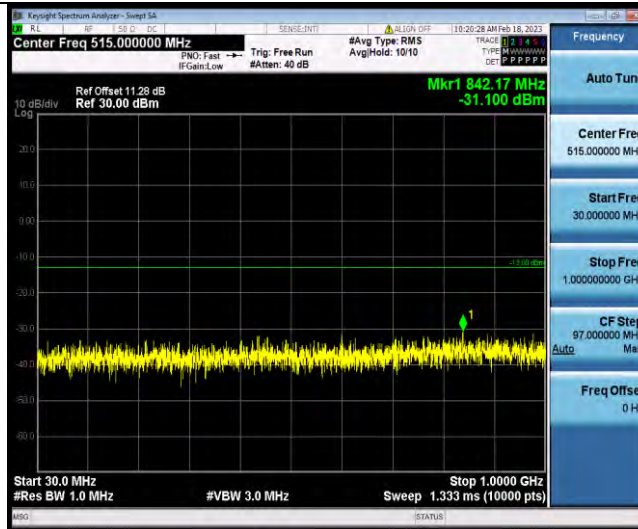

Band2-20MHz-QPSK-18900-1RB#0-Range1:30~1000MHz

BUREAU VERITAS

Test Report No.: W7L-P22120012-2RF03

Band2-20MHz-QPSK-18900-1RB#0-Range2:1000~20000MHz