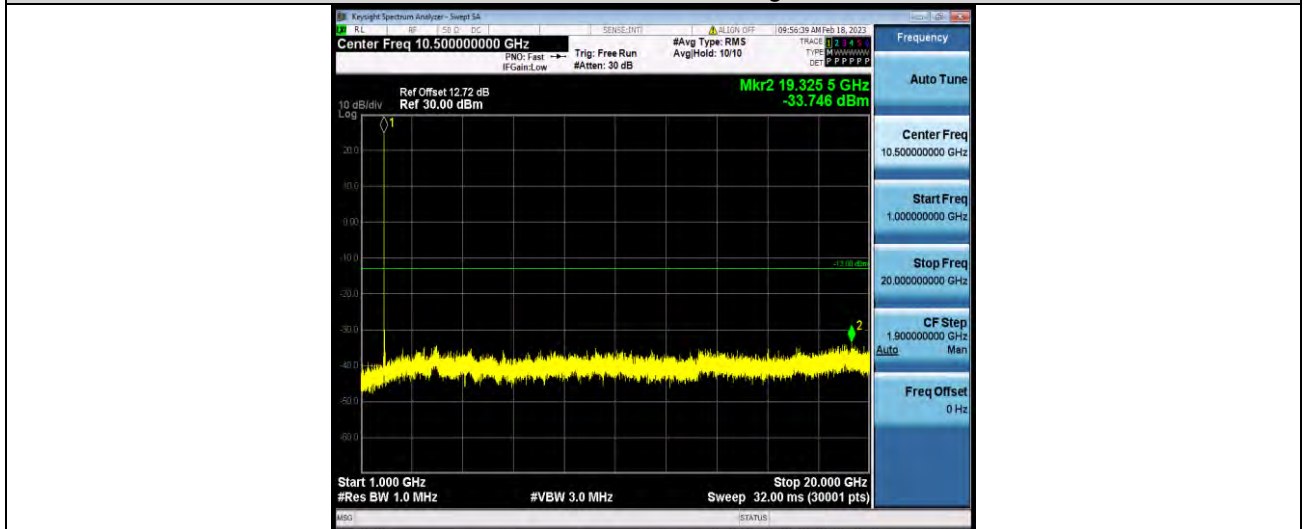

Band2-10MHz-QPSK-18650-1RB#0-Range2:1000~20000MHz

Band2-10MHz-QPSK-18900-1RB#0-Range1:30~1000MHz