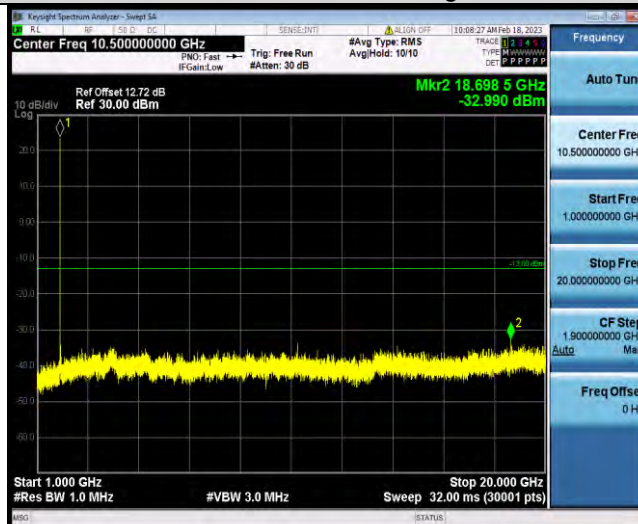

Band2-15MHz-QPSK-18675-1RB#0-Range2:1000~20000MHz

Band2-15MHz-QPSK-18900-1RB#0-Range1:30~1000MHz