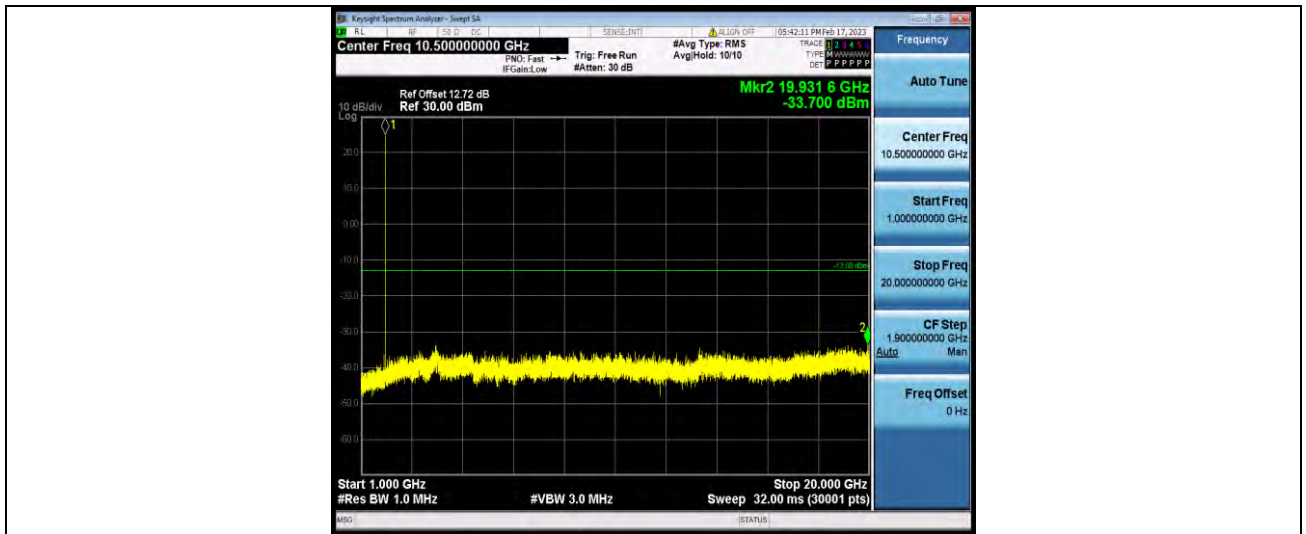

Band2-1.4MHz-QPSK-18900-1RB#0-Range2:1000~20000MHz

Band2-1.4MHz-QPSK-19193-1RB#0-Range1:30~1000MHz

Band2-1.4MHz-QPSK-19193-1RB#0-Range2:1000~20000MHz

BUREAU VERITAS

Test Report No.: W7L-P22120012-2RF03

Band2-3MHz-QPSK-18615-1RB#0-Range1:30~1000MHz

Band2-3MHz-QPSK-18615-1RB#0-Range2:1000~2000MHz

Band2-3MHz-QPSK-18900-1RB#0-Range1:30~1000MHz

BUREAU VERITAS

Test Report No.: W7L-P22120012-2RF03

Band2-3MHz-QPSK-18900-1RB#0-Range2: 1000~20000MHz

Band2-3MHz-QPSK-19185-1RB#0-Range1:30~1000MHz