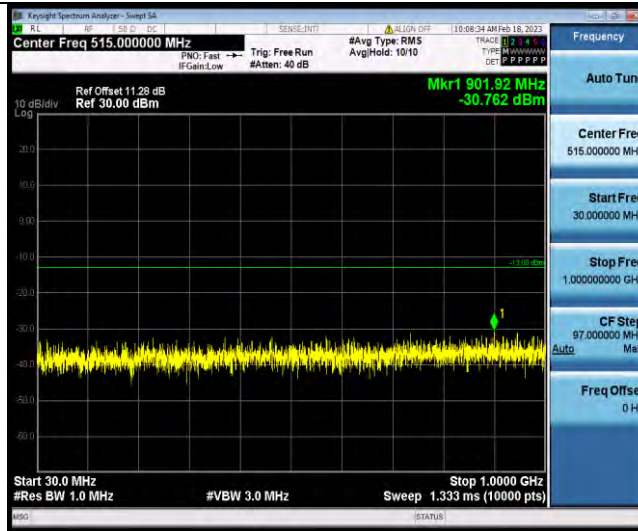

Band2-15MHz-QPSK-18675-1RB#0-Range2:1000~20000MHz

Band2-15MHz-QPSK-18900-1RB#0-Range1:30~1000MHz

BUREAU VERITAS

Test Report No.: W7L-P22120012-2RF03

Band2-15MHz-QPSK-18900-1RB#0-Range2:1000~20000MHz

Band2-15MHz-QPSK-19125-1RB#0-Range1:30~1000MHz