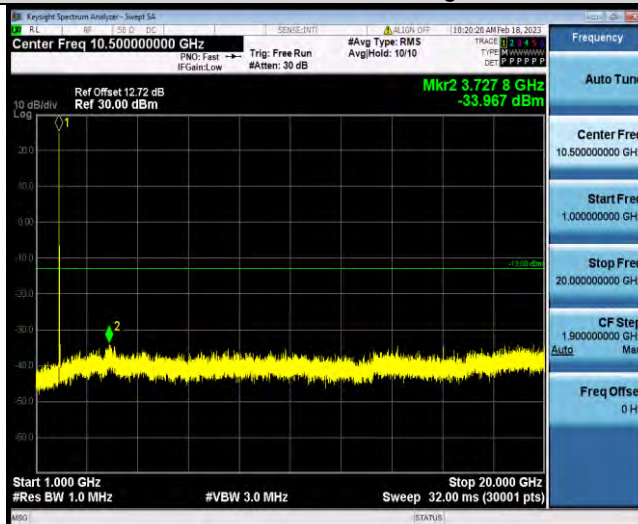

Band2-15MHz-QPSK-19125-1RB#0-Range2:1000~20000MHz

BUREAU VERITAS

Test Report No.: W7L-P22120012-2RF03

Band2-20MHz-QPSK-18700-1RB#0-Range1:30~1000MHz

Band2-20MHz-QPSK-18700-1RB#0-Range2:1000~20000MHz

Band2-20MHz-QPSK-18900-1RB#0-Range1:30~1000MHz