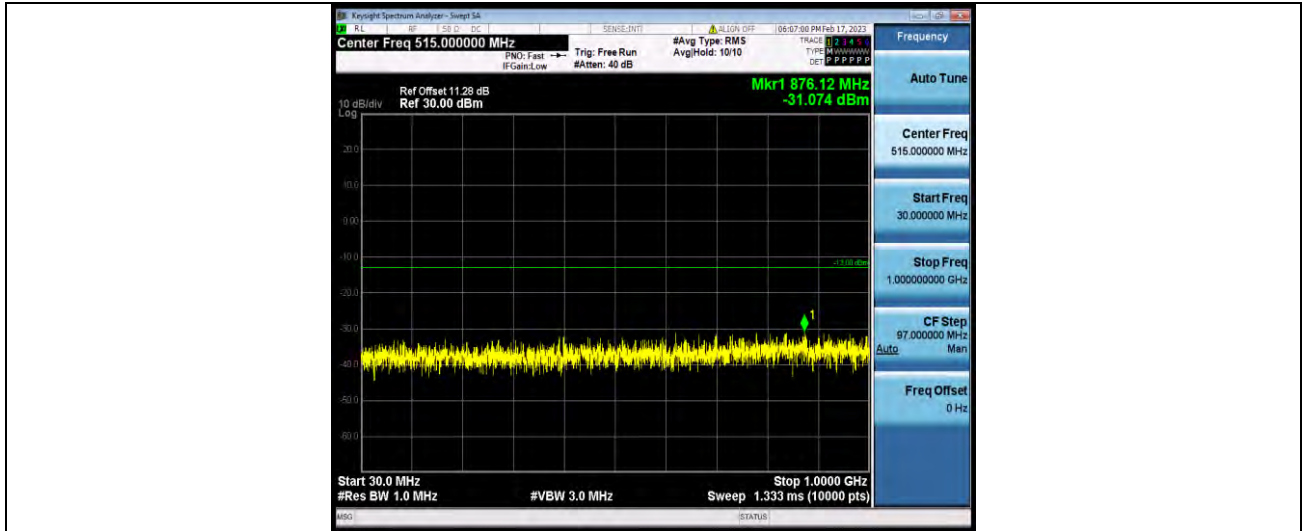

Band2-5MHz-QPSK-18900-1RB#0-Range1:30~1000MHz

BUREAU VERITAS

Test Report No.: W7L-P22120012-2RF03

Band2-5MHz-QPSK-18900-1RB#0-Range2:1000~20000MHz