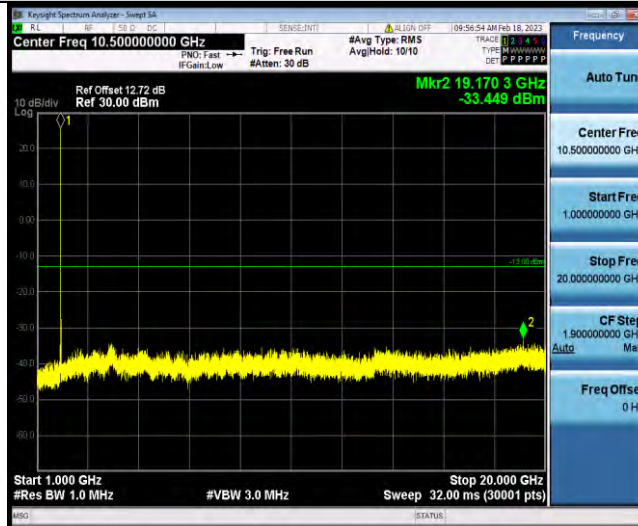

Band2-10MHz-QPSK-18900-1RB#0-Range2:1000~20000MHz

Band2-10MHz-QPSK-19150-1RB#0-Range1:30~1000MHz