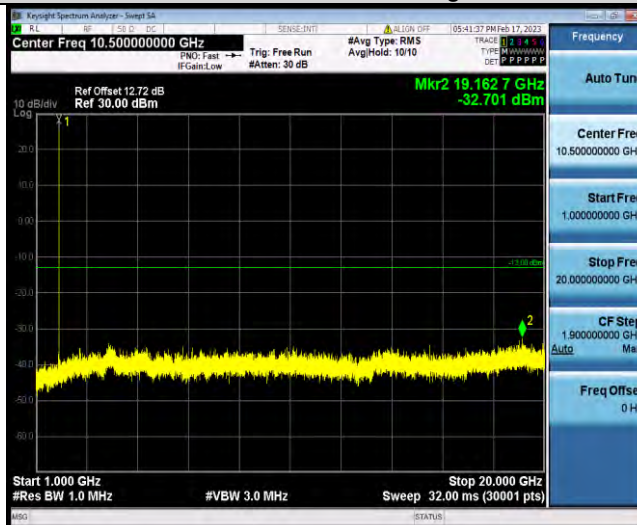

### Test Graphs

Band2-1.4MHz-QPSK-18607-1RB#0-Range1:30~1000MHz

Band2-1.4MHz-QPSK-18607-1RB#0-Range2:1000~20000MHz

Band2-1.4MHz-QPSK-18900-1RB#0-Range1:30~1000MHz

BUREAU VERITAS

Test Report No.: W7L-P22120012-2RF03