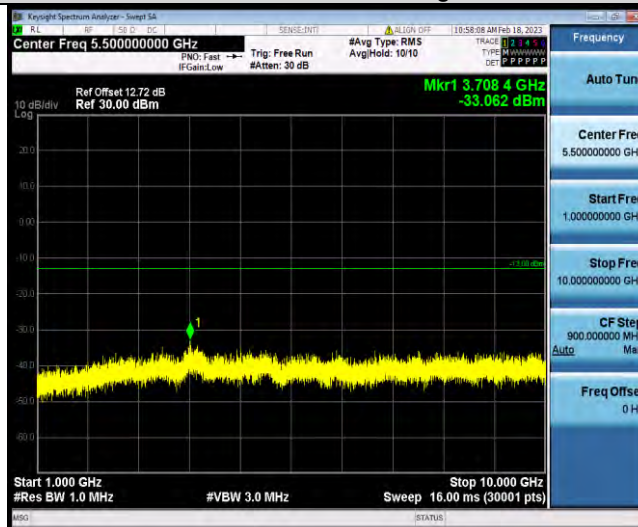

Band5-5MHz-QPSK-20525-1RB#0-Range1:30~1000MHz