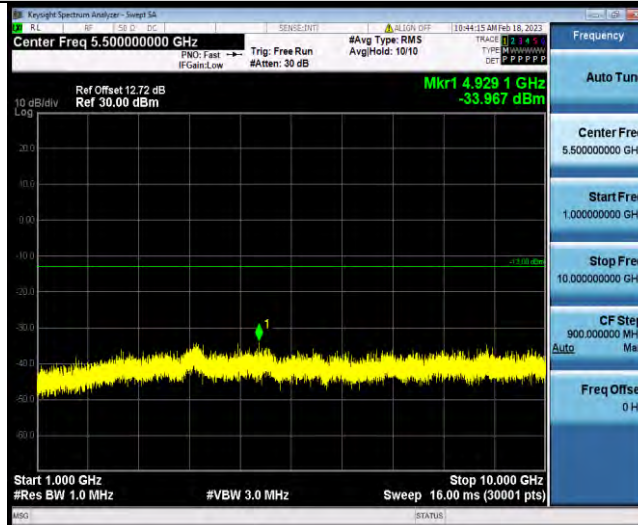

Band5-3MHz-QPSK-20525-1RB#0-Range1:30~1000MHz