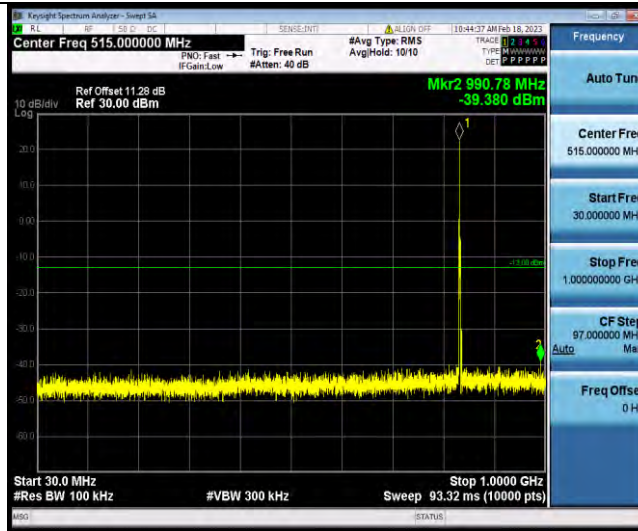

Test Report No.: W7L-P22120012-2RF02

Band5-3MHz-QPSK-20415-1RB#0-Range1:30~1000MHz

Band5-3MHz-QPSK-20415-1RB#0-Range2:1000~10000MHz

Band5-3MHz-QPSK-20525-1RB#0-Range1:30~1000MHz

BUREAU VERITAS

Test Report No.: W7L-P22120012-2RF02