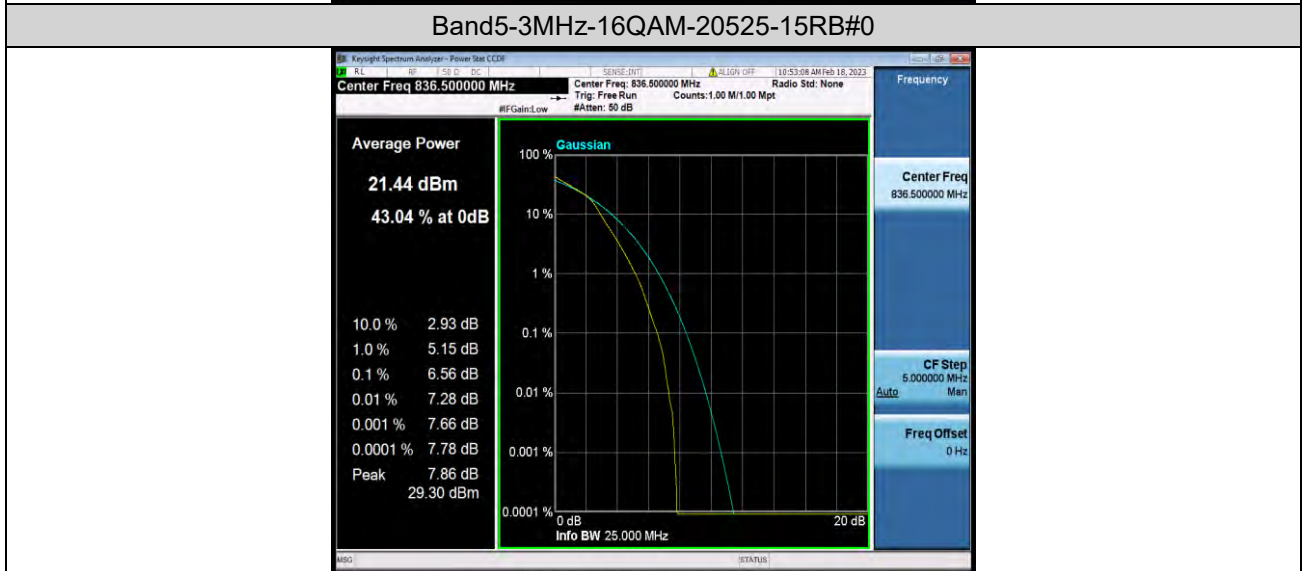

BUREAU VERITAS

Test Report No.: W7L-P22120012-2RF02

BUREAU VERITAS

Test Report No.: W7L-P22120012-2RF02

Band5-5MHz-QPSK-20425-1RB#0

Band5-5MHz-QPSK-20425-25RB#0

Band5-5MHz-QPSK-20525-1RB#0

BUREAU VERITAS