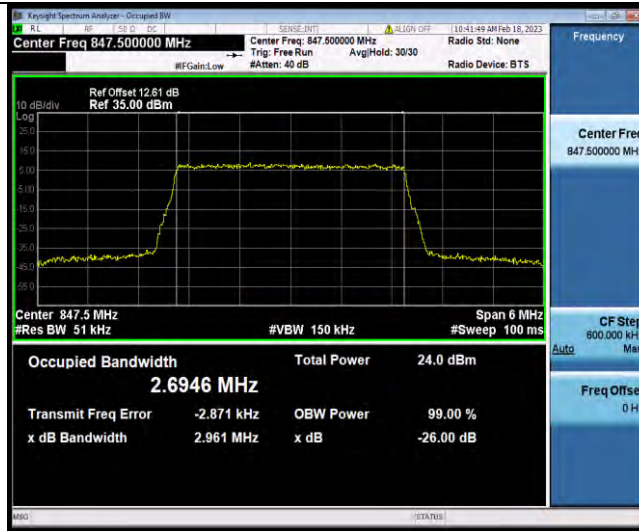

BUREAU VERITAS

Test Report No.: W7L-P22120012-2RF02

Band5-3MHz-QPSK-20415-15RB#0

Band5-3MHz-QPSK-20525-15RB#0

Band5-3MHz-QPSK-20635-15RB#0

BUREAU VERITAS

Test Report No.: W7L-P22120012-2RF02

Band5-3MHz-16QAM-20415-15RB#0