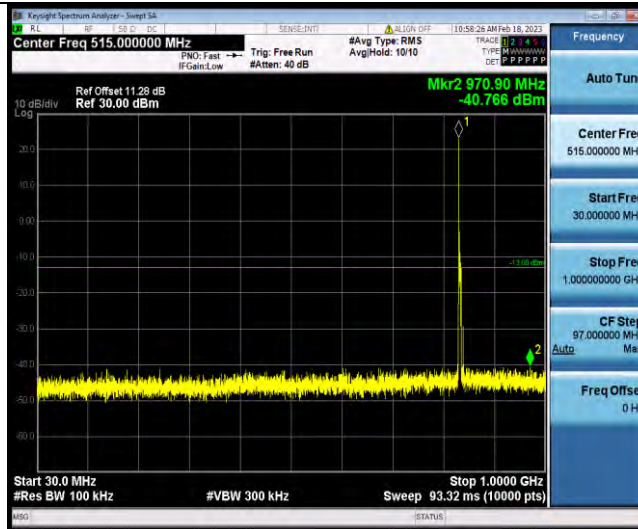

Band5-5MHz-QPSK-20425-1RB#0-Range2:1000~10000MHz

Band5-5MHz-QPSK-20525-1RB#0-Range1:30~1000MHz

BUREAU VERITAS

Test Report No.: W7L-P22120012-2RF02

Band5-5MHz-QPSK-20525-1RB#0-Range2:1000~10000MHz

Band5-5MHz-QPSK-20625-1RB#0-Range1:30~1000MHz