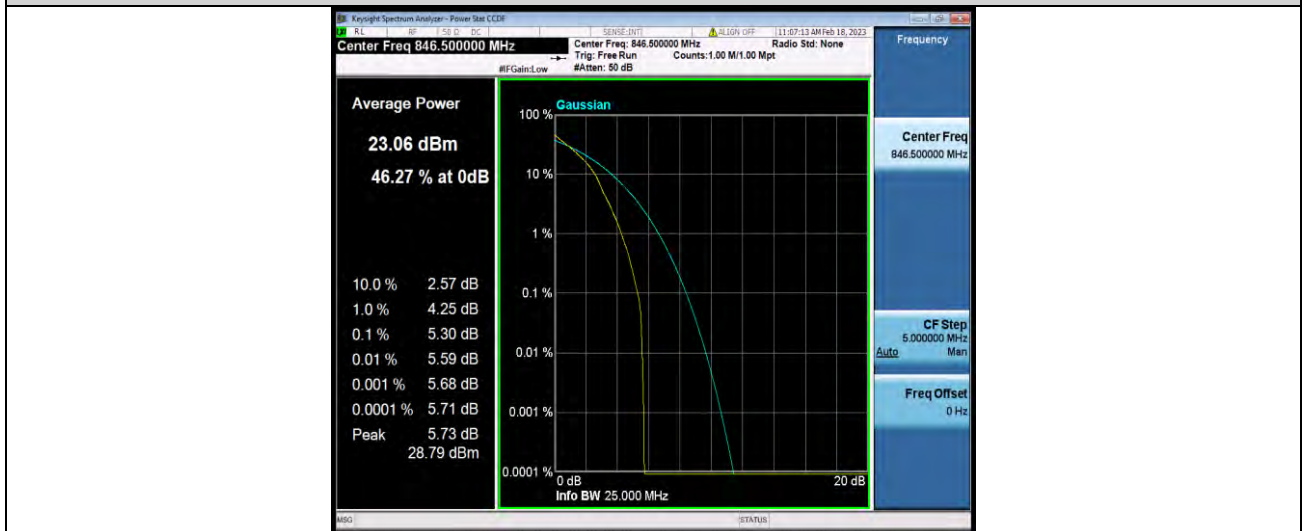

Band5-5MHz-QPSK-20625-25RB#0