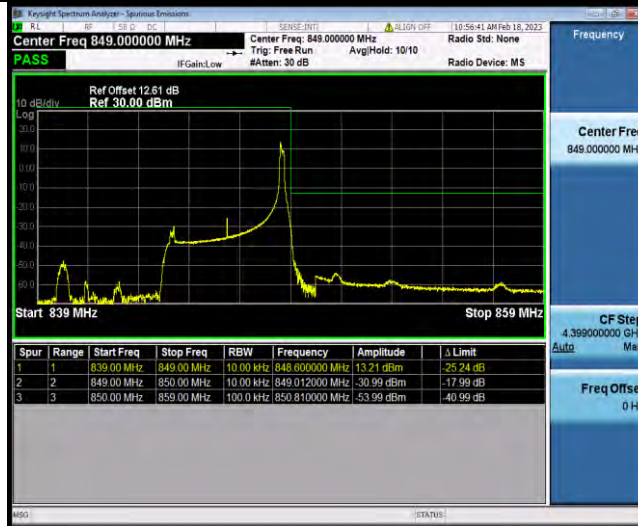

Test Report No.: W7L-P22120012-2RF02

Band5-3MHz-16QAM-20635-15RB#0

Band5-5MHz-QPSK-20425-1RB#0

Band5-5MHz-QPSK-20425-25RB#0

BUREAU VERITAS

Test Report No.: W7L-P22120012-2RF02

Band5-5MHz-QPSK-20625-1RB#24

Band5-5MHz-QPSK-20625-25RB#0