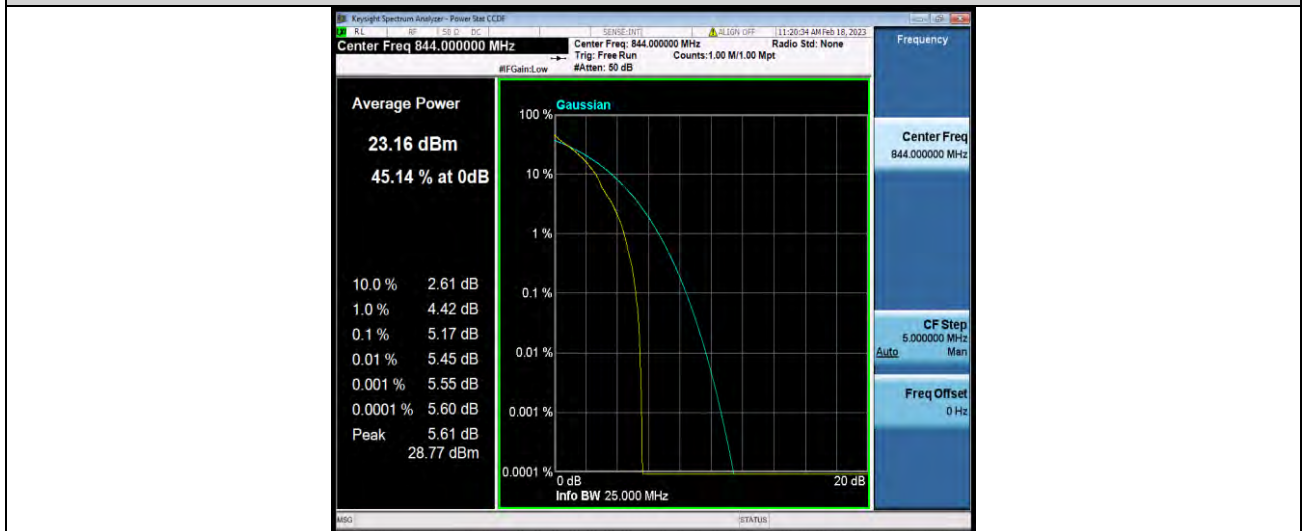

Band5-10MHz-QPSK-20450-1RB#0

Band5-10MHz-QPSK-20450-50RB#0

Band5-10MHz-QPSK-20525-1RB#0

BUREAU VERITAS

Test Report No.: W7L-P22120012-2RF02

Band5-10MHz-QPSK-20525-50RB#0

Band5-10MHz-QPSK-20600-1RB#0

Band5-10MHz-QPSK-20600-50RB#0