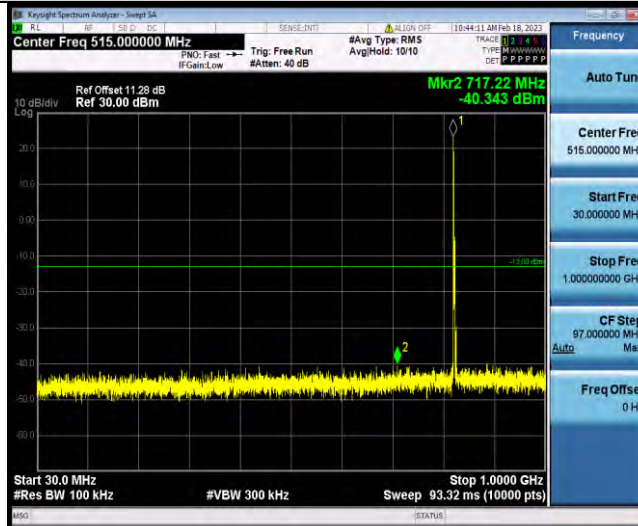

Band5-3MHz-QPSK-20415-1RB#0-Range2:1000~10000MHz