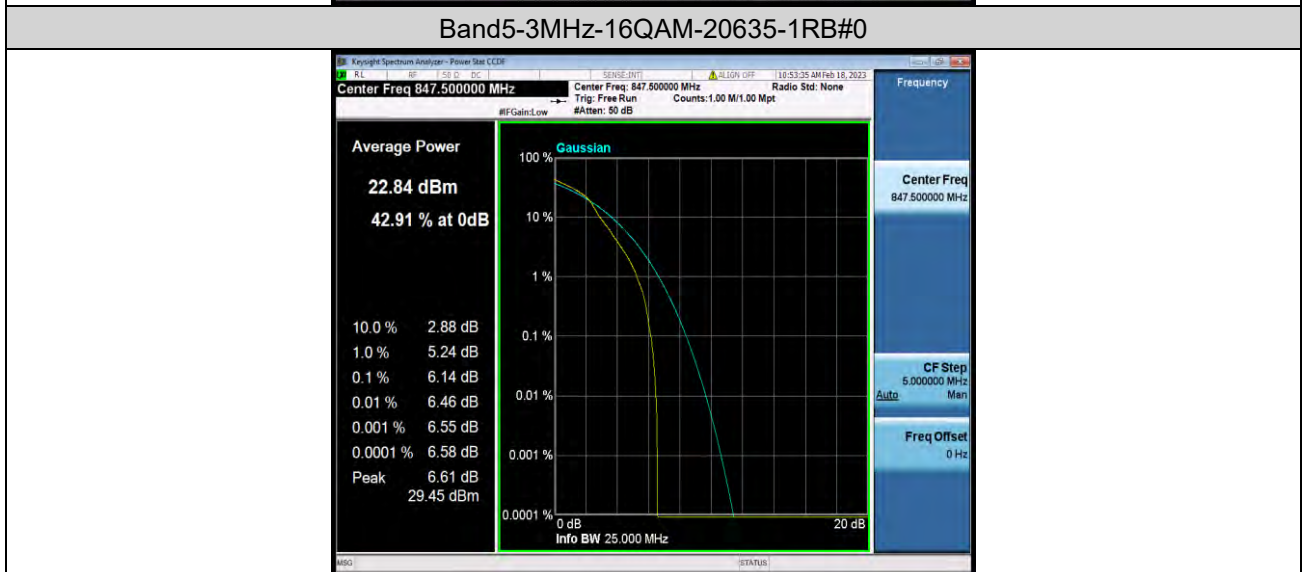

BUREAU VERITAS

Test Report No.: W7L-P22120012-2RF02

BUREAU VERITAS

Test Report No.: W7L-P22120012-2RF02

Band5-5MHz-QPSK-20425-1RB#0

Band5-5MHz-QPSK-20425-25RB#0

Band5-5MHz-QPSK-20525-1RB#0

BUREAU VERITAS