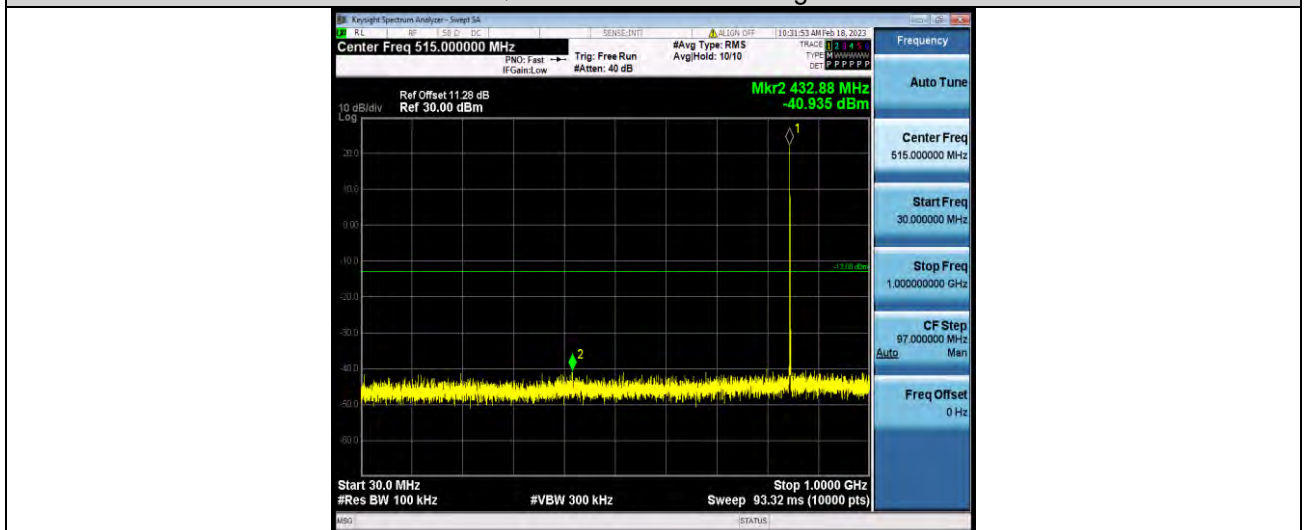

BUREAU VERITAS

Test Report No.: W7L-P22120012-2RF02

Band5-1.4MHz-QPSK-20525-1RB#0-Range2:1000~10000MHz

Band5-1.4MHz-QPSK-20643-1RB#0-Range1:30~1000MHz

Band5-1.4MHz-QPSK-20643-1RB#0-Range2:1000~10000MHz

BUREAU VERITAS