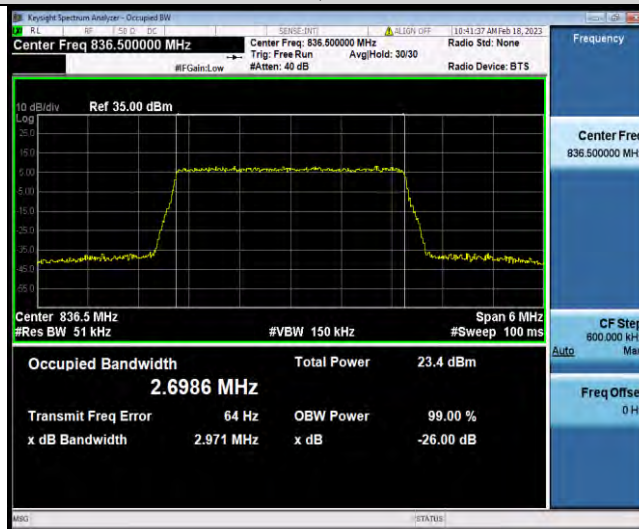

Band5-3MHz-16QAM-20635-15RB#0