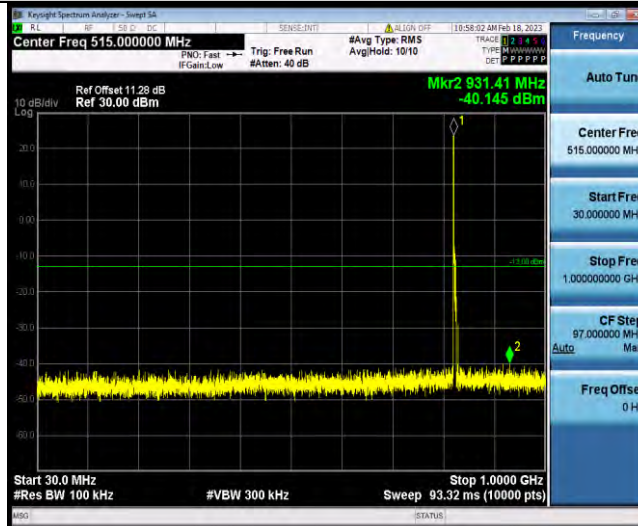

Band5-3MHz-QPSK-20525-1RB#0-Range2:1000~10000MHz

Band5-3MHz-QPSK-20635-1RB#0-Range1:30~1000MHz

Band5-3MHz-QPSK-20635-1RB#0-Range2:1000~10000MHz

BUREAU VERITAS

Test Report No.: W7L-P22120012-2RF02

Band5-5MHz-QPSK-20425-1RB#0-Range1:30~1000MHz