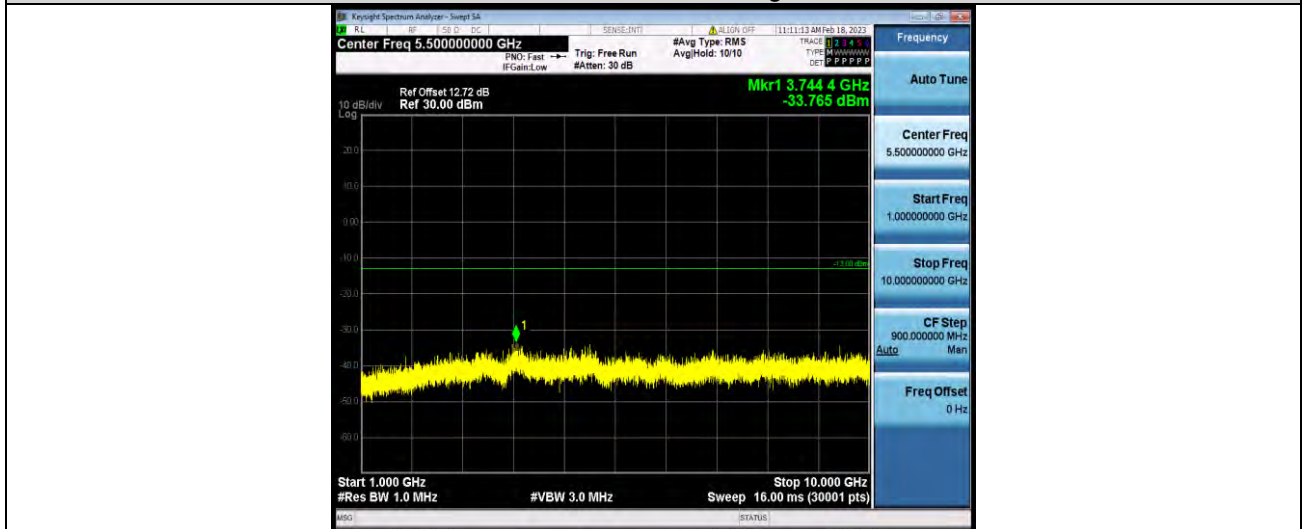

Band5-5MHz-QPSK-20625-1RB#0-Range2:1000~10000MHz

BUREAU VERITAS

Test Report No.: W7L-P22120012-2RF02

Band5-10MHz-QPSK-20450-1RB#0-Range1:30~1000MHz

Band5-10MHz-QPSK-20450-1RB#0-Range2:1000~10000MHz

Band5-10MHz-QPSK-20525-1RB#0-Range1:30~1000MHz