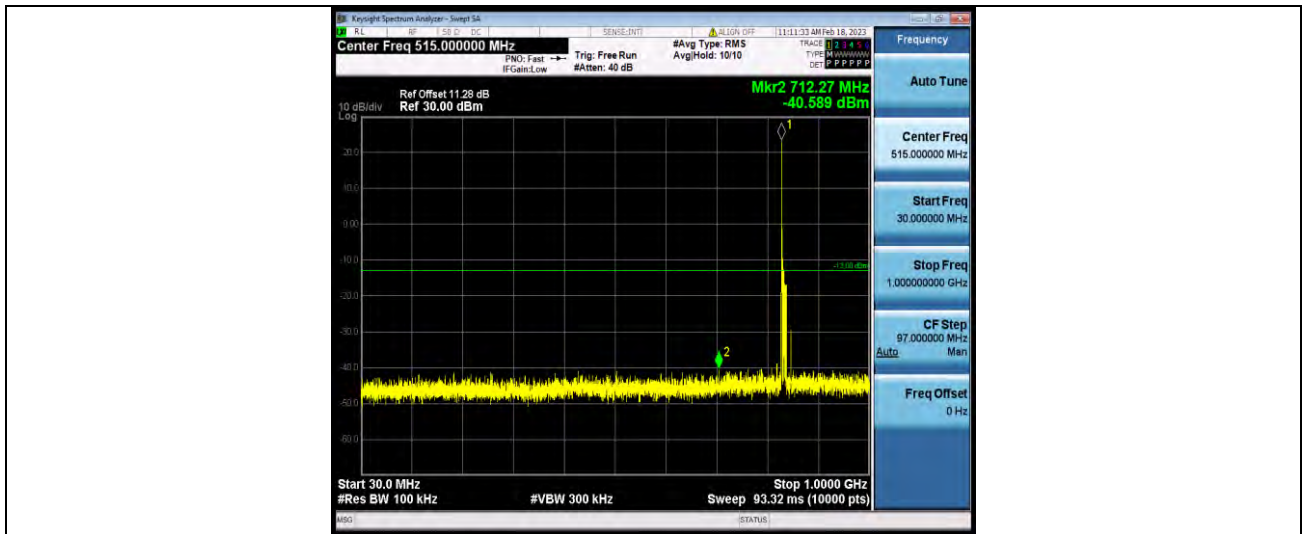

BUREAU VERITAS

Test Report No.: W7L-P22120012-2RF02

Band5-10MHz-QPSK-20525-1RB#0-Range2:1000~10000MHz