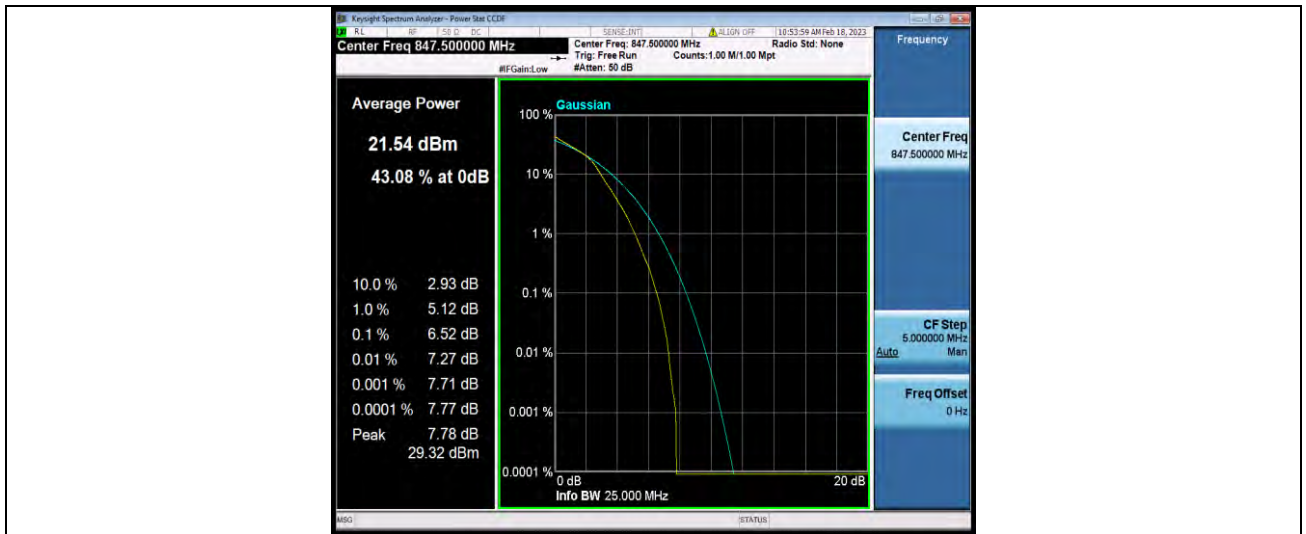

BUREAU VERITAS

Test Report No.: W7L-P22120012-2RF02

BUREAU VERITAS

Test Report No.: W7L-P22120012-2RF02

Band5-5MHz-QPSK-20425-1RB#0

Band5-5MHz-QPSK-20425-25RB#0

Band5-5MHz-QPSK-20525-1RB#0

BUREAU VERITAS