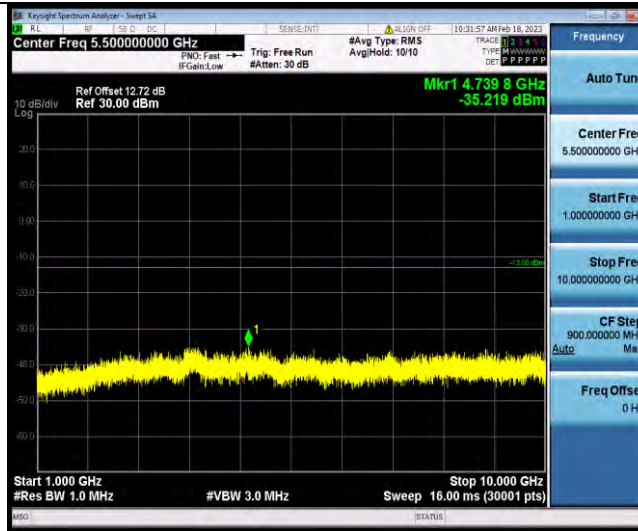

BUREAU VERITAS

Test Report No.: W7L-P22120012-2RF02

Band5-3MHz-QPSK-20415-1RB#0-Range1:30~1000MHz