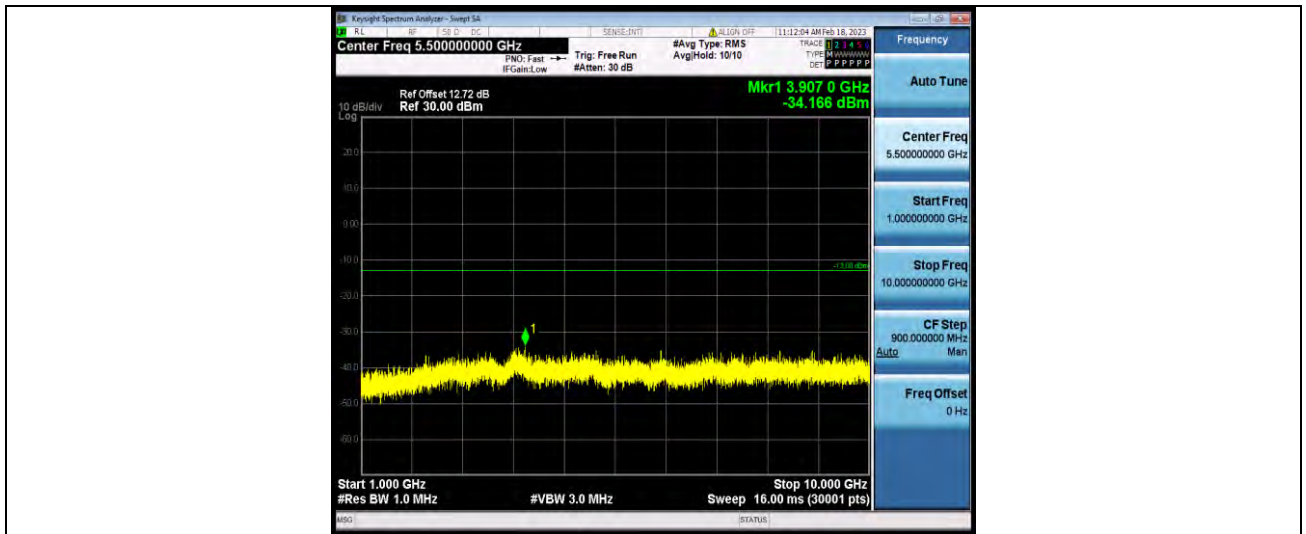

**BUREAU
VERITAS**

Test Report No.: W7L-P22120012-2RF02