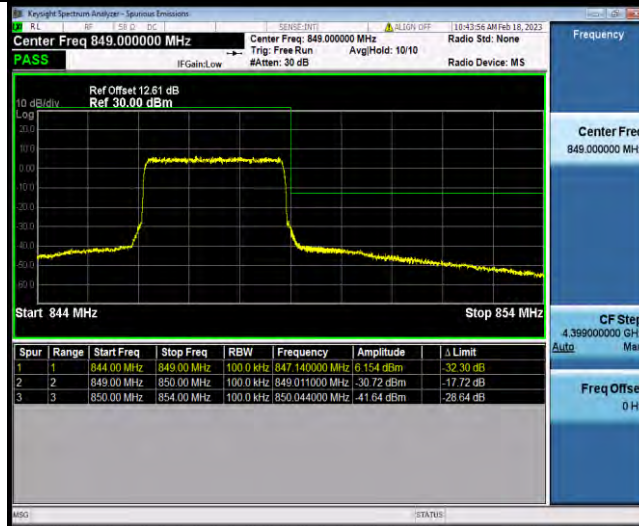

Band5-5MHz-QPSK-20425-1RB#0