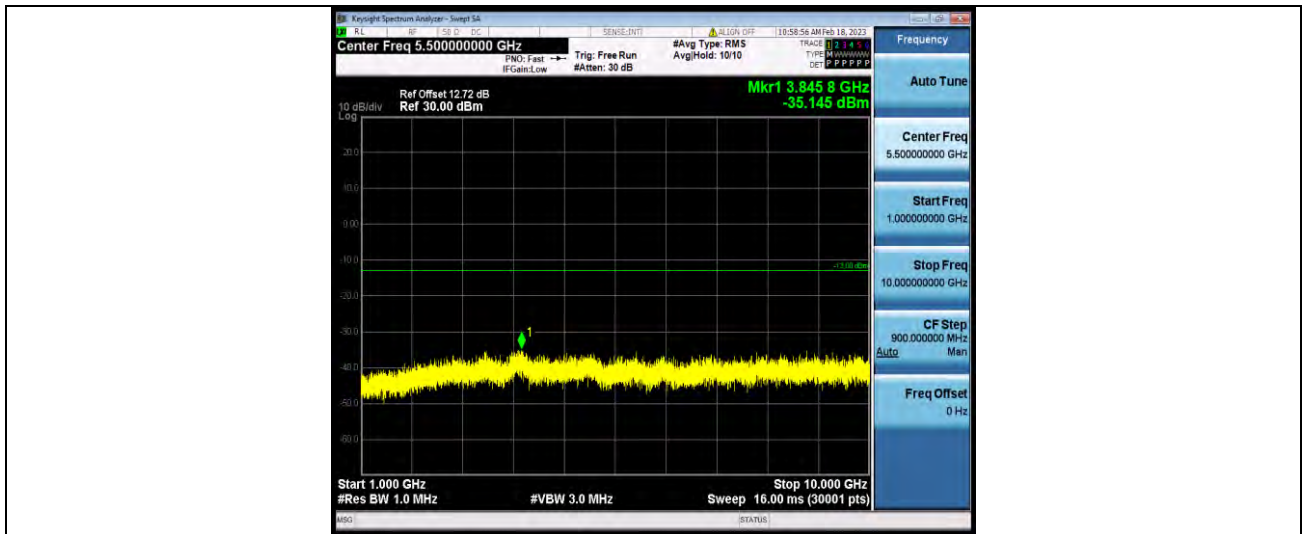

BUREAU VERITAS

Test Report No.: W7L-P22120012-2RF02

Band5-10MHz-QPSK-20450-1RB#0-Range1:30~1000MHz