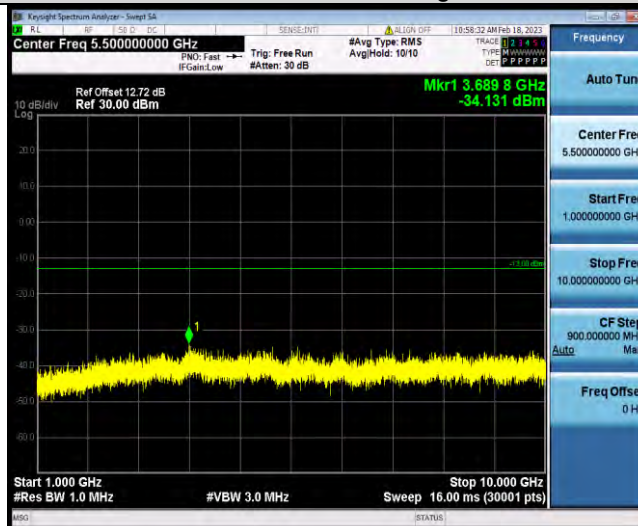

Band5-5MHz-QPSK-20425-1RB#0-Range2:1000~10000MHz

Band5-5MHz-QPSK-20525-1RB#0-Range1:30~1000MHz

BUREAU VERITAS

Test Report No.: W7L-P22120012-2RF02

Band5-5MHz-QPSK-20525-1RB#0-Range2:1000~10000MHz

Band5-5MHz-QPSK-20625-1RB#0-Range1:30~1000MHz