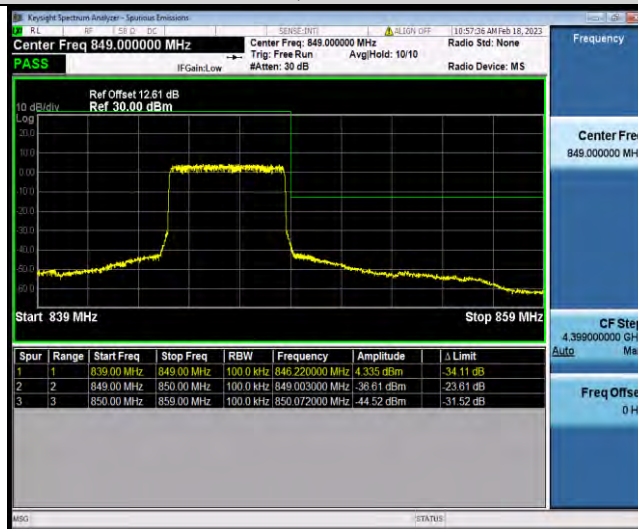

Test Report No.: W7L-P22120012-2RF02

Band5-3MHz-16QAM-20635-15RB#0

Band5-5MHz-QPSK-20425-1RB#0

Band5-5MHz-QPSK-20425-25RB#0

BUREAU VERITAS

Test Report No.: W7L-P22120012-2RF02

Band5-5MHz-QPSK-20625-1RB#24

Band5-5MHz-QPSK-20625-25RB#0