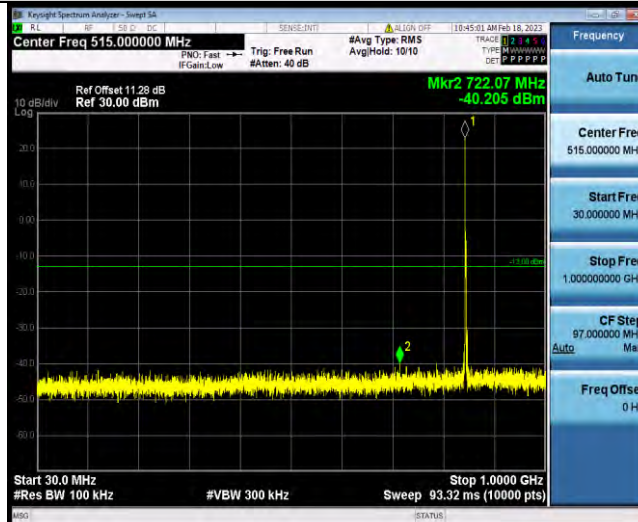

Band5-3MHz-QPSK-20635-1RB#0-Range2:1000~10000MHz