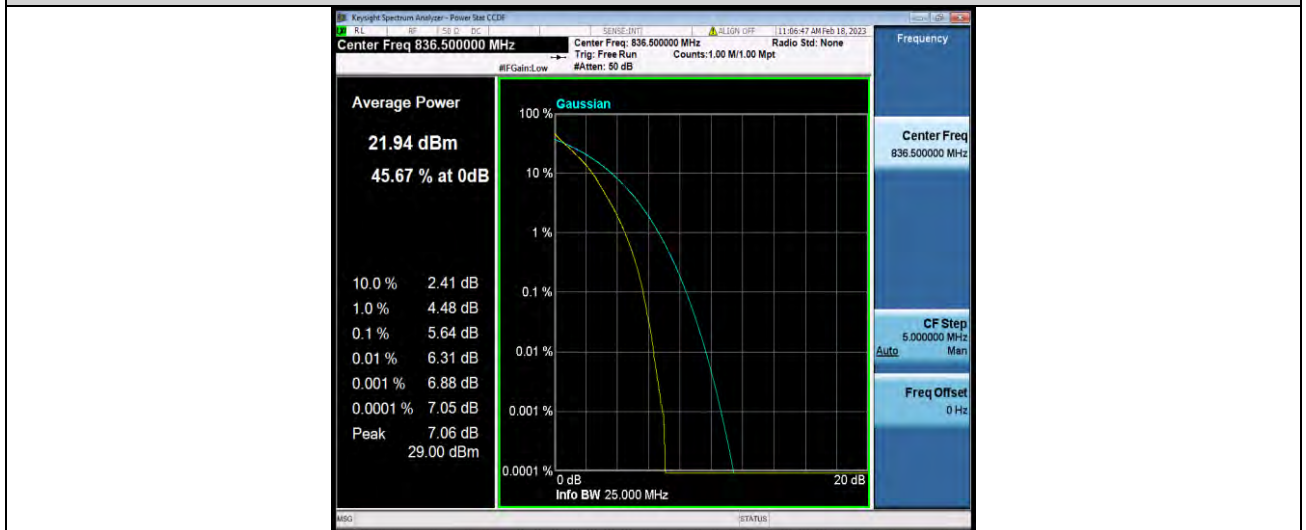

Band5-5MHz-QPSK-20625-1RB#0