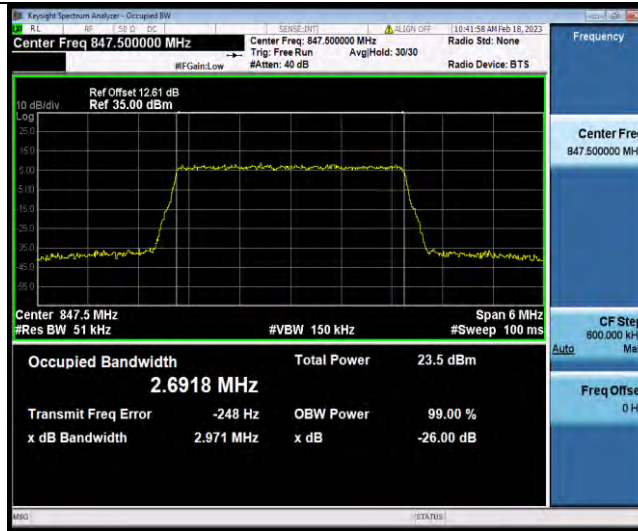

Band5-3MHz-16QAM-20525-15RB#0

Band5-3MHz-16QAM-20635-15RB#0

BUREAU VERITAS

Test Report No.: W7L-P22120012-2RF02

Band5-5MHz-QPSK-20425-25RB#0

Band5-5MHz-QPSK-20525-25RB#0

Band5-5MHz-QPSK-20625-25RB#0

BUREAU VERITAS