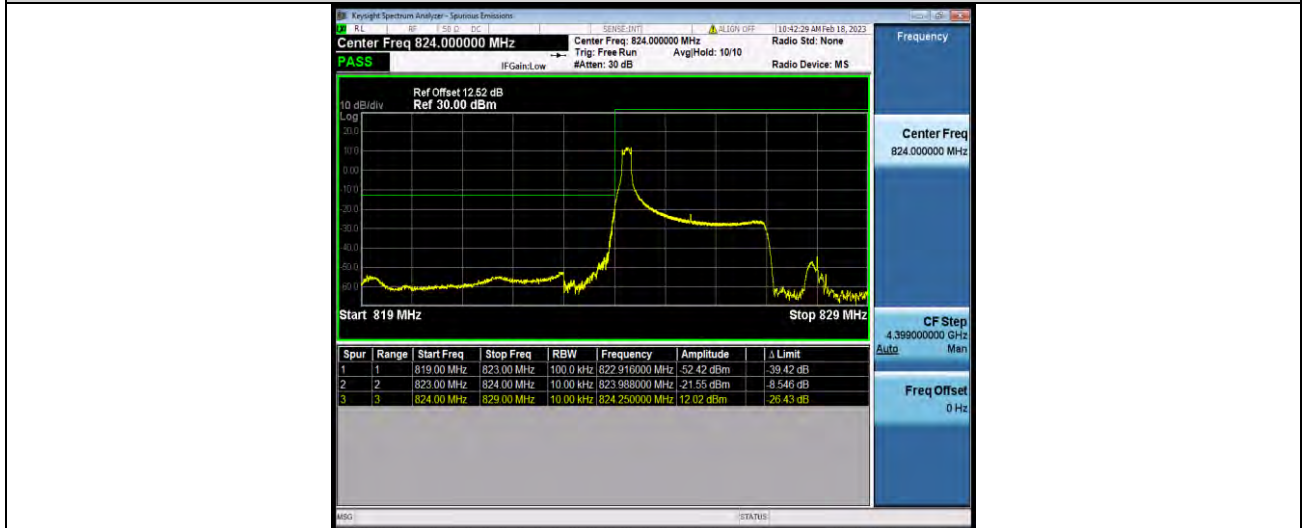

Band5-3MHz-QPSK-20635-1RB#14

Band5-3MHz-QPSK-20635-15RB#0

BUREAU VERITAS

Test Report No.: W7L-P22120012-2RF02

Band5-3MHz-16QAM-20415-1RB#0

Band5-3MHz-16QAM-20415-15RB#0

Band5-3MHz-16QAM-20635-1RB#14

BUREAU VERITAS