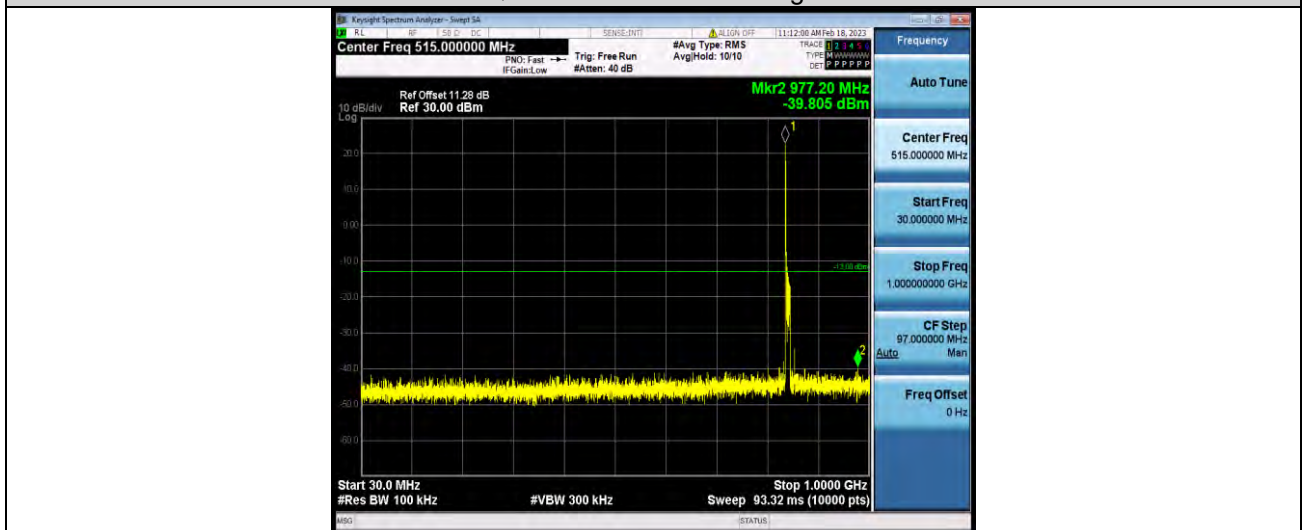

BUREAU VERITAS

Test Report No.: W7L-P22120012-2RF02

Band5-10MHz-QPSK-20525-1RB#0-Range2:1000~10000MHz

Band5-10MHz-QPSK-20600-1RB#0-Range1:30~1000MHz

Band5-10MHz-QPSK-20600-1RB#0-Range2:1000~10000MHz

**BUREAU
VERITAS**