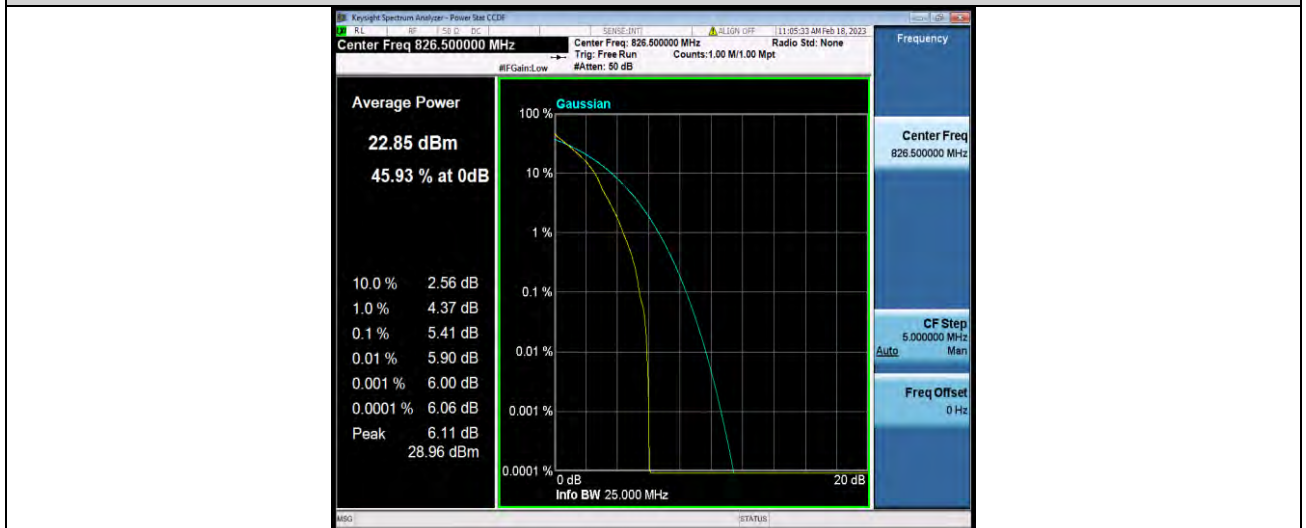

BUREAU VERITAS

Test Report No.: W7L-P22120012-2RF02

BUREAU VERITAS

Test Report No.: W7L-P22120012-2RF02

Band5-5MHz-QPSK-20425-1RB#0

Band5-5MHz-QPSK-20425-25RB#0

Band5-5MHz-QPSK-20525-1RB#0

BUREAU VERITAS