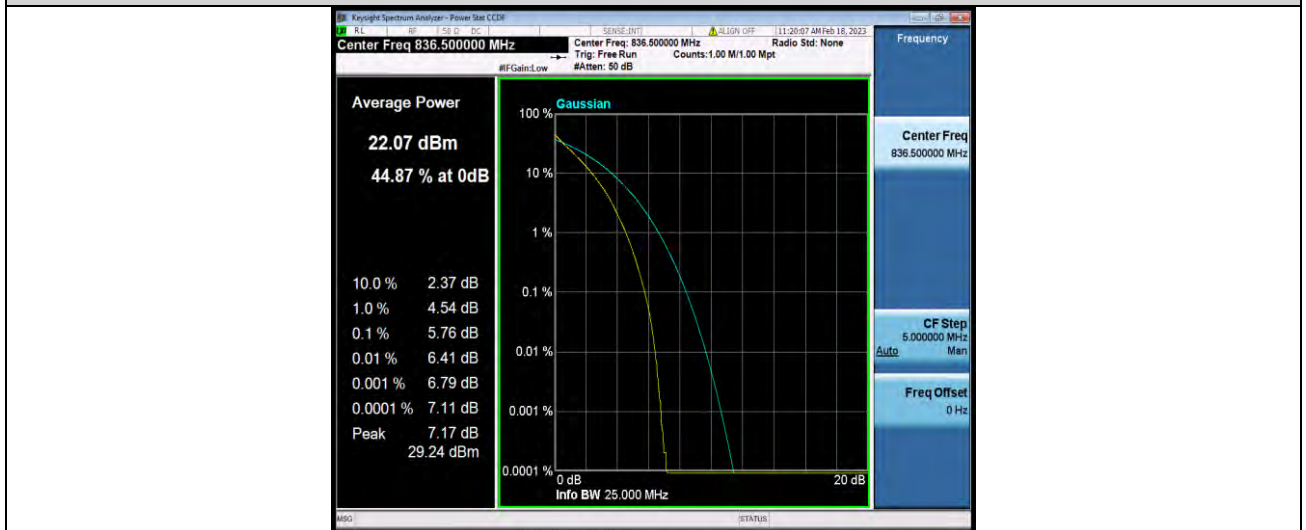

Band5-10MHz-QPSK-20450-1RB#0

Band5-10MHz-QPSK-20450-50RB#0

Band5-10MHz-QPSK-20525-1RB#0

BUREAU VERITAS

Test Report No.: W7L-P22120012-2RF02

Band5-10MHz-QPSK-20525-50RB#0

Band5-10MHz-QPSK-20600-1RB#0

Band5-10MHz-QPSK-20600-50RB#0