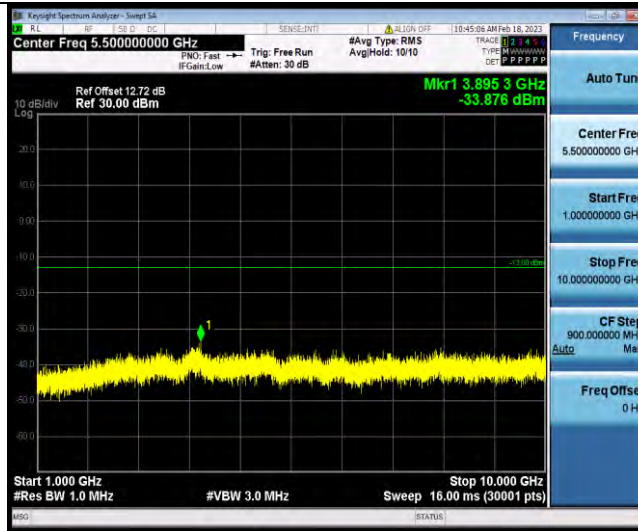

Band5-3MHz-QPSK-20525-1RB#0-Range2:1000~10000MHz

Band5-3MHz-QPSK-20635-1RB#0-Range1:30~1000MHz

Band5-3MHz-QPSK-20635-1RB#0-Range2:1000~10000MHz

BUREAU VERITAS

Test Report No.: W7L-P22120012-2RF02

Band5-5MHz-QPSK-20425-1RB#0-Range1:30~1000MHz