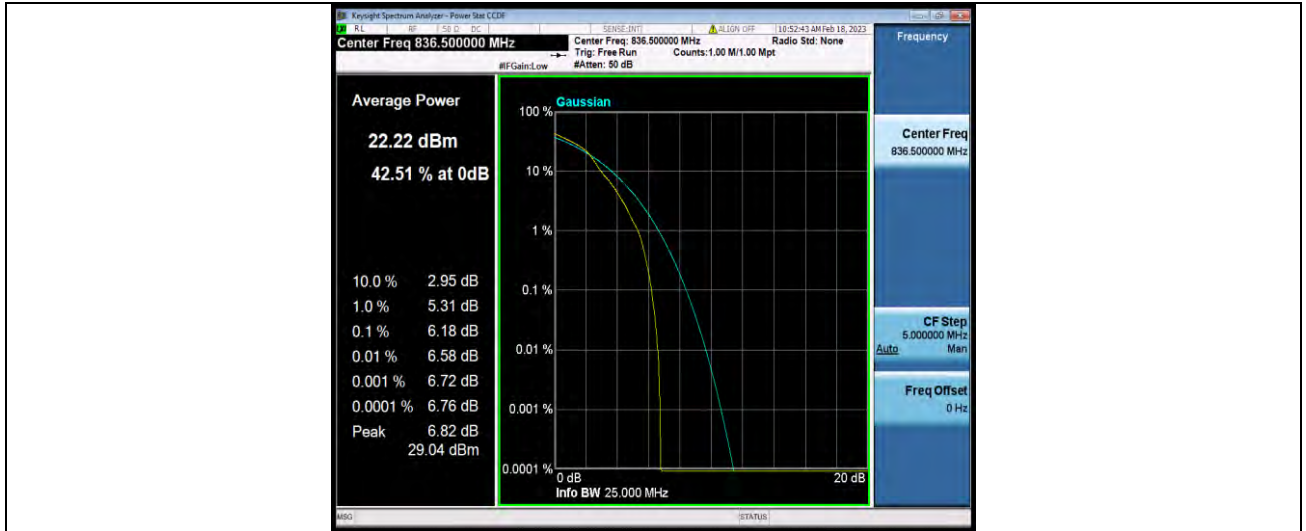

BUREAU VERITAS

Test Report No.: W7L-P22120012-2RF02

BUREAU VERITAS

Test Report No.: W7L-P22120012-2RF02

Band5-5MHz-QPSK-20425-1RB#0

Band5-5MHz-QPSK-20425-25RB#0

Band5-5MHz-QPSK-20525-1RB#0

BUREAU VERITAS