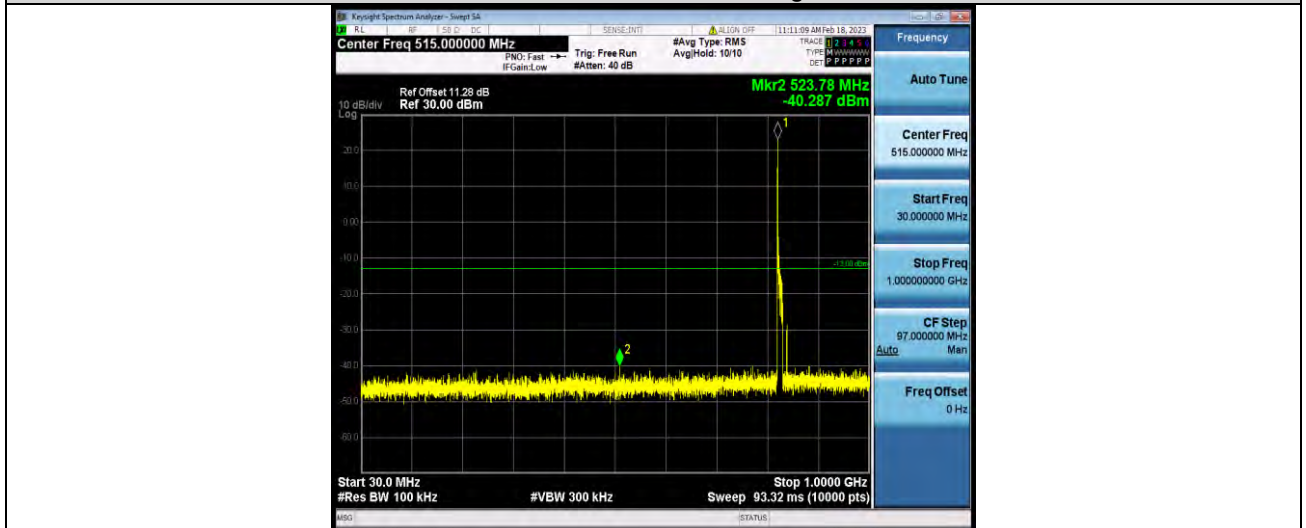

Band5-5MHz-QPSK-20625-1RB#0-Range2:1000~10000MHz

BUREAU VERITAS

Test Report No.: W7L-P22120012-2RF02

Band5-10MHz-QPSK-20450-1RB#0-Range1:30~1000MHz

Band5-10MHz-QPSK-20450-1RB#0-Range2:1000~10000MHz

Band5-10MHz-QPSK-20525-1RB#0-Range1:30~1000MHz