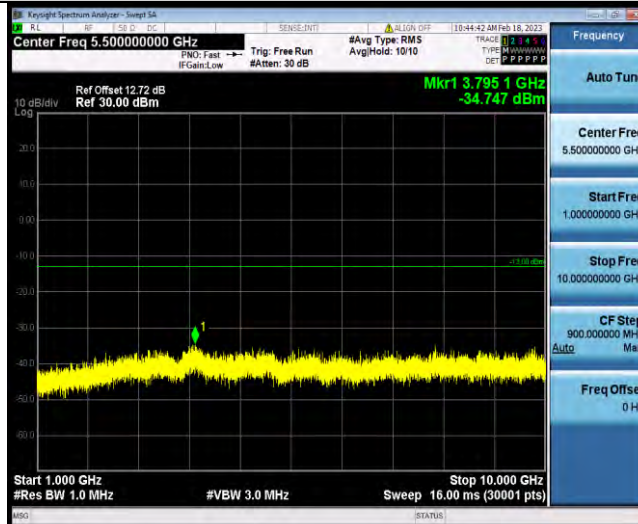

Band5-3MHz-QPSK-20635-1RB#0-Range1:30~1000MHz