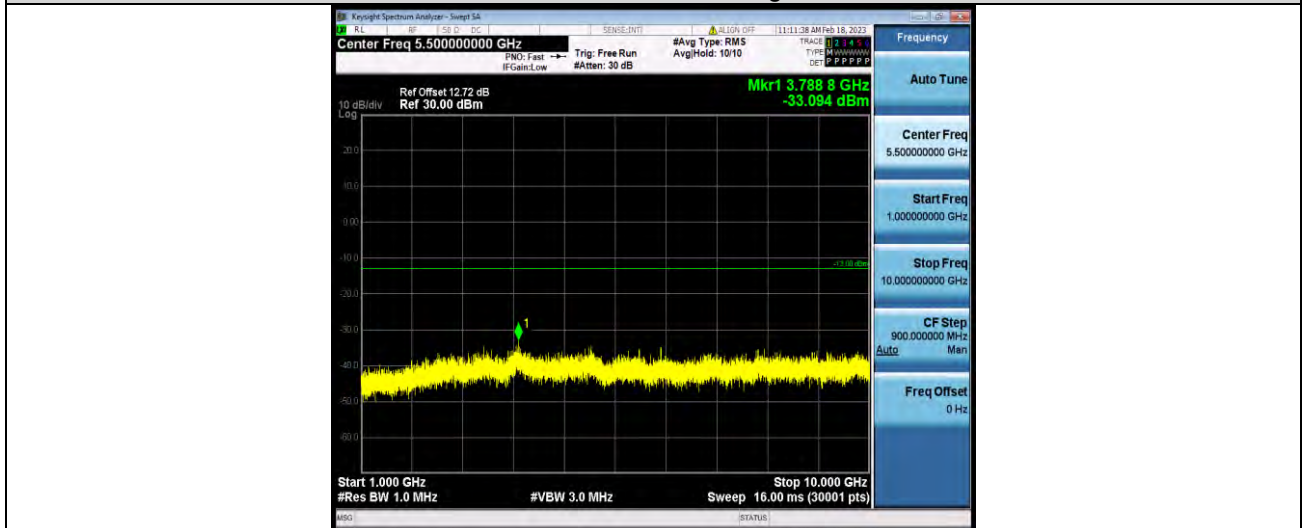

Band5-10MHz-QPSK-20600-1RB#0-Range1:30~1000MHz