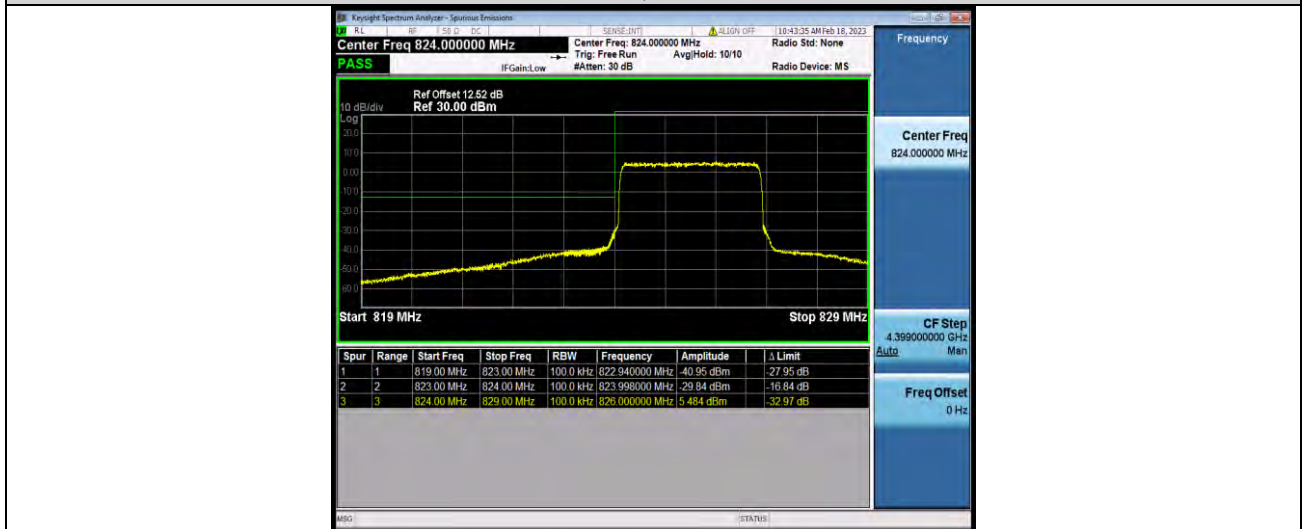

Band5-3MHz-QPSK-20635-1RB#14

Band5-3MHz-QPSK-20635-15RB#0

BUREAU VERITAS

Test Report No.: W7L-P22120012-2RF02

Band5-3MHz-16QAM-20415-1RB#0

Band5-3MHz-16QAM-20415-15RB#0

Band5-3MHz-16QAM-20635-1RB#14

BUREAU VERITAS