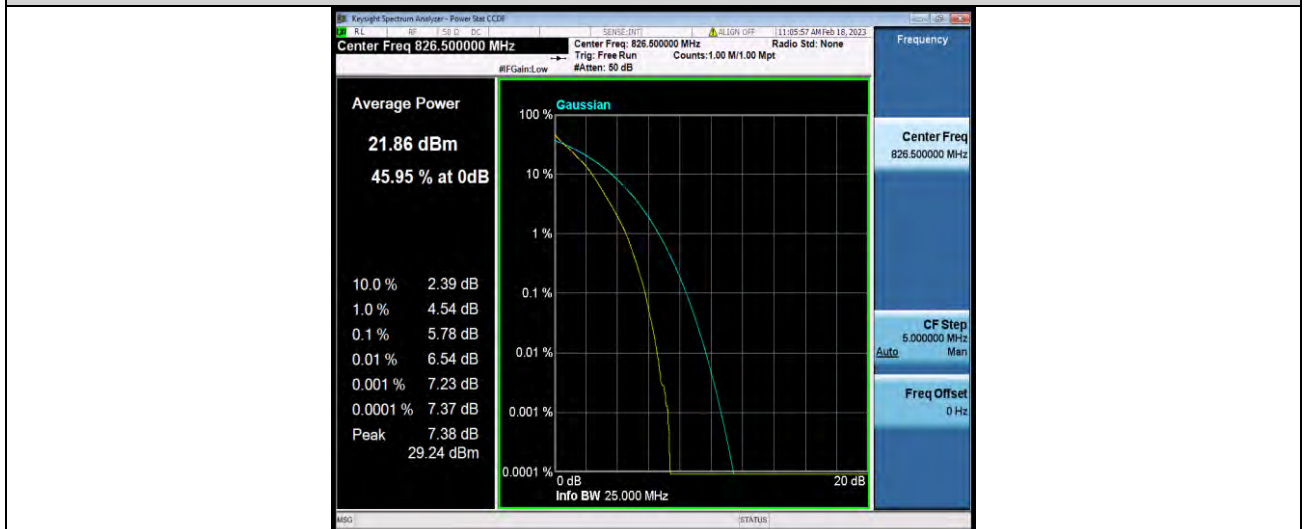

BUREAU VERITAS

Test Report No.: W7L-P22120012-2RF02

BUREAU VERITAS

Test Report No.: W7L-P22120012-2RF02

Band5-5MHz-QPSK-20425-1RB#0

Band5-5MHz-QPSK-20425-25RB#0

Band5-5MHz-QPSK-20525-1RB#0

BUREAU VERITAS