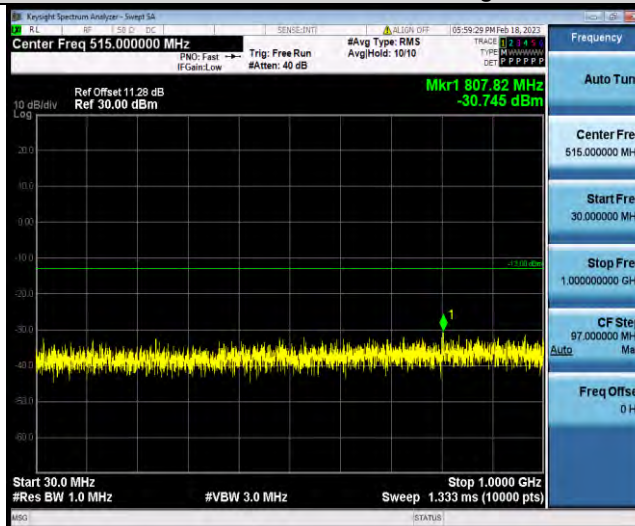

Band66-20MHz-QPSK-132072-1RB#0-Range2: 1000~20000MHz