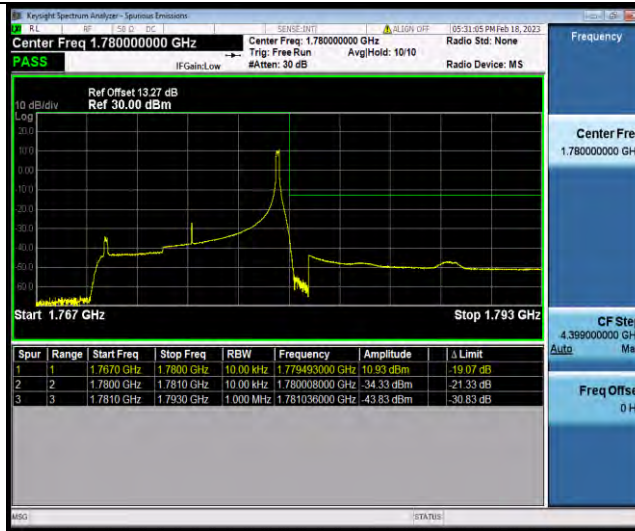

BUREAU VERITAS

Test Report No.: W7L-P22120012-1RF04

Band66-10MHz-QPSK-132622-50RB#0