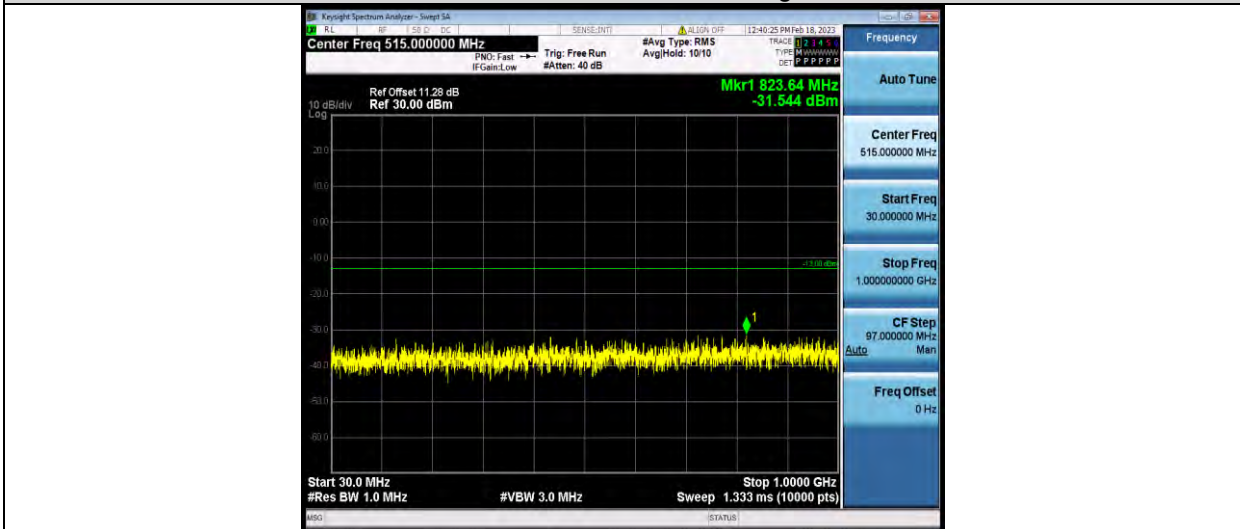

### Test Graphs

BUREAU VERITAS

Test Report No.: W7L-P22120012-1RF04

Band66-1.4MHz-QPSK-132322-1RB#0-Range2:1000~20000MHz

Band66-1.4MHz-QPSK-132665-1RB#0-Range1:30~1000MHz

Band66-1.4MHz-QPSK-132665-1RB#0-Range2:1000~20000MHz