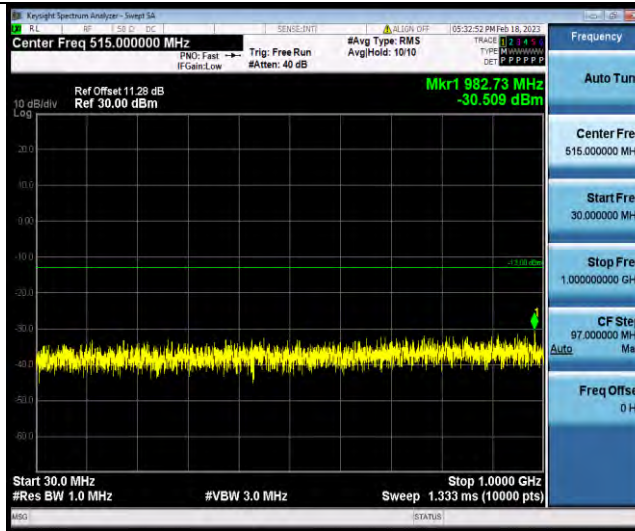

BUREAU VERITAS

Test Report No.: W7L-P22120012-1RF04

Band66-10MHz-QPSK-132322-1RB#0-Range2: 1000~20000MHz