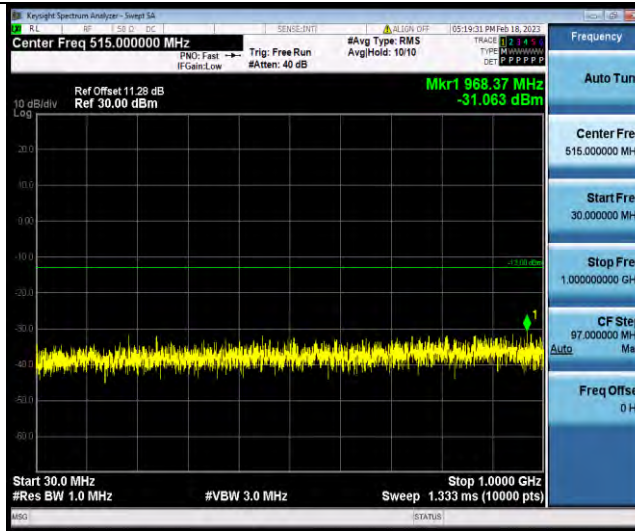

Band66-5MHz-QPSK-131997-1RB#0-Range1:30~1000MHz

Band66-5MHz-QPSK-131997-1RB#0-Range2:1000~2000MHz

Band66-5MHz-QPSK-132322-1RB#0-Range1:30~1000MHz

BUREAU VERITAS

Test Report No.: W7L-P22120012-1RF04

Band66-5MHz-QPSK-132322-1RB#0-Range2:1000~20000MHz