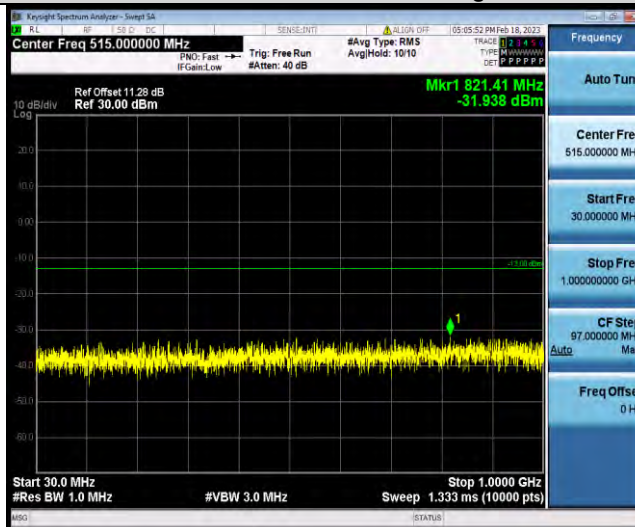

Band66-3MHz-QPSK-132657-1RB#0-Range2:1000~20000MHz