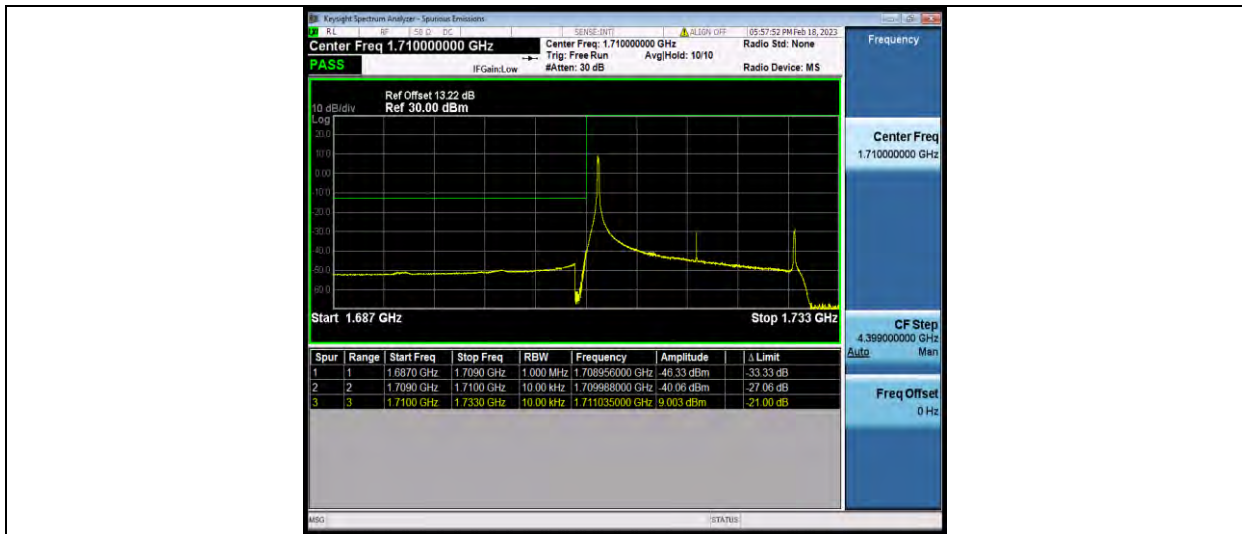

BUREAU VERITAS

Test Report No.: W7L-P22120012-1RF04

Band66-20MHz-16QAM-132072-100RB#0