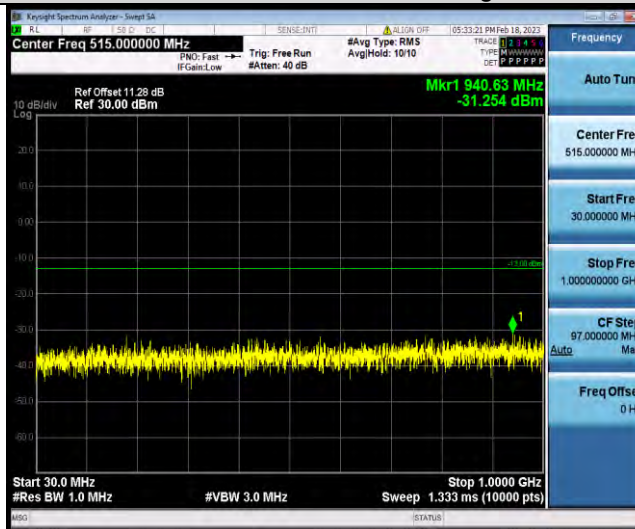

Band66-10MHz-QPSK-132322-1RB#0-Range1:30~1000MHz

BUREAU VERITAS

Test Report No.: W7L-P22120012-1RF04

Band66-10MHz-QPSK-132322-1RB#0-Range2: 1000~20000MHz

Band66-10MHz-QPSK-132622-1RB#0-Range1:30~1000MHz

Band66-10MHz-QPSK-132622-1RB#0-Range2: 1000~20000MHz