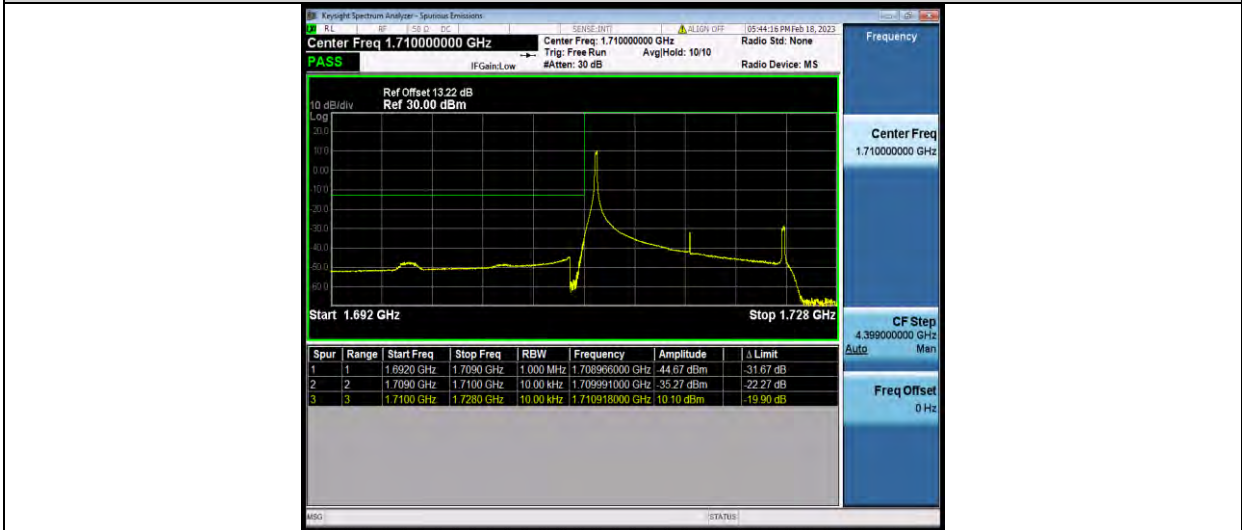

Band66-15MHz-16QAM-132047-75RB#0