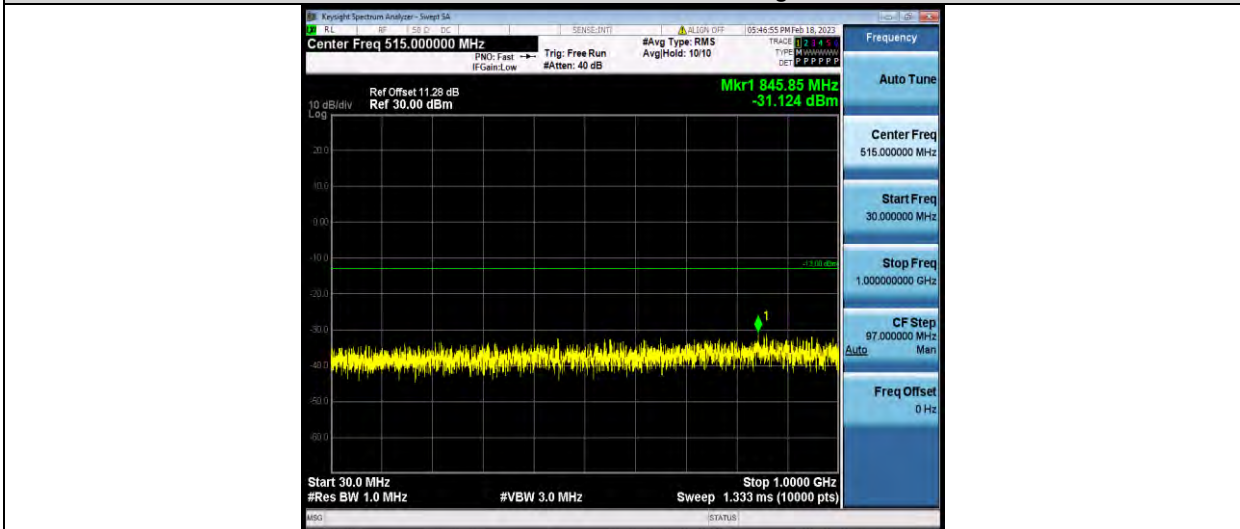

Band66-15MHz-QPSK-132597-1RB#0-Range2: 1000~20000MHz