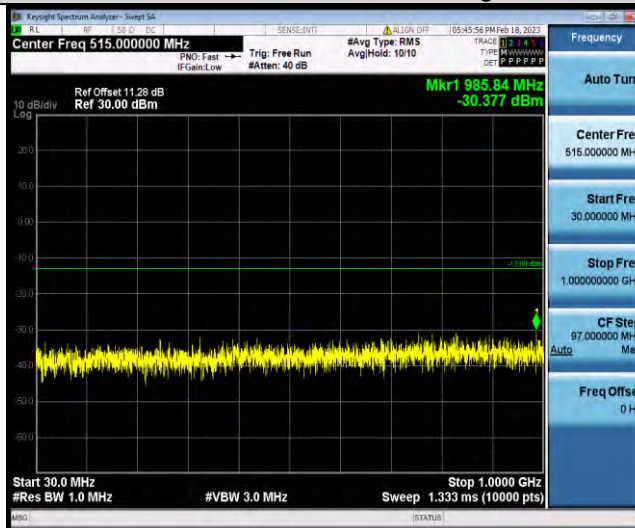

Band66-15MHz-QPSK-132047-1RB#0-Range2:1000~20000MHz