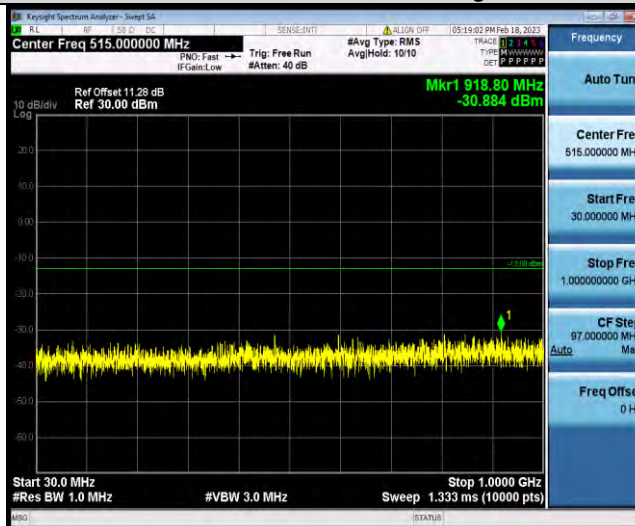

Band66-5MHz-QPSK-131997-1RB#0-Range2:1000~2000MHz