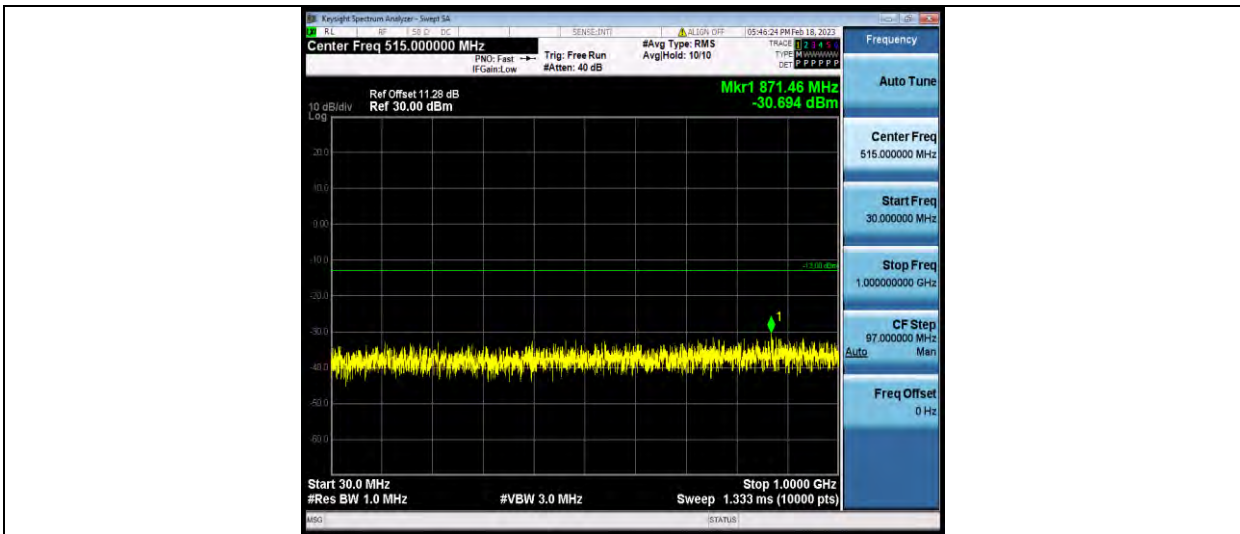

BUREAU VERITAS

Test Report No.: W7L-P22120012-1RF04

Band66-15MHz-QPSK-132322-1RB#0-Range2: 1000~20000MHz