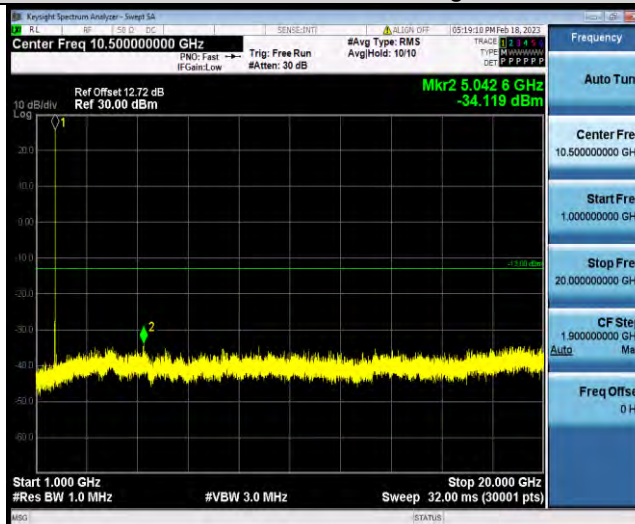

Band66-5MHz-QPSK-132322-1RB#0-Range1:30~1000MHz