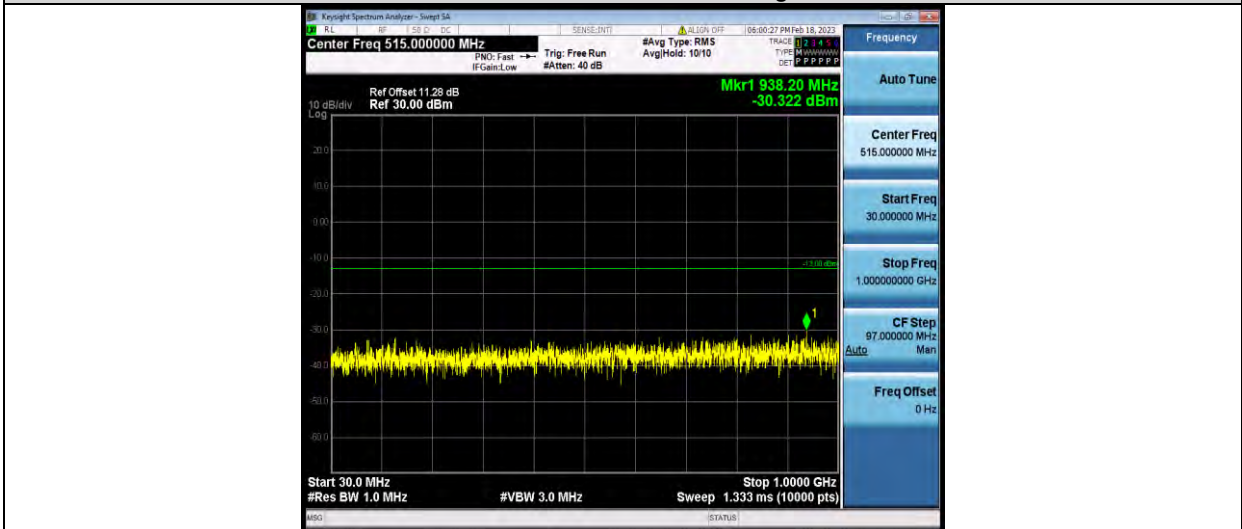

Band66-20MHz-QPSK-132572-1RB#0-Range2: 1000~20000MHz