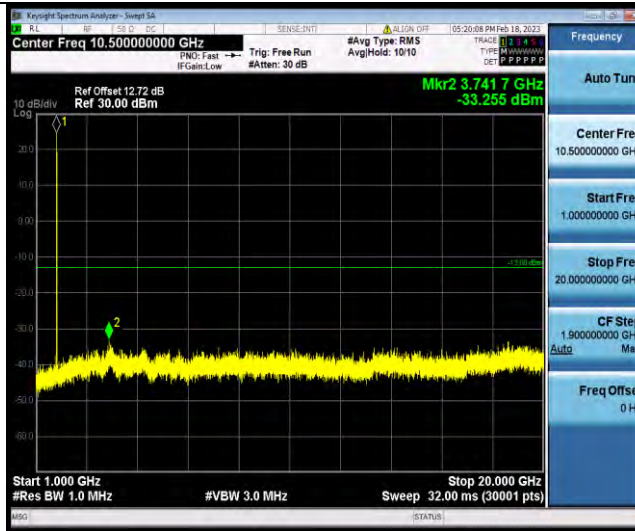

Band66-5MHz-QPSK-132647-1RB#0-Range1:30~1000MHz

Band66-5MHz-QPSK-132647-1RB#0-Range2:1000~20000MHz

BUREAU VERITAS

Test Report No.: W7L-P22120012-1RF04

Band66-10MHz-QPSK-132022-1RB#0-Range1:30~1000MHz

Band66-10MHz-QPSK-132022-1RB#0-Range2:1000~20000MHz