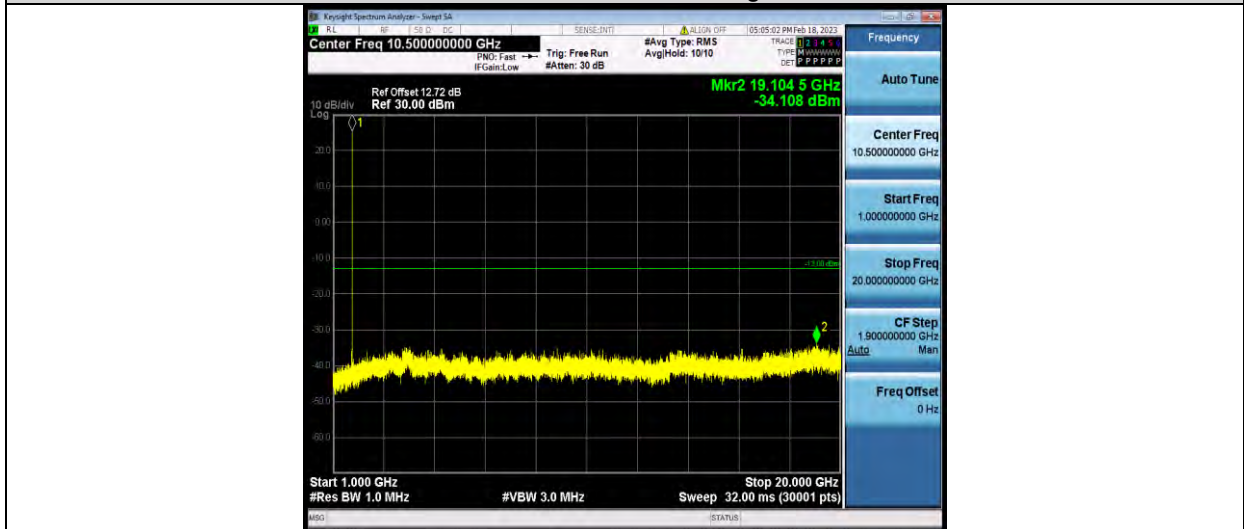

BUREAU VERITAS

Test Report No.: W7L-P22120012-1RF04

Band66-3MHz-QPSK-131987-1RB#0-Range1:30~1000MHz

Band66-3MHz-QPSK-131987-1RB#0-Range2:1000~2000MHz

Band66-3MHz-QPSK-132322-1RB#0-Range1:30~1000MHz

BUREAU VERITAS