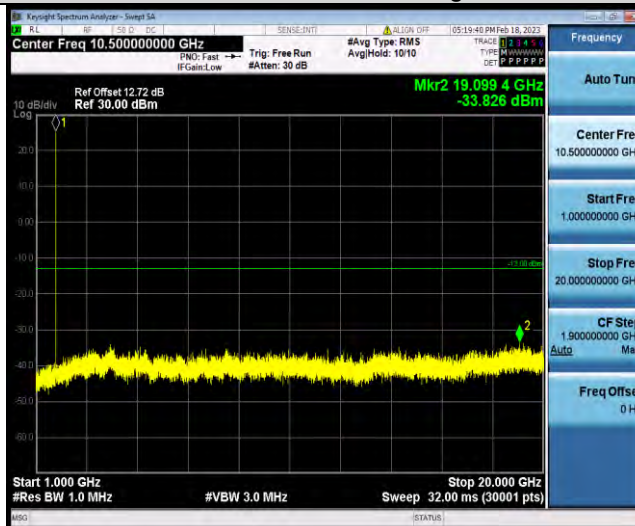

Band66-5MHz-QPSK-131997-1RB#0-Range1:30~1000MHz

Band66-5MHz-QPSK-131997-1RB#0-Range2:1000~2000MHz

Band66-5MHz-QPSK-132322-1RB#0-Range1:30~1000MHz

BUREAU VERITAS

Test Report No.: W7L-P22120012-1RF04

Band66-5MHz-QPSK-132322-1RB#0-Range2:1000~20000MHz