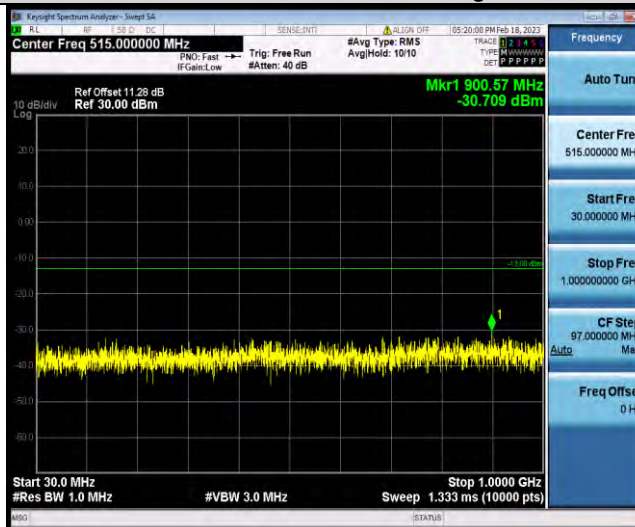

Band66-5MHz-QPSK-132647-1RB#0-Range2:1000~20000MHz