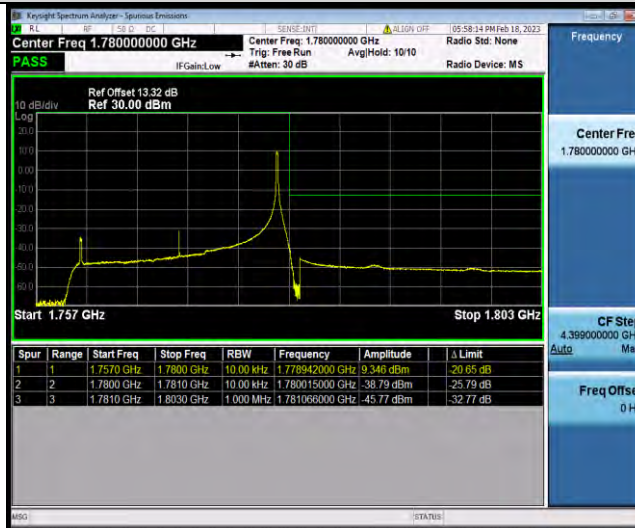

Band66-20MHz-QPSK-132572-100RB#0