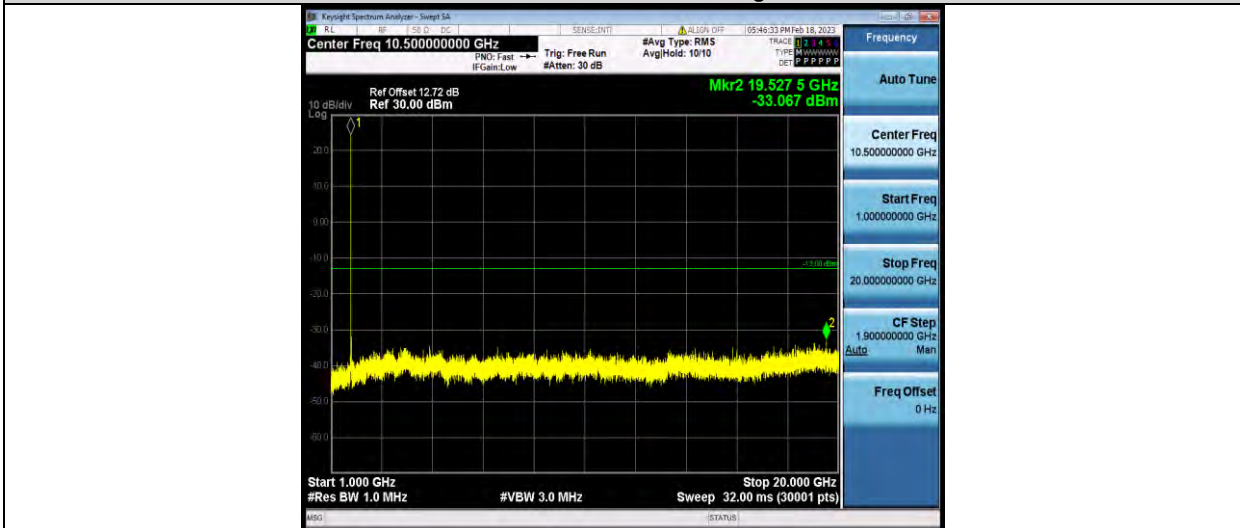

Band66-15MHz-QPSK-132597-1RB#0-Range1: 30~1000MHz