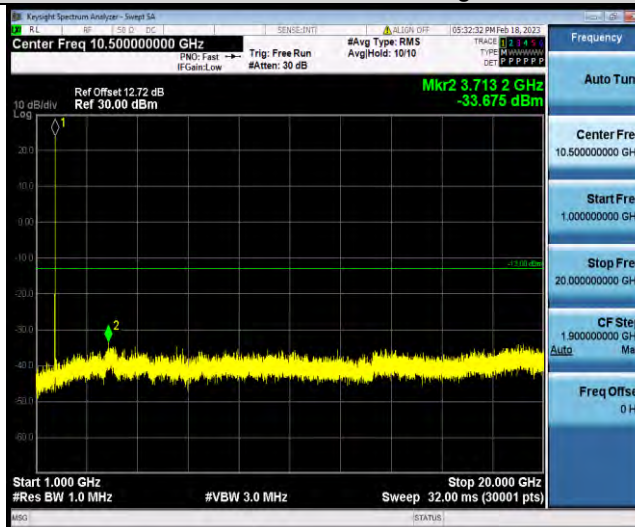

Band66-5MHz-QPSK-132647-1RB#0-Range1:30~1000MHz

Band66-5MHz-QPSK-132647-1RB#0-Range2:1000~20000MHz

BUREAU VERITAS

Test Report No.: W7L-P22120012-1RF04

Band66-10MHz-QPSK-132022-1RB#0-Range1:30~1000MHz

Band66-10MHz-QPSK-132022-1RB#0-Range2:1000~20000MHz