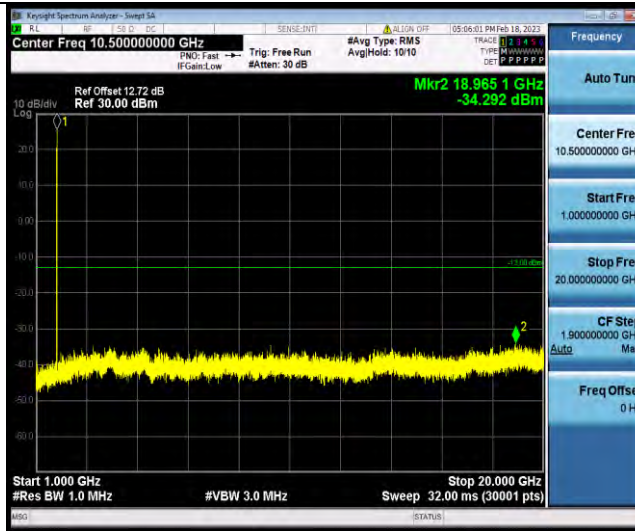

Test Report No.: W7L-P22120012-1RF04

Band66-3MHz-QPSK-132322-1RB#0-Range2:1000~20000MHz

Band66-3MHz-QPSK-132657-1RB#0-Range1:30~1000MHz

Band66-3MHz-QPSK-132657-1RB#0-Range2:1000~20000MHz

BUREAU VERITAS

Test Report No.: W7L-P22120012-1RF04