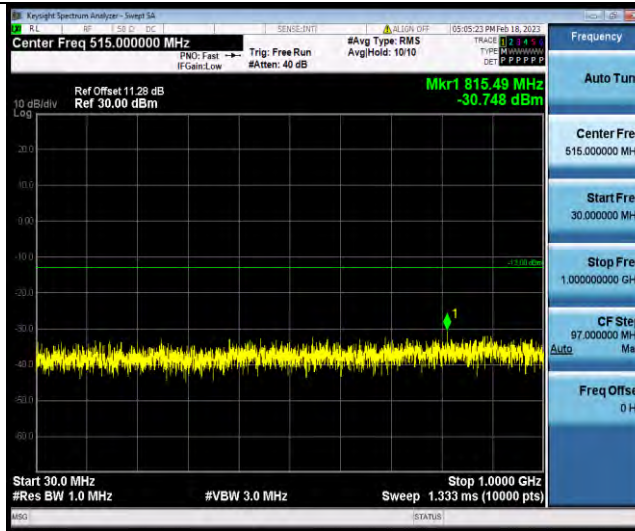

BUREAU VERITAS

Test Report No.: W7L-P22120012-1RF04

Band66-3MHz-QPSK-132322-1RB#0-Range2:1000~20000MHz