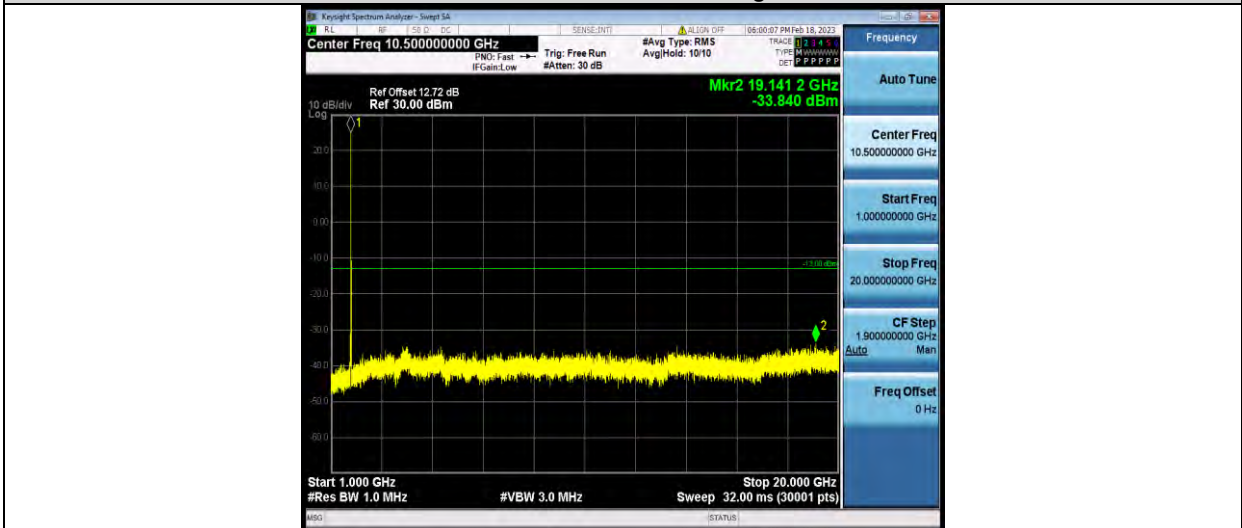

Band66-20MHz-QPSK-132572-1RB#0-Range1: 30~1000MHz