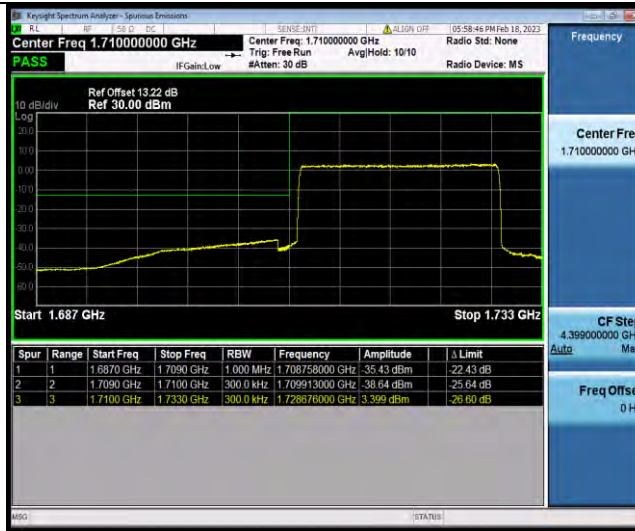

BUREAU VERITAS

Test Report No.: W7L-P22120012-1RF04

Band66-20MHz-QPSK-132572-1RB#99