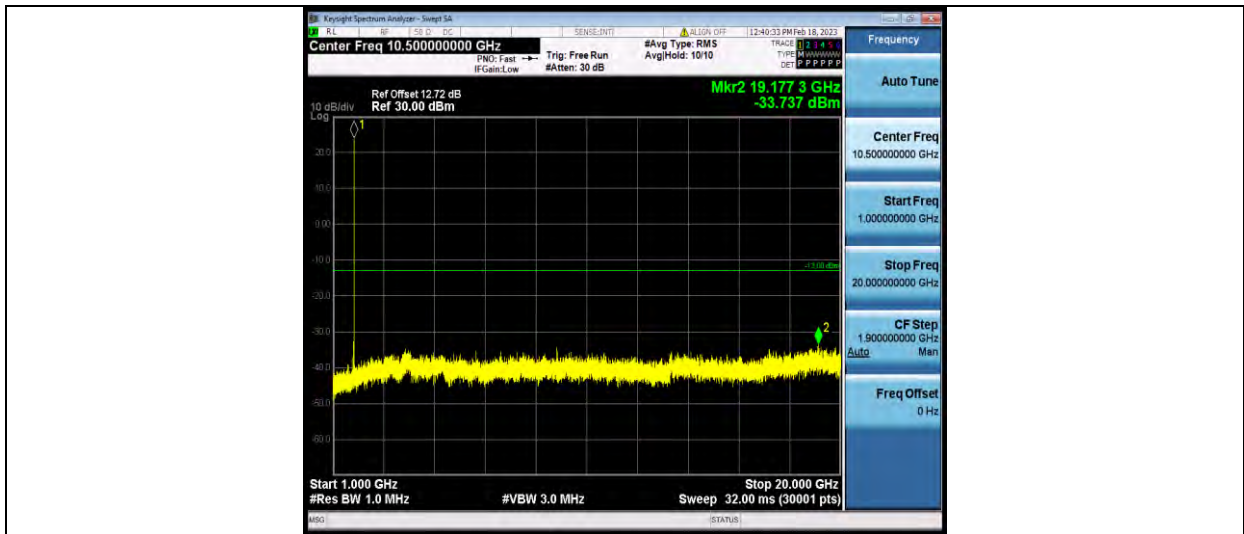

BUREAU VERITAS

Test Report No.: W7L-P22120012-1RF04

Band66-3MHz-QPSK-131987-1RB#0-Range1:30~1000MHz