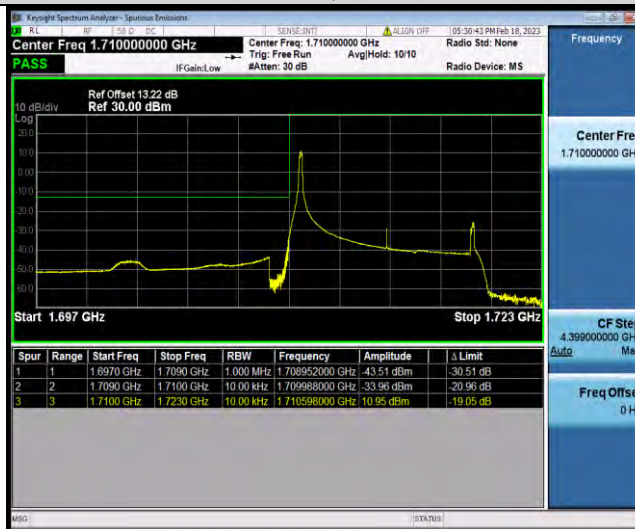

Band66-10MHz-16QAM-132022-50RB#0