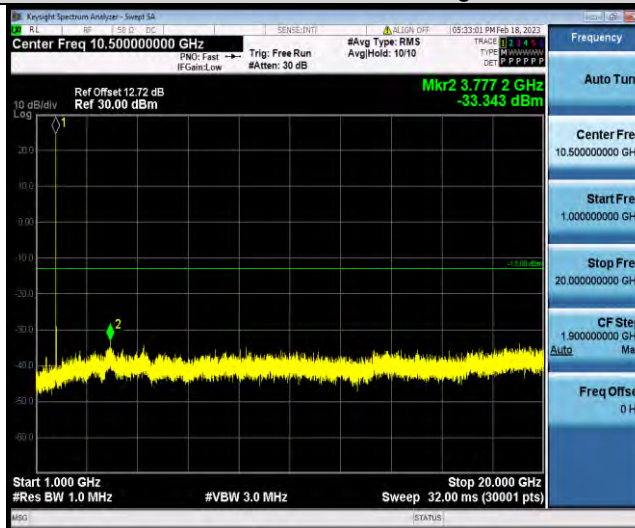

Band66-10MHz-QPSK-132322-1RB#0-Range1:30~1000MHz

BUREAU VERITAS

Test Report No.: W7L-P22120012-1RF04

Band66-10MHz-QPSK-132322-1RB#0-Range2: 1000~20000MHz

Band66-10MHz-QPSK-132622-1RB#0-Range1:30~1000MHz

Band66-10MHz-QPSK-132622-1RB#0-Range2: 1000~20000MHz