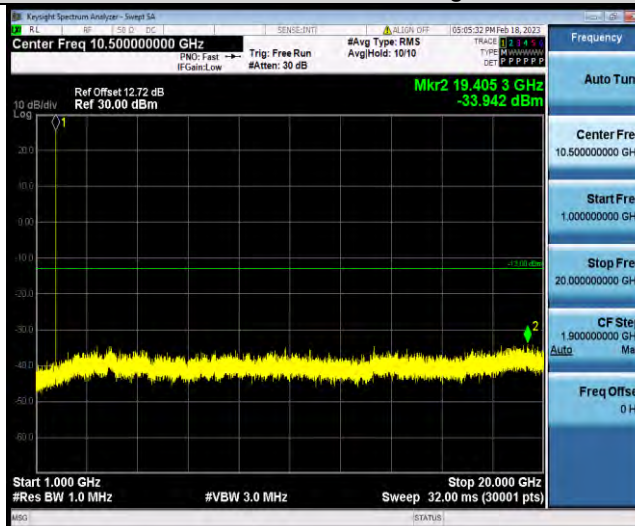

Band66-3MHz-QPSK-132657-1RB#0-Range1:30~1000MHz