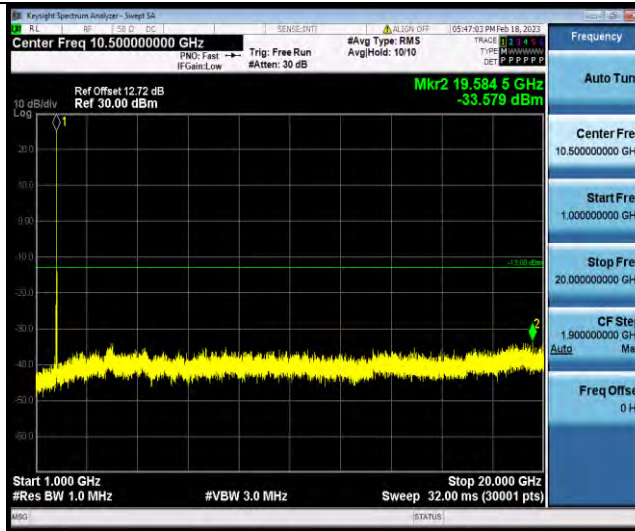

BUREAU VERITAS

Test Report No.: W7L-P22120012-1RF04

Band66-20MHz-QPSK-132072-1RB#0-Range1:30~1000MHz