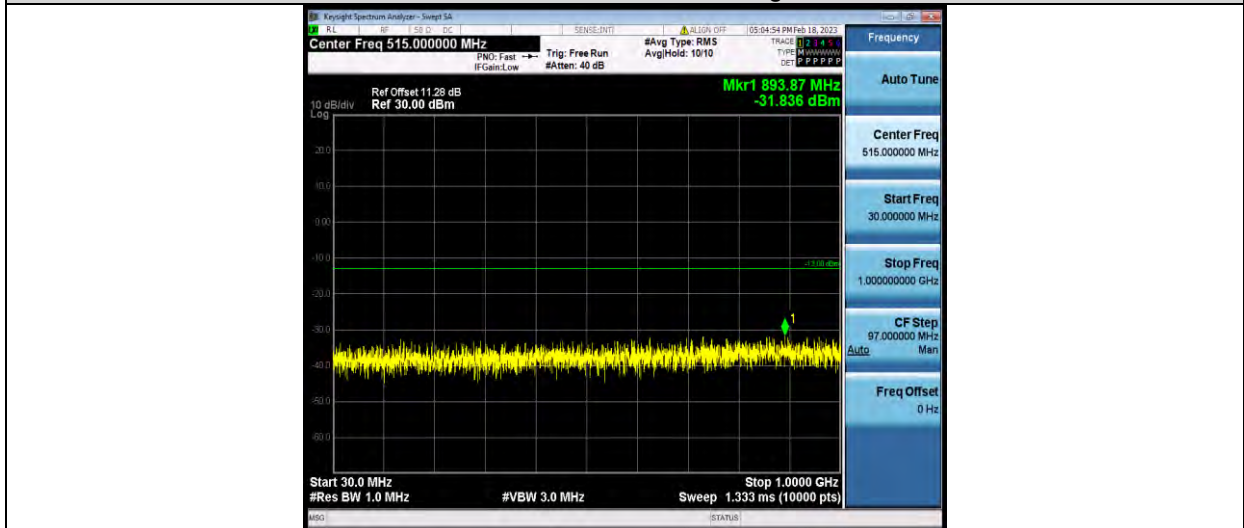

Band66-3MHz-QPSK-131987-1RB#0-Range2:1000~2000MHz