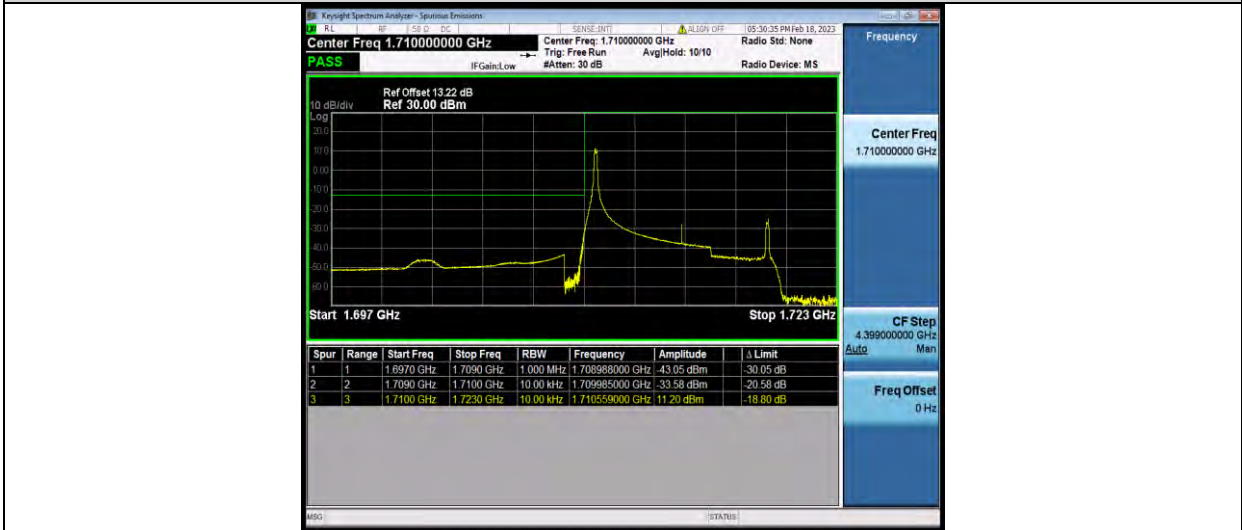

# Test Report No.: W7L-P22120012-1RF04

Band66-10MHz-QPSK-132022-1RB#0

Band66-10MHz-QPSK-132022-50RB#0

Band66-10MHz-QPSK-132622-1RB#49

BUREAU VERITAS