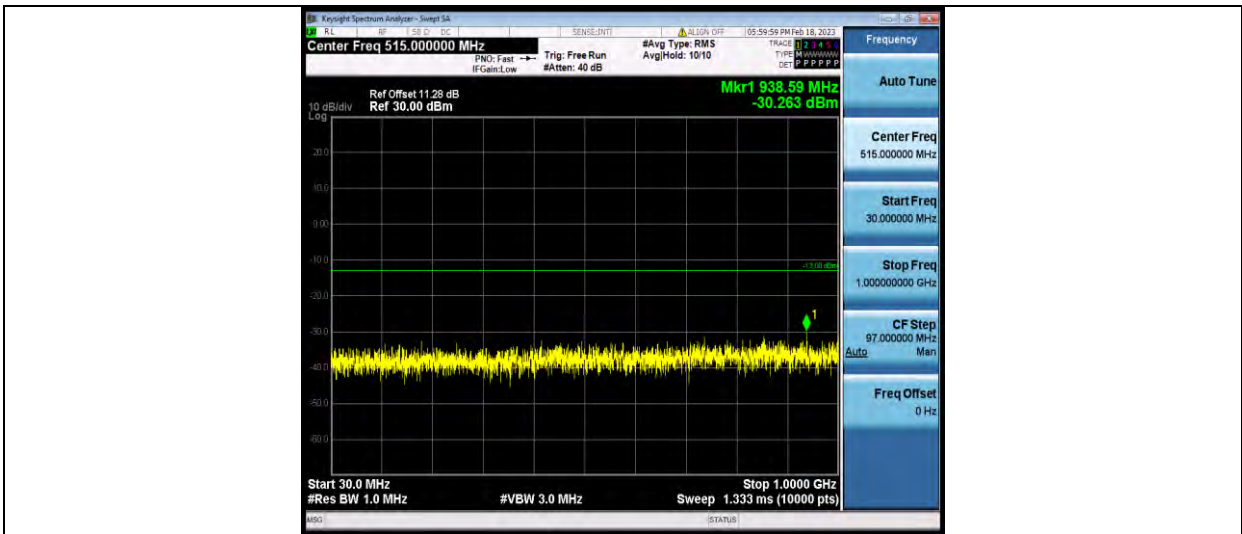

BUREAU VERITAS

Test Report No.: W7L-P22120012-1RF04

Band66-20MHz-QPSK-132322-1RB#0-Range2: 1000~20000MHz