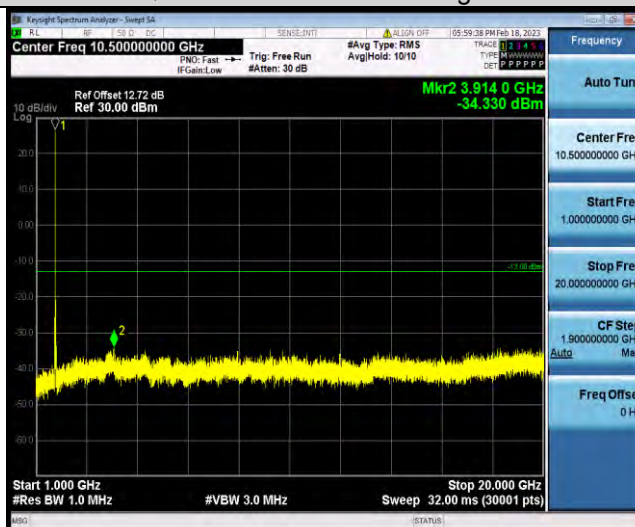

Band66-20MHz-QPSK-132322-1RB#0-Range1:30~1000MHz