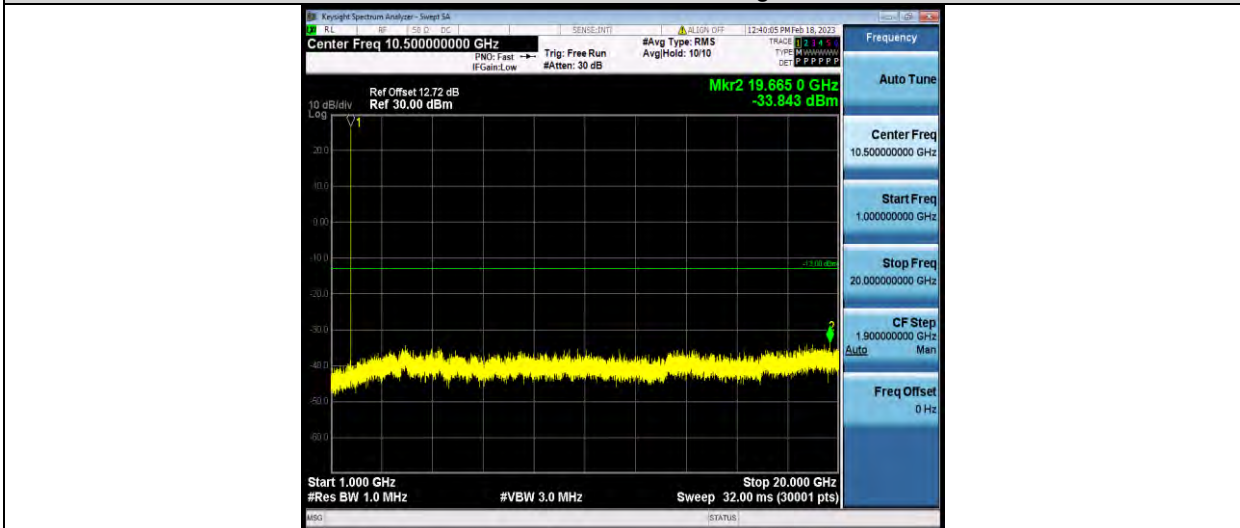

### Test Graphs

BUREAU VERITAS

Test Report No.: W7L-P22120012-1RF04

Band66-1.4MHz-QPSK-132322-1RB#0-Range2:1000~20000MHz

Band66-1.4MHz-QPSK-132665-1RB#0-Range1:30~1000MHz

Band66-1.4MHz-QPSK-132665-1RB#0-Range2:1000~20000MHz