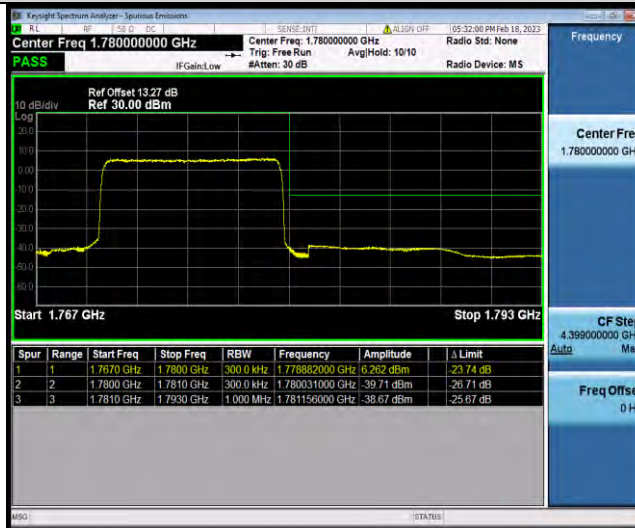

Band66-10MHz-16QAM-132022-1RB#0