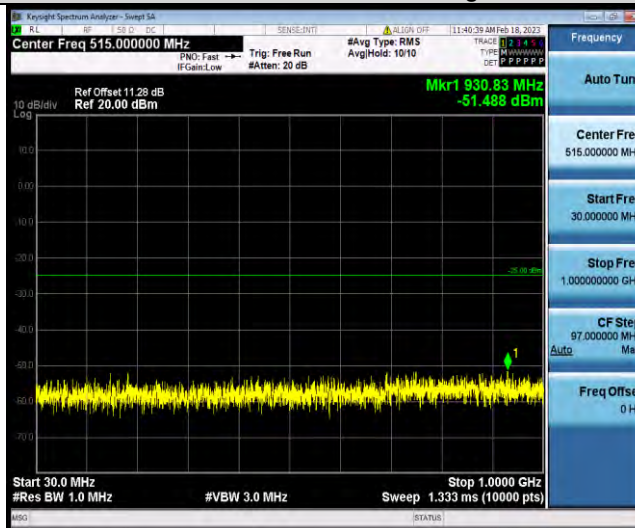

Band7-10MHz-QPSK-21400-1RB#0-Range2:1000~27000MHz