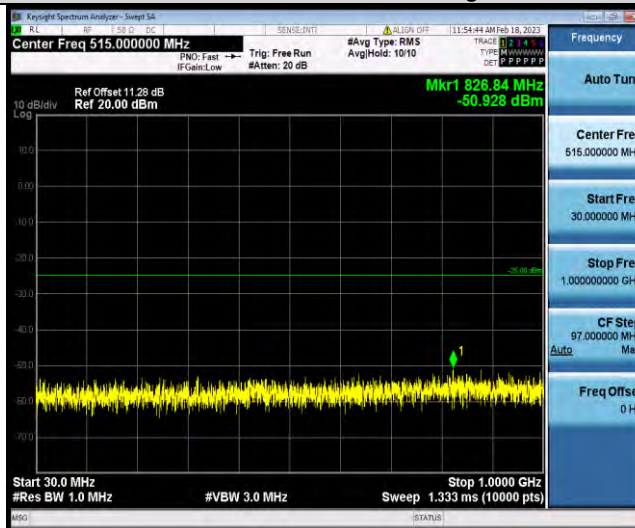

Band7-15MHz-QPSK-21375-1RB#0-Range2:1000~27000MHz