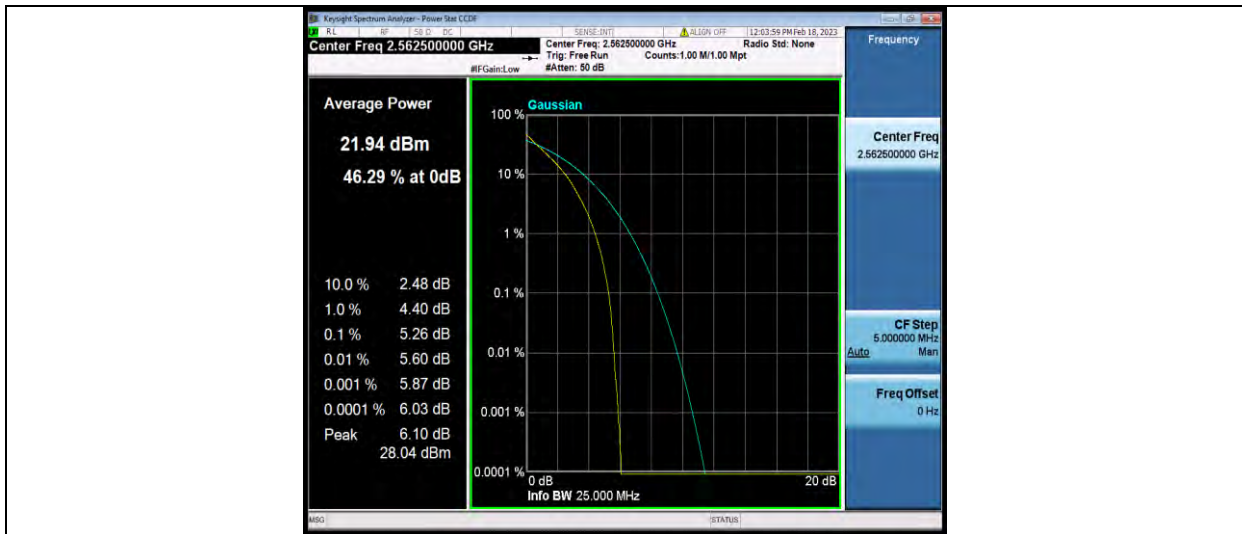

BUREAU VERITAS

Test Report No.: W7L-P22120012-1RF04

BUREAU VERITAS