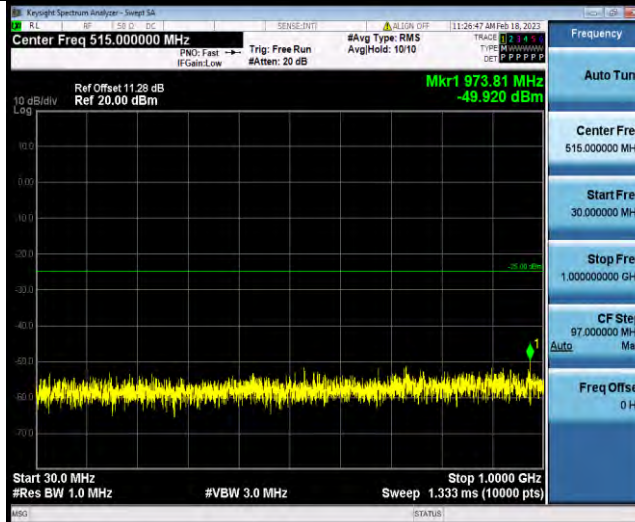

Band7-5MHz-QPSK-21425-1RB#0-Range1:30~1000MHz