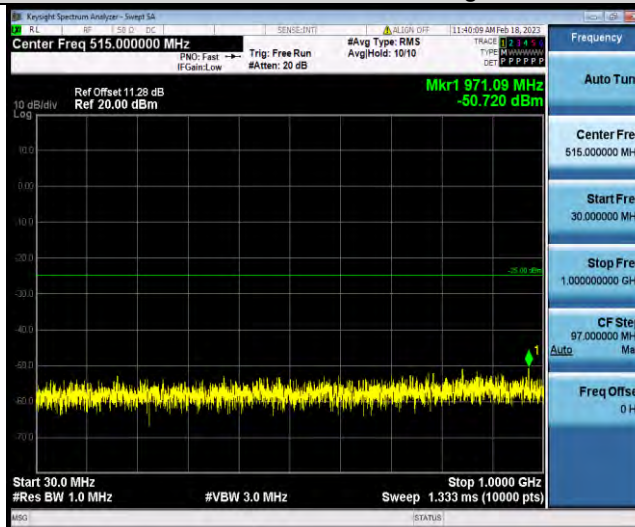

Band7-10MHz-QPSK-21100-1RB#0-Range2:1000~27000MHz