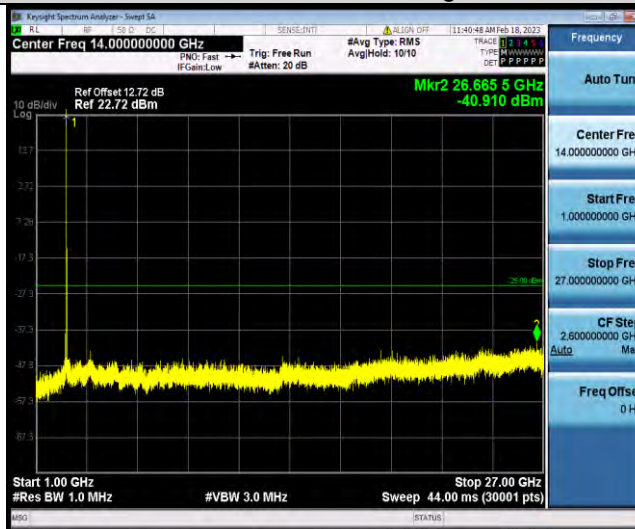

Band7-15MHz-QPSK-20825-1RB#0-Range1:30~1000MHz