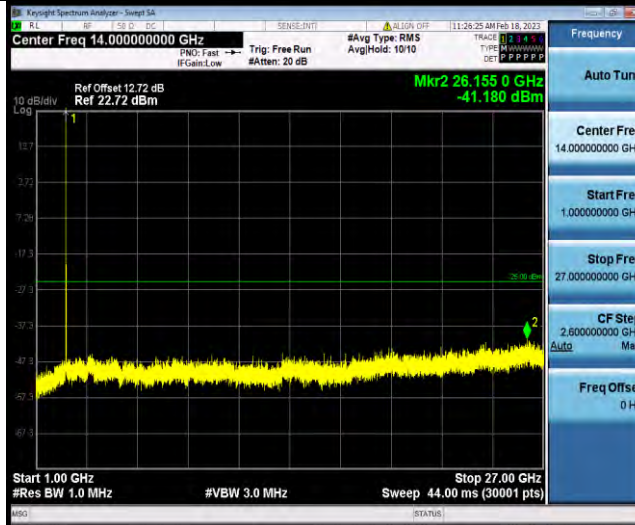

BUREAU VERITAS

Test Report No.: W7L-P22120012-1RF04

Band7-5MHz-QPSK-21100-1RB#0-Range2:1000~27000MHz