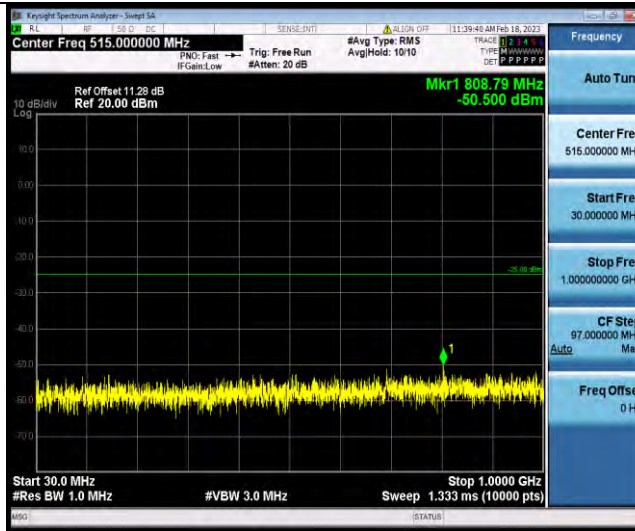

BUREAU VERITAS

Test Report No.: W7L-P22120012-1RF04

Band7-10MHz-QPSK-20800-1RB#0-Range2:1000~27000MHz