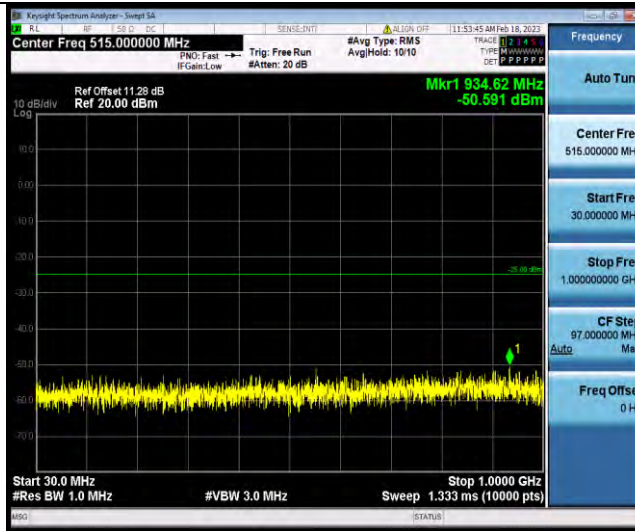

Band7-10MHz-QPSK-21400-1RB#0-Range1:30~1000MHz

Band7-10MHz-QPSK-21400-1RB#0-Range2:1000~27000MHz

Band7-15MHz-QPSK-20825-1RB#0-Range1:30~1000MHz

BUREAU VERITAS

Test Report No.: W7L-P22120012-1RF04

Band7-15MHz-QPSK-20825-1RB#0-Range2:1000~27000MHz