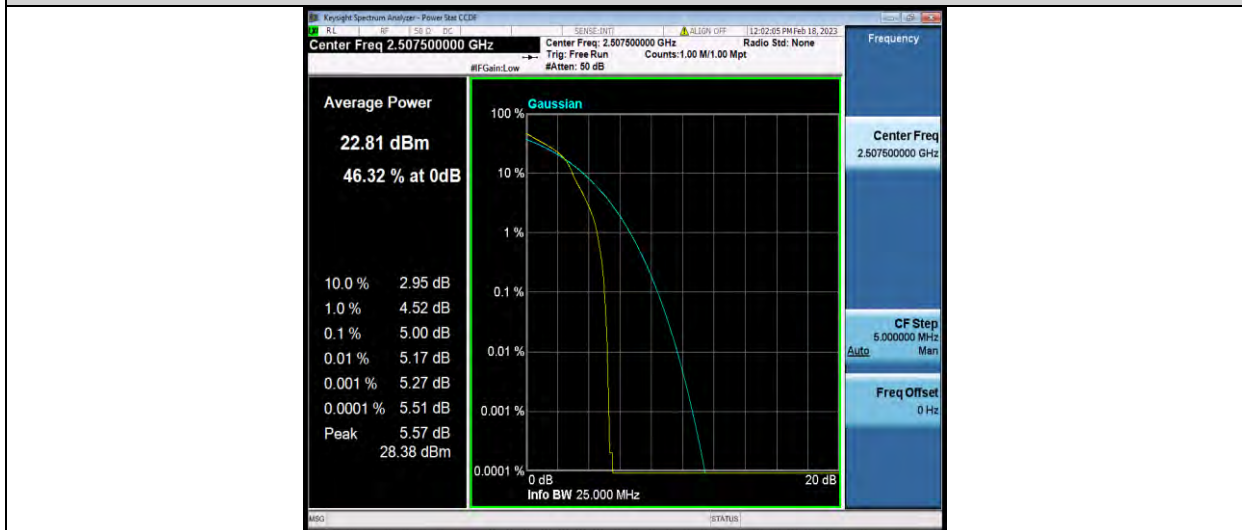

BUREAU VERITAS

Test Report No.: W7L-P22120012-1RF04

BUREAU VERITAS