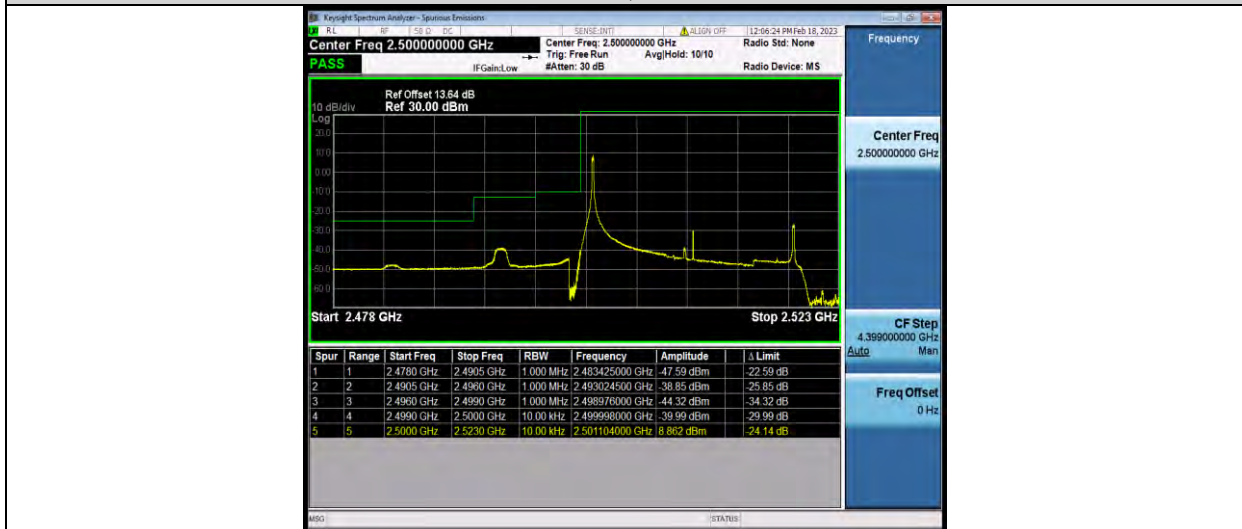

Band7-20MHz-16QAM-20850-100RB#0