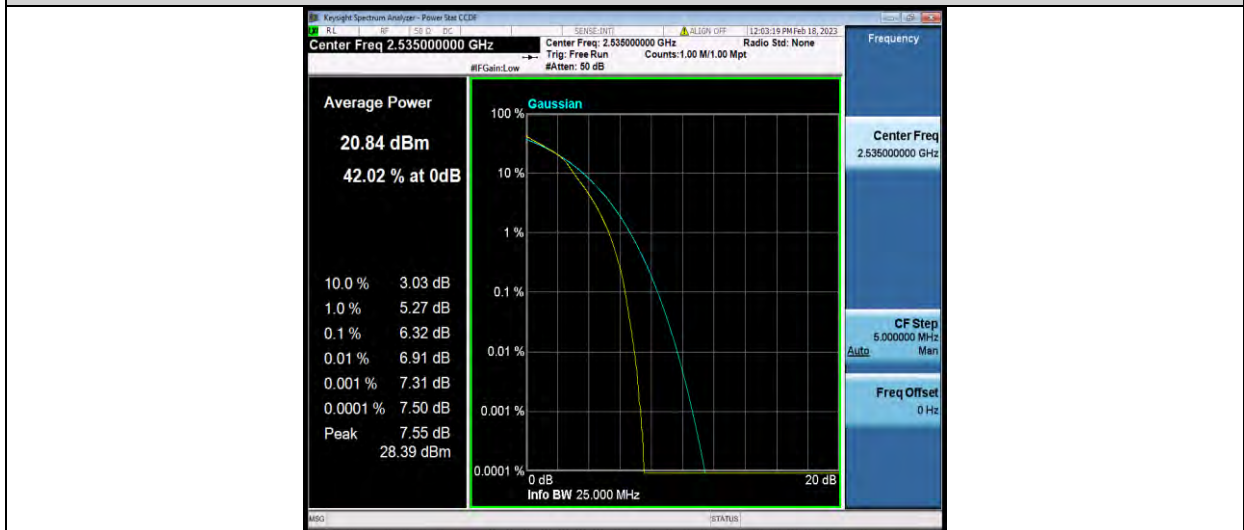

Band7-15MHz-16QAM-21375-1RB#0