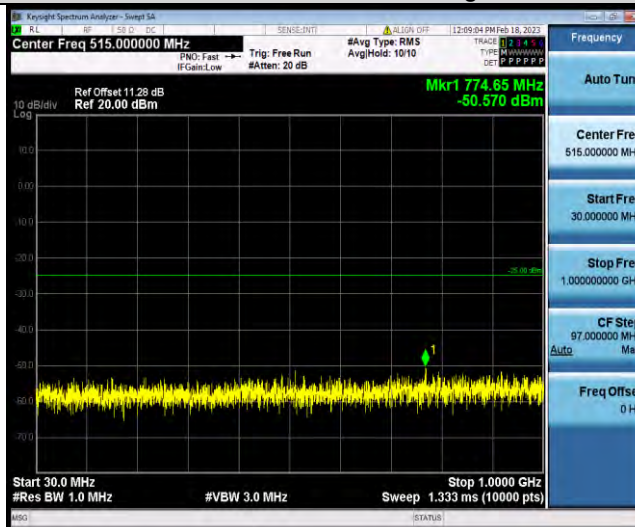

Band7-20MHz-QPSK-21100-1RB#0-Range2:1000~27000MHz