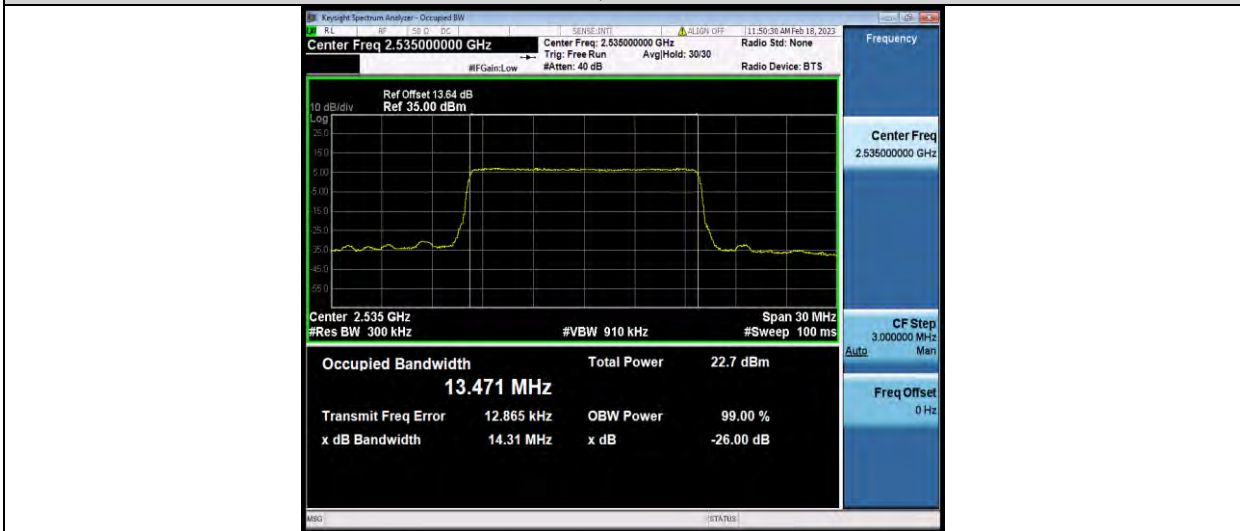

Band7-15MHz-QPSK-21375-75RB#0