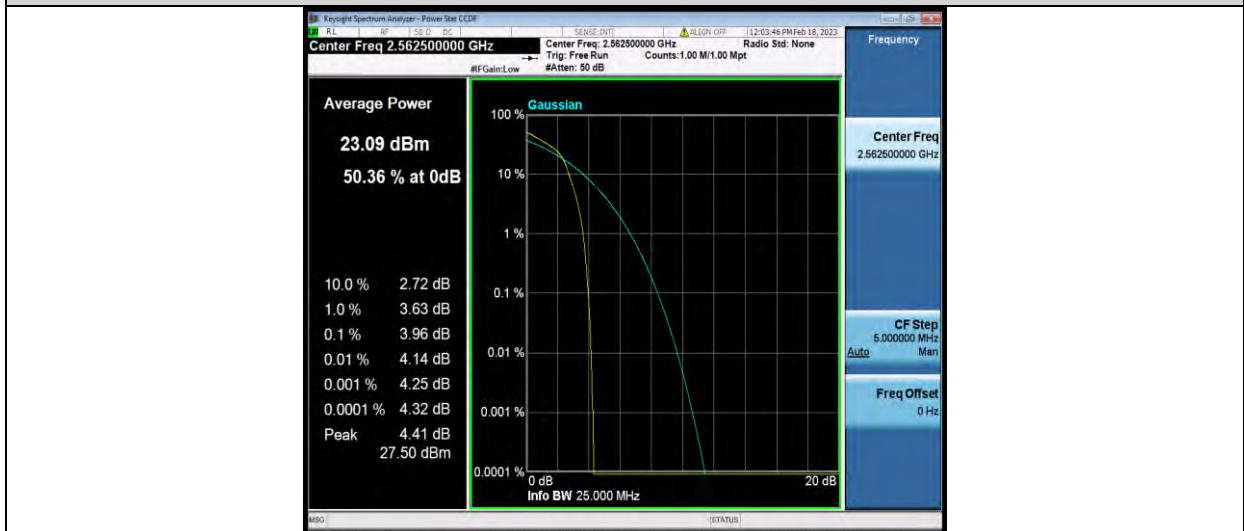

Band7-15MHz-16QAM-21375-75RB#0