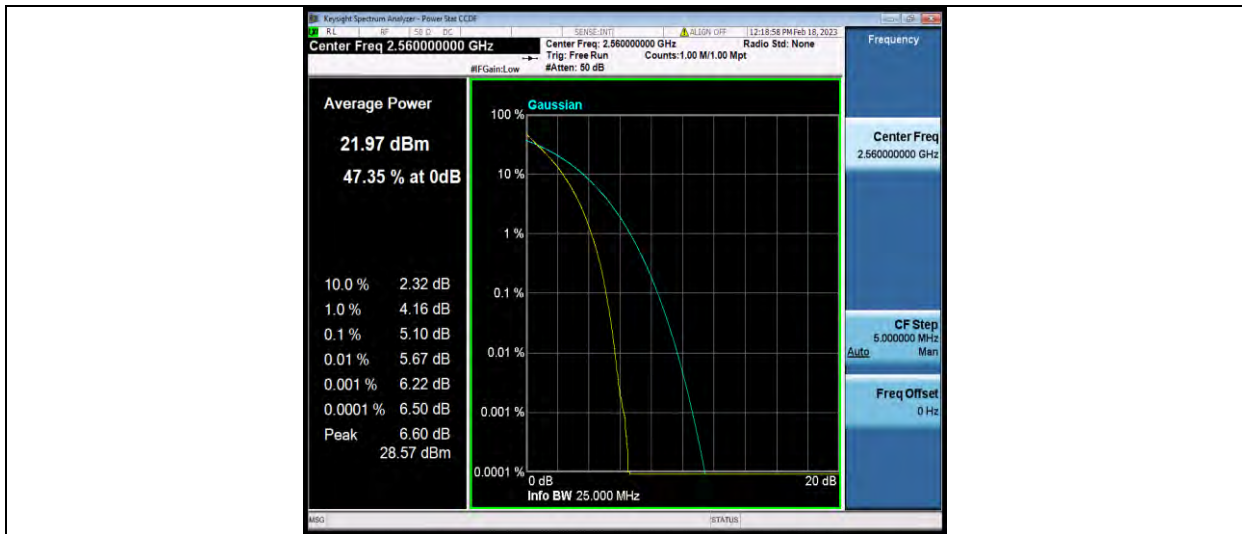

BUREAU VERITAS

Test Report No.: W7L-P22120012-1RF04

Band7-20MHz-16QAM-20850-1RB#0