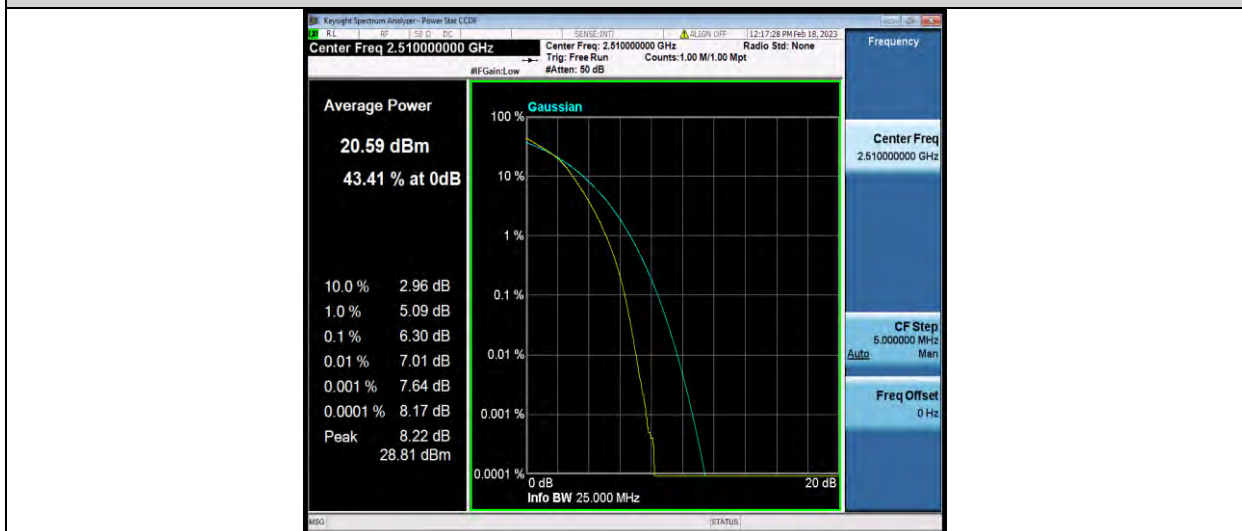

Band7-20MHz-16QAM-21100-1RB#0