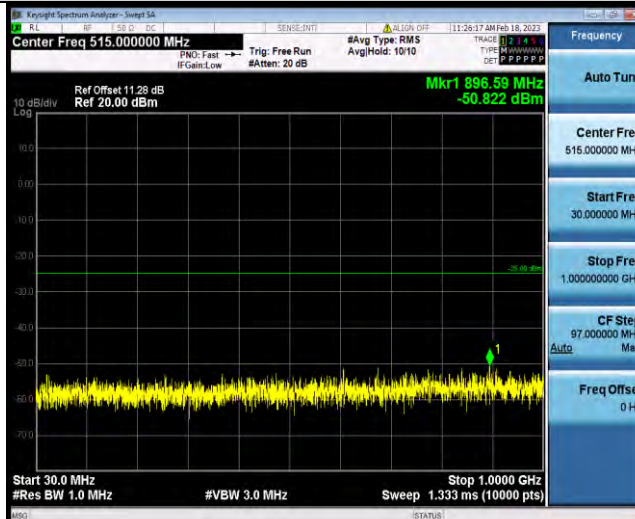

### Test Graphs

Band7-5MHz-QPSK-20775-1RB#0-Range1:30~1000MHz

Band7-5MHz-QPSK-20775-1RB#0-Range2:1000~27000MHz

Band7-5MHz-QPSK-21100-1RB#0-Range1:30~1000MHz

BUREAU VERITAS

Test Report No.: W7L-P22120012-1RF04