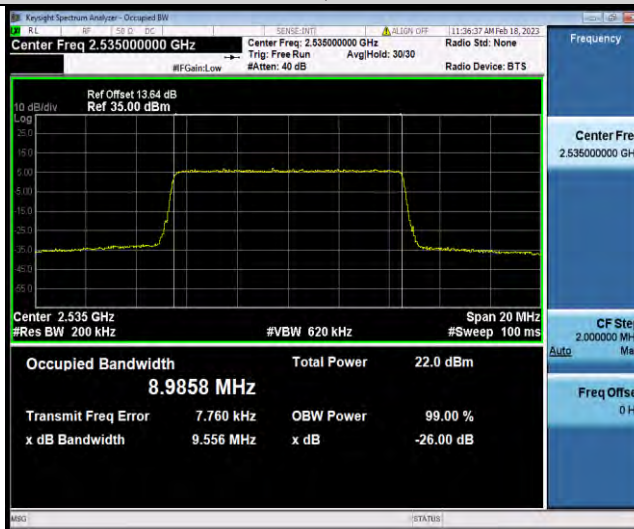

Band7-10MHz-16QAM-21400-50RB#0