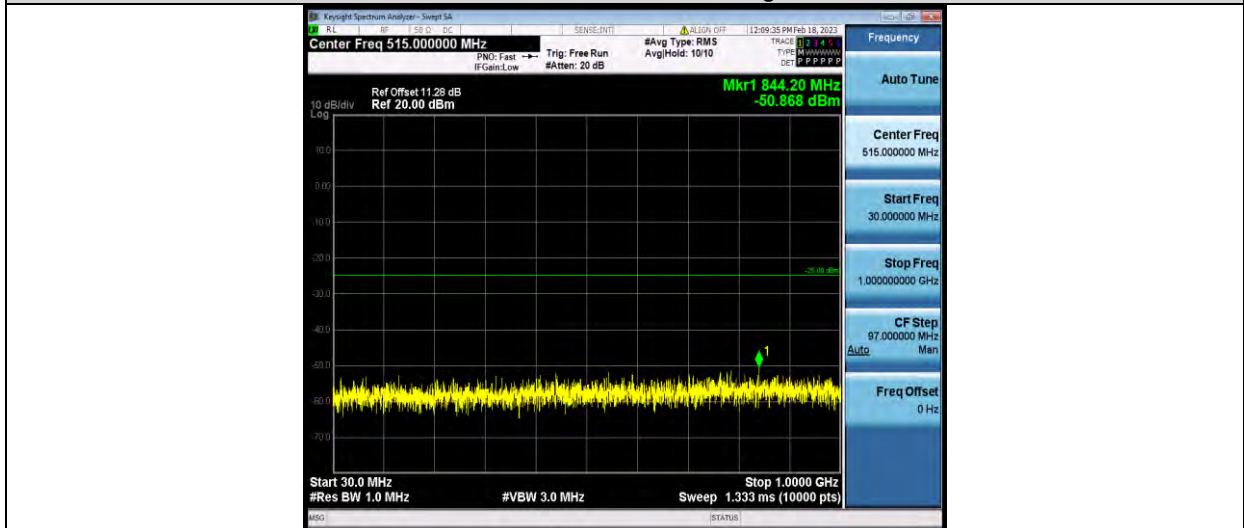

Band7-20MHz-QPSK-20850-1RB#0-Range2:1000~27000MHz

Band7-20MHz-QPSK-21100-1RB#0-Range1:30~1000MHz

Band7-20MHz-QPSK-21100-1RB#0-Range2:1000~27000MHz

Test Report No.: W7L-P22120012-1RF04

Band7-20MHz-QPSK-21350-1RB#0-Range 1:30~1000MHz

## FREQUENCY STABILITY