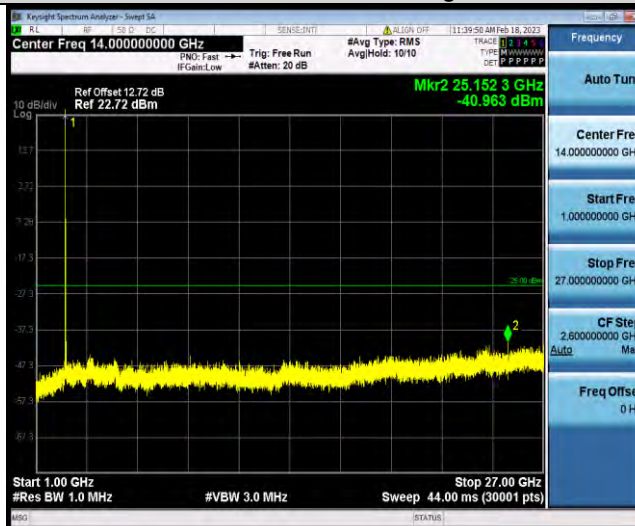

Band7-10MHz-QPSK-21100-1RB#0-Range1:30~1000MHz