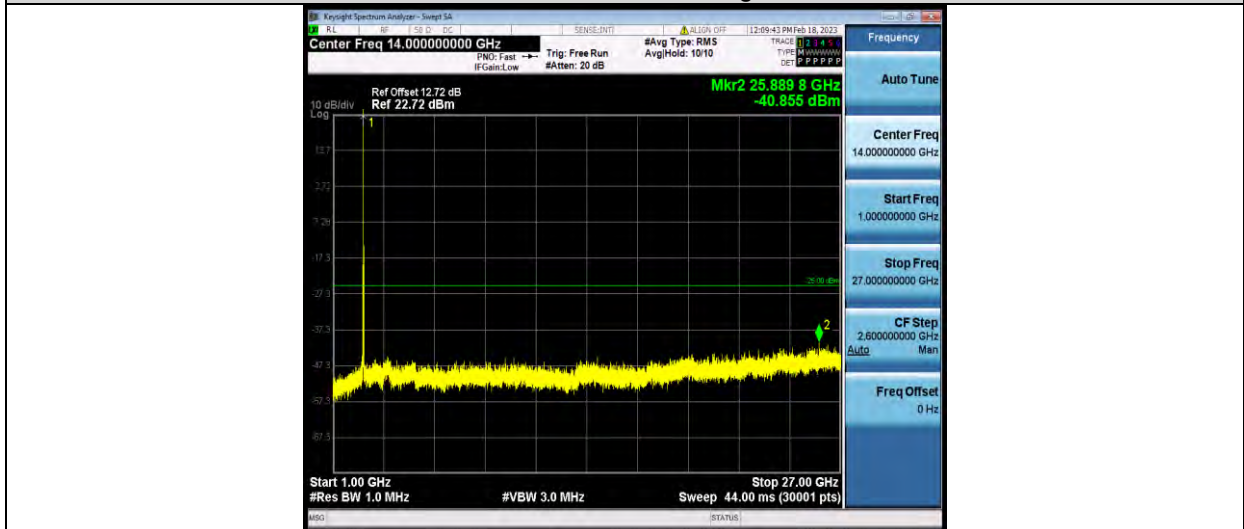

Test Report No.: W7L-P22120012-1RF04