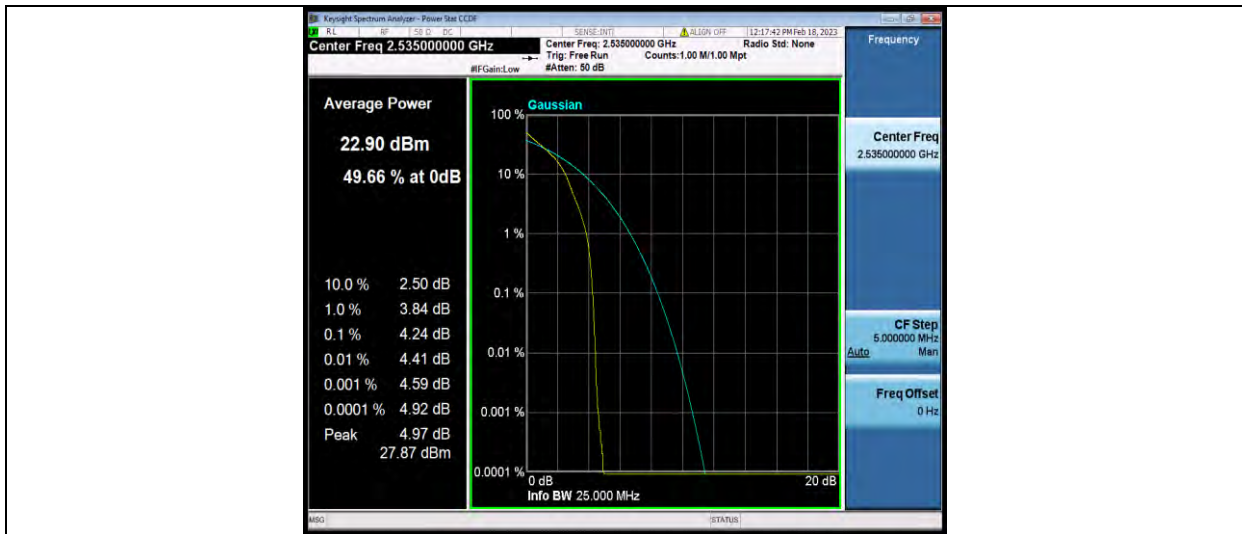

Band7-20MHz-QPSK-20850-100RB#0

Band7-20MHz-QPSK-21100-1RB#0

BUREAU VERITAS

Test Report No.: W7L-P22120012-1RF04

BUREAU VERITAS