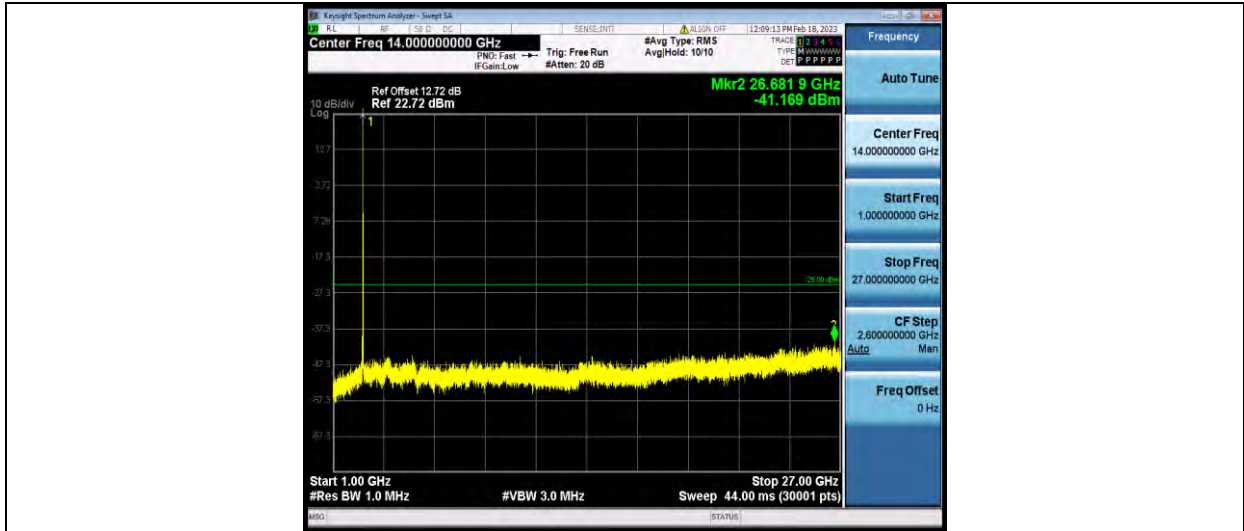

Band7-20MHz-QPSK-20850-1RB#0-Range2:1000~27000MHz

Band7-20MHz-QPSK-21100-1RB#0-Range1:30~1000MHz

Band7-20MHz-QPSK-21100-1RB#0-Range2:1000~27000MHz

Test Report No.: W7L-P22120012-1RF04

Band7-20MHz-QPSK-21350-1RB#0-Range 1:30~1000MHz