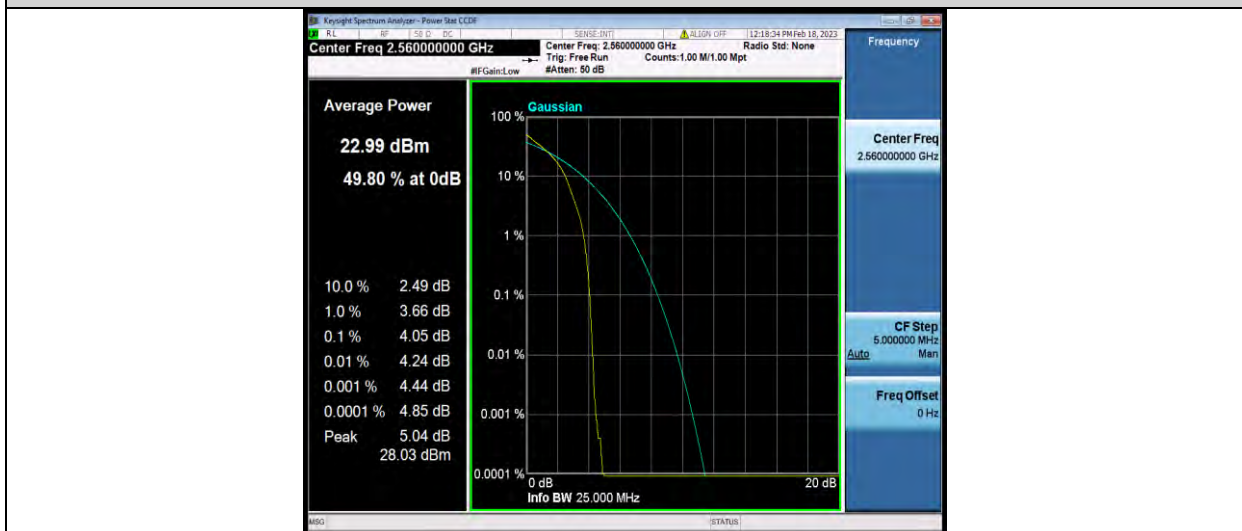

Band7-20MHz-QPSK-20850-100RB#0

Band7-20MHz-QPSK-21100-1RB#0

BUREAU VERITAS

Test Report No.: W7L-P22120012-1RF04

BUREAU VERITAS