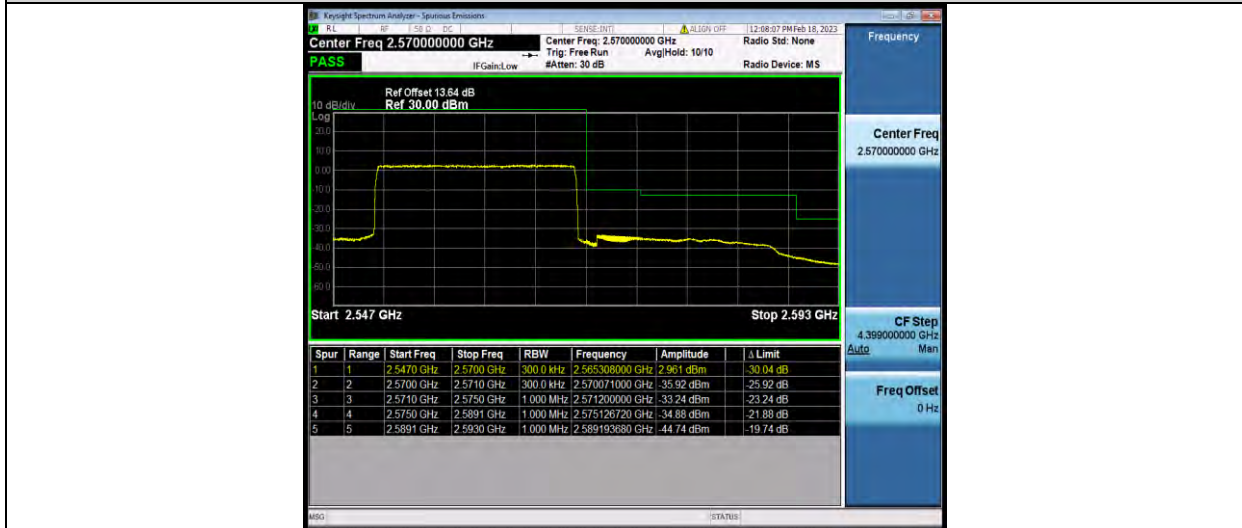

Band7-20MHz-16QAM-20850-100RB#0