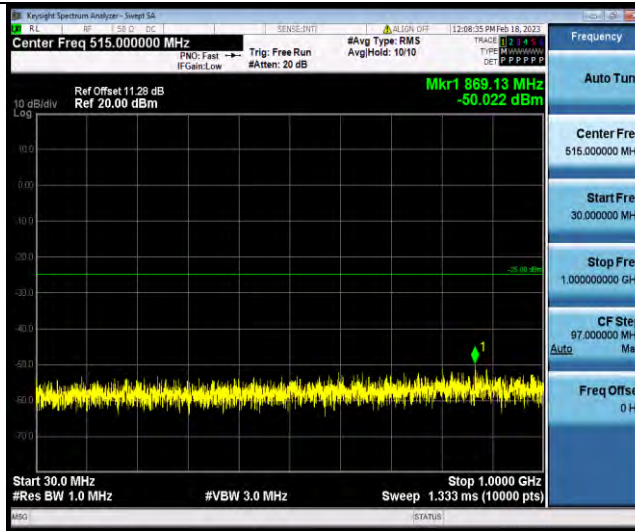

### Test Report No.: W7L-P22120012-1RF04

Band7-15MHz-QPSK-21375-1RB#0-Range1:30~1000MHz

Band7-15MHz-QPSK-21375-1RB#0-Range2:1000~27000MHz

Band7-20MHz-QPSK-20850-1RB#0-Range1:30~1000MHz

BUREAU VERITAS

Test Report No.: W7L-P22120012-1RF04