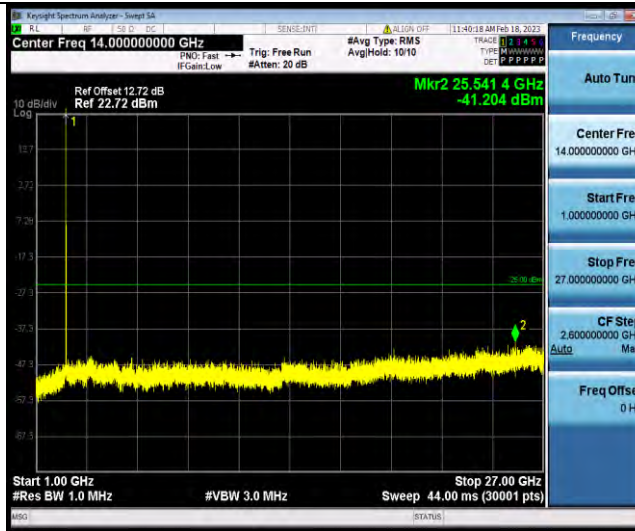

Test Report No.: W7L-P22120012-1RF04

Band7-10MHz-QPSK-20800-1RB#0-Range2:1000~27000MHz

Band7-10MHz-QPSK-21100-1RB#0-Range1:30~1000MHz

Band7-10MHz-QPSK-21100-1RB#0-Range2:1000~27000MHz

BUREAU VERITAS

Test Report No.: W7L-P22120012-1RF04