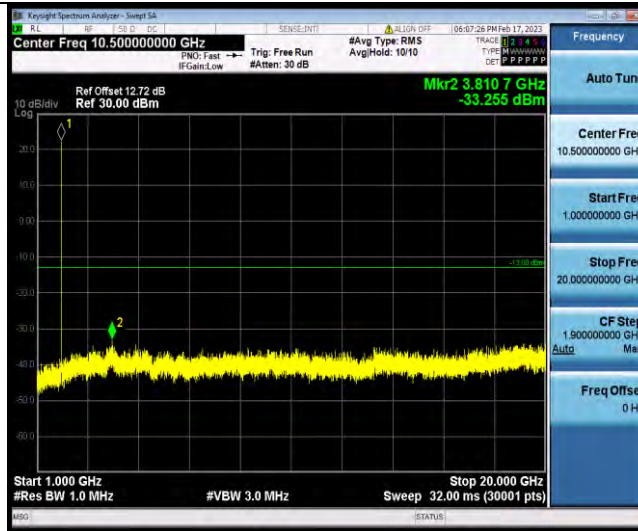

Band2-5MHz-QPSK-19175-1RB#0-Range2:1000~20000MHz

BUREAU VERITAS

Test Report No.: W7L-P22120012-1RF03

Band2-10MHz-QPSK-18650-1RB#0-Range1:30~1000MHz