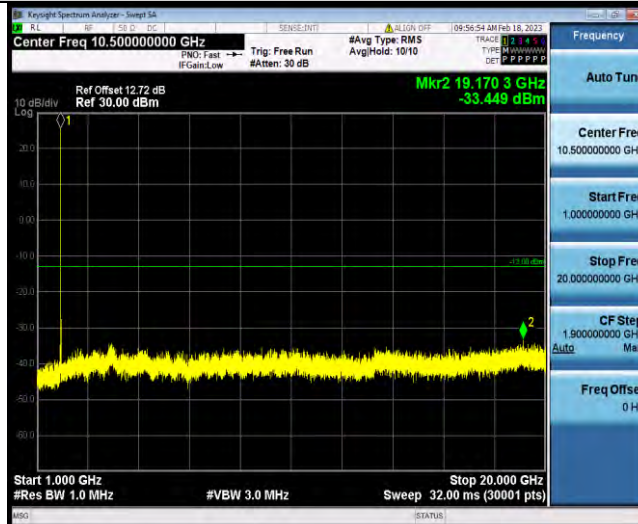

Band2-10MHz-QPSK-18900-1RB#0-Range2:1000~20000MHz

Band2-10MHz-QPSK-19150-1RB#0-Range1:30~1000MHz