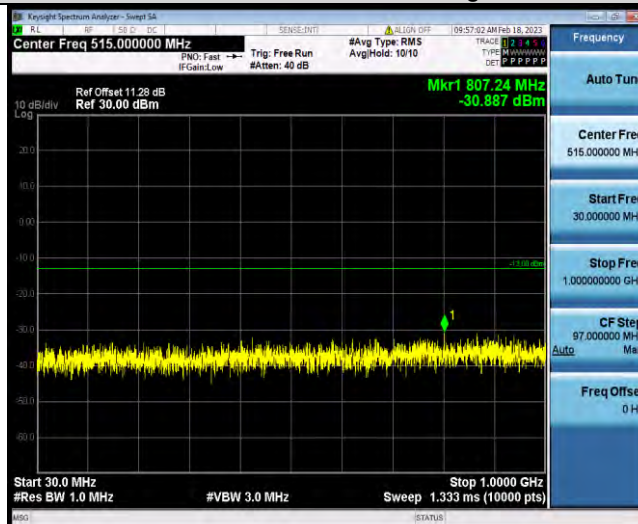

Band2-10MHz-QPSK-19150-1RB#0-Range1:30~1000MHz

Band2-10MHz-QPSK-19150-1RB#0-Range2:1000~20000MHz