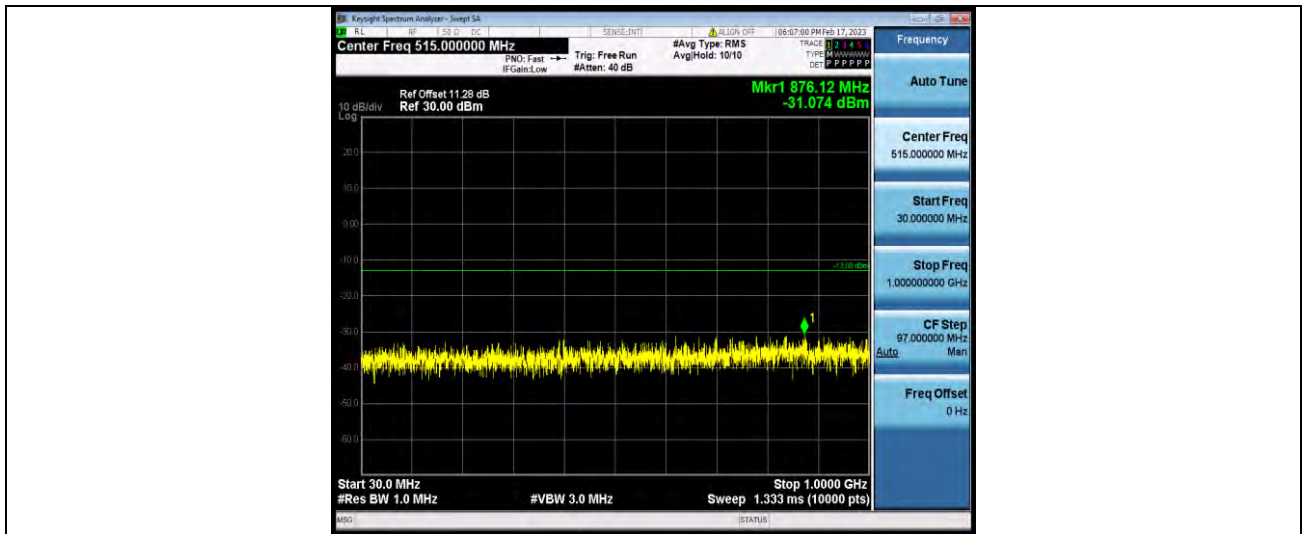

Band2-5MHz-QPSK-18900-1RB#0-Range1:30~1000MHz

BUREAU VERITAS

Test Report No.: W7L-P22120012-1RF03

Band2-5MHz-QPSK-18900-1RB#0-Range2:1000~20000MHz