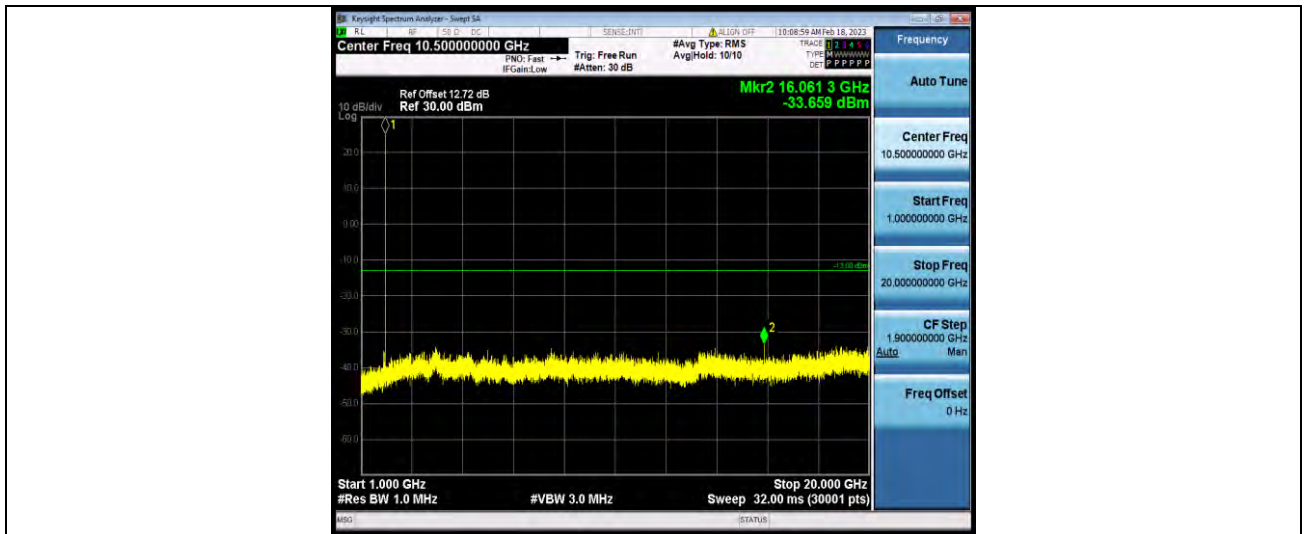

Band2-15MHz-QPSK-19125-1RB#0-Range2:1000~20000MHz

BUREAU VERITAS

Test Report No.: W7L-P22120012-1RF03

Band2-20MHz-QPSK-18700-1RB#0-Range1:30~1000MHz