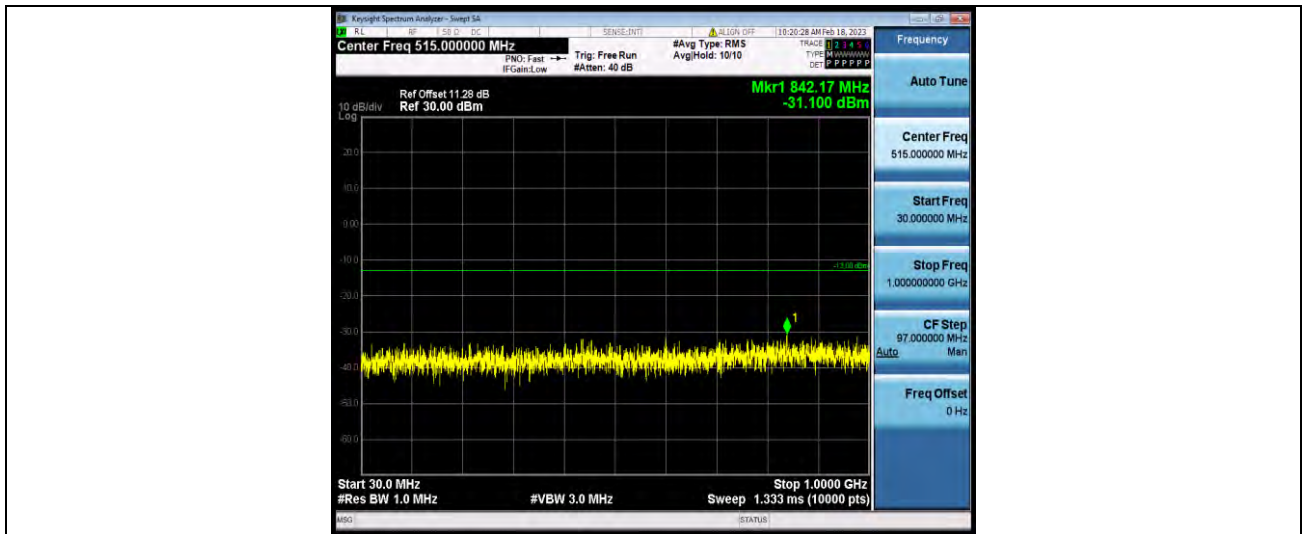

Band2-20MHz-QPSK-18900-1RB#0-Range1:30~1000MHz

BUREAU VERITAS

Test Report No.: W7L-P22120012-1RF03

Band2-20MHz-QPSK-18900-1RB#0-Range2:1000~20000MHz