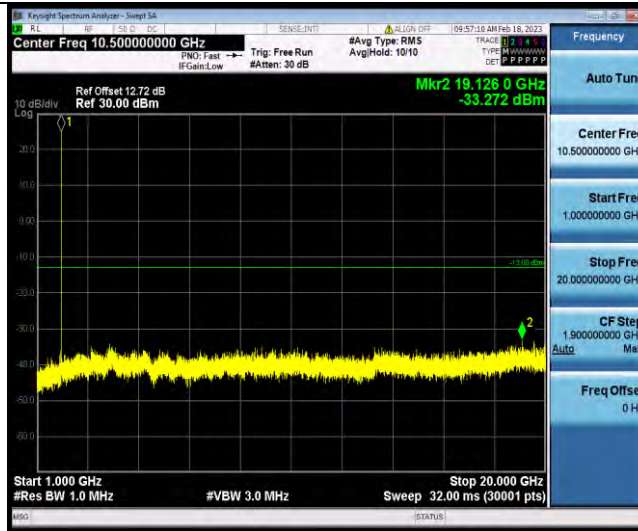

Band2-10MHz-QPSK-18900-1RB#0-Range2:1000~20000MHz

Band2-10MHz-QPSK-19150-1RB#0-Range1:30~1000MHz

Band2-10MHz-QPSK-19150-1RB#0-Range2:1000~20000MHz

BUREAU VERITAS

Test Report No.: W7L-P22120012-1RF03

Band2-15MHz-QPSK-18675-1RB#0-Range1:30~1000MHz