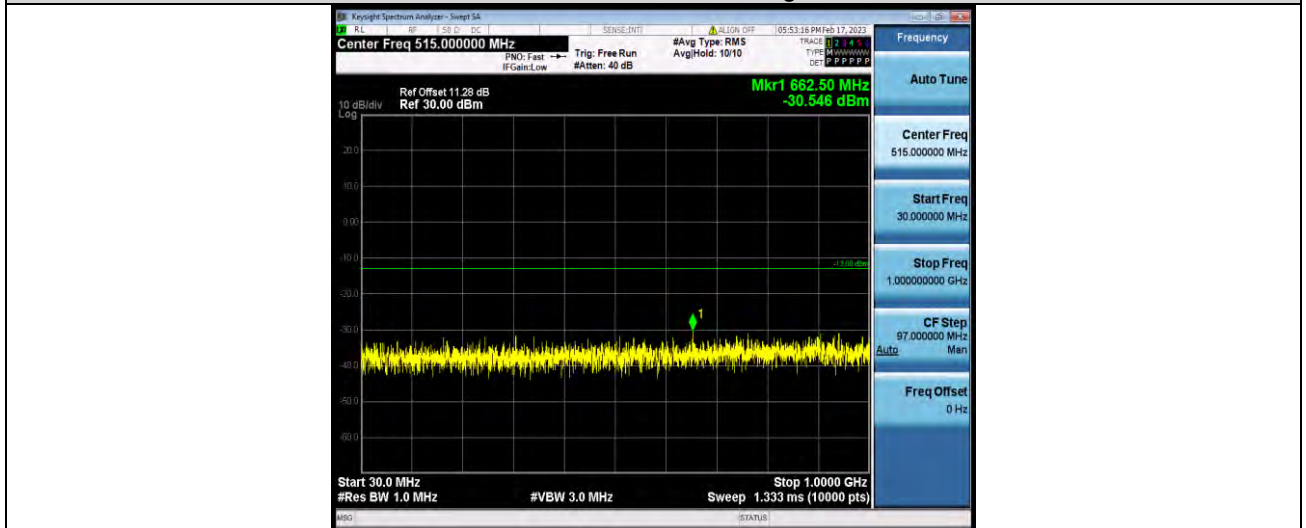

Band2-1.4MHz-QPSK-18900-1RB#0-Range2:1000~20000MHz

Band2-1.4MHz-QPSK-19193-1RB#0-Range1:30~1000MHz

Band2-1.4MHz-QPSK-19193-1RB#0-Range2:1000~20000MHz

BUREAU VERITAS

Test Report No.: W7L-P22120012-1RF03

Band2-3MHz-QPSK-18615-1RB#0-Range1:30~1000MHz