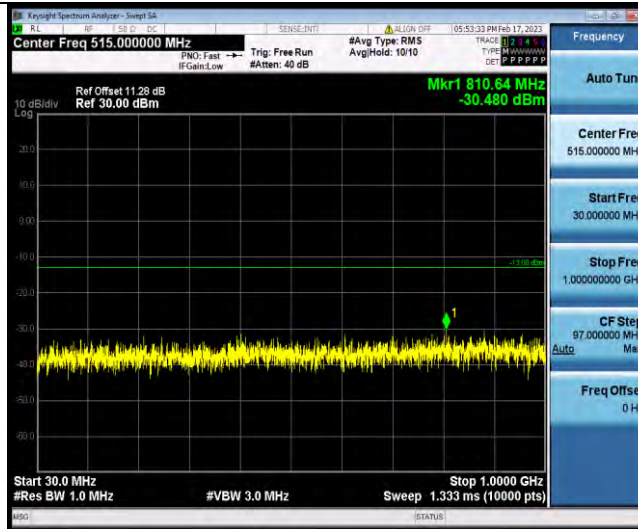

Band2-3MHz-QPSK-18615-1RB#0-Range2:1000~20000MHz

Band2-3MHz-QPSK-18900-1RB#0-Range1:30~1000MHz

BUREAU VERITAS

Test Report No.: W7L-P22120012-1RF03

Band2-3MHz-QPSK-18900-1RB#0-Range2: 1000~20000MHz

Band2-3MHz-QPSK-19185-1RB#0-Range1:30~1000MHz