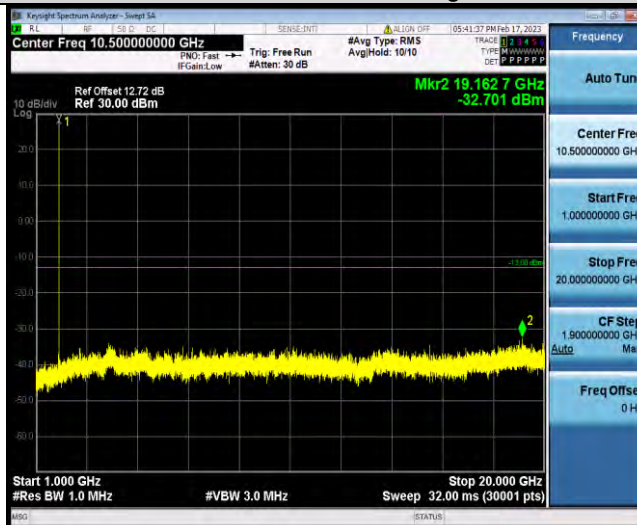

### Test Graphs

Band2-1.4MHz-QPSK-18607-1RB#0-Range1:30~1000MHz

Band2-1.4MHz-QPSK-18607-1RB#0-Range2:1000~20000MHz

Band2-1.4MHz-QPSK-18900-1RB#0-Range1:30~1000MHz

BUREAU VERITAS

Test Report No.: W7L-P22120012-1RF03