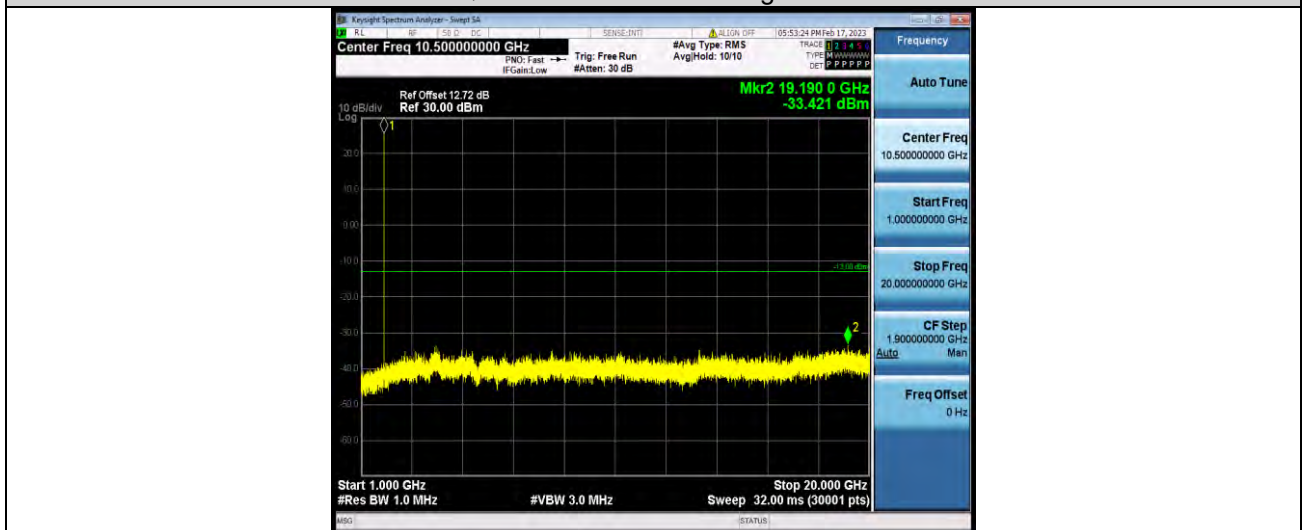

Band2-1.4MHz-QPSK-18900-1RB#0-Range2:1000~20000MHz

Band2-1.4MHz-QPSK-19193-1RB#0-Range1:30~1000MHz

Band2-1.4MHz-QPSK-19193-1RB#0-Range2:1000~20000MHz

BUREAU VERITAS

Test Report No.: W7L-P22120012-1RF03

Band2-3MHz-QPSK-18615-1RB#0-Range1:30~1000MHz

Band2-3MHz-QPSK-18615-1RB#0-Range2:1000~20000MHz

Band2-3MHz-QPSK-18900-1RB#0-Range1:30~1000MHz

BUREAU VERITAS

Test Report No.: W7L-P22120012-1RF03

Band2-3MHz-QPSK-18900-1RB#0-Range2: 1000~20000MHz

Band2-3MHz-QPSK-19185-1RB#0-Range1:30~1000MHz