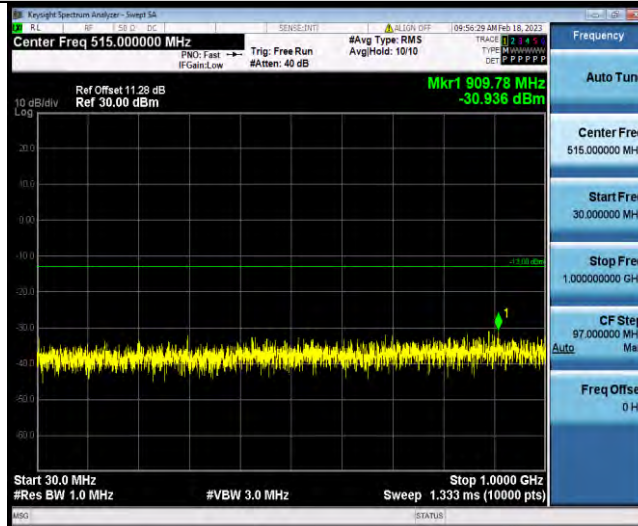

Band2-10MHz-QPSK-18650-1RB#0-Range1:30~1000MHz

Band2-10MHz-QPSK-18650-1RB#0-Range2:1000~20000MHz