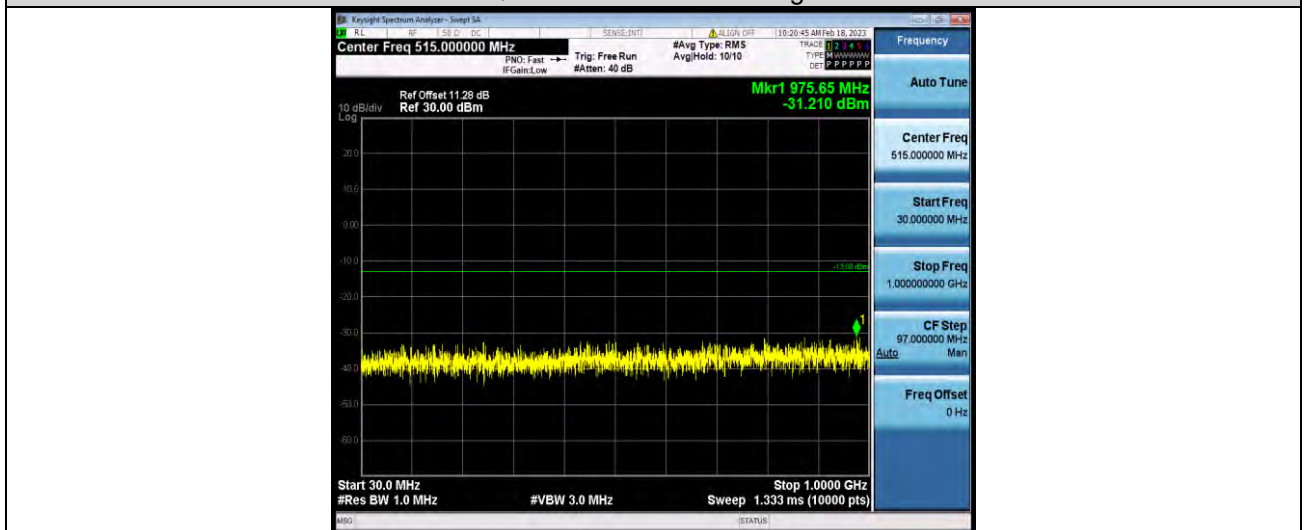

BUREAU VERITAS

Test Report No.: W7L-P22120012-1RF03

Band2-20MHz-QPSK-18900-1RB#0-Range2:1000~20000MHz

Band2-20MHz-QPSK-19100-1RB#0-Range1:30~1000MHz

Band2-20MHz-QPSK-19100-1RB#0-Range2:1000~20000MHz

BUREAU  
VERITAS