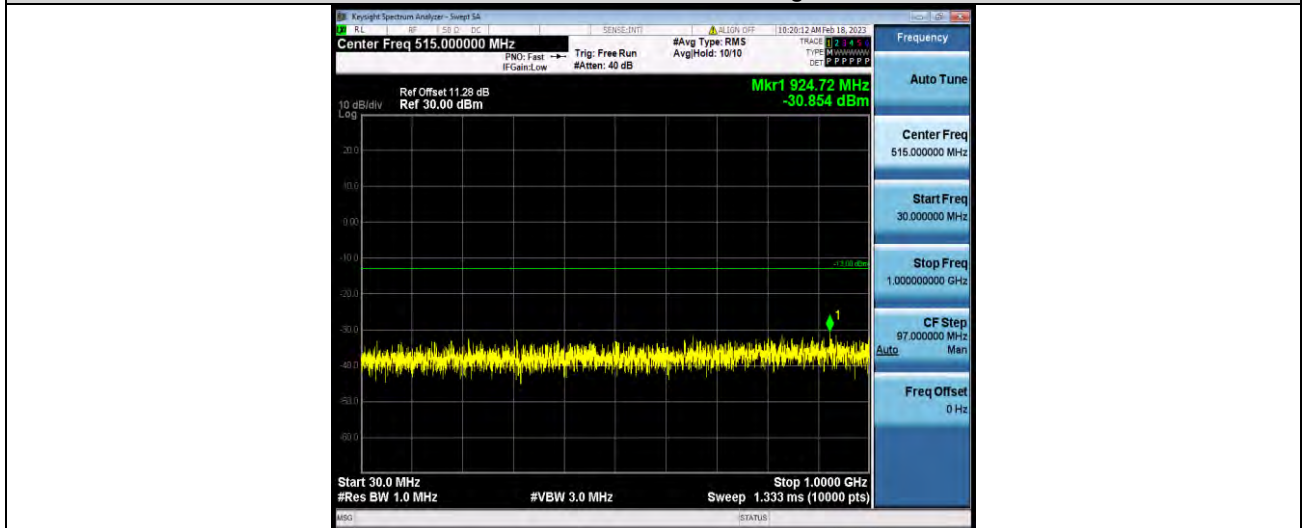

Band2-15MHz-QPSK-19125-1RB#0-Range2:1000~20000MHz

BUREAU VERITAS

Test Report No.: W7L-P22120012-1RF03

Band2-20MHz-QPSK-18700-1RB#0-Range1:30~1000MHz

Band2-20MHz-QPSK-18700-1RB#0-Range2:1000~20000MHz

Band2-20MHz-QPSK-18900-1RB#0-Range1:30~1000MHz