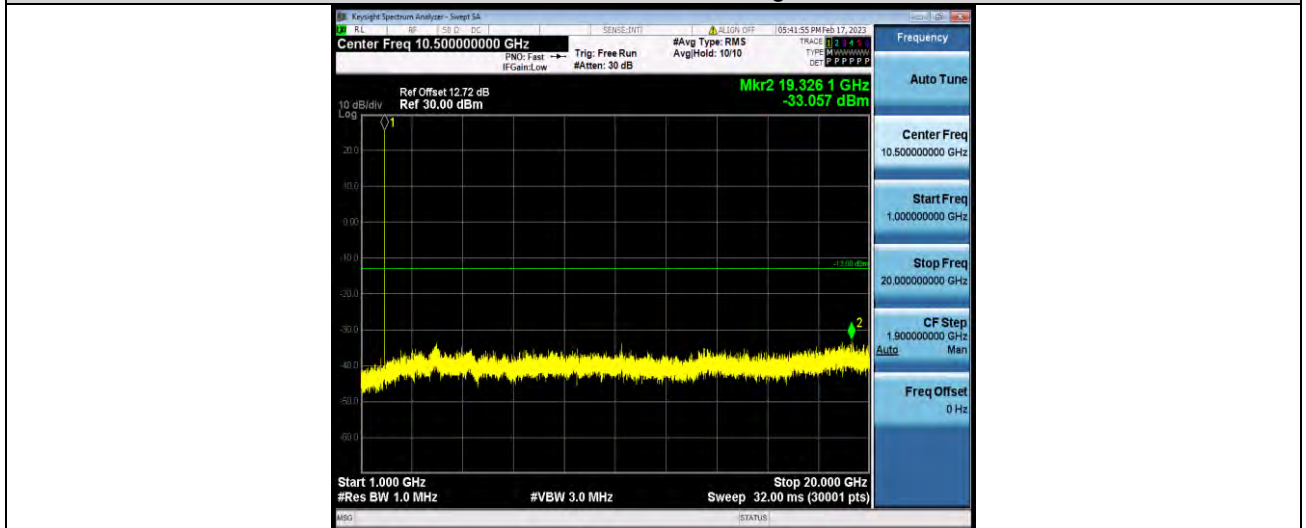

### Test Graphs

Band2-1.4MHz-QPSK-18607-1RB#0-Range1:30~1000MHz

Band2-1.4MHz-QPSK-18607-1RB#0-Range2:1000~20000MHz

Band2-1.4MHz-QPSK-18900-1RB#0-Range1:30~1000MHz

BUREAU VERITAS

Test Report No.: W7L-P22120012-1RF03

Band2-1.4MHz-QPSK-18900-1RB#0-Range2:1000~20000MHz

Band2-1.4MHz-QPSK-19193-1RB#0-Range1:30~1000MHz

Band2-1.4MHz-QPSK-19193-1RB#0-Range2:1000~20000MHz

BUREAU VERITAS

Test Report No.: W7L-P22120012-1RF03

Band2-3MHz-QPSK-18615-1RB#0-Range1:30~1000MHz