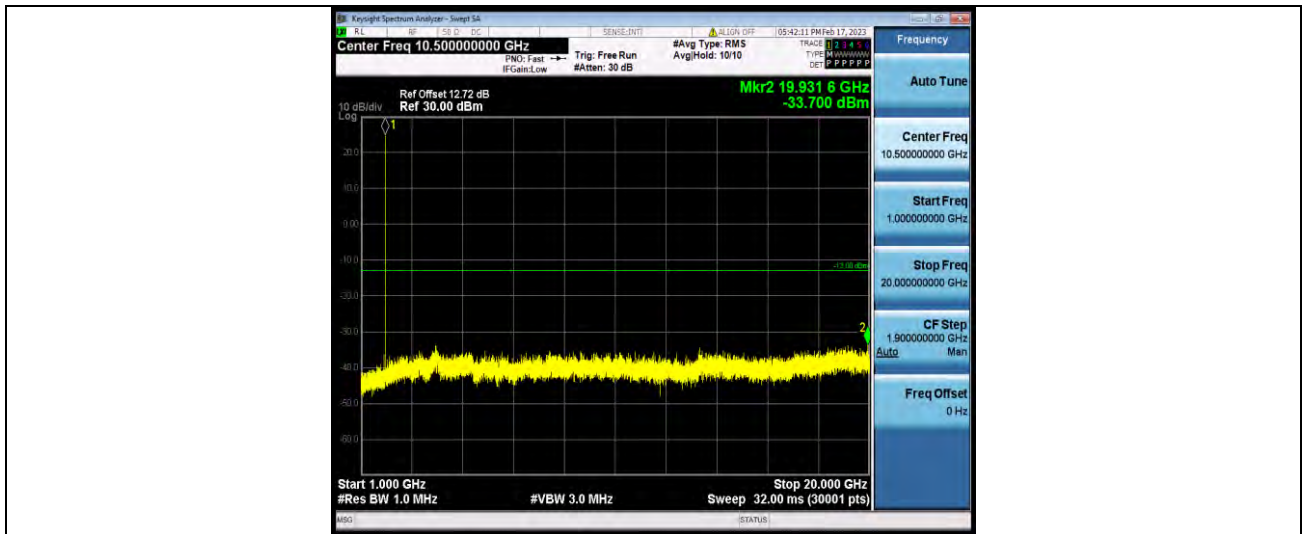

Band2-1.4MHz-QPSK-18900-1RB#0-Range2:1000~20000MHz

Band2-1.4MHz-QPSK-19193-1RB#0-Range1:30~1000MHz

Band2-1.4MHz-QPSK-19193-1RB#0-Range2:1000~20000MHz

BUREAU VERITAS

Test Report No.: W7L-P22120012-1RF03

Band2-3MHz-QPSK-18615-1RB#0-Range1:30~1000MHz

Band2-3MHz-QPSK-18615-1RB#0-Range2:1000~20000MHz

Band2-3MHz-QPSK-18900-1RB#0-Range1:30~1000MHz

BUREAU VERITAS

Test Report No.: W7L-P22120012-1RF03

Band2-3MHz-QPSK-18900-1RB#0-Range2: 1000~20000MHz

Band2-3MHz-QPSK-19185-1RB#0-Range1:30~1000MHz