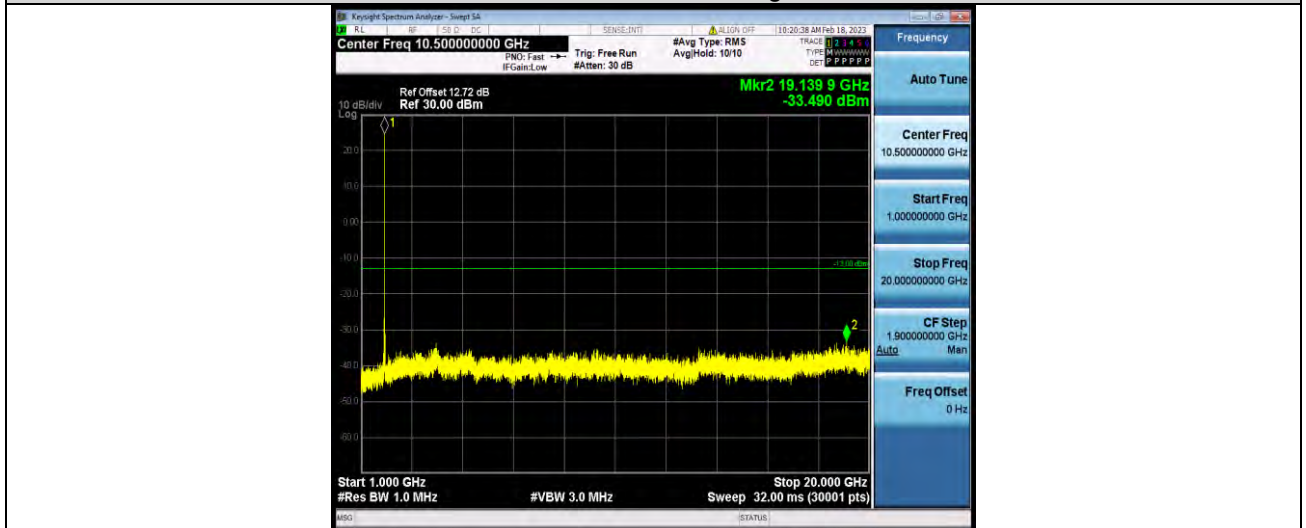

Band2-20MHz-QPSK-18900-1RB#0-Range2:1000~20000MHz

Band2-20MHz-QPSK-19100-1RB#0-Range1:30~1000MHz