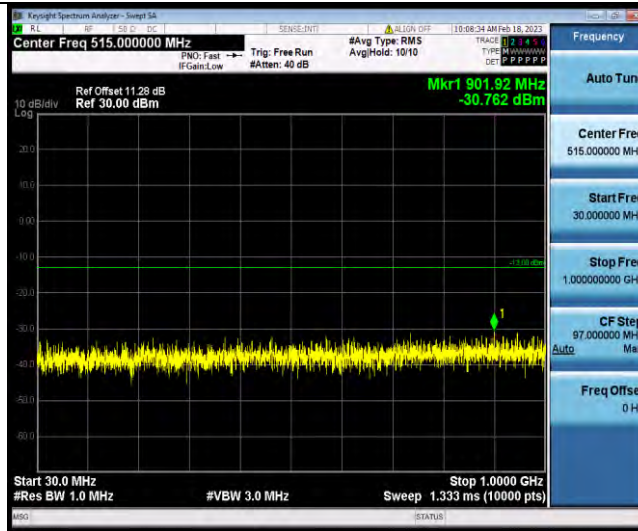

Band2-15MHz-QPSK-18675-1RB#0-Range2:1000~20000MHz

Band2-15MHz-QPSK-18900-1RB#0-Range1:30~1000MHz

BUREAU VERITAS

Test Report No.: W7L-P22120012-1RF03

Band2-15MHz-QPSK-18900-1RB#0-Range2:1000~20000MHz

Band2-15MHz-QPSK-19125-1RB#0-Range1:30~1000MHz