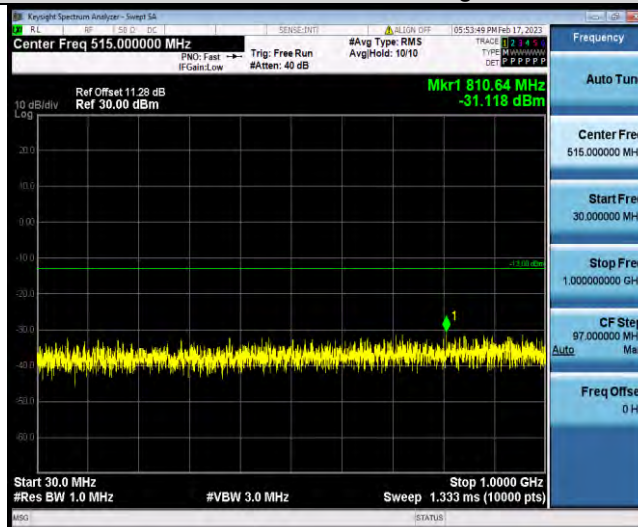

Band2-3MHz-QPSK-18615-1RB#0-Range2:1000~20000MHz

Band2-3MHz-QPSK-18900-1RB#0-Range1:30~1000MHz

BUREAU VERITAS

Test Report No.: W7L-P22120012-1RF03

Band2-3MHz-QPSK-18900-1RB#0-Range2: 1000~20000MHz

Band2-3MHz-QPSK-19185-1RB#0-Range1:30~1000MHz