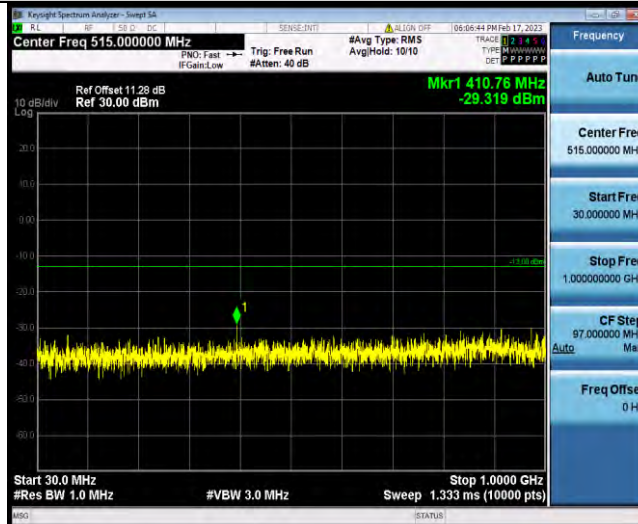

Band2-3MHz-QPSK-19185-1RB#0-Range2:1000~20000MHz

BUREAU VERITAS

Test Report No.: W7L-P22120012-1RF03

Band2-5MHz-QPSK-18625-1RB#0-Range1:30~1000MHz

Band2-5MHz-QPSK-18625-1RB#0-Range2:1000~2000MHz

Band2-5MHz-QPSK-18900-1RB#0-Range1:30~1000MHz