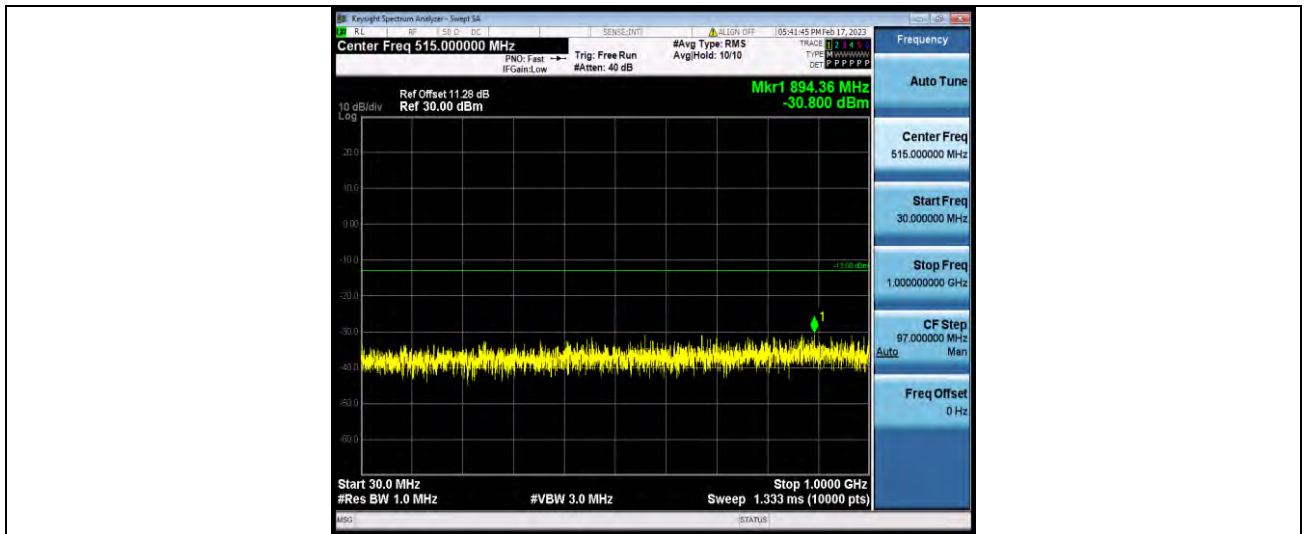

### Test Graphs

Band2-1.4MHz-QPSK-18607-1RB#0-Range1:30~1000MHz

Band2-1.4MHz-QPSK-18607-1RB#0-Range2:1000~20000MHz

Band2-1.4MHz-QPSK-18900-1RB#0-Range1:30~1000MHz

BUREAU VERITAS

Test Report No.: W7L-P22120012-1RF03

Band2-1.4MHz-QPSK-18900-1RB#0-Range2:1000~20000MHz

Band2-1.4MHz-QPSK-19193-1RB#0-Range1:30~1000MHz

Band2-1.4MHz-QPSK-19193-1RB#0-Range2:1000~20000MHz

BUREAU VERITAS

Test Report No.: W7L-P22120012-1RF03

Band2-3MHz-QPSK-18615-1RB#0-Range1:30~1000MHz