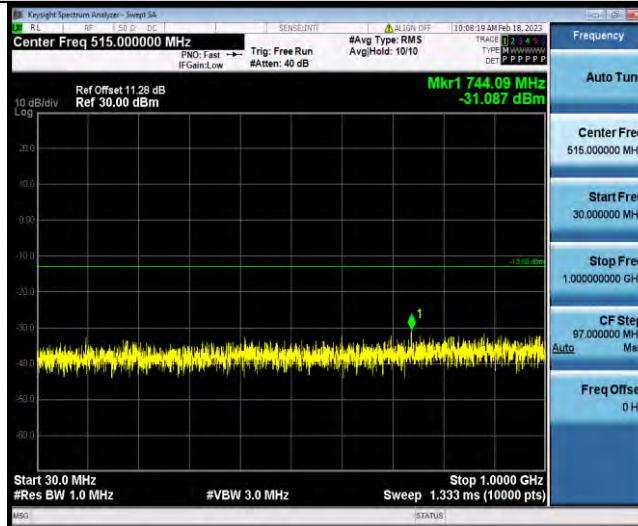

Band2-10MHz-QPSK-18900-1RB#0-Range2:1000~20000MHz

Band2-10MHz-QPSK-19150-1RB#0-Range1:30~1000MHz

Band2-10MHz-QPSK-19150-1RB#0-Range2:1000~20000MHz

BUREAU VERITAS

Test Report No.: W7L-P22120012-1RF03

Band2-15MHz-QPSK-18675-1RB#0-Range1:30~1000MHz