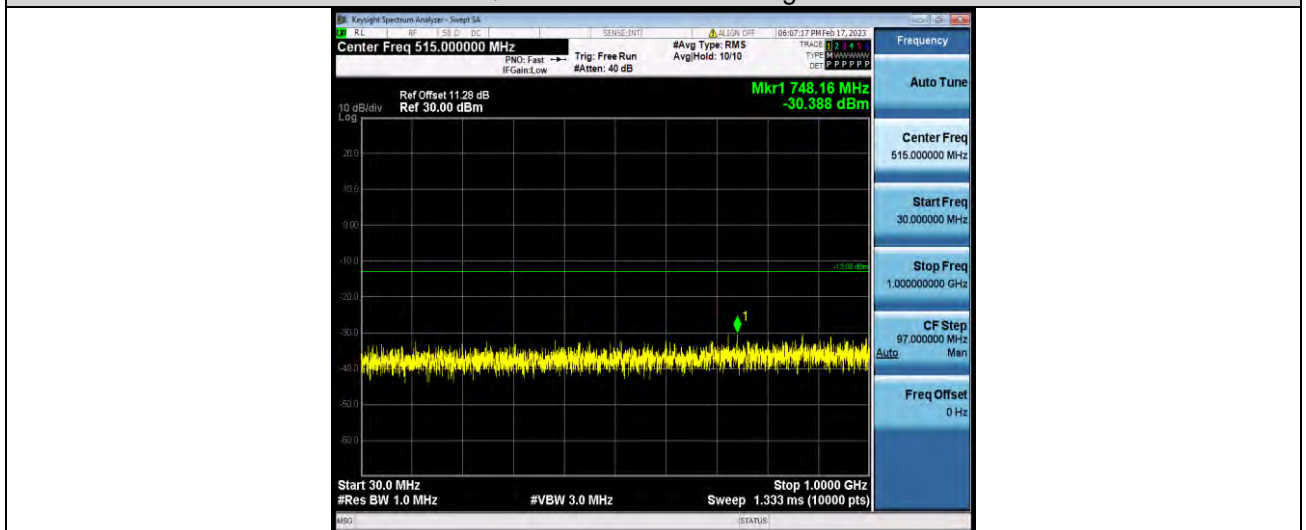

BUREAU VERITAS

Test Report No.: W7L-P22120012-1RF03

Band2-5MHz-QPSK-18900-1RB#0-Range2:1000~20000MHz

Band2-5MHz-QPSK-19175-1RB#0-Range1:30~1000MHz

Band2-5MHz-QPSK-19175-1RB#0-Range2:1000~20000MHz

BUREAU VERITAS