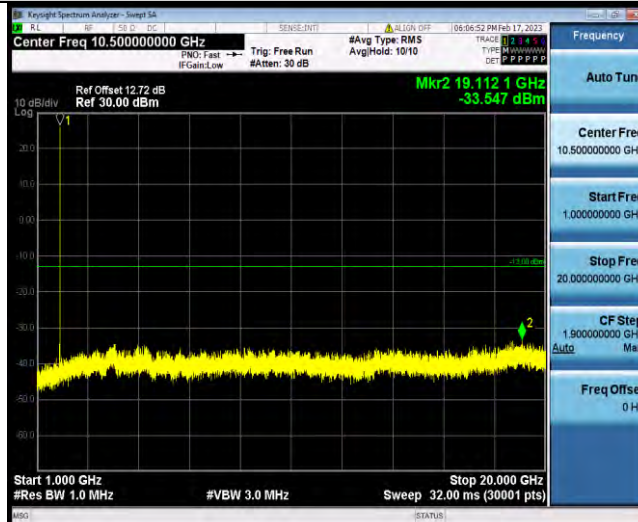

Band2-3MHz-QPSK-19185-1RB#0-Range2:1000~20000MHz

BUREAU VERITAS

Test Report No.: W7L-P22120012-1RF03

Band2-5MHz-QPSK-18625-1RB#0-Range1:30~1000MHz

Band2-5MHz-QPSK-18625-1RB#0-Range2:1000~2000MHz

Band2-5MHz-QPSK-18900-1RB#0-Range1:30~1000MHz