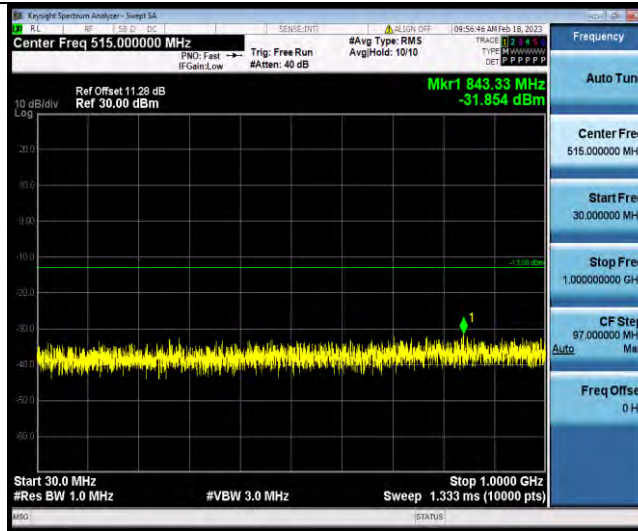

Test Report No.: W7L-P22120012-1RF03

Band2-10MHz-QPSK-18650-1RB#0-Range1:30~1000MHz

Band2-10MHz-QPSK-18650-1RB#0-Range2:1000~20000MHz

Band2-10MHz-QPSK-18900-1RB#0-Range1:30~1000MHz

BUREAU VERITAS

Test Report No.: W7L-P22120012-1RF03