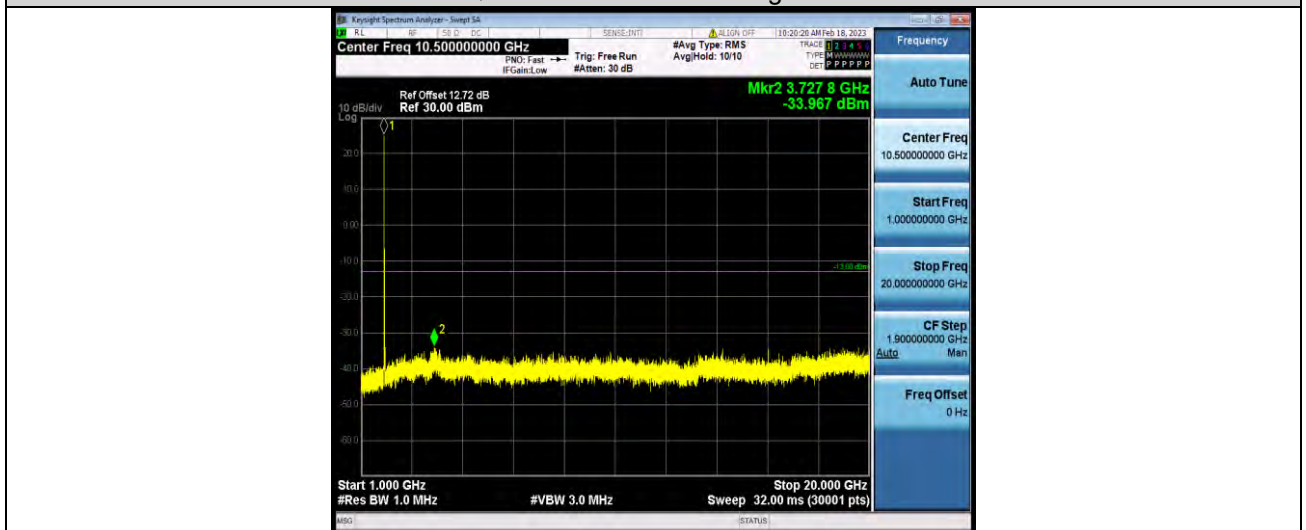

Band2-15MHz-QPSK-19125-1RB#0-Range2:1000~20000MHz

BUREAU VERITAS

Test Report No.: W7L-P22120012-1RF03

Band2-20MHz-QPSK-18700-1RB#0-Range1:30~1000MHz

Band2-20MHz-QPSK-18700-1RB#0-Range2:1000~20000MHz

Band2-20MHz-QPSK-18900-1RB#0-Range1:30~1000MHz