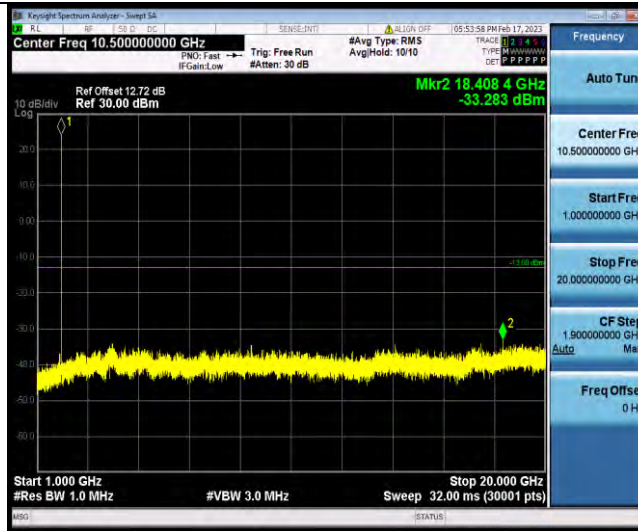

Band2-3MHz-QPSK-19185-1RB#0-Range2:1000~20000MHz

BUREAU VERITAS

Test Report No.: W7L-P22120012-1RF03

Band2-5MHz-QPSK-18625-1RB#0-Range1:30~1000MHz