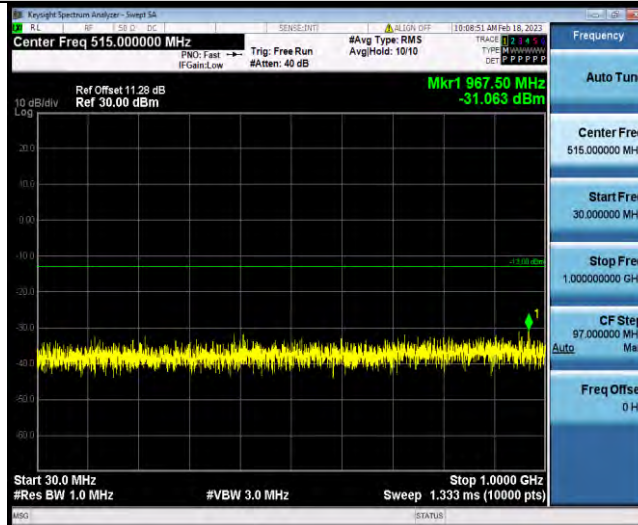

Band2-15MHz-QPSK-18675-1RB#0-Range2:1000~20000MHz

Band2-15MHz-QPSK-18900-1RB#0-Range1:30~1000MHz

BUREAU VERITAS

Test Report No.: W7L-P22120012-1RF03

Band2-15MHz-QPSK-18900-1RB#0-Range2:1000~20000MHz

Band2-15MHz-QPSK-19125-1RB#0-Range1:30~1000MHz