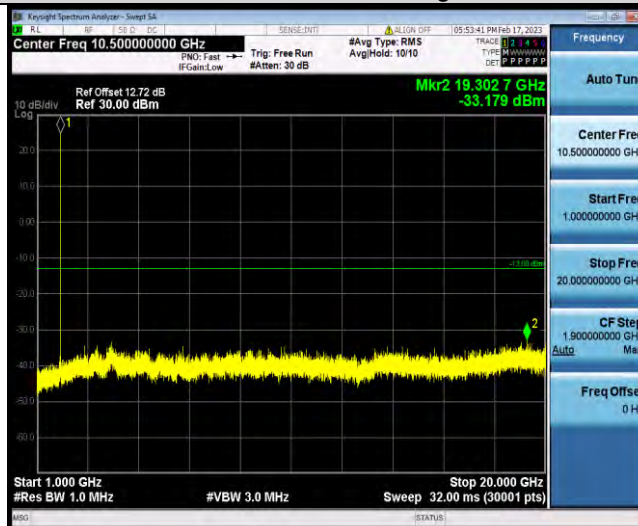

Band2-3MHz-QPSK-18615-1RB#0-Range2:1000~20000MHz

Band2-3MHz-QPSK-18900-1RB#0-Range1:30~1000MHz

BUREAU VERITAS

Test Report No.: W7L-P22120012-1RF03

Band2-3MHz-QPSK-18900-1RB#0-Range2: 1000~20000MHz

Band2-3MHz-QPSK-19185-1RB#0-Range1:30~1000MHz