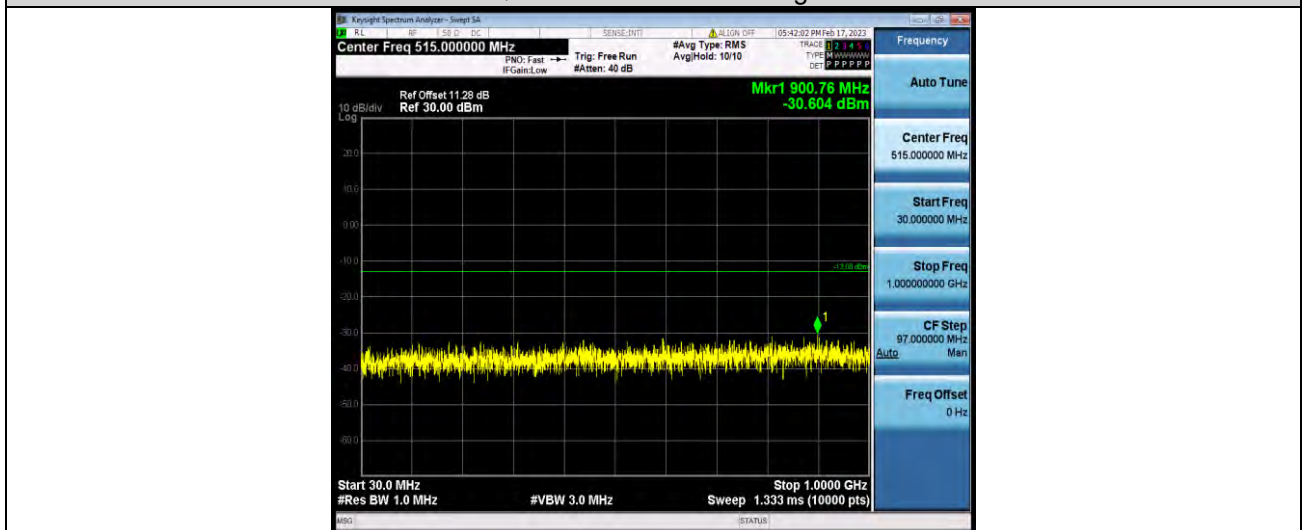

### Test Graphs

Band2-1.4MHz-QPSK-18607-1RB#0-Range1:30~1000MHz

Band2-1.4MHz-QPSK-18607-1RB#0-Range2:1000~20000MHz

Band2-1.4MHz-QPSK-18900-1RB#0-Range1:30~1000MHz

BUREAU VERITAS

Test Report No.: W7L-P22120012-1RF03

Band2-1.4MHz-QPSK-18900-1RB#0-Range2:1000~20000MHz

Band2-1.4MHz-QPSK-19193-1RB#0-Range1:30~1000MHz

Band2-1.4MHz-QPSK-19193-1RB#0-Range2:1000~20000MHz

BUREAU VERITAS

Test Report No.: W7L-P22120012-1RF03

Band2-3MHz-QPSK-18615-1RB#0-Range1:30~1000MHz