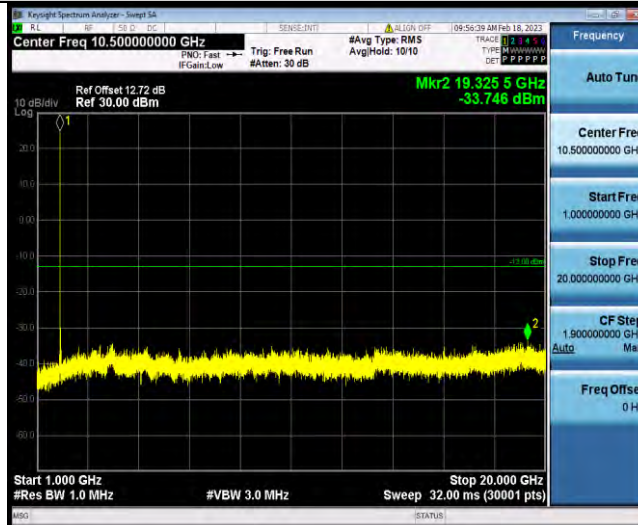

Band2-10MHz-QPSK-18650-1RB#0-Range2:1000~20000MHz

Band2-10MHz-QPSK-18900-1RB#0-Range1:30~1000MHz