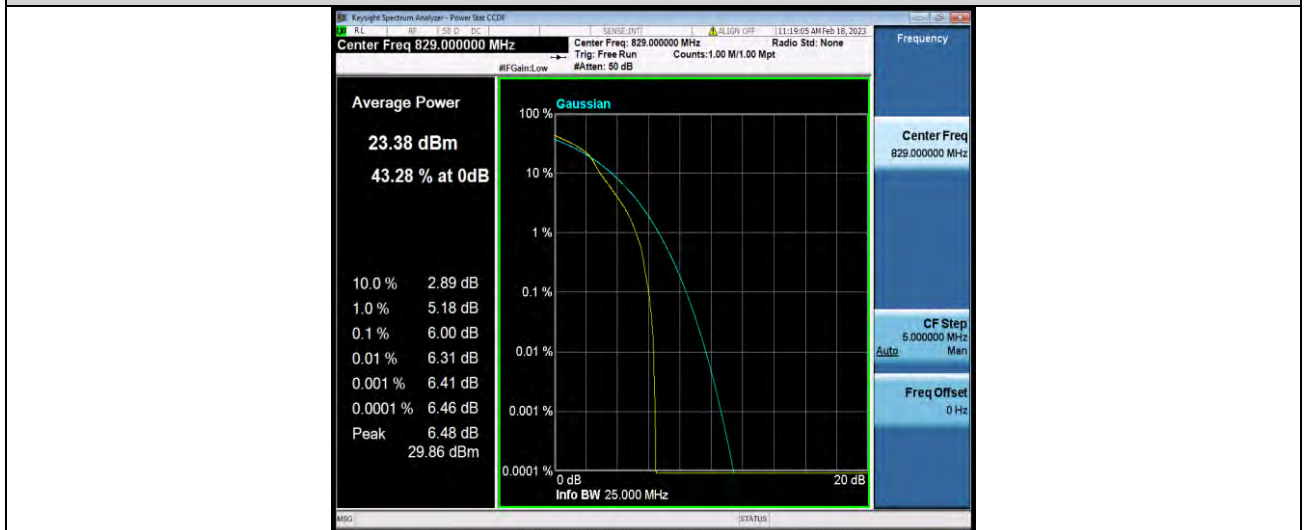

Band5-10MHz-QPSK-20600-1RB#0

Band5-10MHz-QPSK-20600-50RB#0

BUREAU VERITAS

Test Report No.: W7L-P22120012-1RF02

Band5-10MHz-16QAM-20450-1RB#0

Band5-10MHz-16QAM-20450-50RB#0

Band5-10MHz-16QAM-20525-1RB#0

BUREAU VERITAS