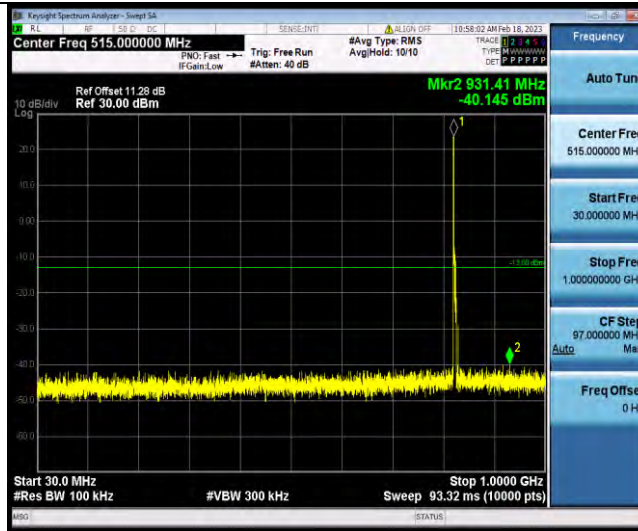

Test Report No.: W7L-P22120012-1RF02

Band5-3MHz-QPSK-20635-1RB#0-Range1:30~1000MHz

Band5-3MHz-QPSK-20635-1RB#0-Range2:1000~10000MHz

Band5-5MHz-QPSK-20425-1RB#0-Range1:30~1000MHz

BUREAU VERITAS

Test Report No.: W7L-P22120012-1RF02