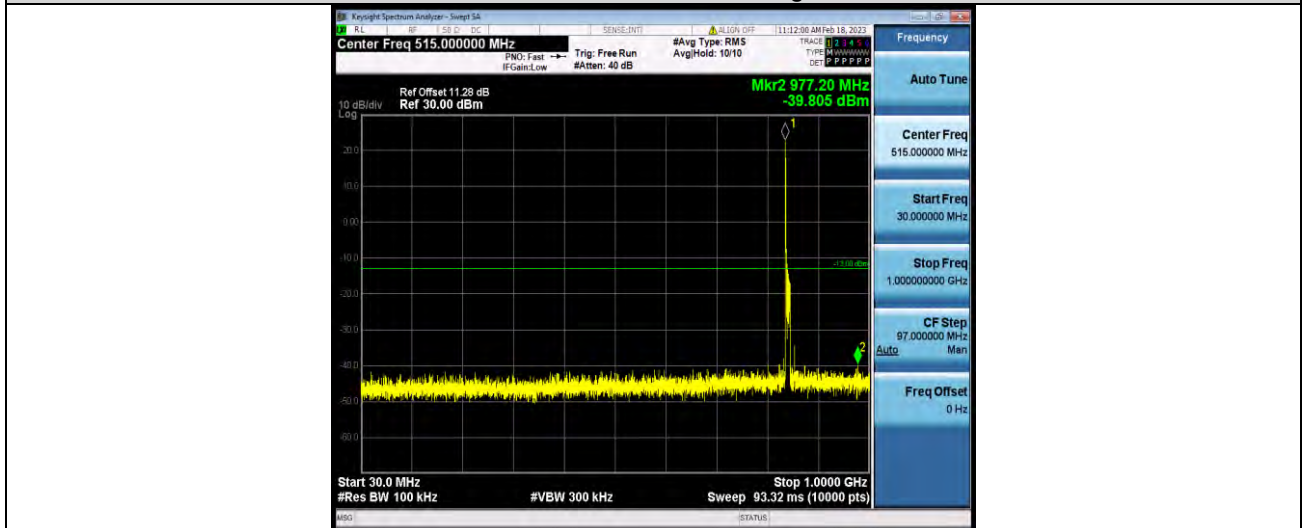

Band5-10MHz-QPSK-20525-1RB#0-Range2:1000~10000MHz

BUREAU VERITAS

Test Report No.: W7L-P22120012-1RF02

Band5-10MHz-QPSK-20600-1RB#0-Range1:30~1000MHz

Band5-10MHz-QPSK-20600-1RB#0-Range2:1000~10000MHz

FREQUENCY STABILITY