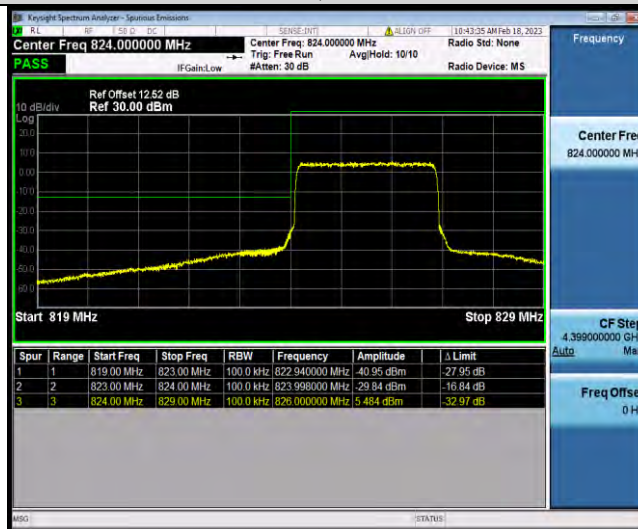

Band5-3MHz-QPSK-20635-1RB#14

Band5-3MHz-QPSK-20635-15RB#0

BUREAU VERITAS

Test Report No.: W7L-P22120012-1RF02

Band5-3MHz-16QAM-20415-1RB#0

Band5-3MHz-16QAM-20415-15RB#0

Band5-3MHz-16QAM-20635-1RB#14

BUREAU VERITAS