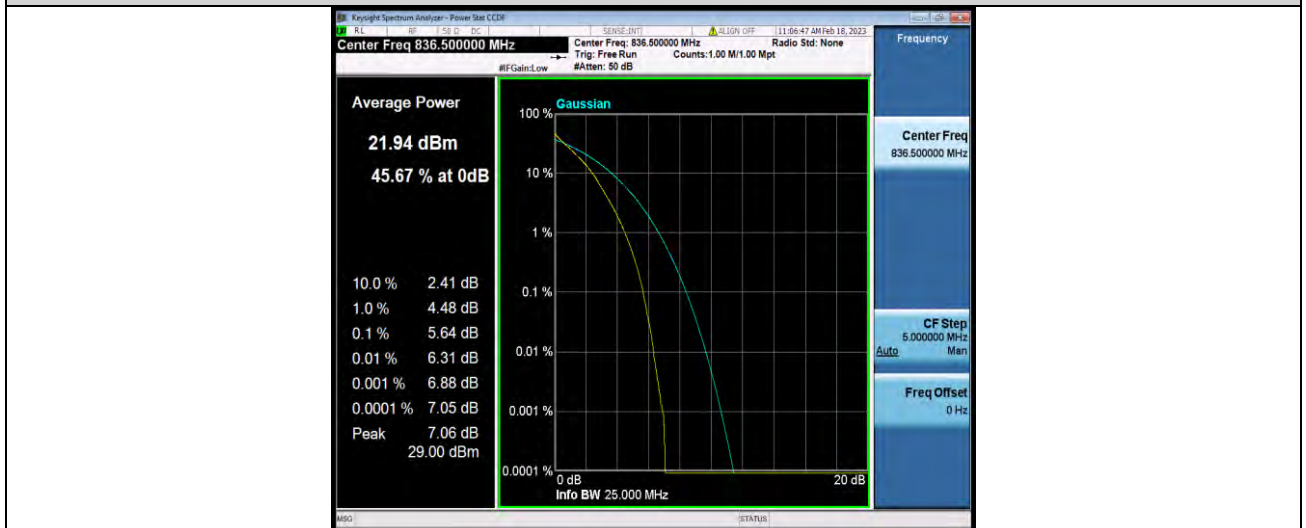

BUREAU VERITAS

Test Report No.: W7L-P22120012-1RF02

Band5-5MHz-QPSK-20525-25RB#0

Band5-5MHz-QPSK-20625-1RB#0

Band5-5MHz-QPSK-20625-25RB#0

BUREAU VERITAS

Test Report No.: W7L-P22120012-1RF02

Band5-5MHz-16QAM-20425-1RB#0