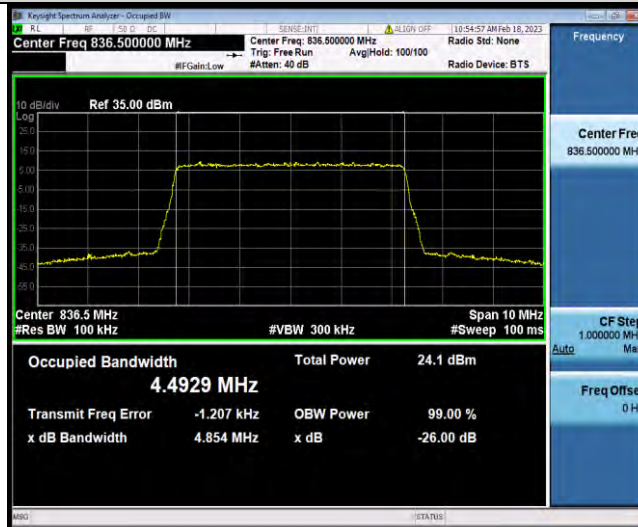

Band5-3MHz-16QAM-20525-15RB#0

Band5-3MHz-16QAM-20635-15RB#0

BUREAU VERITAS

Test Report No.: W7L-P22120012-1RF02

Band5-5MHz-QPSK-20425-25RB#0

Band5-5MHz-QPSK-20525-25RB#0

Band5-5MHz-QPSK-20625-25RB#0

BUREAU VERITAS