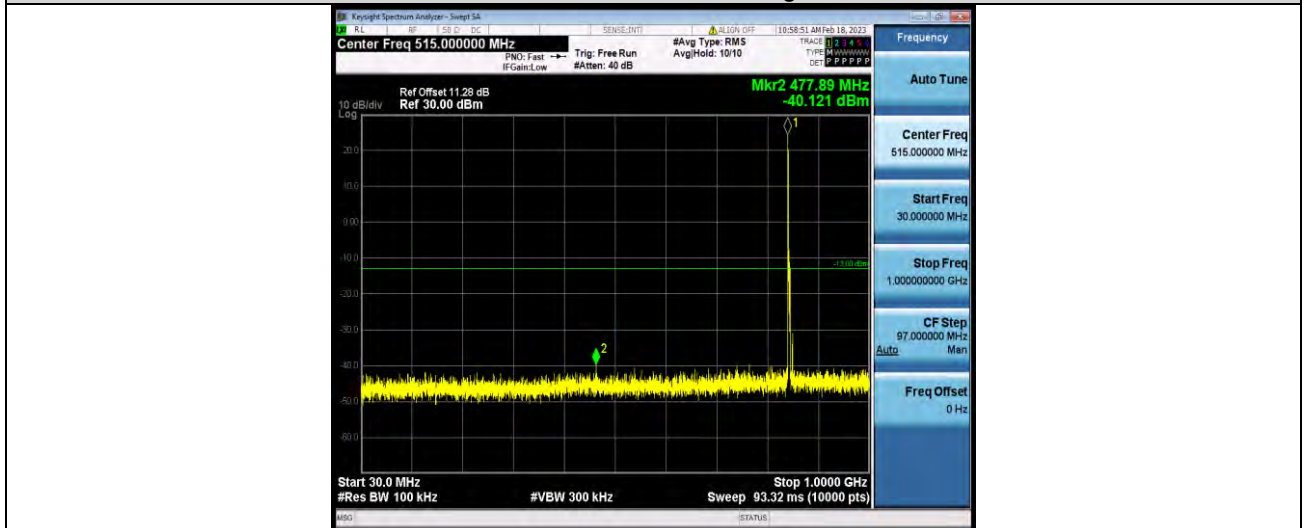

Band5-5MHz-QPSK-20425-1RB#0-Range2:1000~10000MHz

Band5-5MHz-QPSK-20525-1RB#0-Range1:30~1000MHz

Band5-5MHz-QPSK-20525-1RB#0-Range2:1000~10000MHz

BUREAU VERITAS

Test Report No.: W7L-P22120012-1RF02

Band5-5MHz-QPSK-20625-1RB#0-Range1:30~1000MHz