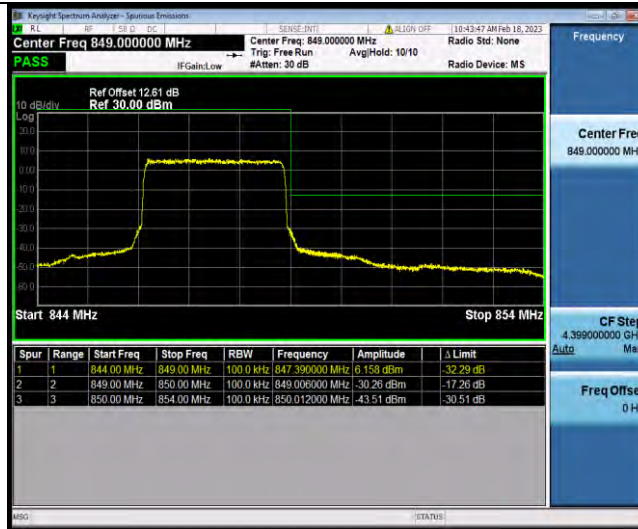

Band5-3MHz-QPSK-20635-1RB#14

Band5-3MHz-QPSK-20635-15RB#0

BUREAU VERITAS

Test Report No.: W7L-P22120012-1RF02

Band5-3MHz-16QAM-20415-1RB#0

Band5-3MHz-16QAM-20415-15RB#0

Band5-3MHz-16QAM-20635-1RB#14

BUREAU VERITAS