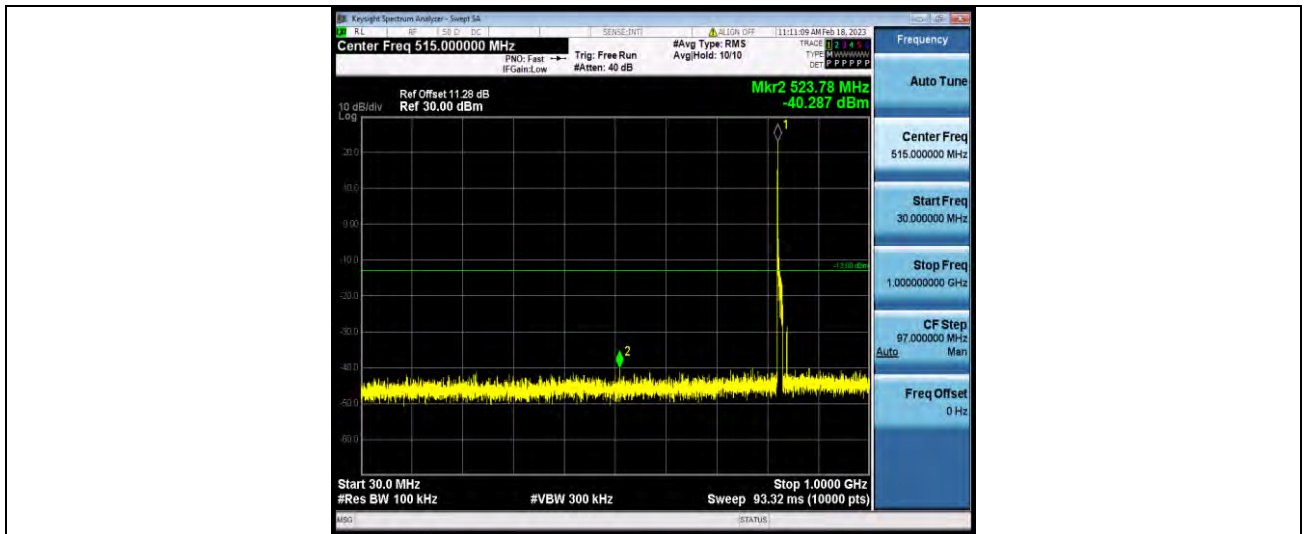

Band5-5MHz-QPSK-20625-1RB#0-Range2:1000~1000MHz

Band5-10MHz-QPSK-20450-1RB#0-Range1:30~1000MHz

BUREAU VERITAS

Test Report No.: W7L-P22120012-1RF02

Band5-10MHz-QPSK-20450-1RB#0-Range2:1000~10000MHz

Band5-10MHz-QPSK-20525-1RB#0-Range1:30~1000MHz