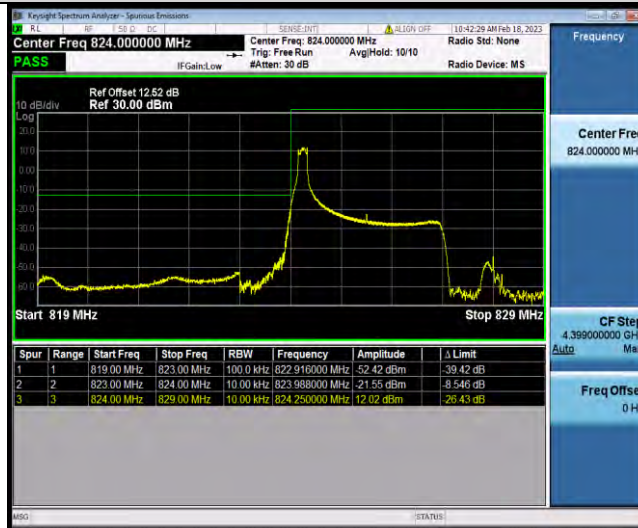

Band5-3MHz-QPSK-20635-1RB#14

Band5-3MHz-QPSK-20635-15RB#0

BUREAU VERITAS

Test Report No.: W7L-P22120012-1RF02

Band5-3MHz-16QAM-20415-1RB#0

Band5-3MHz-16QAM-20415-15RB#0

Band5-3MHz-16QAM-20635-1RB#14

BUREAU VERITAS