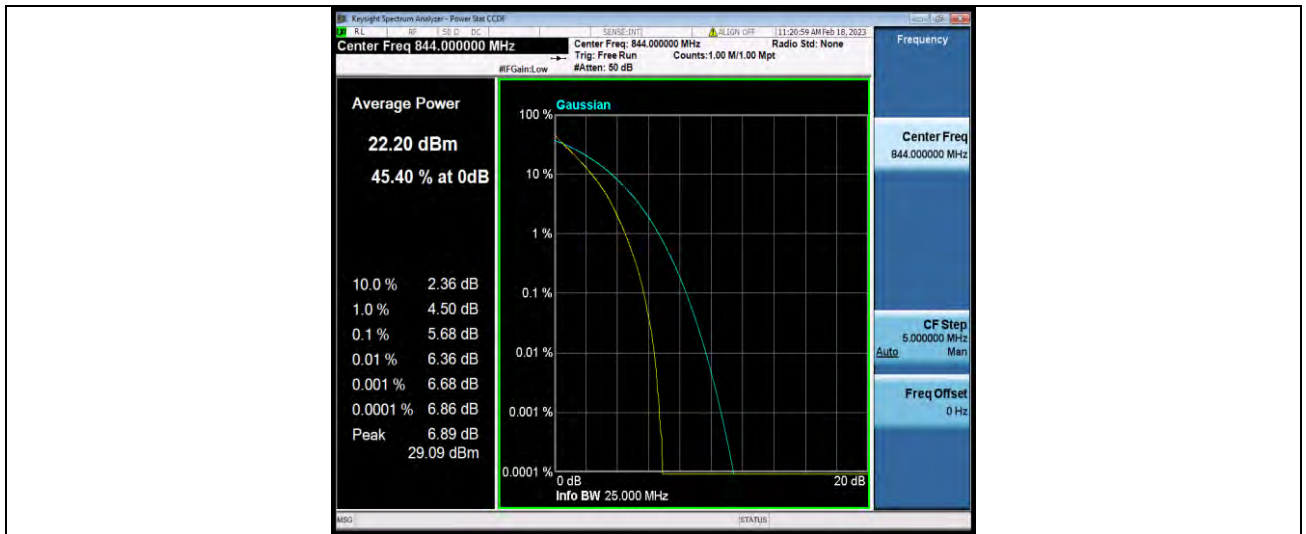

Band5-10MHz-QPSK-20600-1RB#0

Band5-10MHz-QPSK-20600-50RB#0

BUREAU VERITAS

Test Report No.: W7L-P22120012-1RF02

Band5-10MHz-16QAM-20450-1RB#0

Band5-10MHz-16QAM-20450-50RB#0

Band5-10MHz-16QAM-20525-1RB#0

BUREAU VERITAS