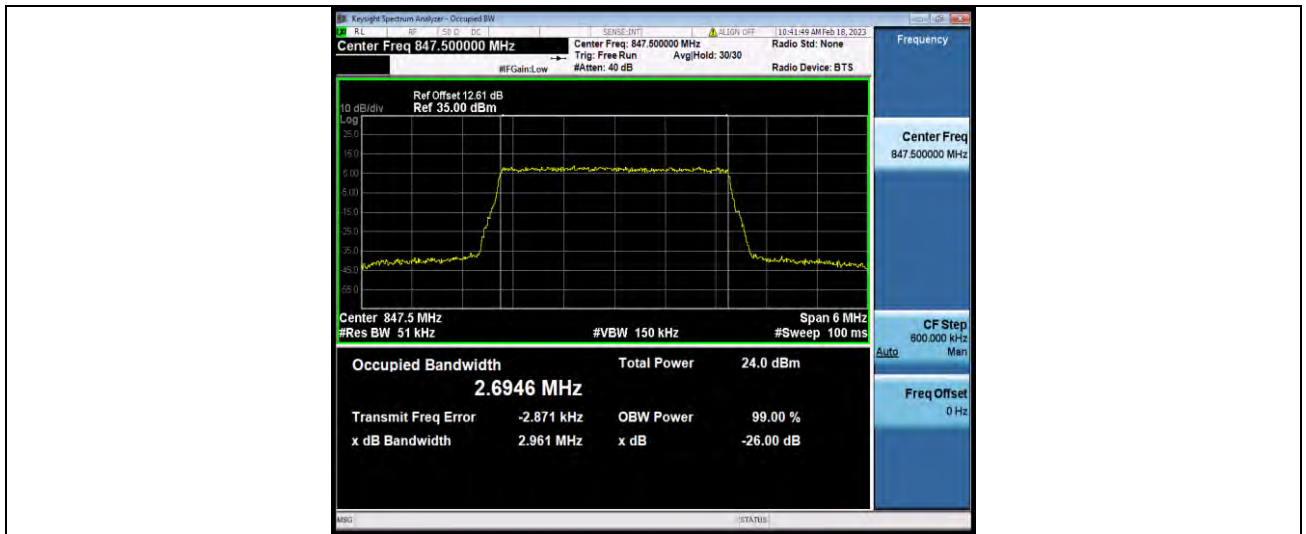

BUREAU VERITAS

Test Report No.: W7L-P22120012-1RF02

Band5-3MHz-QPSK-20415-15RB#0

Band5-3MHz-QPSK-20525-15RB#0

Band5-3MHz-QPSK-20635-15RB#0

BUREAU VERITAS

Test Report No.: W7L-P22120012-1RF02

Band5-3MHz-16QAM-20415-15RB#0