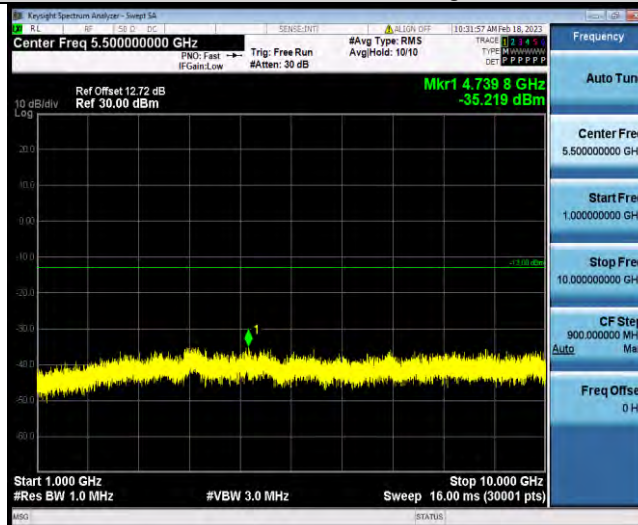

BUREAU VERITAS

Test Report No.: W7L-P22120012-1RF02

Band5-1.4MHz-QPSK-20525-1RB#0-Range2:1000~10000MHz

Band5-1.4MHz-QPSK-20643-1RB#0-Range1:30~1000MHz

Band5-1.4MHz-QPSK-20643-1RB#0-Range2:1000~10000MHz

Band5-3MHz-QPSK-20415-1RB#0-Range1:30~1000MHz