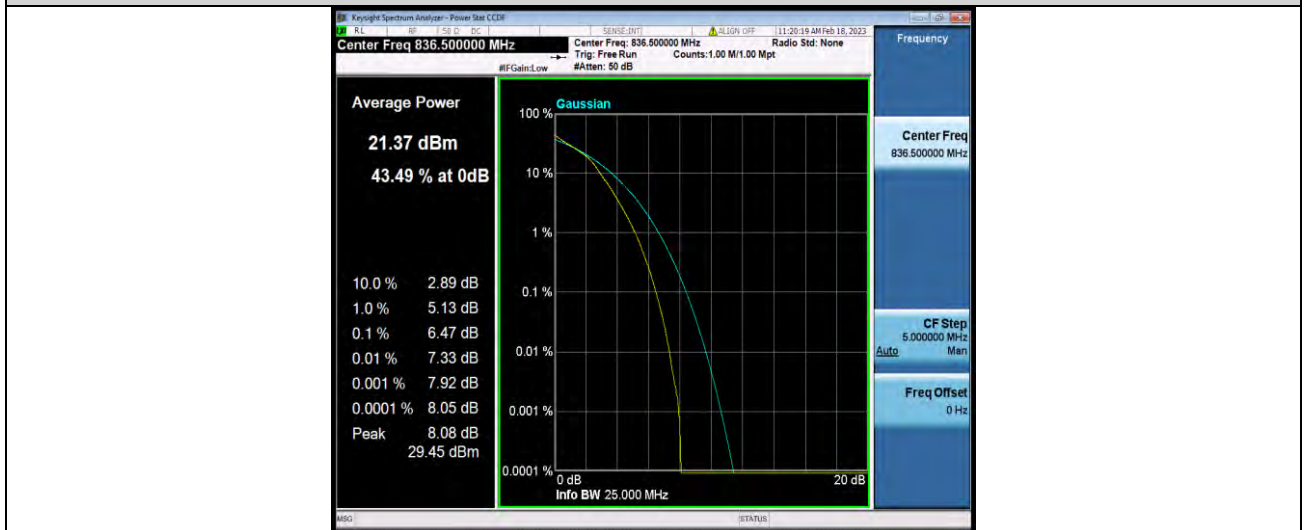

Band5-10MHz-16QAM-20600-1RB#0