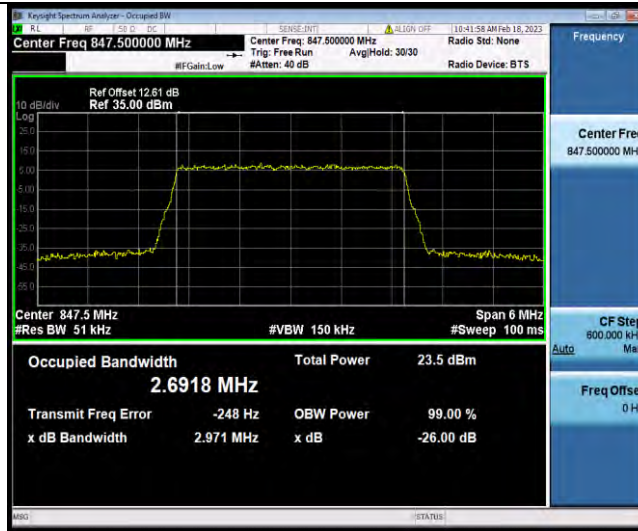

Band5-3MHz-16QAM-20525-15RB#0

Band5-3MHz-16QAM-20635-15RB#0

BUREAU VERITAS

Test Report No.: W7L-P22120012-1RF02

Band5-5MHz-QPSK-20425-25RB#0

Band5-5MHz-QPSK-20525-25RB#0

Band5-5MHz-QPSK-20625-25RB#0

BUREAU VERITAS