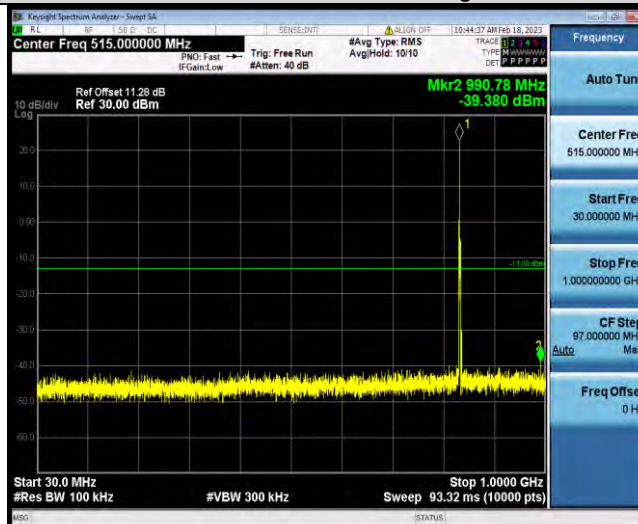

BUREAU VERITAS

Test Report No.: W7L-P22120012-1RF02

Band5-3MHz-QPSK-20415-1RB#0-Range2:1000~10000MHz

Band5-3MHz-QPSK-20525-1RB#0-Range1:30~1000MHz

Band5-3MHz-QPSK-20525-1RB#0-Range2:1000~10000MHz

BUREAU VERITAS