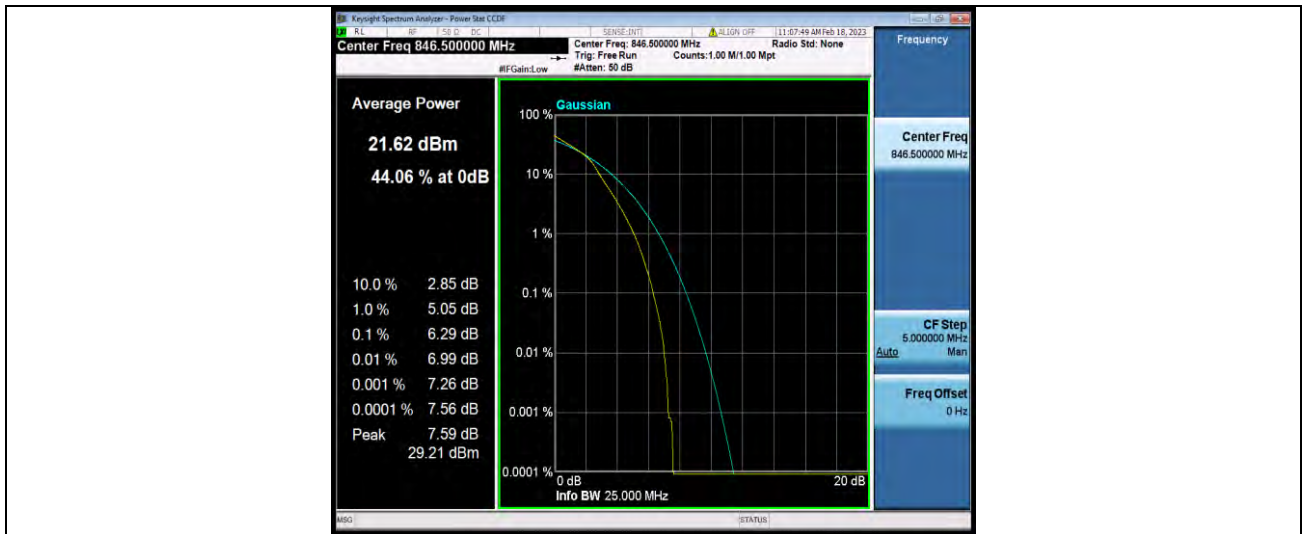

Test Report No.: W7L-P22120012-1RF02

Band5-10MHz-QPSK-20450-1RB#0

Band5-10MHz-QPSK-20450-50RB#0

Band5-10MHz-QPSK-20525-1RB#0

BUREAU VERITAS

Test Report No.: W7L-P22120012-1RF02

Band5-10MHz-QPSK-20525-50RB#0