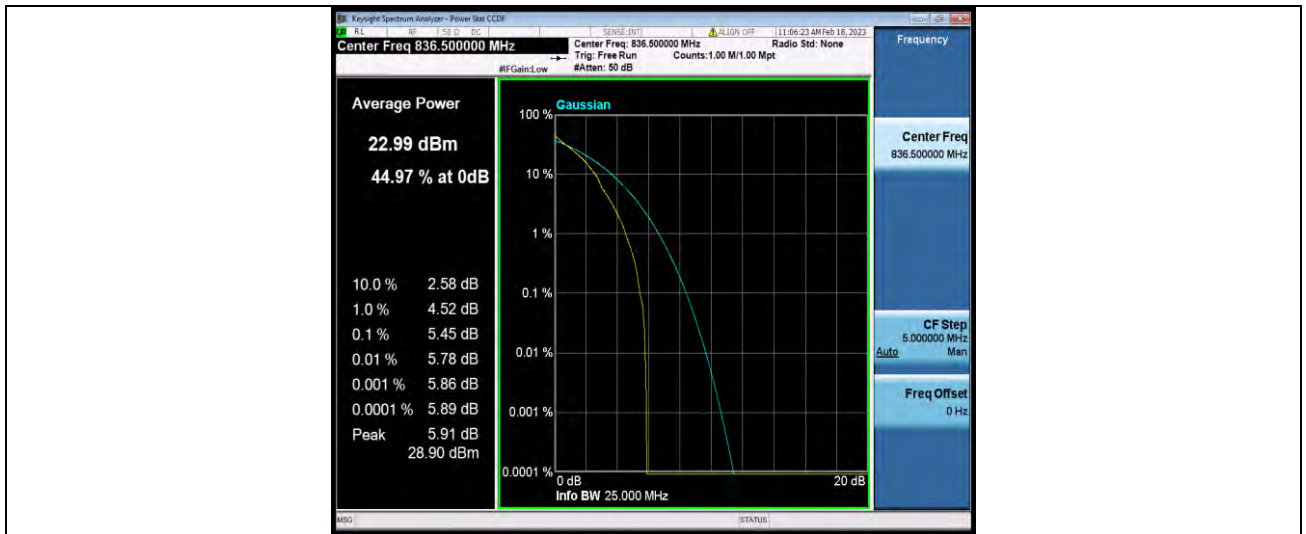

BUREAU VERITAS

Test Report No.: W7L-P22120012-1RF02

Band5-5MHz-QPSK-20525-25RB#0

Band5-5MHz-QPSK-20625-1RB#0

Band5-5MHz-QPSK-20625-25RB#0

BUREAU VERITAS

Test Report No.: W7L-P22120012-1RF02

Band5-5MHz-16QAM-20425-1RB#0