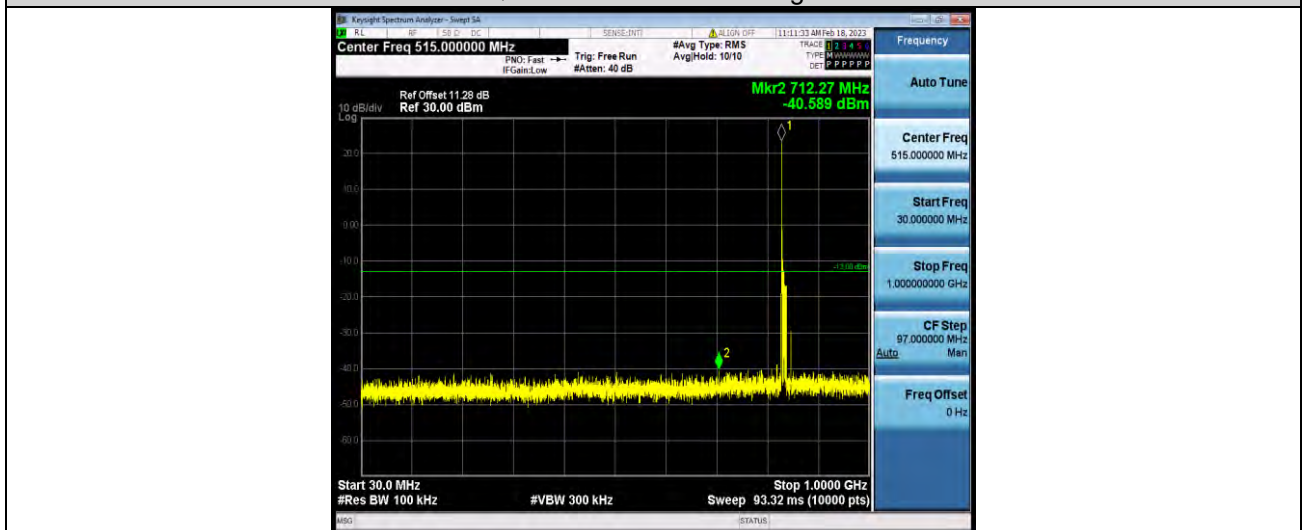

Band5-5MHz-QPSK-20625-1RB#0-Range2:1000~1000MHz

Band5-10MHz-QPSK-20450-1RB#0-Range1:30~1000MHz

BUREAU VERITAS

Test Report No.: W7L-P22120012-1RF02

Band5-10MHz-QPSK-20450-1RB#0-Range2:1000~10000MHz

Band5-10MHz-QPSK-20525-1RB#0-Range1:30~1000MHz