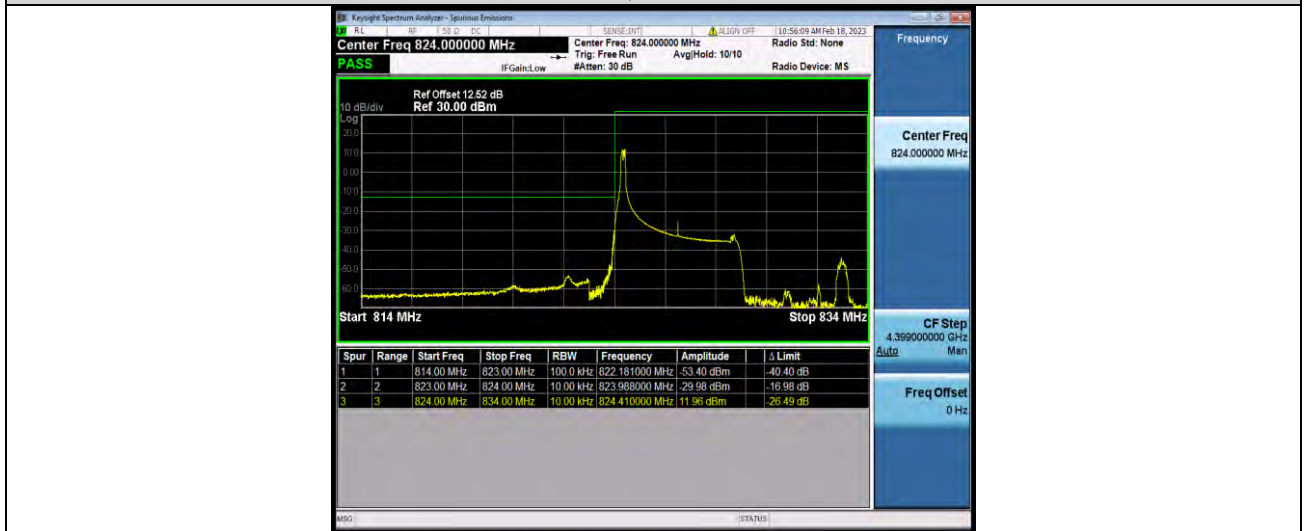

Band5-5MHz-QPSK-20425-25RB#0