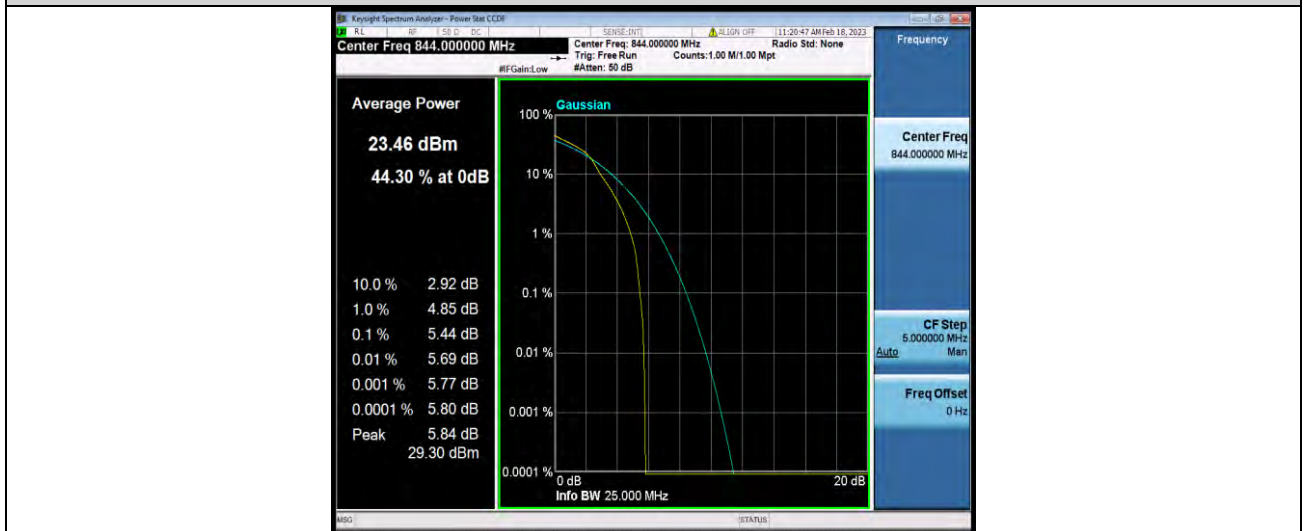

Band5-10MHz-16QAM-20600-50RB#0