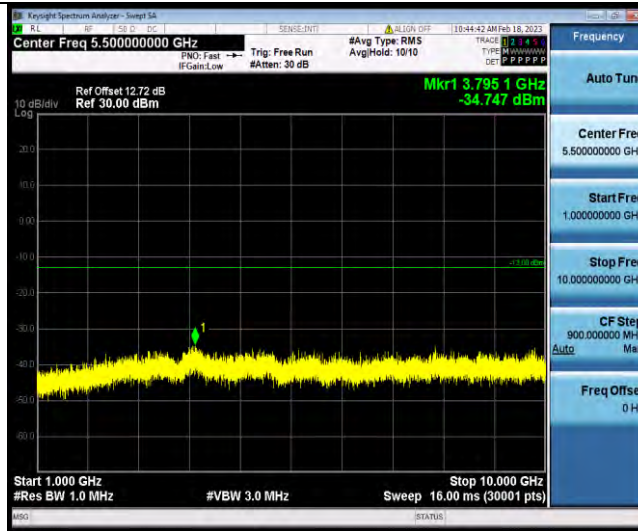

BUREAU VERITAS

Test Report No.: W7L-P22120012-1RF02

Band5-3MHz-QPSK-20635-1RB#0-Range1:30~1000MHz