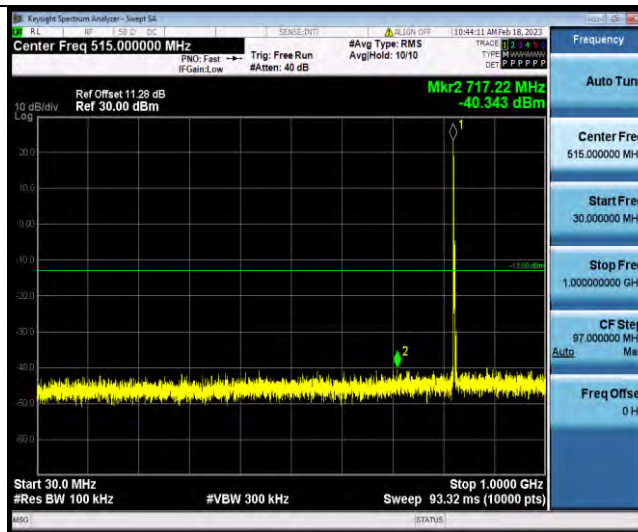

BUREAU VERITAS

Test Report No.: W7L-P22120012-1RF02

Band5-3MHz-QPSK-20415-1RB#0-Range2:1000~10000MHz