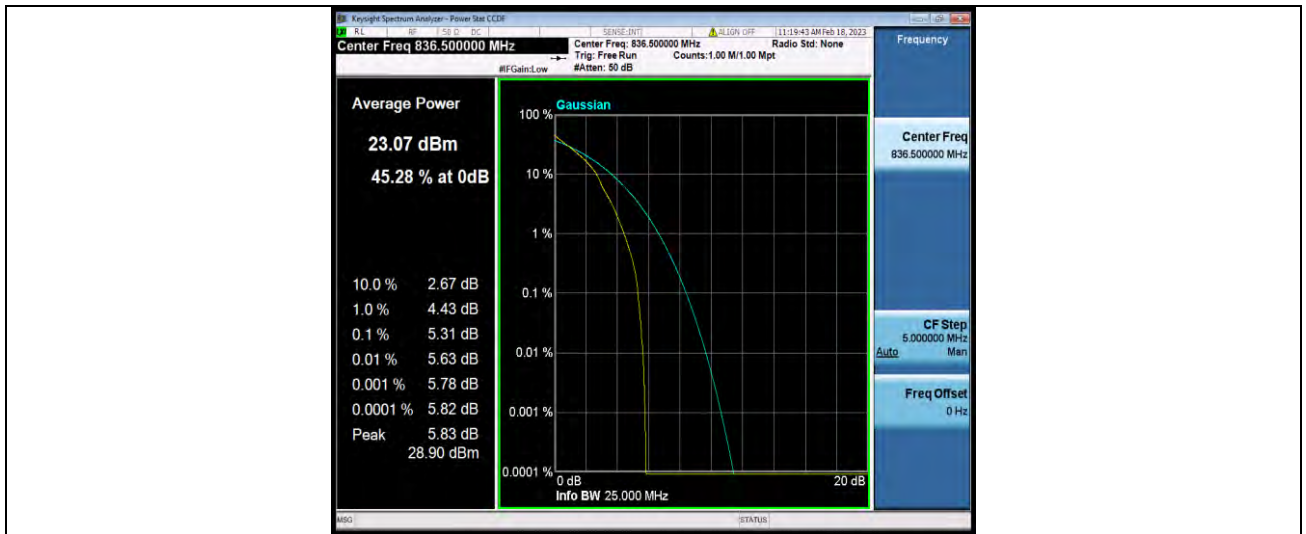

Test Report No.: W7L-P22120012-1RF02

Band5-10MHz-QPSK-20450-1RB#0

Band5-10MHz-QPSK-20450-50RB#0

Band5-10MHz-QPSK-20525-1RB#0

BUREAU VERITAS

Test Report No.: W7L-P22120012-1RF02

Band5-10MHz-QPSK-20525-50RB#0