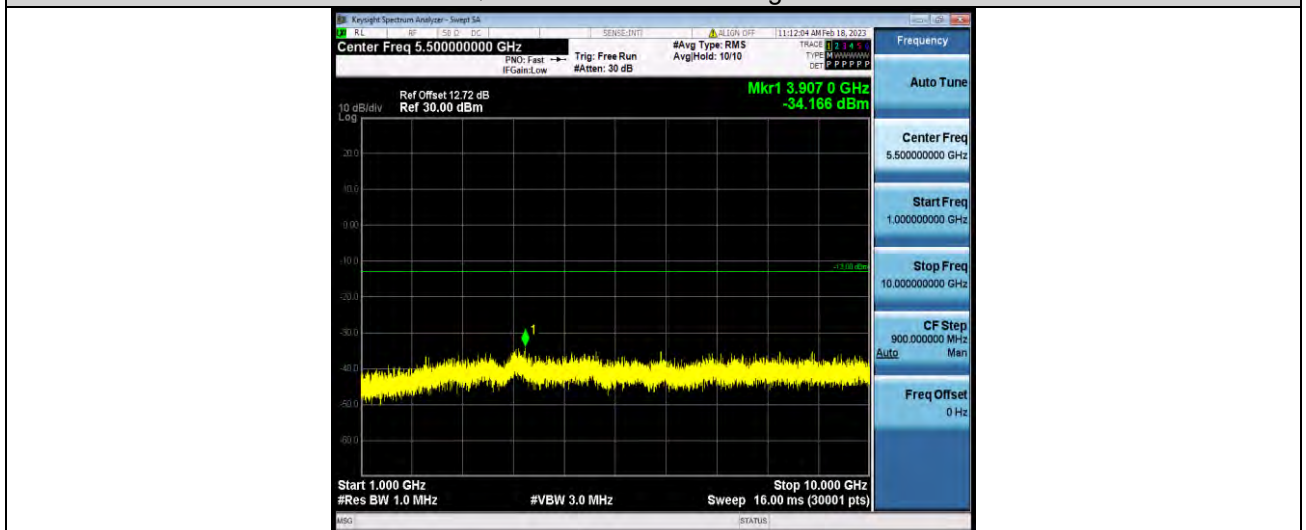

Band5-10MHz-QPSK-20525-1RB#0-Range2:1000~10000MHz

BUREAU VERITAS

Test Report No.: W7L-P22120012-1RF02

Band5-10MHz-QPSK-20600-1RB#0-Range1:30~1000MHz

Band5-10MHz-QPSK-20600-1RB#0-Range2:1000~10000MHz

FREQUENCY STABILITY