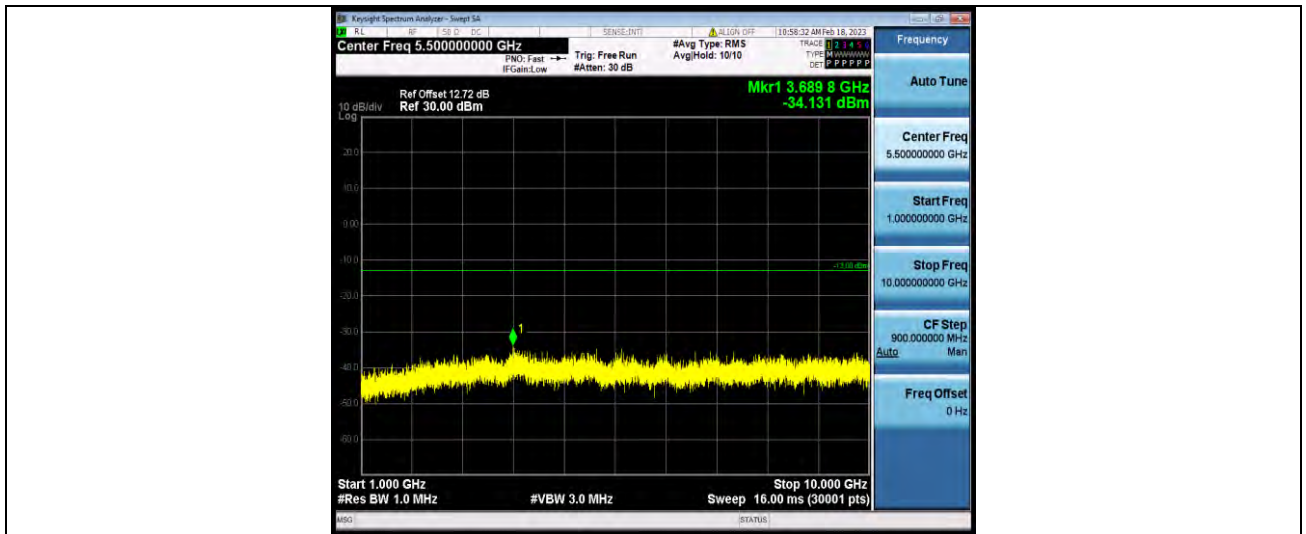

Band5-5MHz-QPSK-20425-1RB#0-Range2:1000~10000MHz

Band5-5MHz-QPSK-20525-1RB#0-Range1:30~1000MHz

Band5-5MHz-QPSK-20525-1RB#0-Range2:1000~10000MHz

BUREAU VERITAS

Test Report No.: W7L-P22120012-1RF02

Band5-5MHz-QPSK-20625-1RB#0-Range1:30~1000MHz