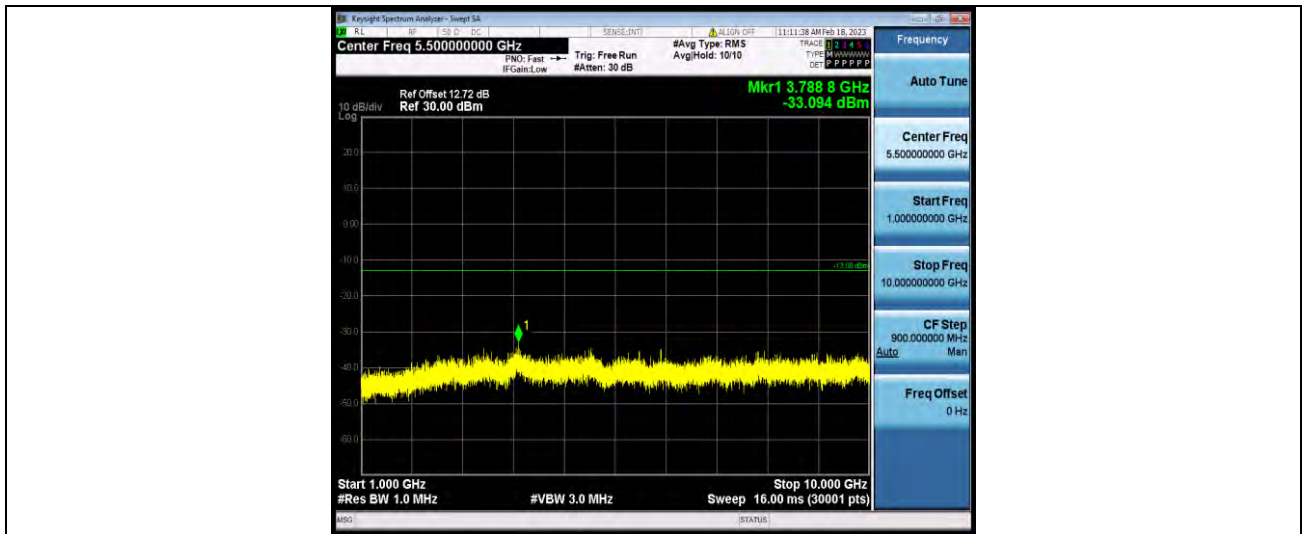

BUREAU VERITAS

Test Report No.: W7L-P22120012-1RF02

Band5-10MHz-QPSK-20600-1RB#0-Range1:30~1000MHz