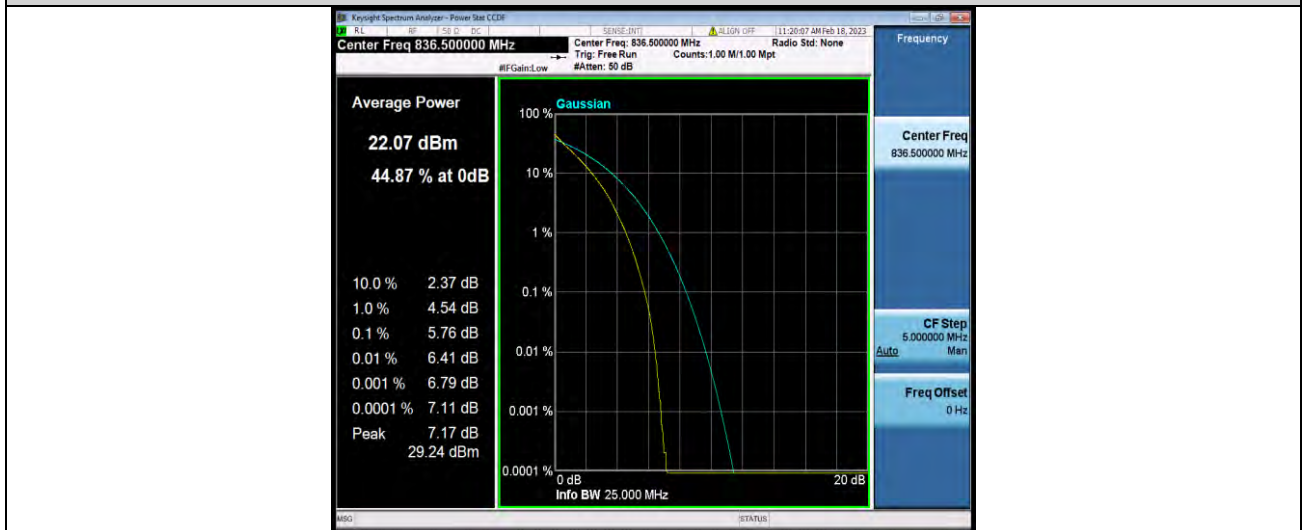

Test Report No.: W7L-P22120012-1RF02

Band5-10MHz-QPSK-20450-1RB#0

Band5-10MHz-QPSK-20450-50RB#0

Band5-10MHz-QPSK-20525-1RB#0

BUREAU VERITAS

Test Report No.: W7L-P22120012-1RF02

Band5-10MHz-QPSK-20525-50RB#0