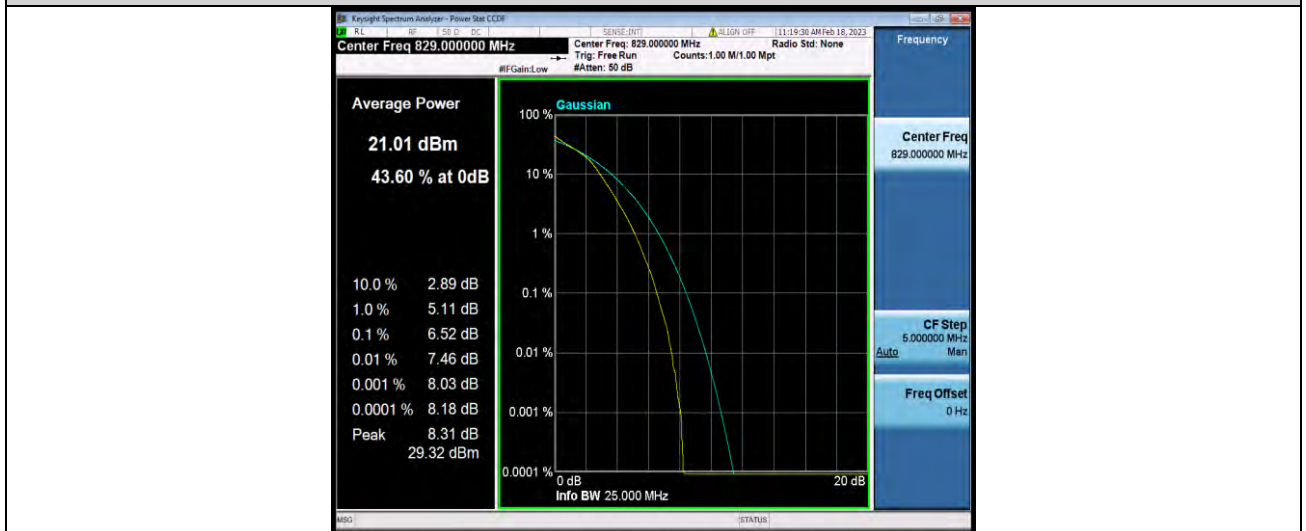

Band5-10MHz-QPSK-20600-1RB#0

Band5-10MHz-QPSK-20600-50RB#0

BUREAU VERITAS

Test Report No.: W7L-P22120012-1RF02

Band5-10MHz-16QAM-20450-1RB#0

Band5-10MHz-16QAM-20450-50RB#0

Band5-10MHz-16QAM-20525-1RB#0

BUREAU VERITAS