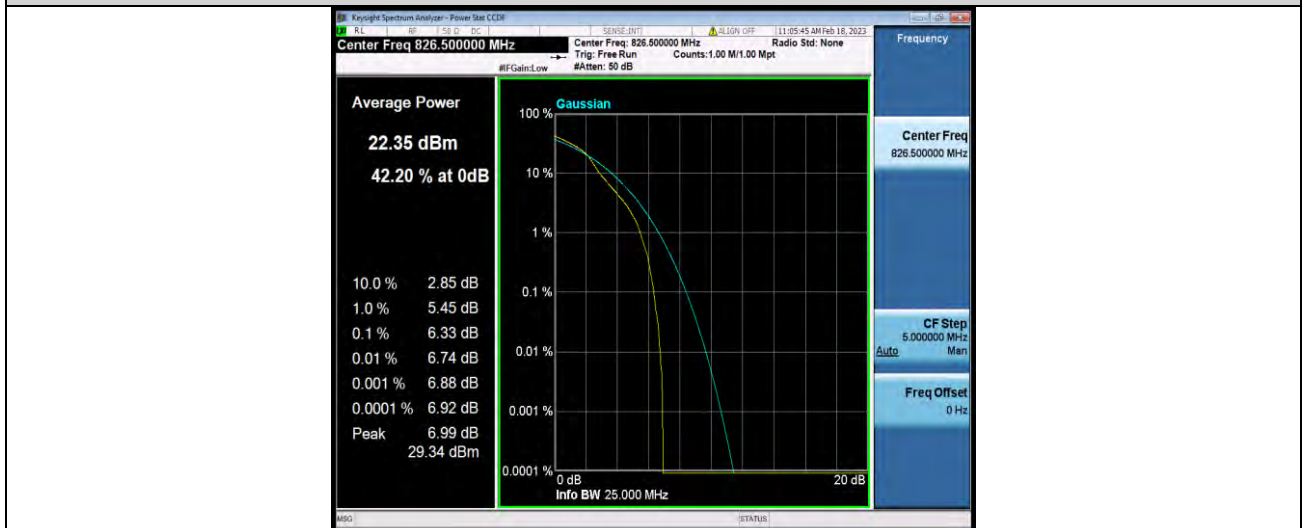

BUREAU VERITAS

Test Report No.: W7L-P22120012-1RF02

Band5-5MHz-QPSK-20525-25RB#0

Band5-5MHz-QPSK-20625-1RB#0

Band5-5MHz-QPSK-20625-25RB#0

BUREAU VERITAS

Test Report No.: W7L-P22120012-1RF02

Band5-5MHz-16QAM-20425-1RB#0