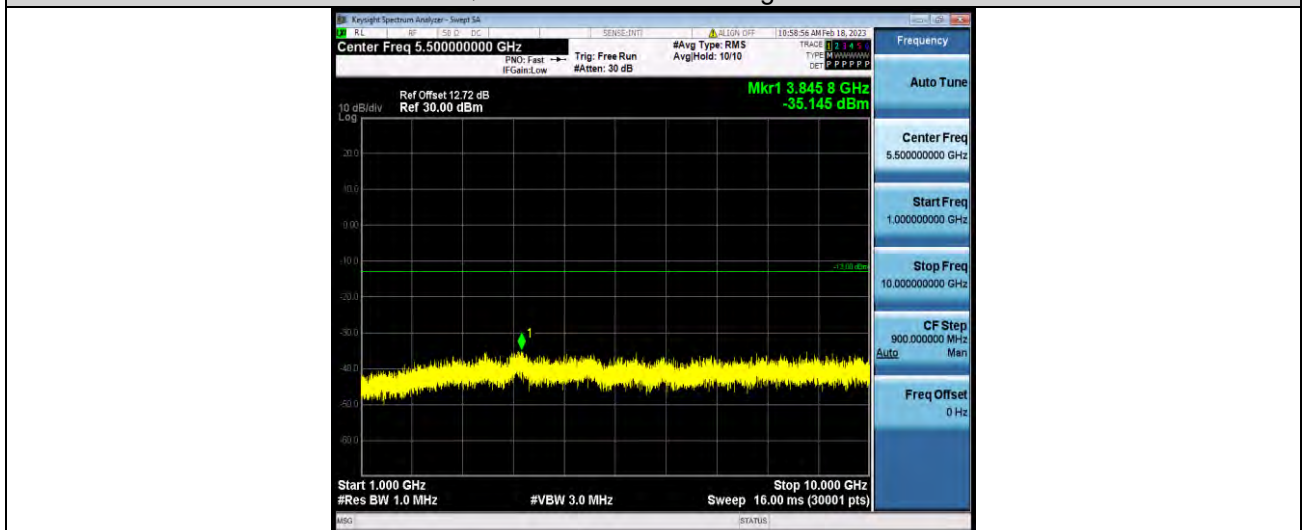

Band5-10MHz-QPSK-20450-1RB#0-Range1:30~1000MHz