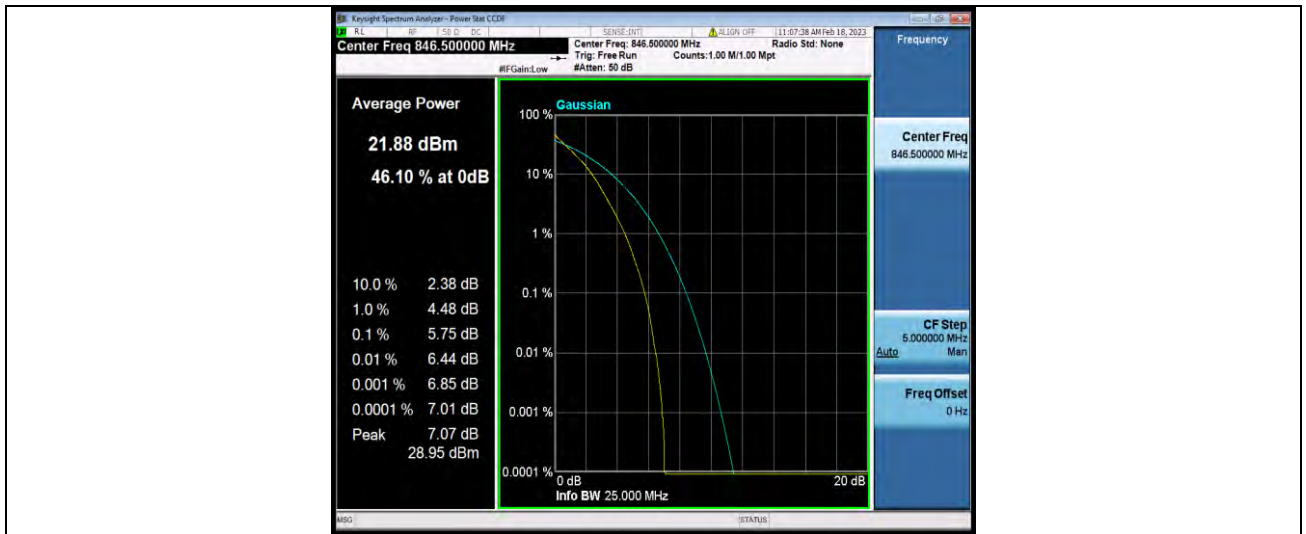

BUREAU VERITAS

Test Report No.: W7L-P22120012-1RF02

Band5-5MHz-QPSK-20525-25RB#0

Band5-5MHz-QPSK-20625-1RB#0

Band5-5MHz-QPSK-20625-25RB#0

BUREAU VERITAS

Test Report No.: W7L-P22120012-1RF02

Band5-5MHz-16QAM-20425-1RB#0