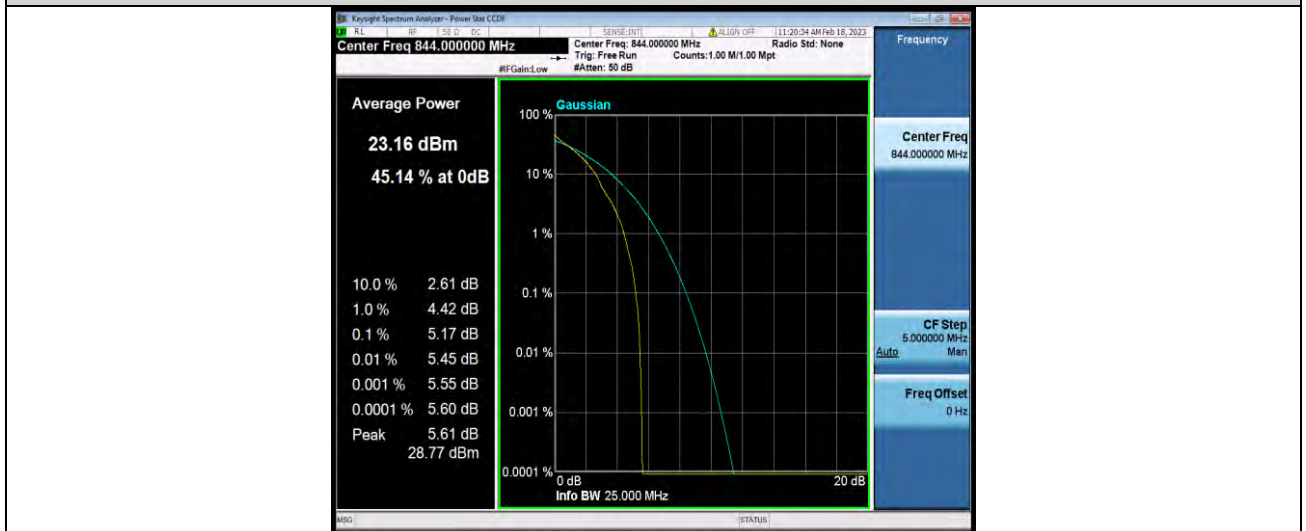

Band5-10MHz-QPSK-20600-50RB#0