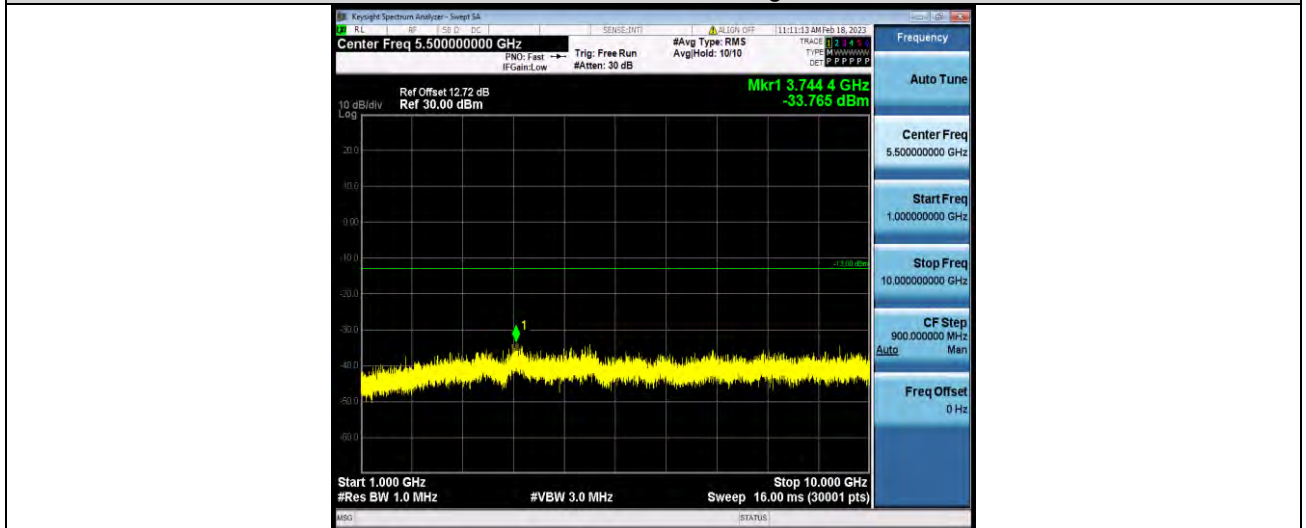

Band5-5MHz-QPSK-20625-1RB#0-Range2:1000~1000MHz

Band5-10MHz-QPSK-20450-1RB#0-Range1:30~1000MHz

BUREAU VERITAS

Test Report No.: W7L-P22120012-1RF02

Band5-10MHz-QPSK-20450-1RB#0-Range2:1000~10000MHz

Band5-10MHz-QPSK-20525-1RB#0-Range1:30~1000MHz