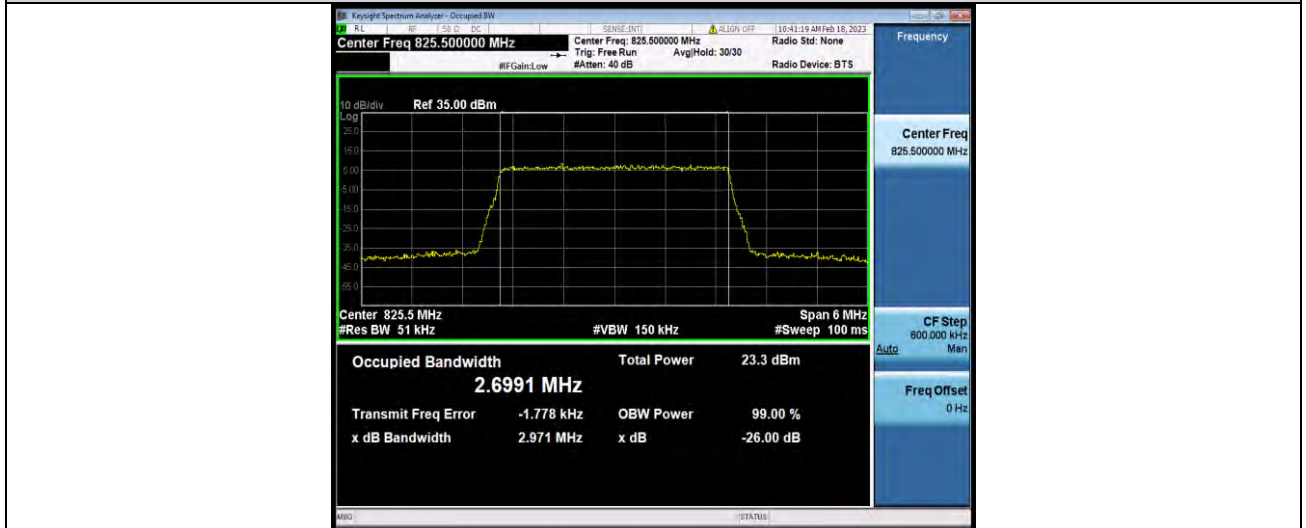

BUREAU VERITAS

Test Report No.: W7L-P22120012-1RF02

Band5-3MHz-QPSK-20415-15RB#0

Band5-3MHz-QPSK-20525-15RB#0

Band5-3MHz-QPSK-20635-15RB#0

BUREAU VERITAS

Test Report No.: W7L-P22120012-1RF02

Band5-3MHz-16QAM-20415-15RB#0