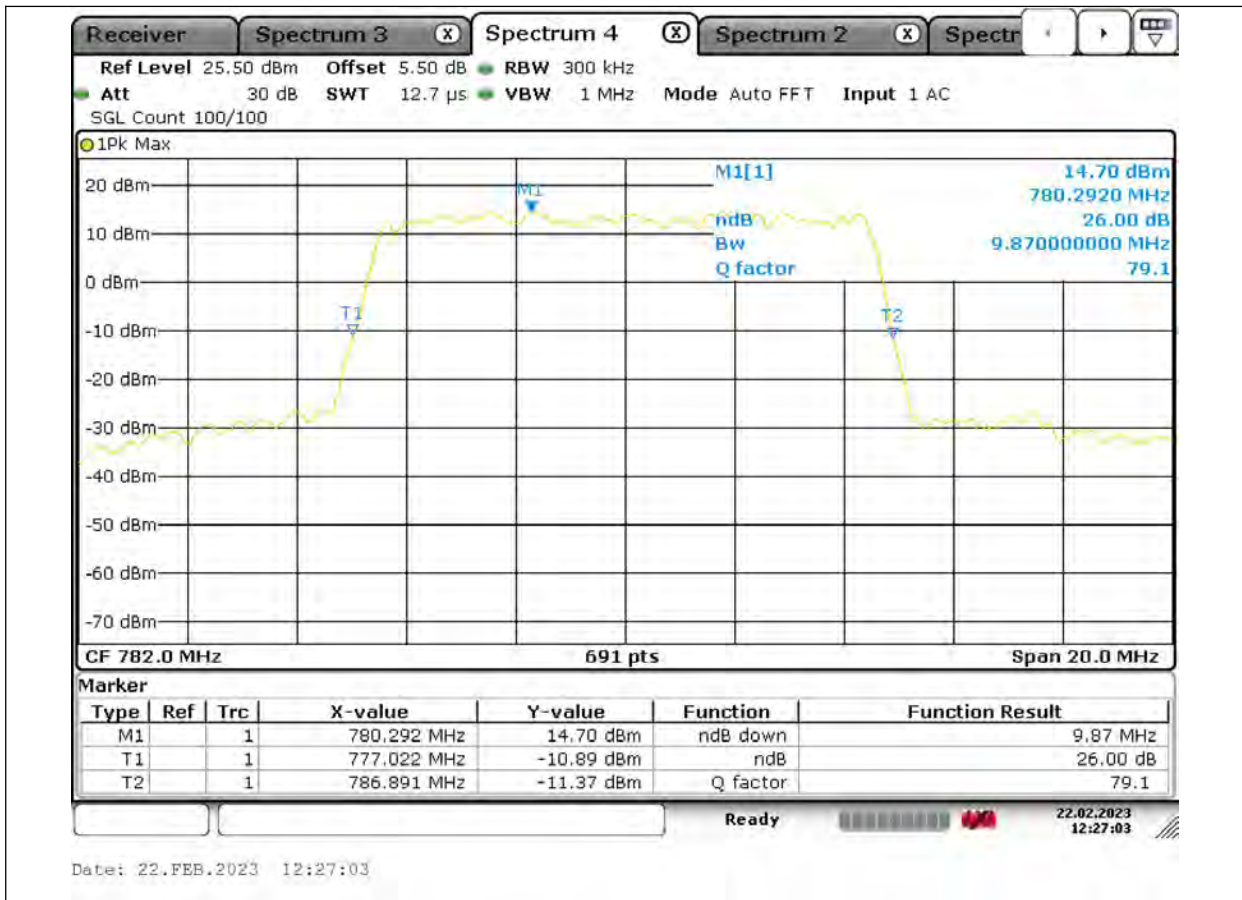

BUREAU VERITAS

Test Report No.: PSU-QSU2309010210RF03

Test Report No.: PSU-QSU2309010210RF03

BAND EDGE

Test Result

Band	Bandwidth	Modulation	Channel	RB Configuration	Result(dBm)	Verdict
Band13	5MHz	QPSK	23205	1RB#0	-52.89	PASS
Band13	5MHz	QPSK	23205	25RB#0	-38.54	PASS
Band13	5MHz	QPSK	23255	1RB#24	-52.93	PASS
Band13	5MHz	QPSK	23255	25RB#0	-39.82	PASS
Band13	5MHz	16QAM	23205	1RB#0	-53.87	PASS
Band13	5MHz	16QAM	23205	25RB#0	-37.71	PASS
Band13	5MHz	16QAM	23255	1RB#24	-53.09	PASS
Band13	5MHz	16QAM	23255	25RB#0	-39.14	PASS
Band13	10MHz	QPSK	23230	1RB#0	-55.47	PASS
Band13	10MHz	QPSK	23230	1RB#49	-54.86	PASS
Band13	10MHz	QPSK	23230	50RB#0	-38.84	PASS
Band13	10MHz	16QAM	23230	1RB#0	-55.68	PASS
Band13	10MHz	16QAM	23230	1RB#49	-55.38	PASS
Band13	10MHz	16QAM	23230	50RB#0	-38.58	PASS
Band13	5MHz	64QAM	23205	1RB#0	-52.34	PASS
Band13	5MHz	64QAM	23205	25RB#0	-40.3	PASS
Band13	5MHz	64QAM	23255	1RB#24	-55.45	PASS
Band13	5MHz	64QAM	23255	25RB#0	-41.45	PASS
Band13	10MHz	64QAM	23230	1RB#0	-55.3	PASS
Band13	10MHz	64QAM	23230	1RB#49	-57.04	PASS
Band13	10MHz	64QAM	23230	50RB#0	-41.22	PASS