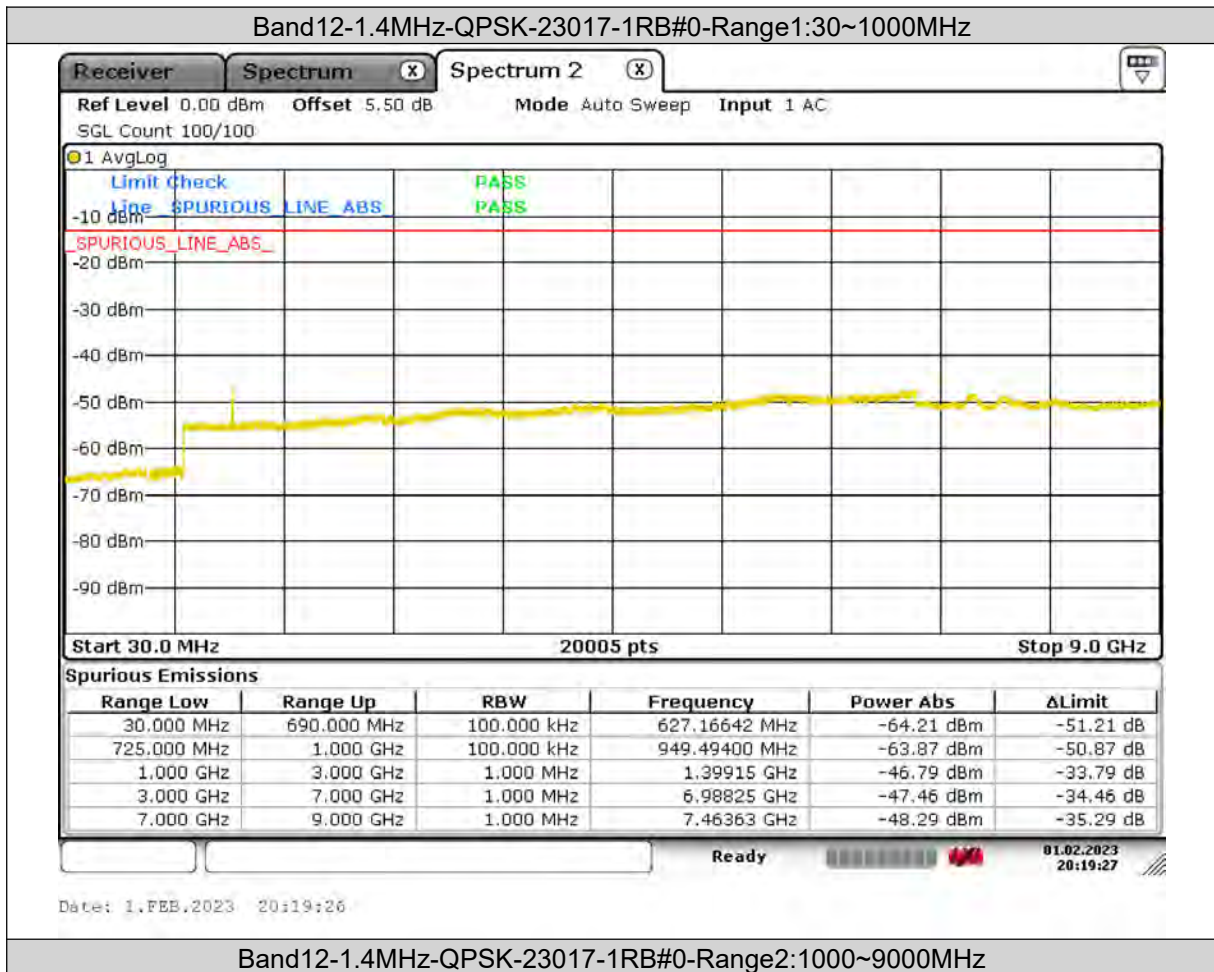

Test Graphs