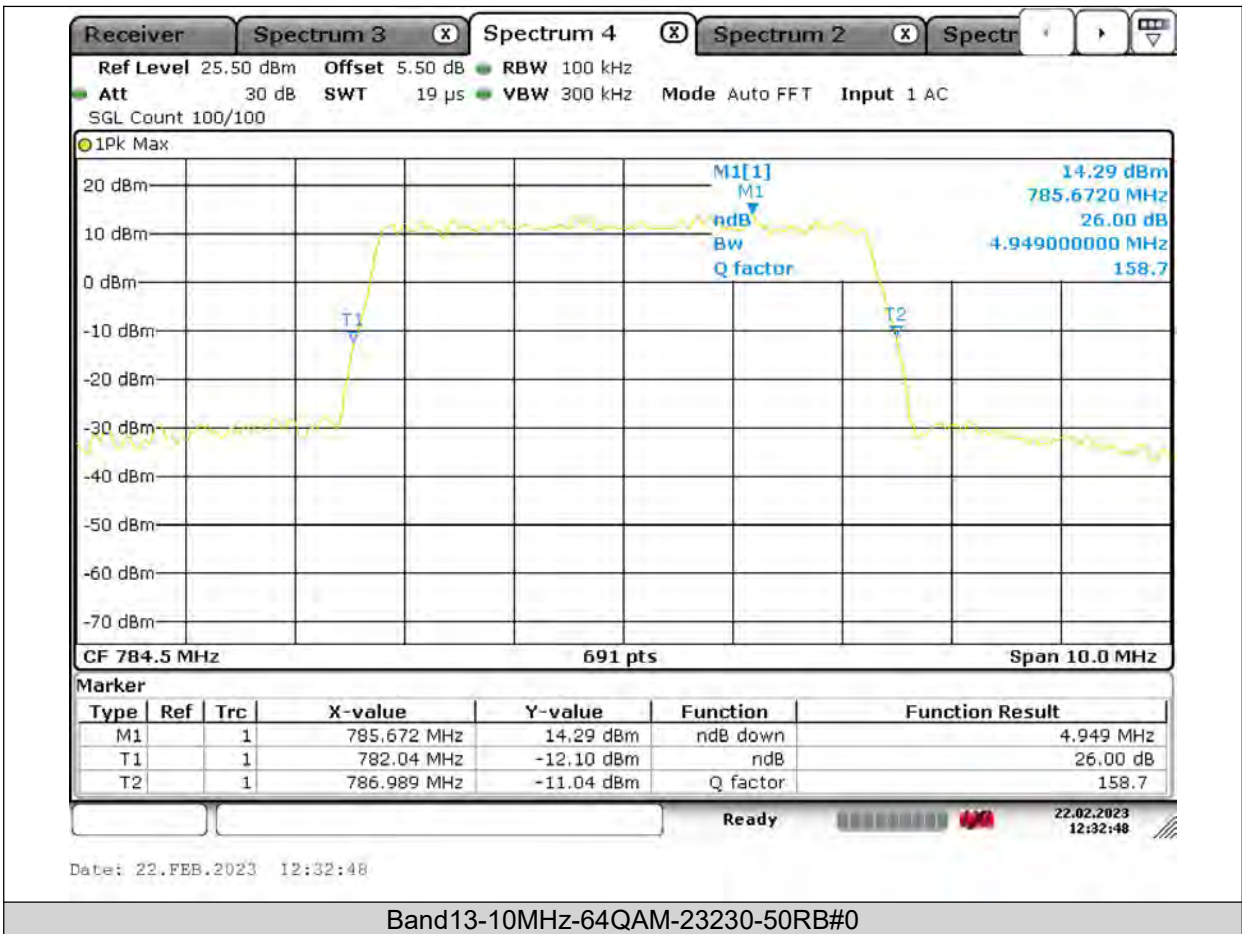

BUREAU VERITAS

Test Report No.: PSU-QSU2309010210RF03

Test Report No.: PSU-QSU2309010210RF03

BAND EDGE

Test Result

Band	Bandwidth	Modulation	Channel	RB Configuration	Result(dBm)	Verdict
Band13	5MHz	QPSK	23205	1RB#0	-52.89	PASS
Band13	5MHz	QPSK	23205	25RB#0	-38.54	PASS
Band13	5MHz	QPSK	23255	1RB#24	-52.93	PASS
Band13	5MHz	QPSK	23255	25RB#0	-39.82	PASS
Band13	5MHz	16QAM	23205	1RB#0	-53.87	PASS
Band13	5MHz	16QAM	23205	25RB#0	-37.71	PASS
Band13	5MHz	16QAM	23255	1RB#24	-53.09	PASS
Band13	5MHz	16QAM	23255	25RB#0	-39.14	PASS
Band13	10MHz	QPSK	23230	1RB#0	-55.47	PASS
Band13	10MHz	QPSK	23230	1RB#49	-54.86	PASS
Band13	10MHz	QPSK	23230	50RB#0	-38.84	PASS
Band13	10MHz	16QAM	23230	1RB#0	-55.68	PASS
Band13	10MHz	16QAM	23230	1RB#49	-55.38	PASS
Band13	10MHz	16QAM	23230	50RB#0	-38.58	PASS
Band13	5MHz	64QAM	23205	1RB#0	-52.34	PASS
Band13	5MHz	64QAM	23205	25RB#0	-40.3	PASS
Band13	5MHz	64QAM	23255	1RB#24	-55.45	PASS
Band13	5MHz	64QAM	23255	25RB#0	-41.45	PASS
Band13	10MHz	64QAM	23230	1RB#0	-55.3	PASS
Band13	10MHz	64QAM	23230	1RB#49	-57.04	PASS
Band13	10MHz	64QAM	23230	50RB#0	-41.22	PASS