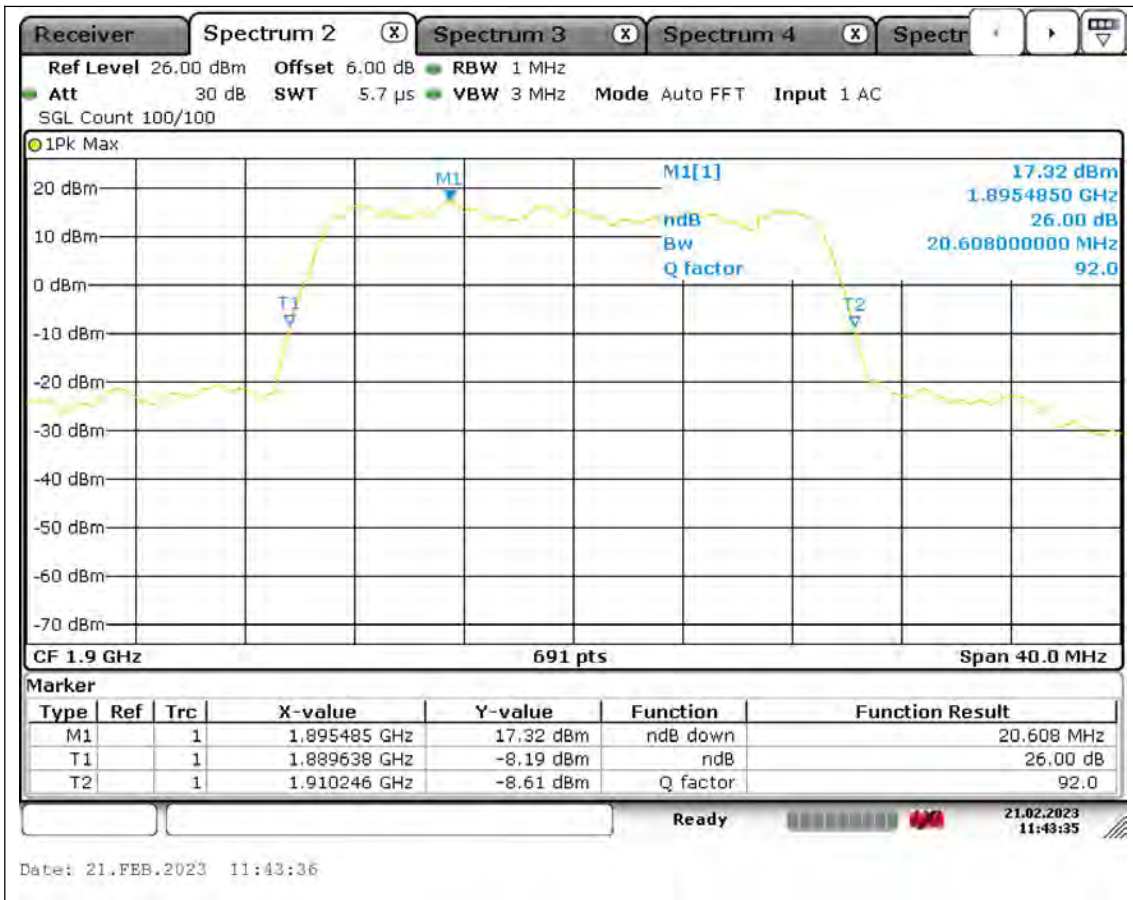

BAND EDGE

Test Result

Band	Bandwidth	Modulation	Channel	RB Configuration	Result(dBm)	Verdict
Band2	1.4MHz	QPSK	18607	1RB#0	-28.61	PASS
Band2	1.4MHz	QPSK	18607	6RB#0	-25.83	PASS
Band2	1.4MHz	QPSK	19193	1RB#5	-25.50	PASS
Band2	1.4MHz	QPSK	19193	6RB#0	-22.08	PASS
Band2	1.4MHz	16QAM	18607	1RB#0	-30.84	PASS
Band2	1.4MHz	16QAM	18607	6RB#0	-26.66	PASS
Band2	1.4MHz	16QAM	19193	1RB#5	-28.12	PASS
Band2	1.4MHz	16QAM	19193	6RB#0	-22.78	PASS
Band2	3MHz	QPSK	18615	1RB#0	-20.15	PASS
Band2	3MHz	QPSK	18615	15RB#0	-25.69	PASS
Band2	3MHz	QPSK	19185	1RB#14	-21.53	PASS
Band2	3MHz	QPSK	19185	15RB#0	-22.59	PASS
Band2	3MHz	16QAM	18615	1RB#0	-24.35	PASS
Band2	3MHz	16QAM	18615	15RB#0	-25.05	PASS
Band2	3MHz	16QAM	19185	1RB#14	-22.19	PASS
Band2	3MHz	16QAM	19185	15RB#0	-22.64	PASS
Band2	5MHz	QPSK	18625	1RB#0	-28.80	PASS
Band2	5MHz	QPSK	18625	25RB#0	-26.33	PASS
Band2	5MHz	QPSK	19175	1RB#24	-26.19	PASS
Band2	5MHz	QPSK	19175	25RB#0	-24.64	PASS
Band2	5MHz	16QAM	18625	1RB#0	-31.31	PASS
Band2	5MHz	16QAM	18625	25RB#0	-25.70	PASS
Band2	5MHz	16QAM	19175	1RB#24	-27.29	PASS
Band2	5MHz	16QAM	19175	25RB#0	-23.00	PASS
Band2	10MHz	QPSK	18650	1RB#0	-36.07	PASS
Band2	10MHz	QPSK	18650	50RB#0	-28.79	PASS
Band2	10MHz	QPSK	19150	1RB#49	-33.63	PASS
Band2	10MHz	QPSK	19150	50RB#0	-26.79	PASS
Band2	10MHz	16QAM	18650	1RB#0	-37.46	PASS
Band2	10MHz	16QAM	18650	50RB#0	-28.57	PASS
Band2	10MHz	16QAM	19150	1RB#49	-33.92	PASS
Band2	10MHz	16QAM	19150	50RB#0	-24.97	PASS
Band2	15MHz	QPSK	18675	1RB#0	-39.29	PASS
Band2	15MHz	QPSK	18675	75RB#0	-29.51	PASS
Band2	15MHz	QPSK	19125	1RB#74	-38.50	PASS
Band2	15MHz	QPSK	19125	75RB#0	-27.76	PASS
Band2	15MHz	16QAM	18675	1RB#0	-39.09	PASS
Band2	15MHz	16QAM	18675	75RB#0	-29.18	PASS
Band2	15MHz	16QAM	19125	1RB#74	-38.22	PASS
Band2	15MHz	16QAM	19125	75RB#0	-26.04	PASS
Band2	20MHz	QPSK	18700	1RB#0	-40.64	PASS
Band2	20MHz	QPSK	18700	100RB#0	-31.16	PASS
Band2	20MHz	QPSK	19100	1RB#99	-39.67	PASS
Band2	20MHz	QPSK	19100	100RB#0	-29.28	PASS
Band2	20MHz	16QAM	18700	1RB#0	-41.06	PASS
Band2	20MHz	16QAM	18700	100RB#0	-31.00	PASS