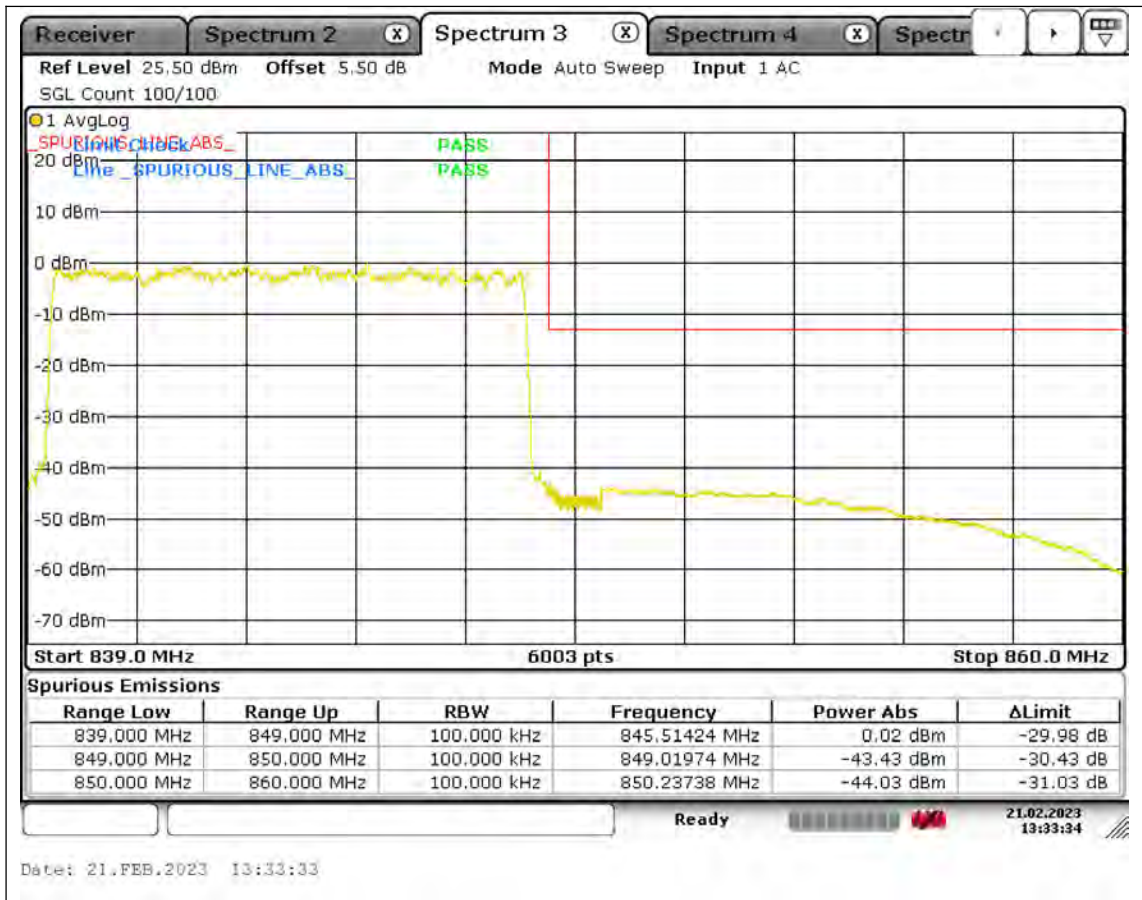

Test Report No.: PSU-QSU2309010210RF01

BUREAU
VERITAS

Test Report No.: PSU-QSU2309010210RF01

BUREAU
VERITAS

Test Report No.: PSU-QSU2309010210RF01

CONDUCTED SPURIOUS EMISSION

Test Result

Band	Bandwidth	Modulation	Channel	RB Configuration	Frequency Range	Result (dBm)	Verdict
Band5	1.4MHz	QPSK	20407	1RB#0	Range1:30~1000MHz	-64.04	PASS
Band5	1.4MHz	QPSK	20407	1RB#0	Range2:1000~9000MHz	-44.86	PASS
Band5	1.4MHz	QPSK	20525	1RB#0	Range1:30~1000MHz	-63.92	PASS
Band5	1.4MHz	QPSK	20525	1RB#0	Range2:1000~9000MHz	-46.86	PASS
Band5	1.4MHz	QPSK	20643	1RB#0	Range1:30~1000MHz	-64.02	PASS
Band5	1.4MHz	QPSK	20643	1RB#0	Range2:1000~9000MHz	-44.60	PASS
Band5	1.4MHz	16QAM	20407	1RB#0	Range1:30~1000MHz	-63.82	PASS
Band5	1.4MHz	16QAM	20407	1RB#0	Range2:1000~9000MHz	-47.25	PASS
Band5	1.4MHz	16QAM	20525	1RB#0	Range1:30~1000MHz	-63.94	PASS
Band5	1.4MHz	16QAM	20525	1RB#0	Range2:1000~9000MHz	-47.50	PASS
Band5	1.4MHz	16QAM	20643	1RB#0	Range1:30~1000MHz	-64.30	PASS
Band5	1.4MHz	16QAM	20643	1RB#0	Range2:1000~9000MHz	-46.45	PASS
Band5	3MHz	QPSK	20415	1RB#0	Range1:30~1000MHz	-64.06	PASS
Band5	3MHz	QPSK	20415	1RB#0	Range2:1000~9000MHz	-44.72	PASS
Band5	3MHz	QPSK	20525	1RB#0	Range1:30~1000MHz	-64.04	PASS
Band5	3MHz	QPSK	20525	1RB#0	Range2:1000~9000MHz	-47.24	PASS
Band5	3MHz	QPSK	20635	1RB#0	Range1:30~1000MHz	-64.01	PASS
Band5	3MHz	QPSK	20635	1RB#0	Range2:1000~9000MHz	-43.88	PASS
Band5	3MHz	16QAM	20415	1RB#0	Range1:30~1000MHz	-64.12	PASS
Band5	3MHz	16QAM	20415	1RB#0	Range2:1000~9000MHz	-47.06	PASS
Band5	3MHz	16QAM	20525	1RB#0	Range1:30~1000MHz	-63.79	PASS
Band5	3MHz	16QAM	20525	1RB#0	Range2:1000~9000MHz	-47.46	PASS
Band5	3MHz	16QAM	20635	1RB#0	Range1:30~1000MHz	-64.22	PASS
Band5	3MHz	16QAM	20635	1RB#0	Range2:1000~9000MHz	-46.21	PASS
Band5	5MHz	QPSK	20425	1RB#0	Range1:30~1000MHz	-64.10	PASS
Band5	5MHz	QPSK	20425	1RB#0	Range2:1000~9000MHz	-43.84	PASS
Band5	5MHz	QPSK	20525	1RB#0	Range1:30~1000MHz	-64.16	PASS
Band5	5MHz	QPSK	20525	1RB#0	Range2:1000~9000MHz	-46.22	PASS
Band5	5MHz	QPSK	20625	1RB#0	Range1:30~1000MHz	-64.12	PASS
Band5	5MHz	QPSK	20625	1RB#0	Range2:1000~9000MHz	-44.62	PASS
Band5	5MHz	16QAM	20425	1RB#0	Range1:30~1000MHz	-64.15	PASS
Band5	5MHz	16QAM	20425	1RB#0	Range2:1000~9000MHz	-46.69	PASS
Band5	5MHz	16QAM	20525	1RB#0	Range1:30~1000MHz	-64.12	PASS
Band5	5MHz	16QAM	20525	1RB#0	Range2:1000~10000MHz	-47.52	PASS
Band5	5MHz	16QAM	20625	1RB#0	Range1:30~1000MHz	-64.10	PASS
Band5	5MHz	16QAM	20625	1RB#0	Range2:1000~9000MHz	-46.35	PASS
Band5	10MHz	QPSK	20450	1RB#0	Range1:30~1000MHz	-64.10	PASS
Band5	10MHz	QPSK	20450	1RB#0	Range2:1000~9000MHz	-45.12	PASS
Band5	10MHz	QPSK	20525	1RB#0	Range1:30~1000MHz	-63.95	PASS
Band5	10MHz	QPSK	20525	1RB#0	Range2:1000~9000MHz	-46.89	PASS
Band5	10MHz	QPSK	20600	1RB#0	Range1:30~1000MHz	-64.07	PASS
Band5	10MHz	QPSK	20600	1RB#0	Range2:1000~9000MHz	-45.25	PASS
Band5	10MHz	16QAM	20450	1RB#0	Range1:30~1000MHz	-63.72	PASS
Band5	10MHz	16QAM	20450	1RB#0	Range2:1000~9000MHz	-40.44	PASS