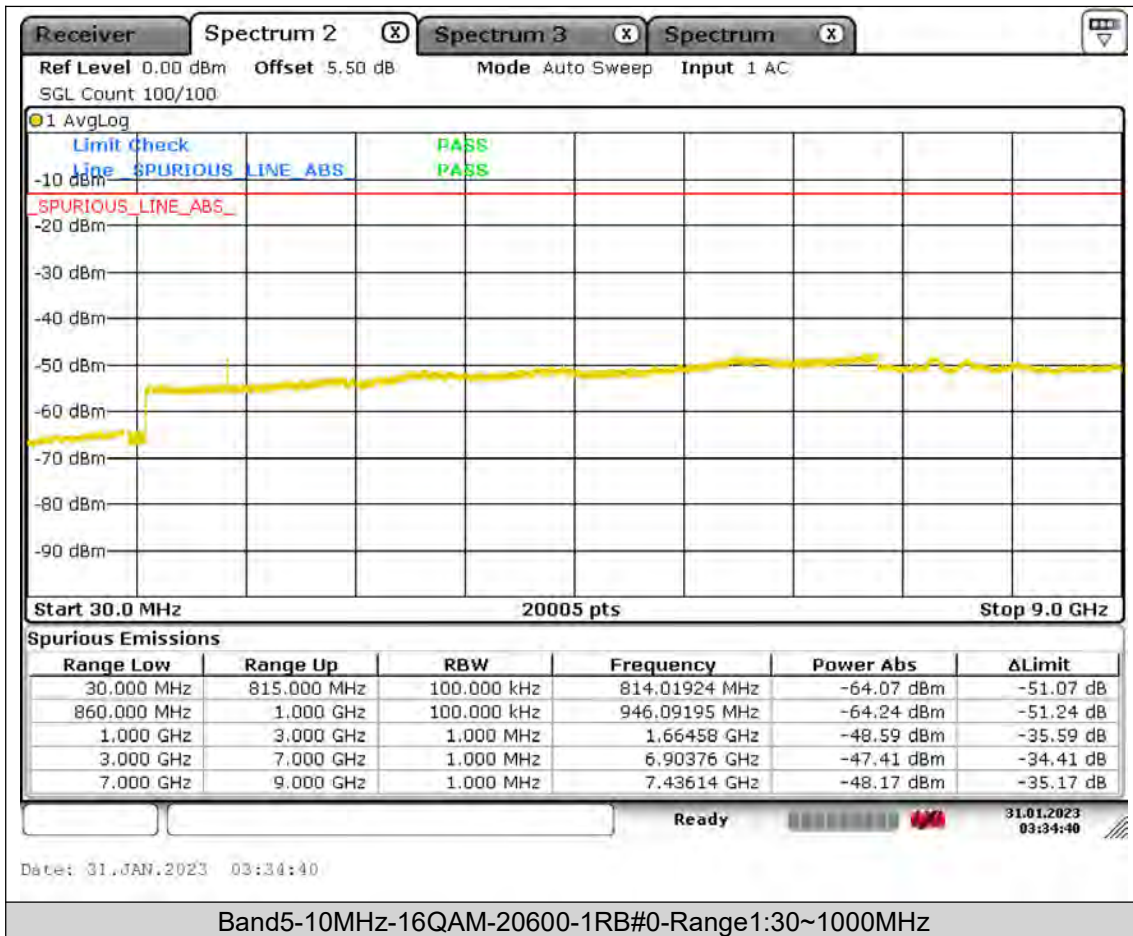

Test Report No.: PSU-QSU2309010210RF01

BUREAU
VERITAS

Test Report No.: PSU-QSU2309010210RF01

Band5-10MHz-16QAM-20525-1RB#0-Range2:1000~9000MHz

BUREAU
VERITAS

Test Report No.: PSU-QSU2309010210RF01

BUREAU
VERITAS