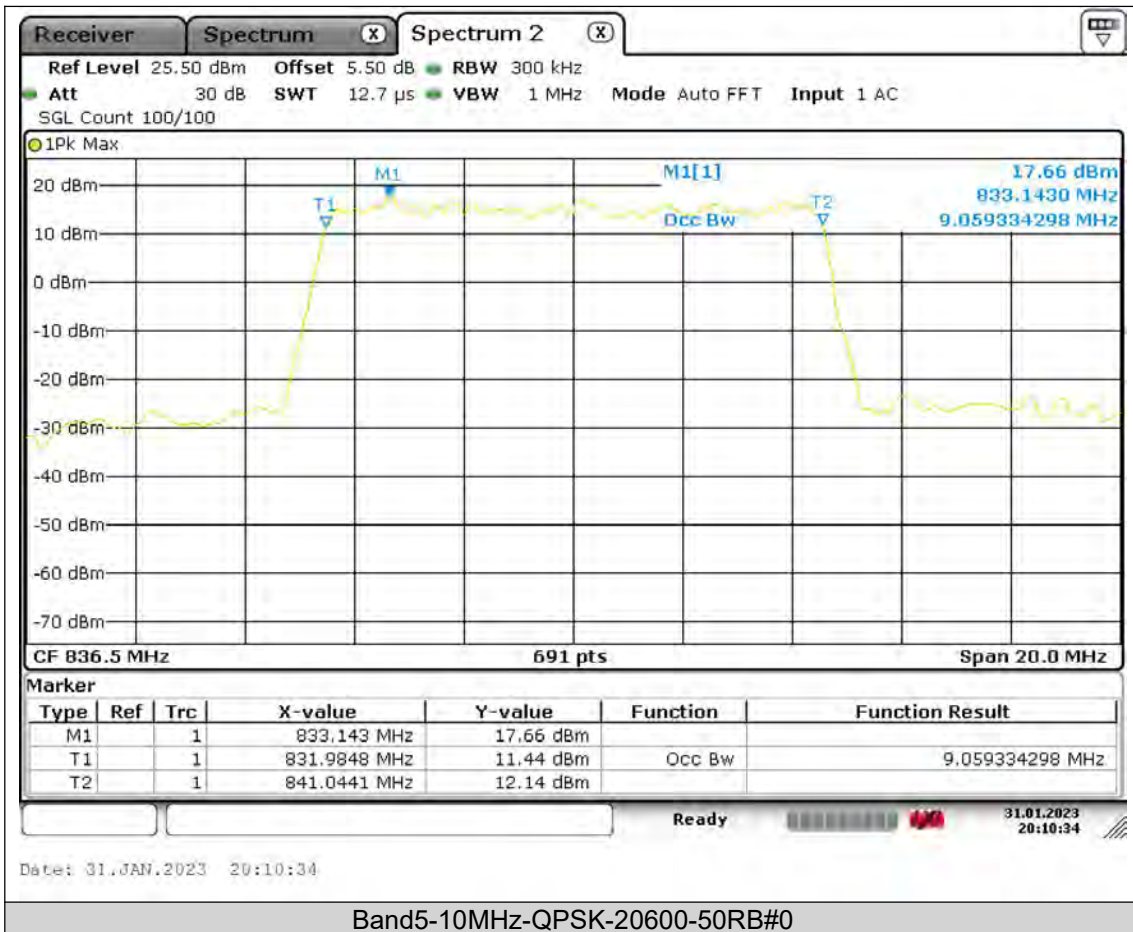

BUREAU VERITAS

Test Report No.: PSU-QSU2309010110RF01

BUREAU VERITAS