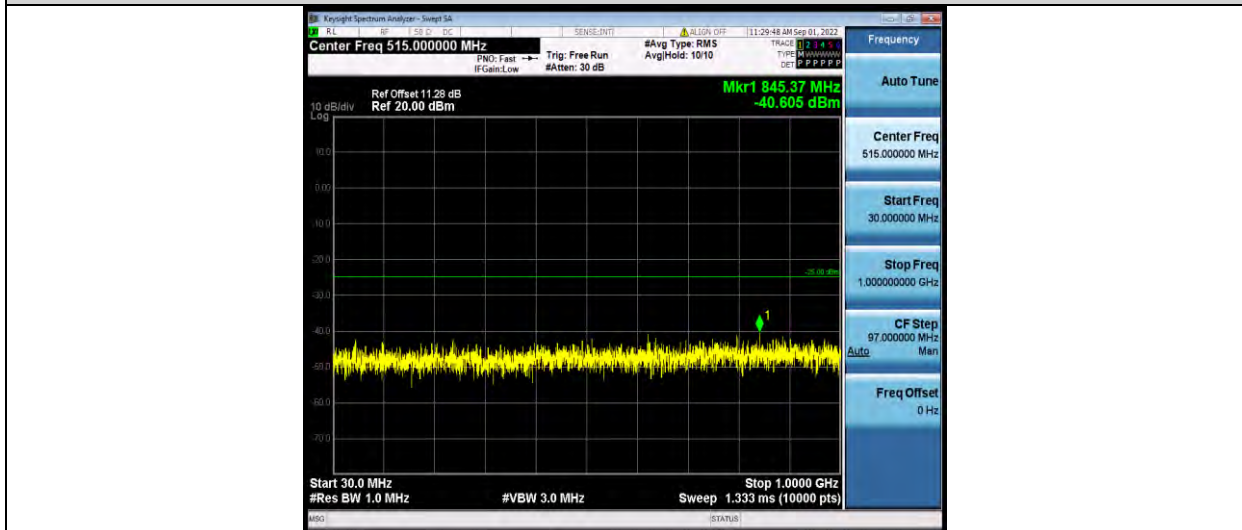

41C-20MHz-15MHz-QPSK-QPSK-41341C512-1RB#99-1RB#0-30~1000MHz

41C-20MHz-15MHz-QPSK-QPSK-41341C512-1RB#99-1RB#0-1000~27000MHz

BUREAU VERITAS

Test Report No.: W7L-P22080003RF06

41C-20MHz-20MHz-QPSK-QPSK-39750-39948-100RB#0-100RB#0-30~1000MHz