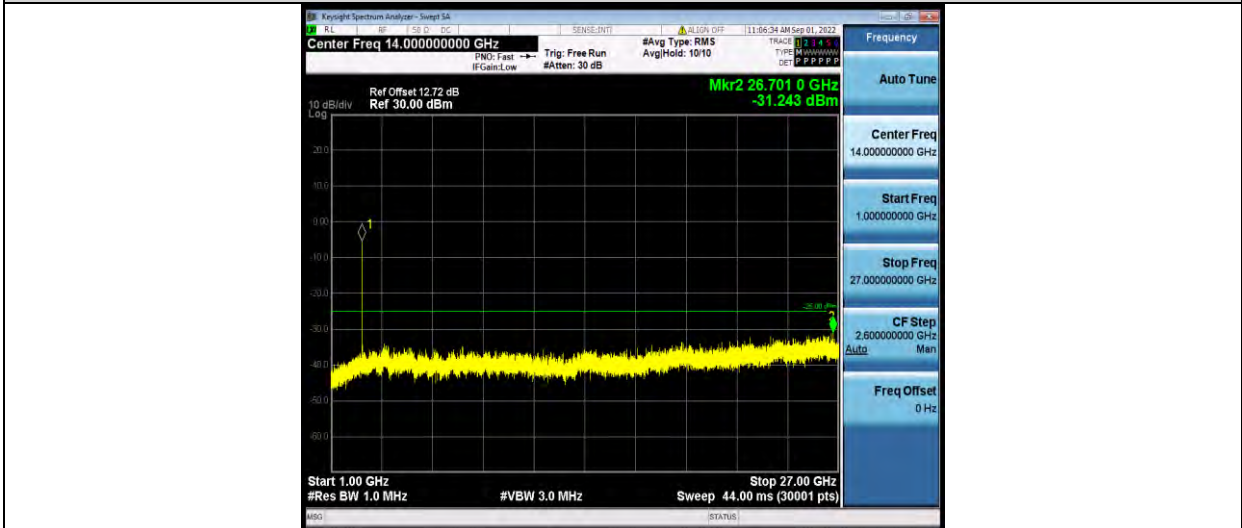

41C-20MHz-5MHz-QPSK-QPSK-39750-39867-1RB#99-1RB#0-1000~27000MHz

41C-20MHz-5MHz-QPSK-QPSK-40595-40712-1RB#99-1RB#0-30~1000MHz

BUREAU VERITAS

Test Report No.: W7L-P22080003RF06

41C-20MHz-5MHz-QPSK-QPSK-40595-40712-1RB#99-1RB#0-1000~27000MHz