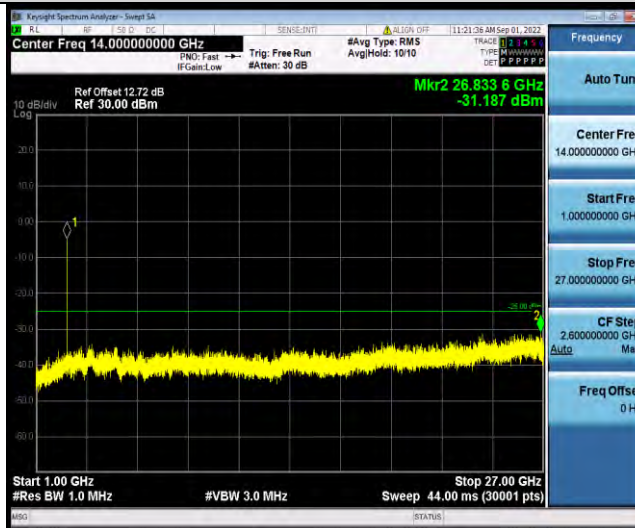

41C-20MHz-15MHz-QPSK-QPSK-39750-39921-1RB#99-1RB#0-1000~27000MHz

41C-20MHz-15MHz-QPSK-QPSK-40546-40717-1RB#99-1RB#0-30~1000MHz

BUREAU VERITAS

Test Report No.: W7L-P22080003RF06

41C-20MHz-15MHz-QPSK-QPSK-40546-40717-1RB#99-1RB#0-1000~27000MHz