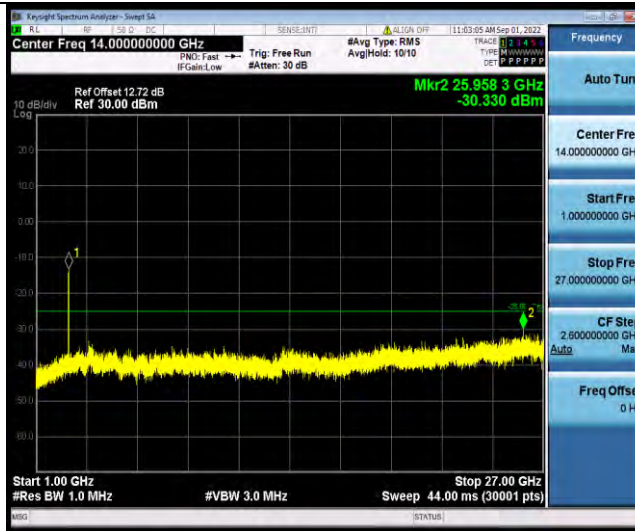

41C-15MHz-15MHz-QPSK-QPSK-41365-41515-75RB#0-75RB#0-30~1000MHz

41C-15MHz-15MHz-QPSK-QPSK-41365-41515-75RB#0-75RB#0-1000~27000MHz

BUREAU VERITAS

Test Report No.: W7L-P22080003RF06

41C-15MHz-20MHz-QPSK-QPSK-39728-39899-1RB#74-1RB#0-30~1000MHz