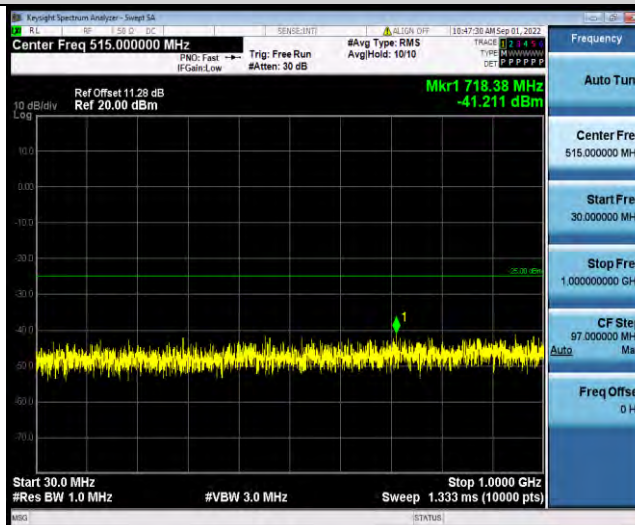

41C-10MHz-15MHz-QPSK-QPSK-41395-41515-1RB#49-1RB#0-30~1000MHz

41C-10MHz-15MHz-QPSK-QPSK-41395-41515-1RB#49-1RB#0-1000~27000MHz

BUREAU VERITAS

Test Report No.: W7L-P22080003RF06

41C-10MHz-20MHz-QPSK-QPSK-39705-39849-1RB#49-1RB#0-30~1000MHz