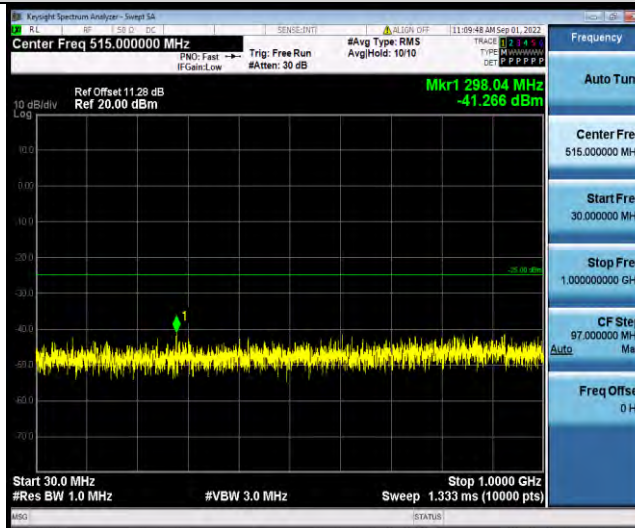

41C-10MHz-15MHz-QPSK-QPSK-41395-41515-1RB#49-1RB#0-30~1000MHz

41C-10MHz-15MHz-QPSK-QPSK-41395-41515-1RB#49-1RB#0-1000~27000MHz

BUREAU VERITAS

Test Report No.: W7L-P22080003RF06

41C-10MHz-20MHz-QPSK-QPSK-39705-39849-1RB#49-1RB#0-30~1000MHz