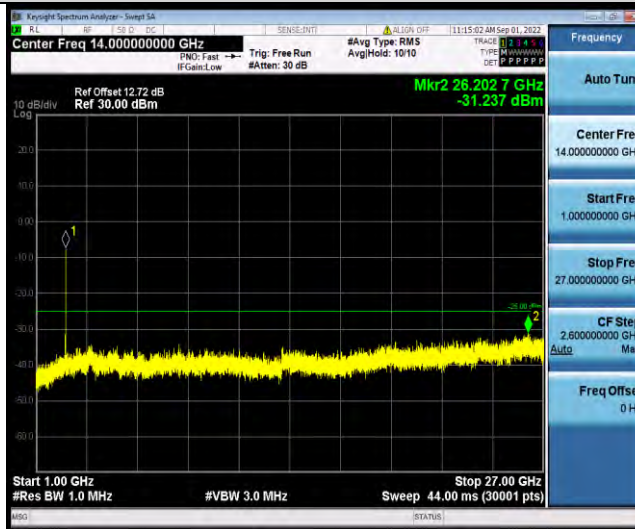

41C-15MHz-20MHz-QPSK-QPSK-40523-40694-1RB#74-1RB#0-30~1000MHz