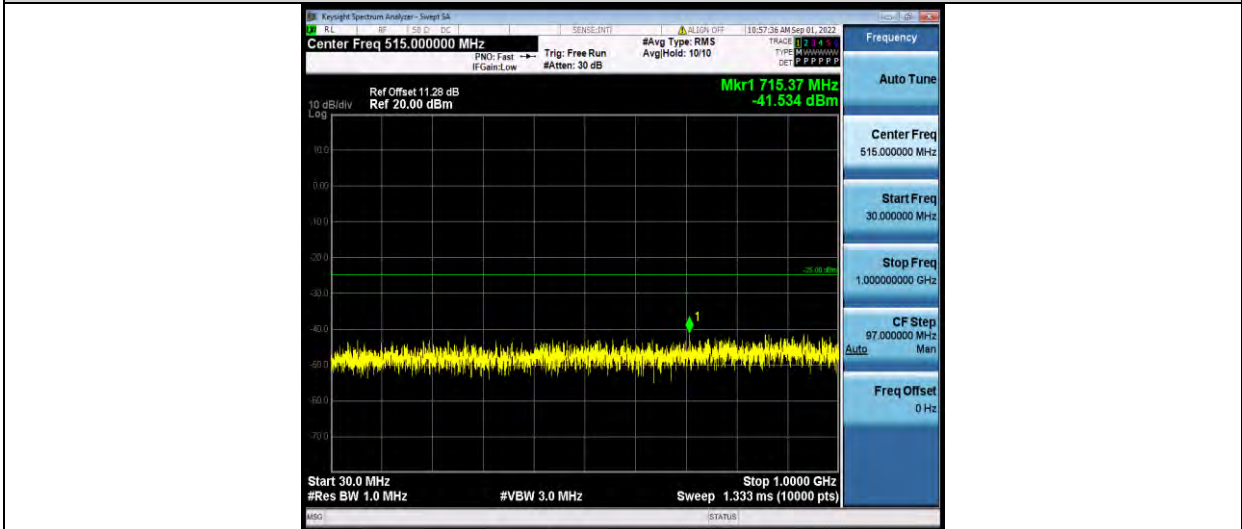

41C-15MHz-10MHz-QPSK-QPSK-41417-41537-1RB#74-1RB#0-1000~27000MHz