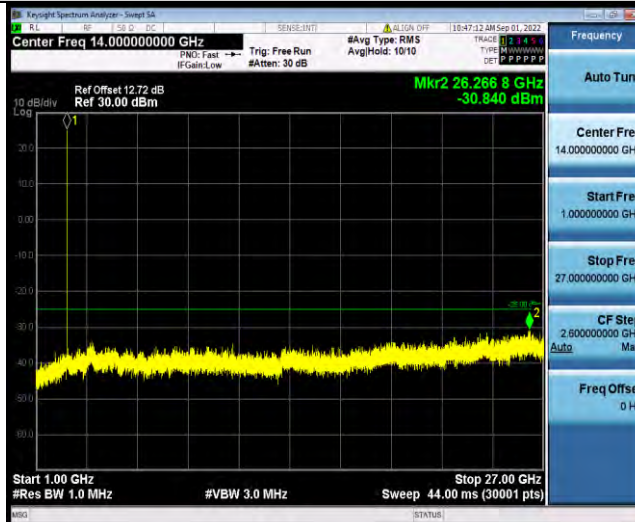

41C-10MHz-15MHz-QPSK-QPSK-41395-41515-1RB#49-1RB#0-30~1000MHz

41C-10MHz-15MHz-QPSK-QPSK-41395-41515-1RB#49-1RB#0-1000~27000MHz

BUREAU VERITAS

Test Report No.: W7L-P22080003RF06

41C-10MHz-20MHz-QPSK-QPSK-39705-39849-1RB#49-1RB#0-30~1000MHz