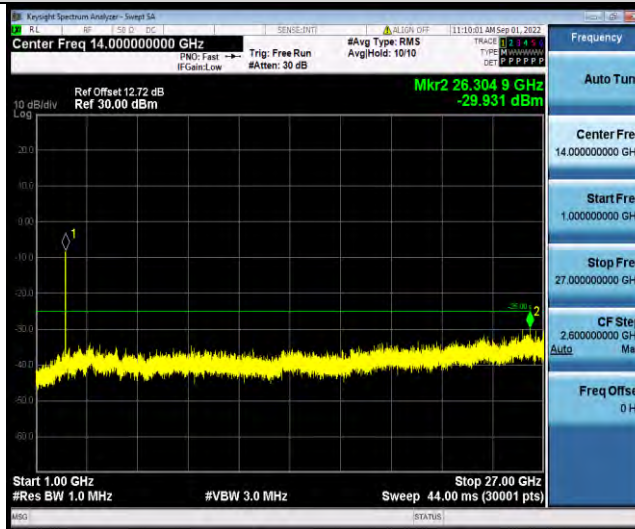

41C-10MHz-20MHz-QPSK-QPSK-40526-40670-1RB#49-1RB#0-30~1000MHz