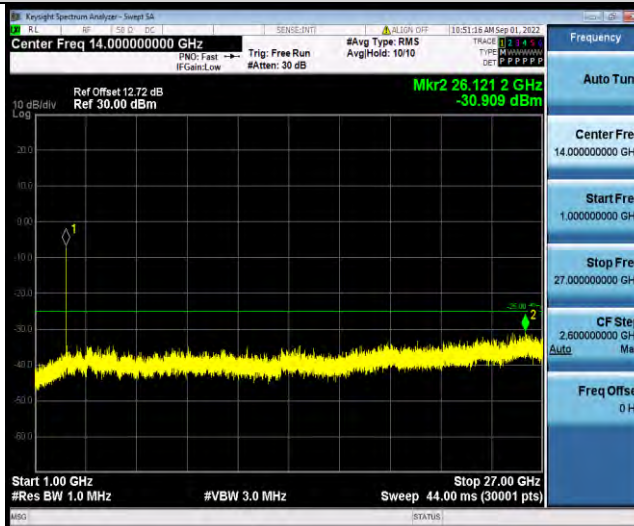

41C-5MHz-20MHz-QPSK-QPSK-39683-39800-1RB#24-1RB#0-1000~27000MHz

41C-5MHz-20MHz-QPSK-QPSK-40528-40645-1RB#24-1RB#0-30~1000MHz

BUREAU VERITAS

Test Report No.: W7L-P22080003RF06

41C-5MHz-20MHz-QPSK-QPSK-40528-40645-1RB#24-1RB#0-1000~27000MHz