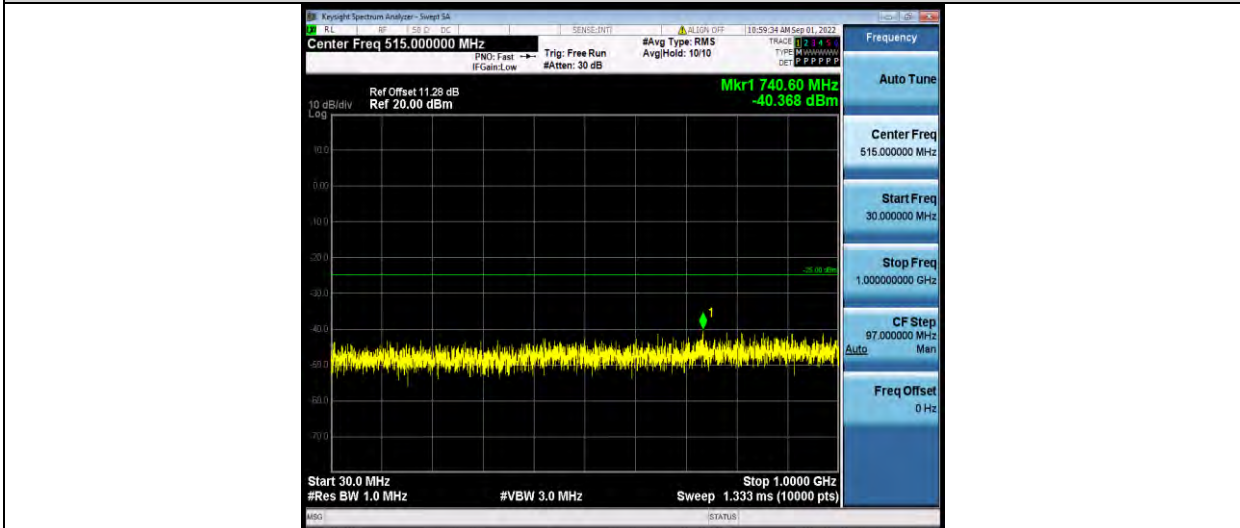

41C-15MHz-10MHz-QPSK-QPSK-41417-41537-1RB#74-1RB#0-30~1000MHz

41C-15MHz-10MHz-QPSK-QPSK-41417-41537-1RB#74-1RB#0-1000~27000MHz

BUREAU VERITAS

Test Report No.: W7L-P22080003RF06

41C-15MHz-15MHz-QPSK-QPSK-39725-39875-75RB#0-75RB#0-30~1000MHz