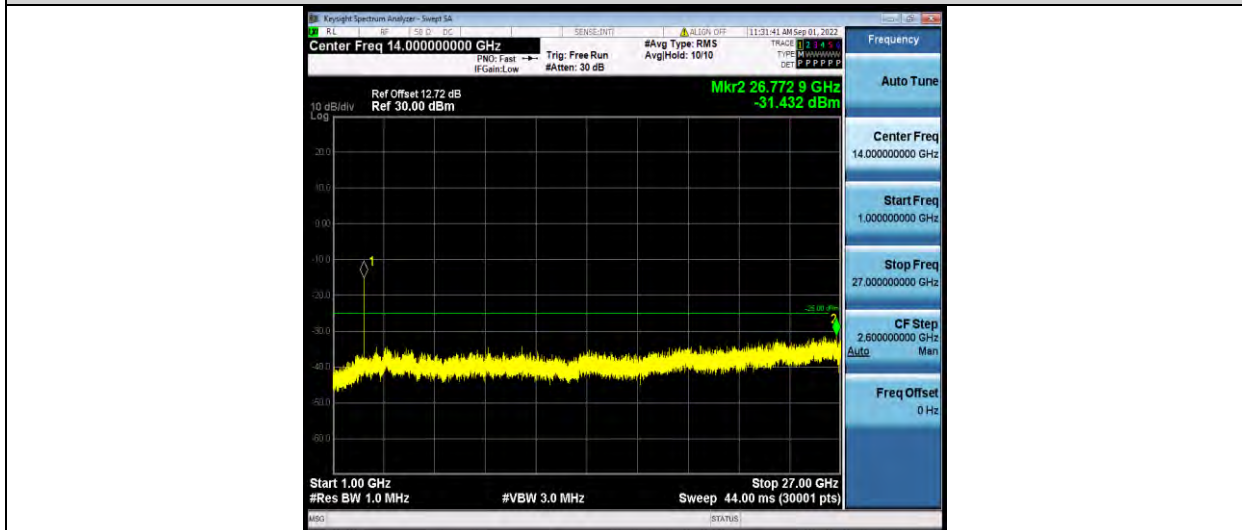

41C-20MHz-20MHz-QPSK-QPSK-39750-39948-100RB#0-100RB#0-1000~27000MHz

41C-20MHz-20MHz-QPSK-QPSK-40521-40719-100RB#0-100RB#0-30~1000MHz

BUREAU VERITAS

Test Report No.: W7L-P22080003RF06

41C-20MHz-20MHz-QPSK-QPSK-40521-40719-100RB#0-100RB#0-1000~27000MHz