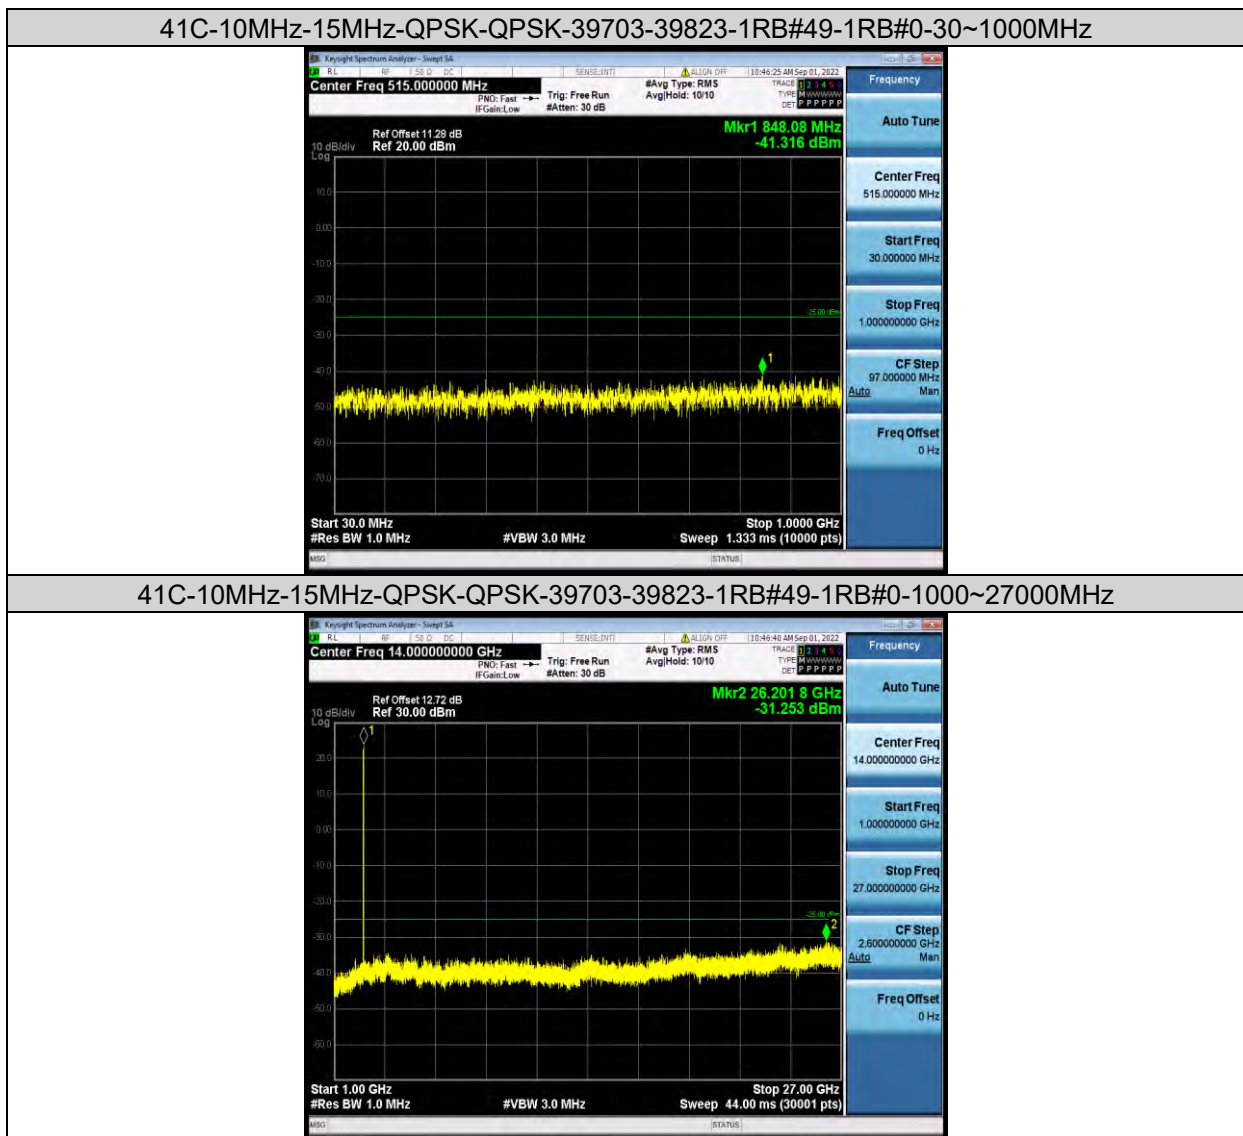

BUREAU
VERITAS

Test Report No.: W7L-P22080003RF06

41C	20MHz-20MHz	QPSK-QPSK	40521-40719	100RB#0-100RB#0	30~1000MHz	-40.41	PASS
41C	20MHz-20MHz	QPSK-QPSK	40521-40719	100RB#0-100RB#0	1000~27000MHz	-31.43	PASS
41C	20MHz-20MHz	QPSK-QPSK	41292-41490	100RB#0-100RB#0	30~1000MHz	-40.9	PASS
41C	20MHz-20MHz	QPSK-QPSK	41292-41490	100RB#0-100RB#0	1000~27000MHz	-31.65	PASS
41C	20MHz-5MHz	QPSK-QPSK	39750-39867	1RB#99-1RB#0	30~1000MHz	-40.52	PASS
41C	20MHz-5MHz	QPSK-QPSK	39750-39867	1RB#99-1RB#0	1000~27000MHz	-31.01	PASS
41C	20MHz-5MHz	QPSK-QPSK	40595-40712	1RB#99-1RB#0	30~1000MHz	-40.75	PASS
41C	20MHz-5MHz	QPSK-QPSK	40595-40712	1RB#99-1RB#0	1000~27000MHz	-31.24	PASS
41C	20MHz-5MHz	QPSK-QPSK	41440-41557	1RB#99-1RB#0	30~1000MHz	-40.86	PASS
41C	20MHz-5MHz	QPSK-QPSK	41440-41557	1RB#99-1RB#0	1000~27000MHz	-30.16	PASS
41C	5MHz-20MHz	QPSK-QPSK	39683-39800	1RB#24-1RB#0	30~1000MHz	-40.07	PASS
41C	5MHz-20MHz	QPSK-QPSK	39683-39800	1RB#24-1RB#0	1000~27000MHz	-30.55	PASS
41C	5MHz-20MHz	QPSK-QPSK	40528-40645	1RB#24-1RB#0	30~1000MHz	-41.12	PASS
41C	5MHz-20MHz	QPSK-QPSK	40528-40645	1RB#24-1RB#0	1000~27000MHz	-30.91	PASS
41C	5MHz-20MHz	QPSK-QPSK	41373-41490	1RB#24-1RB#0	30~1000MHz	-40.68	PASS
41C	5MHz-20MHz	QPSK-QPSK	41373-41490	1RB#24-1RB#0	1000~27000MHz	-31.32	PASS

Test Graphs

BV 7Layers Communications Technology
(Shenzhen) Co., Ltd

No.B102, Dazu Chuangxin Mansion, North of Beihuan
Avenue, North Area, Hi-Tech Industrial Park, Nanshan
District, Shenzhen, Guangdong, China

Tel: +86 755 8869 6566
Fax: +86 755 8869 6577
Email: customerservice.sw@bureauveritas.com