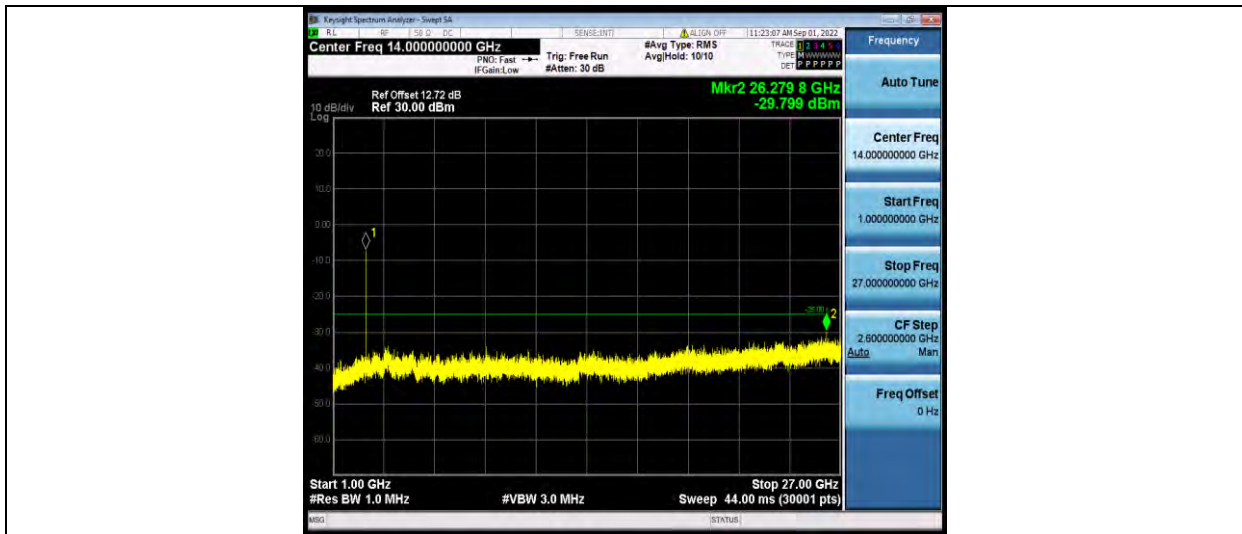

41C-20MHz-15MHz-QPSK-QPSK-41341C512-1RB#99-1RB#0-30~1000MHz

41C-20MHz-15MHz-QPSK-QPSK-41341C512-1RB#99-1RB#0-1000~27000MHz

BUREAU VERITAS

Test Report No.: W7L-P22080003RF06

41C-20MHz-20MHz-QPSK-QPSK-39750-39948-100RB#0-100RB#0-30~1000MHz