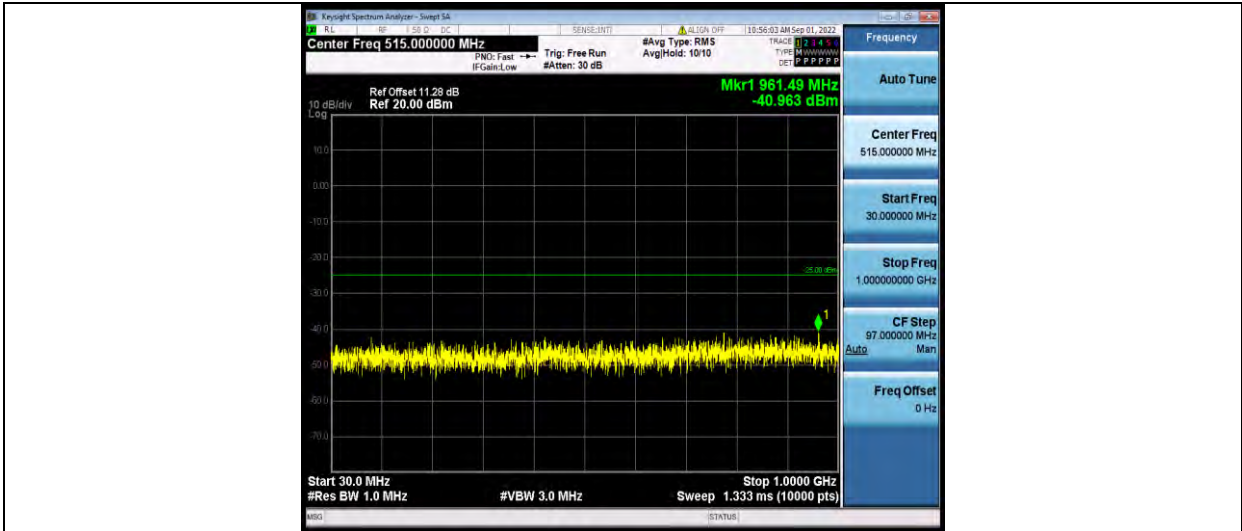

41C-15MHz-10MHz-QPSK-QPSK-39725-39845-1RB#74-1RB#0-1000~27000MHz

41C-15MHz-10MHz-QPSK-QPSK-40571-40691-1RB#74-1RB#0-30~1000MHz

BUREAU VERITAS

Test Report No.: W7L-P22080003RF06

41C-15MHz-10MHz-QPSK-QPSK-40571-40691-1RB#74-1RB#0-1000~27000MHz