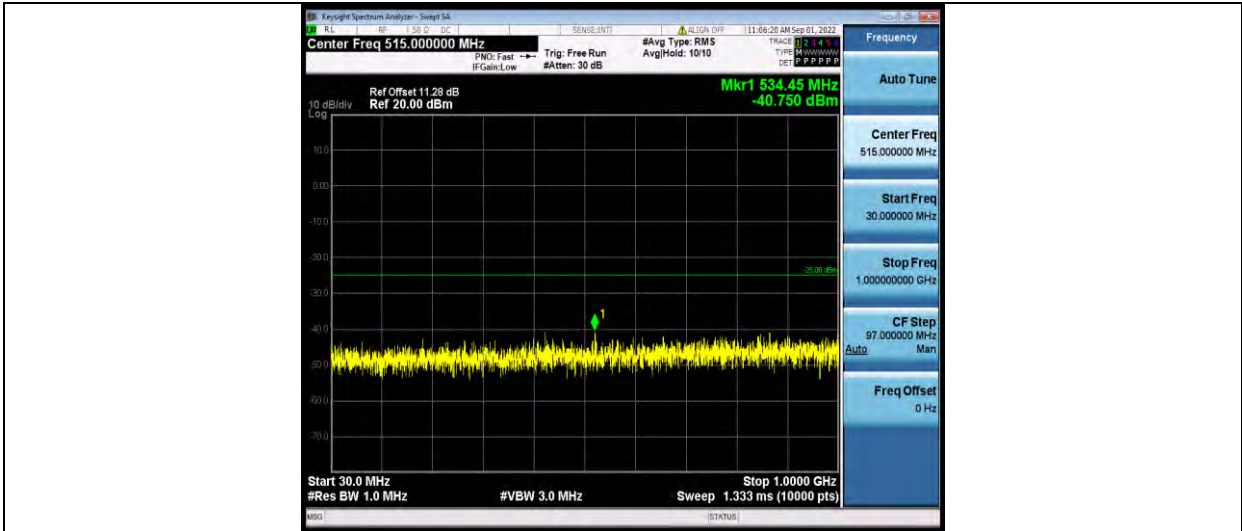

41C-20MHz-5MHz-QPSK-QPSK-39750-39867-1RB#99-1RB#0-1000~27000MHz

41C-20MHz-5MHz-QPSK-QPSK-40595-40712-1RB#99-1RB#0-30~1000MHz

BUREAU VERITAS

Test Report No.: W7L-P22080003RF06

41C-20MHz-5MHz-QPSK-QPSK-40595-40712-1RB#99-1RB#0-1000~27000MHz