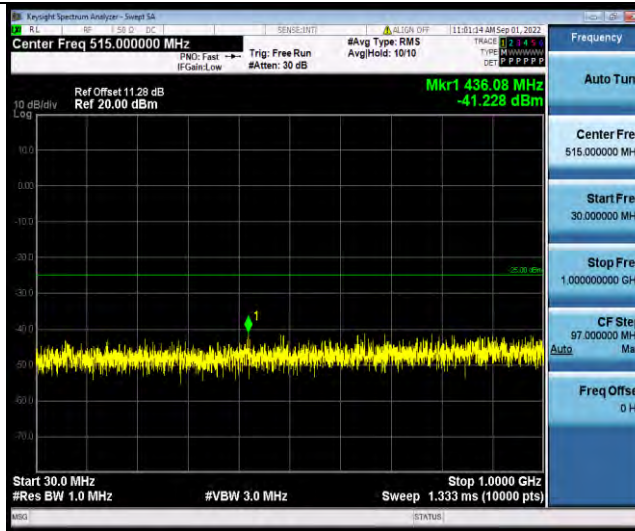

41C-15MHz-15MHz-QPSK-QPSK-39725-39875-75RB#0-75RB#0-1000~27000MHz

41C-15MHz-15MHz-QPSK-QPSK-40545-40695-75RB#0-75RB#0-30~1000MHz

BUREAU VERITAS

Test Report No.: W7L-P22080003RF06

41C-15MHz-15MHz-QPSK-QPSK-40545-40695-75RB#0-75RB#0-1000~27000MHz