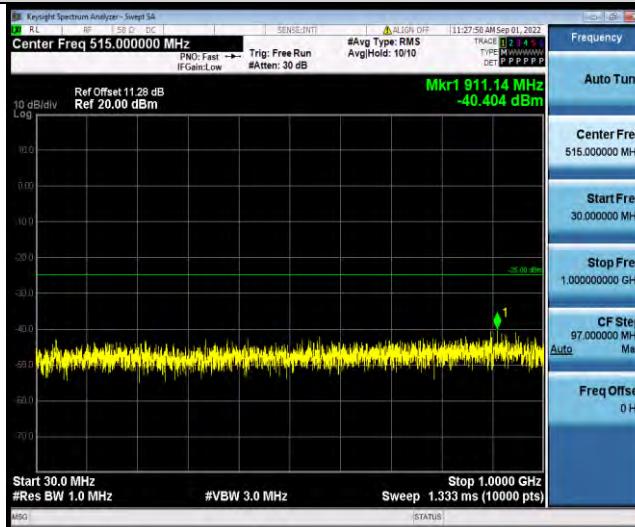

41C-20MHz-10MHz-QPSK-QPSK-41391-41535-1RB#99-1RB#0-1000~27000MHz