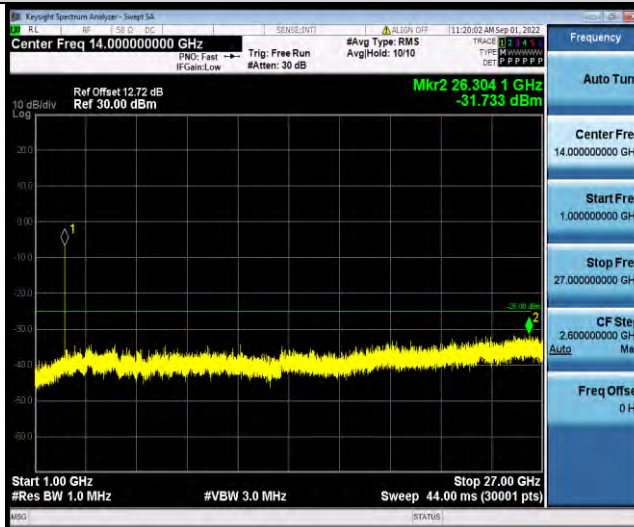

41C-20MHz-15MHz-QPSK-QPSK-40546-40717-1RB#99-1RB#0-30~1000MHz