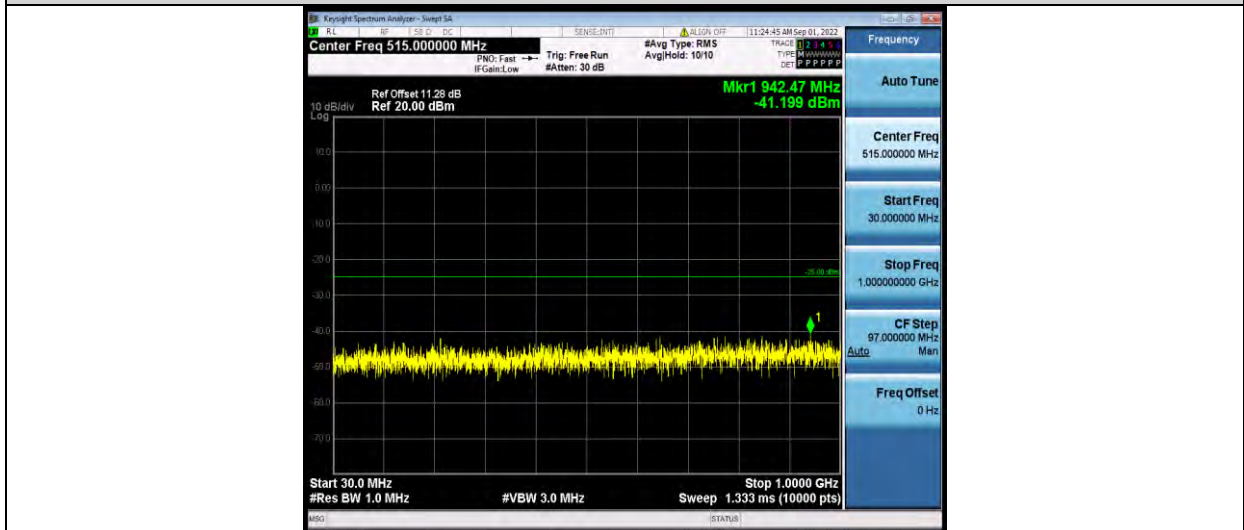

41C-15MHz-20MHz-QPSK-QPSK-41319-41490-1RB#74-1RB#0-30~1000MHz

41C-15MHz-20MHz-QPSK-QPSK-41319-41490-1RB#74-1RB#0-1000~27000MHz

BUREAU VERITAS

Test Report No.: W7L-P22080003RF06

41C-20MHz-10MHz-QPSK-QPSK-39750-39894-1RB#99-1RB#0-30~1000MHz