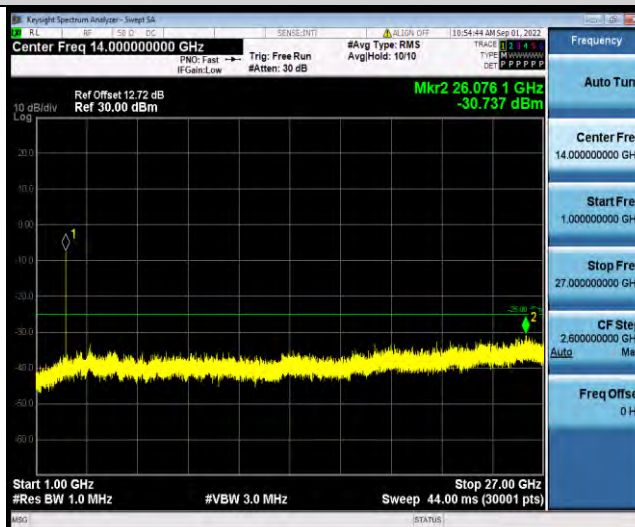

41C-15MHz-10MHz-QPSK-QPSK-40571-40691-1RB#74-1RB#0-30~1000MHz