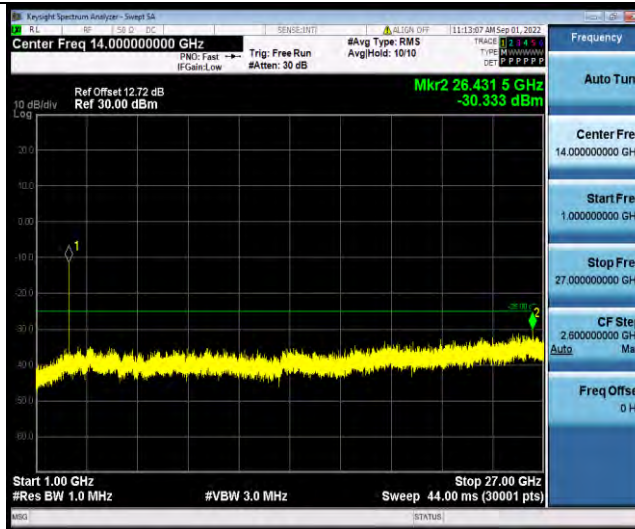

41C-10MHz-20MHz-QPSK-QPSK-41346-41490-1RB#49-1RB#0-30~1000MHz

41C-10MHz-20MHz-QPSK-QPSK-41346-41490-1RB#49-1RB#0-1000~27000MHz

BUREAU VERITAS

Test Report No.: W7L-P22080003RF06

41C-15MHz-10MHz-QPSK-QPSK-39725-39845-1RB#74-1RB#0-30~1000MHz