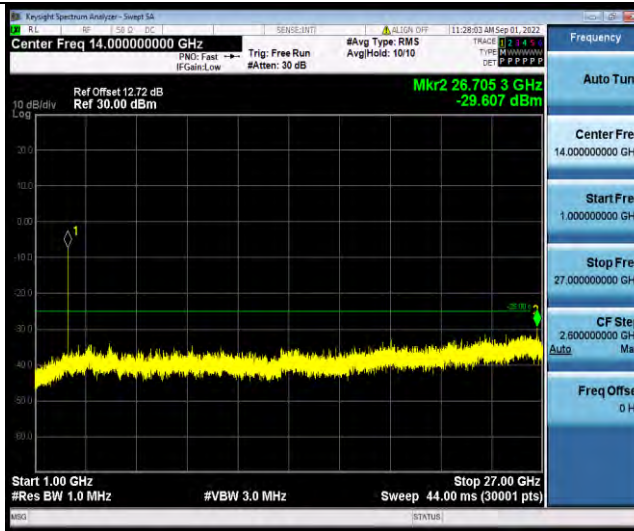

41C-20MHz-10MHz-QPSK-QPSK-41391-41535-1RB#99-1RB#0-30~1000MHz

41C-20MHz-10MHz-QPSK-QPSK-41391-41535-1RB#99-1RB#0-1000~27000MHz

BUREAU VERITAS

Test Report No.: W7L-P22080003RF06

41C-20MHz-15MHz-QPSK-QPSK-39750-39921-1RB#99-1RB#0-30~1000MHz