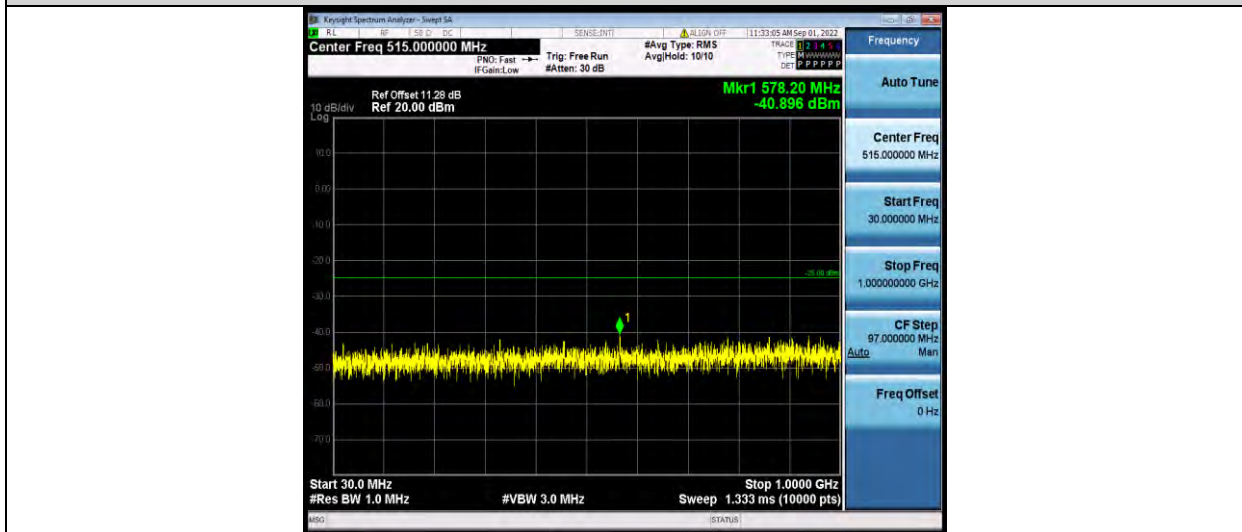

41C-20MHz-20MHz-QPSK-QPSK-41292-41490-100RB#0-100RB#0-1000~27000MHz