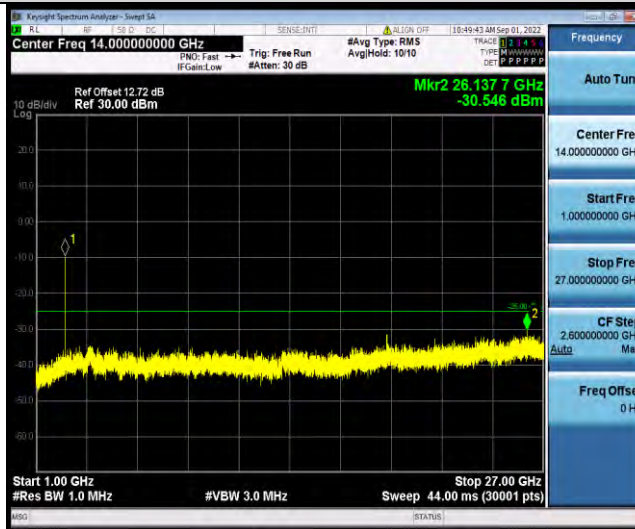

41C-5MHz-20MHz-QPSK-QPSK-40528-40645-1RB#24-1RB#0-30~1000MHz