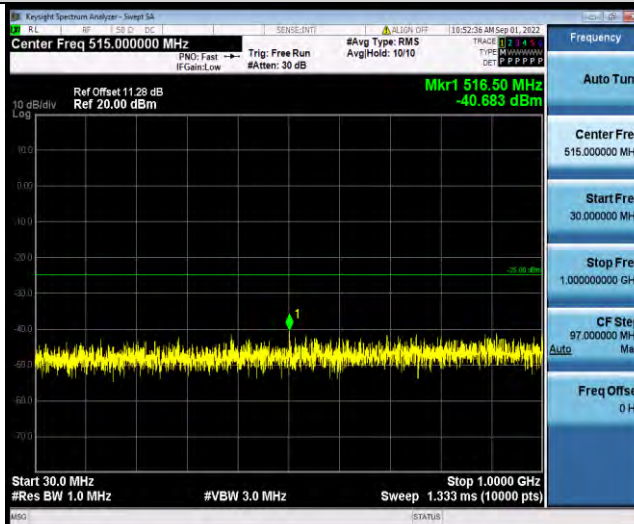

41C-5MHz-20MHz-QPSK-QPSK-41373-41490-1RB#24-1RB#0-1000~27000MHz