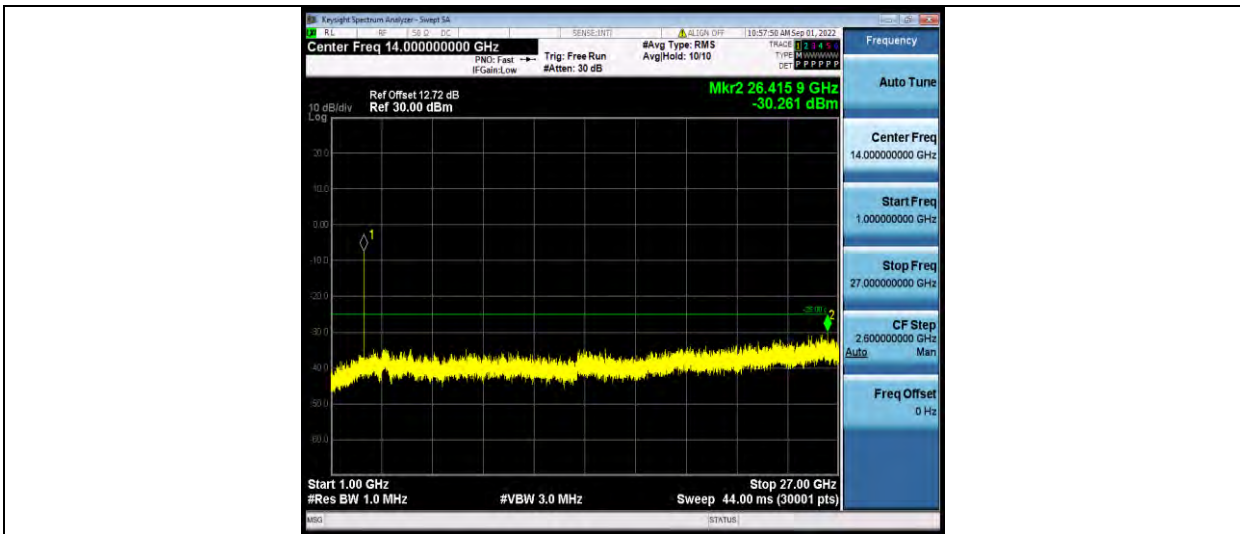

41C-15MHz-10MHz-QPSK-QPSK-41417-41537-1RB#74-1RB#0-30~1000MHz

41C-15MHz-10MHz-QPSK-QPSK-41417-41537-1RB#74-1RB#0-1000~27000MHz

BUREAU VERITAS

Test Report No.: W7L-P22080003RF06

41C-15MHz-15MHz-QPSK-QPSK-39725-39875-75RB#0-75RB#0-30~1000MHz