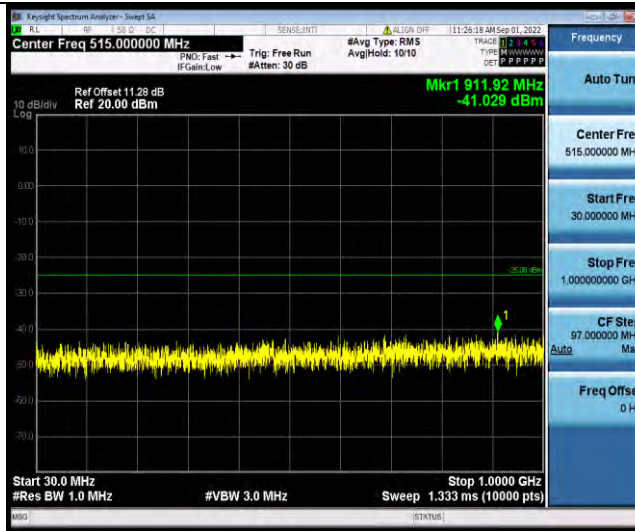

41C-20MHz-10MHz-QPSK-QPSK-39750-39894-1RB#99-1RB#0-1000~27000MHz

41C-20MHz-10MHz-QPSK-QPSK-40571-40715-1RB#99-1RB#0-30~1000MHz

BUREAU VERITAS

Test Report No.: W7L-P22080003RF06

41C-20MHz-10MHz-QPSK-QPSK-40571-40715-1RB#99-1RB#0-1000~27000MHz