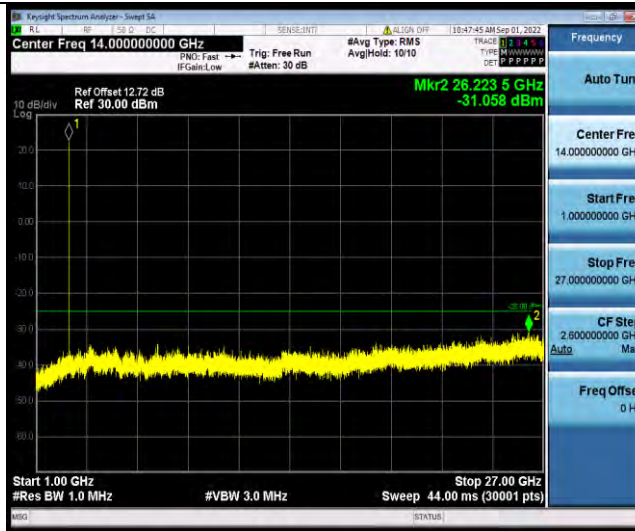

41C-10MHz-15MHz-QPSK-QPSK-41395-41515-1RB#49-1RB#0-30~1000MHz

41C-10MHz-15MHz-QPSK-QPSK-41395-41515-1RB#49-1RB#0-1000~27000MHz

BUREAU VERITAS

Test Report No.: W7L-P22080003RF06

41C-10MHz-20MHz-QPSK-QPSK-39705-39849-1RB#49-1RB#0-30~1000MHz