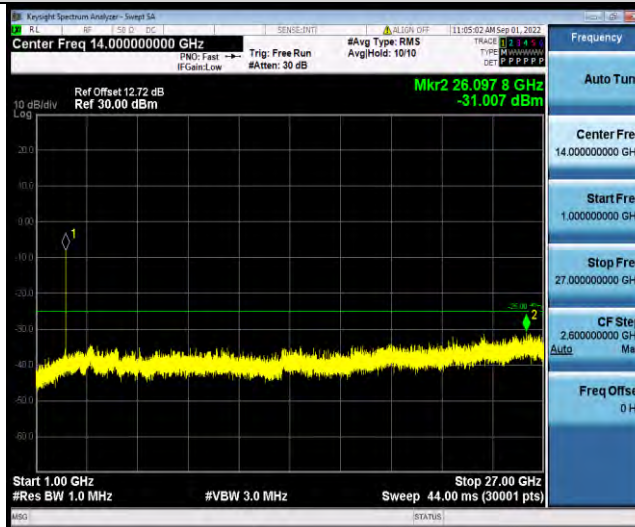

41C-20MHz-5MHz-QPSK-QPSK-40595-40712-1RB#99-1RB#0-30~1000MHz