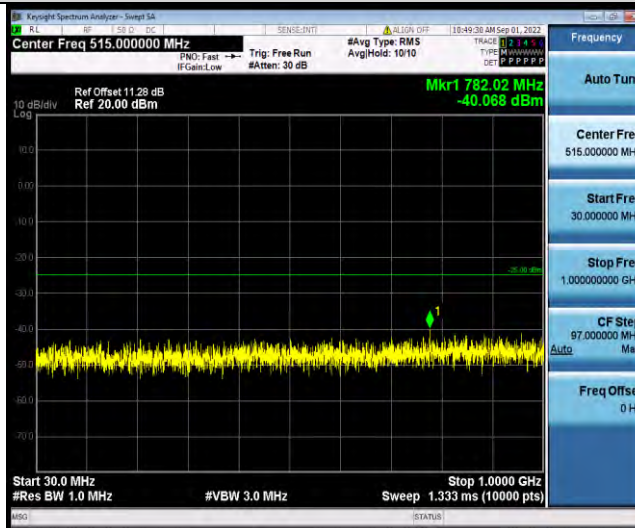

41C-20MHz-5MHz-QPSK-QPSK-41440-41557-1RB#99-1RB#0-30~1000MHz

41C-20MHz-5MHz-QPSK-QPSK-41440-41557-1RB#99-1RB#0-1000~27000MHz

BUREAU VERITAS

Test Report No.: W7L-P22080003RF06

41C-5MHz-20MHz-QPSK-QPSK-39683-39800-1RB#24-1RB#0-30~1000MHz