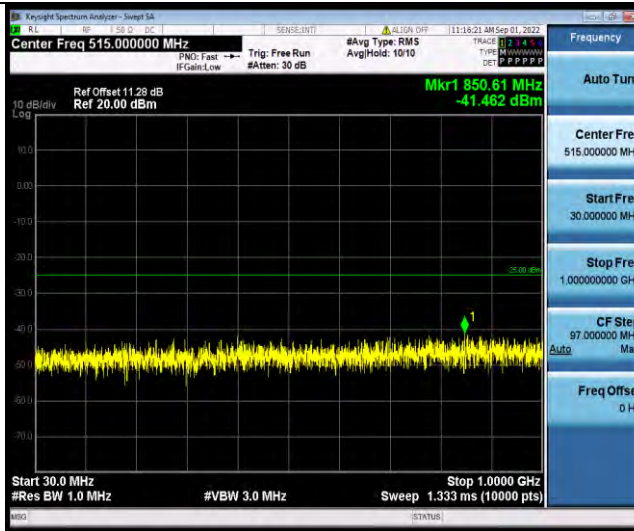

41C-15MHz-20MHz-QPSK-QPSK-39728-39899-1RB#74-1RB#0-1000~27000MHz

41C-15MHz-20MHz-QPSK-QPSK-40523-40694-1RB#74-1RB#0-30~1000MHz

BUREAU VERITAS

Test Report No.: W7L-P22080003RF06

41C-15MHz-20MHz-QPSK-QPSK-40523-40694-1RB#74-1RB#0-1000~27000MHz