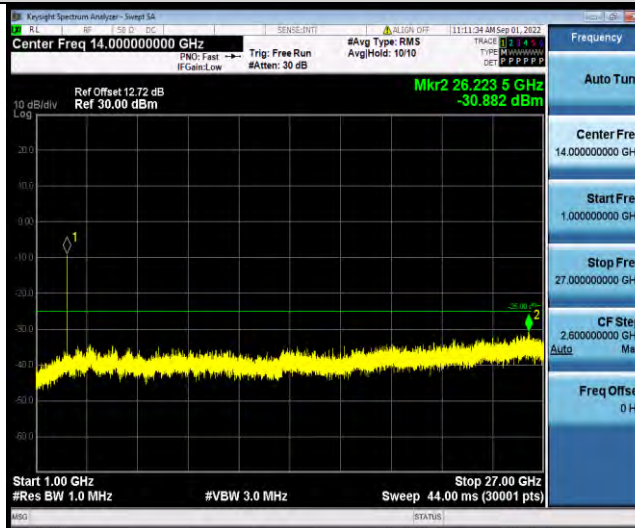

41C-10MHz-20MHz-QPSK-QPSK-39705-39849-1RB#49-1RB#0-1000~27000MHz

41C-10MHz-20MHz-QPSK-QPSK-40526-40670-1RB#49-1RB#0-30~1000MHz

BUREAU VERITAS

Test Report No.: W7L-P22080003RF06

41C-10MHz-20MHz-QPSK-QPSK-40526-40670-1RB#49-1RB#0-1000~27000MHz