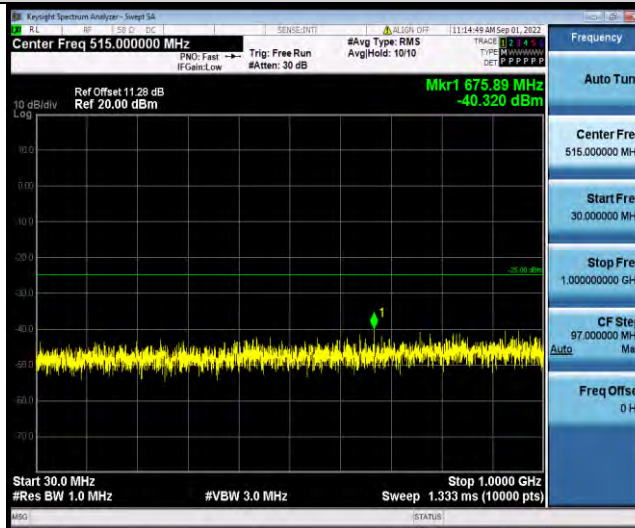

41C-15MHz-15MHz-QPSK-QPSK-41365-41515-75RB#0-75RB#0-30~1000MHz

41C-15MHz-15MHz-QPSK-QPSK-41365-41515-75RB#0-75RB#0-1000~27000MHz

BUREAU VERITAS

Test Report No.: W7L-P22080003RF06

41C-15MHz-20MHz-QPSK-QPSK-39728-39899-1RB#74-1RB#0-30~1000MHz