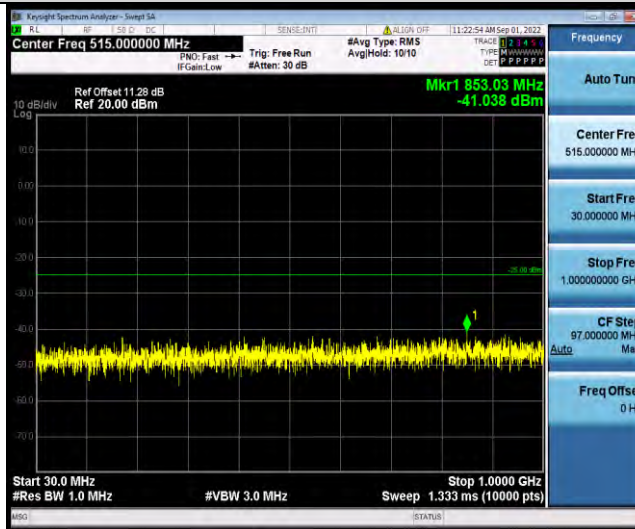

41C-20MHz-15MHz-QPSK-QPSK-41341C512-1RB#99-1RB#0-1000~27000MHz