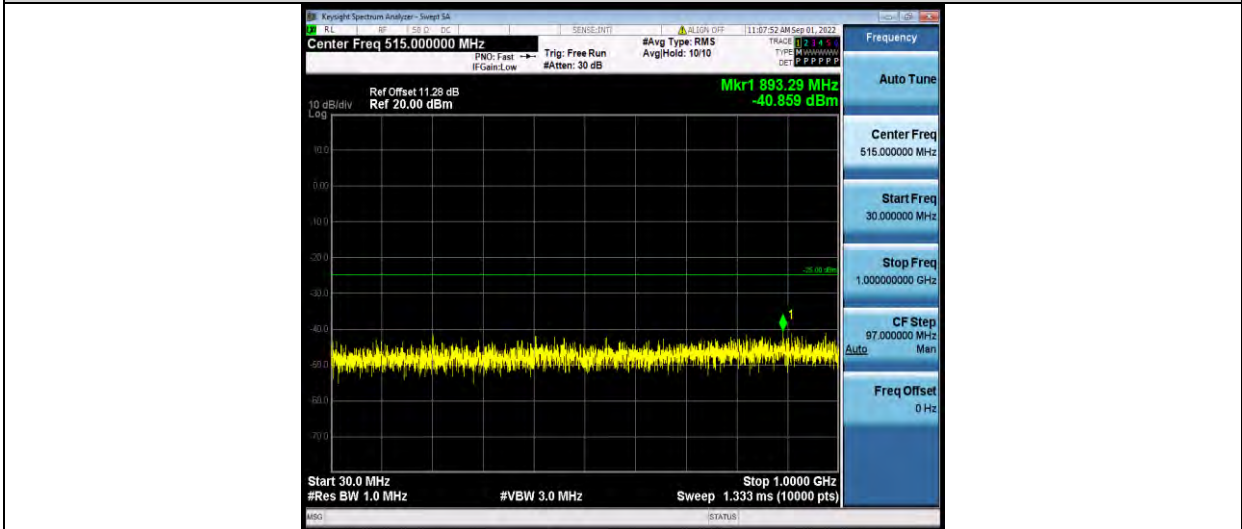

41C-20MHz-5MHz-QPSK-QPSK-41440-41557-1RB#99-1RB#0-1000~27000MHz