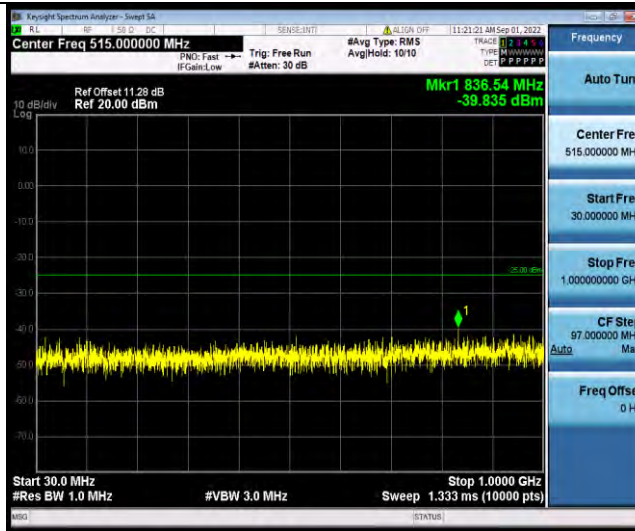

41C-20MHz-15MHz-QPSK-QPSK-39750-39921-1RB#99-1RB#0-1000~27000MHz

41C-20MHz-15MHz-QPSK-QPSK-40546-40717-1RB#99-1RB#0-30~1000MHz

BUREAU VERITAS

Test Report No.: W7L-P22080003RF06

41C-20MHz-15MHz-QPSK-QPSK-40546-40717-1RB#99-1RB#0-1000~27000MHz