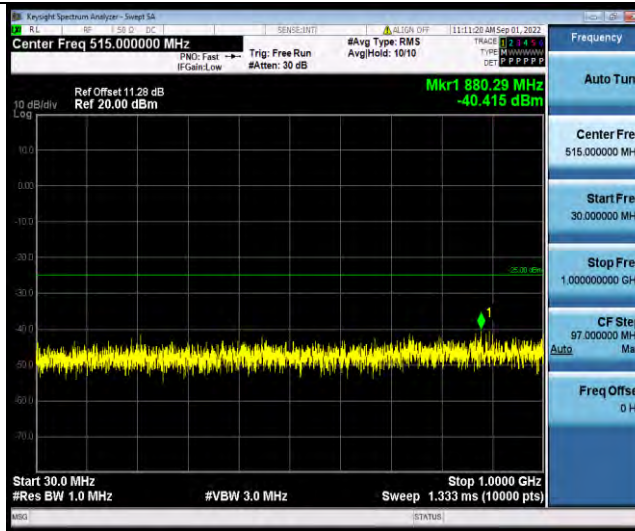

41C-10MHz-20MHz-QPSK-QPSK-39705-39849-1RB#49-1RB#0-1000~27000MHz

41C-10MHz-20MHz-QPSK-QPSK-40526-40670-1RB#49-1RB#0-30~1000MHz

BUREAU VERITAS

Test Report No.: W7L-P22080003RF06

41C-10MHz-20MHz-QPSK-QPSK-40526-40670-1RB#49-1RB#0-1000~27000MHz