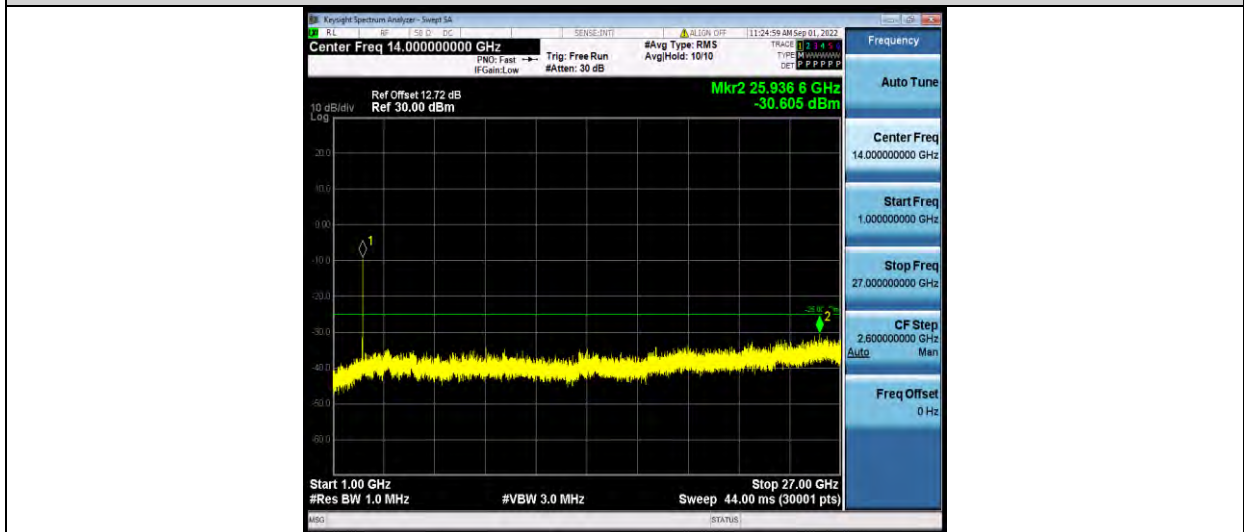

41C-20MHz-10MHz-QPSK-QPSK-40571-40715-1RB#99-1RB#0-30~1000MHz