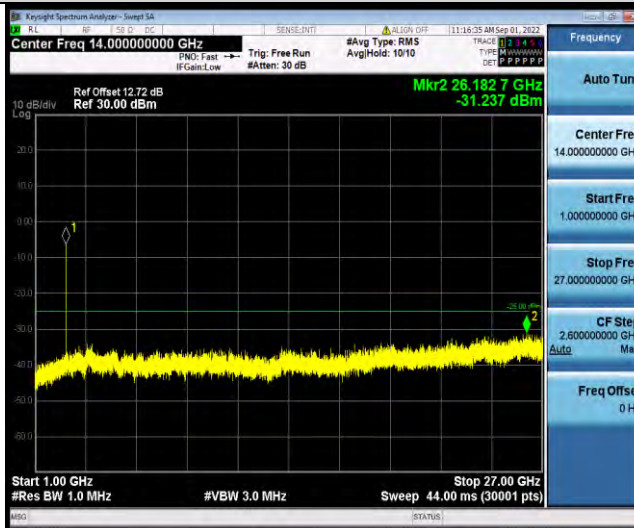

41C-15MHz-20MHz-QPSK-QPSK-39728-39899-1RB#74-1RB#0-1000~27000MHz

41C-15MHz-20MHz-QPSK-QPSK-40523-40694-1RB#74-1RB#0-30~1000MHz

BUREAU VERITAS

Test Report No.: W7L-P22080003RF06

41C-15MHz-20MHz-QPSK-QPSK-40523-40694-1RB#74-1RB#0-1000~27000MHz