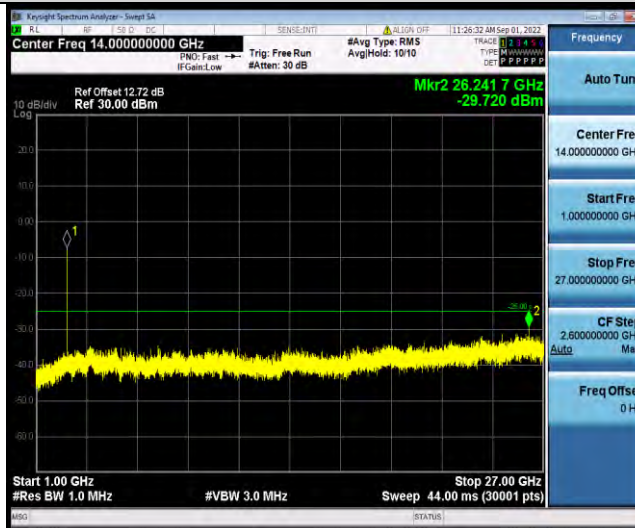

41C-20MHz-10MHz-QPSK-QPSK-39750-39894-1RB#99-1RB#0-1000~27000MHz

41C-20MHz-10MHz-QPSK-QPSK-40571-40715-1RB#99-1RB#0-30~1000MHz

BUREAU VERITAS

Test Report No.: W7L-P22080003RF06

41C-20MHz-10MHz-QPSK-QPSK-40571-40715-1RB#99-1RB#0-1000~27000MHz