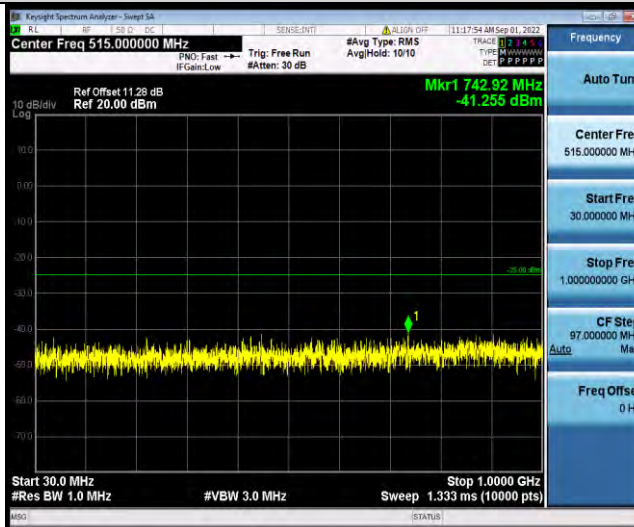

41C-15MHz-20MHz-QPSK-QPSK-41319-41490-1RB#74-1RB#0-1000~27000MHz