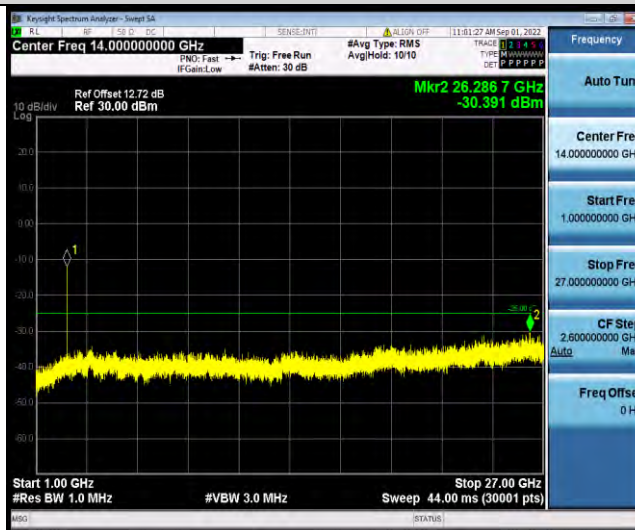

41C-15MHz-15MHz-QPSK-QPSK-39725-39875-75RB#0-75RB#0-1000~27000MHz

41C-15MHz-15MHz-QPSK-QPSK-40545-40695-75RB#0-75RB#0-30~1000MHz

BUREAU VERITAS

Test Report No.: W7L-P22080003RF06

41C-15MHz-15MHz-QPSK-QPSK-40545-40695-75RB#0-75RB#0-1000~27000MHz