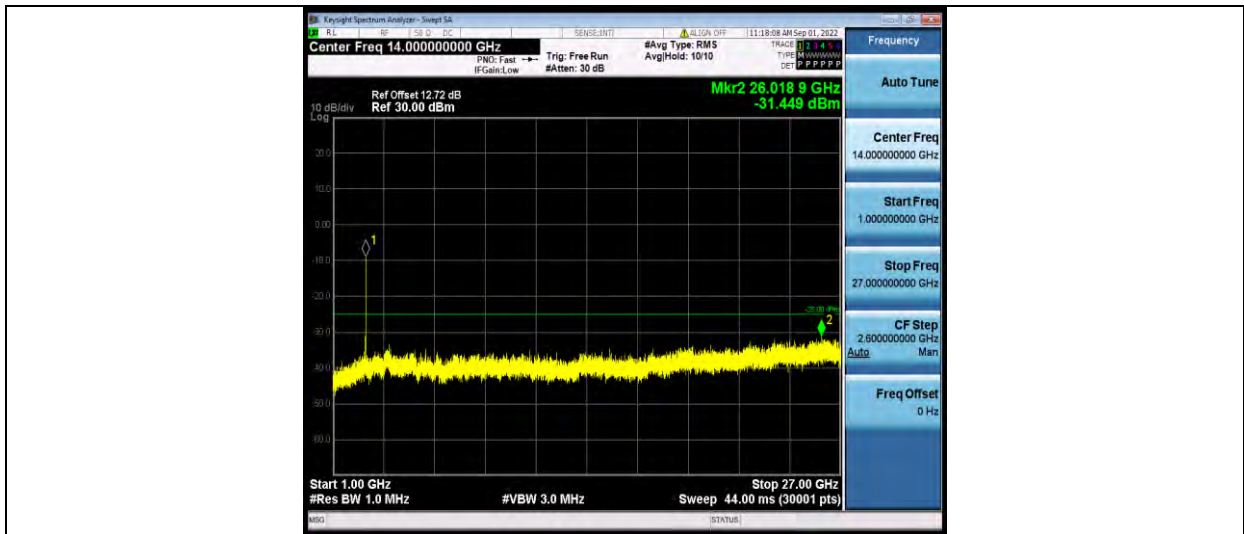

41C-15MHz-20MHz-QPSK-QPSK-41319-41490-1RB#74-1RB#0-30~1000MHz

41C-15MHz-20MHz-QPSK-QPSK-41319-41490-1RB#74-1RB#0-1000~27000MHz

BUREAU VERITAS

Test Report No.: W7L-P22080003RF06

41C-20MHz-10MHz-QPSK-QPSK-39750-39894-1RB#99-1RB#0-30~1000MHz