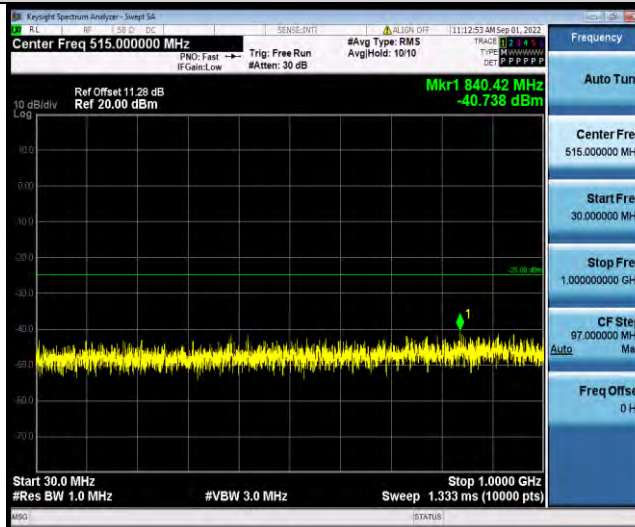

41C-10MHz-20MHz-QPSK-QPSK-41346-41490-1RB#49-1RB#0-1000~27000MHz