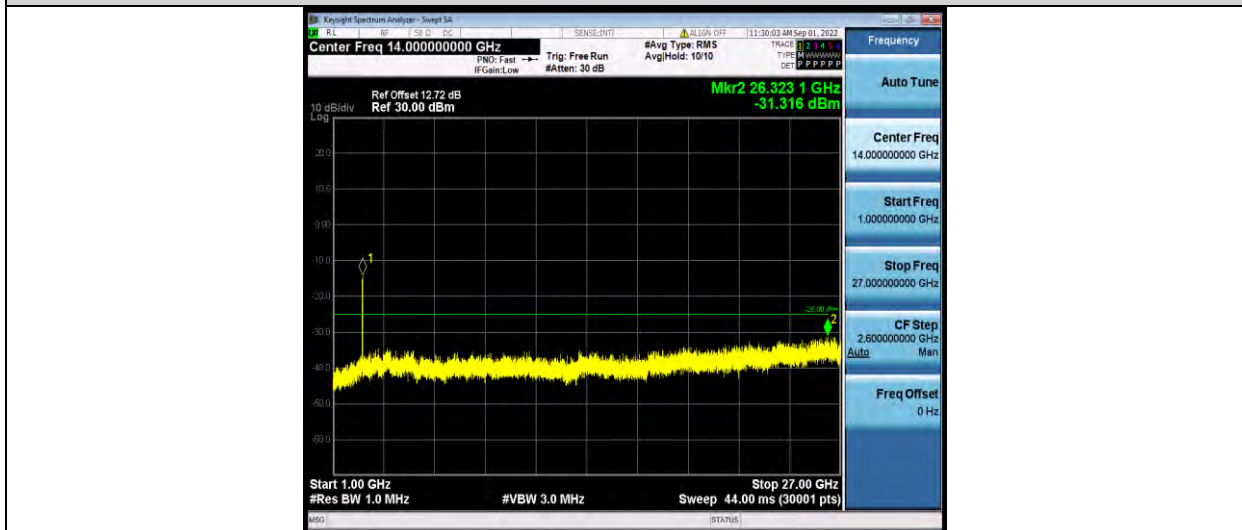

41C-20MHz-20MHz-QPSK-QPSK-40521-40719-100RB#0-100RB#0-30~1000MHz