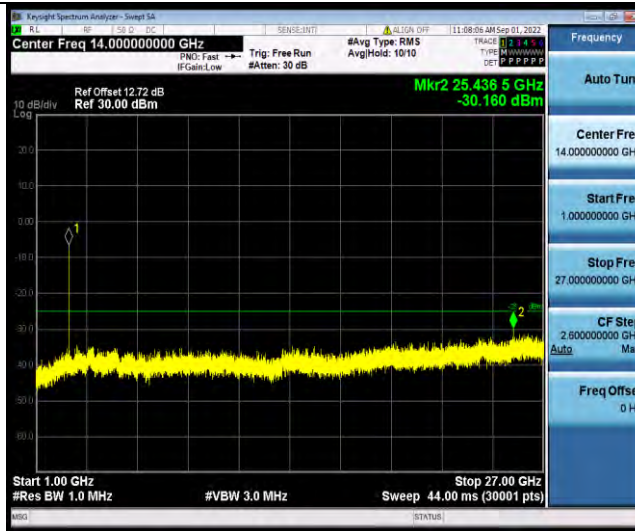

41C-20MHz-5MHz-QPSK-QPSK-41440-41557-1RB#99-1RB#0-30~1000MHz

41C-20MHz-5MHz-QPSK-QPSK-41440-41557-1RB#99-1RB#0-1000~27000MHz

BUREAU VERITAS

Test Report No.: W7L-P22080003RF06

41C-5MHz-20MHz-QPSK-QPSK-39683-39800-1RB#24-1RB#0-30~1000MHz