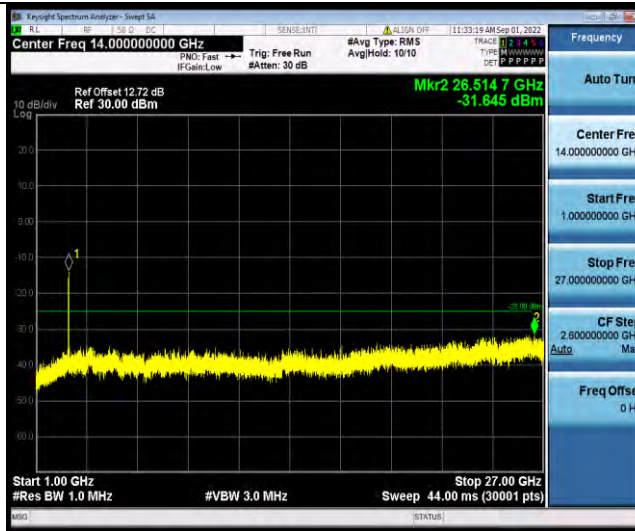

41C-20MHz-20MHz-QPSK-QPSK-41292-41490-100RB#0-100RB#0-30~1000MHz

41C-20MHz-20MHz-QPSK-QPSK-41292-41490-100RB#0-100RB#0-1000~27000MHz

BUREAU VERITAS

Test Report No.: W7L-P22080003RF06

41C-20MHz-5MHz-QPSK-QPSK-39750-39867-1RB#99-1RB#0-30~1000MHz