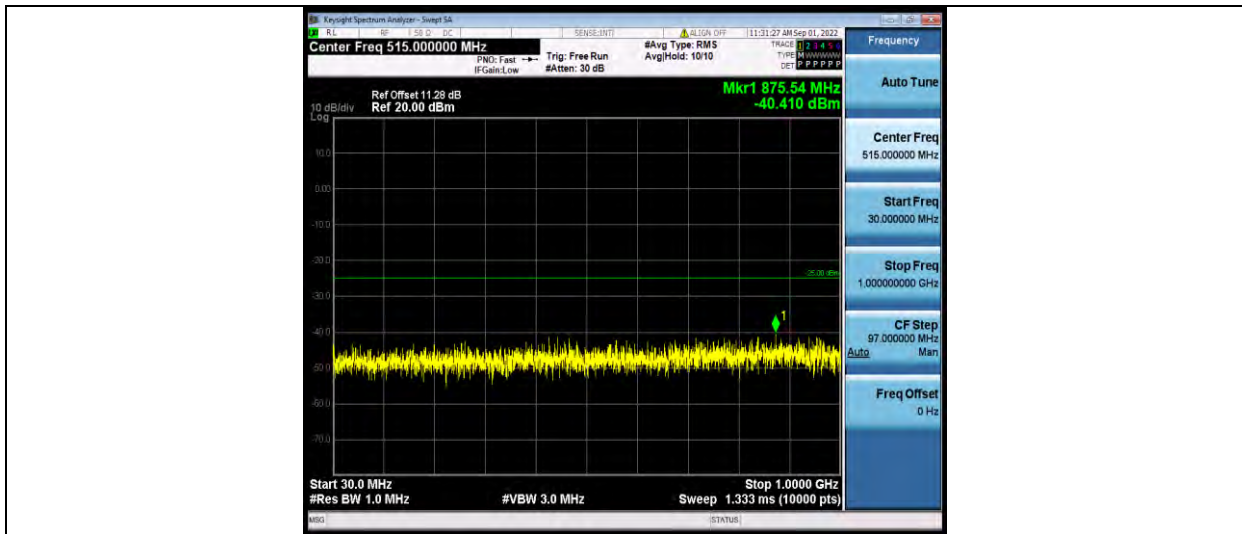

41C-20MHz-20MHz-QPSK-QPSK-39750-39948-100RB#0-100RB#0-1000~27000MHz

41C-20MHz-20MHz-QPSK-QPSK-40521-40719-100RB#0-100RB#0-30~1000MHz

BUREAU VERITAS

Test Report No.: W7L-P22080003RF06

41C-20MHz-20MHz-QPSK-QPSK-40521-40719-100RB#0-100RB#0-1000~27000MHz