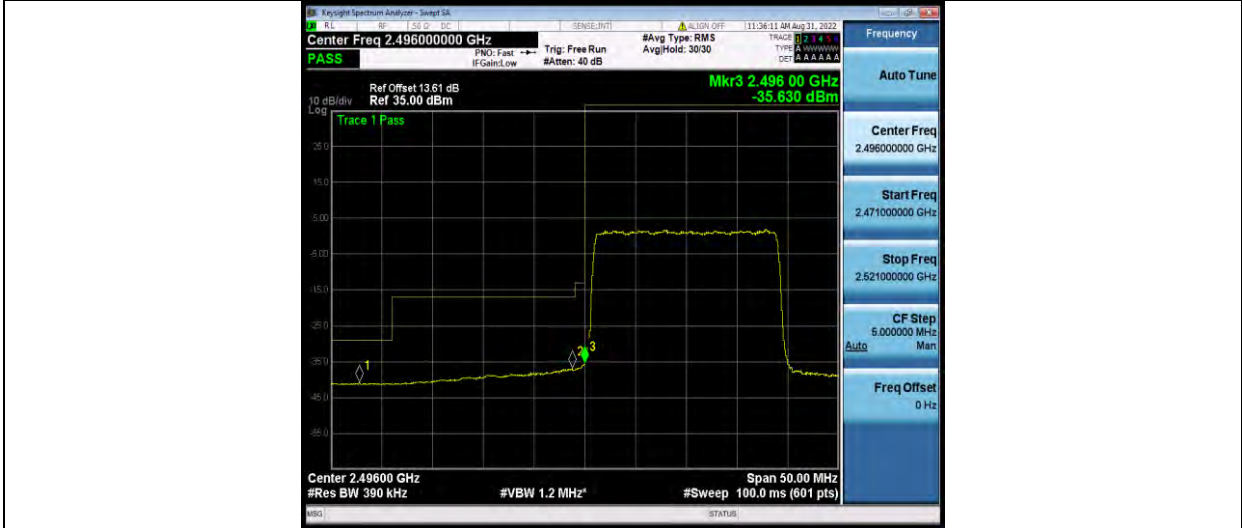

Test Report No.: W7L-P22080003RF06

Band41-20MHz-QPSK-39750-100RB#0

Band41-20MHz-QPSK-41490-1RB#0

Band41-20MHz-QPSK-41490-1RB#99

BUREAU VERITAS

Test Report No.: W7L-P22080003RF06

Band41-20MHz-QPSK-41490-100RB#0