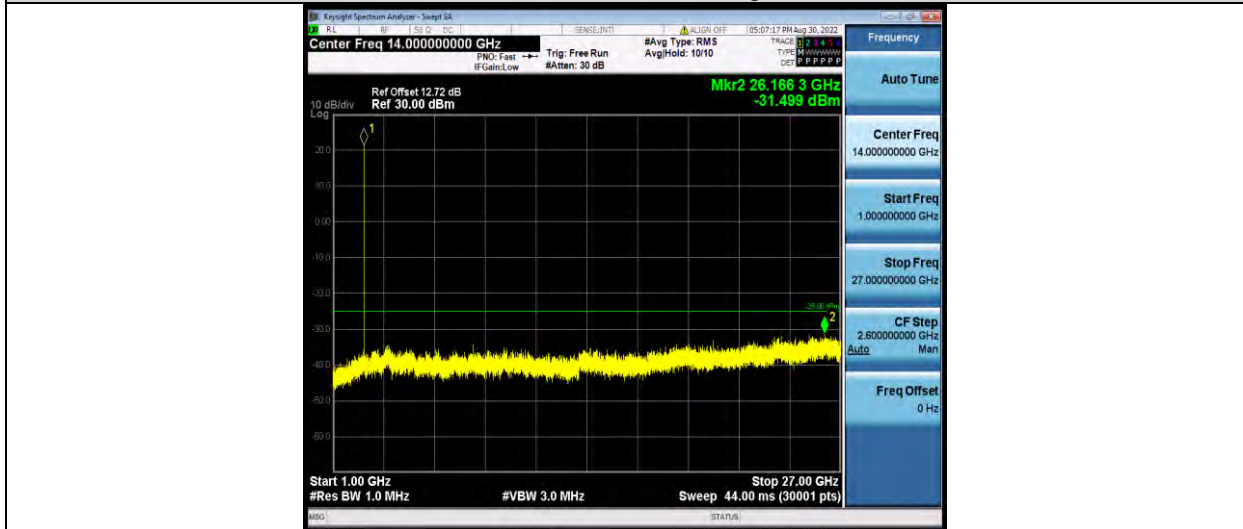

Band41-5MHz-16QAM-41565-1RB#0-Range1:30~1000MHz