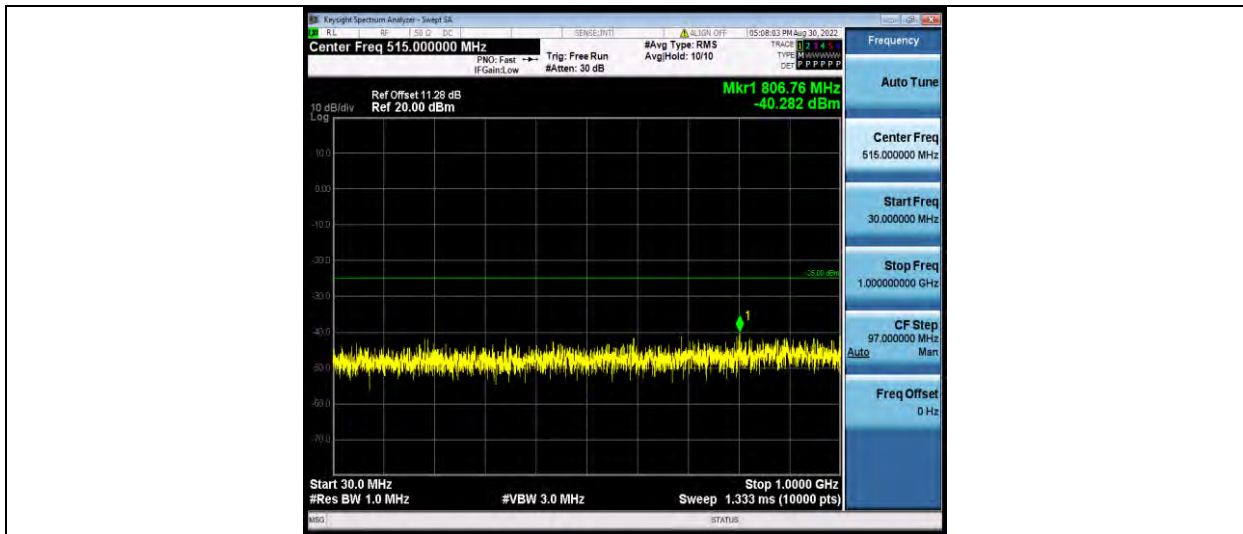

Band41-5MHz-64QAM-40620-1RB#0-Range2:1000~27000MHz

Band41-5MHz-64QAM-41565-1RB#0-Range1:30~1000MHz

BUREAU VERITAS

Test Report No.: W7L-P22080003RF06

Band41-5MHz-64QAM-41565-1RB#0-Range2:1000~27000MHz

Band41-10MHz-QPSK-39700-1RB#0-Range1:30~1000MHz