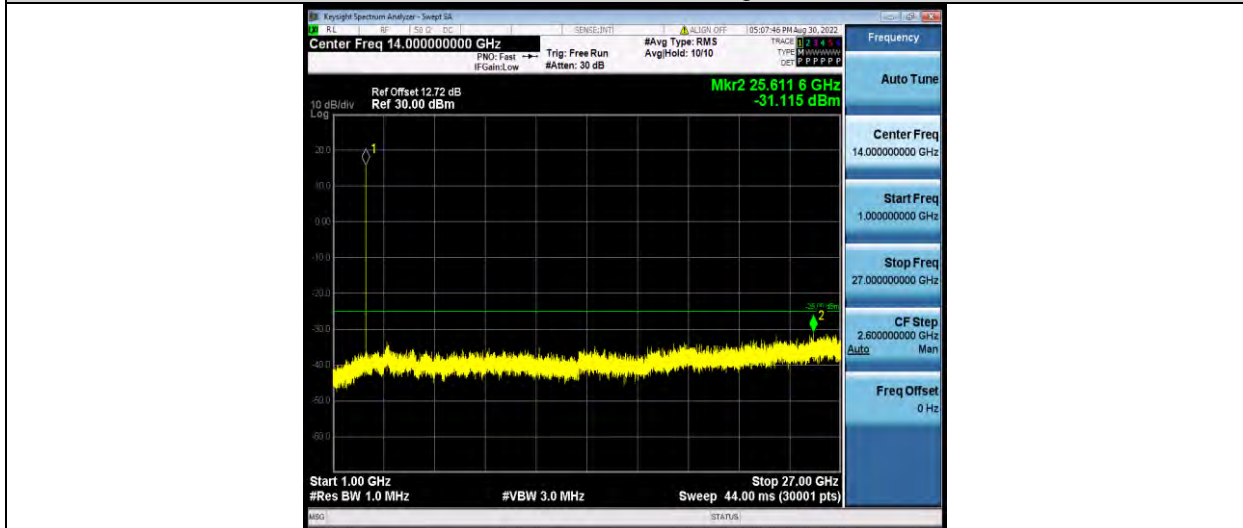

Band41-5MHz-16QAM-39675-1RB#0-Range1:30~1000MHz