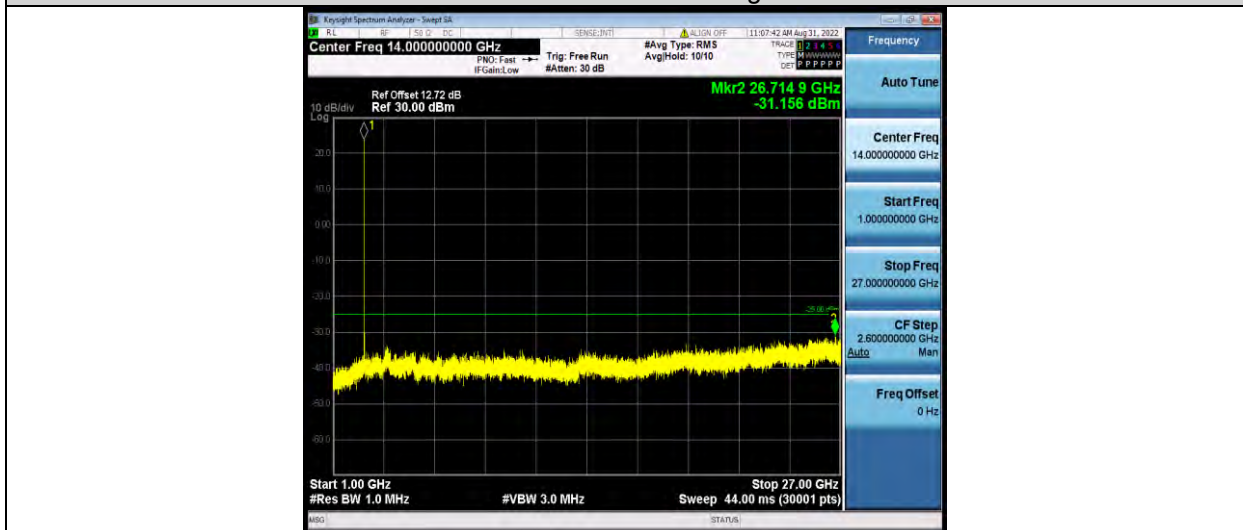

BUREAU VERITAS

Test Report No.: W7L-P22080003RF06

Band41-15MHz-QPSK-40620-1RB#0-Range1:30~1000MHz

Band41-15MHz-QPSK-40620-1RB#0-Range2:1000~27000MHz

Band41-15MHz-QPSK-41515-1RB#0-Range1:30~1000MHz

BUREAU VERITAS