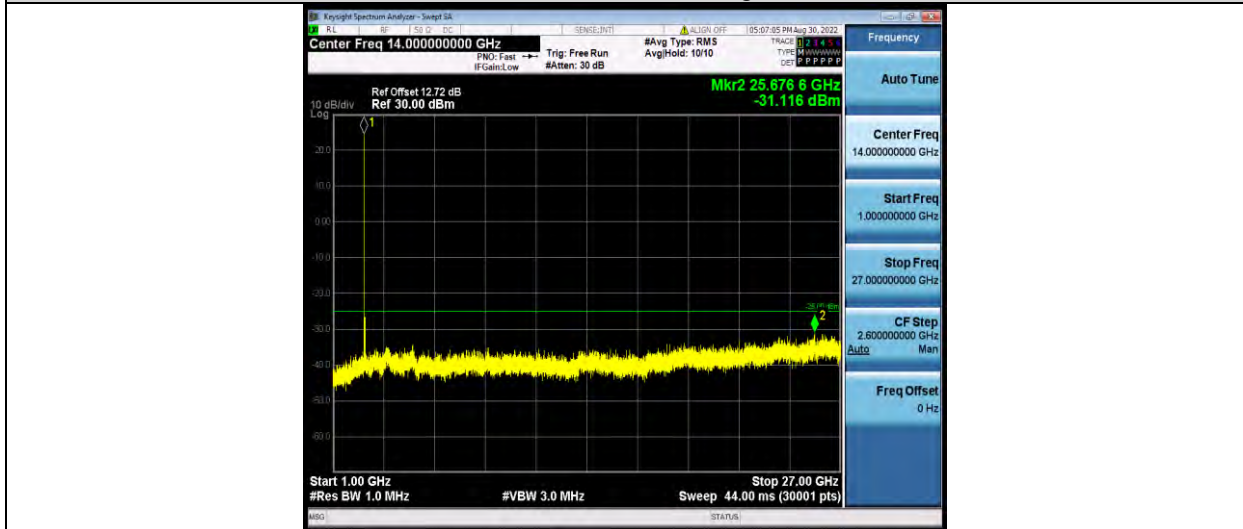

Test Graphs

BUREAU VERITAS

Test Report No.: W7L-P22080003RF06

Band41-5MHz-QPSK-40620-1RB#0-Range1:30~1000MHz

Band41-5MHz-QPSK-40620-1RB#0-Range2:1000~27000MHz

Band41-5MHz-QPSK-41565-1RB#0-Range1:30~1000MHz