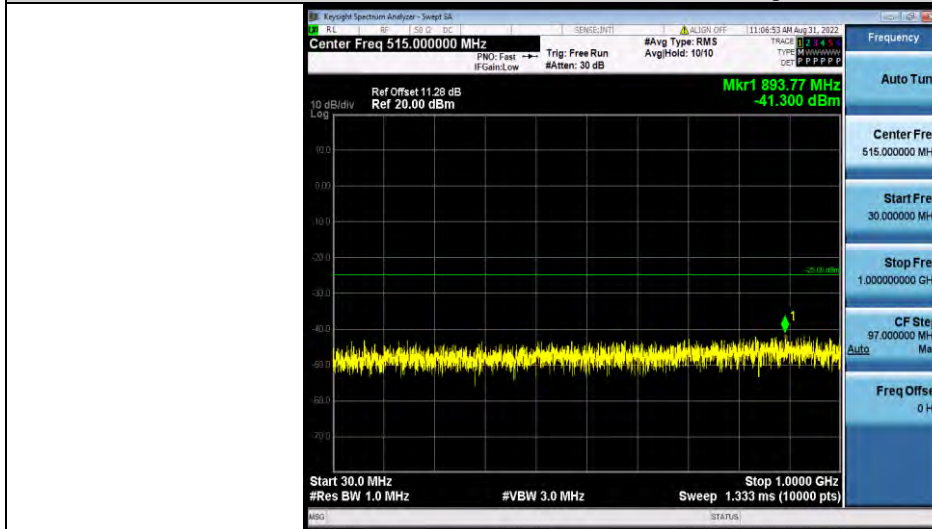

Band41-10MHz-64QAM-41540-1RB#0-Range1:30~1000MHz

Test Report No.: W7L-P22080003RF06

Band41-10MHz-64QAM-41540-1RB#0-Range2: 1000~27000MHz

Band41-15MHz-QPSK-39725-1RB#0-Range1: 30~1000MHz

Band41-15MHz-QPSK-39725-1RB#0-Range2: 1000~27000MHz