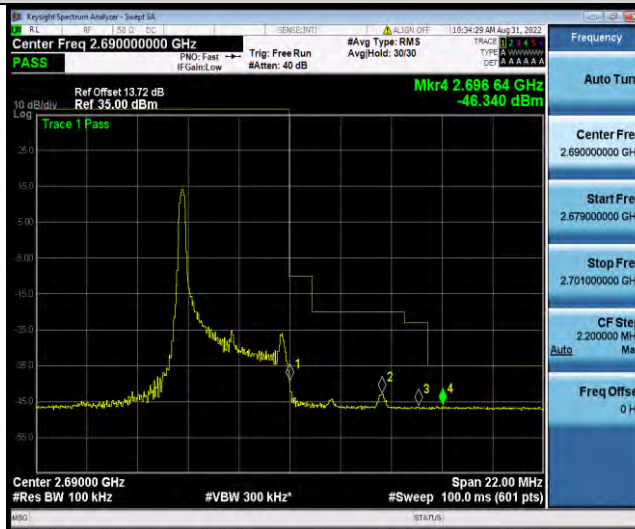

Band41-5MHz-QPSK-41565-25RB#0

Band41-5MHz-16QAM-39675-1RB#0

Band41-5MHz-16QAM-39675-1RB#24

BUREAU VERITAS

Test Report No.: W7L-P22080003RF06

Band41-5MHz-16QAM-39675-25RB#0

Band41-5MHz-16QAM-41565-1RB#0

Band41-5MHz-16QAM-41565-1RB#24