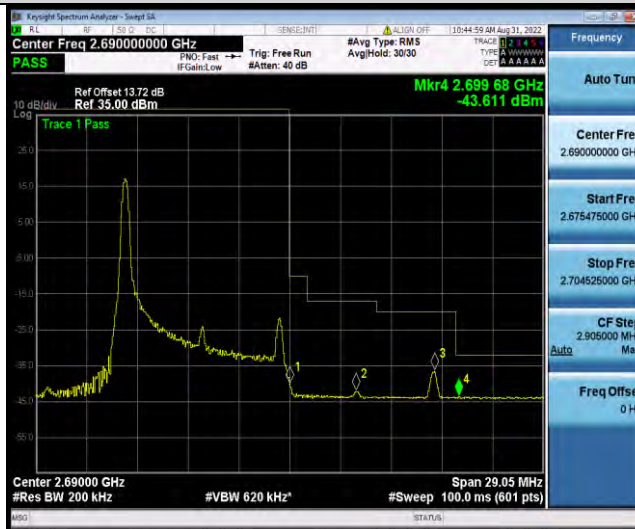

Band41-10MHz-QPSK-41540-1RB#49