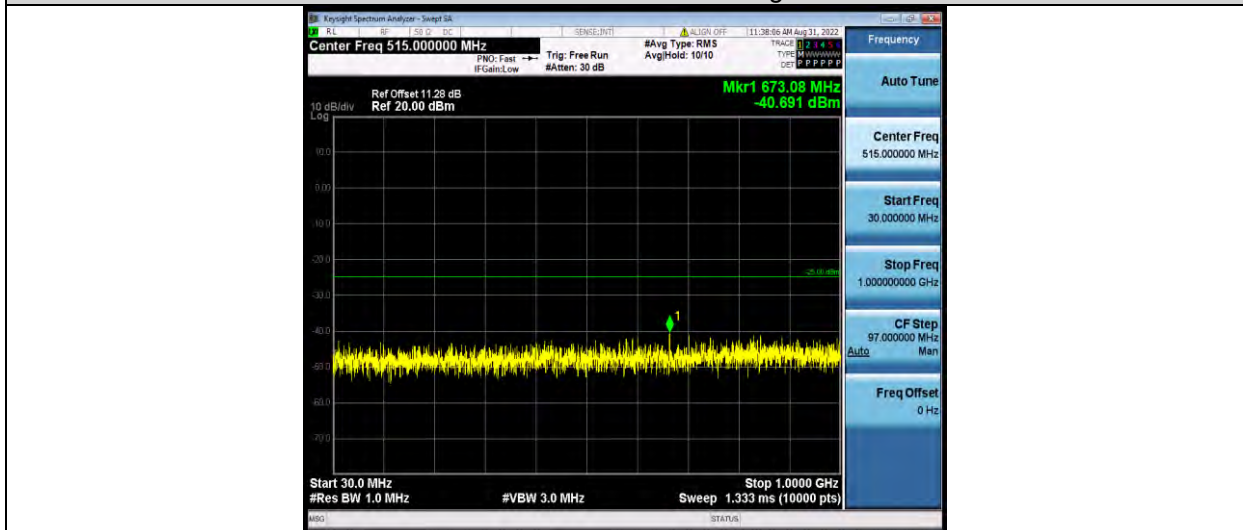

Band41-20MHz-QPSK-40620-1RB#0-Range2:1000~27000MHz