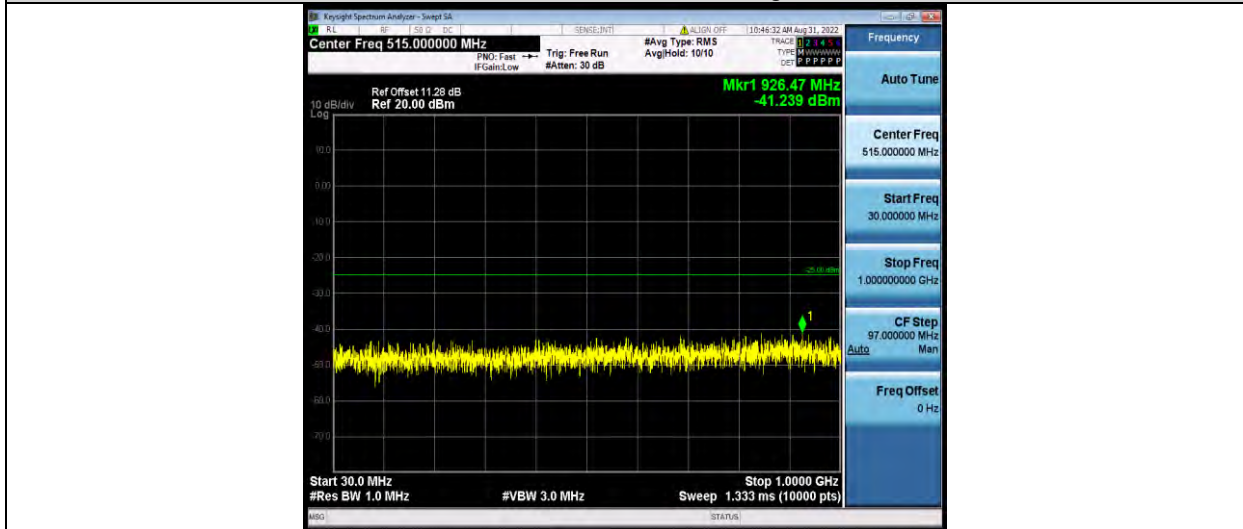

Band41-5MHz-64QAM-40620-1RB#0-Range2:1000~27000MHz

Band41-5MHz-64QAM-41565-1RB#0-Range1:30~1000MHz

BUREAU VERITAS

Test Report No.: W7L-P22080003RF06

Band41-5MHz-64QAM-41565-1RB#0-Range2:1000~27000MHz

Band41-10MHz-QPSK-39700-1RB#0-Range1:30~1000MHz