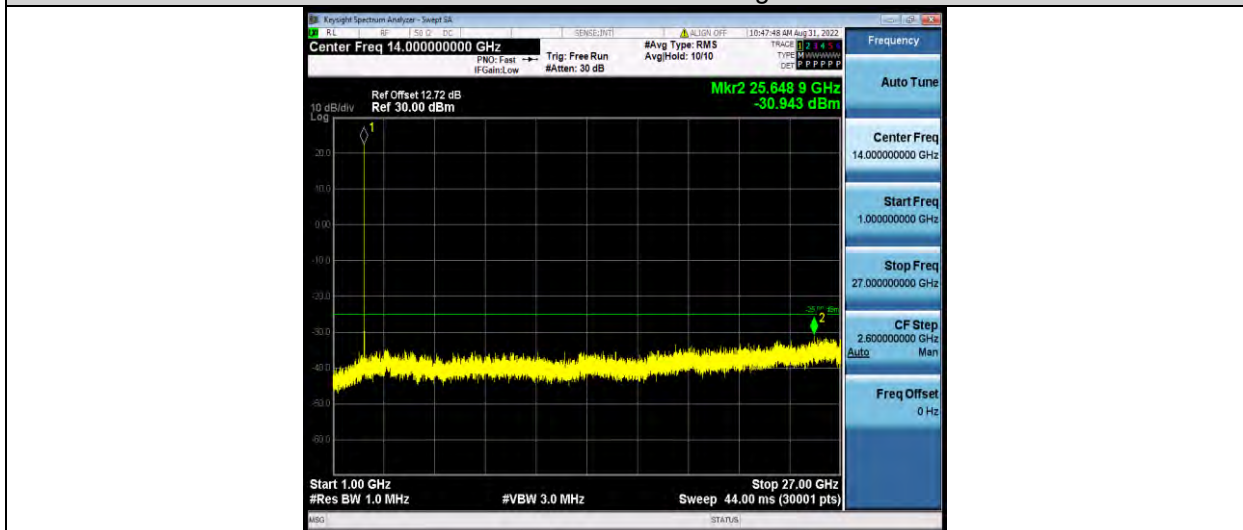

Band41-10MHz-64QAM-39700-1RB#0-Range1:30~1000MHz

Band41-10MHz-64QAM-39700-1RB#0-Range2:1000~27000MHz

BUREAU VERITAS

Test Report No.: W7L-P22080003RF06

Band41-10MHz-64QAM-40620-1RB#0-Range1:30~1000MHz

Band41-10MHz-64QAM-40620-1RB#0-Range2:1000~27000MHz