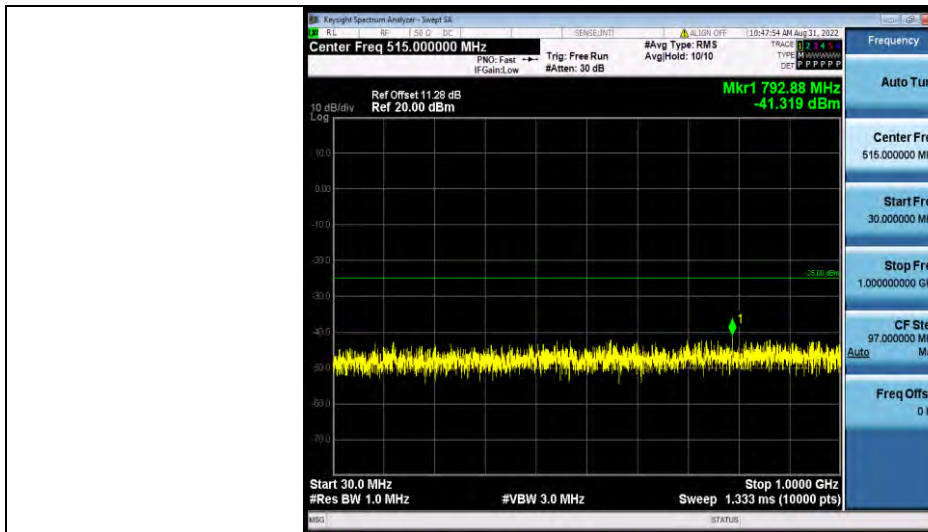

Test Report No.: W7L-P22080003RF06

Band41-10MHz-QPSK-41540-1RB#0-Range2:1000~27000MHz