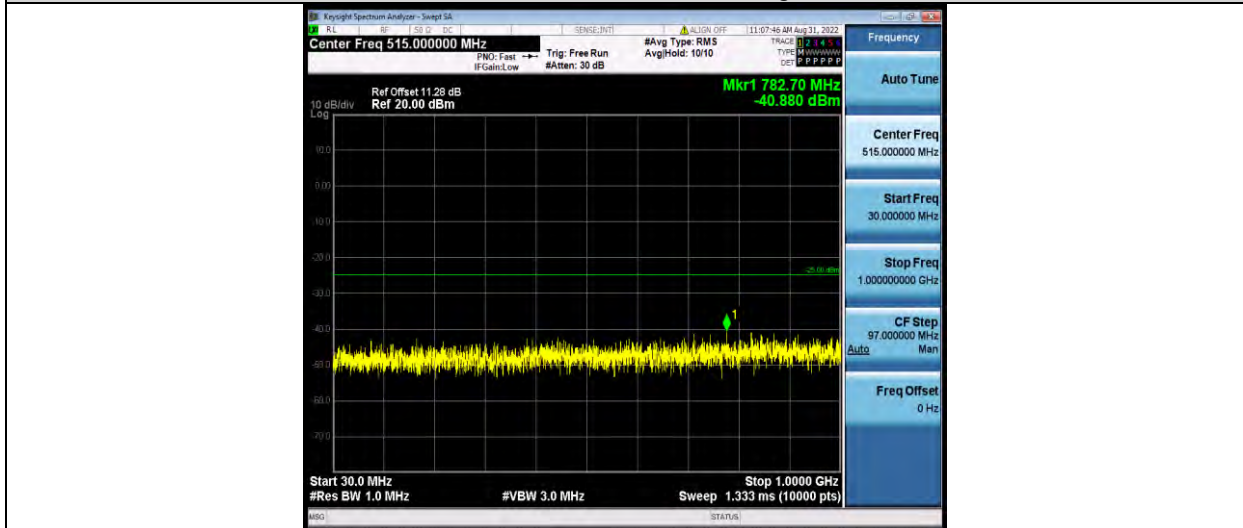

Band41-15MHz-16QAM-40620-1RB#0-Range2:1000~27000MHz