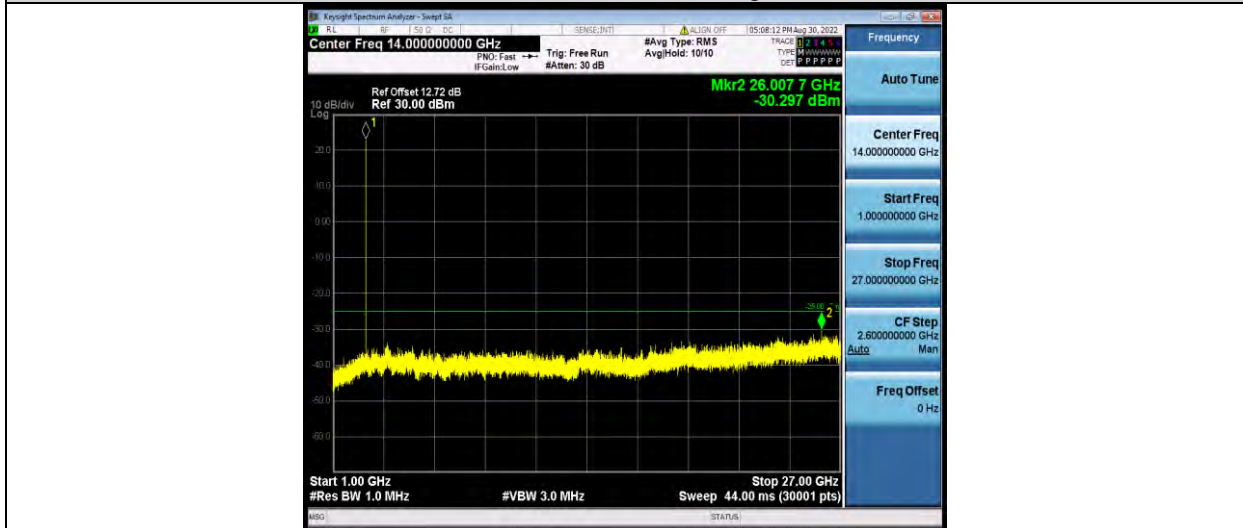

Band41-5MHz-64QAM-40620-1RB#0-Range2:1000~27000MHz

Band41-5MHz-64QAM-41565-1RB#0-Range1:30~1000MHz

BUREAU VERITAS

Test Report No.: W7L-P22080003RF06

Band41-5MHz-64QAM-41565-1RB#0-Range2:1000~27000MHz

Band41-10MHz-QPSK-39700-1RB#0-Range1:30~1000MHz