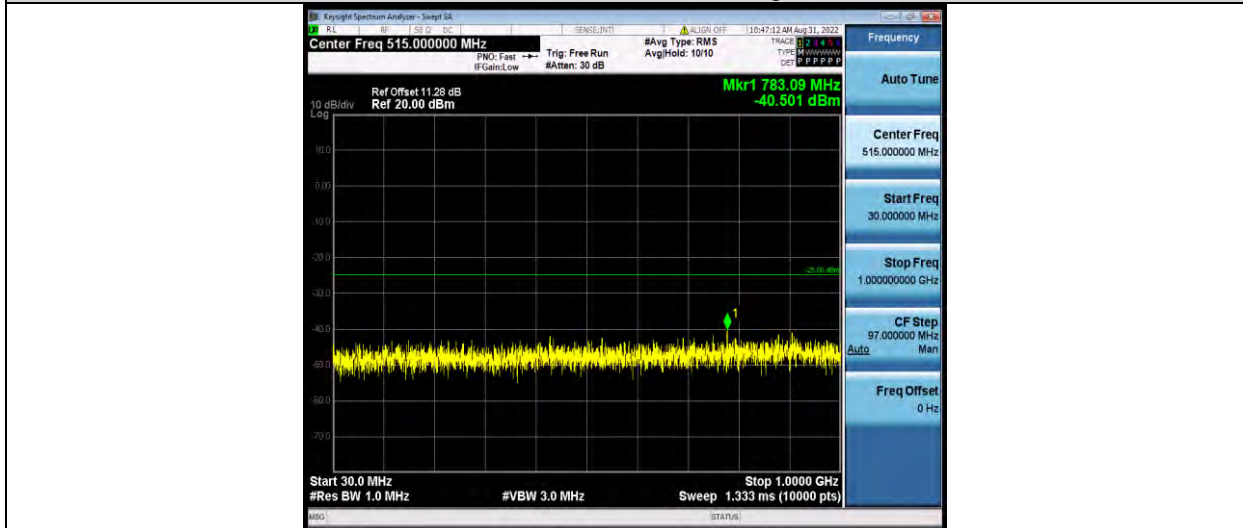

Band41-10MHz-QPSK-39700-1RB#0-Range2:1000~27000MHz

BUREAU VERITAS

Test Report No.: W7L-P22080003RF06

Band41-10MHz-QPSK-40620-1RB#0-Range1:30~1000MHz

Band41-10MHz-QPSK-40620-1RB#0-Range2:1000~27000MHz

Band41-10MHz-QPSK-41540-1RB#0-Range1:30~1000MHz