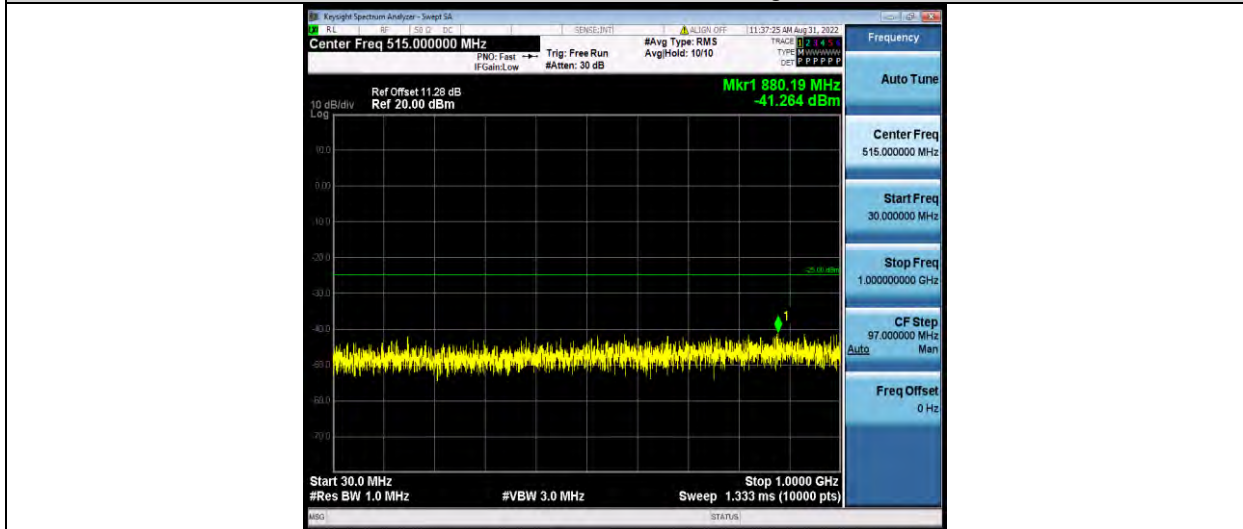

Band41-15MHz-64QAM-41515-1RB#0-Range1:30~1000MHz

BUREAU VERITAS

Test Report No.: W7L-P22080003RF06

Band41-15MHz-64QAM-41515-1RB#0-Range2:1000~27000MHz

Band41-20MHz-QPSK-39750-1RB#0-Range1:30~1000MHz

Band41-20MHz-QPSK-39750-1RB#0-Range2:1000~27000MHz