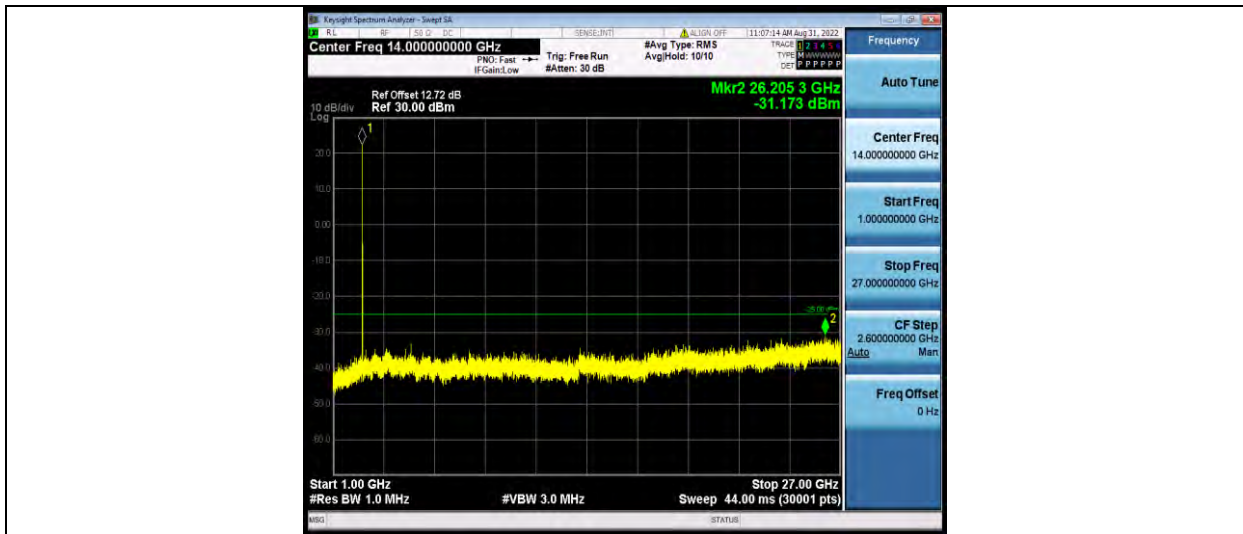

Test Report No.: W7L-P22080003RF06

Band41-15MHz-QPSK-41515-1RB#0-Range2:1000~27000MHz

Band41-15MHz-16QAM-39725-1RB#0-Range1:30~1000MHz

Band41-15MHz-16QAM-39725-1RB#0-Range2:1000~27000MHz

BUREAU VERITAS

Test Report No.: W7L-P22080003RF06