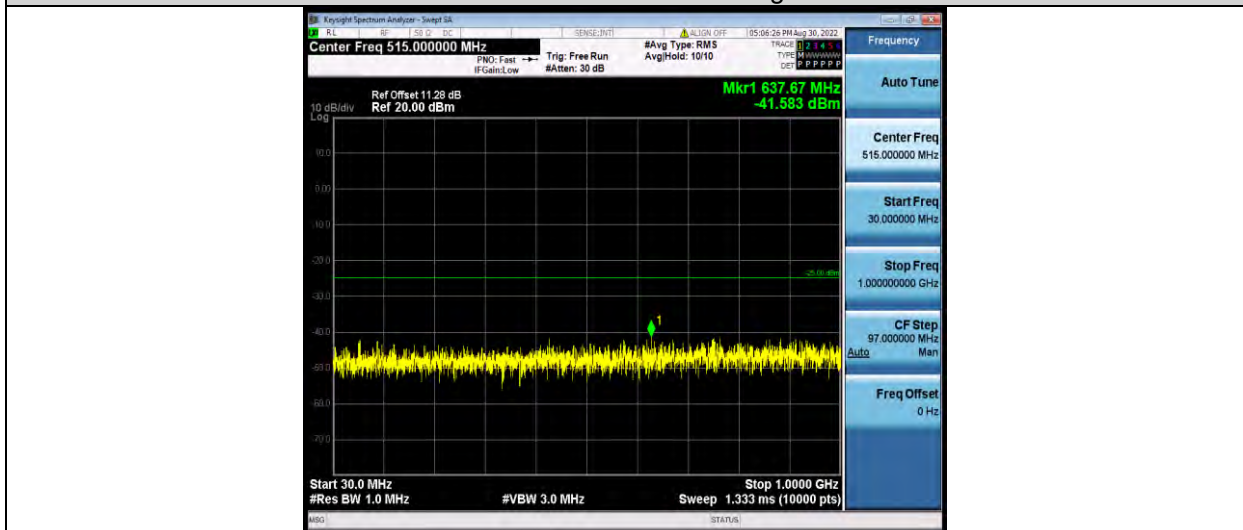

BUREAU VERITAS

Test Report No.: W7L-P22080003RF06

Band41-5MHz-QPSK-41565-1RB#0-Range2:1000~27000MHz

Band41-5MHz-16QAM-39675-1RB#0-Range1:30~1000MHz

Band41-5MHz-16QAM-39675-1RB#0-Range2:1000~27000MHz

BUREAU VERITAS