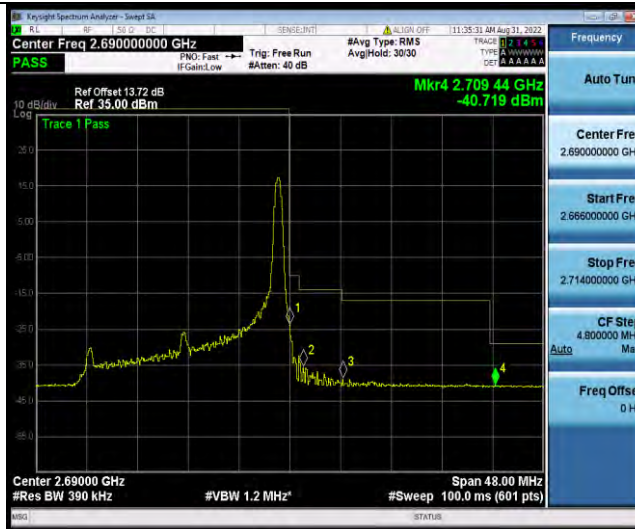

Test Report No.: W7L-P22080003RF06

Band41-20MHz-QPSK-39750-100RB#0

Band41-20MHz-QPSK-41490-1RB#0

Band41-20MHz-QPSK-41490-1RB#99

BUREAU VERITAS

Test Report No.: W7L-P22080003RF06

Band41-20MHz-QPSK-41490-100RB#0