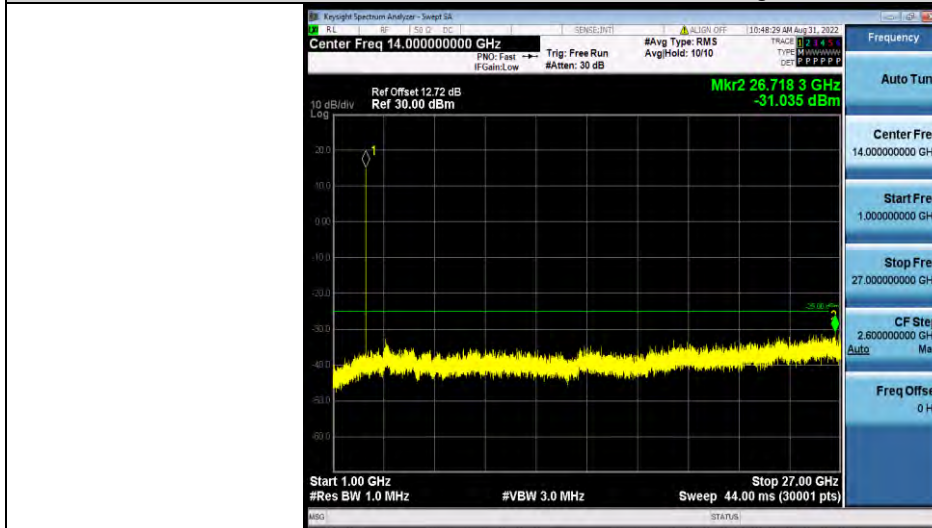

Band41-15MHz-QPSK-39725-1RB#0-Range1: 30~1000MHz