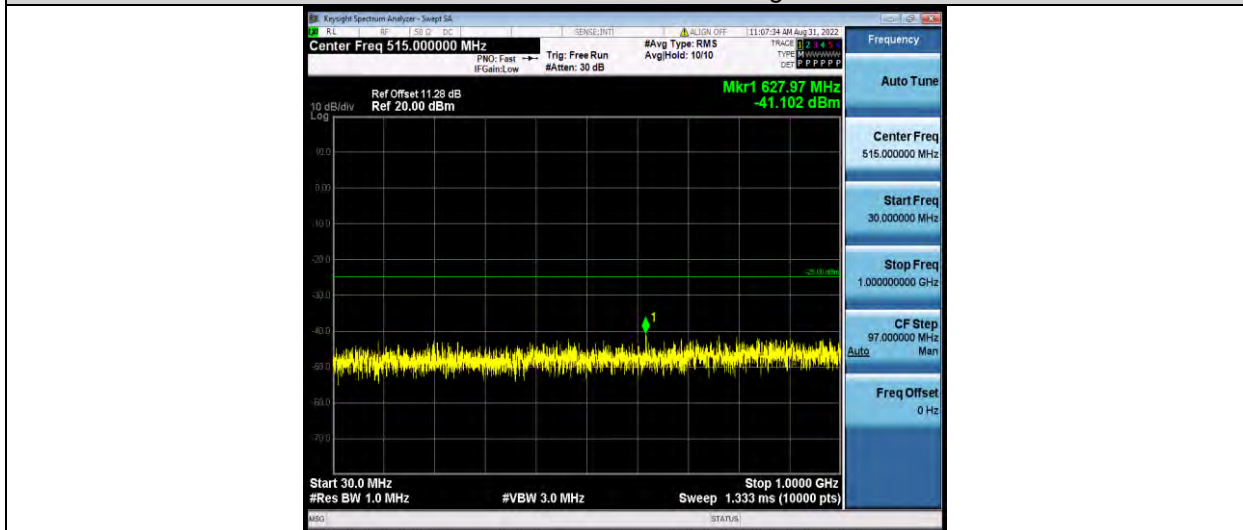

Band41-15MHz-QPSK-40620-1RB#0-Range2:1000~27000MHz