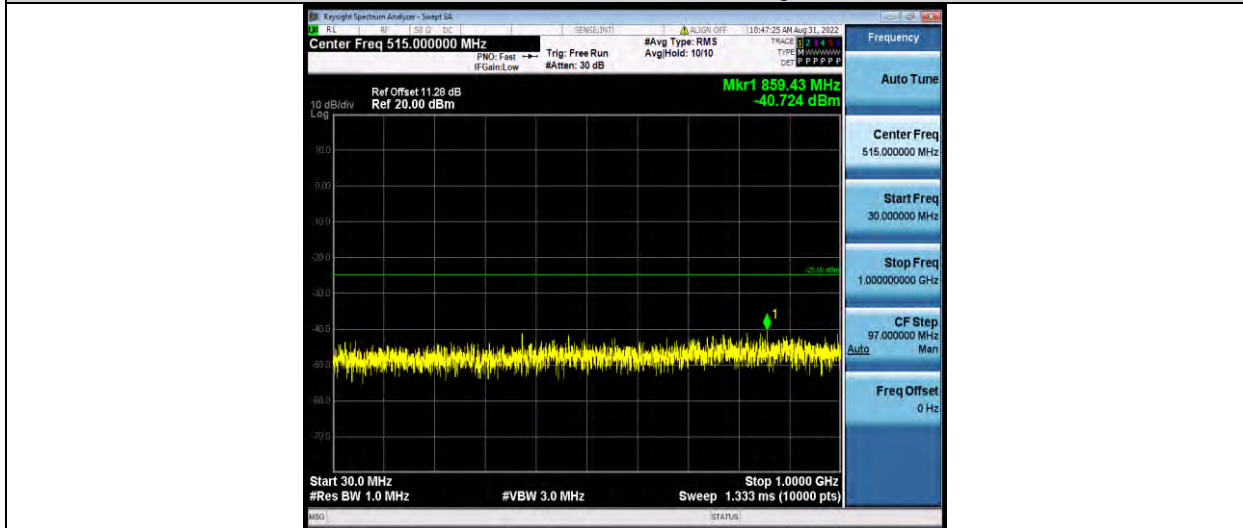

Band41-10MHz-16QAM-40620-1RB#0-Range2:1000~27000MHz