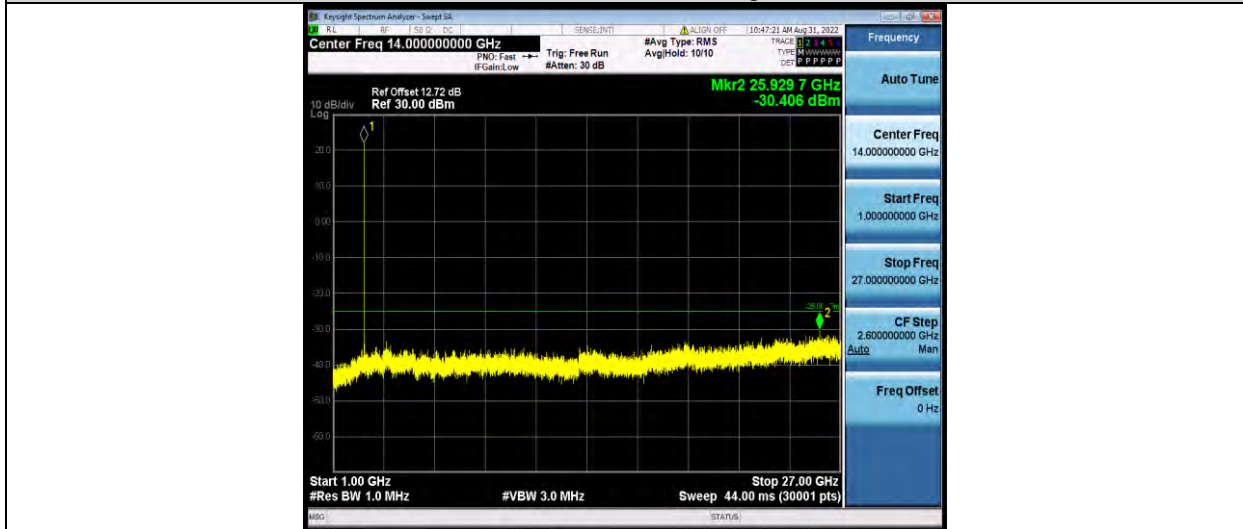

Band41-10MHz-QPSK-39700-1RB#0-Range2:1000~27000MHz

BUREAU VERITAS

Test Report No.: W7L-P22080003RF06

Band41-10MHz-QPSK-40620-1RB#0-Range1:30~1000MHz

Band41-10MHz-QPSK-40620-1RB#0-Range2:1000~27000MHz

Band41-10MHz-QPSK-41540-1RB#0-Range1:30~1000MHz