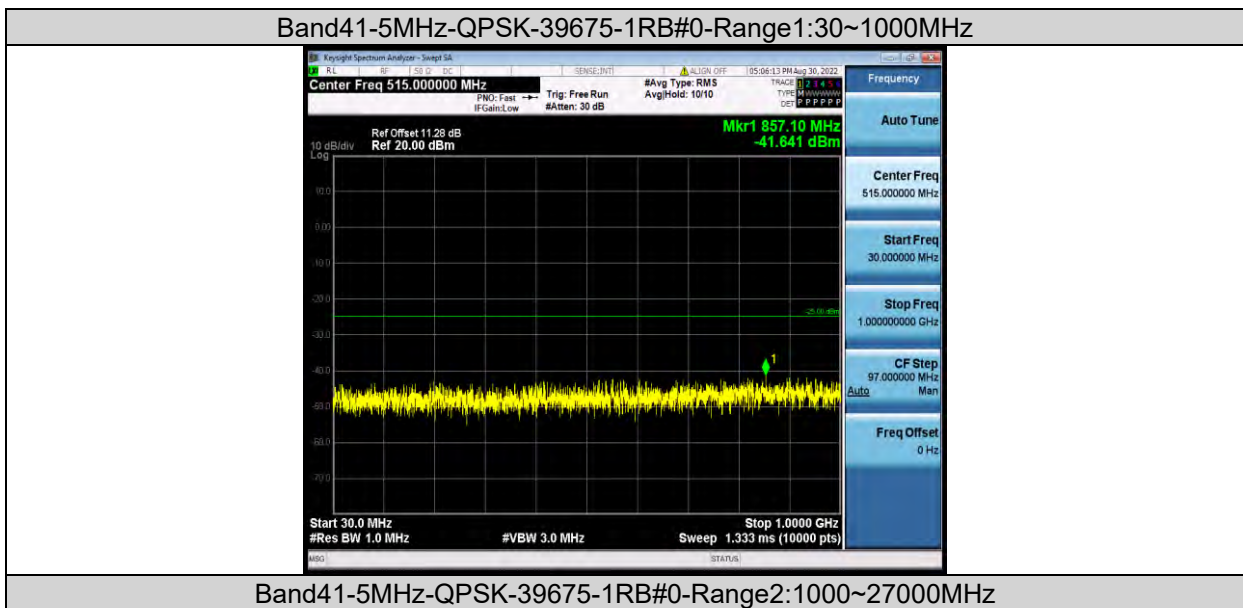

Test Graphs

BUREAU VERITAS

Test Report No.: W7L-P22080003RF06

Band41-5MHz-QPSK-40620-1RB#0-Range1:30~1000MHz

Band41-5MHz-QPSK-40620-1RB#0-Range2:1000~27000MHz

Band41-5MHz-QPSK-41565-1RB#0-Range1:30~1000MHz