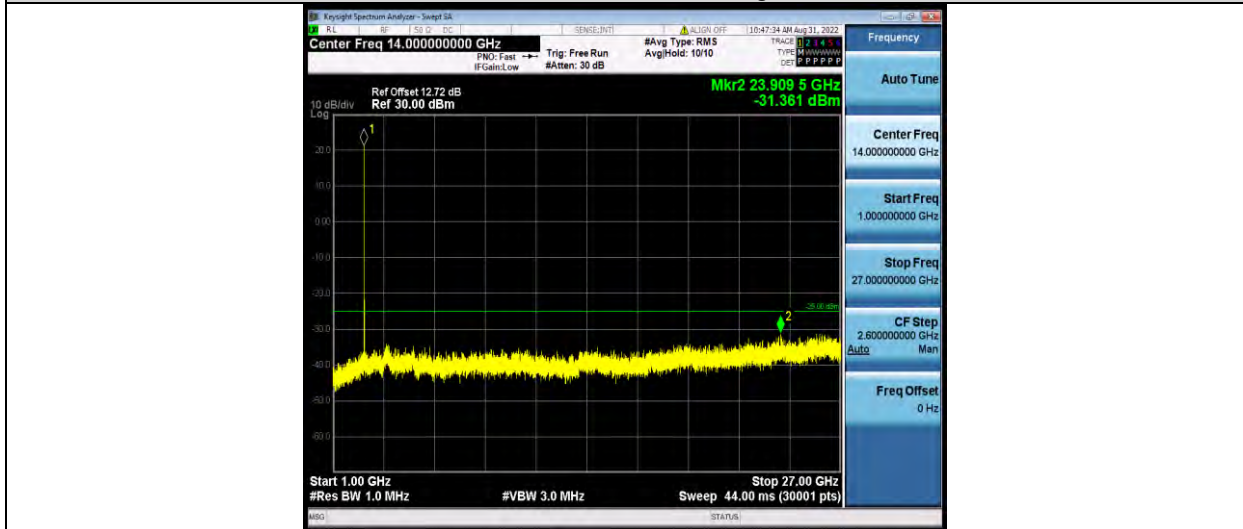

Band41-10MHz-16QAM-41540-1RB#0-Range1:30~1000MHz