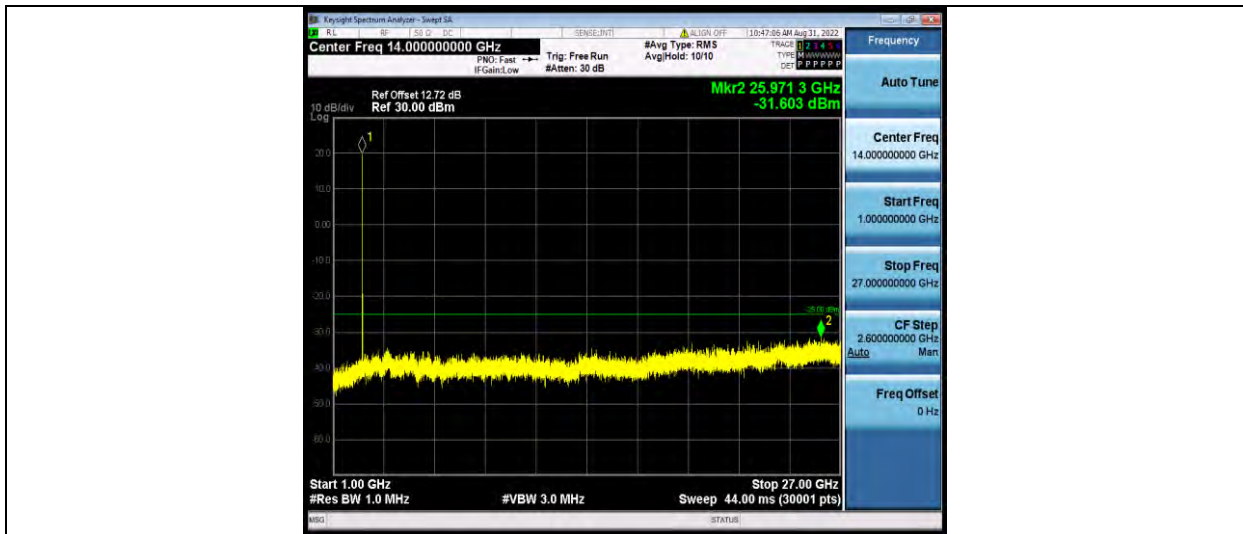

Band41-10MHz-64QAM-39700-1RB#0-Range1:30~1000MHz

Band41-10MHz-64QAM-39700-1RB#0-Range2:1000~27000MHz

BUREAU VERITAS

Test Report No.: W7L-P22080003RF06

Band41-10MHz-64QAM-40620-1RB#0-Range1:30~1000MHz

Band41-10MHz-64QAM-40620-1RB#0-Range2:1000~27000MHz