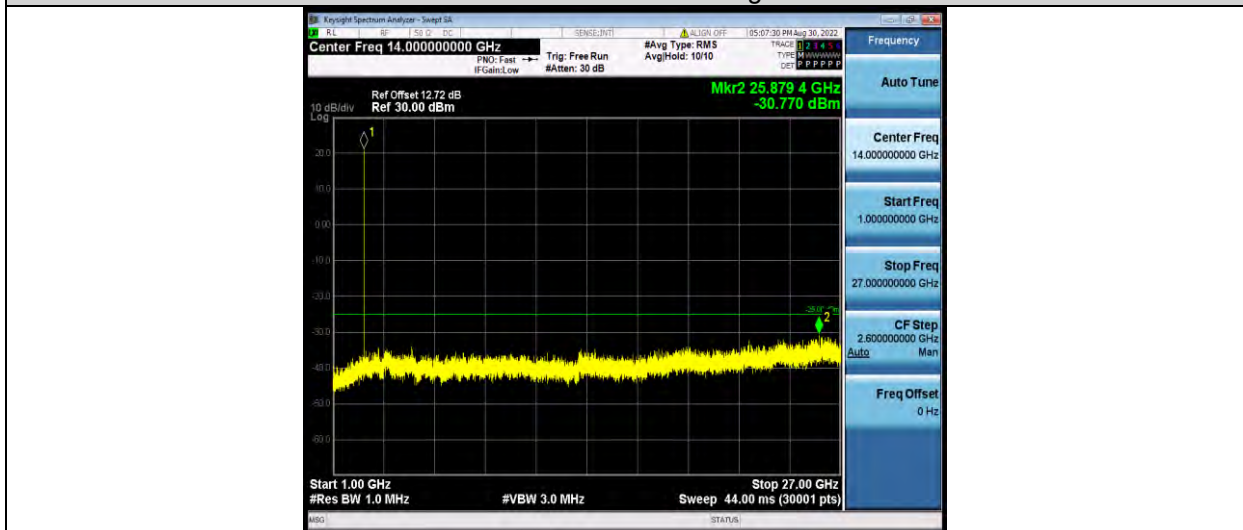

Band41-5MHz-64QAM-41565-1RB#0-Range1:30~1000MHz