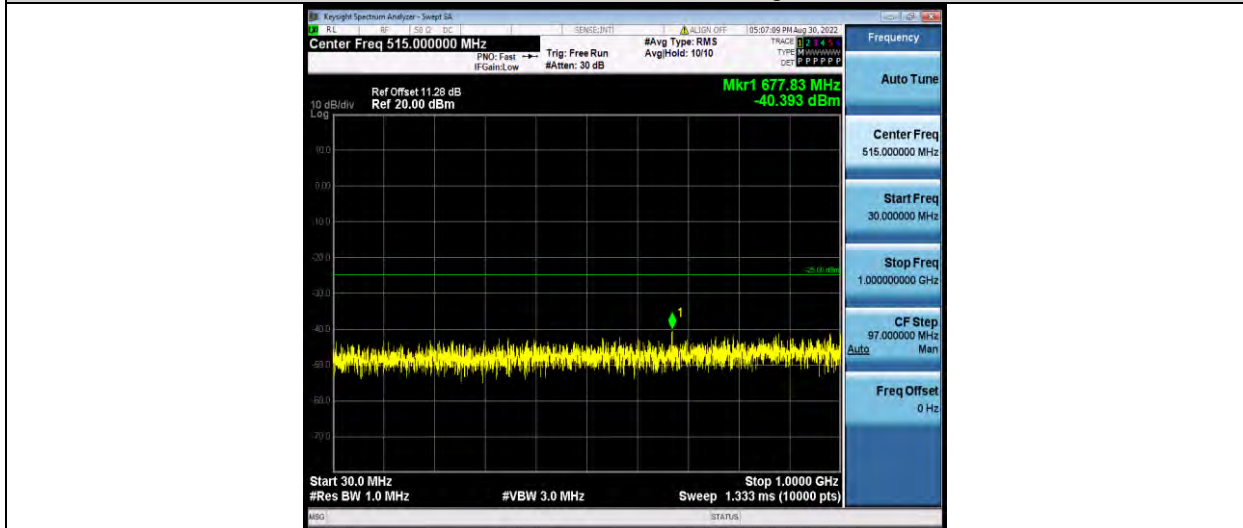

Band41-5MHz-16QAM-40620-1RB#0-Range2:1000~27000MHz