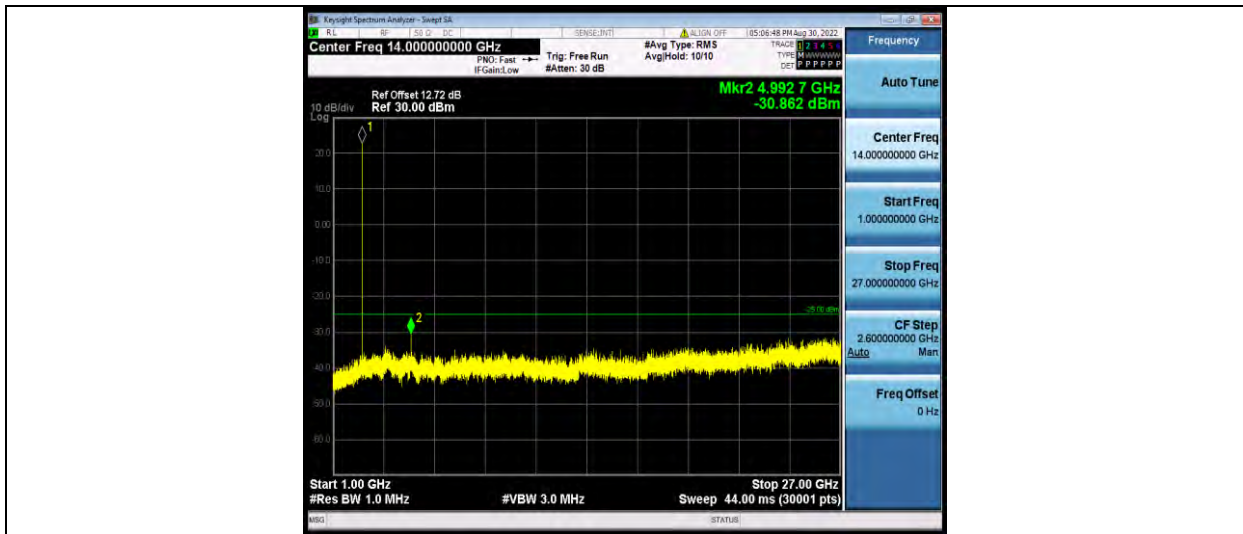

Band41-5MHz-16QAM-41565-1RB#0-Range2:1000~27000MHz

Band41-5MHz-64QAM-39675-1RB#0-Range1:30~1000MHz

Band41-5MHz-64QAM-39675-1RB#0-Range2:1000~27000MHz

BUREAU VERITAS

Test Report No.: W7L-P22080003RF06

Band41-5MHz-64QAM-40620-1RB#0-Range1:30~1000MHz