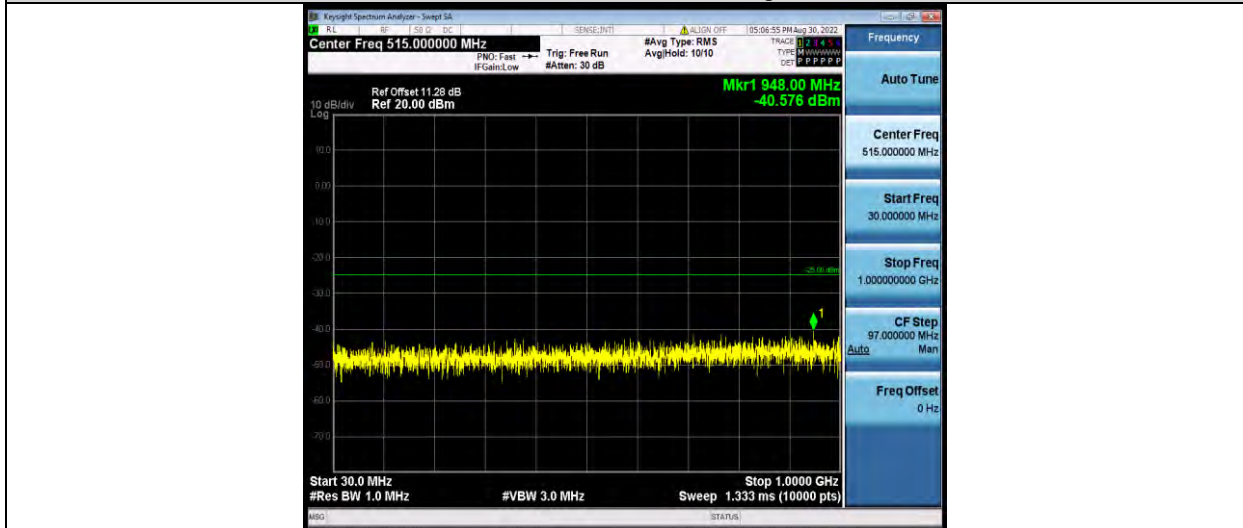

Test Graphs

BUREAU VERITAS

Test Report No.: W7L-P22080003RF06

Band41-5MHz-QPSK-40620-1RB#0-Range1:30~1000MHz

Band41-5MHz-QPSK-40620-1RB#0-Range2:1000~27000MHz

Band41-5MHz-QPSK-41565-1RB#0-Range1:30~1000MHz