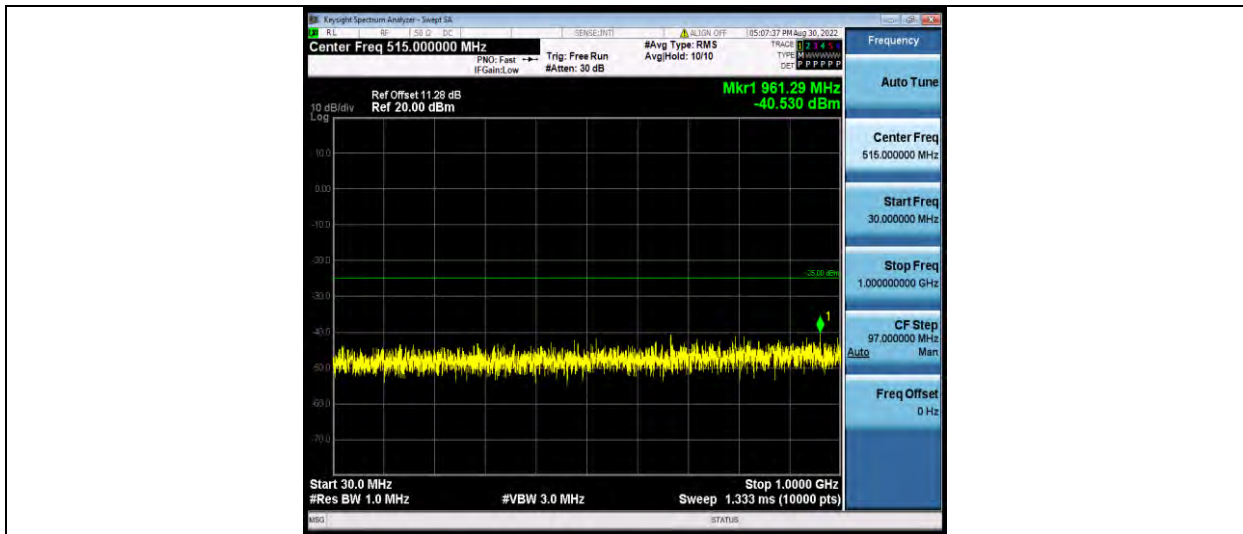

BUREAU VERITAS

Test Report No.: W7L-P22080003RF06

Band41-5MHz-QPSK-41565-1RB#0-Range2:1000~27000MHz