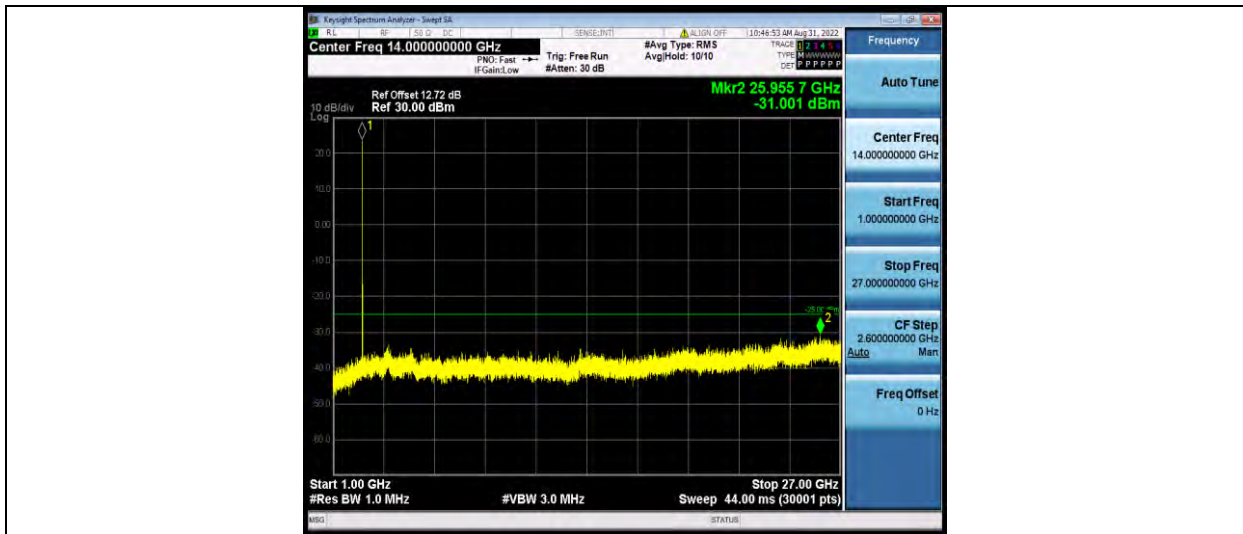

Test Report No.: W7L-P22080003RF06

Band41-10MHz-QPSK-41540-1RB#0-Range2:1000~27000MHz

Band41-10MHz-16QAM-39700-1RB#0-Range1:30~1000MHz

Band41-10MHz-16QAM-39700-1RB#0-Range2:1000~27000MHz

BUREAU VERITAS

Test Report No.: W7L-P22080003RF06