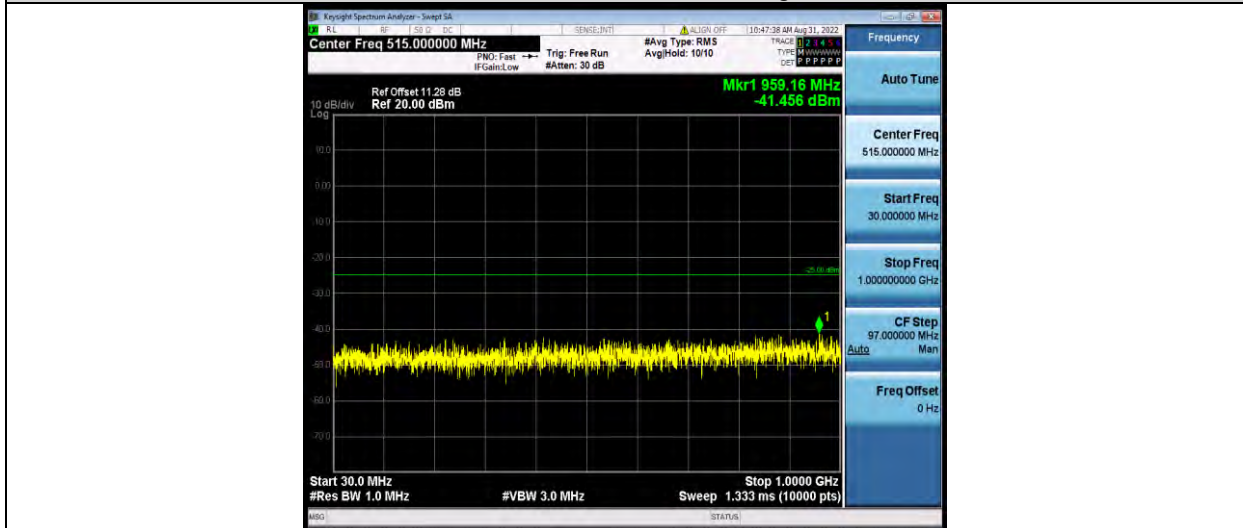

Band41-10MHz-64QAM-39700-1RB#0-Range1:30~1000MHz

Band41-10MHz-64QAM-39700-1RB#0-Range2:1000~27000MHz

BUREAU VERITAS

Test Report No.: W7L-P22080003RF06

Band41-10MHz-64QAM-40620-1RB#0-Range1:30~1000MHz

Band41-10MHz-64QAM-40620-1RB#0-Range2:1000~27000MHz