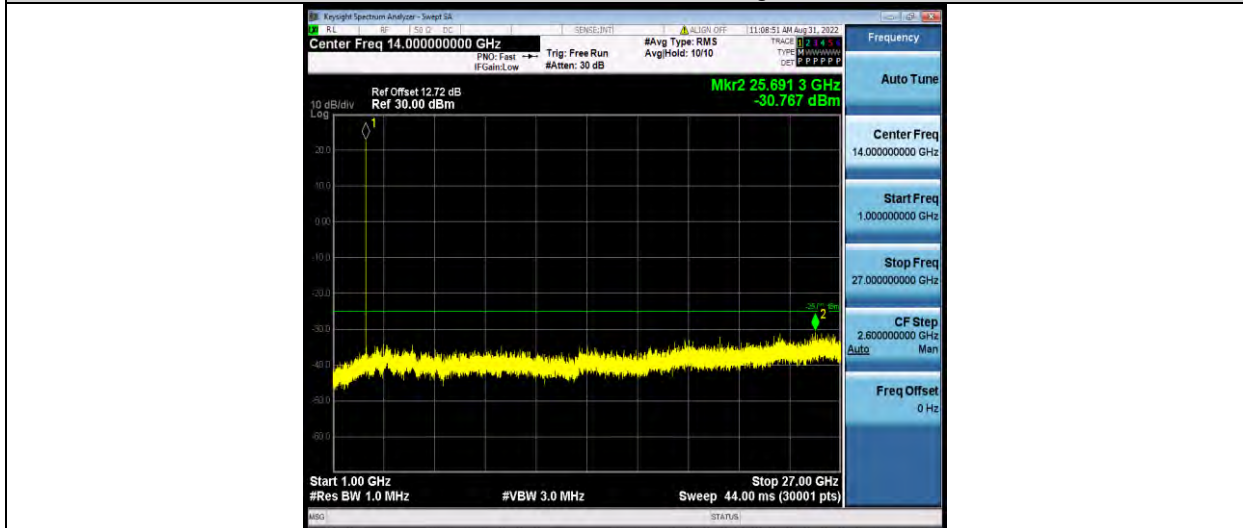

Band41-15MHz-64QAM-41515-1RB#0-Range1:30~1000MHz

BUREAU VERITAS

Test Report No.: W7L-P22080003RF06

Band41-15MHz-64QAM-41515-1RB#0-Range2:1000~27000MHz

Band41-20MHz-QPSK-39750-1RB#0-Range1:30~1000MHz

Band41-20MHz-QPSK-39750-1RB#0-Range2:1000~27000MHz