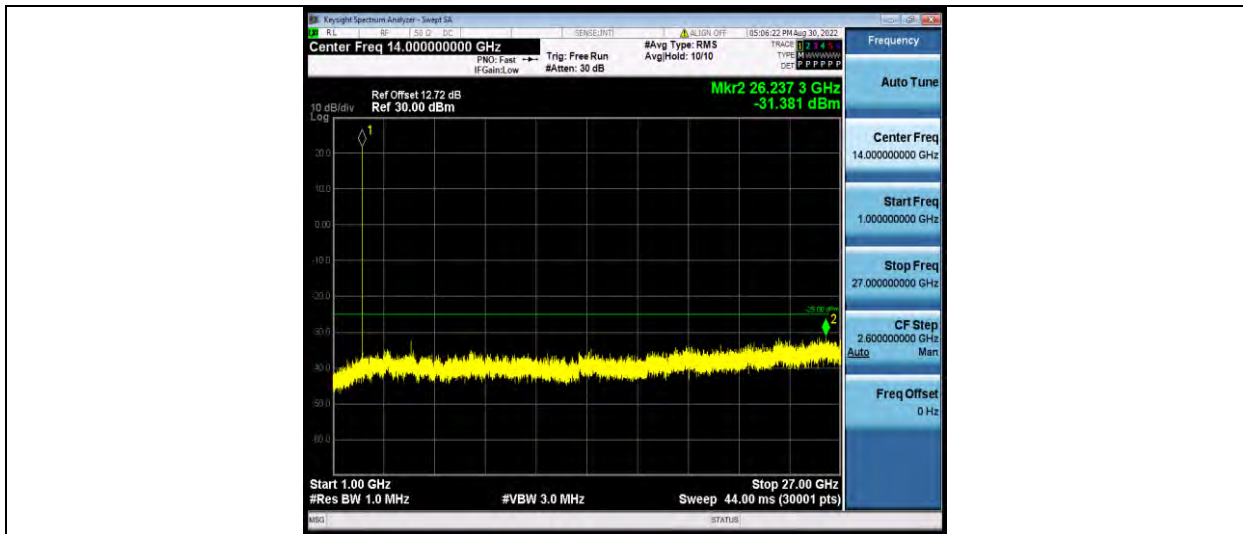

Test Graphs

BUREAU VERITAS

Test Report No.: W7L-P22080003RF06

Band41-5MHz-QPSK-40620-1RB#0-Range1:30~1000MHz

Band41-5MHz-QPSK-40620-1RB#0-Range2:1000~27000MHz

Band41-5MHz-QPSK-41565-1RB#0-Range1:30~1000MHz