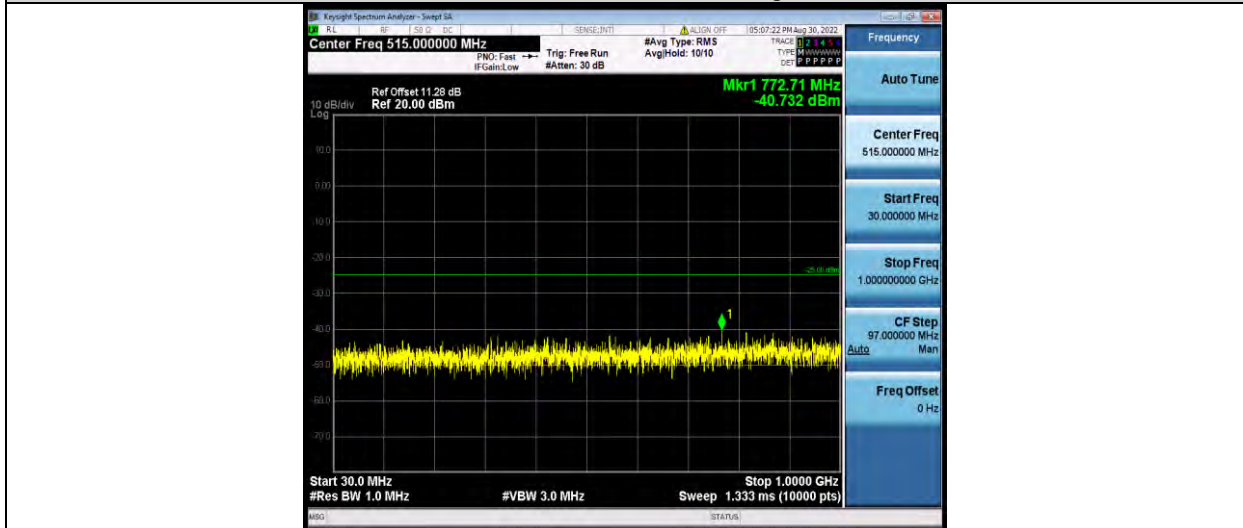

Band41-5MHz-16QAM-41565-1RB#0-Range2:1000~27000MHz

Band41-5MHz-64QAM-39675-1RB#0-Range1:30~1000MHz

Band41-5MHz-64QAM-39675-1RB#0-Range2:1000~27000MHz

BUREAU VERITAS

Test Report No.: W7L-P22080003RF06

Band41-5MHz-64QAM-40620-1RB#0-Range1:30~1000MHz