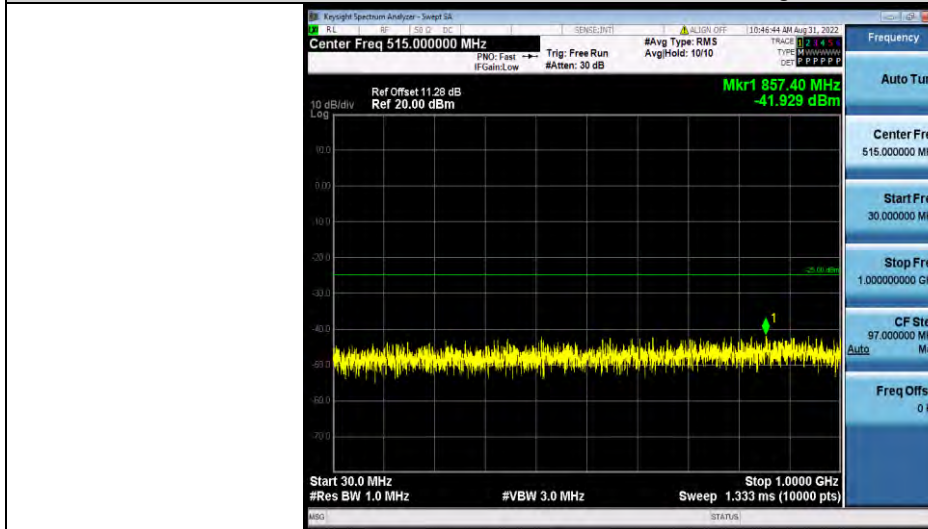

Band41-10MHz-16QAM-39700-1RB#0-Range2:1000~27000MHz