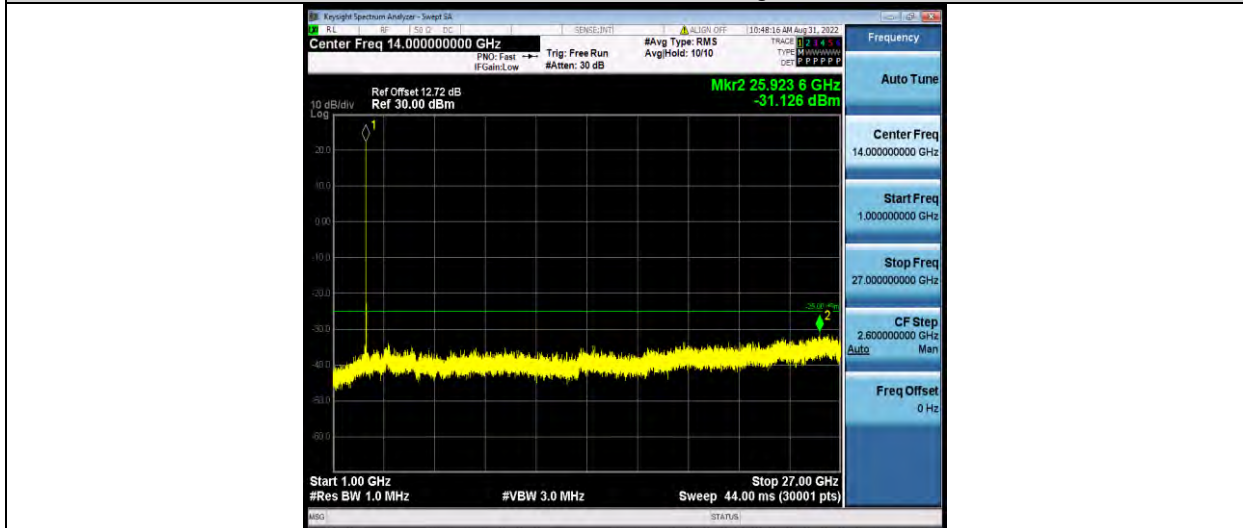

Band41-10MHz-16QAM-40620-1RB#0-Range1:30~1000MHz

Band41-10MHz-16QAM-40620-1RB#0-Range2:1000~27000MHz

Band41-10MHz-16QAM-41540-1RB#0-Range1:30~1000MHz

BUREAU VERITAS

Test Report No.: W7L-P22080003RF06

Band41-10MHz-16QAM-41540-1RB#0-Range2:1000~27000MHz