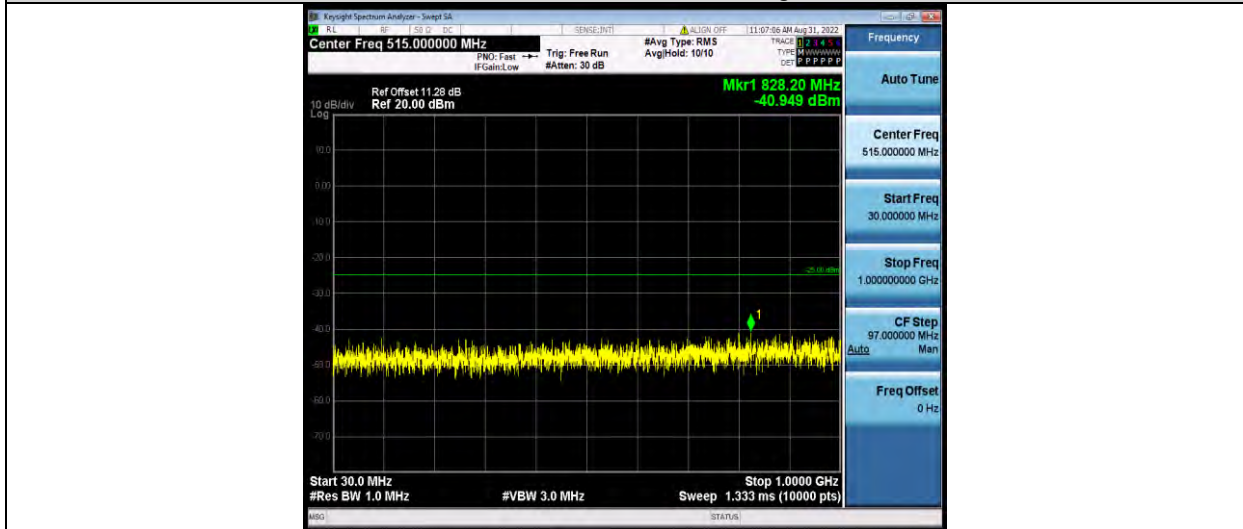

Band41-15MHz-16QAM-39725-1RB#0-Range2:1000~27000MHz