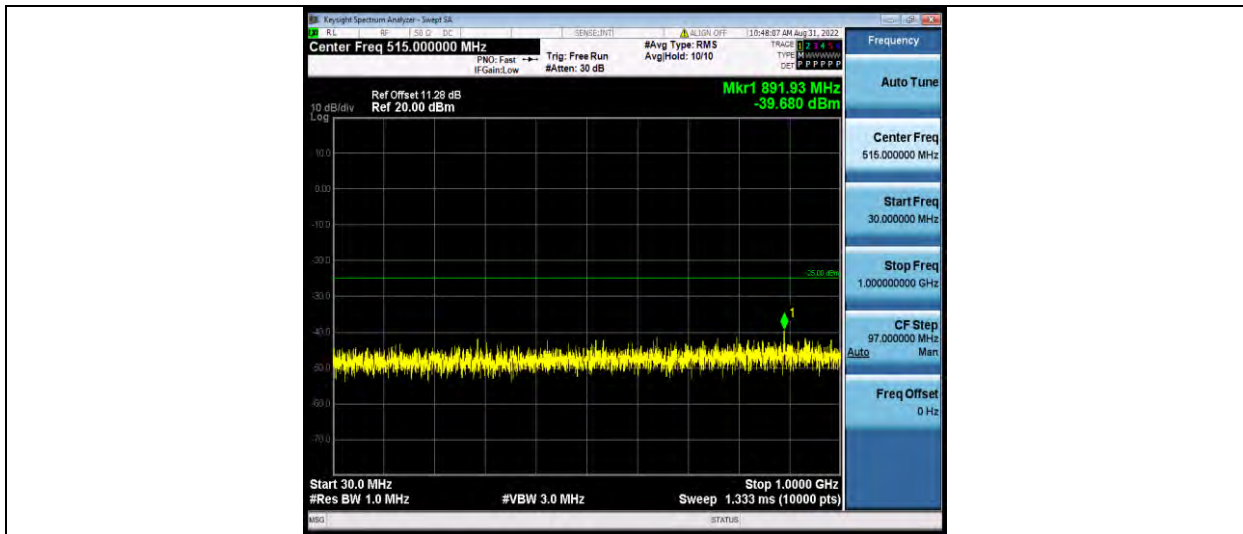

Band41-10MHz-16QAM-40620-1RB#0-Range1:30~1000MHz

Band41-10MHz-16QAM-40620-1RB#0-Range2:1000~27000MHz

Band41-10MHz-16QAM-41540-1RB#0-Range1:30~1000MHz

BUREAU VERITAS

Test Report No.: W7L-P22080003RF06

Band41-10MHz-16QAM-41540-1RB#0-Range2:1000~27000MHz