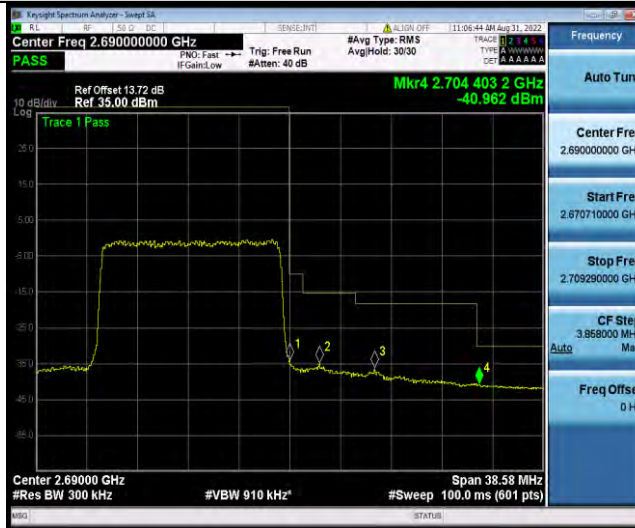

Band41-20MHz-QPSK-39750-1RB#0