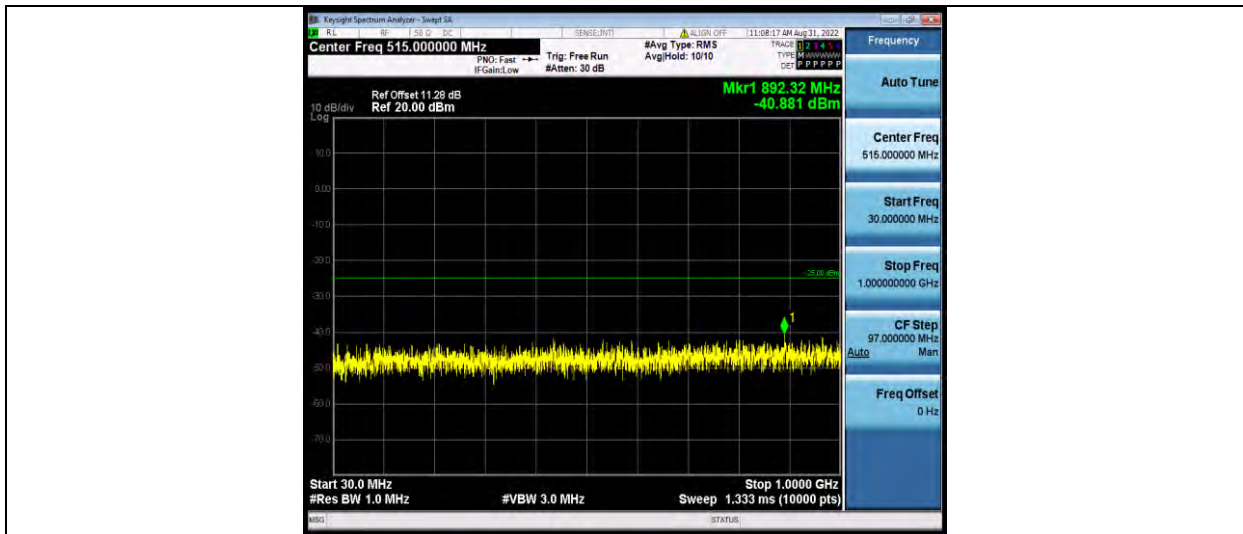

BUREAU VERITAS

Test Report No.: W7L-P22080003RF06

Band41-15MHz-QPSK-41515-1RB#0-Range2:1000~27000MHz