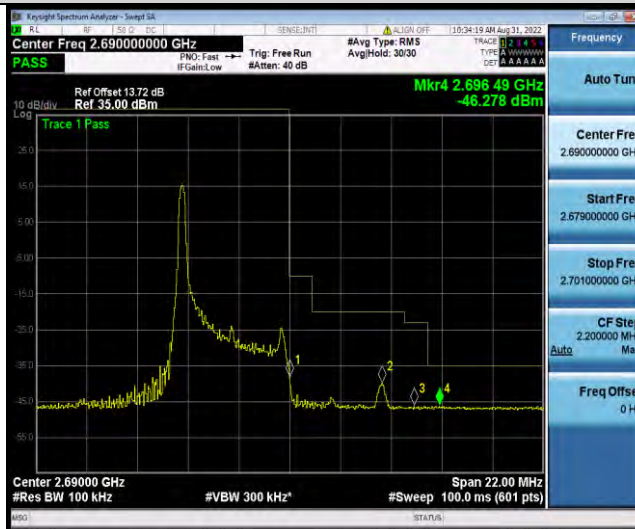

Test Graphs

BUREAU VERITAS

Test Report No.: W7L-P22080003RF06

Band41-5MHz-QPSK-39675-25RB#0

Band41-5MHz-QPSK-41565-1RB#0

Band41-5MHz-QPSK-41565-1RB#24

BUREAU VERITAS

Test Report No.: W7L-P22080003RF06