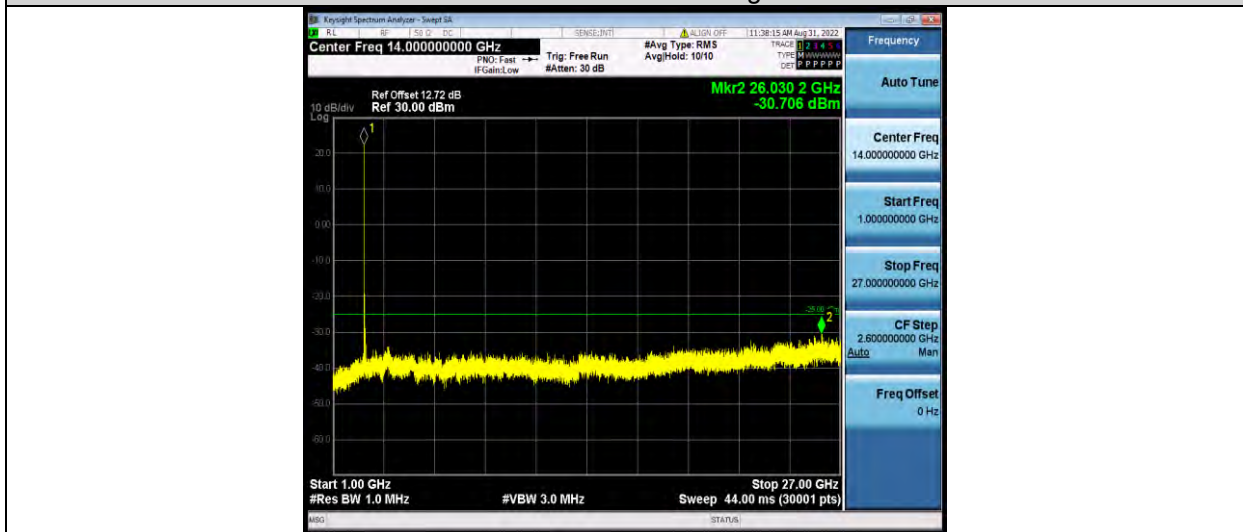

BUREAU VERITAS

Test Report No.: W7L-P22080003RF06

Band41-20MHz-QPSK-40620-1RB#0-Range1:30~1000MHz

Band41-20MHz-QPSK-40620-1RB#0-Range2:1000~27000MHz

Band41-20MHz-QPSK-41490-1RB#0-Range1:30~1000MHz