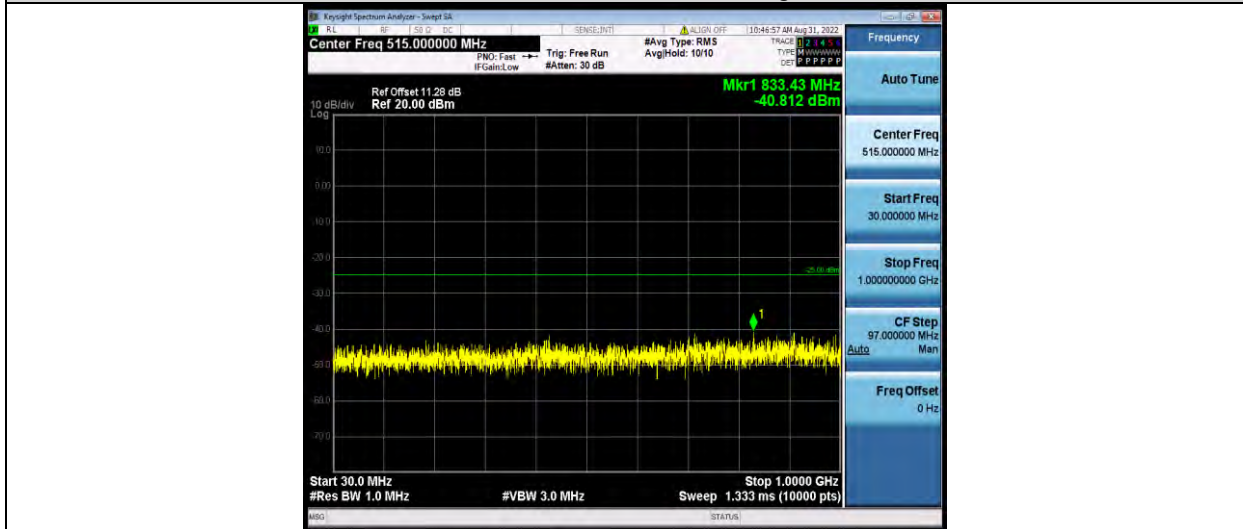

Band41-10MHz-64QAM-39700-1RB#0-Range2:1000~27000MHz