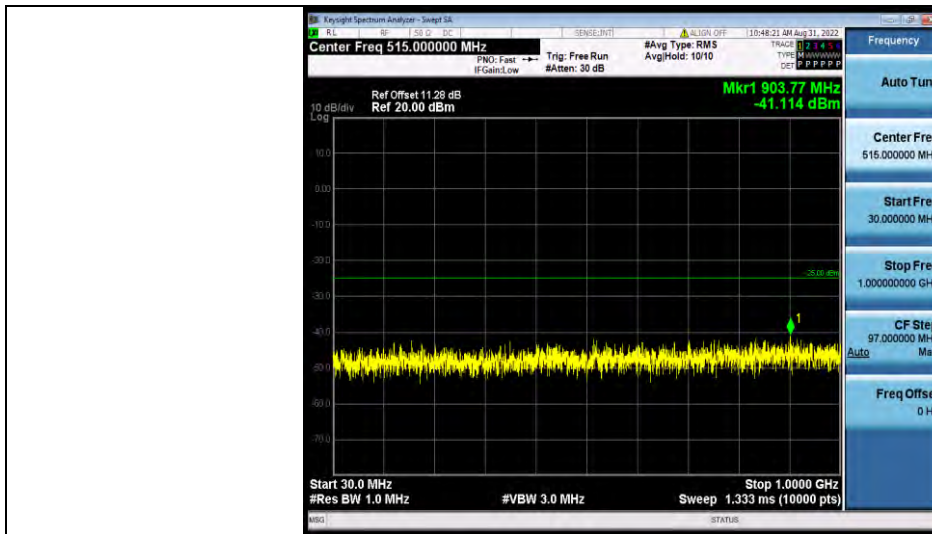

Test Report No.: W7L-P22080003RF06

Band41-10MHz-64QAM-41540-1RB#0-Range2: 1000~27000MHz