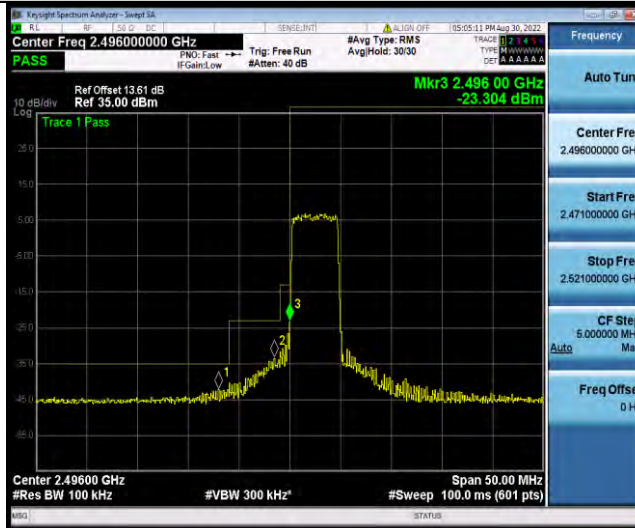

Band41-5MHz-QPSK-41565-25RB#0

Band41-5MHz-16QAM-39675-1RB#0

Band41-5MHz-16QAM-39675-1RB#24

BUREAU VERITAS

Test Report No.: W7L-P22080003RF06

Band41-5MHz-16QAM-39675-25RB#0

Band41-5MHz-16QAM-41565-1RB#0

Band41-5MHz-16QAM-41565-1RB#24