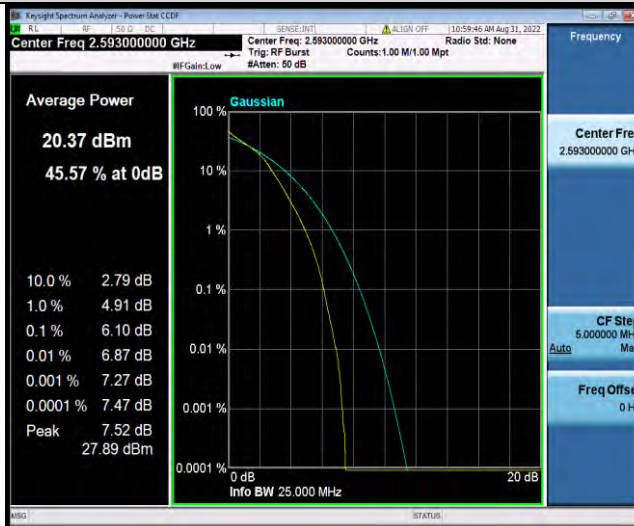

Band41-10MHz-16QAM-41540-1RB#0