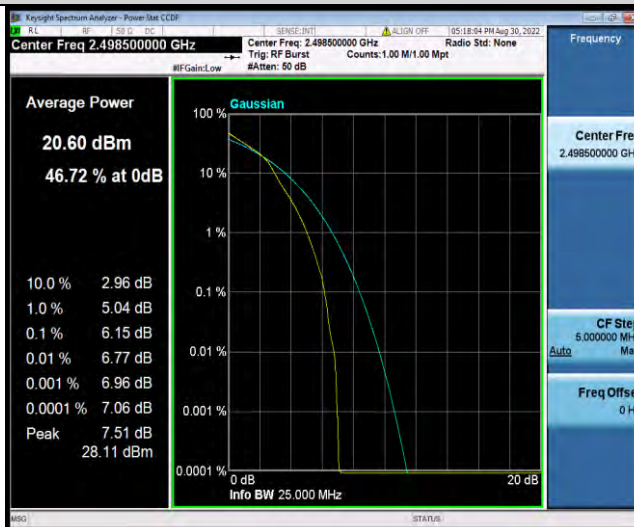

Band41-5MHz-16QAM-40620-1RB#0