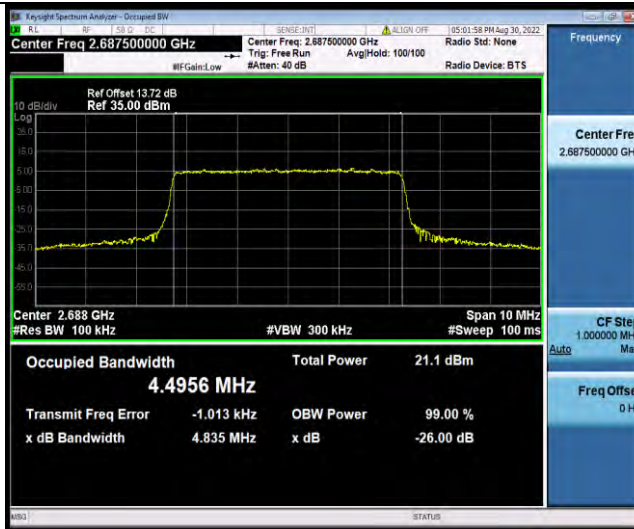

Band41-5MHz-64QAM-39675-25RB#0

Band41-5MHz-64QAM-40620-25RB#0

Band41-5MHz-64QAM-41565-25RB#0

BUREAU VERITAS

Test Report No.: W7L-P22080003RF06

Band41-10MHz-QPSK-39700-50RB#0

Band41-10MHz-QPSK-40620-50RB#0

Band41-10MHz-QPSK-41540-50RB#0