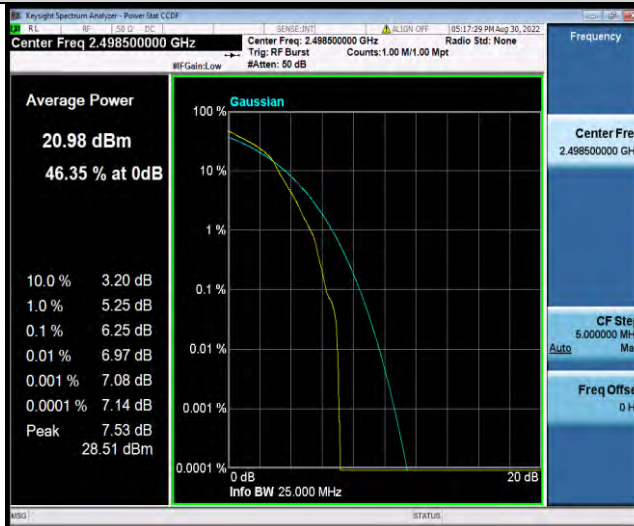

Band41-5MHz-16QAM-39675-25RB#0