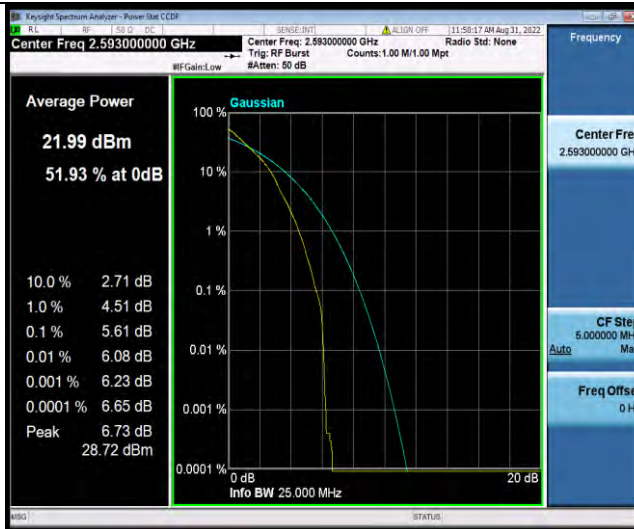

BUREAU VERITAS

Test Report No.: W7L-P22080003RF06

Band41-20MHz-QPSK-39750-1RB#0

Band41-20MHz-QPSK-39750-100RB#0

Band41-20MHz-QPSK-40620-1RB#0

BUREAU VERITAS

Test Report No.: W7L-P22080003RF06

Band41-20MHz-QPSK-40620-100RB#0