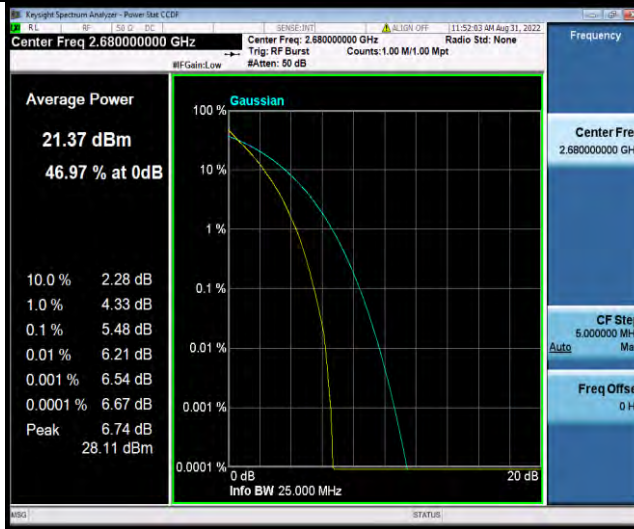

Band41-20MHz-QPSK-41490-1RB#0

Band41-20MHz-QPSK-41490-100RB#0

BUREAU VERITAS

Test Report No.: W7L-P22080003RF06

Band41-20MHz-16QAM-39750-1RB#0

Band41-20MHz-16QAM-39750-100RB#0

Band41-20MHz-16QAM-40620-1RB#0