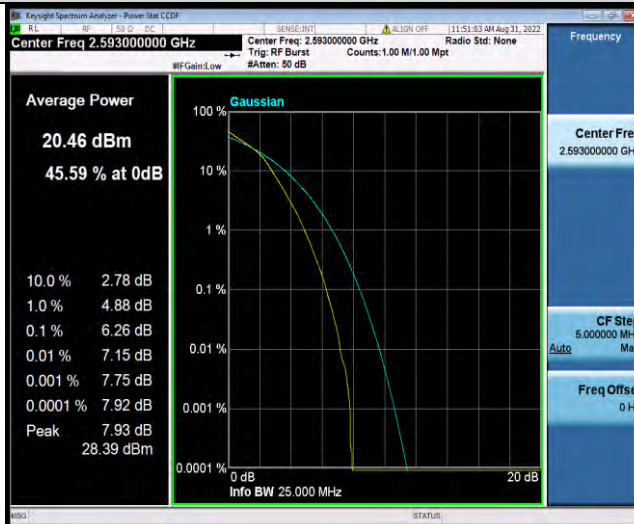

Band41-20MHz-16QAM-41490-1RB#0