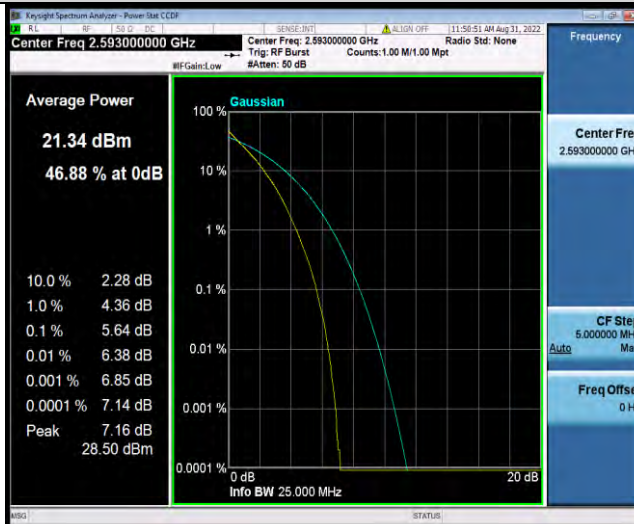

BUREAU VERITAS

Test Report No.: W7L-P22080003RF06

Band41-20MHz-QPSK-39750-1RB#0

Band41-20MHz-QPSK-39750-100RB#0

Band41-20MHz-QPSK-40620-1RB#0

BUREAU VERITAS

Test Report No.: W7L-P22080003RF06

Band41-20MHz-QPSK-40620-100RB#0