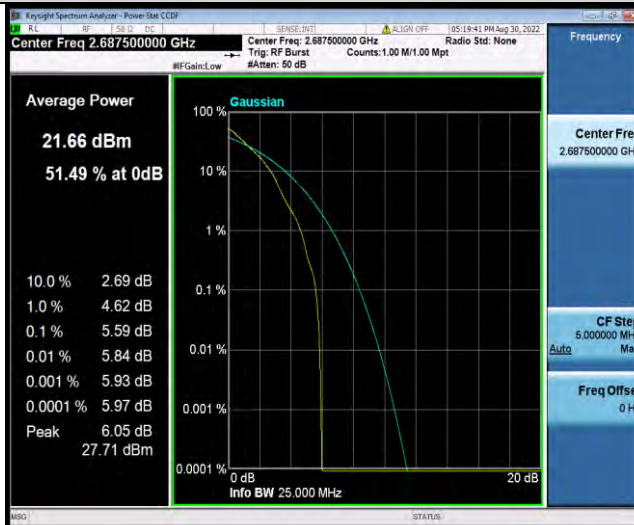

Test Graphs

BUREAU VERITAS

Test Report No.: W7L-P22080003RF06

Band41-5MHz-QPSK-40620-25RB#0

Band41-5MHz-QPSK-41565-1RB#0

Band41-5MHz-QPSK-41565-25RB#0

BUREAU VERITAS

Test Report No.: W7L-P22080003RF06