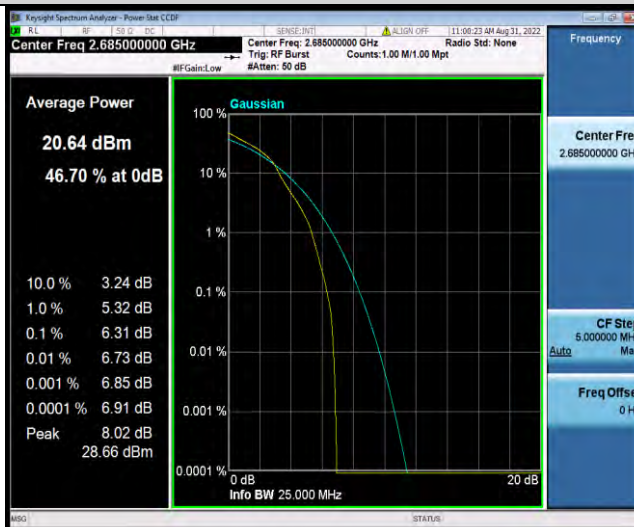

Band41-10MHz-16QAM-41540-50RB#0