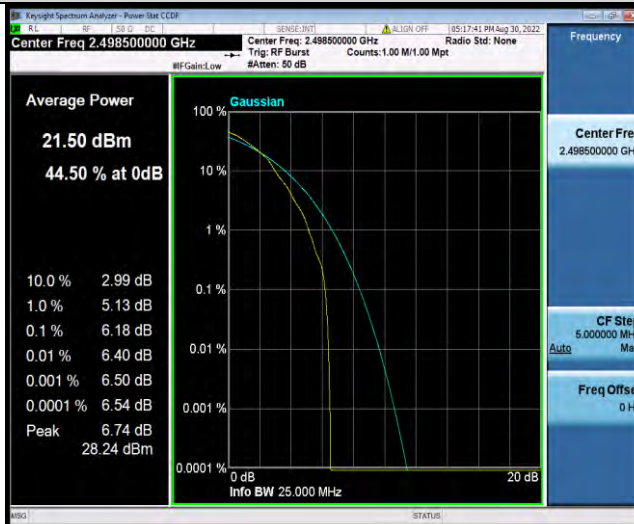

Band41-5MHz-64QAM-39675-25RB#0