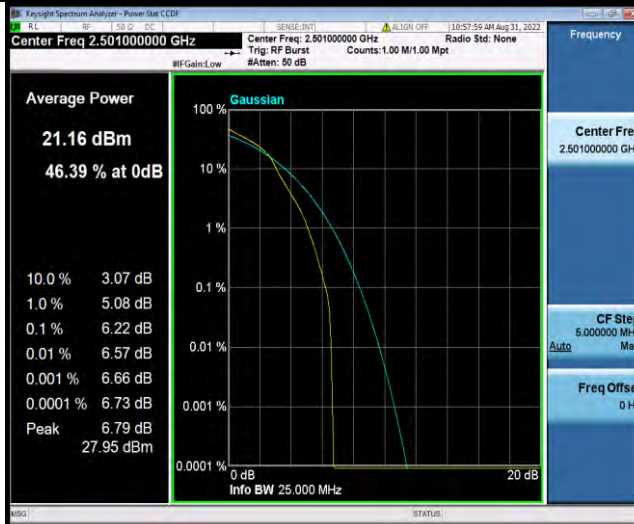

Band41-10MHz-QPSK-41540-1RB#0

Band41-10MHz-QPSK-41540-50RB#0

BUREAU VERITAS

Test Report No.: W7L-P22080003RF06

Band41-10MHz-16QAM-39700-1RB#0

Band41-10MHz-16QAM-39700-50RB#0

Band41-10MHz-16QAM-40620-1RB#0

BUREAU VERITAS