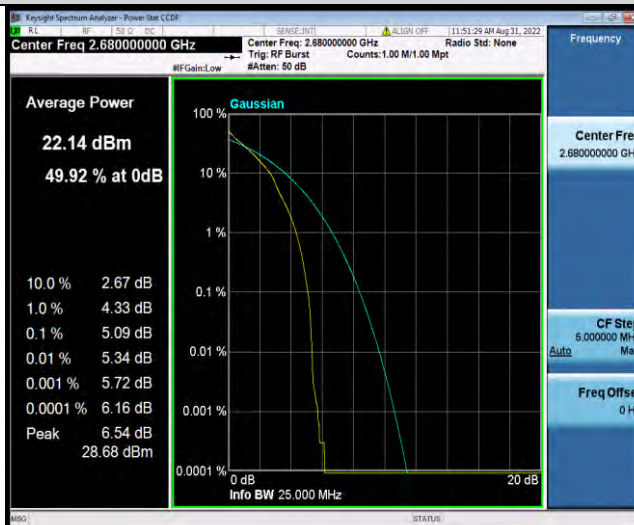

Band41-20MHz-QPSK-41490-100RB#0