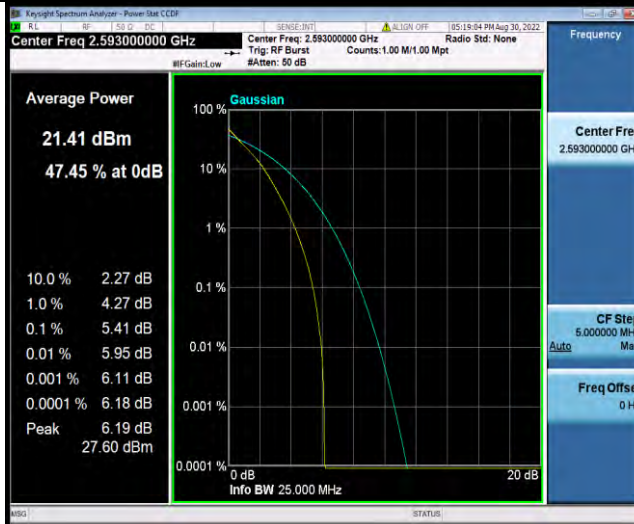

Test Graphs

BUREAU VERITAS

Test Report No.: W7L-P22080003RF06

Band41-5MHz-QPSK-40620-25RB#0

Band41-5MHz-QPSK-41565-1RB#0

Band41-5MHz-QPSK-41565-25RB#0

BUREAU VERITAS

Test Report No.: W7L-P22080003RF06