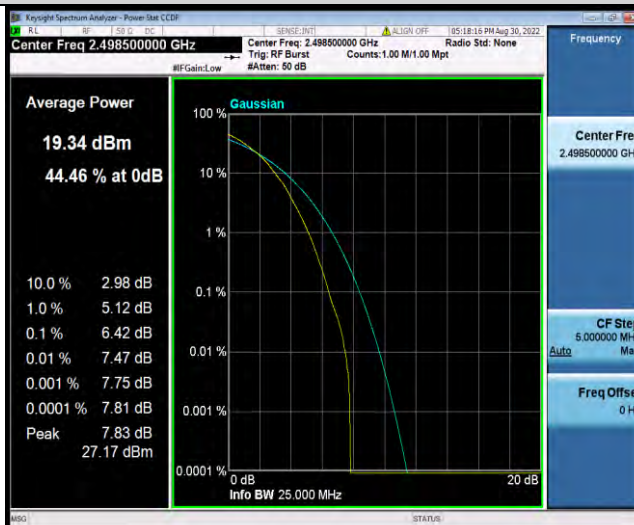

Band41-5MHz-64QAM-40620-1RB#0